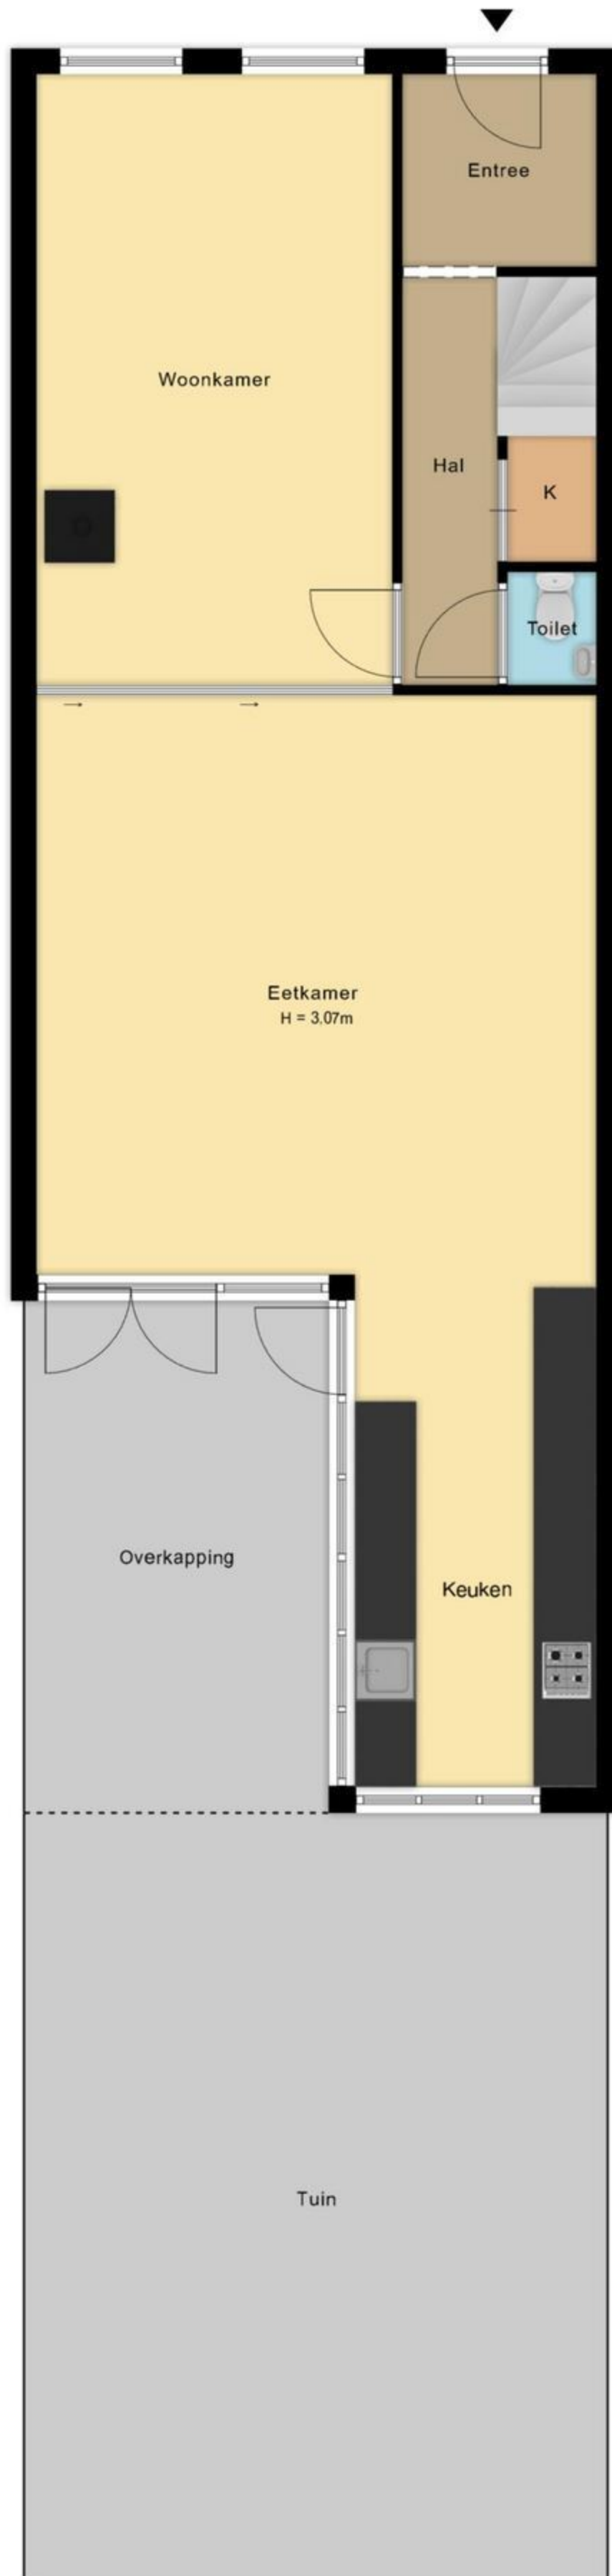

Begane grond
Tetterodestraat 5 te Haarlem

FIM Vastgoed | Aan deze plattegrond kunnen geen rechten worden ontleend.

Situatie
Tetterodestraat 5 te Haarlem

FIM Vastgoed | Aan deze plattegrond kunnen geen rechten worden ontleend.