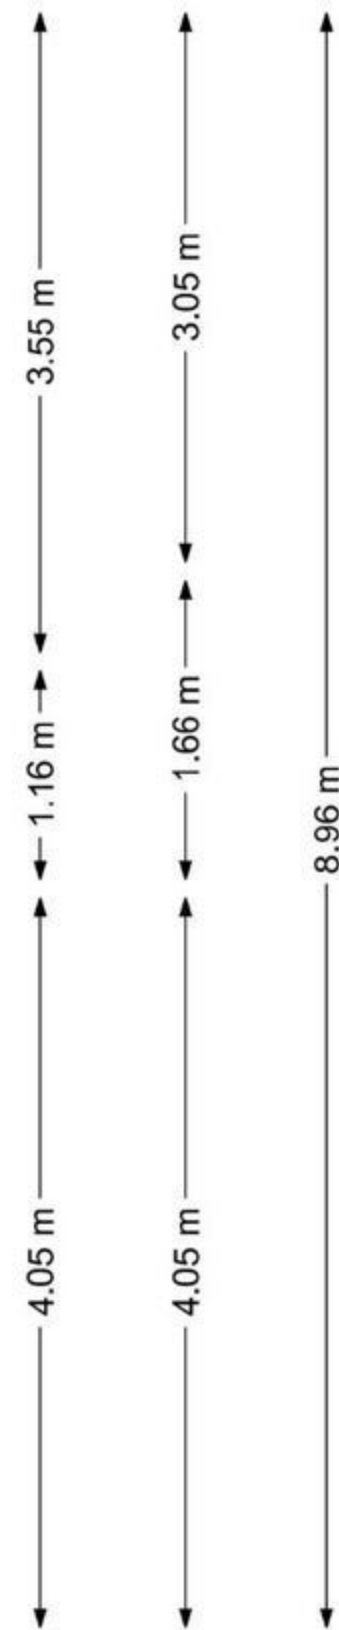

Begane grond
Tetterodestraat 5 te Haarlem

FIM Vastgoed | Aan deze plattegrond kunnen geen rechten worden ontleend.

Situatie
Tetterodestraat 5 te Haarlem

FIM Vastgoed | Aan deze plattegrond kunnen geen rechten worden ontleend.

1e verdieping
Tetterodestraat 5 te Haarlem

FIM Vastgoed | Aan deze plattegrond kunnen geen rechten worden ontleend.

2e verdieping
Tetterodestraat 5 te Haarlem

FIM Vastgoed | Aan deze plattegrond kunnen geen rechten worden ontleend.

2e verdieping
Tetterodestraat 5 te Haarlem

FIM Vastgoed | Aan deze plattegrond kunnen geen rechten worden ontleend.

3e verdieping
Tetterodestraat 5 te Haarlem

FIM Vastgoed | Aan deze plattegrond kunnen geen rechten worden ontleend.