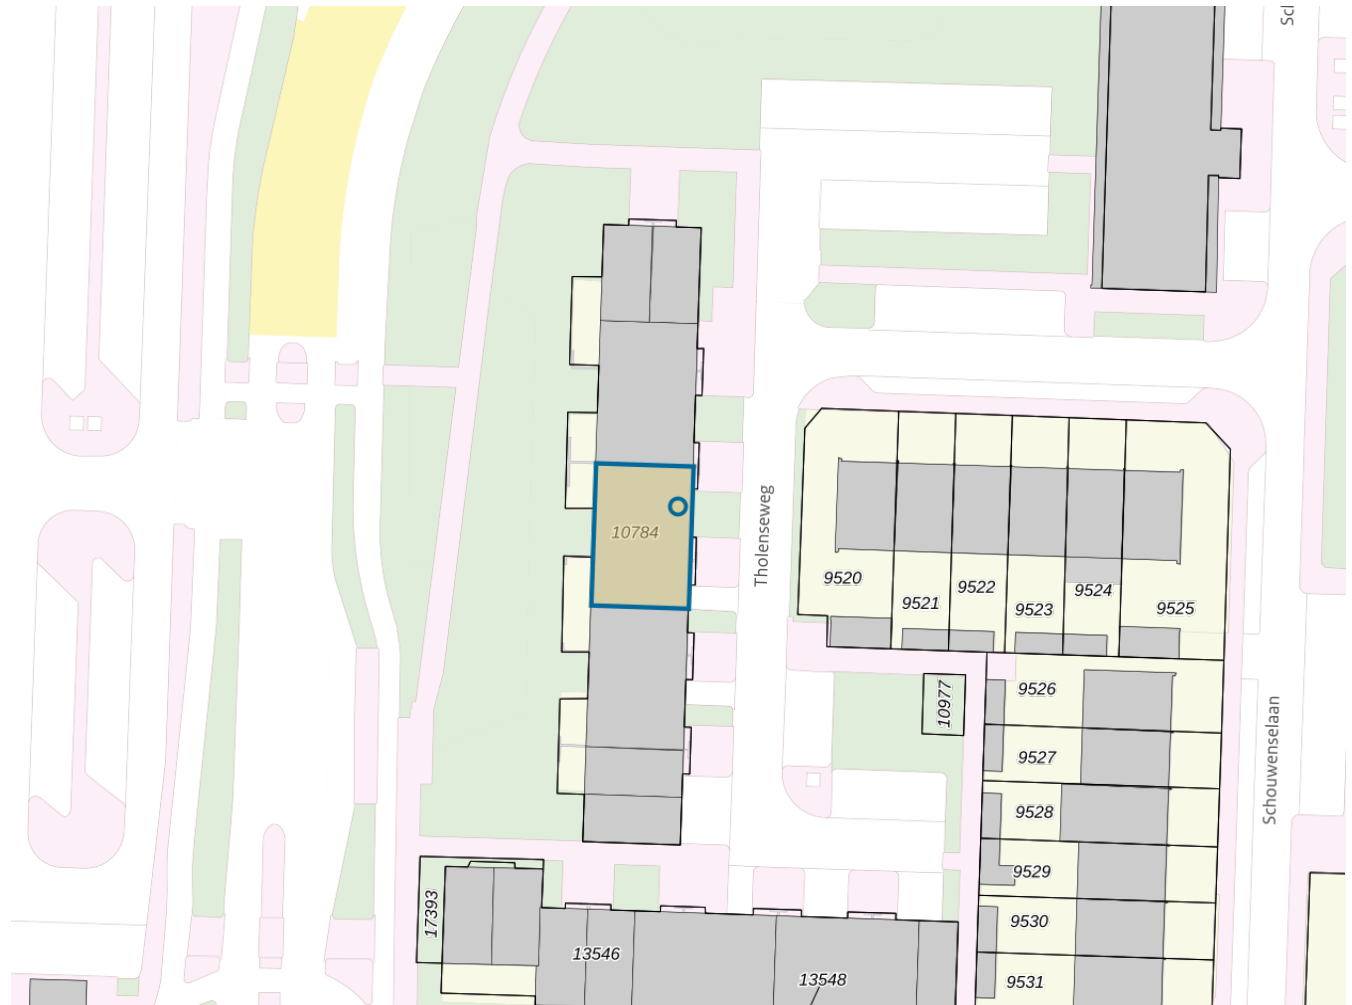

Adres

Adres Tholenseweg 18
Postcode 1181KE
Woonplaats Amstelveen

Kenmerken

Bouwjaar 1970
Gebruiksdoel woonfunctie
Oppervlakte 46m²

De WOZ-waarden worden bij beschikking vastgesteld door de gemeenten en langs elektronische weg in het loket geladen. Incidentele afwijkingen ten opzichte van de gegevens van de gemeente zijn mogelijk. Aan de WOZ-waarden en overige gegevens in dit loket kunnen geen rechten worden ontleend. Het gebruik van het loket en de gegevens geschiedt op eigen risico. Het ministerie van Financiën is niet aanspreekbaar op schade direct of indirect als gevolg van het gebruik van het loket, de daarin opgenomen gegevens, of de vervaardigde afdrucken.