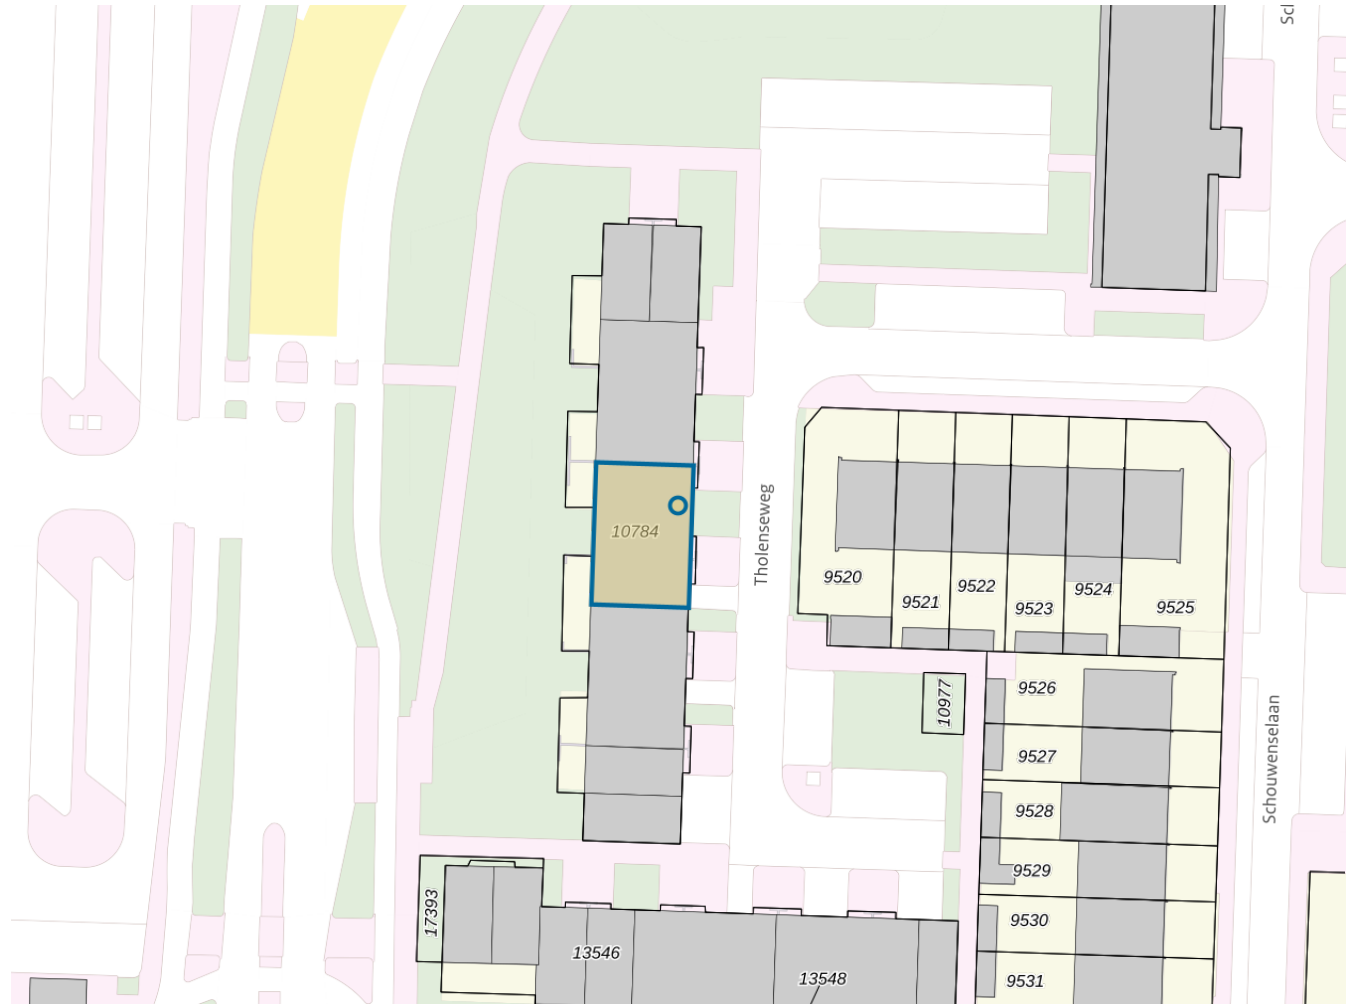

**Adres**

Adres Tholenseweg 18  
Postcode 1181KE  
Woonplaats Amstelveen

**WOZ-Waarde**

Identificatie 036200033939  
Grondoppervlakte om<sup>2</sup>

Peildatum	WOZ-waarde
01-01-2022	€ 305.000
01-01-2021	€ 271.000
01-01-2020	€ 266.000
01-01-2019	€ 254.000
01-01-2018	€ 230.000
01-01-2017	€ 197.000
01-01-2016	€ 173.000
01-01-2015	€ 164.000
01-01-2014	€ 141.000

### Adres

Adres Tholenseweg 18  
Postcode 1181KE  
Woonplaats Amstelveen