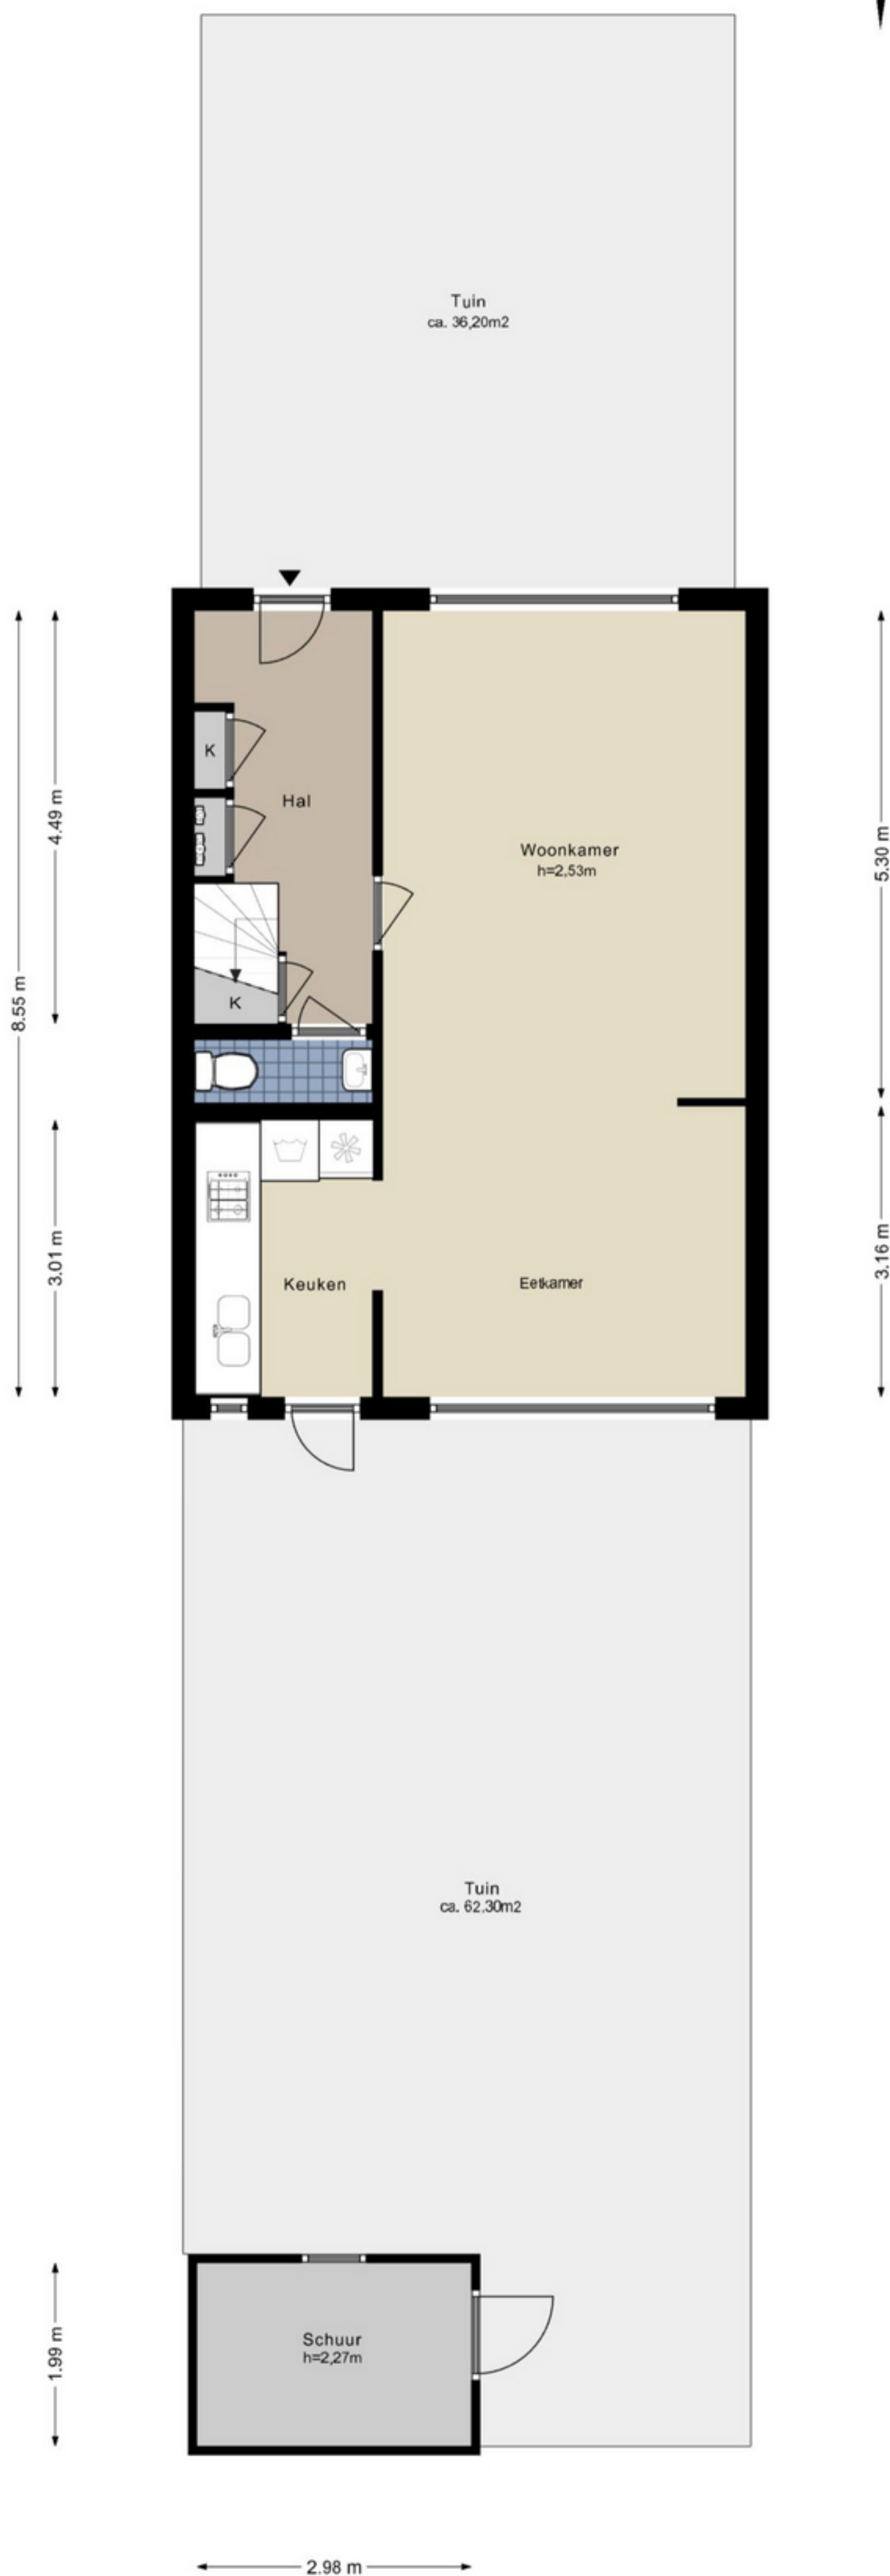

Thorbeckelaan 114 - Amstelveen  
Begane grond

5.99 m  
1.93 m 3.94 m

# Thorbeckelaan 114 - Amstelveen

## Tweede verdieping

← 1.94 m →

De plattegronden zijn geproduceerd voor promotionele doeleinden en ter indicatie.  
Aan de plattegronden kunnen geen rechten worden ontleend.

© www.woningmedia.nl