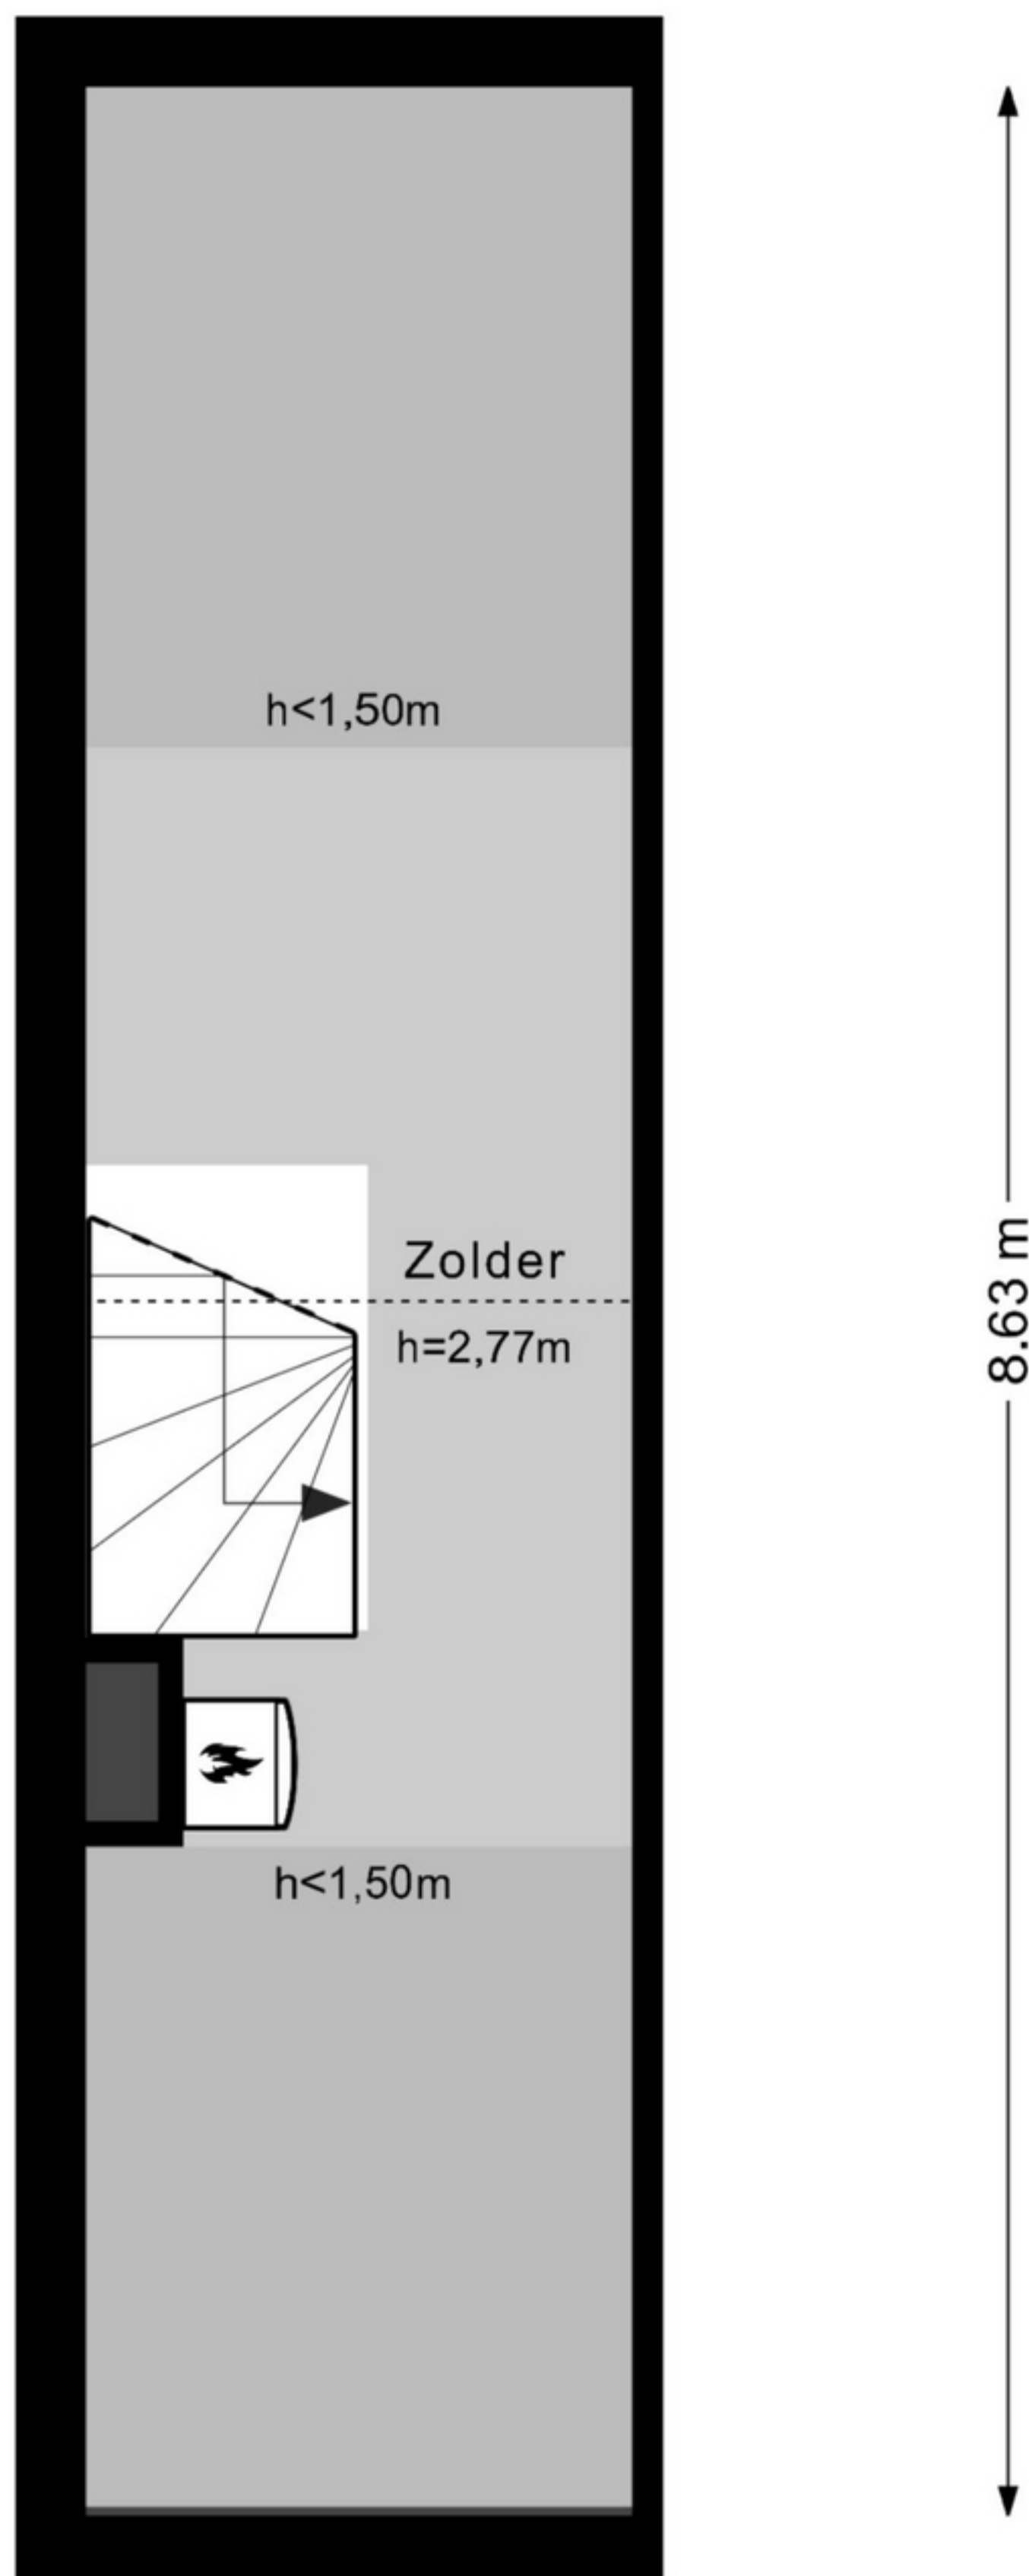

Thorbeckelaan 114 - Amstelveen  
Begane grond

5.99 m  
1.93 m 3.94 m

## Eerste verdieping

De plattegronden zijn geproduceerd voor promotionele doeleinden en ter indicatie.  
Aan de plattegronden kunnen geen rechten worden ontleend.

## Tweede verdieping

← 1.94 m →

De plattegronden zijn geproduceerd voor promotionele doeleinden en ter indicatie.  
Aan de plattegronden kunnen geen rechten worden ontleend.

© www.woningmedia.nl