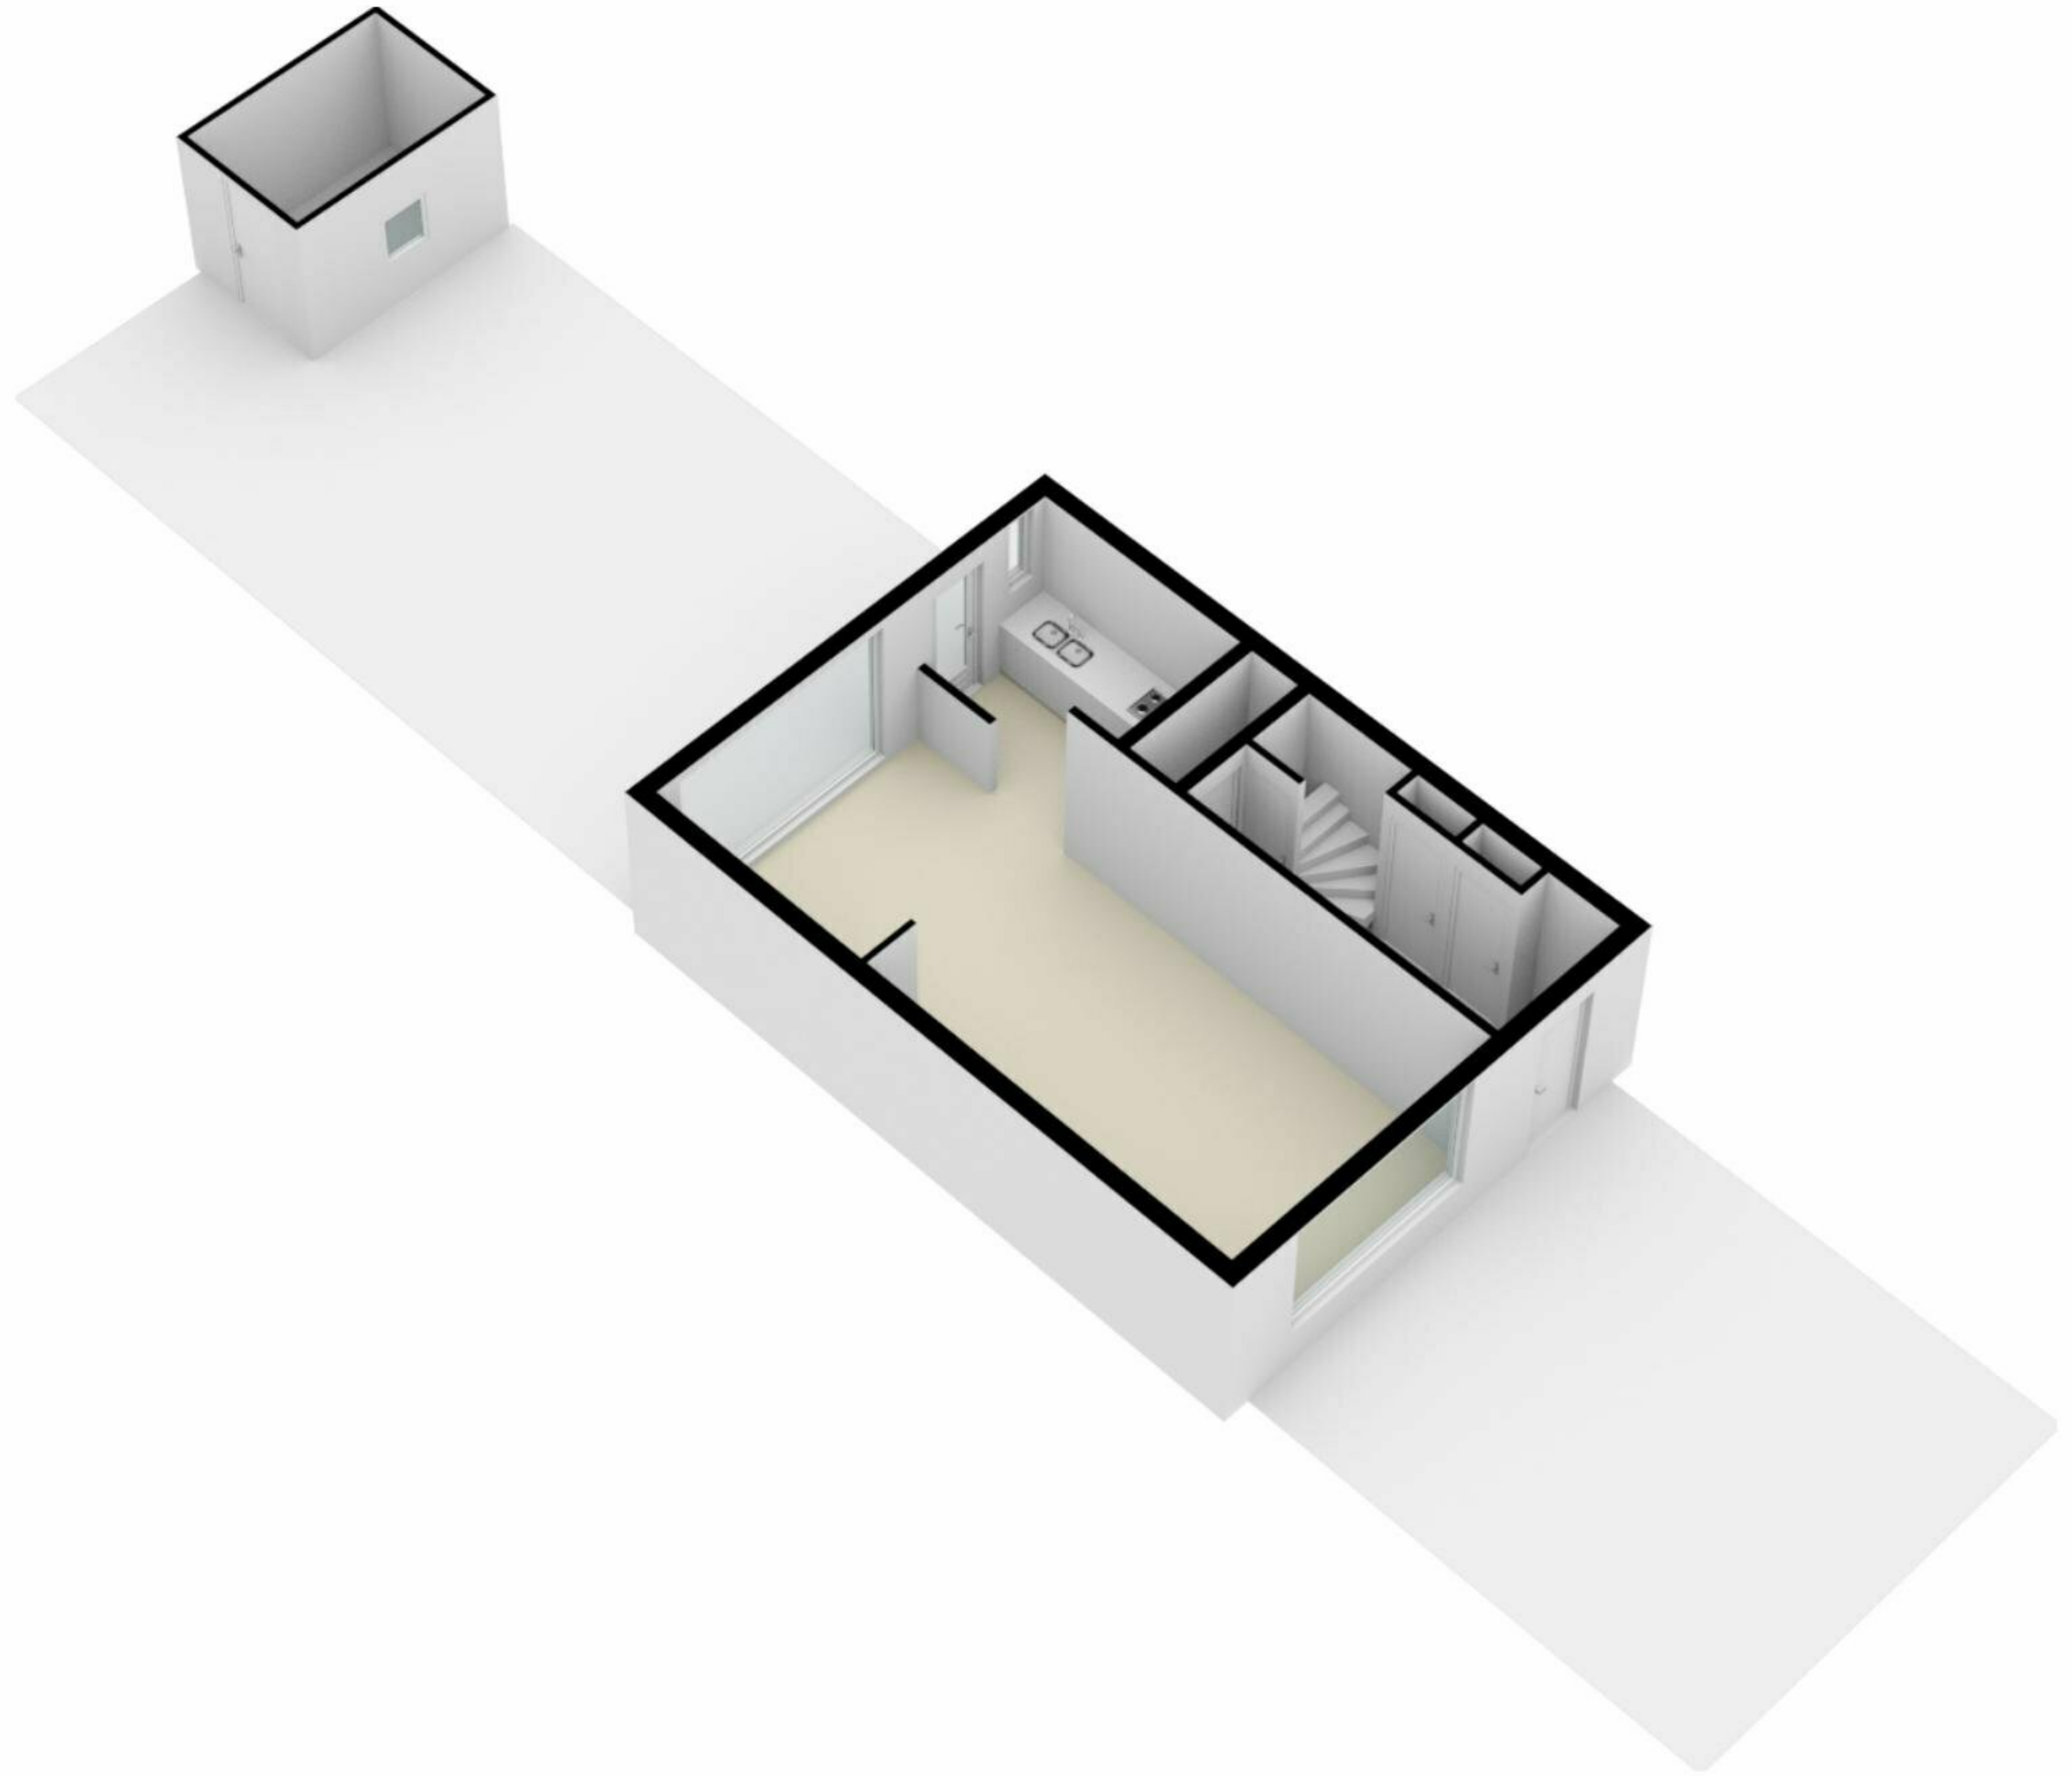

Thorbeckelaan 114 - Amstelveen  
Begane grond

5.99 m  
1.93 m 3.94 m

# Thorbeckelaan 114 - Amstelveen

## Eerste verdieping

De plattegronden zijn geproduceerd voor promotionele doeleinden en ter indicatie.  
Aan de plattegronden kunnen geen rechten worden ontleend.