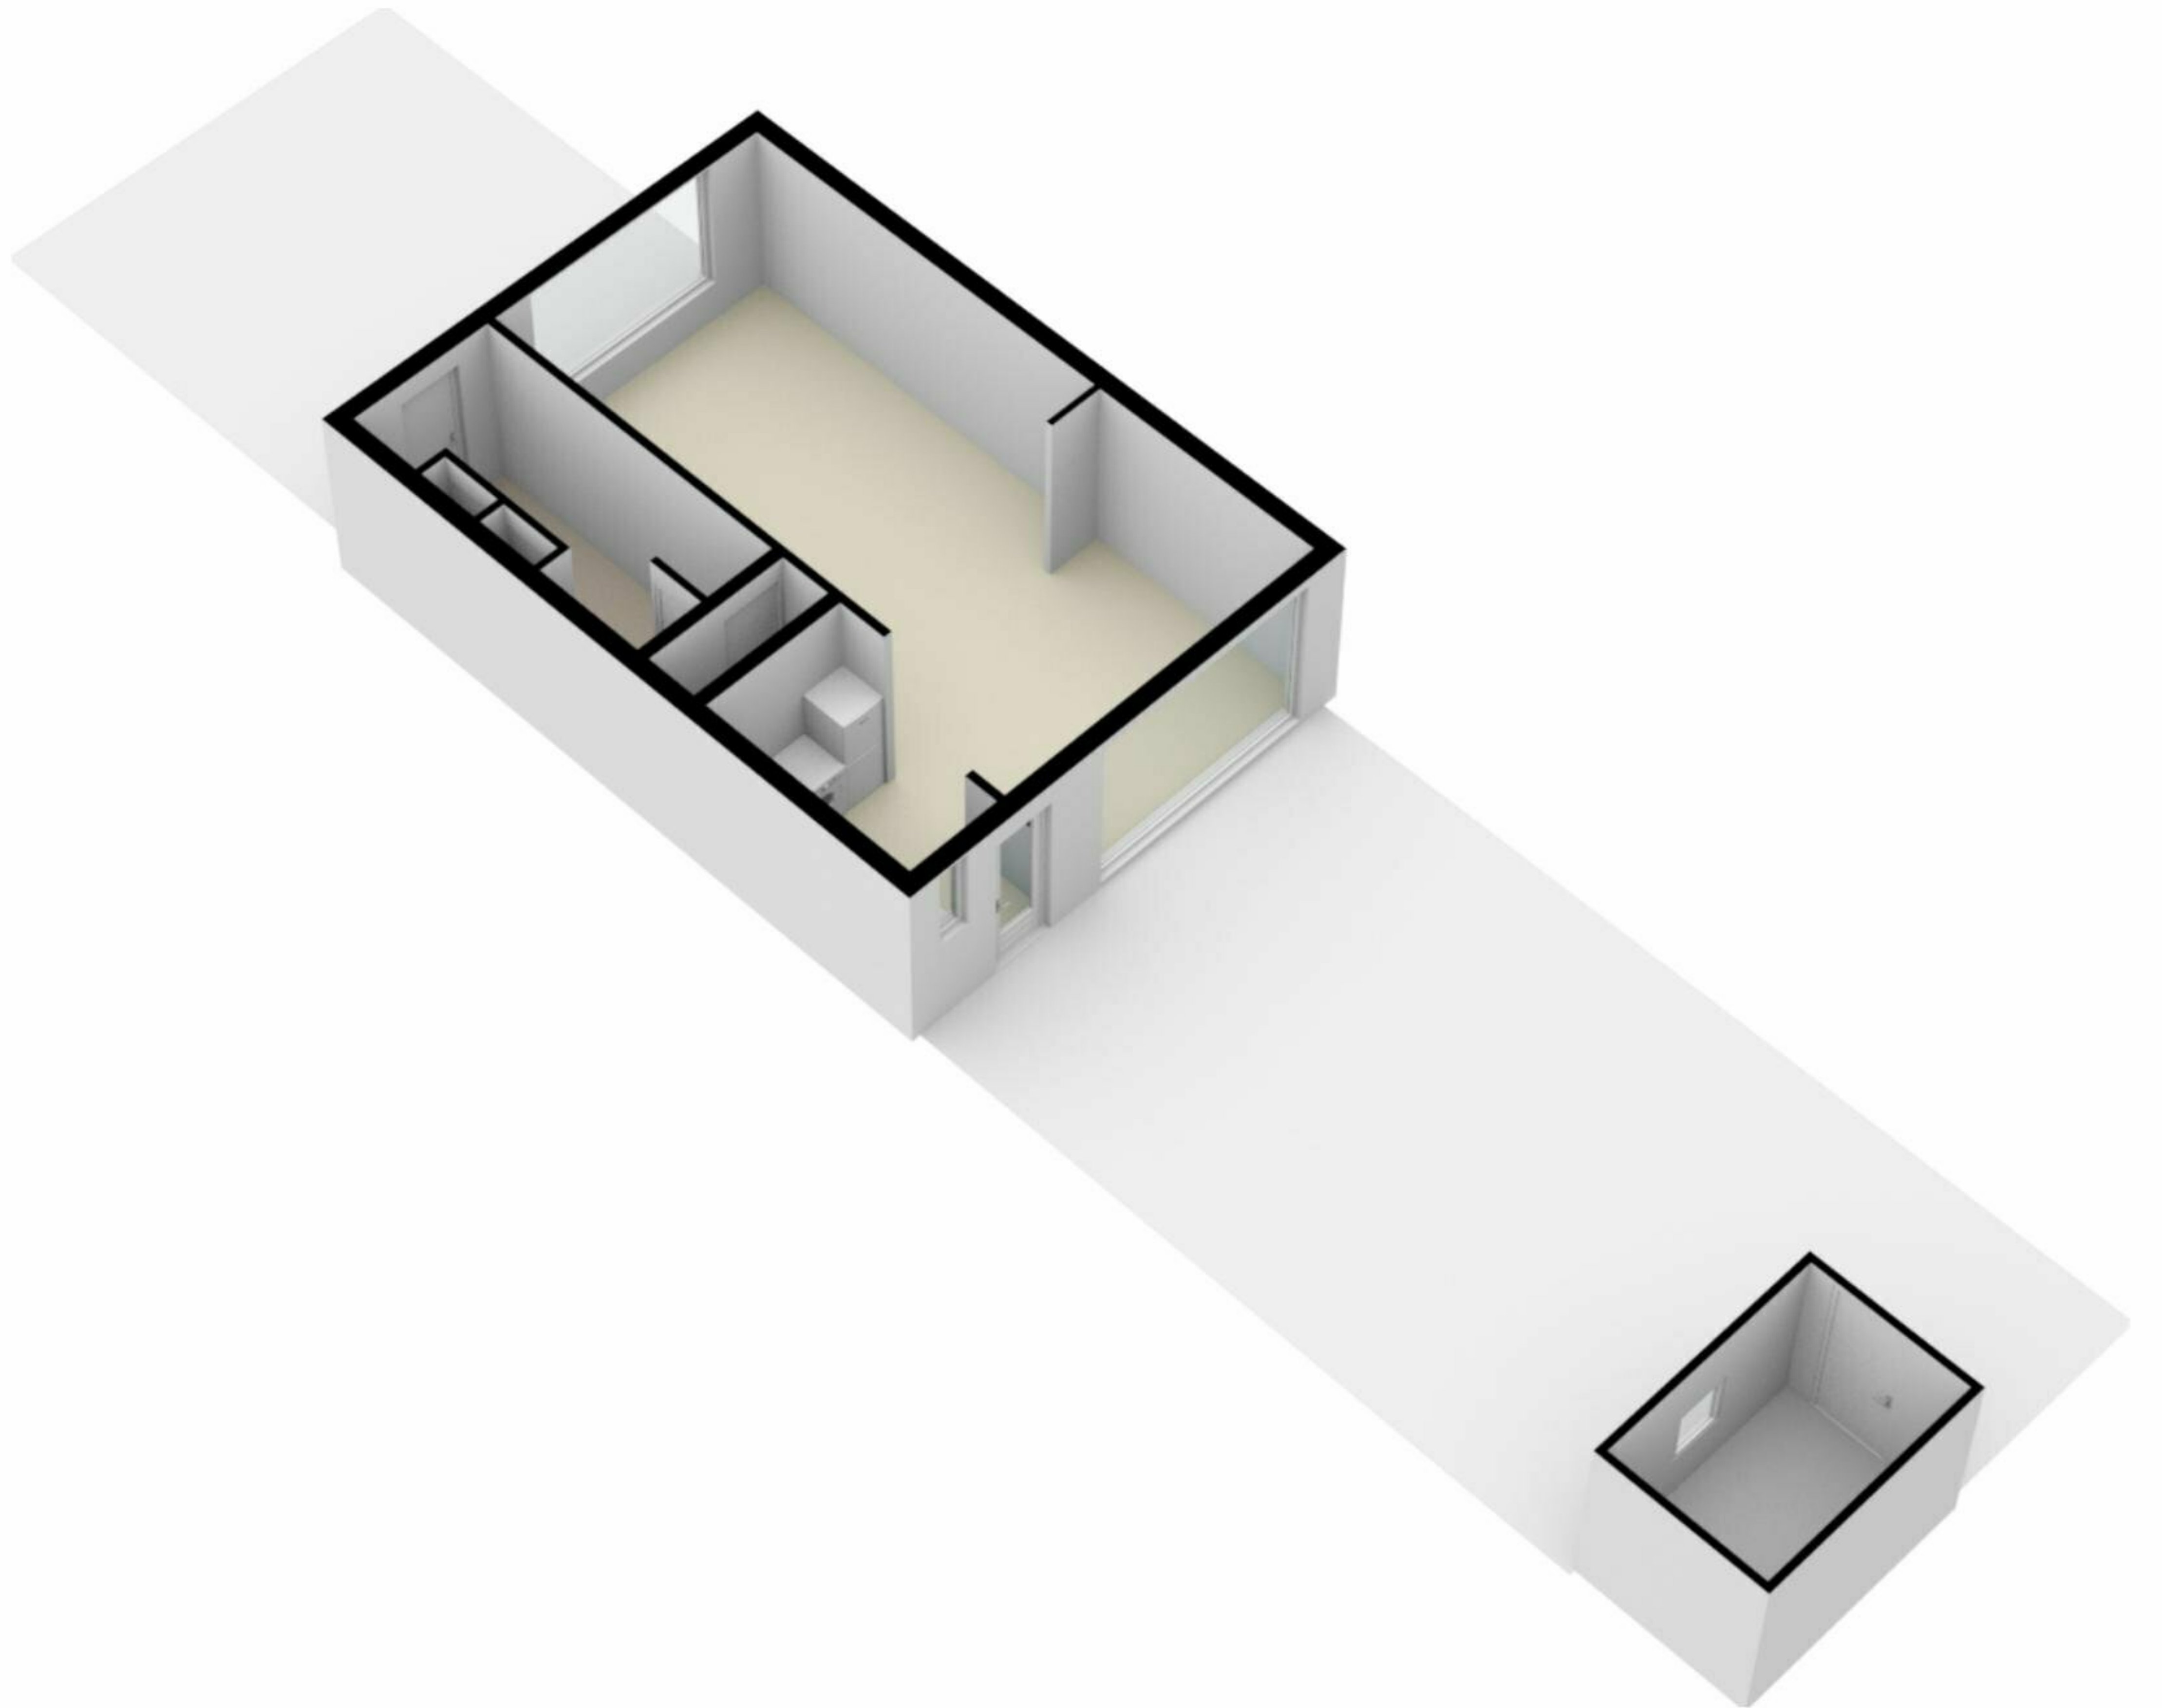

Thorbeckelaan 114 - Amstelveen  
Begane grond

5.99 m  
1.93 m 3.94 m

# Thorbeckelaan 114 - Amstelveen

## Eerste verdieping

De plattegronden zijn geproduceerd voor promotionele doeleinden en ter indicatie.  
Aan de plattegronden kunnen geen rechten worden ontleend.