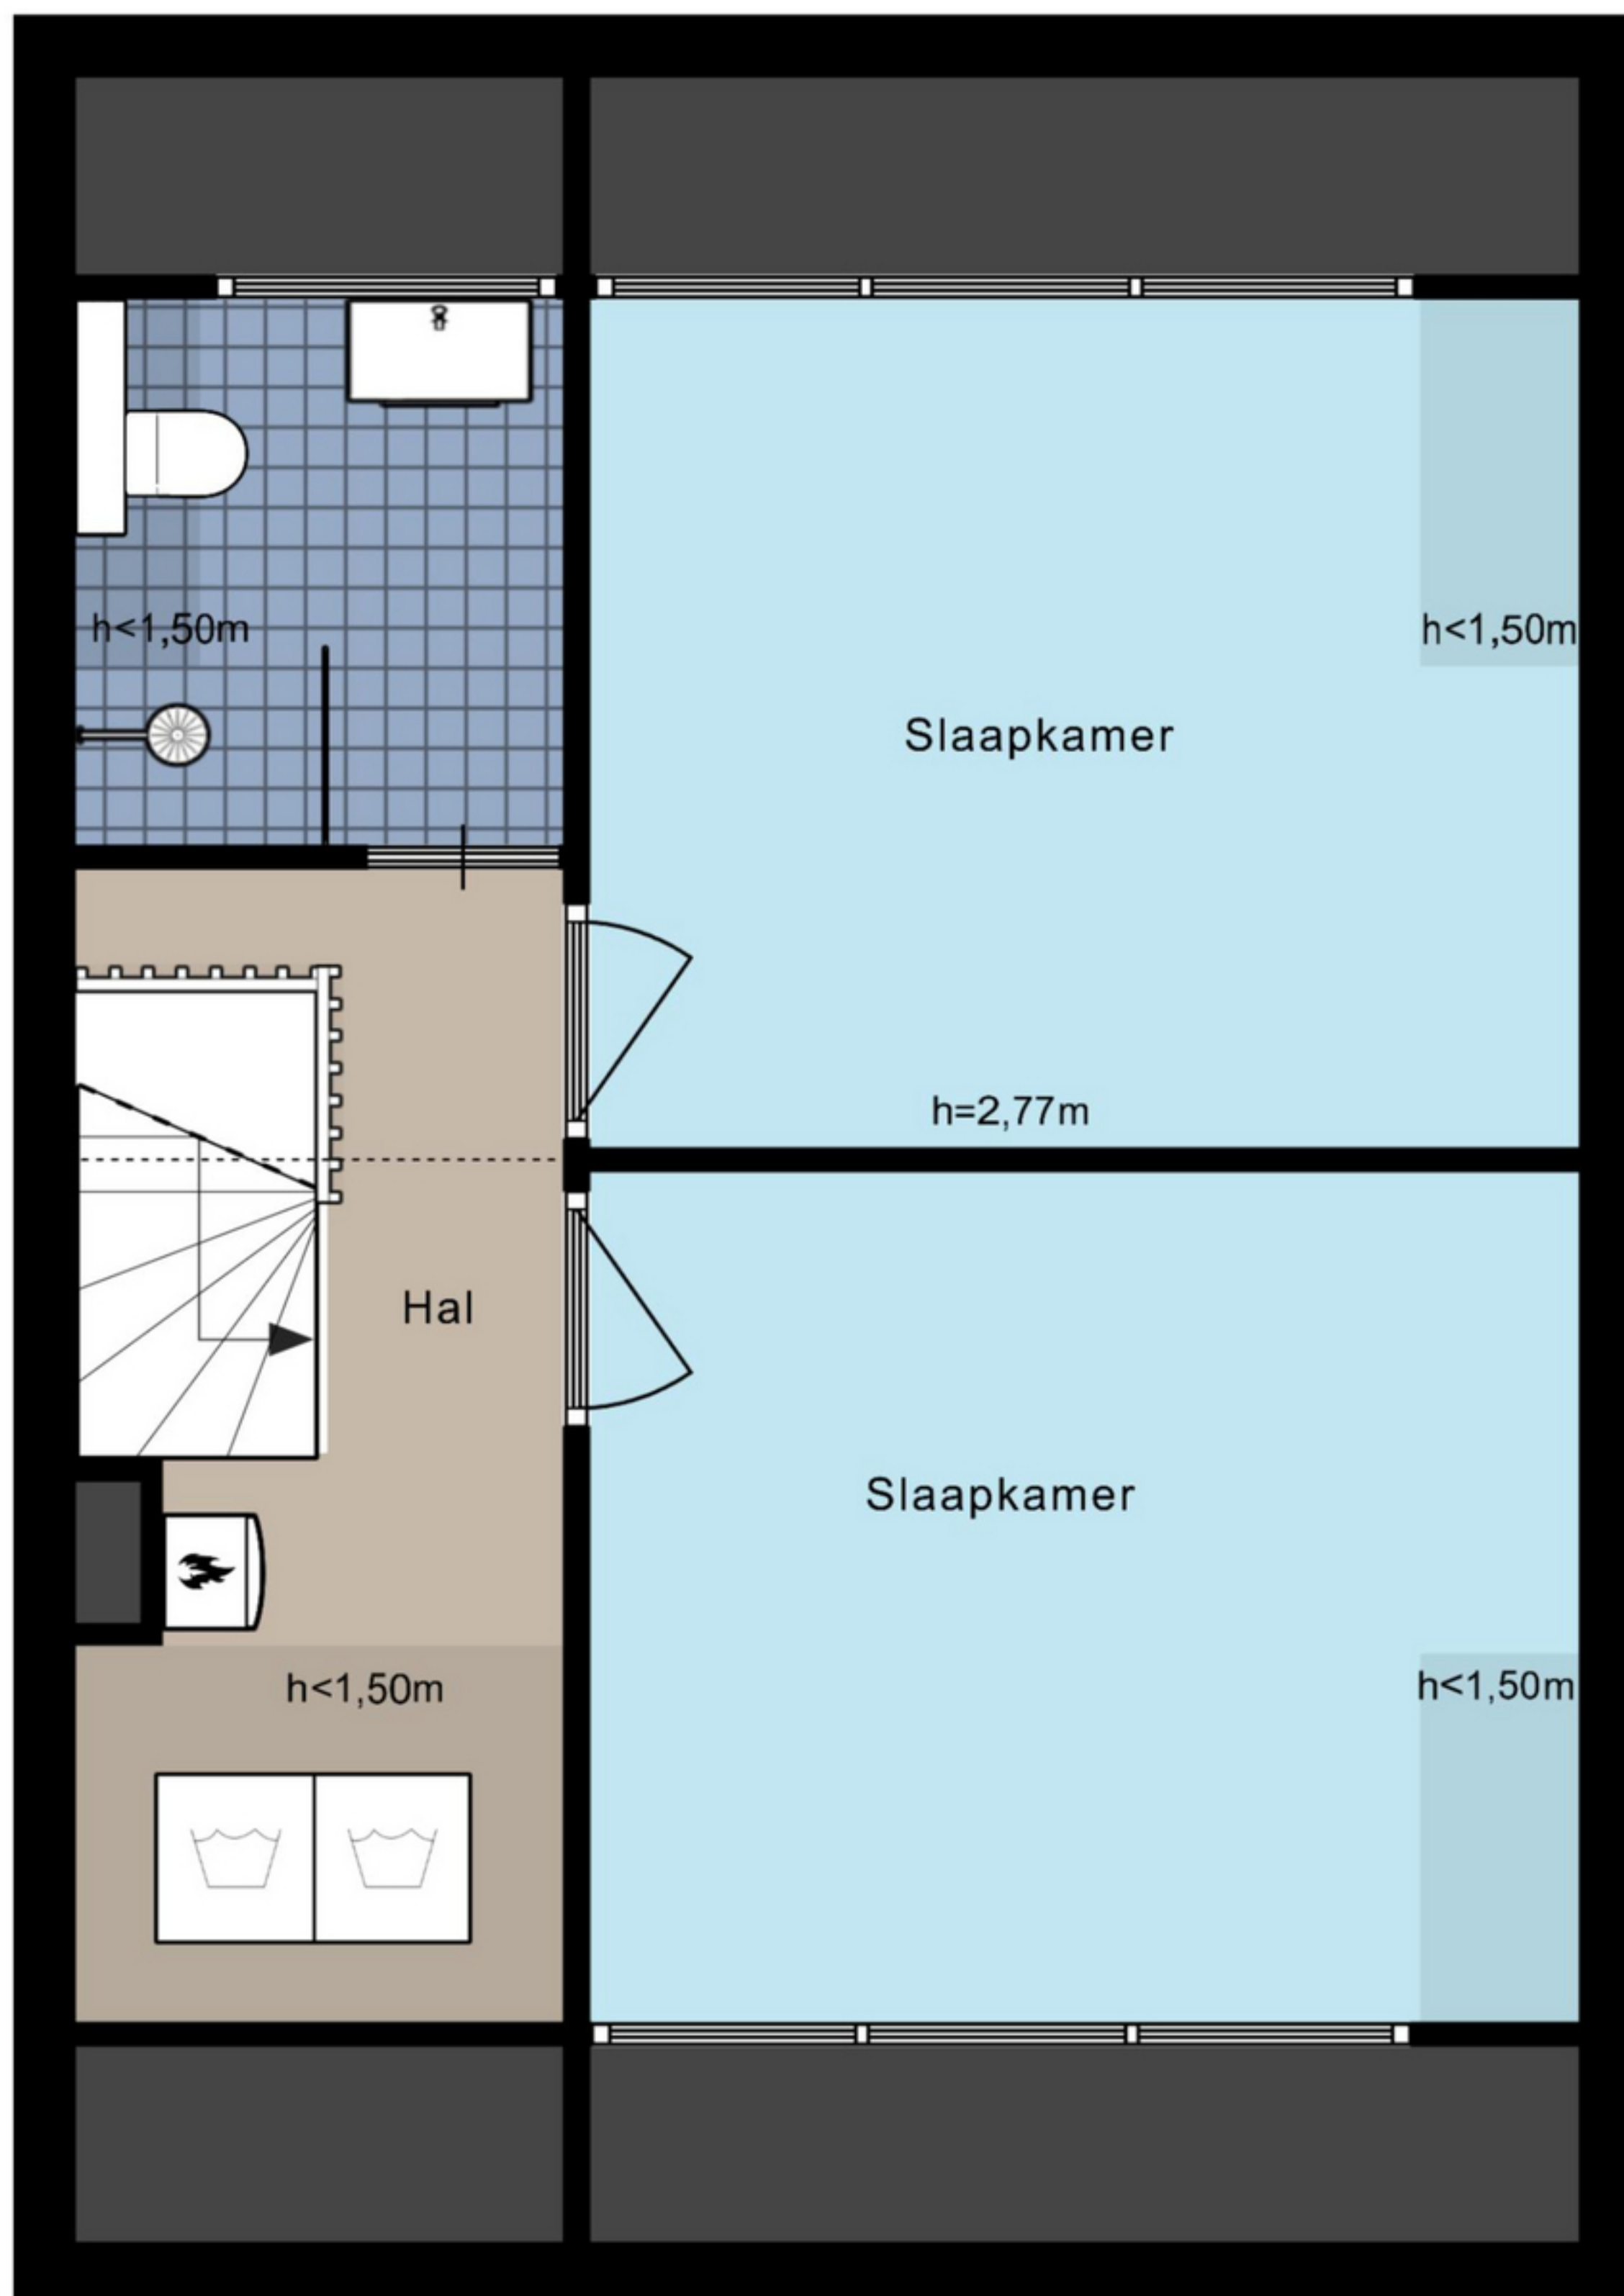

Thorbeckelaan 114 - Amstelveen  
Begane grond

5.99 m  
1.93 m 3.94 m

## Tweede verdieping

← 1.94 m →

De plattegronden zijn geproduceerd voor promotionele doeleinden en ter indicatie.  
Aan de plattegronden kunnen geen rechten worden ontleend.

© www.woningmedia.nl

# Thorbeckelaan 114 - Amstelveen Alternatief

5.99 m

8.63 m

1.94 m

De plattegronden zijn geproduceerd voor promotionele doeleinden en ter indicatie.  
Aan de plattegronden kunnen geen rechten worden ontleend.  
© www.woningmedia.nl