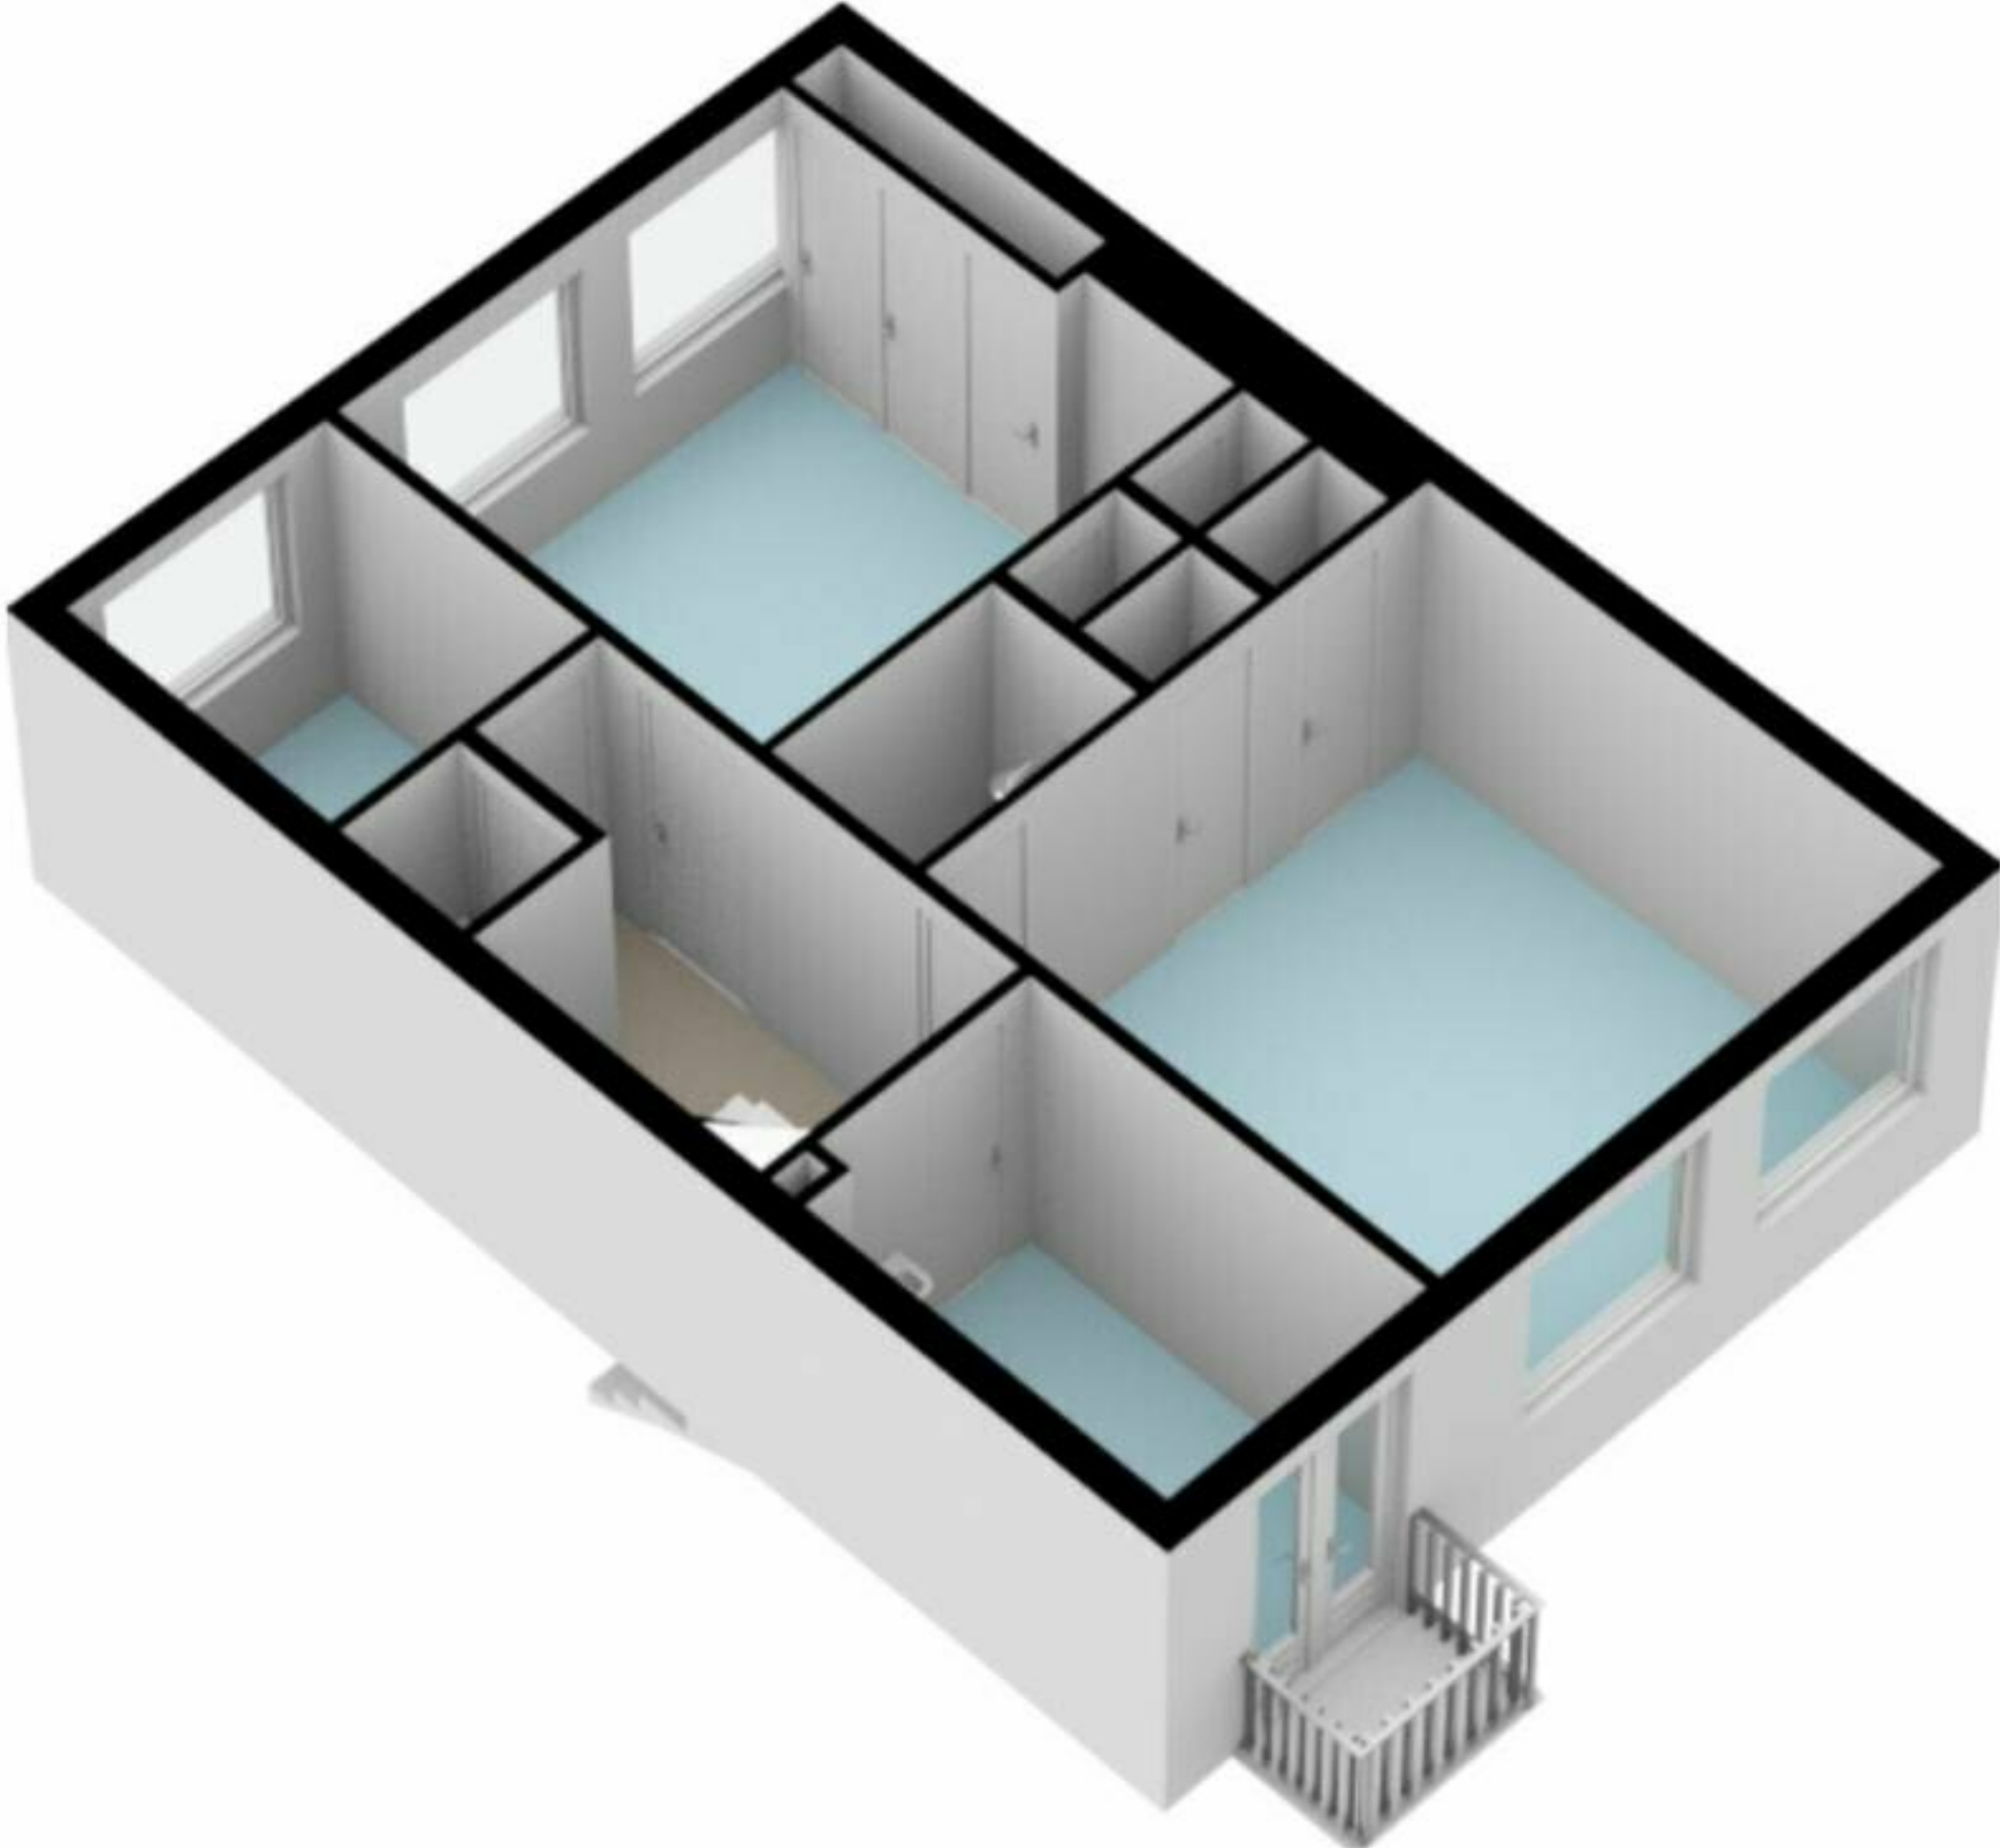

Thorbeckelaan 114 - Amstelveen  
Begane grond

5.99 m  
1.93 m 3.94 m

# Thorbeckelaan 114 - Amstelveen

## Eerste verdieping

De plattegronden zijn geproduceerd voor promotionele doeleinden en ter indicatie.  
Aan de plattegronden kunnen geen rechten worden ontleend.