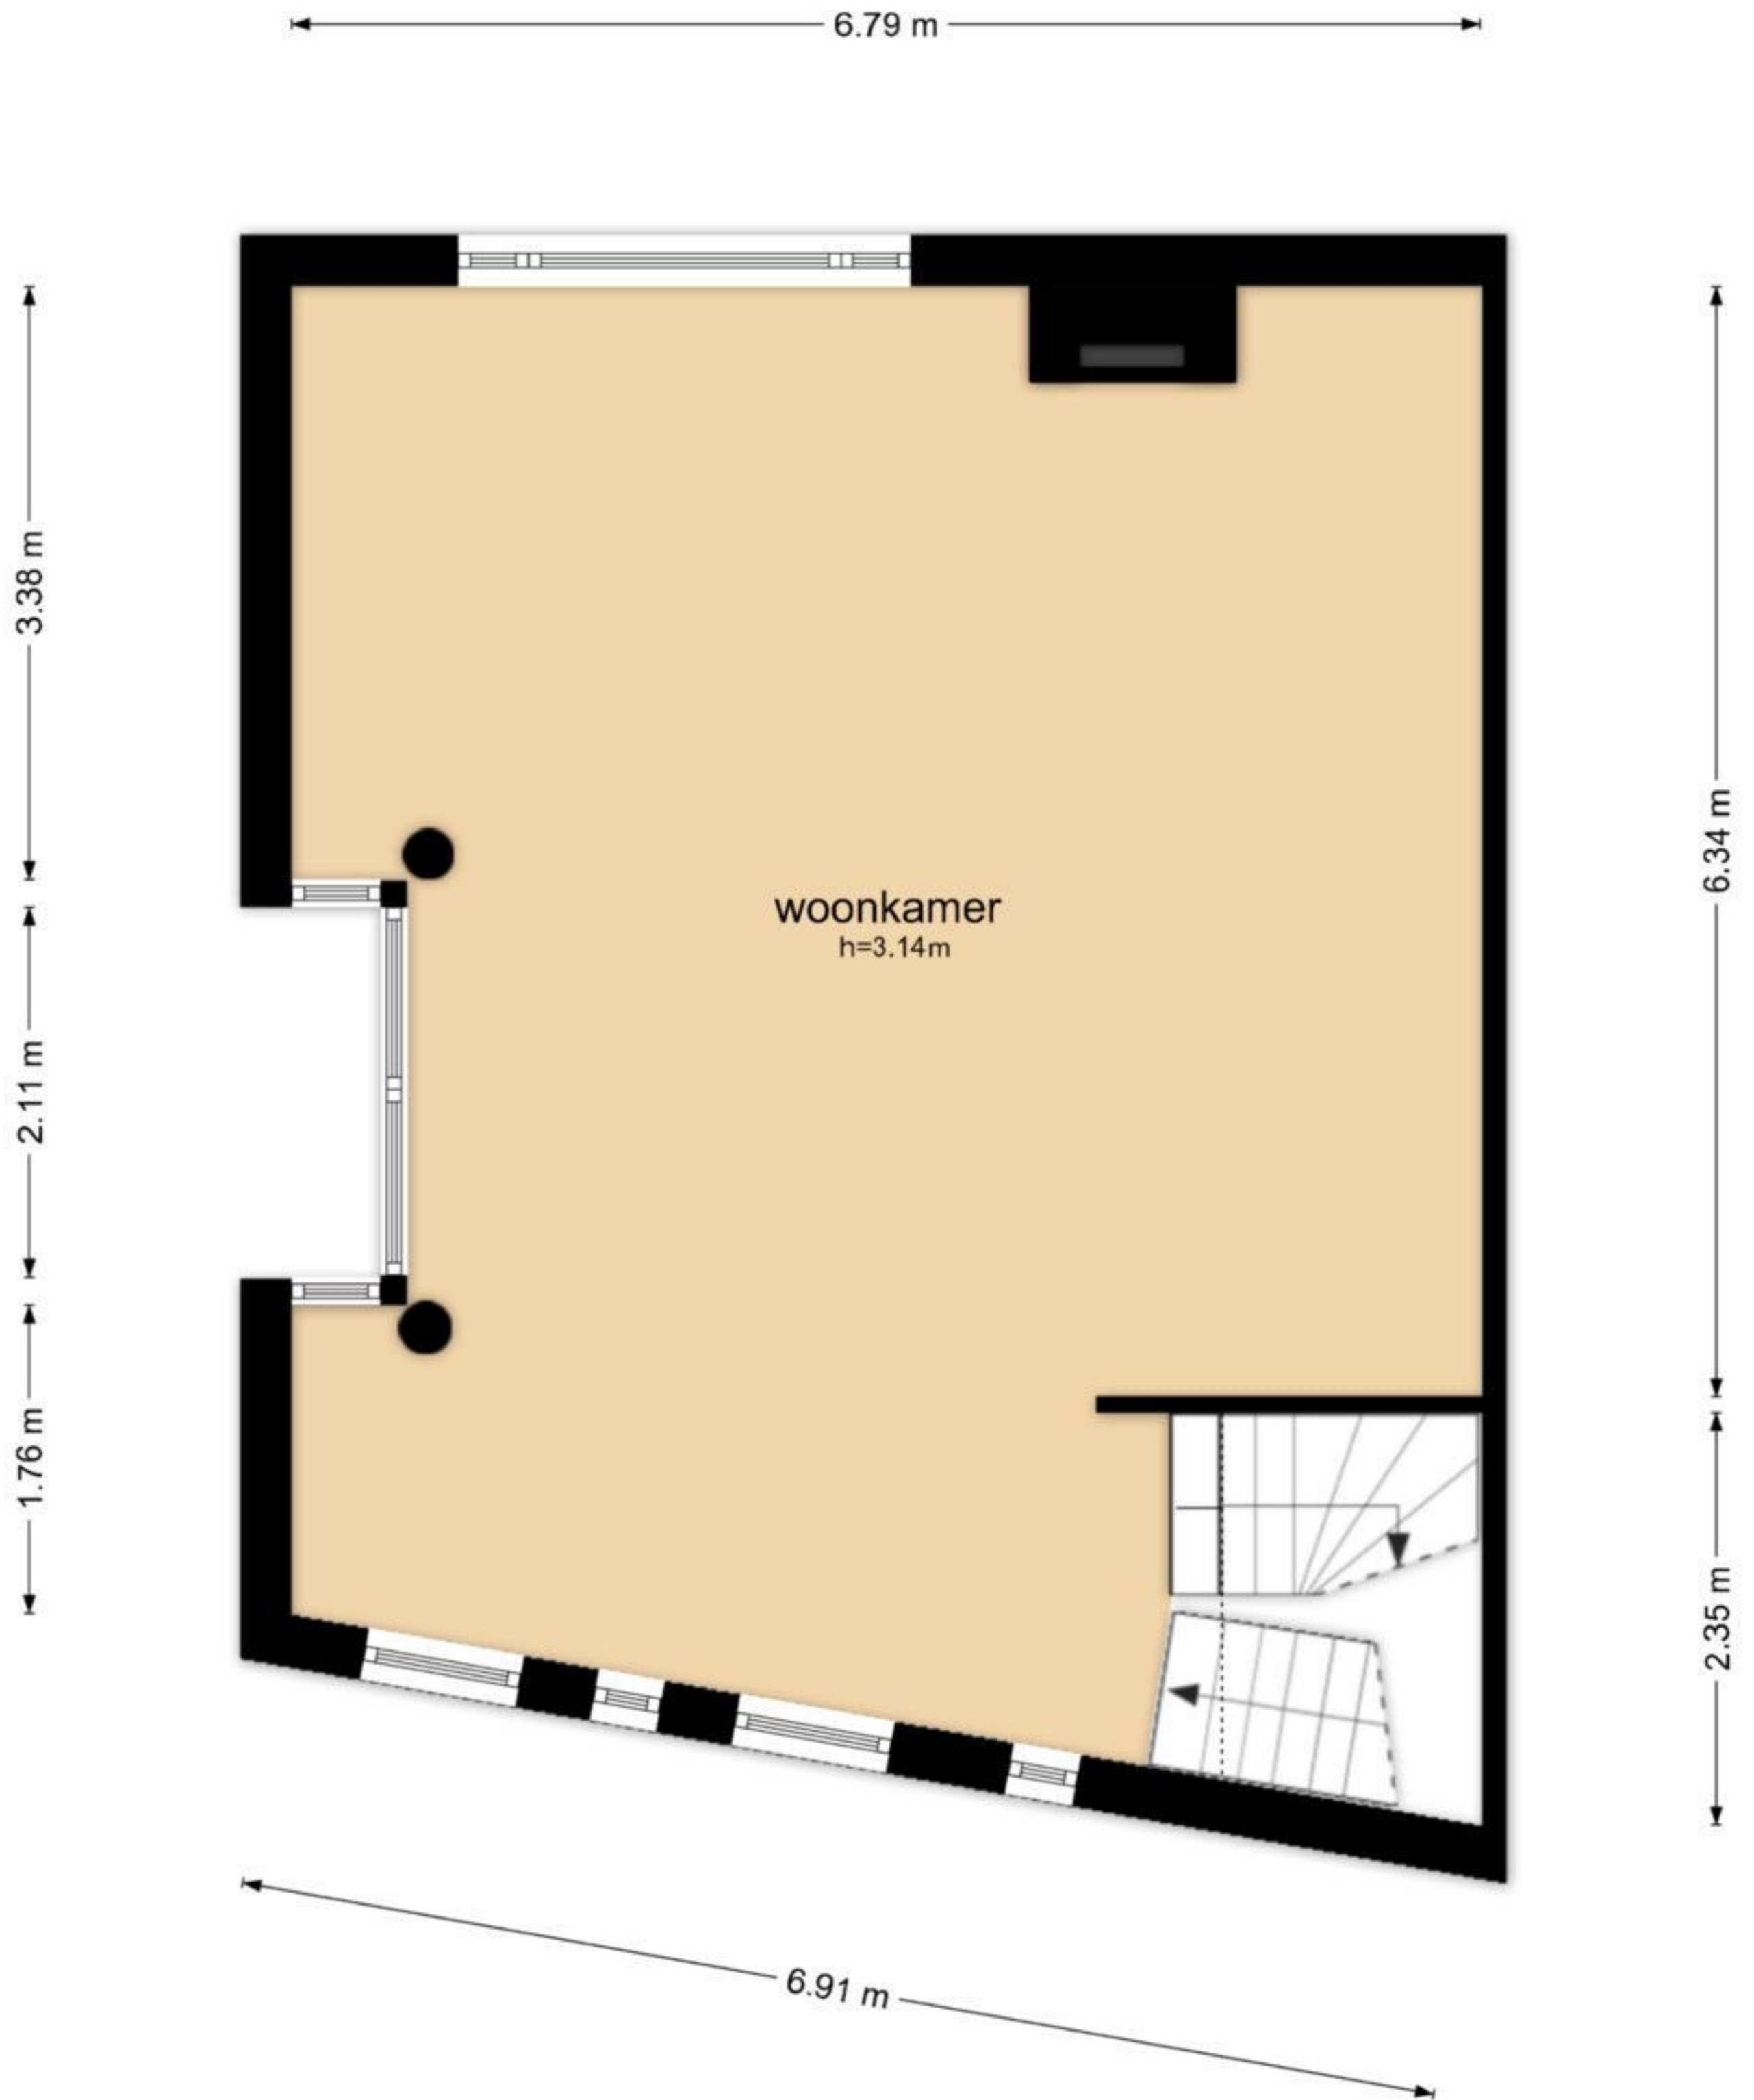

Thorbeckewal 49 - Zwolle
Begane Grond

Thorbeckewal 49 - Zwolle
Eerste Verdieping

De plattegronden zijn geproduceerd voor promotionele doeleinden en ter indicatie.
Aan de plattegronden kunnen geen rechten worden ontleend
© www.objectenco.nl

Thorbeckewal 49 - Zwolle Derde Verdieping

De plattegronden zijn geproduceerd voor promotionele doeleinden en ter indicatie.
Aan de plattegronden kunnen geen rechten worden ontleend
© www.objectenco.nl

**Thorbeckewal 49 - Zwolle
Vierde Verdieping**