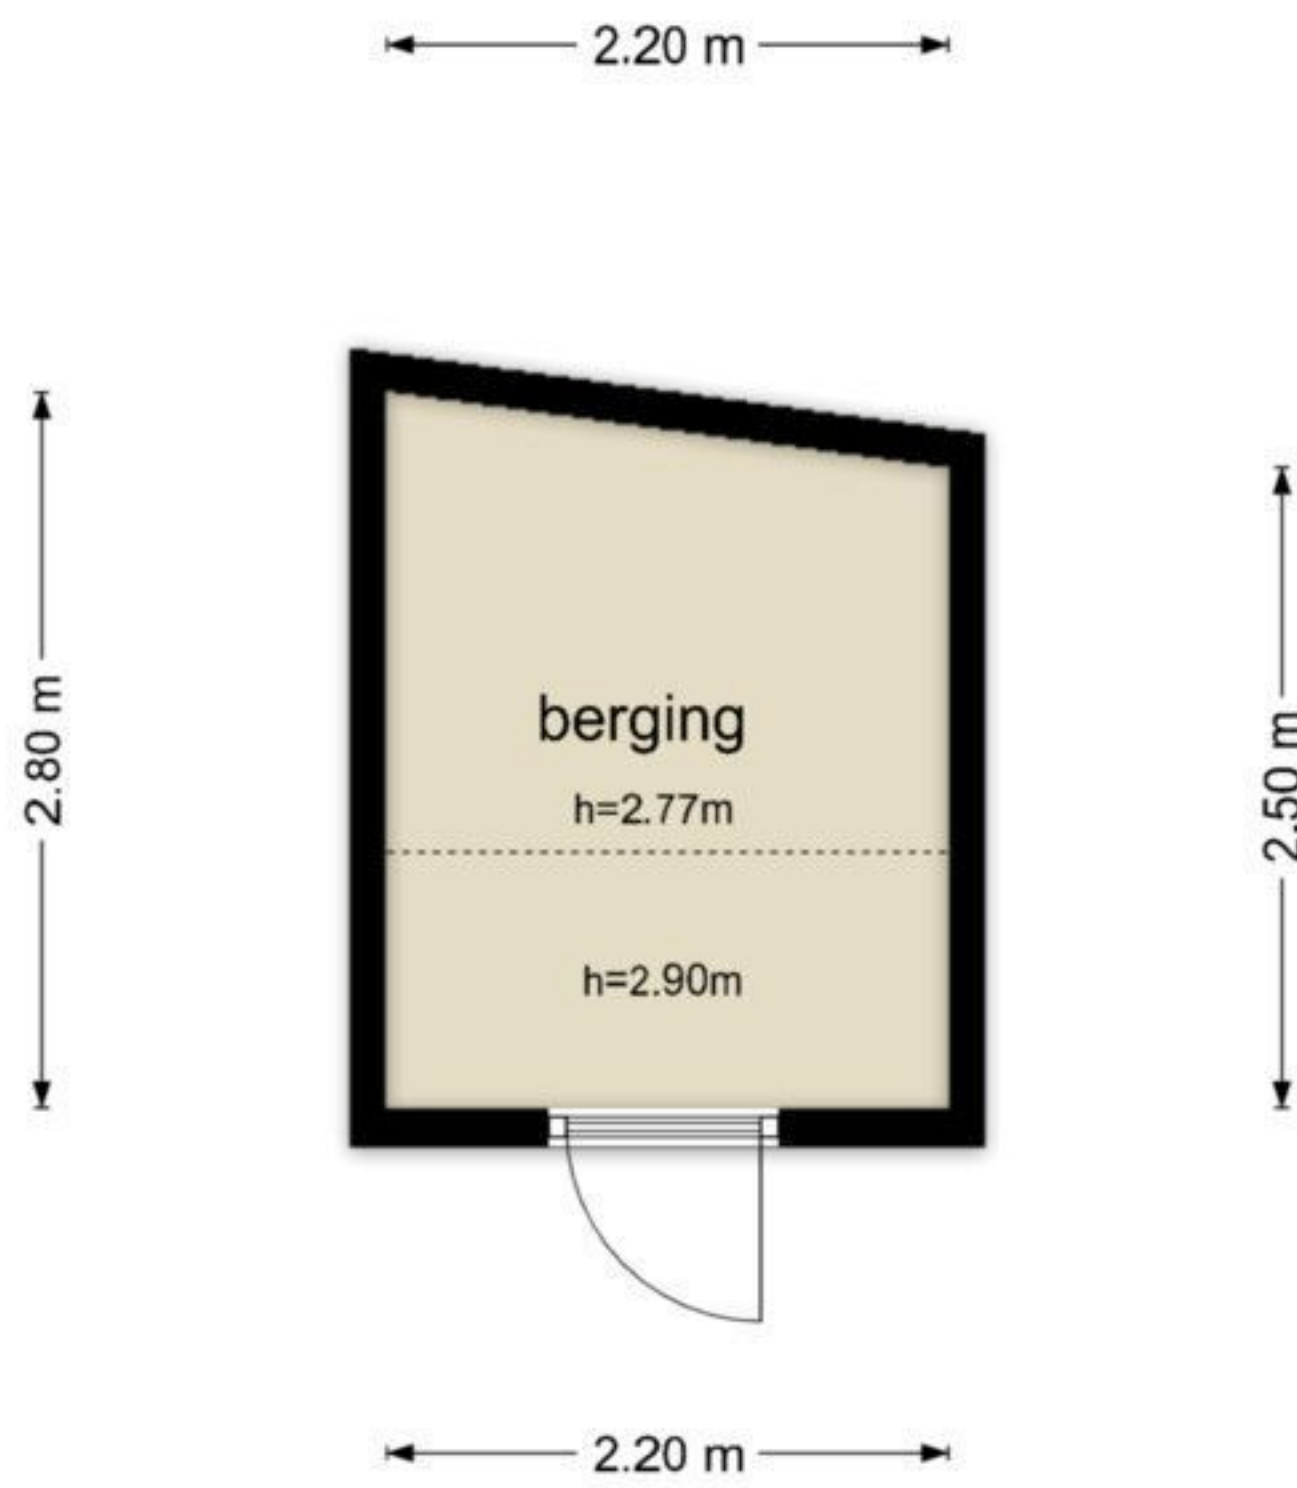

Thorbeckewal 49 - Zwolle Berging

De plattegronden zijn geproduceerd voor promotionele doeleinden en ter indicatie.
Aan de plattegronden kunnen geen rechten worden ontleend
© www.objectenco.nl