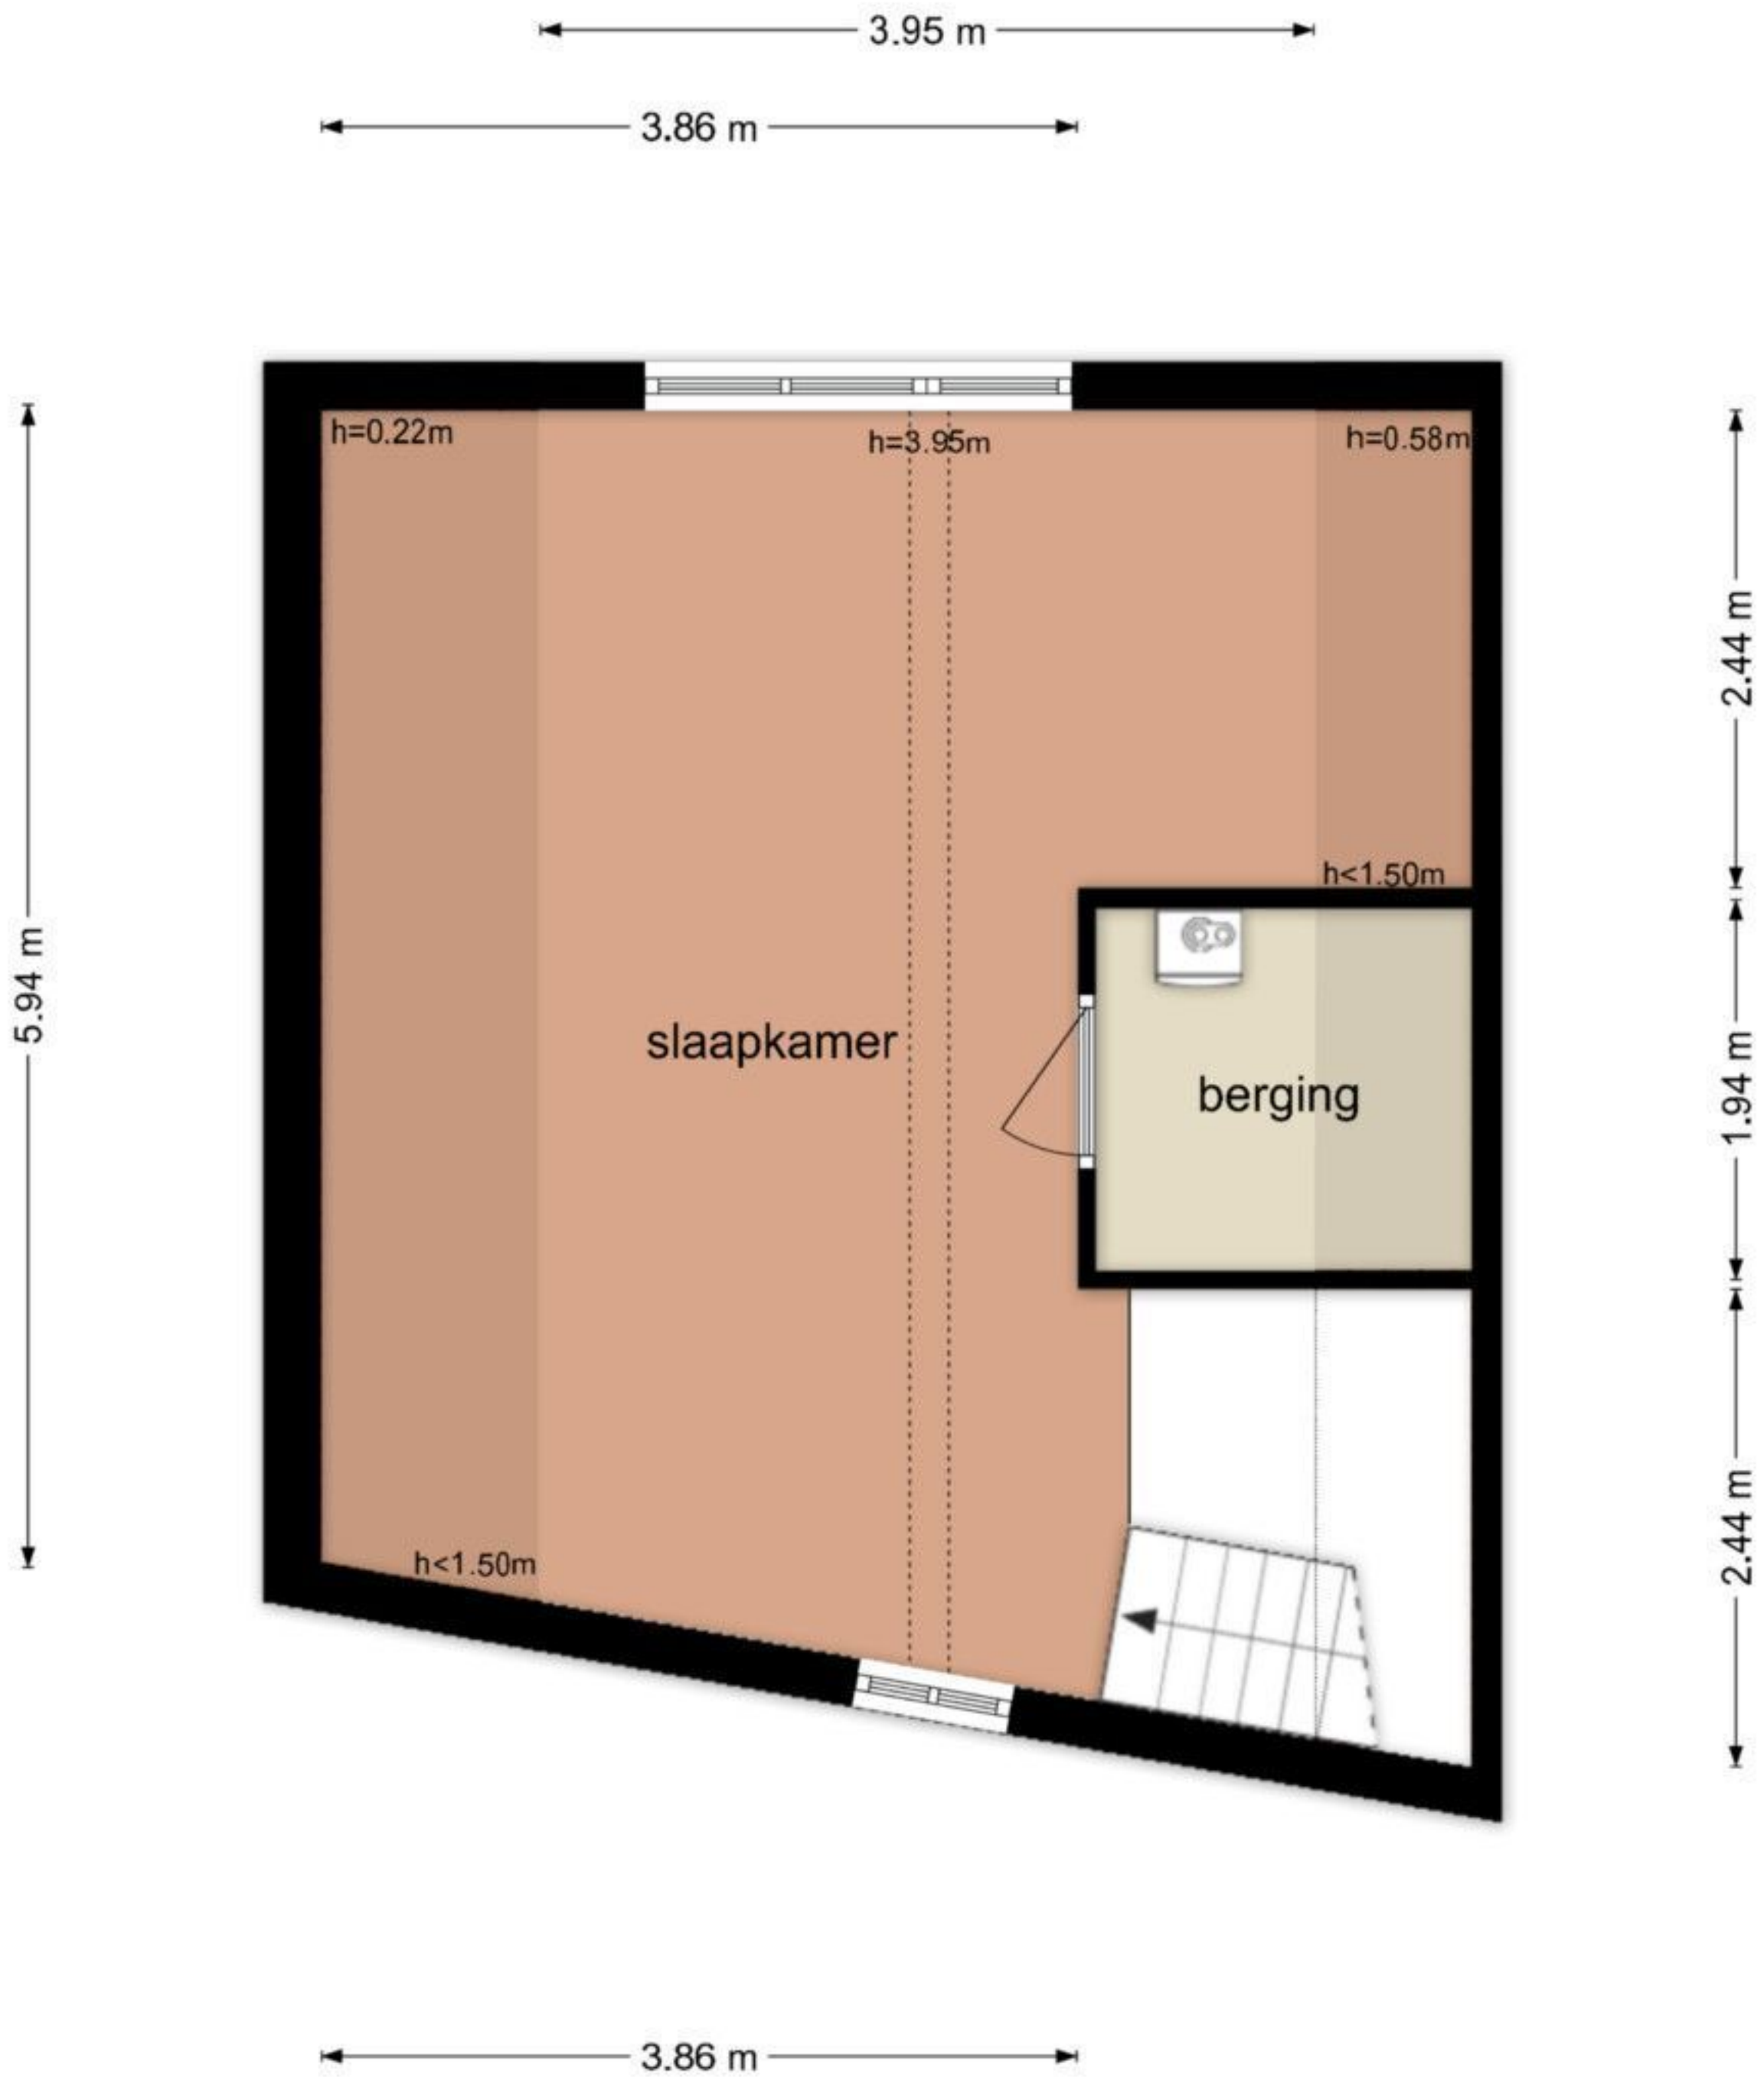

Thorbeckewal 49 - Zwolle Derde Verdieping

De plattegronden zijn geproduceerd voor promotionele doeleinden en ter indicatie.
Aan de plattegronden kunnen geen rechten worden ontleend
© www.objectenco.nl

**Thorbeckewal 49 - Zwolle
Vierde Verdieping**