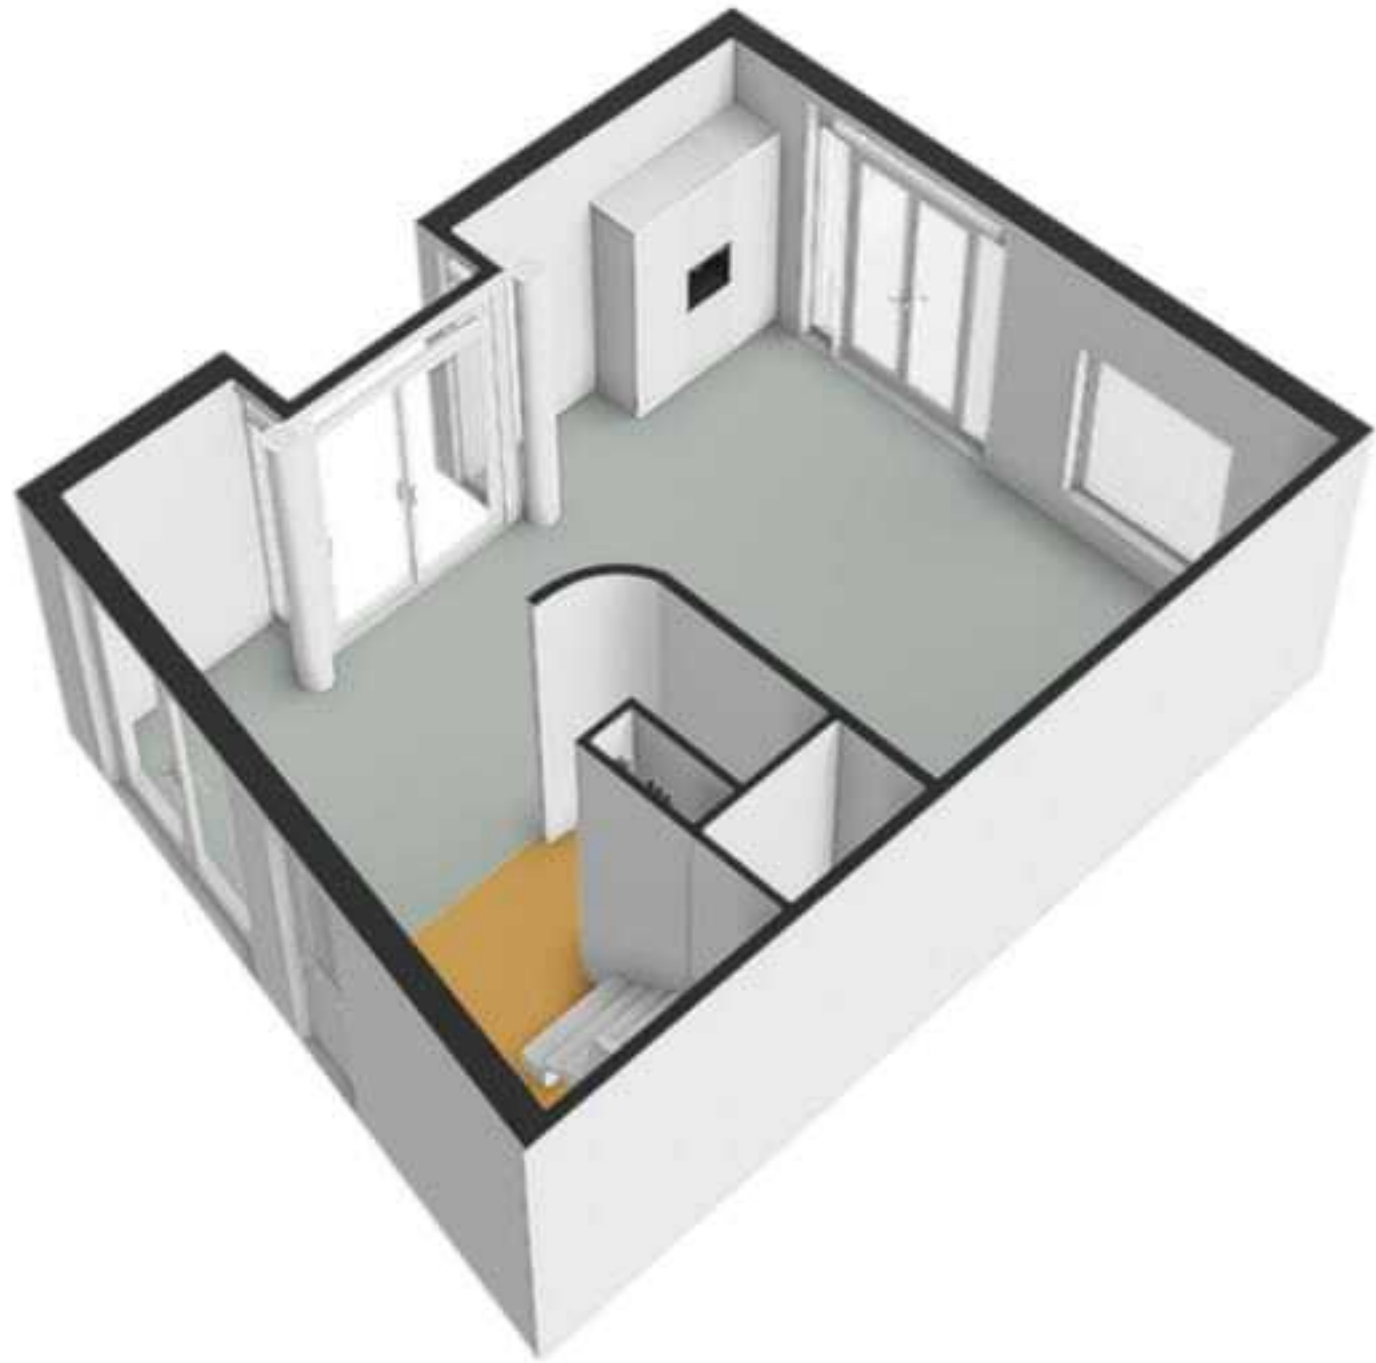

Thorbeckewal 49 - Zwolle
Begane Grond

Thorbeckewal 49 - Zwolle
Eerste Verdieping

De plattegronden zijn geproduceerd voor promotionele doeleinden en ter indicatie.
Aan de plattegronden kunnen geen rechten worden ontleend
© www.objectenco.nl