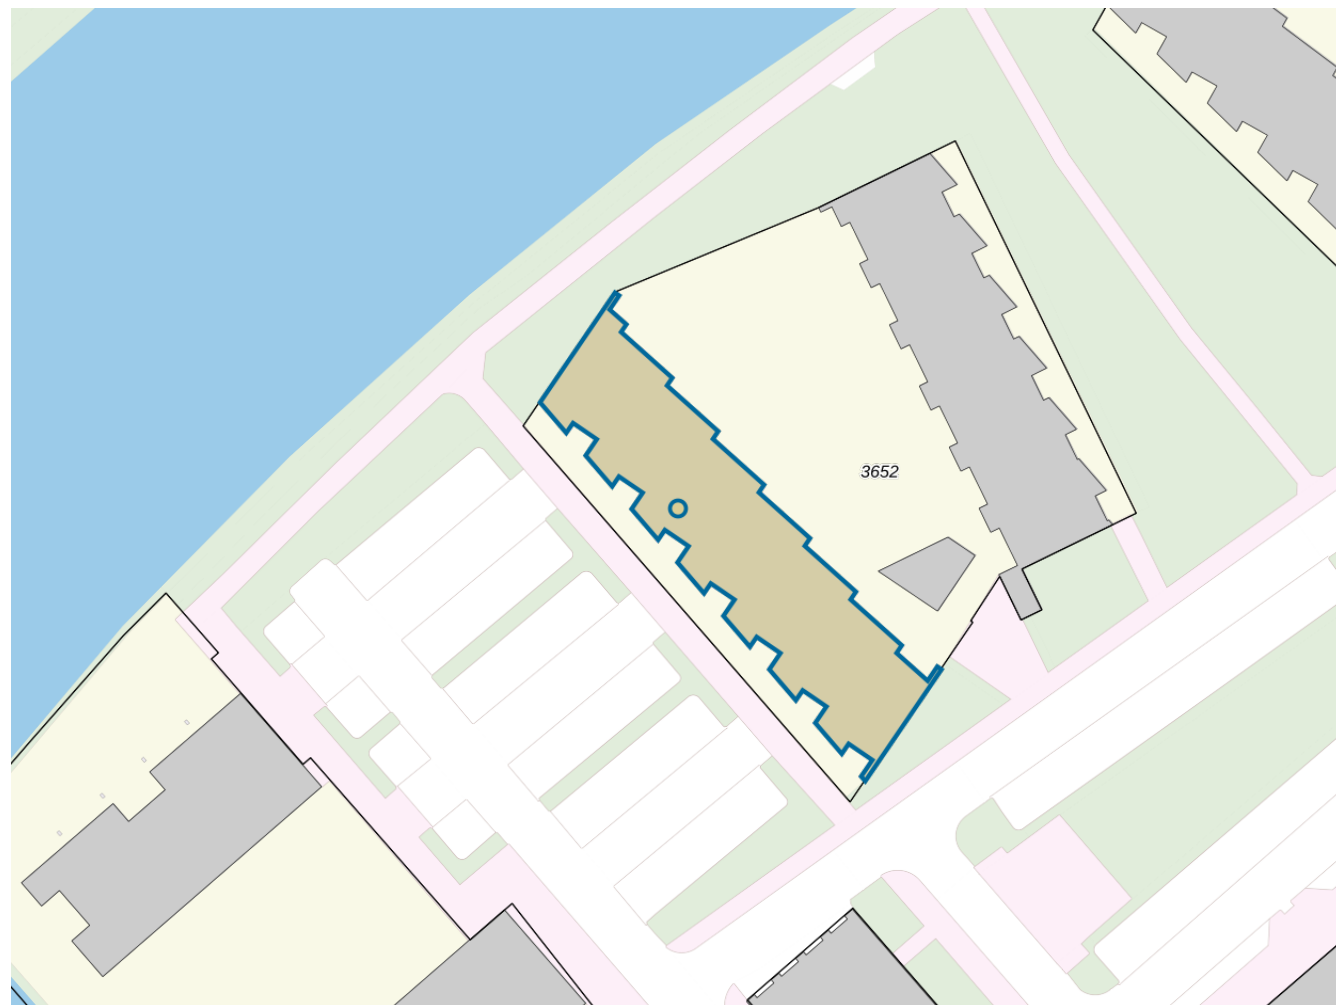

**Adres**

Adres Tjaarlingerveer 168

Postcode 1705CL

Woonplaats Heerhugowaard

WOZ-Waarde

Identificatie 039800019476

Grondoppervlakte 0m²

Peildatum	WOZ-waarde
01-01-2023	€ 280.000
01-01-2022	€ 276.000
01-01-2021	€ 226.000
01-01-2020	€ 196.000
01-01-2019	€ 186.000
01-01-2018	€ 170.000
01-01-2017	€ 151.000
01-01-2016	€ 145.000
01-01-2015	€ 140.000

Adres

Adres Tjaarlingmeer 168
Postcode 1705CL
Woonplaats Heerhugowaard

Kenmerken

Bouwjaar 1998
Gebruiksdoel woonfunctie
Oppervlakte 82m²

De WOZ-waarden worden bij beschikking vastgesteld door de gemeenten en langs elektronische weg in het loket geladen. Incidentele afwijkingen ten opzichte van de gegevens van de gemeente zijn mogelijk. Aan de WOZ-waarden en overige gegevens in dit loket kunnen geen rechten worden ontleend. Het gebruik van het loket en de gegevens geschiedt op eigen risico. Het ministerie van Financiën is niet aanspreekbaar op schade direct of indirect als gevolg van het gebruik van het loket, de daarin opgenomen gegevens, of de vervaardigde afdrucken.