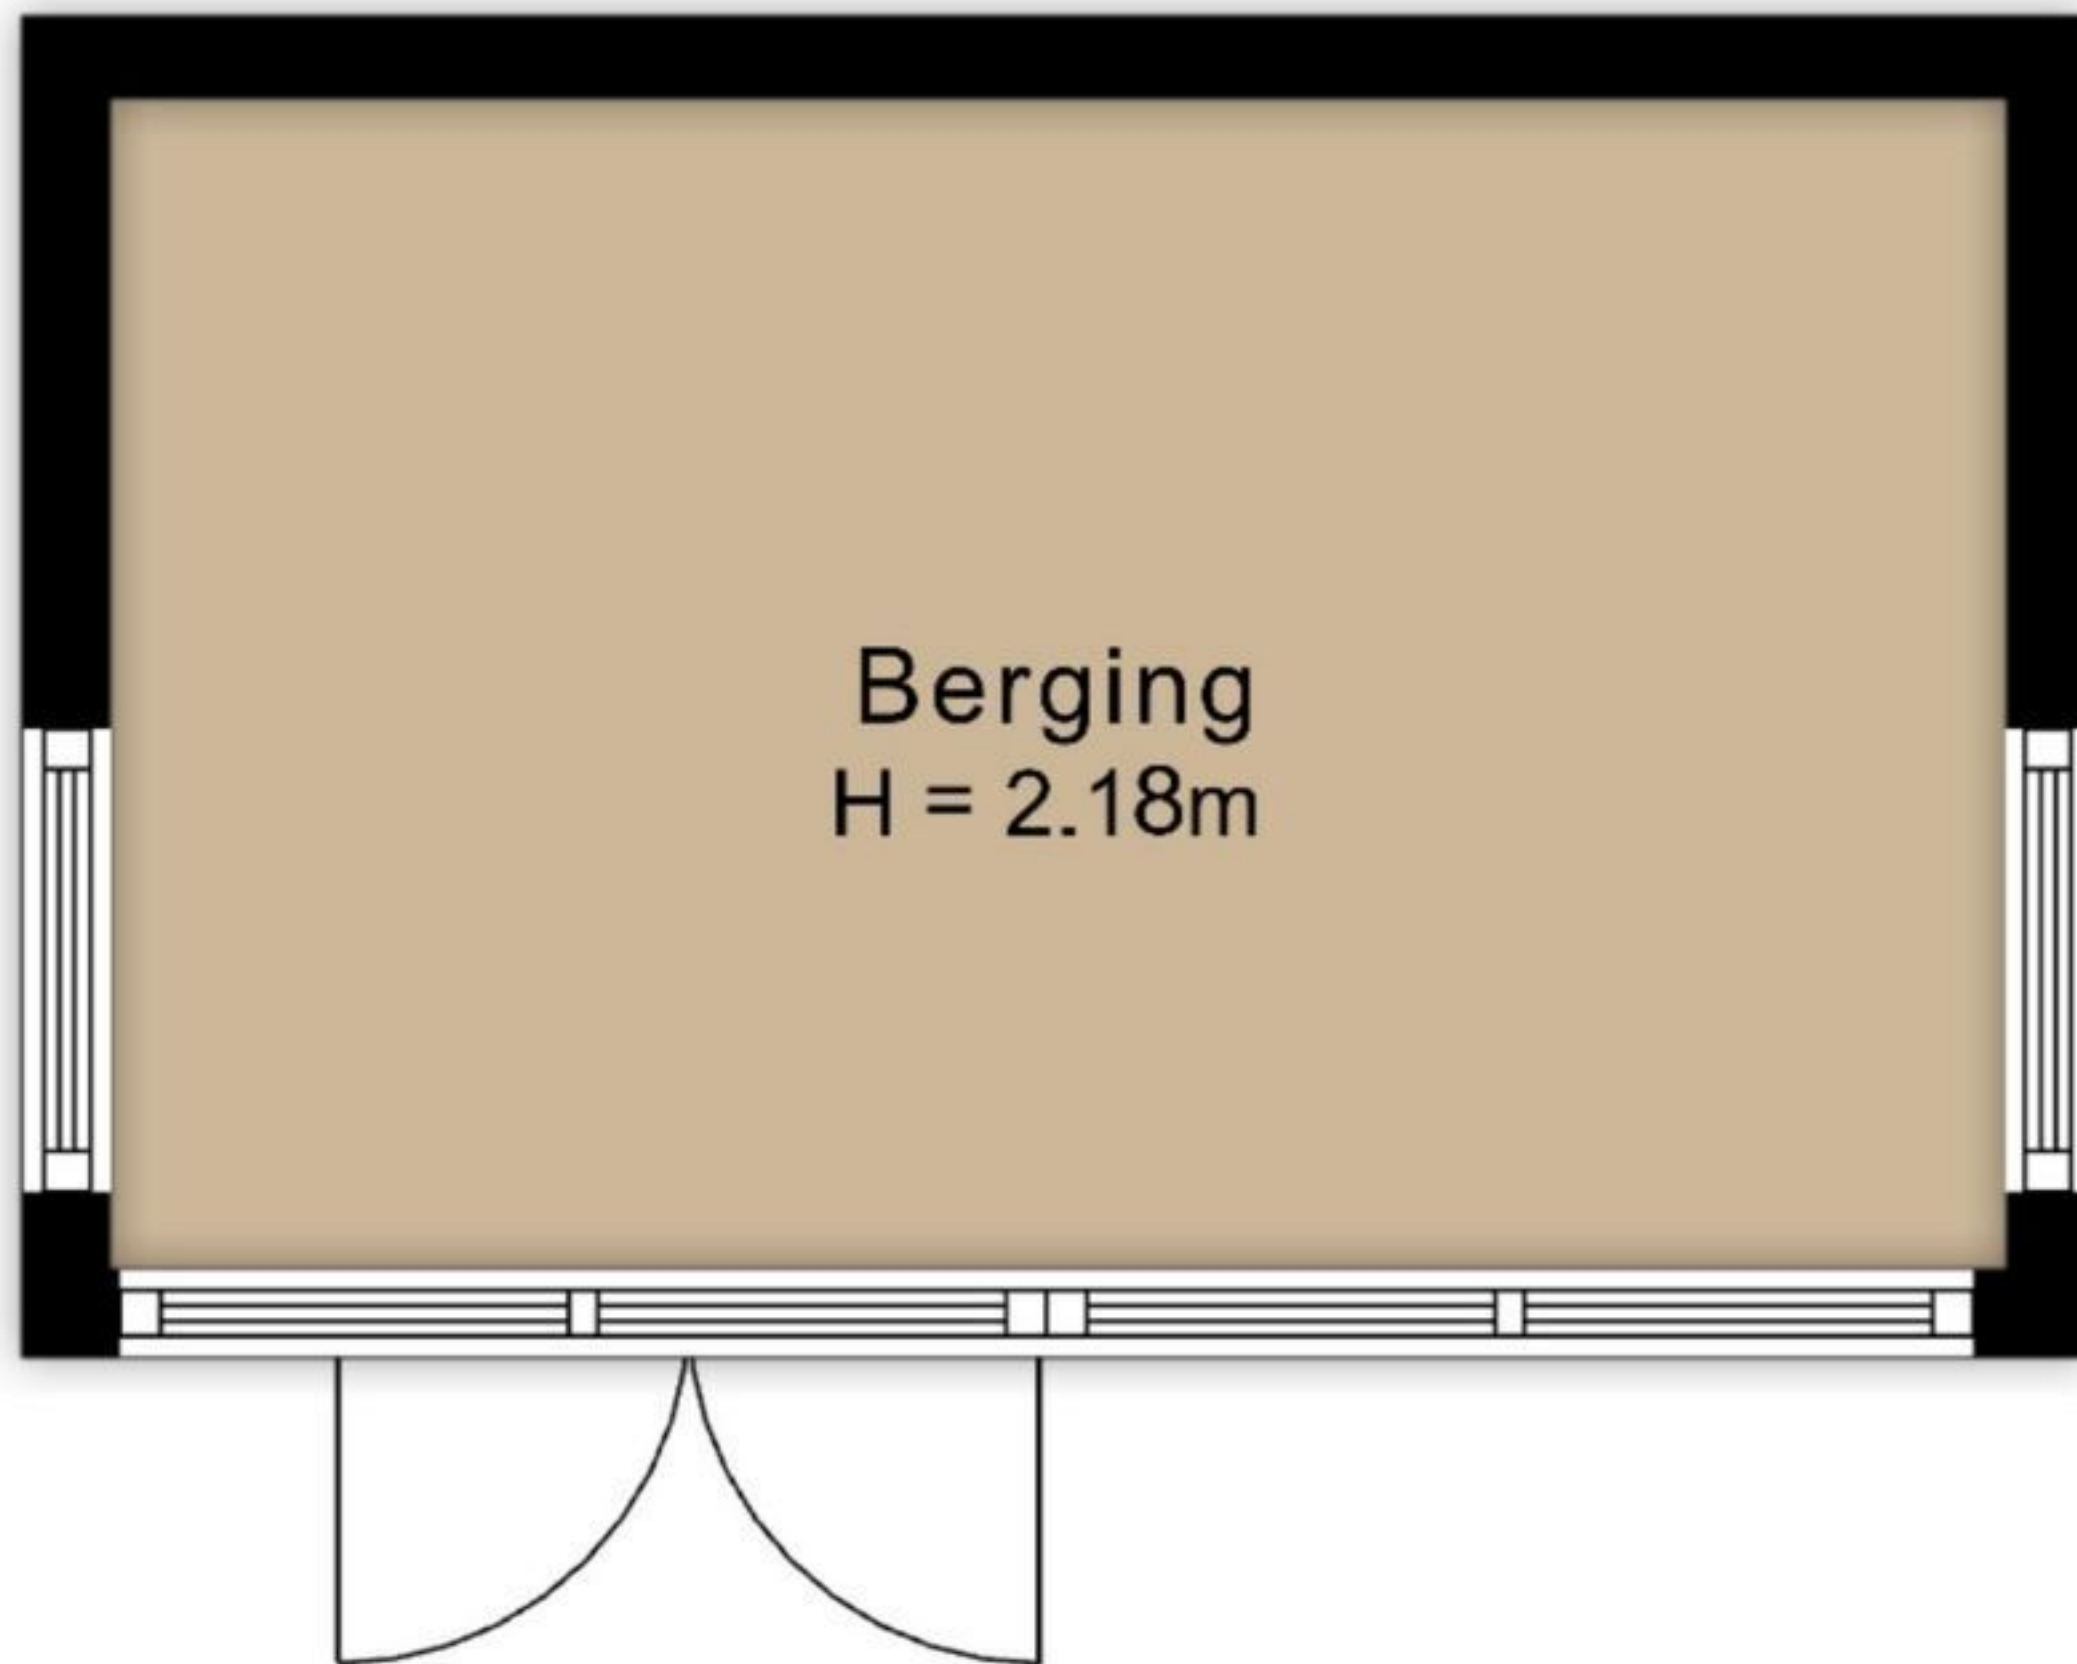

Tjalk 33 9 Lelystad
Begane grond

De plattegronden zijn voor promotionele doeleinden en ter indicatie.
Aan de plattegronden kunnen geen rechten worden ontleend.

Tjalk 33 9 Lelystad
Berging

← 3.27 m →

De plattegronden zijn voor promotionele doeleinden en ter indicatie.
Aan de plattegronden kunnen geen rechten worden ontleend.