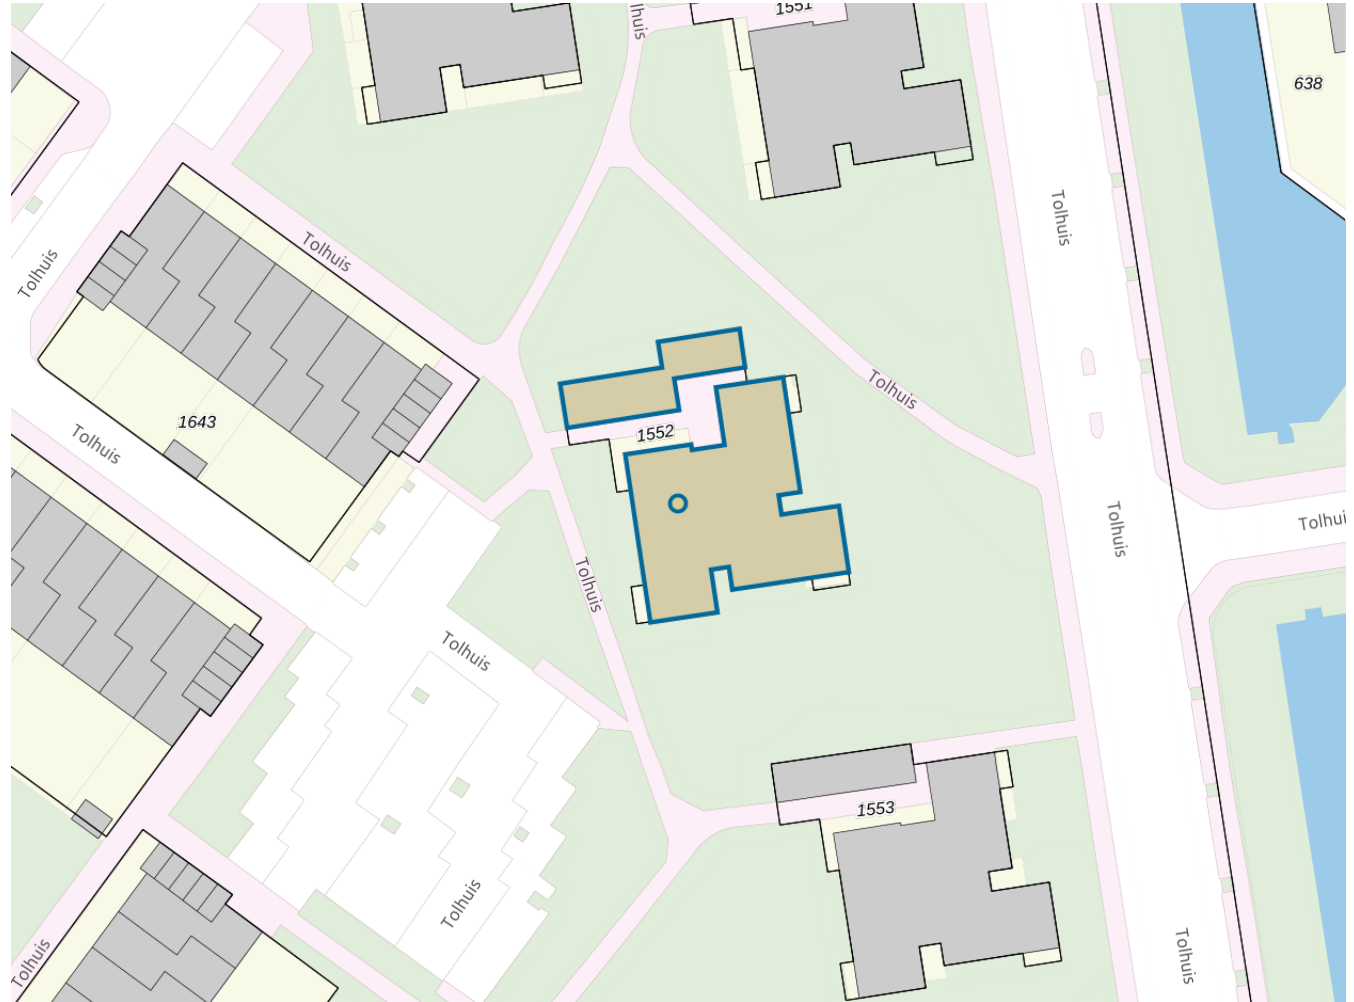

Adres

Adres Tolhuis 4233
Postcode 6537RC
Woonplaats Nijmegen

WOZ-Waarde

Identificatie 026800050734
Grondoppervlakte 0m²

Peildatum	WOZ-waarde
01-01-2023	€ 182.000
01-01-2022	€ 161.000
01-01-2021	€ 144.000
01-01-2020	€ 121.000
01-01-2019	€ 114.000
01-01-2018	€ 98.000
01-01-2017	€ 88.000
01-01-2016	€ 87.000
01-01-2015	€ 93.000