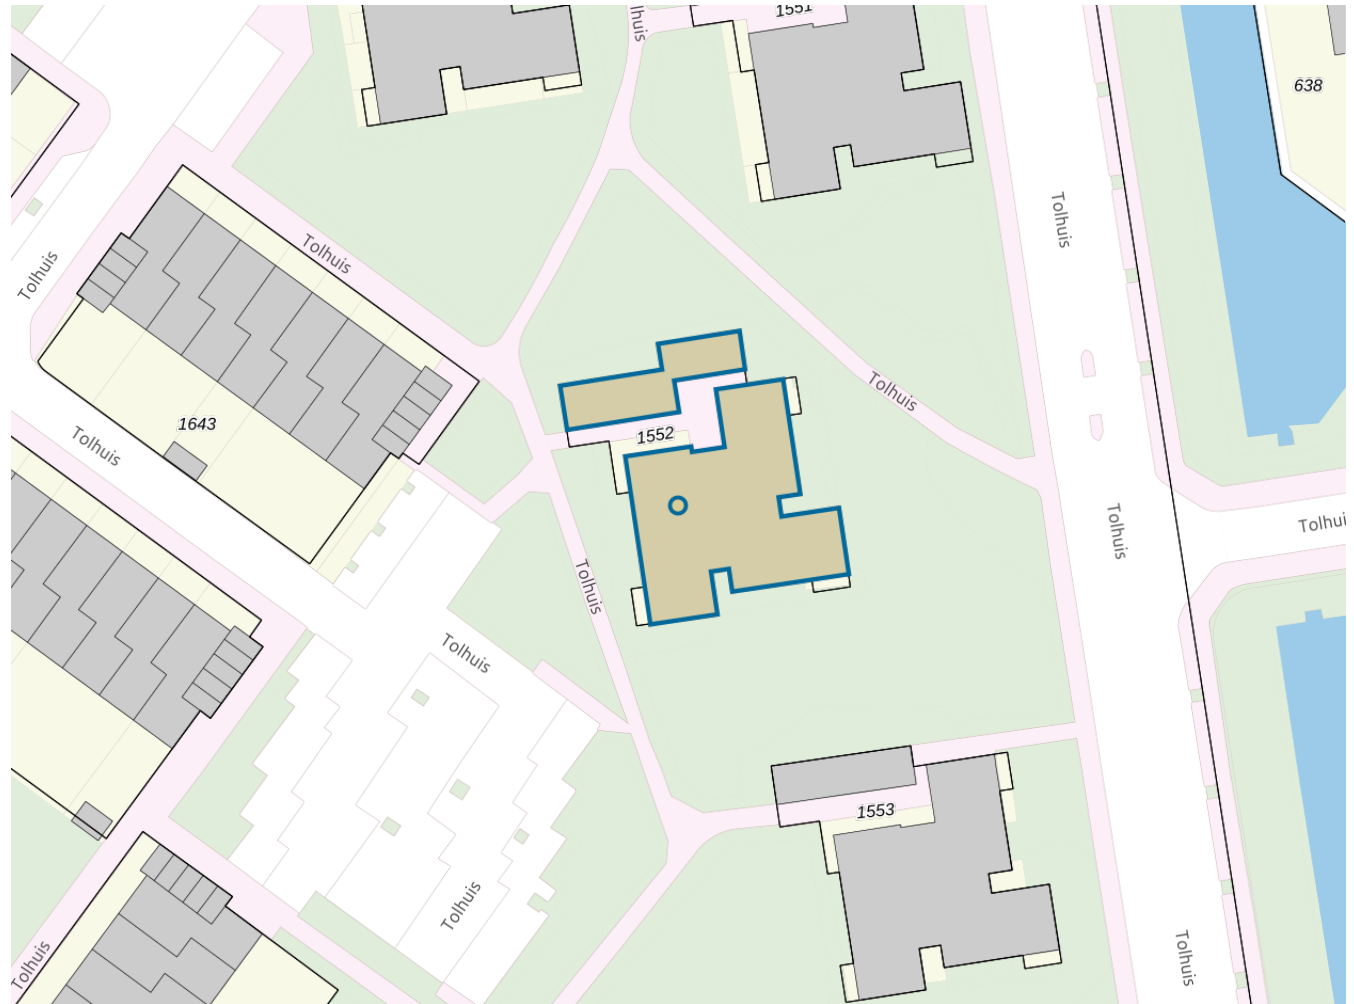

Adres

Adres Tolhuis 4233
Postcode 6537RC
Woonplaats Nijmegen

Kenmerken

Bouwjaar 1974
Gebruiksdoel woonfunctie
Oppervlakte 43m²

De WOZ-waarden worden bij beschikking vastgesteld door de gemeenten en langs elektronische weg in het loket geladen. Incidentele afwijkingen ten opzichte van de gegevens van de gemeente zijn mogelijk. Aan de WOZ-waarden en overige gegevens in dit loket kunnen geen rechten worden ontleend. Het gebruik van het loket en de gegevens geschiedt op eigen risico. Het ministerie van Financiën is niet aanspreekbaar op schade direct of indirect als gevolg van het gebruik van het loket, de daarin opgenomen gegevens, of de vervaardigde afdrucken.