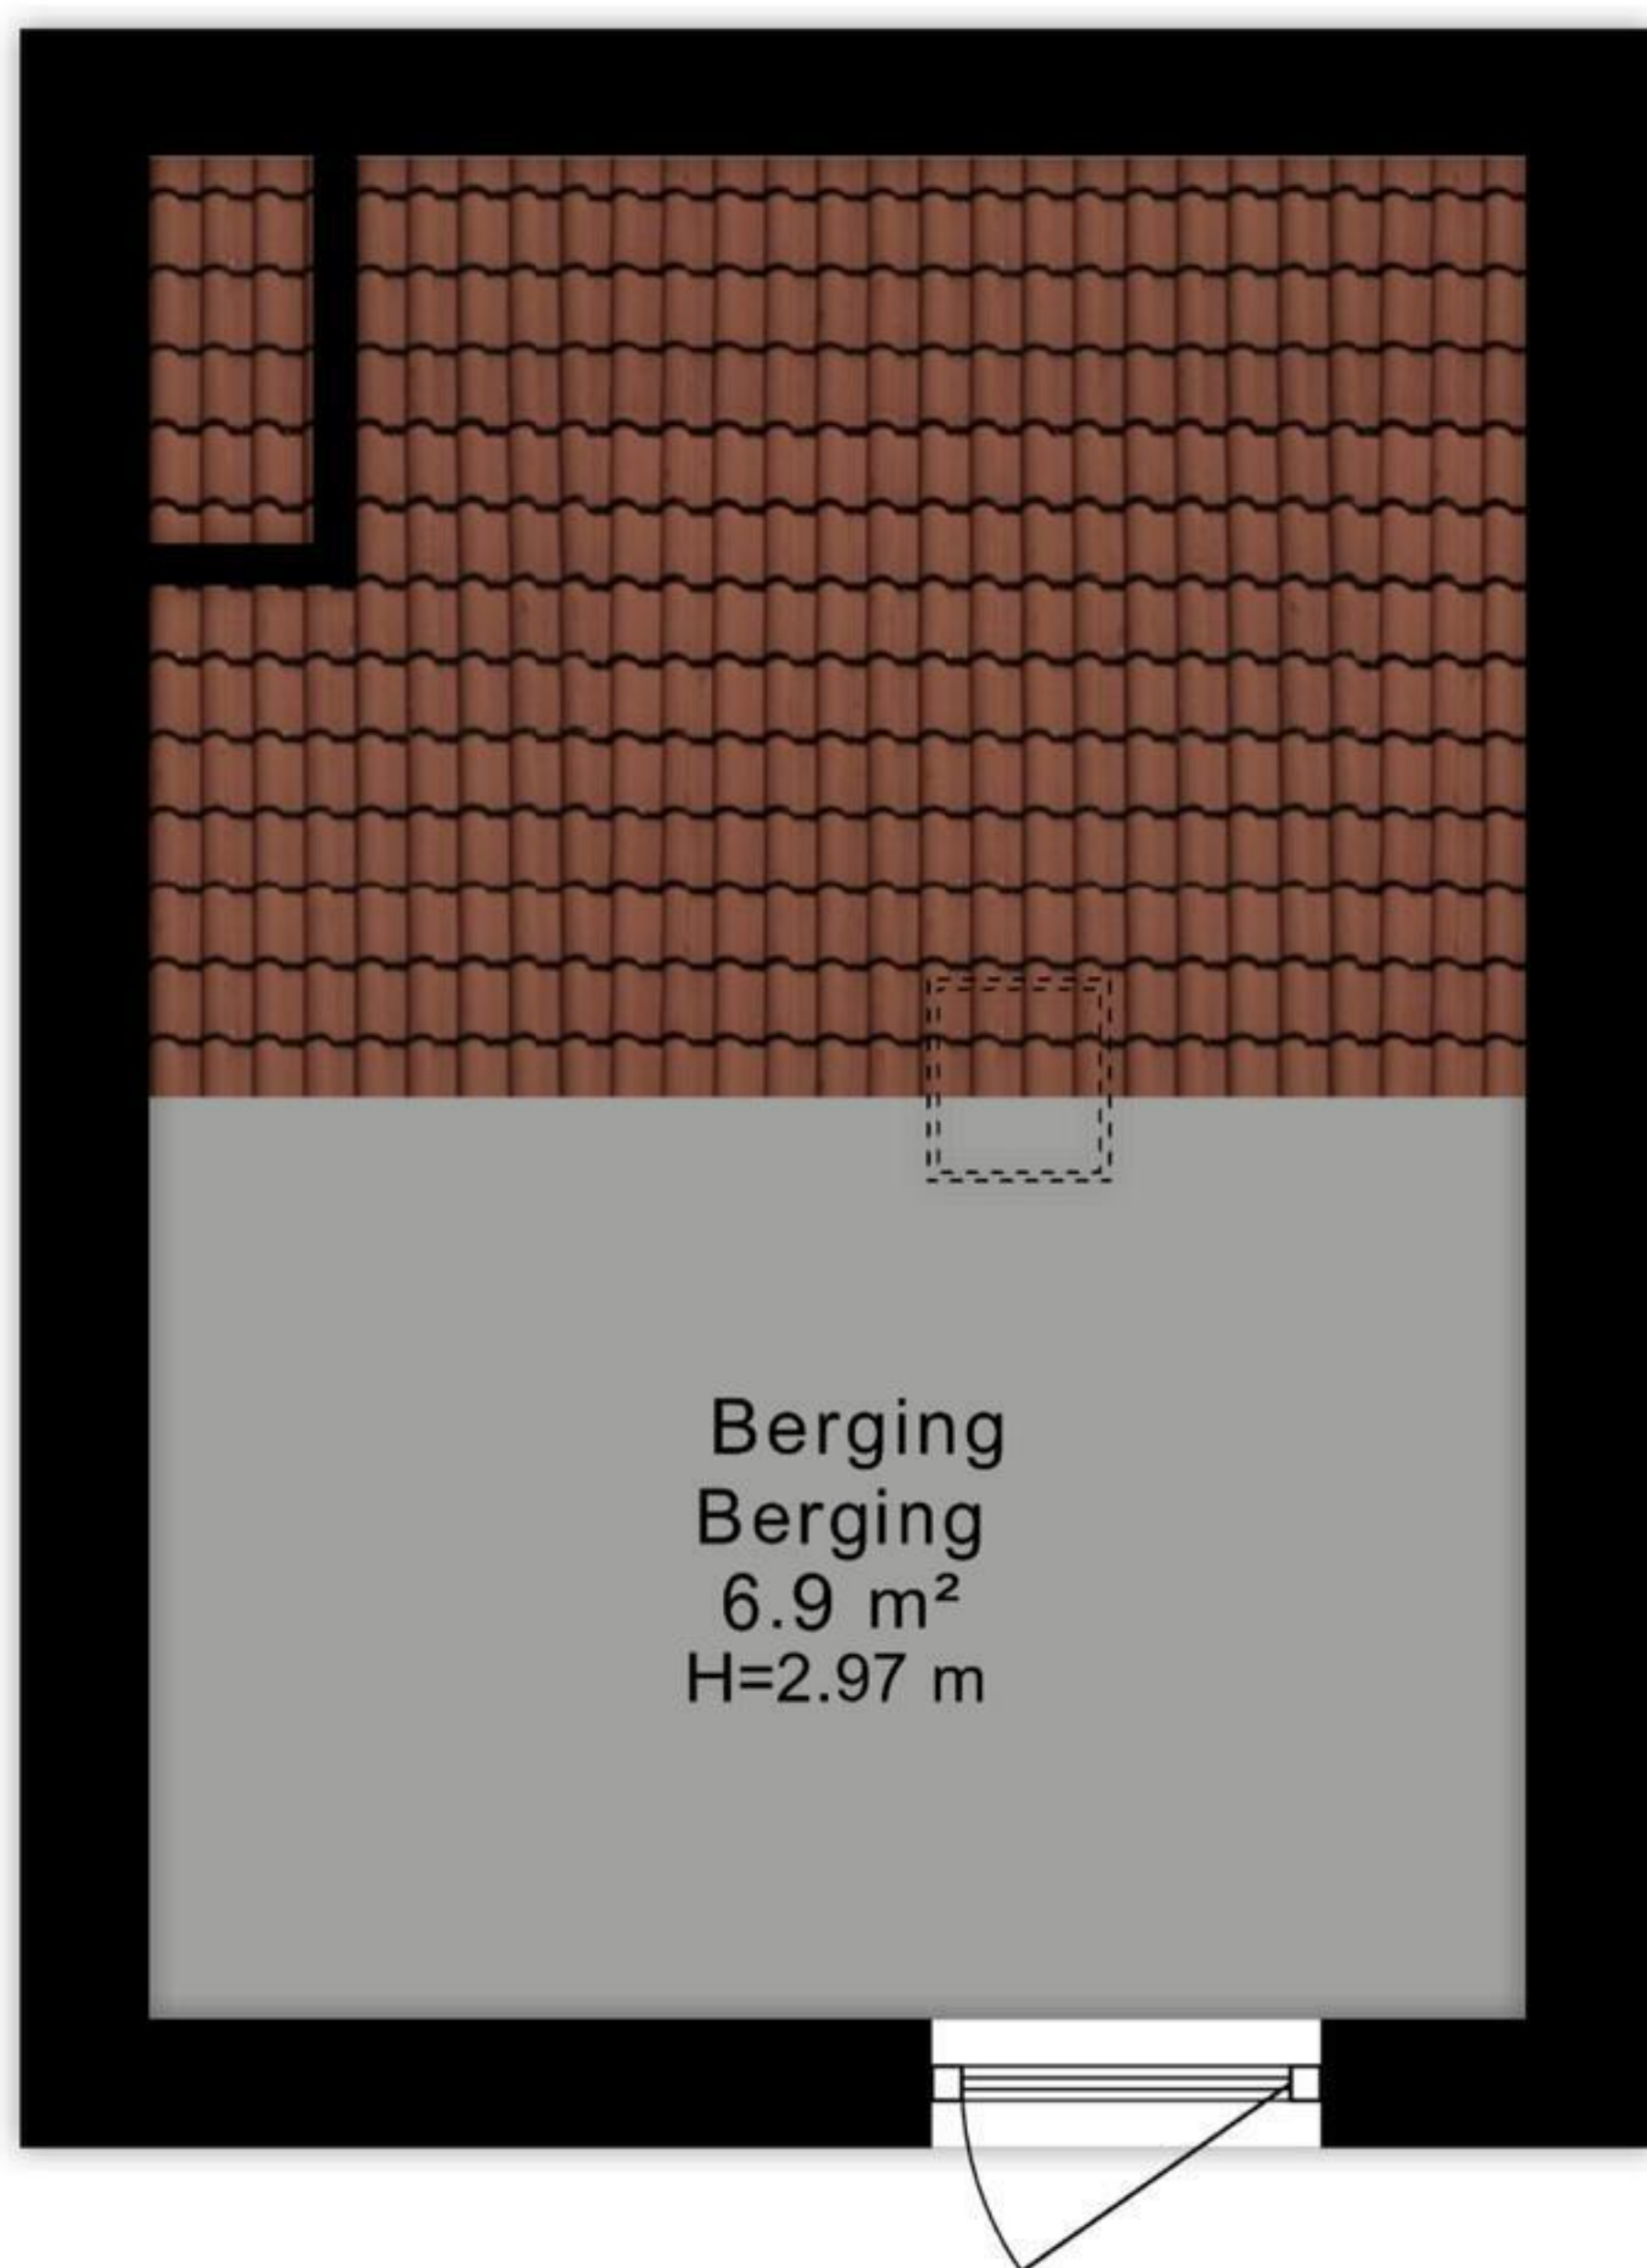

# Tongelaer 24-1, Amsterdam Appartement

# Tongelaer 24-1, Amsterdam Berging

4.36 m

3.22 m

# Tongelaer 24-1, Amsterdam Berging

4.36 m

1.97 m