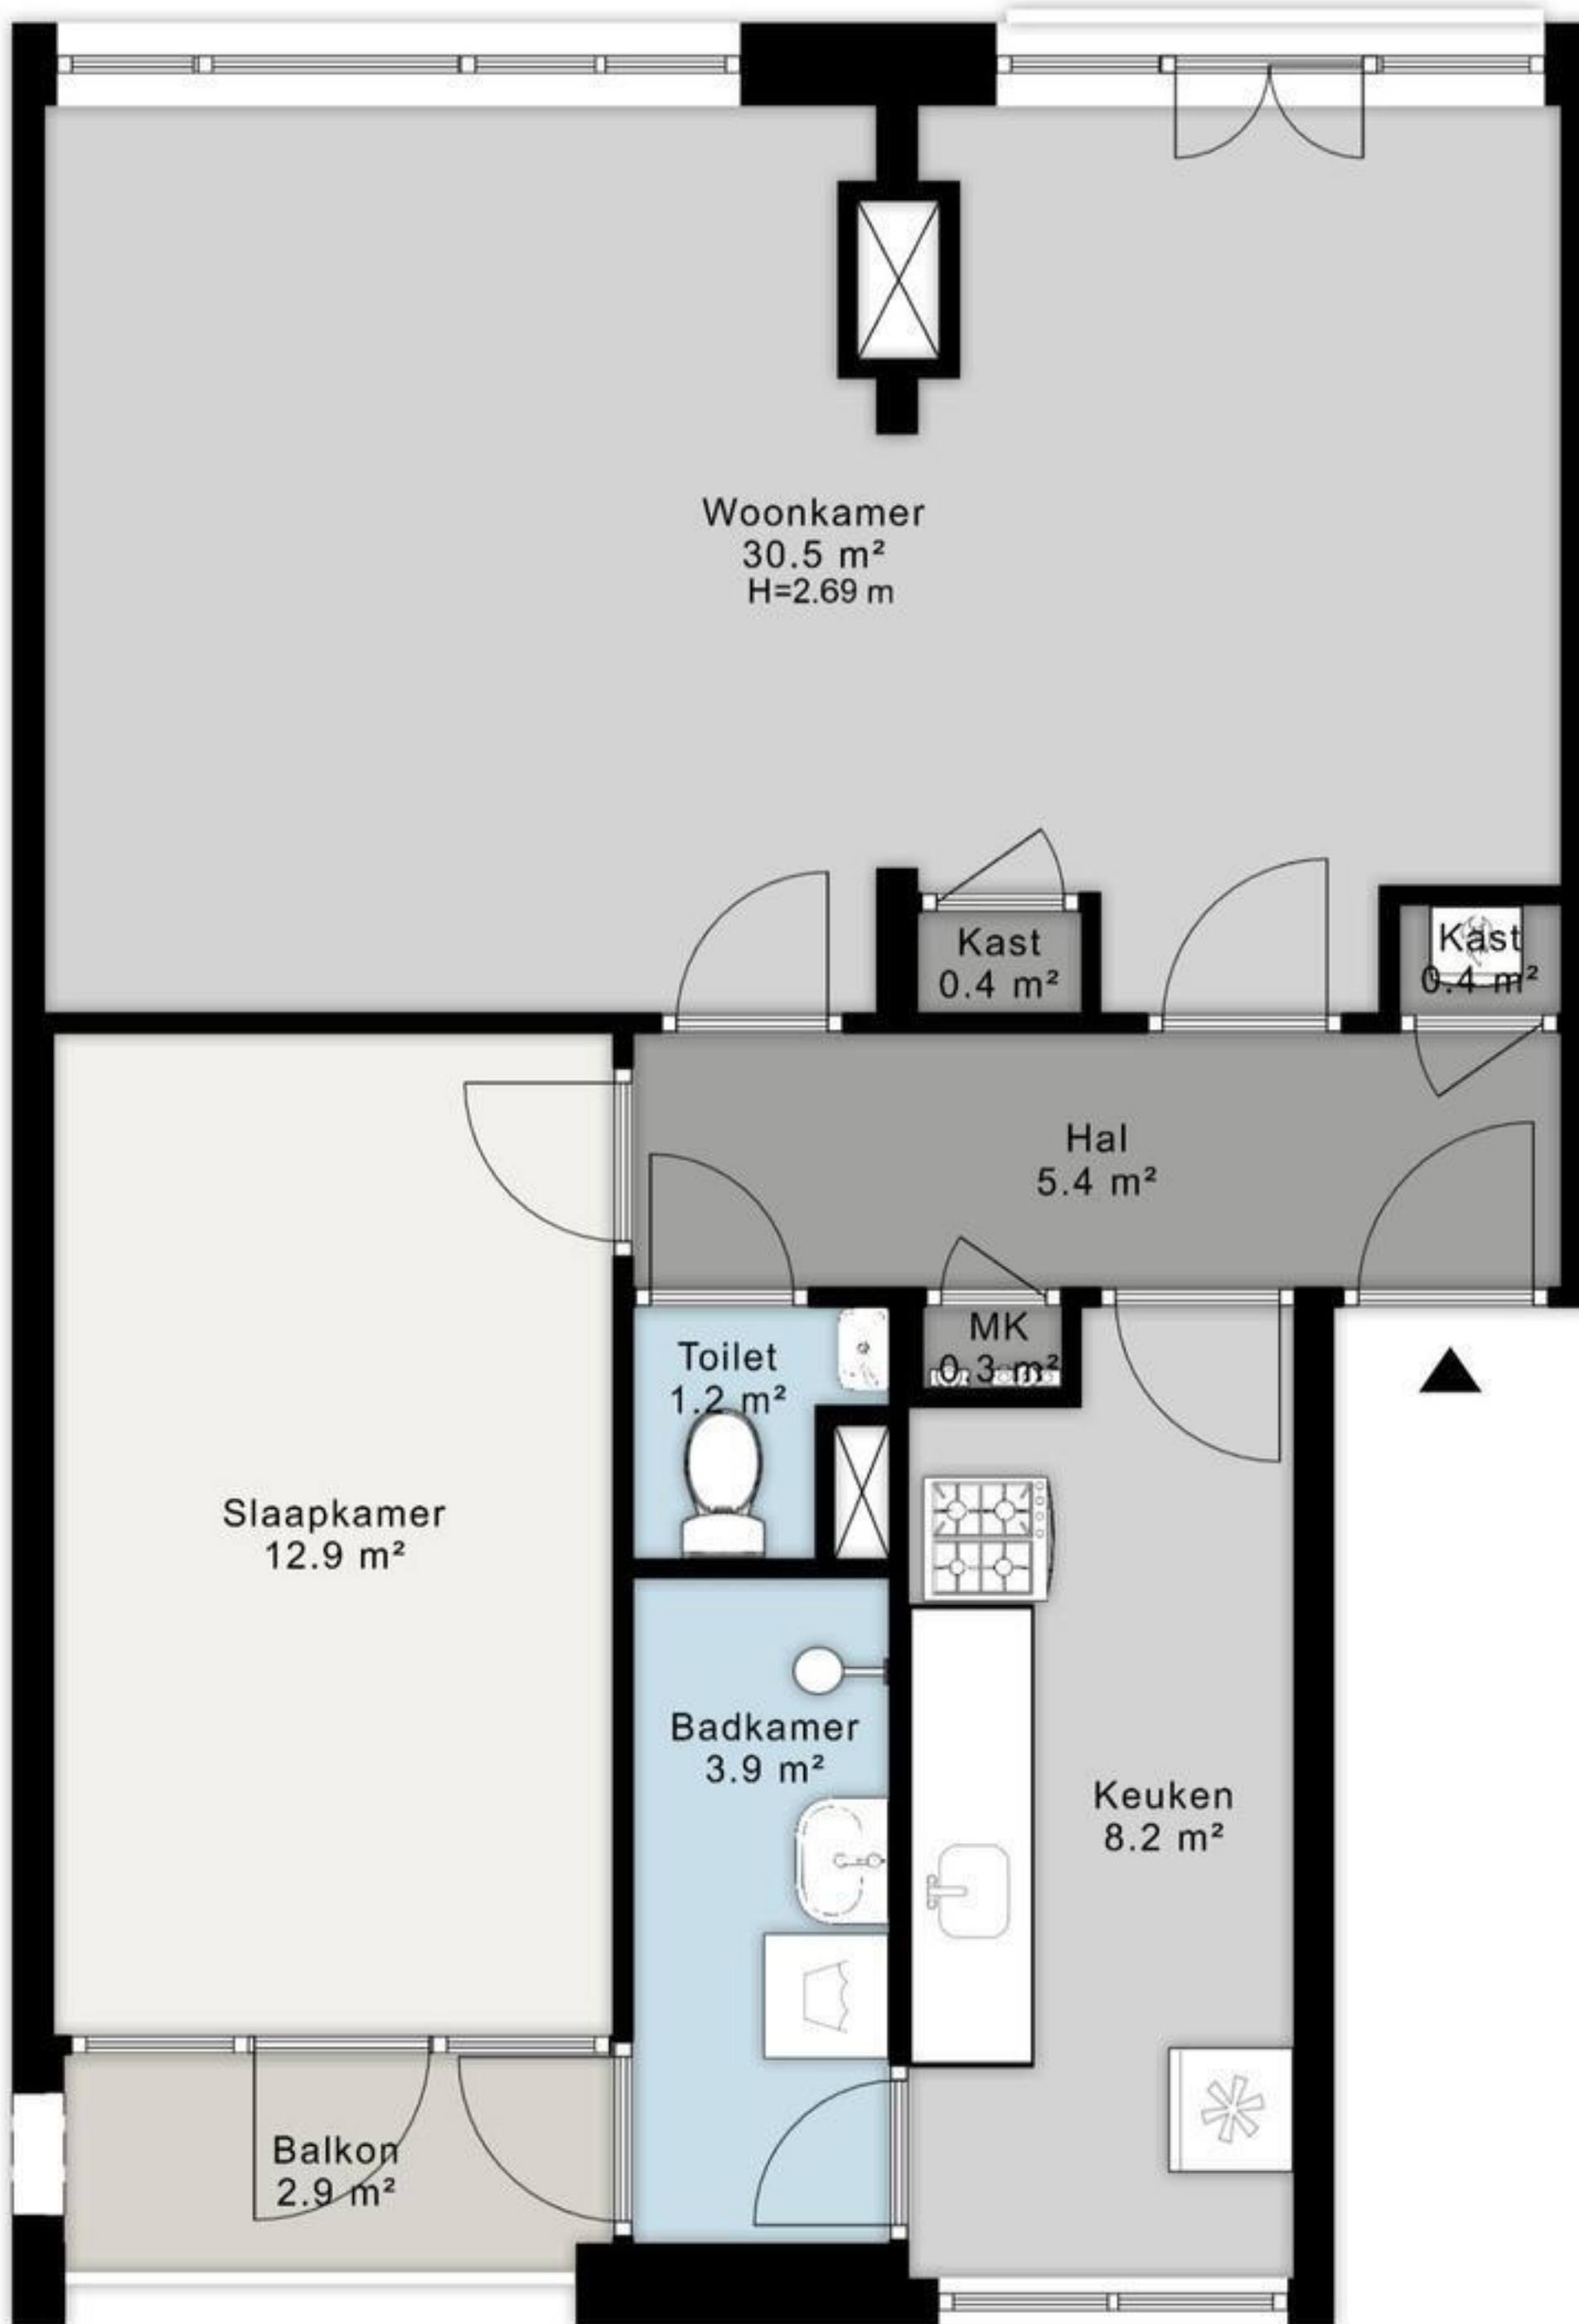

# Tongelaer 24-1, Amsterdam Appartement

# Tongelaer 24-1, Amsterdam Berging

4.36 m

3.22 m

# Tongelaer 24-1, Amsterdam Berging

4.36 m

1.97 m