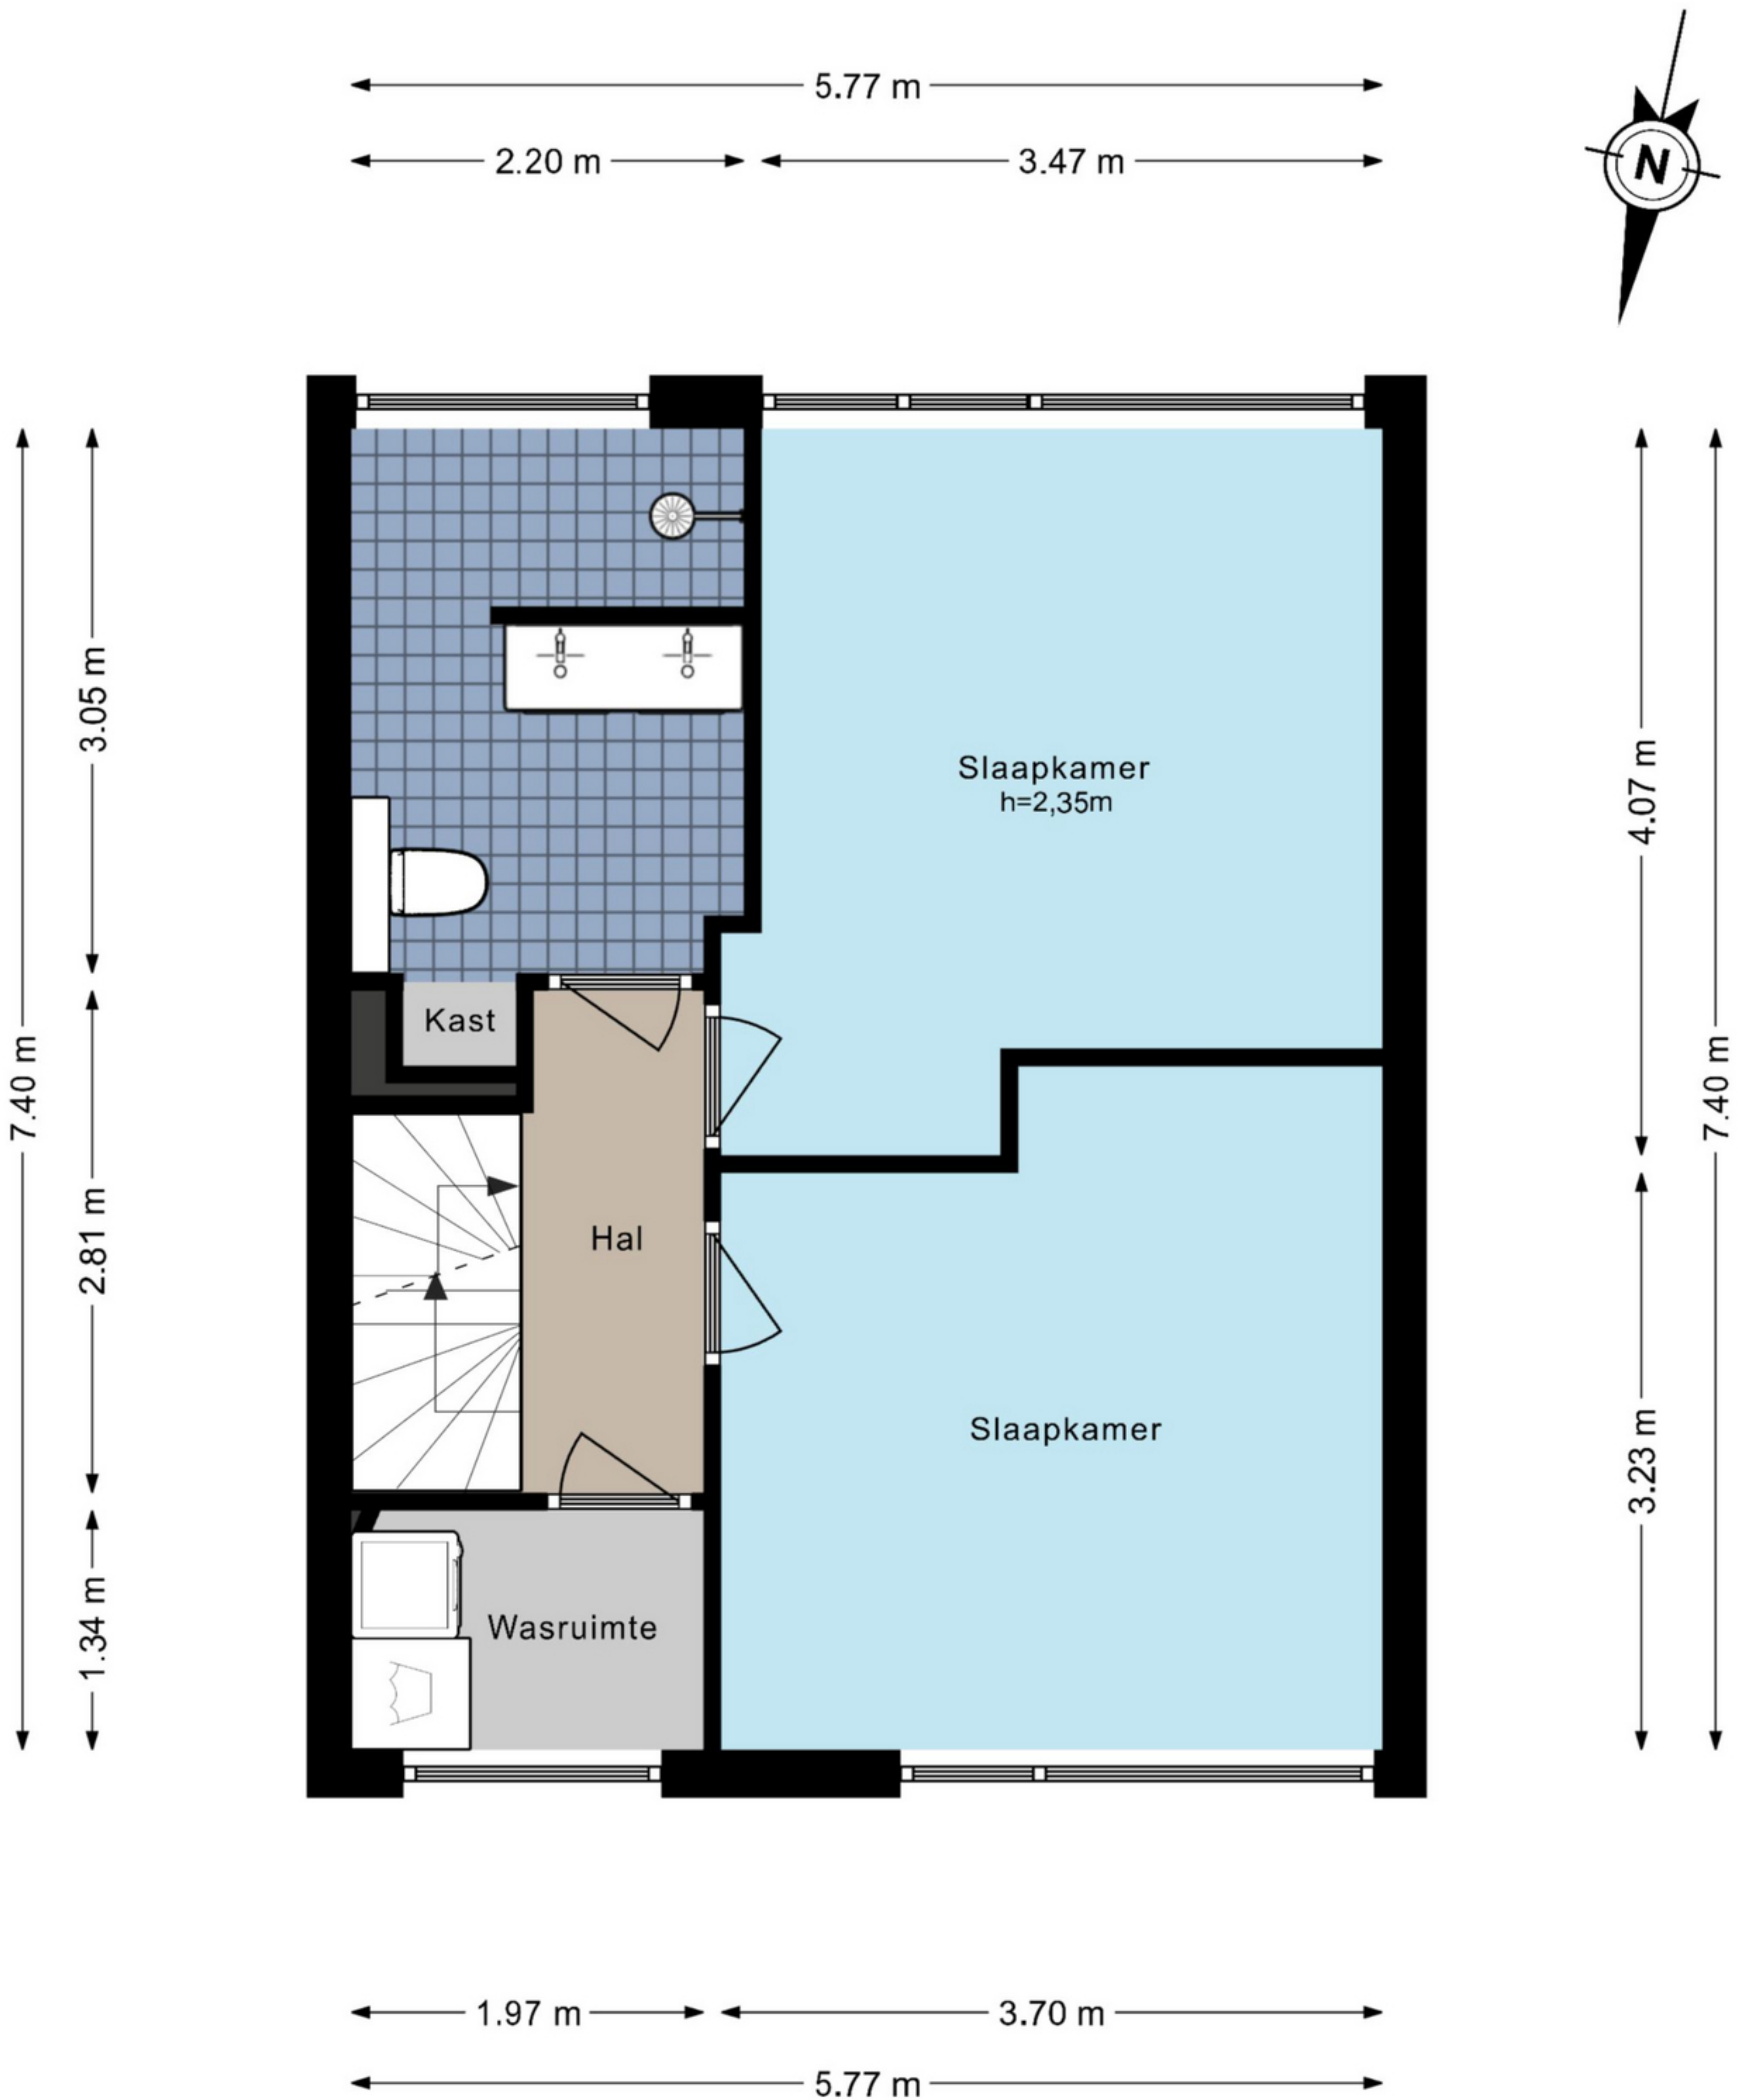

Top Naefflaan 39 - Amstelveen Begane grond

Top Naefflaan 39 - Amstelveen

Eerste verdieping

De plattegronden zijn geproduceerd voor promotionele doeleinden en ter indicatie.
Aan de plattegronden kunnen geen rechten worden ontleend.

© www.woningmedia.nl

Top Naefflaan 39 - Amstelveen Tweede verdieping

De plattegronden zijn geproduceerd voor promotionele doeleinden en ter indicatie.
Aan de plattegronden kunnen geen rechten worden ontleend.