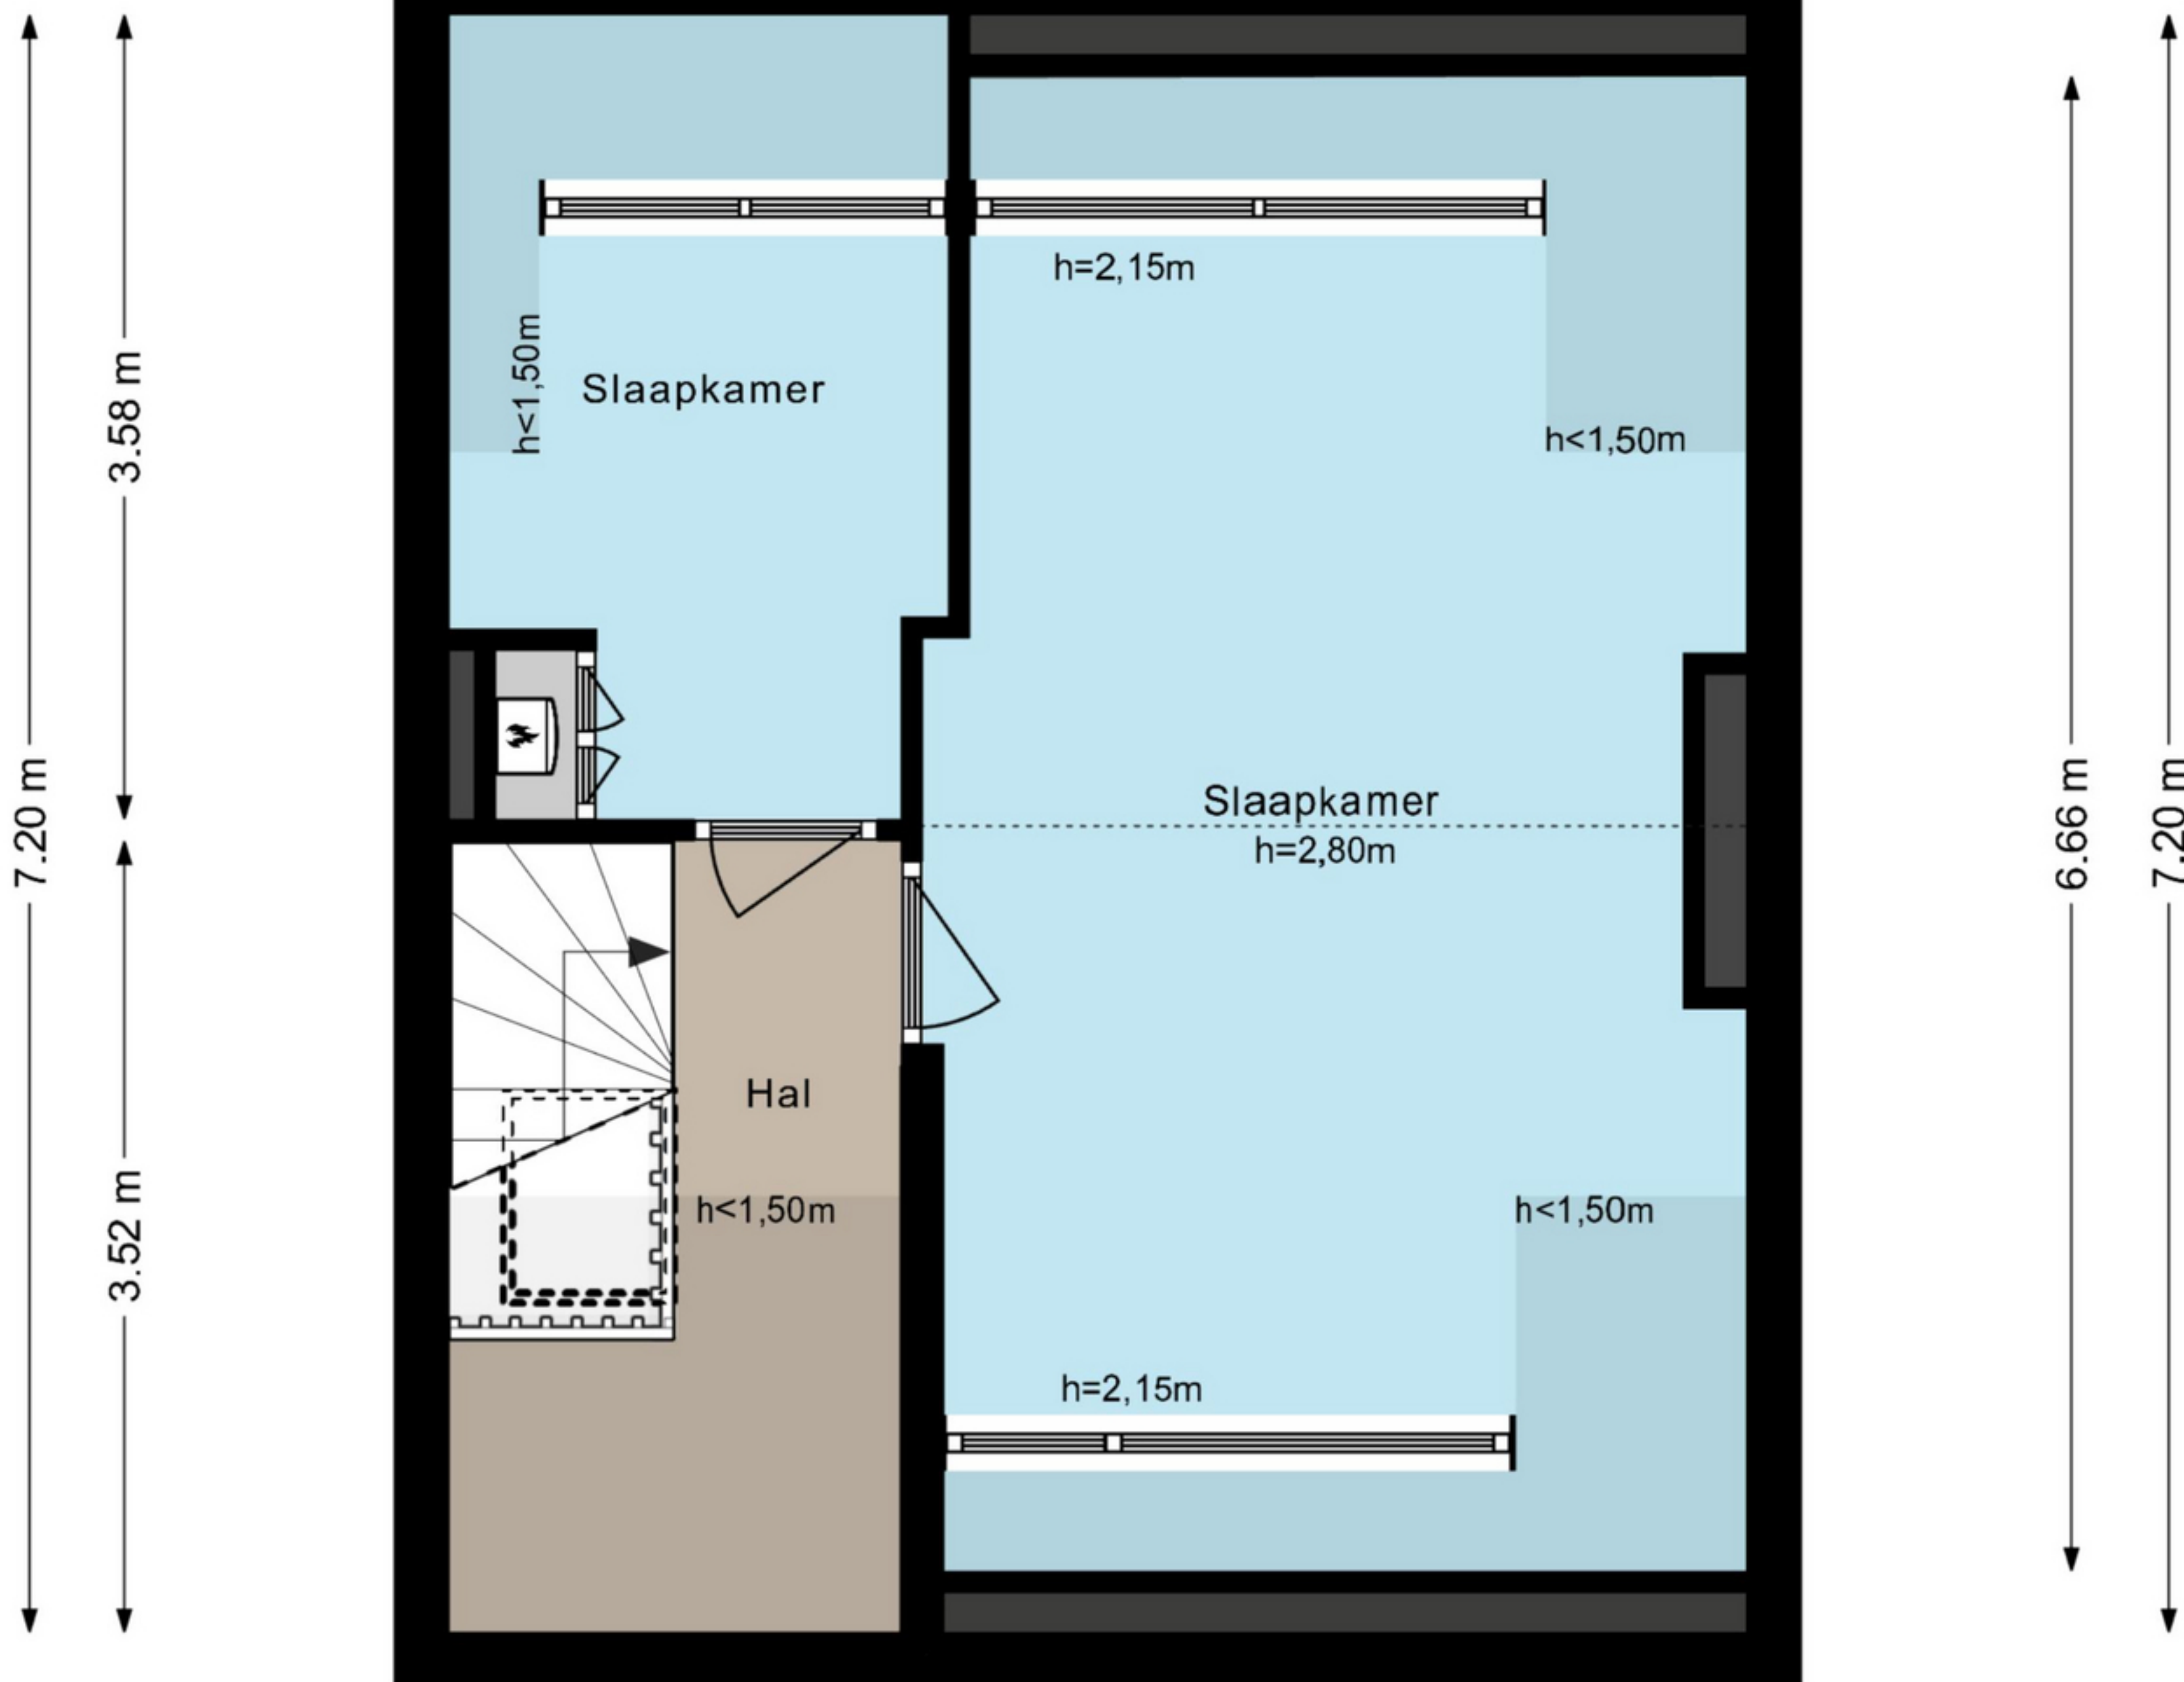

Top Naefflaan 39 - Amstelveen Begane grond

Top Naefflaan 39 - Amstelveen

Eerste verdieping

De plattegronden zijn geproduceerd voor promotionele doeleinden en ter indicatie.
Aan de plattegronden kunnen geen rechten worden ontleend.

© www.woningmedia.nl

Top Naefflaan 39 - Amstelveen Tweede verdieping

De plattegronden zijn geproduceerd voor promotionele doeleinden en ter indicatie.
Aan de plattegronden kunnen geen rechten worden ontleend.