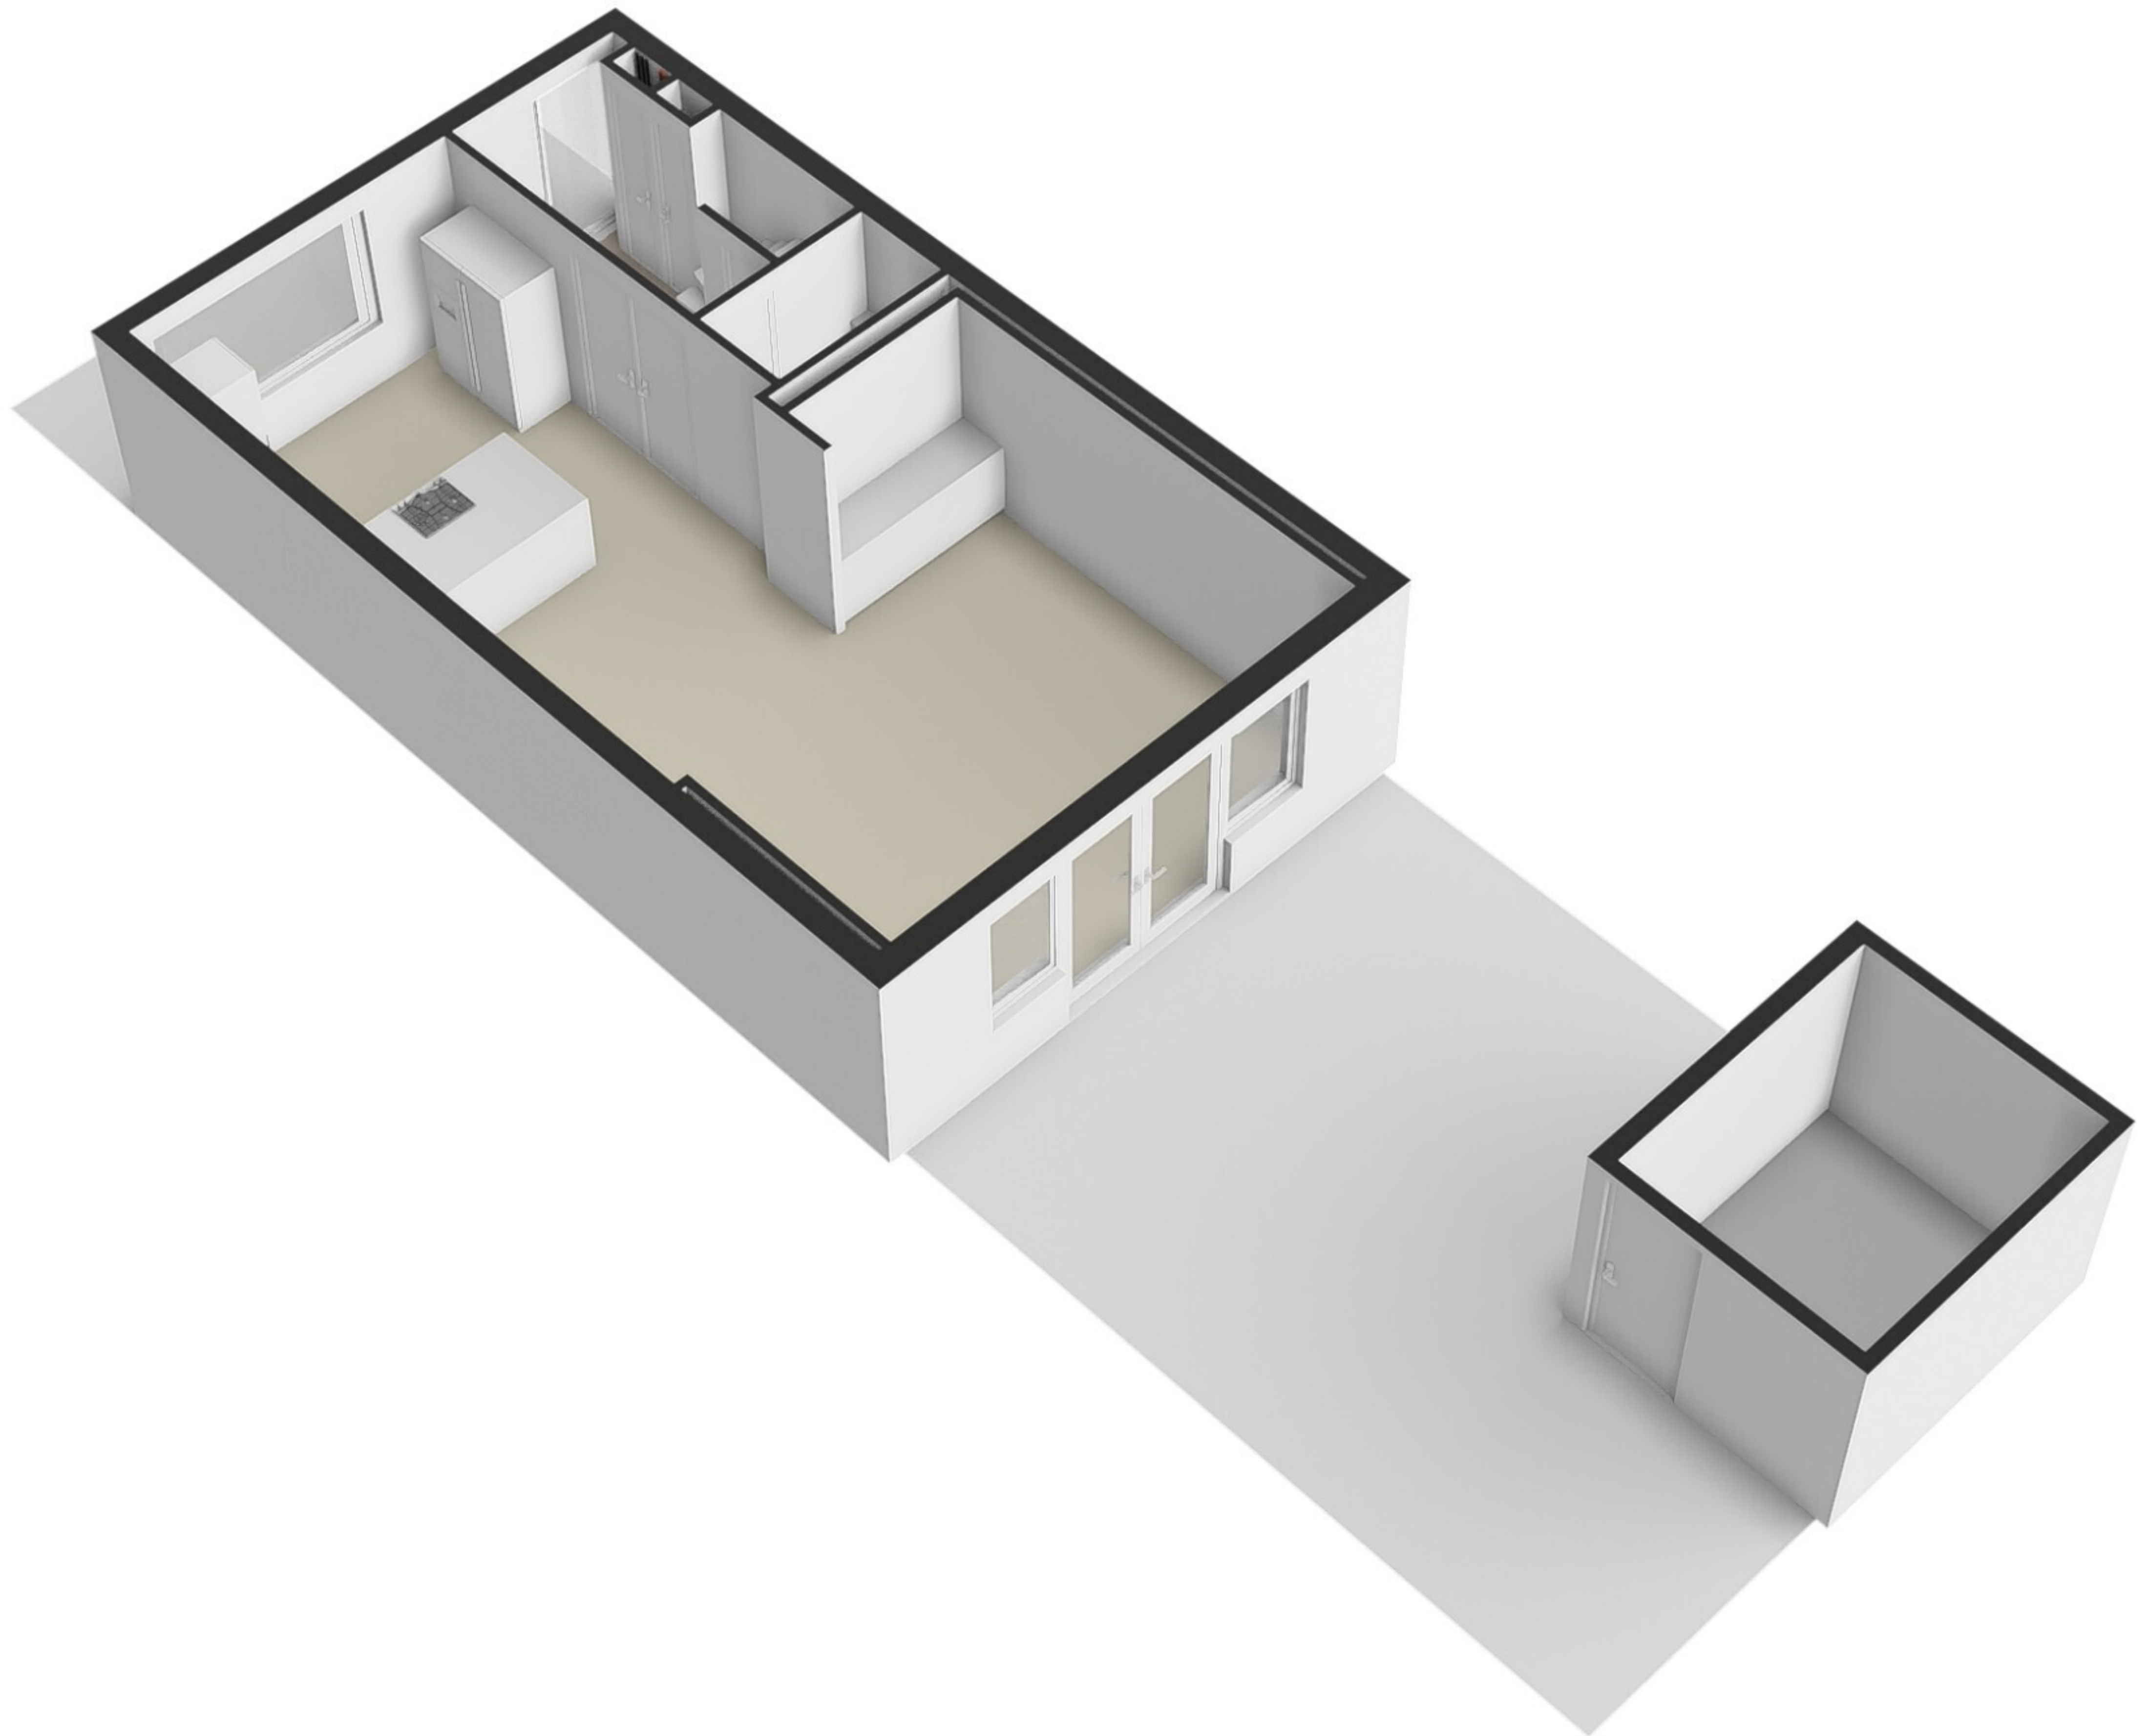

Top Naefflaan 39 - Amstelveen Begane grond

Top Naefflaan 39 - Amstelveen

Eerste verdieping

De plattegronden zijn geproduceerd voor promotionele doeleinden en ter indicatie.
Aan de plattegronden kunnen geen rechten worden ontleend.

© www.woningmedia.nl

Top Naefflaan 39 - Amstelveen Tweede verdieping

De plattegronden zijn geproduceerd voor promotionele doeleinden en ter indicatie.
Aan de plattegronden kunnen geen rechten worden ontleend.