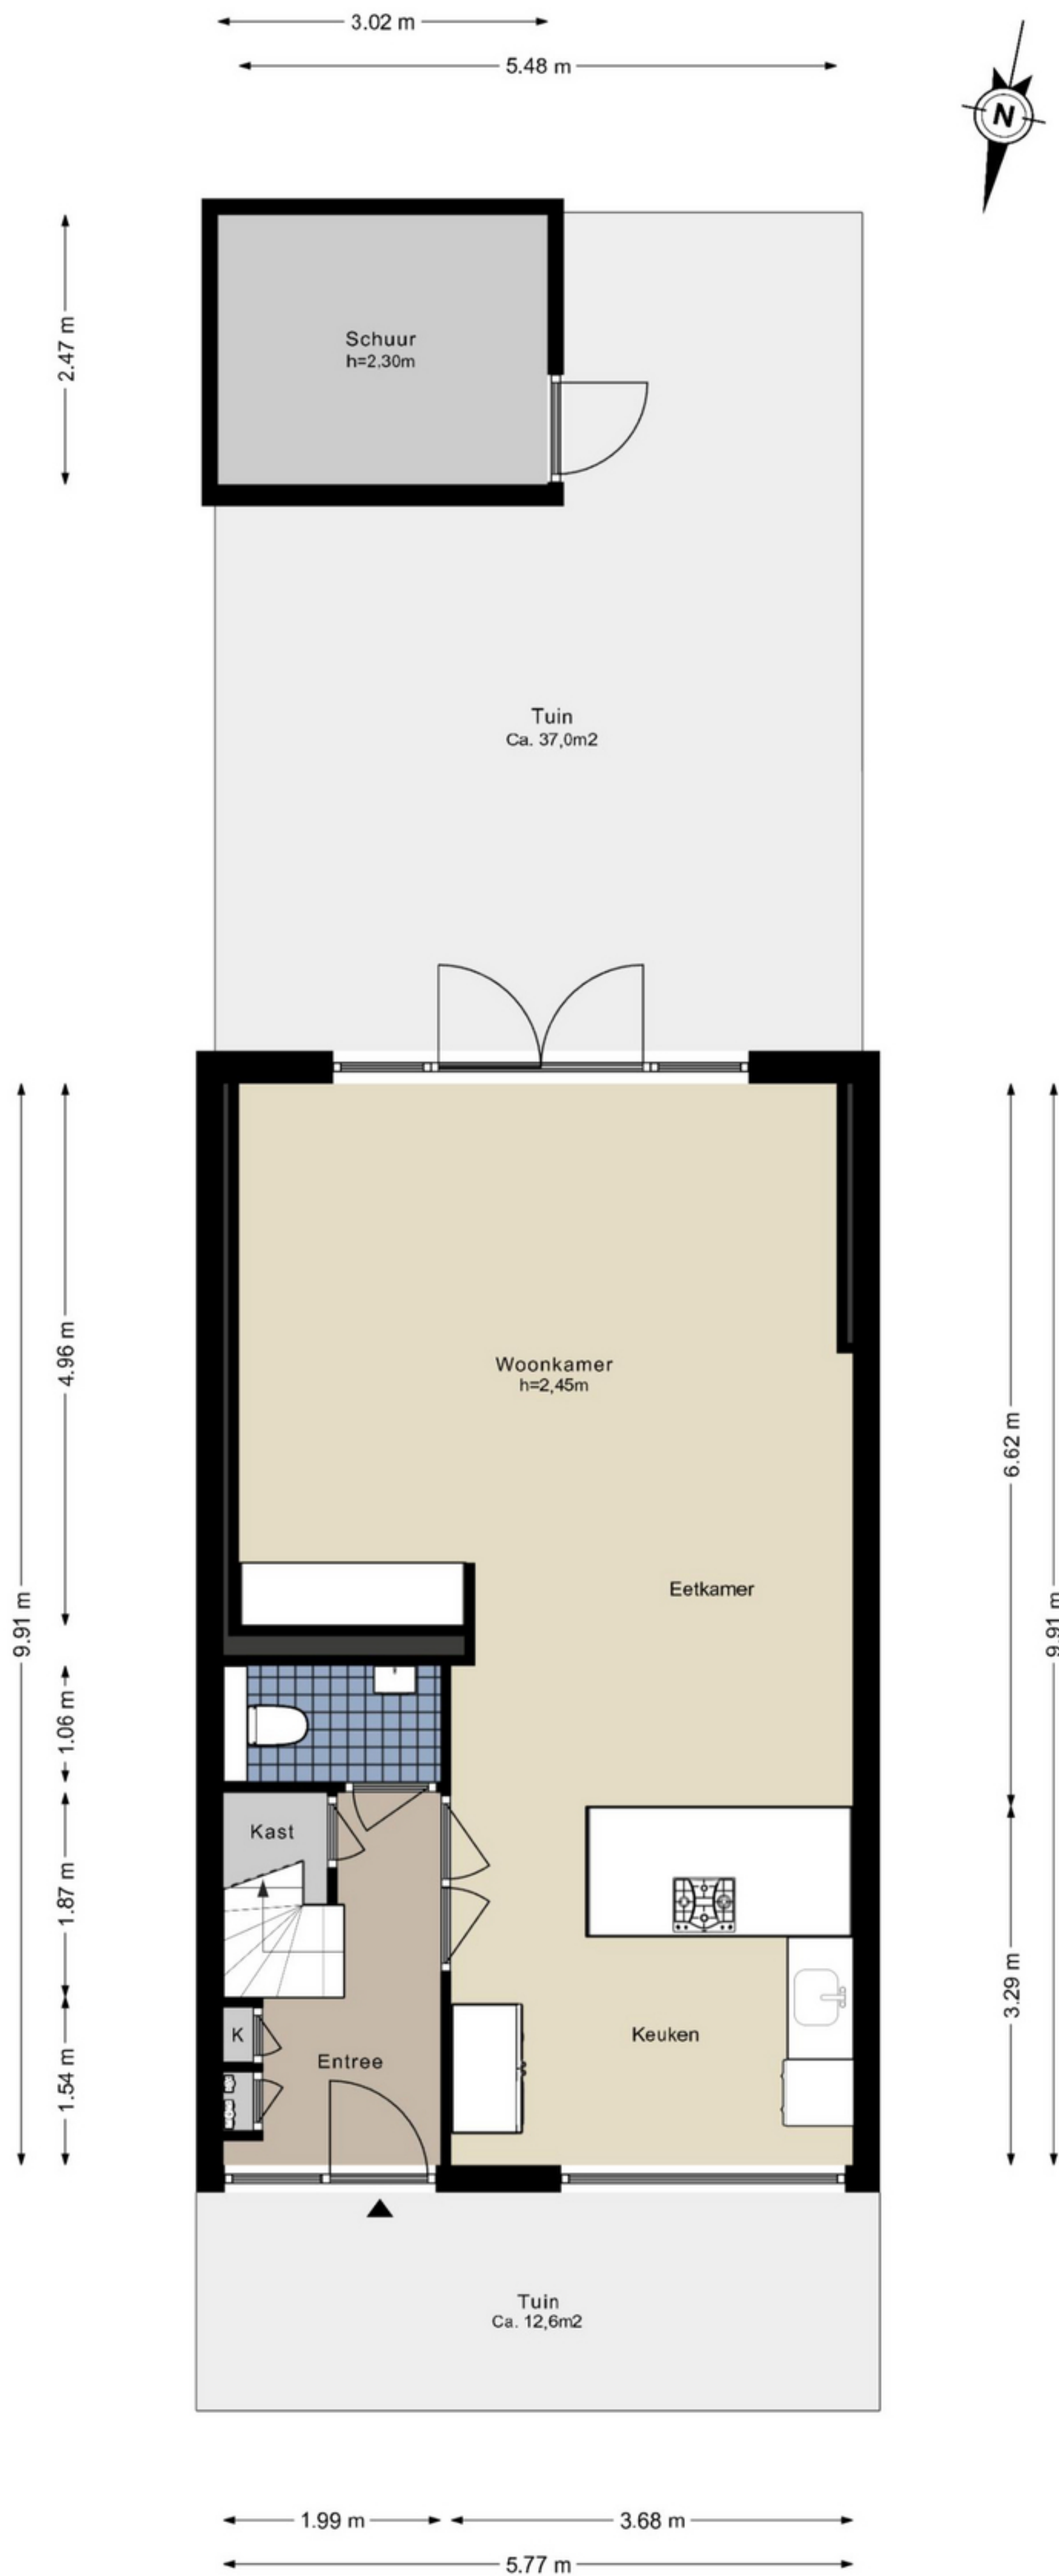

Top Naefflaan 39 - Amstelveen Begane grond

Top Naefflaan 39 - Amstelveen

Eerste verdieping

De plattegronden zijn geproduceerd voor promotionele doeleinden en ter indicatie.
Aan de plattegronden kunnen geen rechten worden ontleend.

© www.woningmedia.nl

Top Naefflaan 39 - Amstelveen Tweede verdieping

De plattegronden zijn geproduceerd voor promotionele doeleinden en ter indicatie.
Aan de plattegronden kunnen geen rechten worden ontleend.