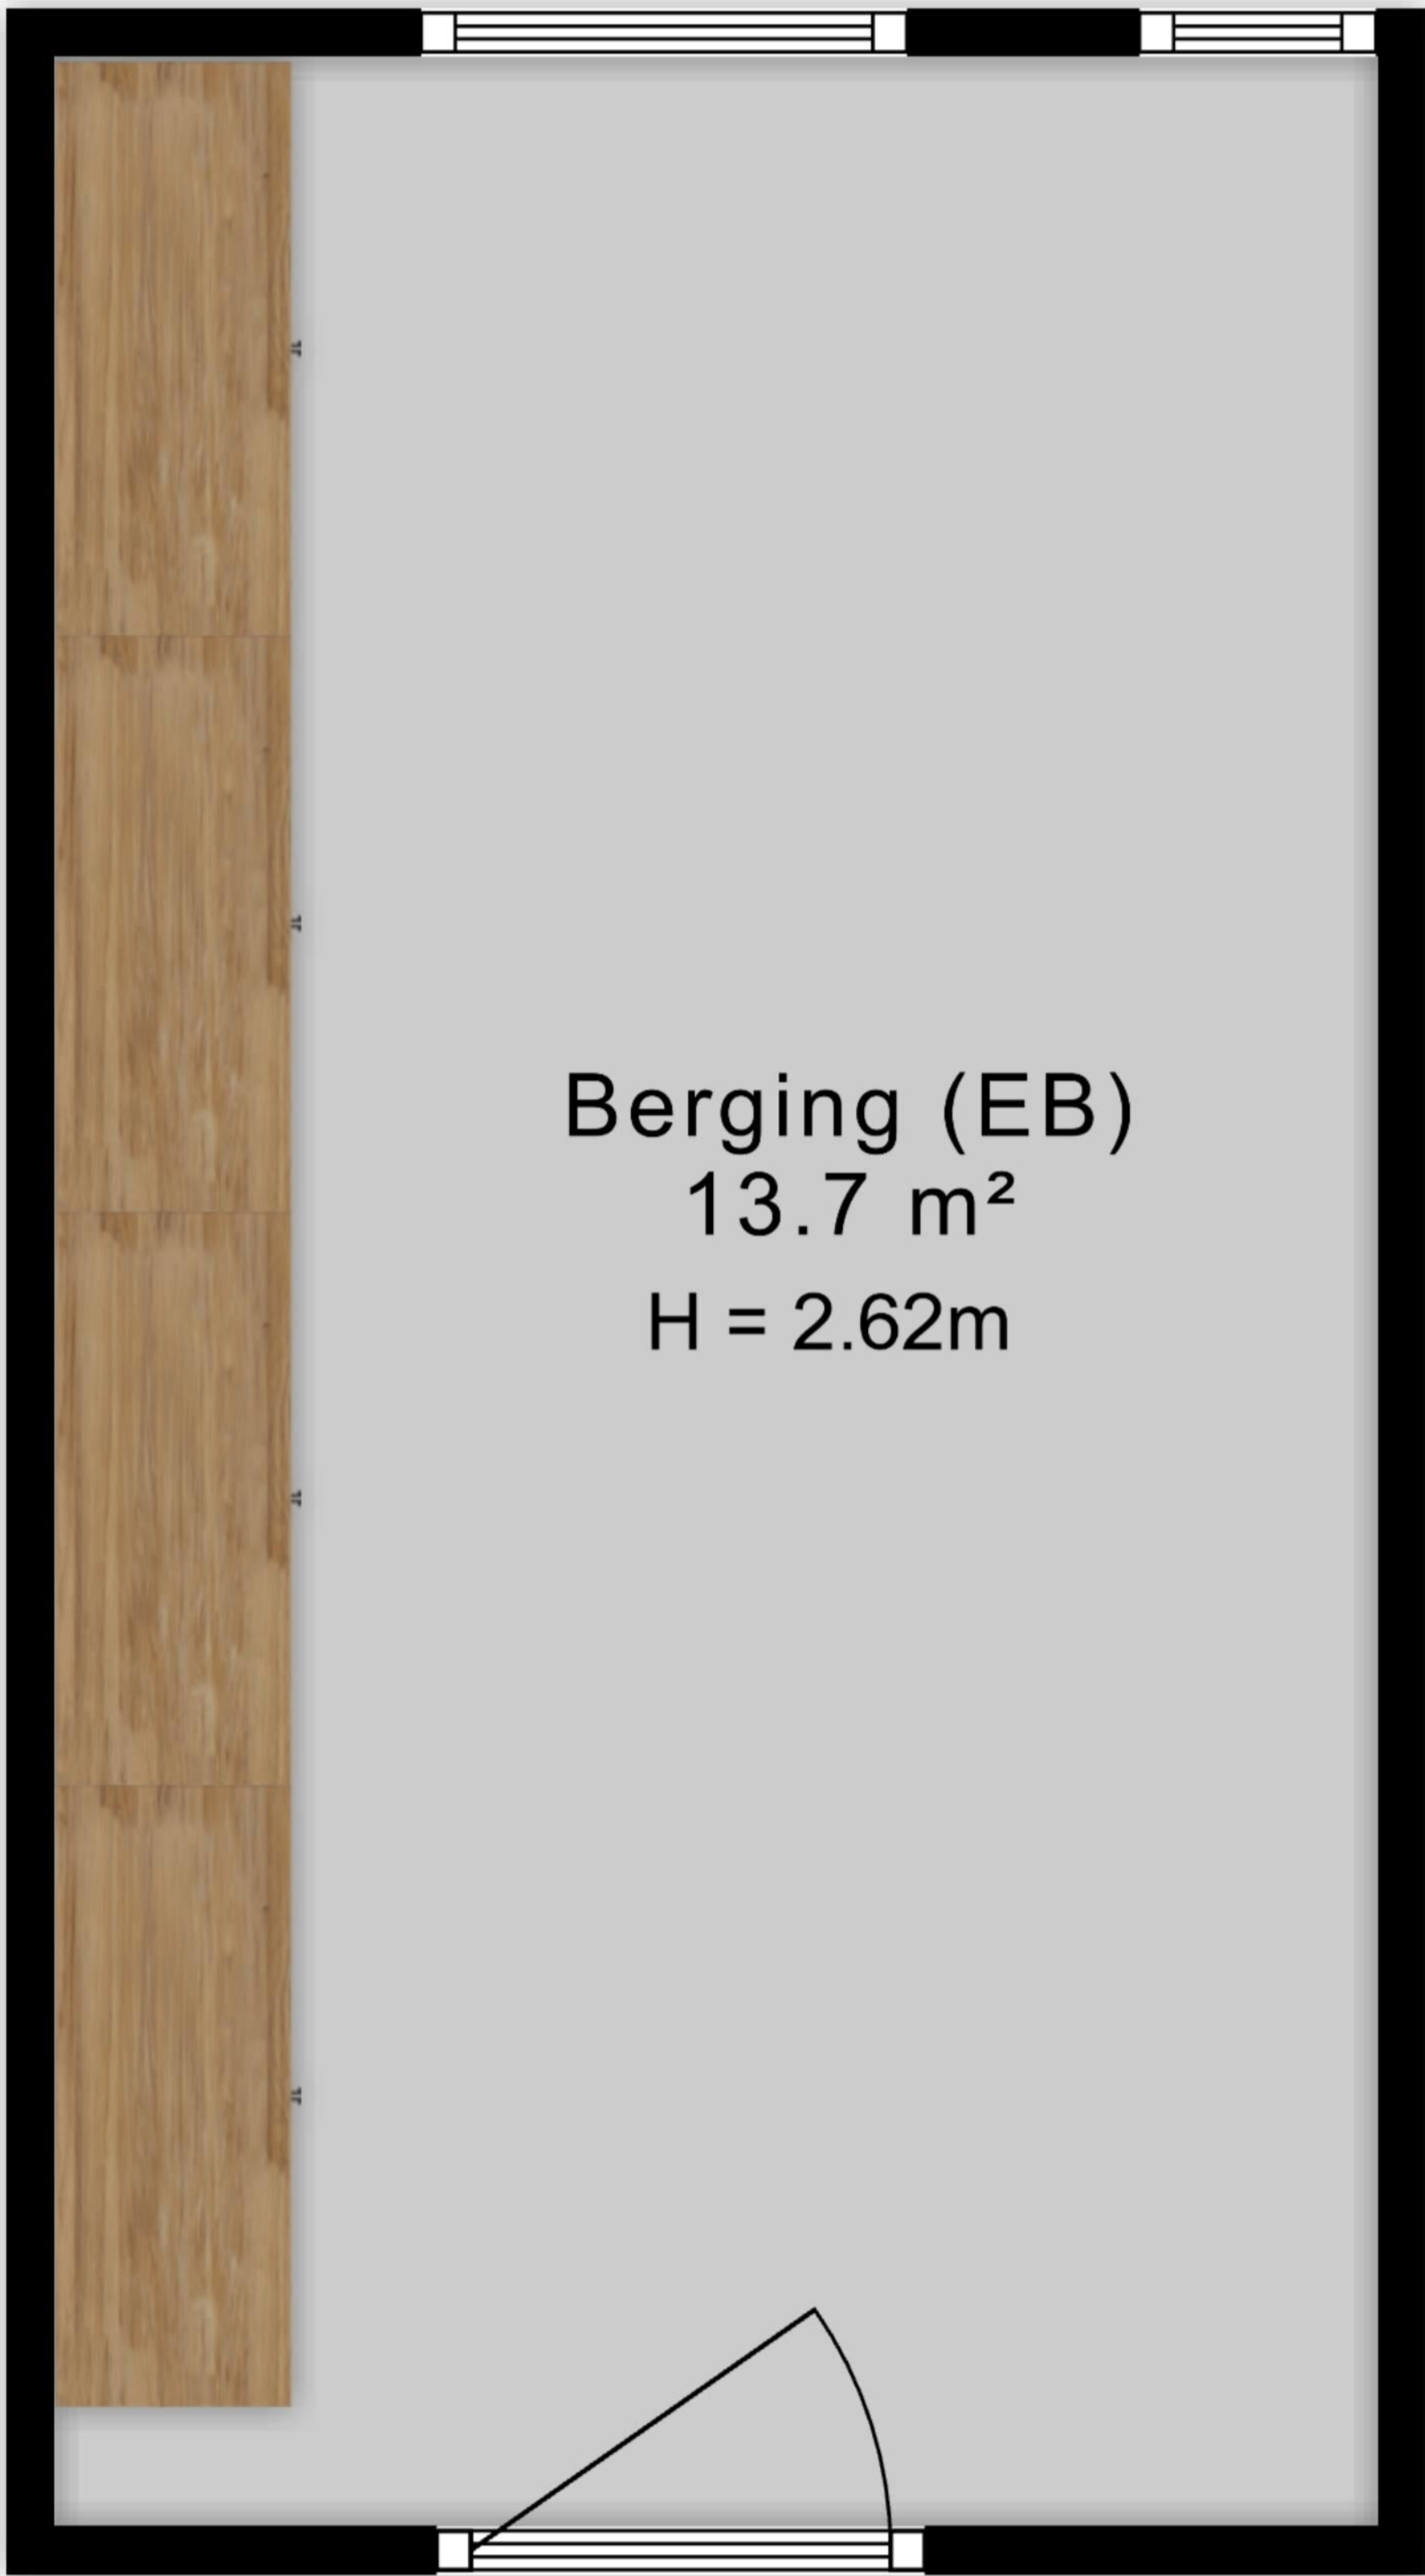

← 2.71 m →

Berging (EB)
13.7 m²
H = 2.62m

↑
5.06 m
↓