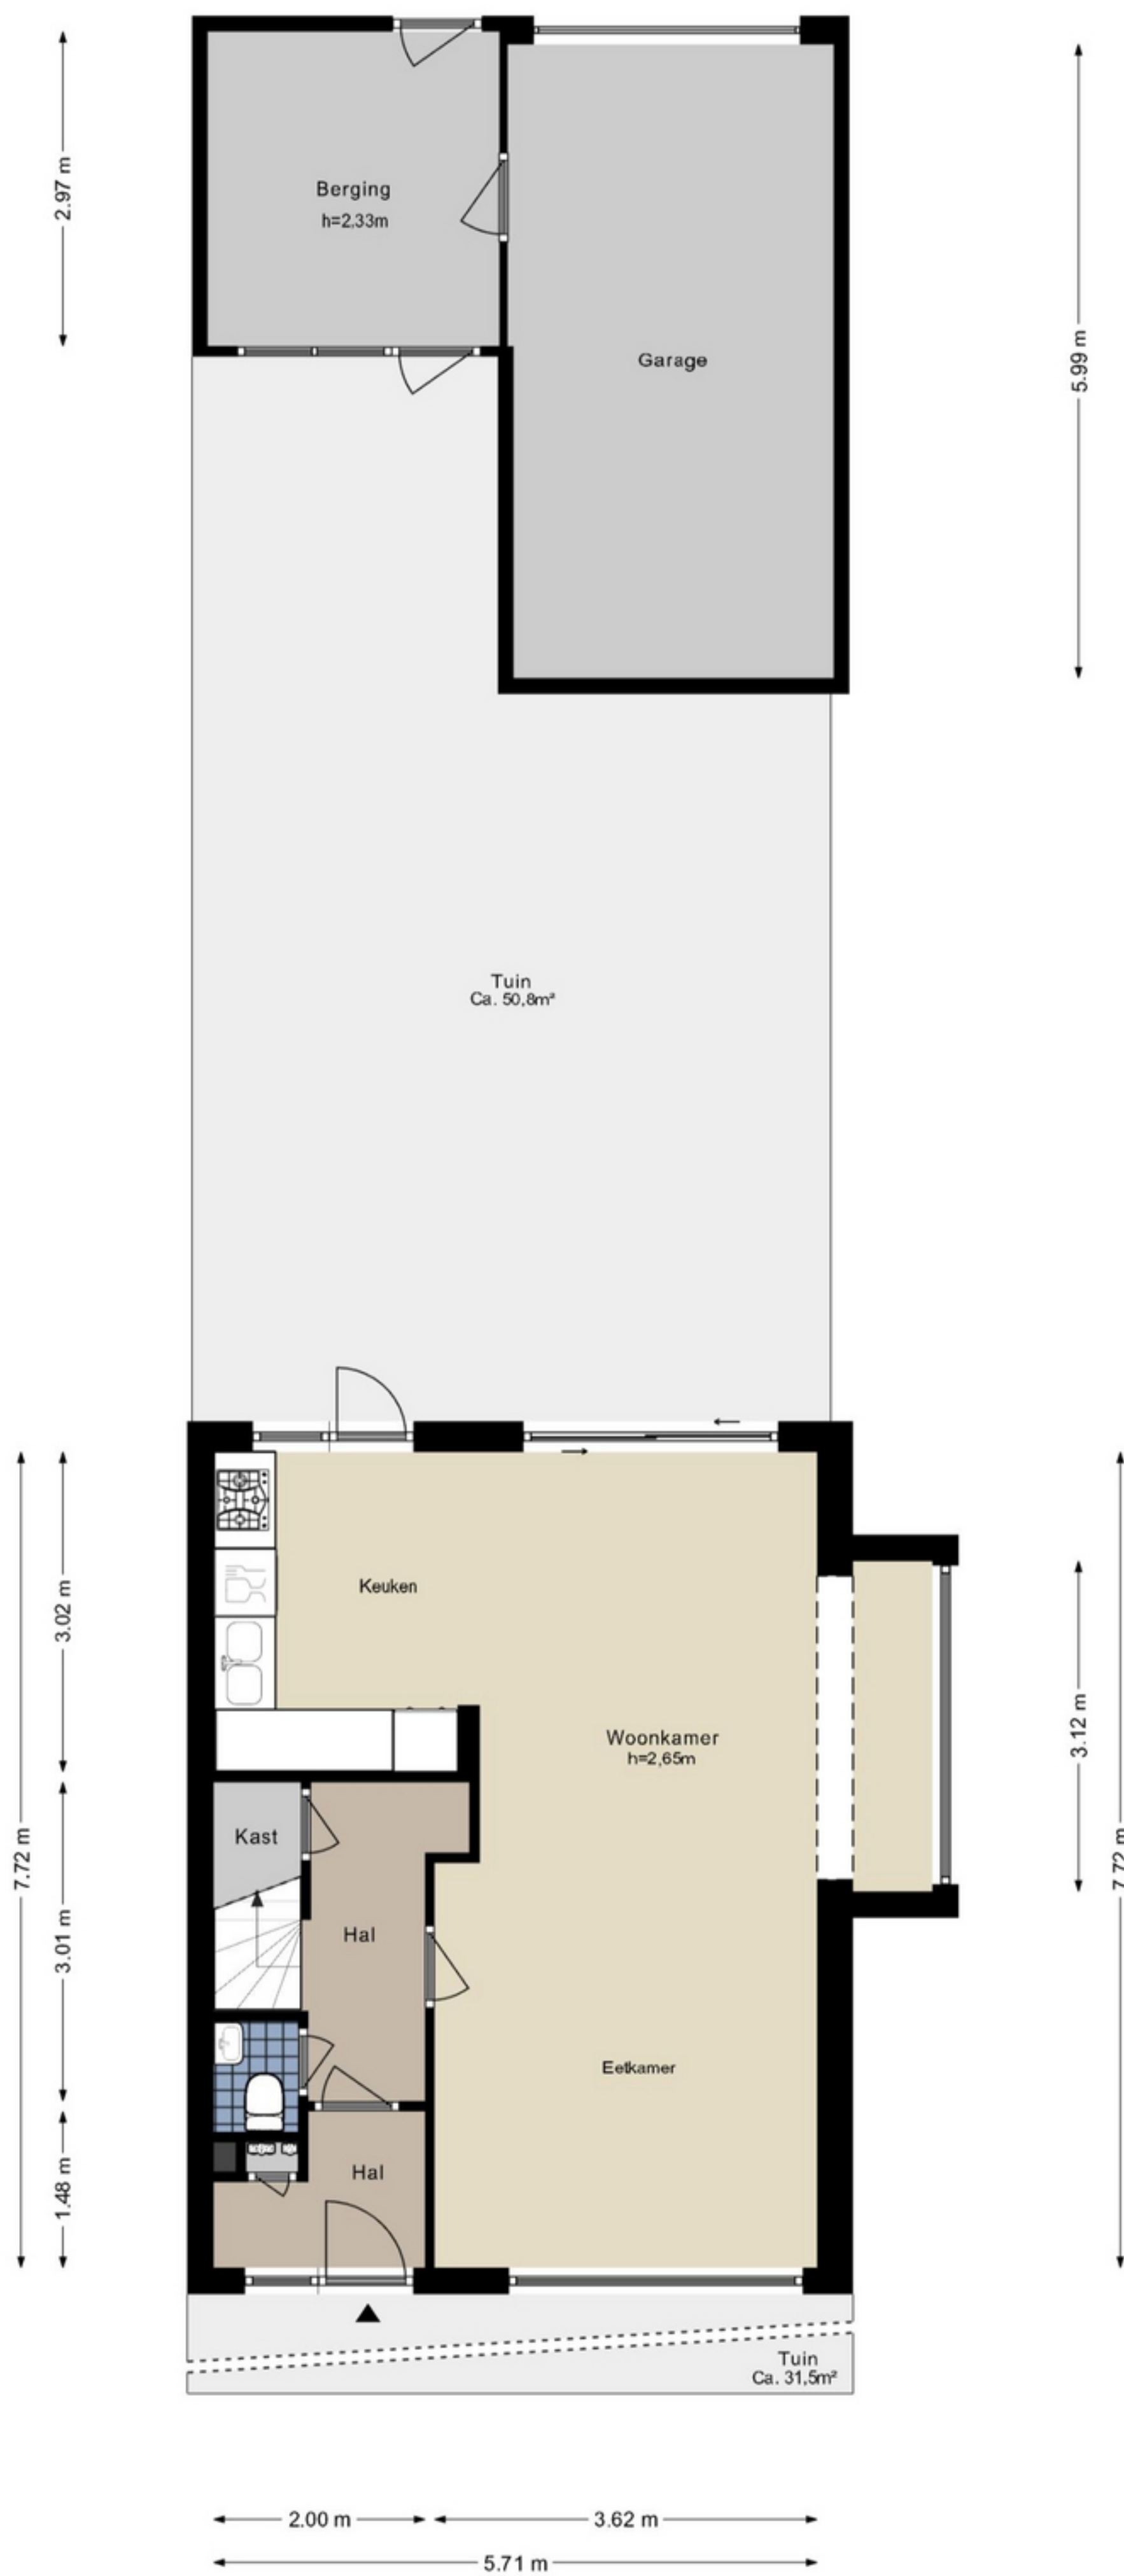

Traviatastraat 35 - Amstelveen  
Perceeltekening

Traviatastraat 35 - Amstelveen  
Begane grond

## Eerste verdieping

De plattegronden zijn geproduceerd voor promotionele doeleinden en ter indicatie.  
Aan de plattegronden kunnen geen rechten worden ontleend.  
© www.woningmedia.nl