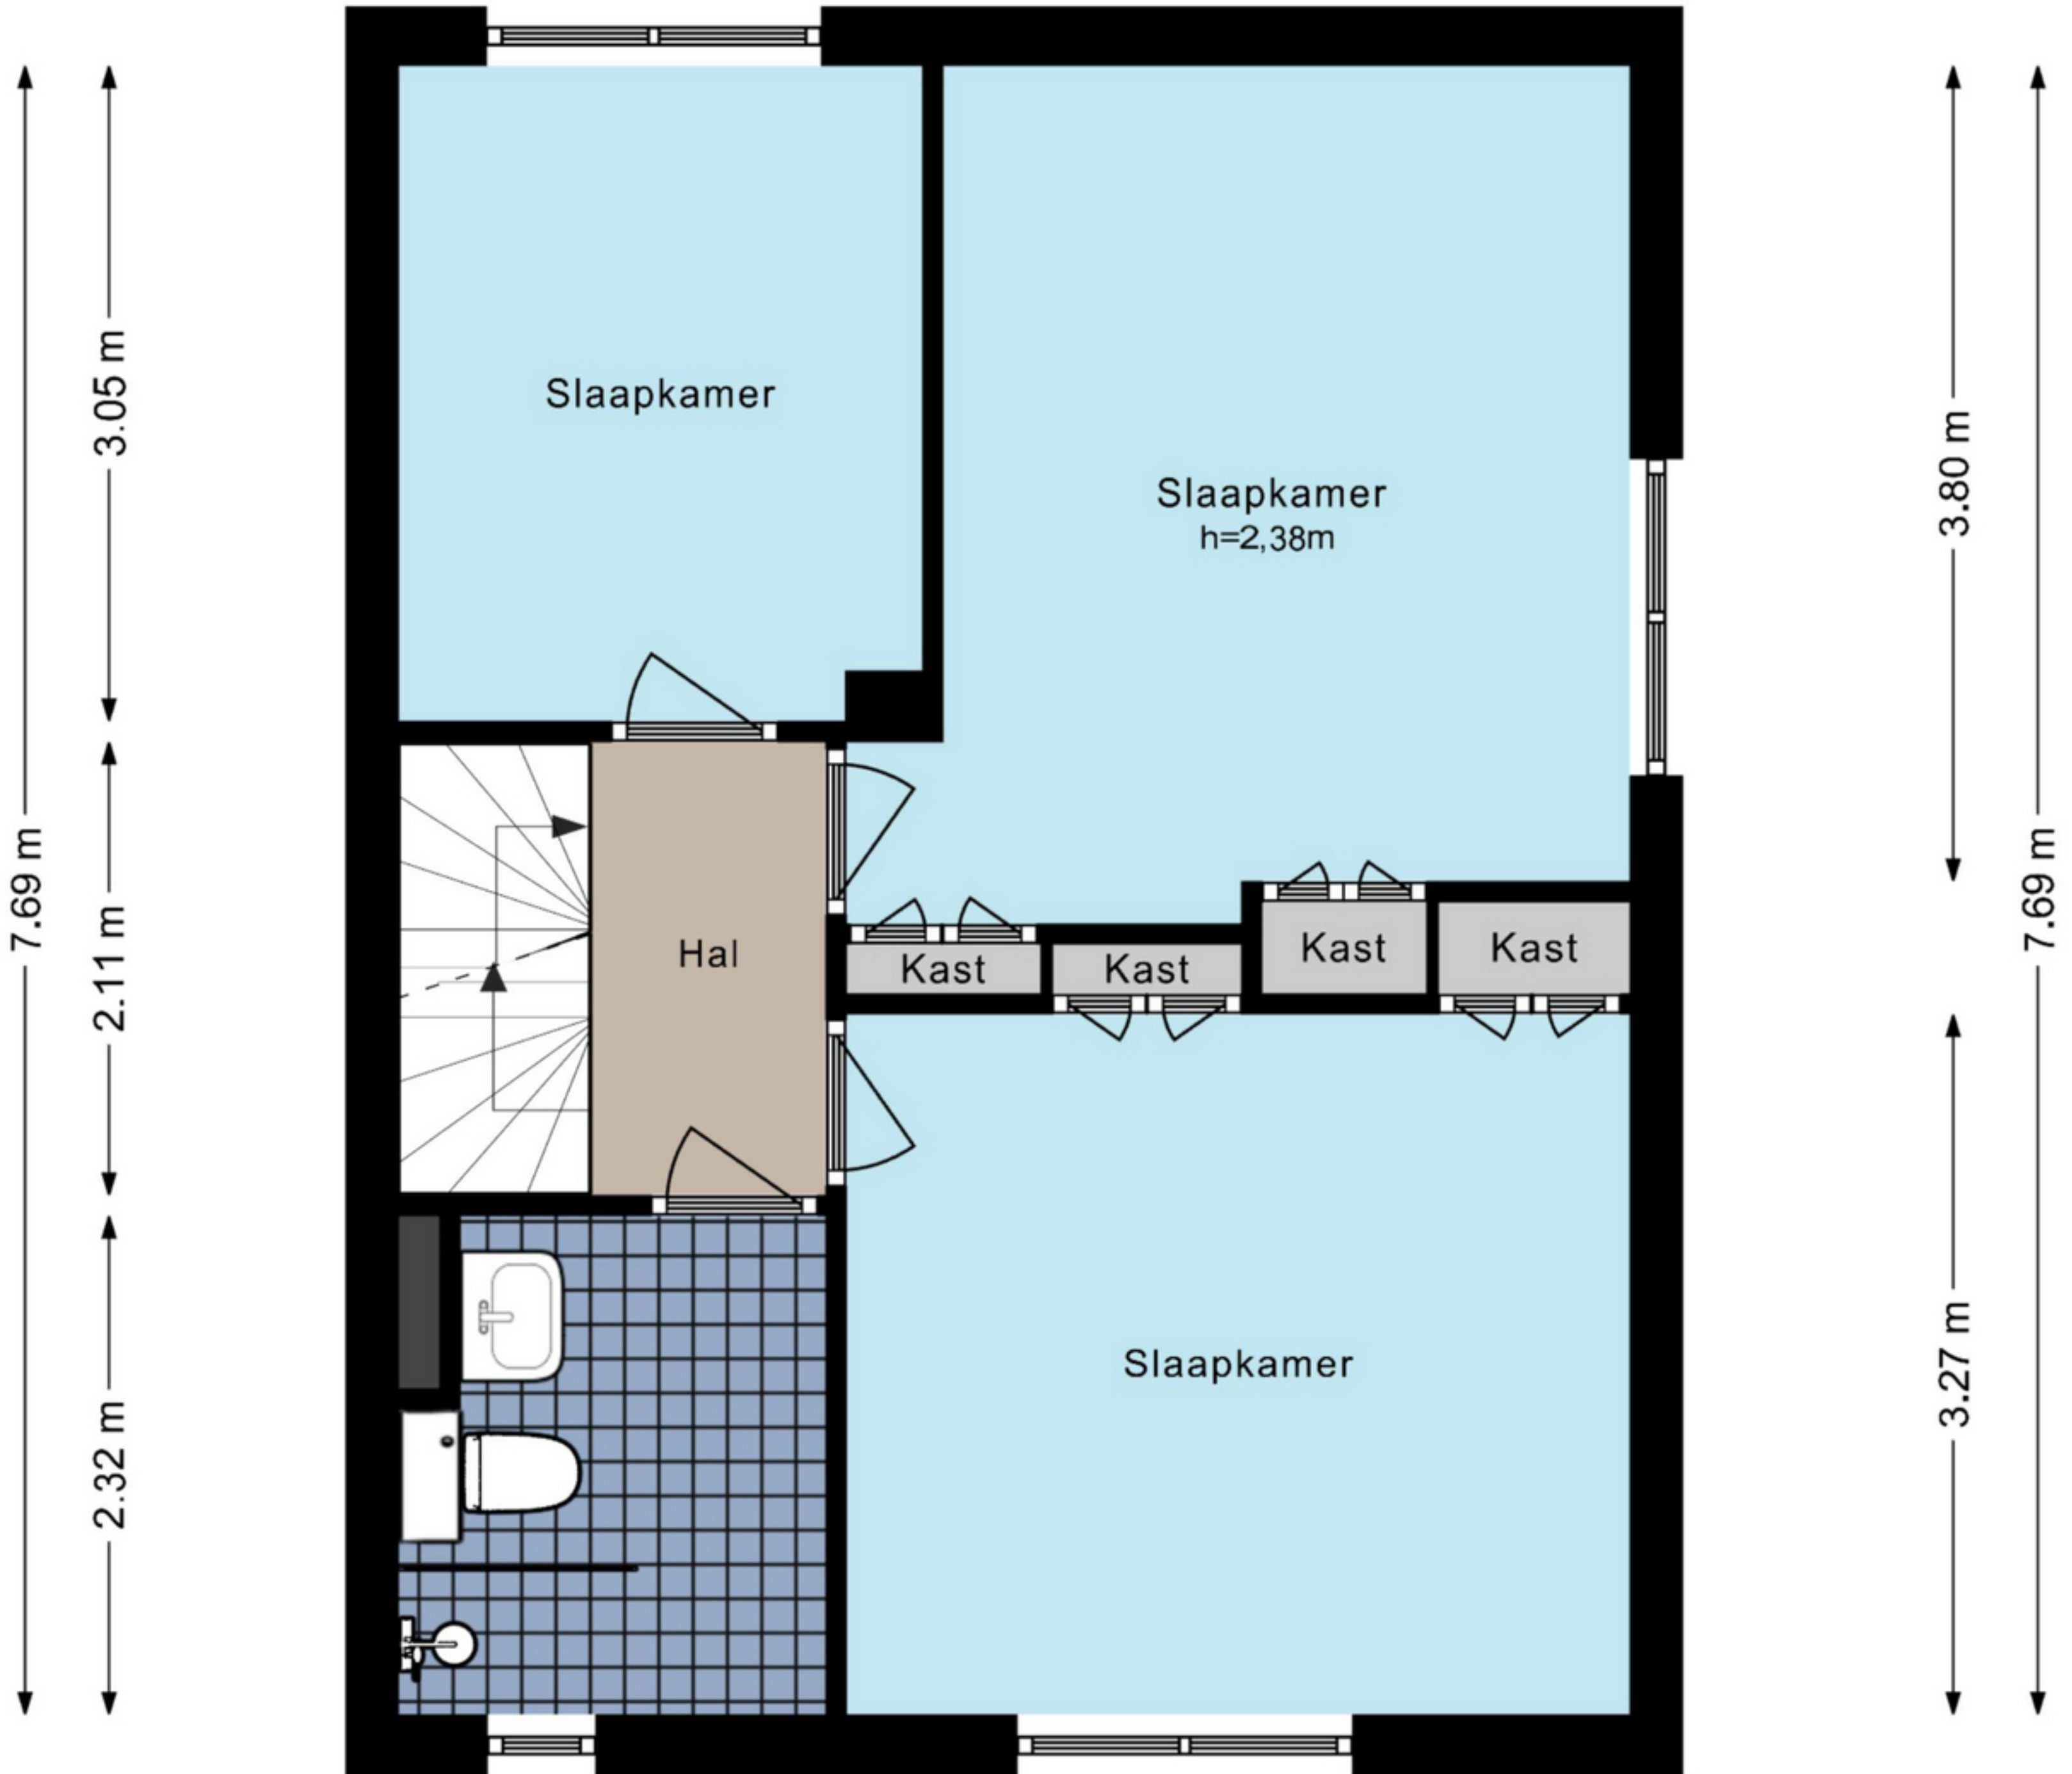

Traviatastraat 35 - Amstelveen

Eerste verdieping

De plattegronden zijn geproduceerd voor promotionele doeleinden en ter indicatie.
Aan de plattegronden kunnen geen rechten worden ontleend.
© www.woningmedia.nl