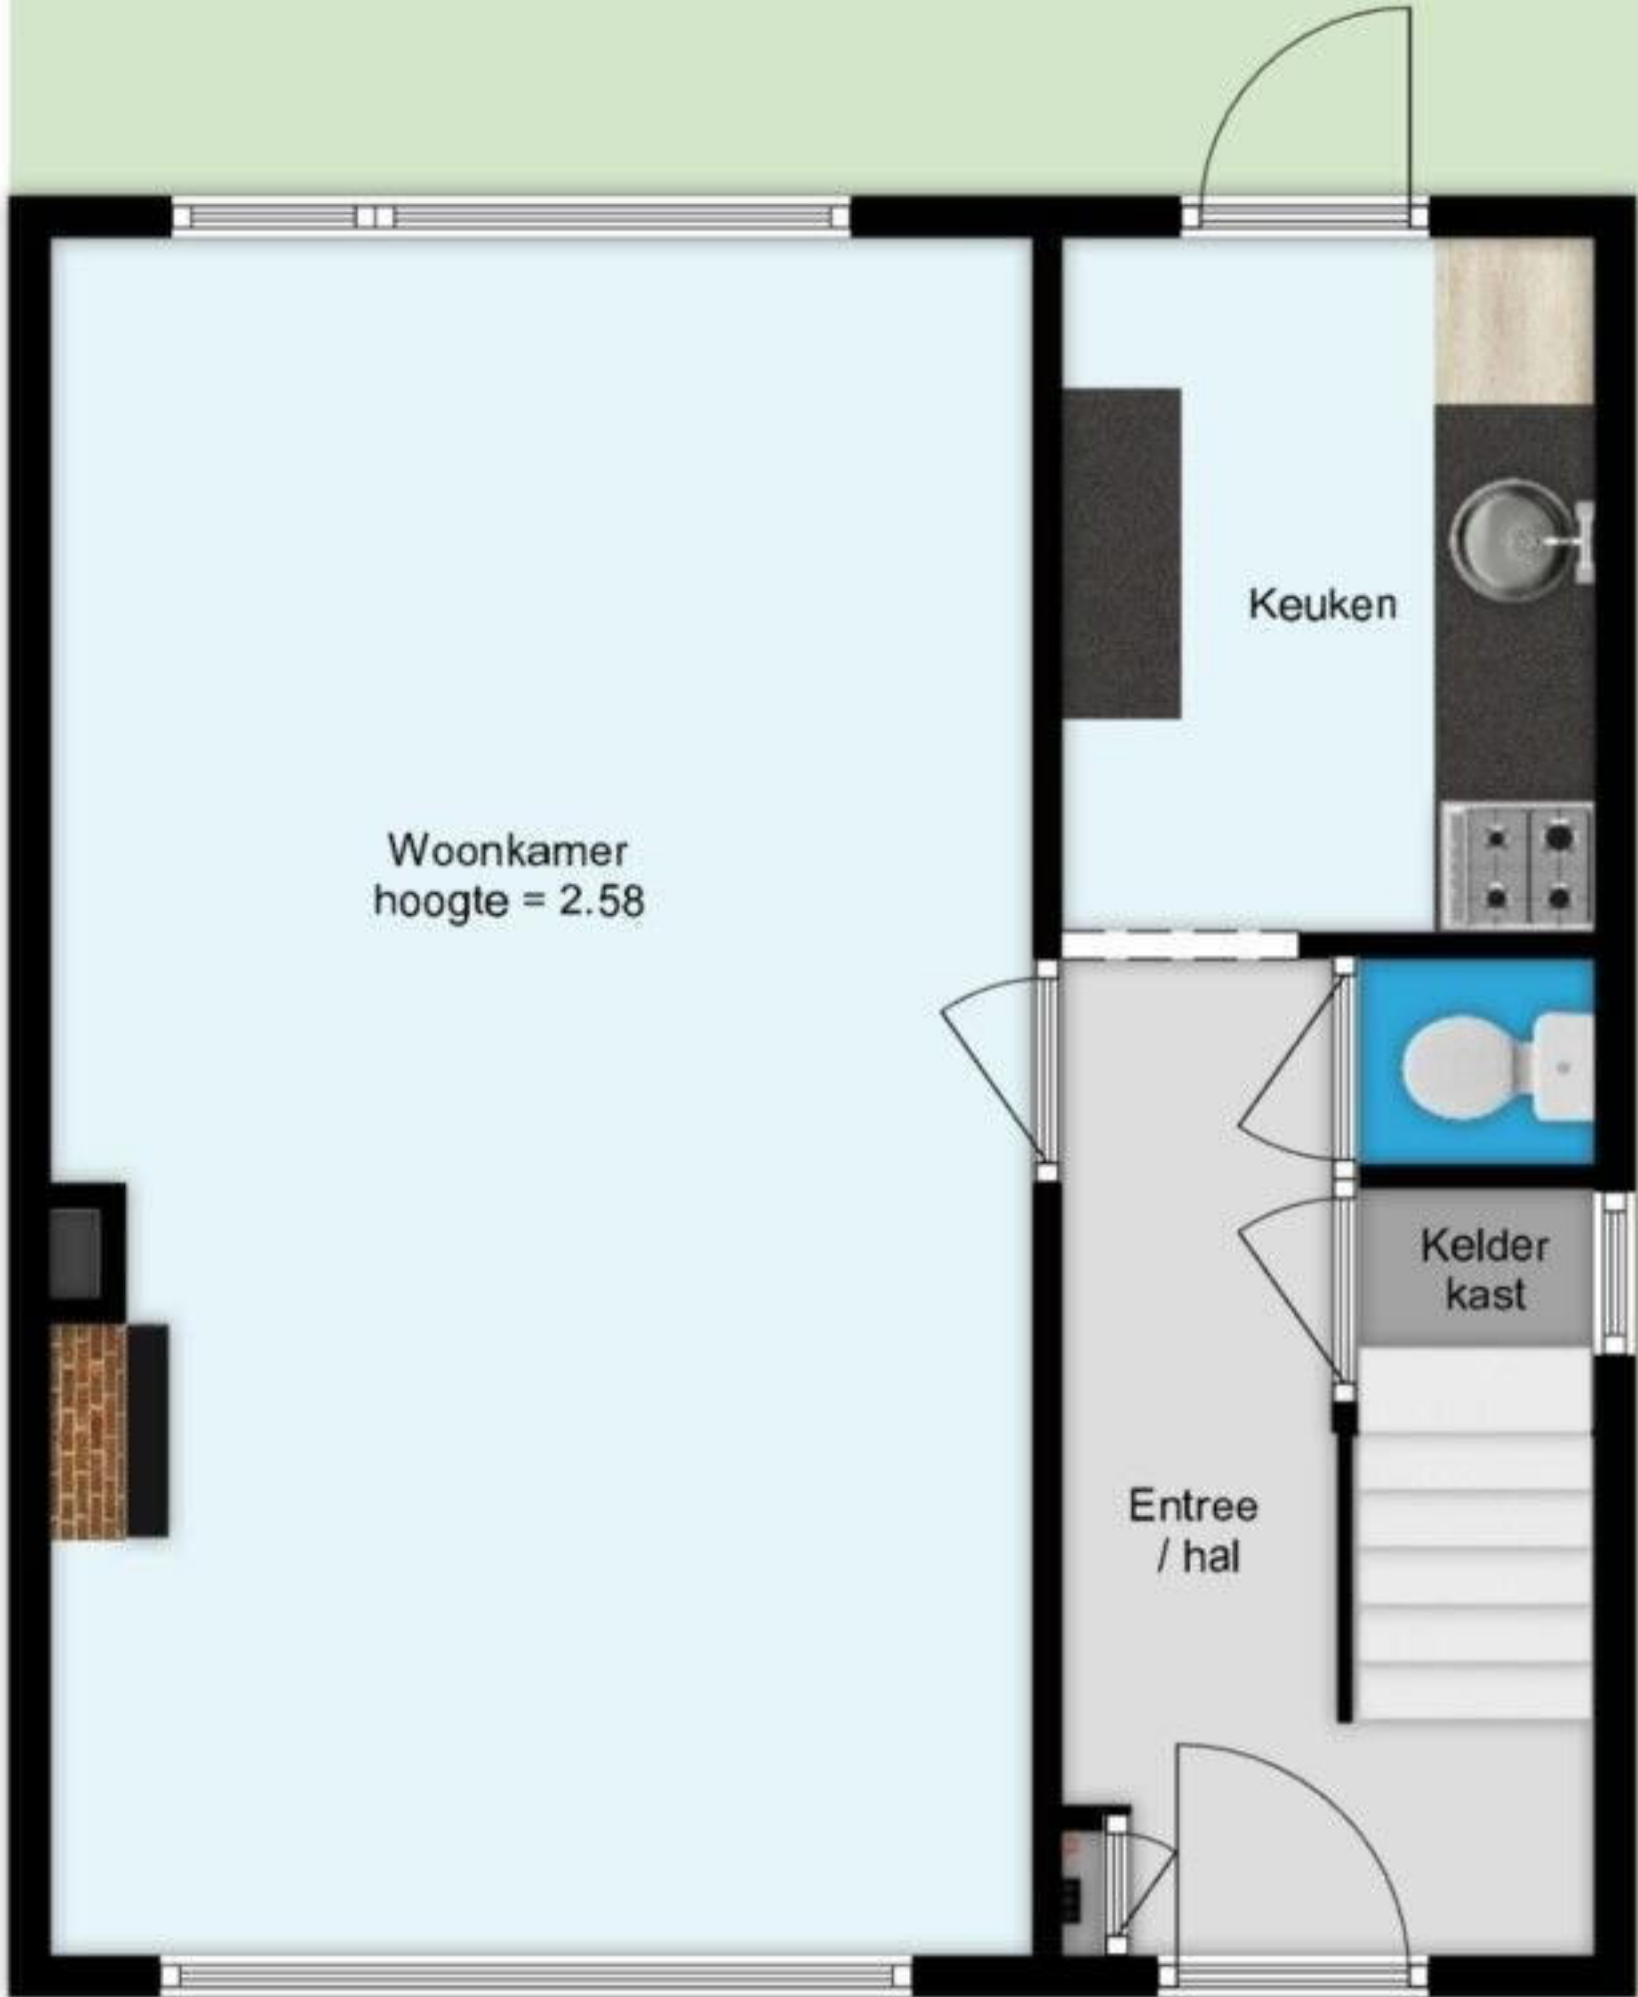

Berging

Berging

106.2 m²

Woonkamer
hoogte = 2.58

Keuken

Kelder
kast

Entree
/ hal