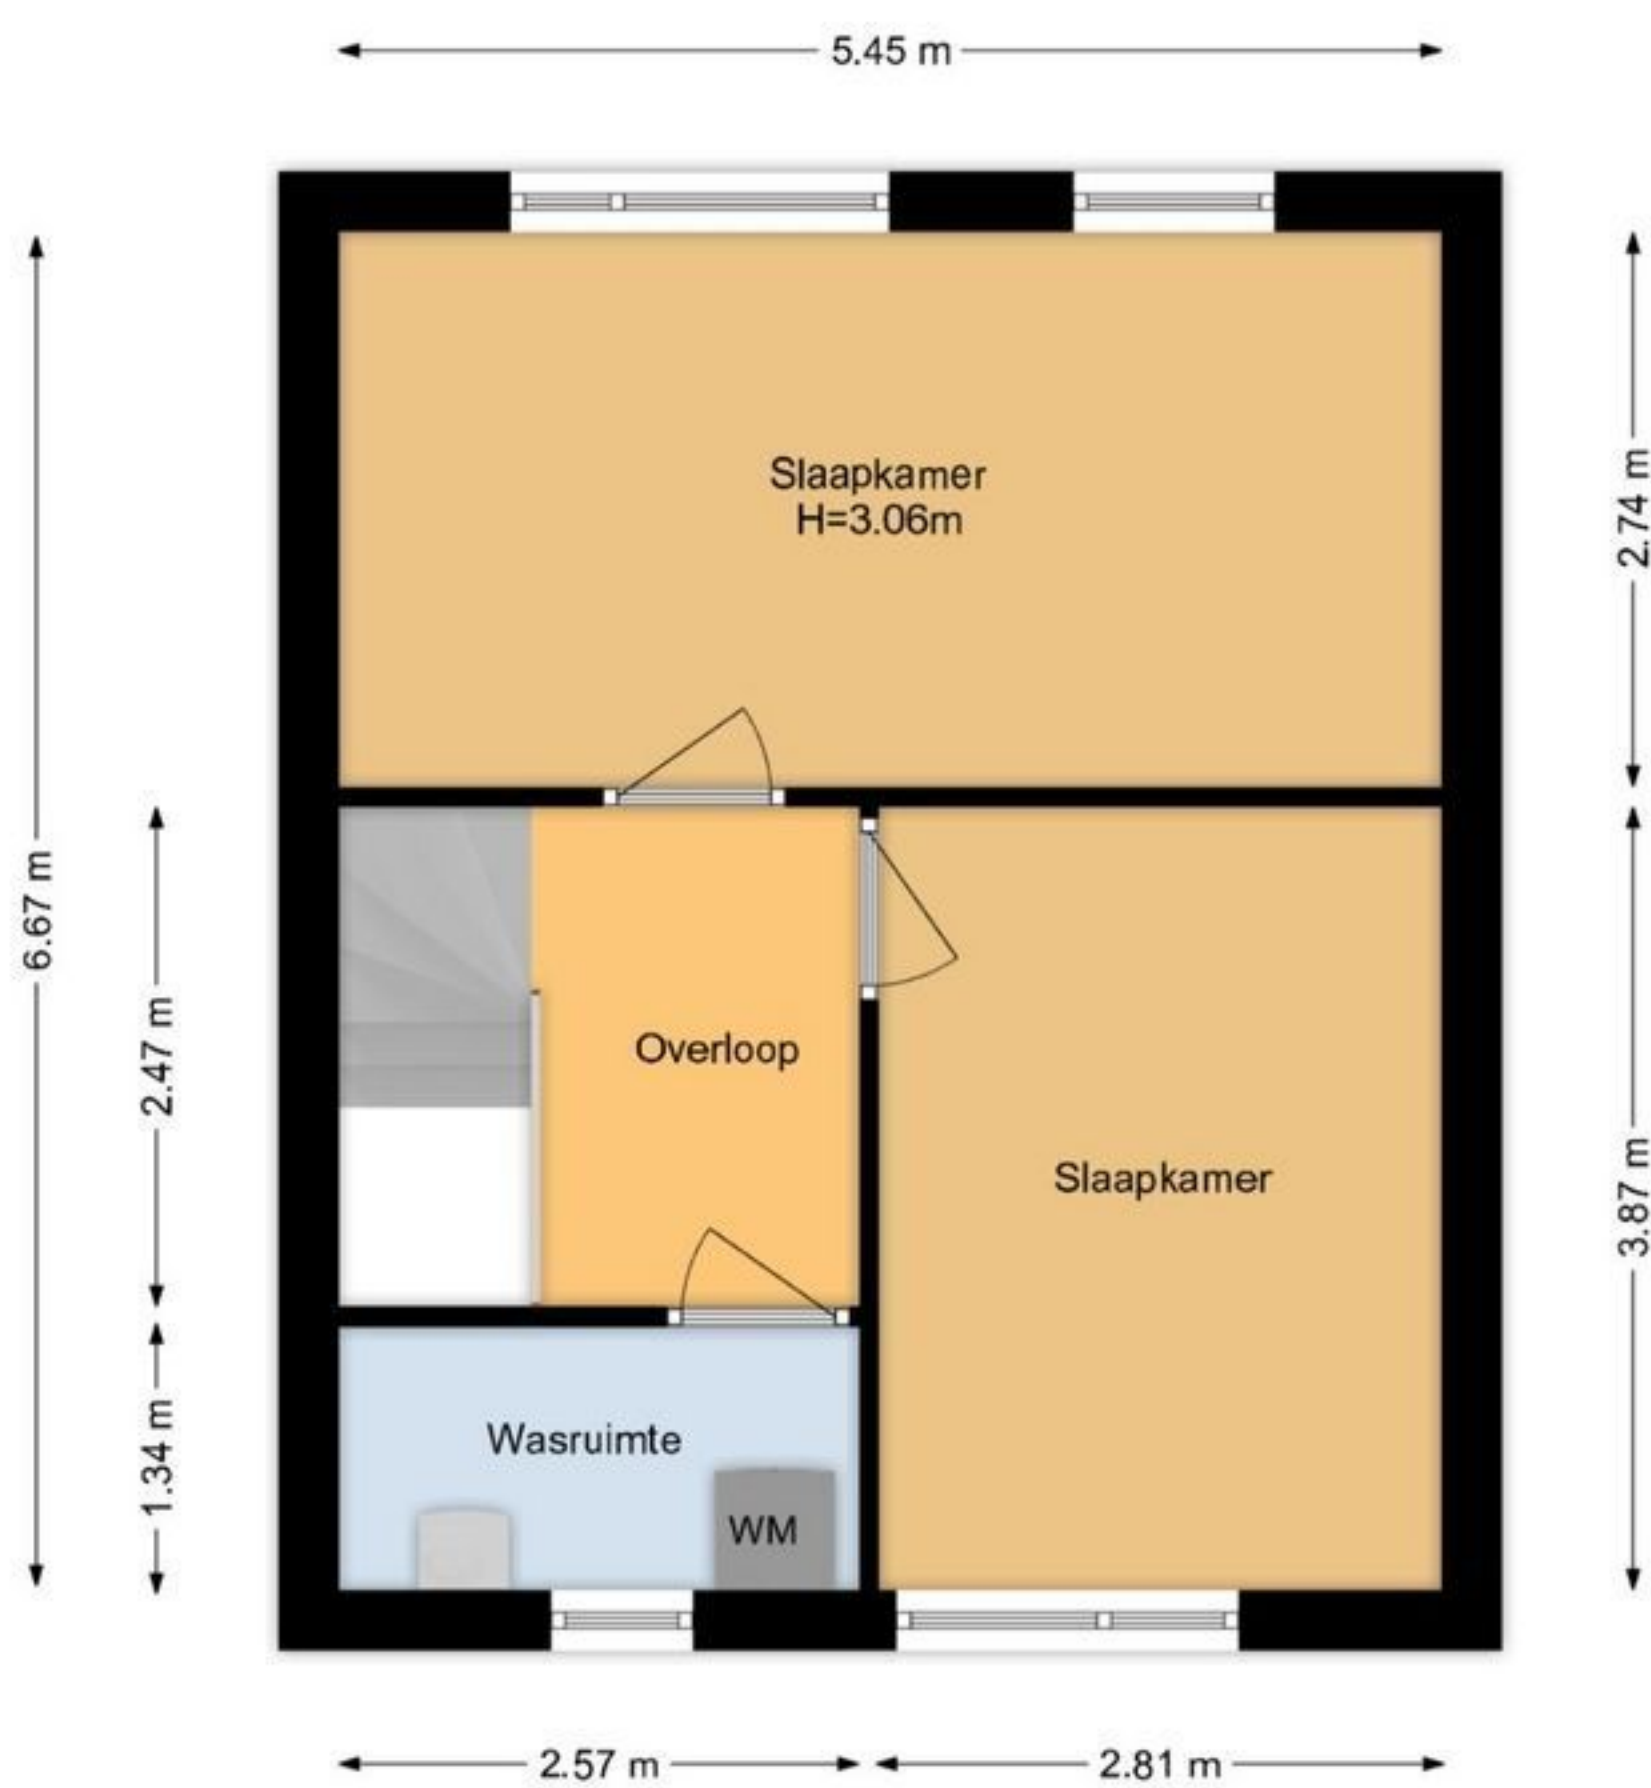

**Truus Schröderhof 11 Voorburg
Begane Grond**

De plattegronden zijn geproduceerd voor promotionele doeleinden en ter indicatie.
Aan de plattegronden kunnen geen rechten worden ontleend.
www.woonkeur365.nl

**Truus Schröderhof 11 Voorburg
1e Etage**

De plattegronden zijn geproduceerd voor promotionele doeleinden en ter indicatie.
Aan de plattegronden kunnen geen rechten worden ontleend.
www.woonkeur365.nl

**Truus Schröderhof 11 Voorburg
2e Etage**

De plattegronden zijn geproduceerd voor promotionele doeleinden en ter indicatie.
Aan de plattegronden kunnen geen rechten worden ontleend.
www.woonkeur365.nl