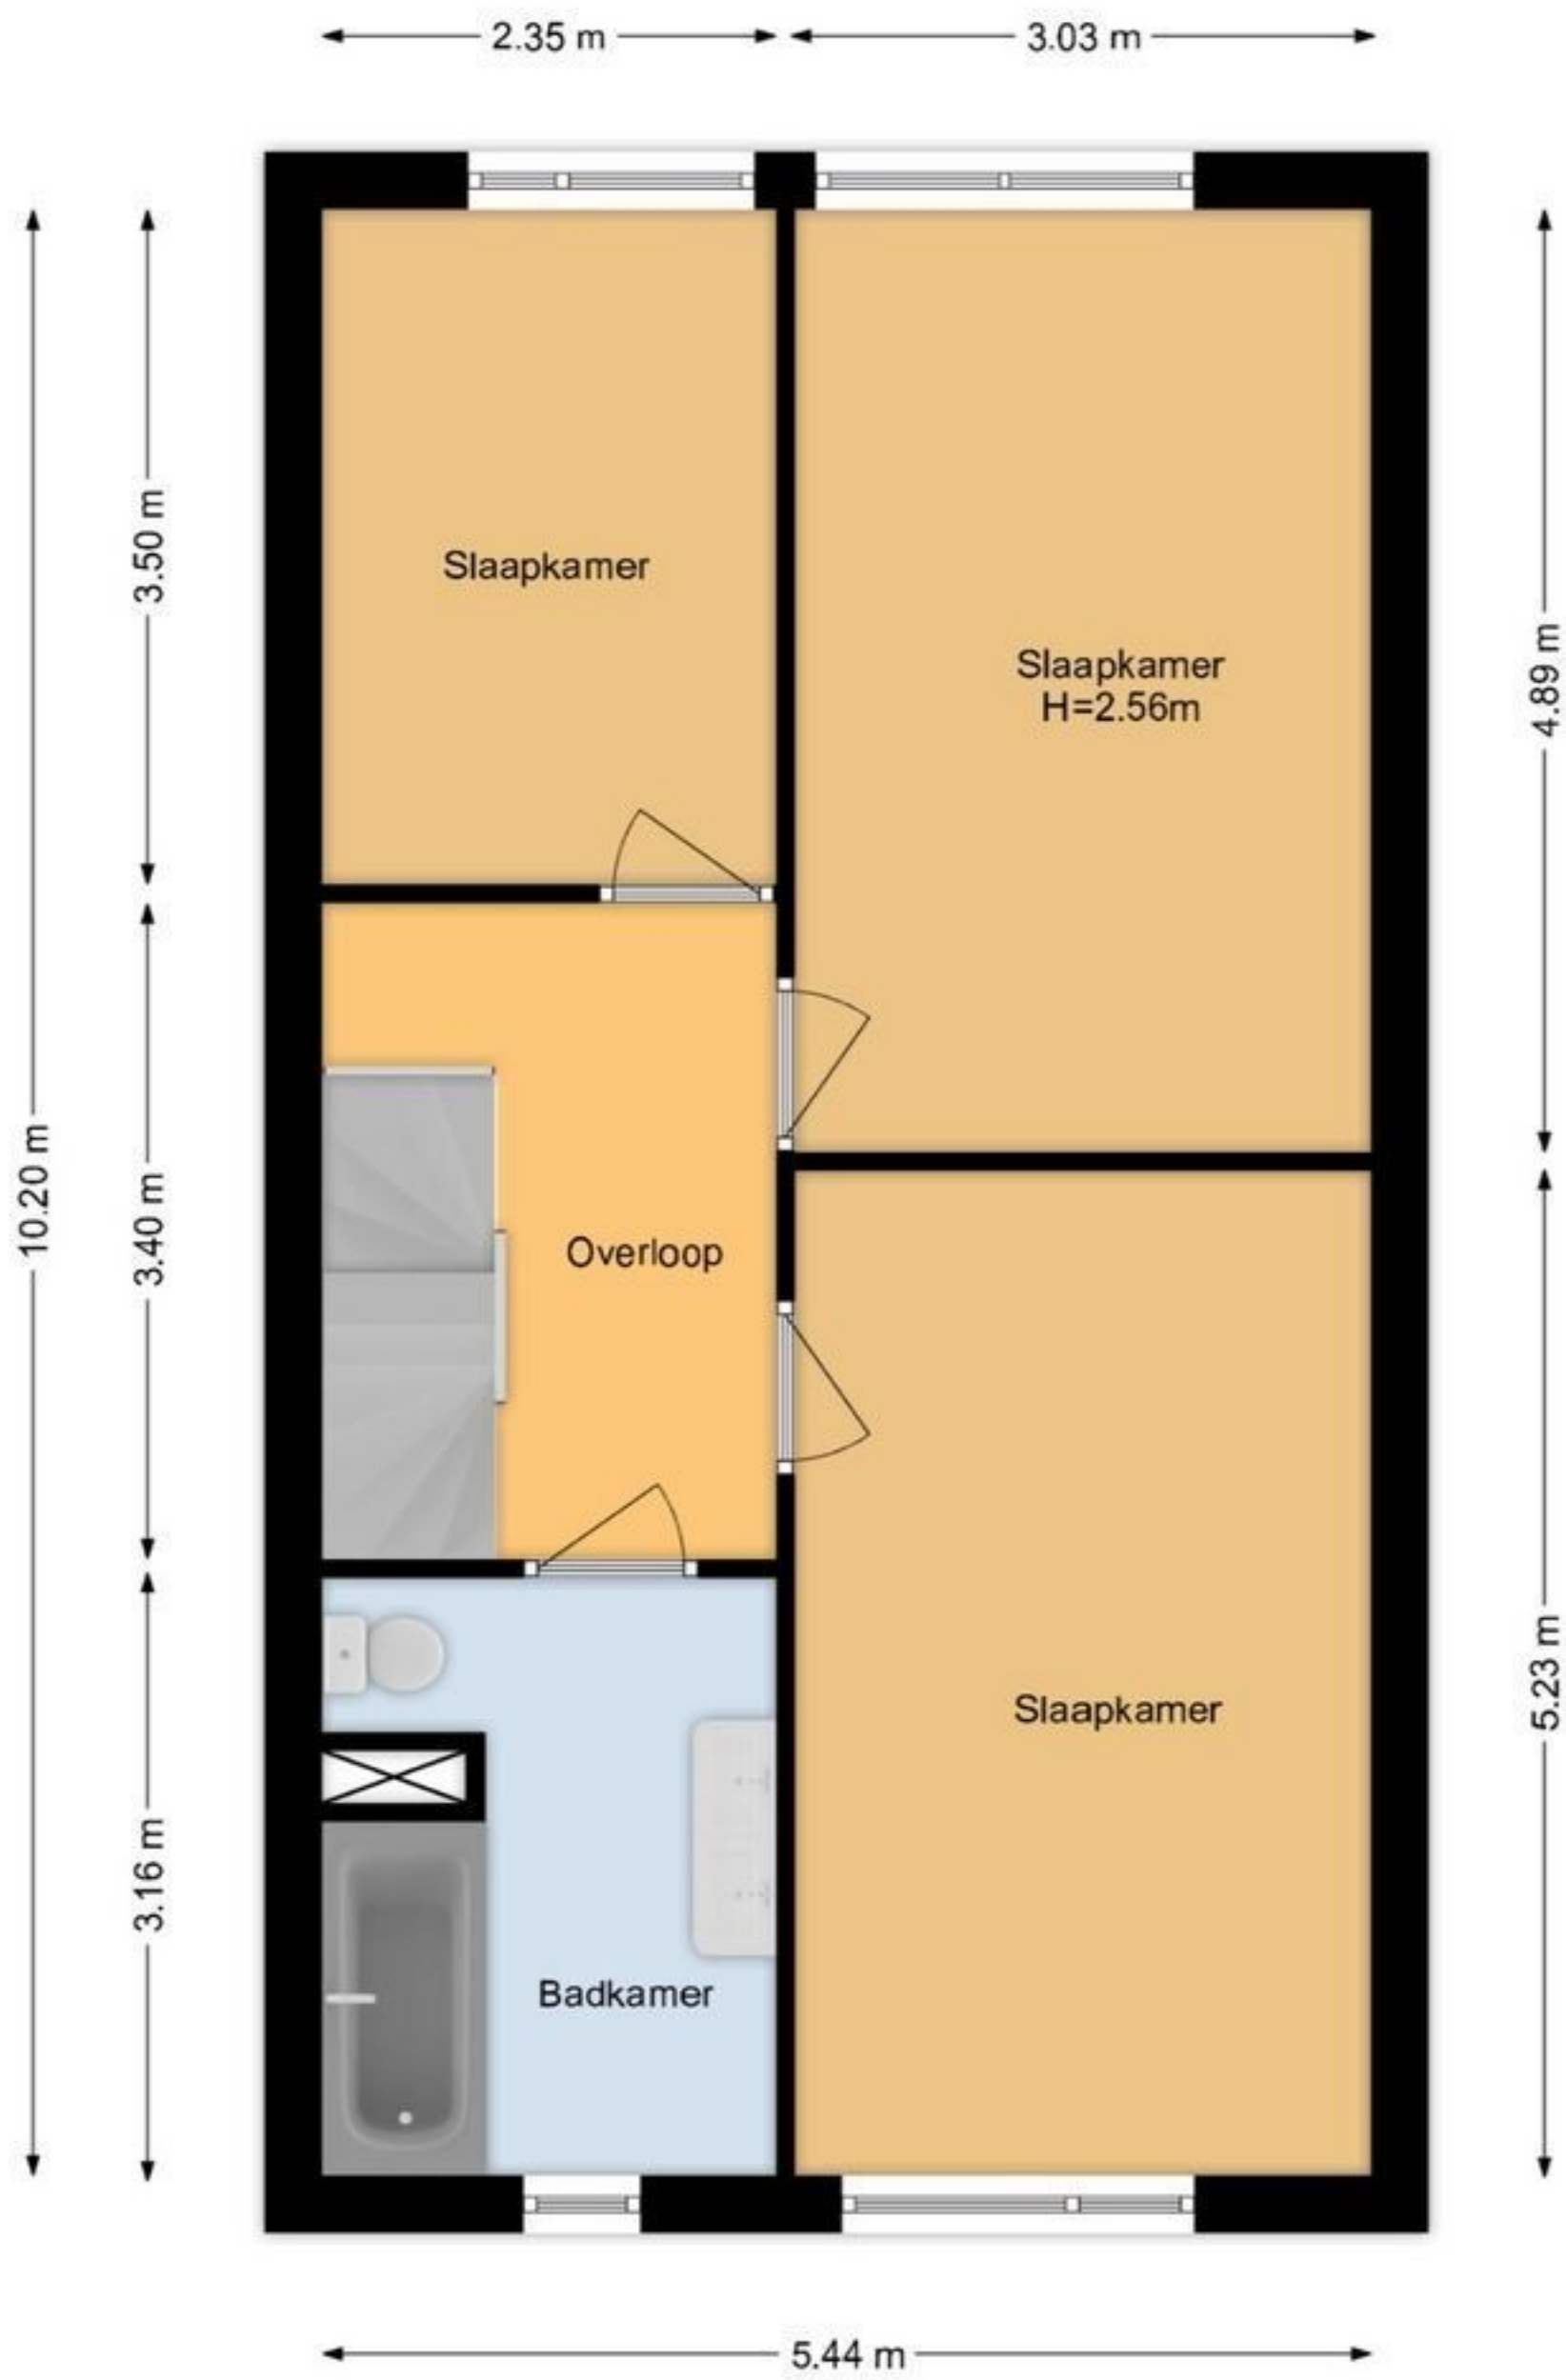

**Truus Schröderhof 11 Voorburg
Begane Grond**

De plattegronden zijn geproduceerd voor promotionele doeleinden en ter indicatie.
Aan de plattegronden kunnen geen rechten worden ontleend.
www.woonkeur365.nl

**Truus Schröderhof 11 Voorburg
1e Etage**

De plattegronden zijn geproduceerd voor promotionele doeleinden en ter indicatie.
Aan de plattegronden kunnen geen rechten worden ontleend.
www.woonkeur365.nl

**Truus Schröderhof 11 Voorburg
2e Etage**

De plattegronden zijn geproduceerd voor promotionele doeleinden en ter indicatie.
Aan de plattegronden kunnen geen rechten worden ontleend.
www.woonkeur365.nl