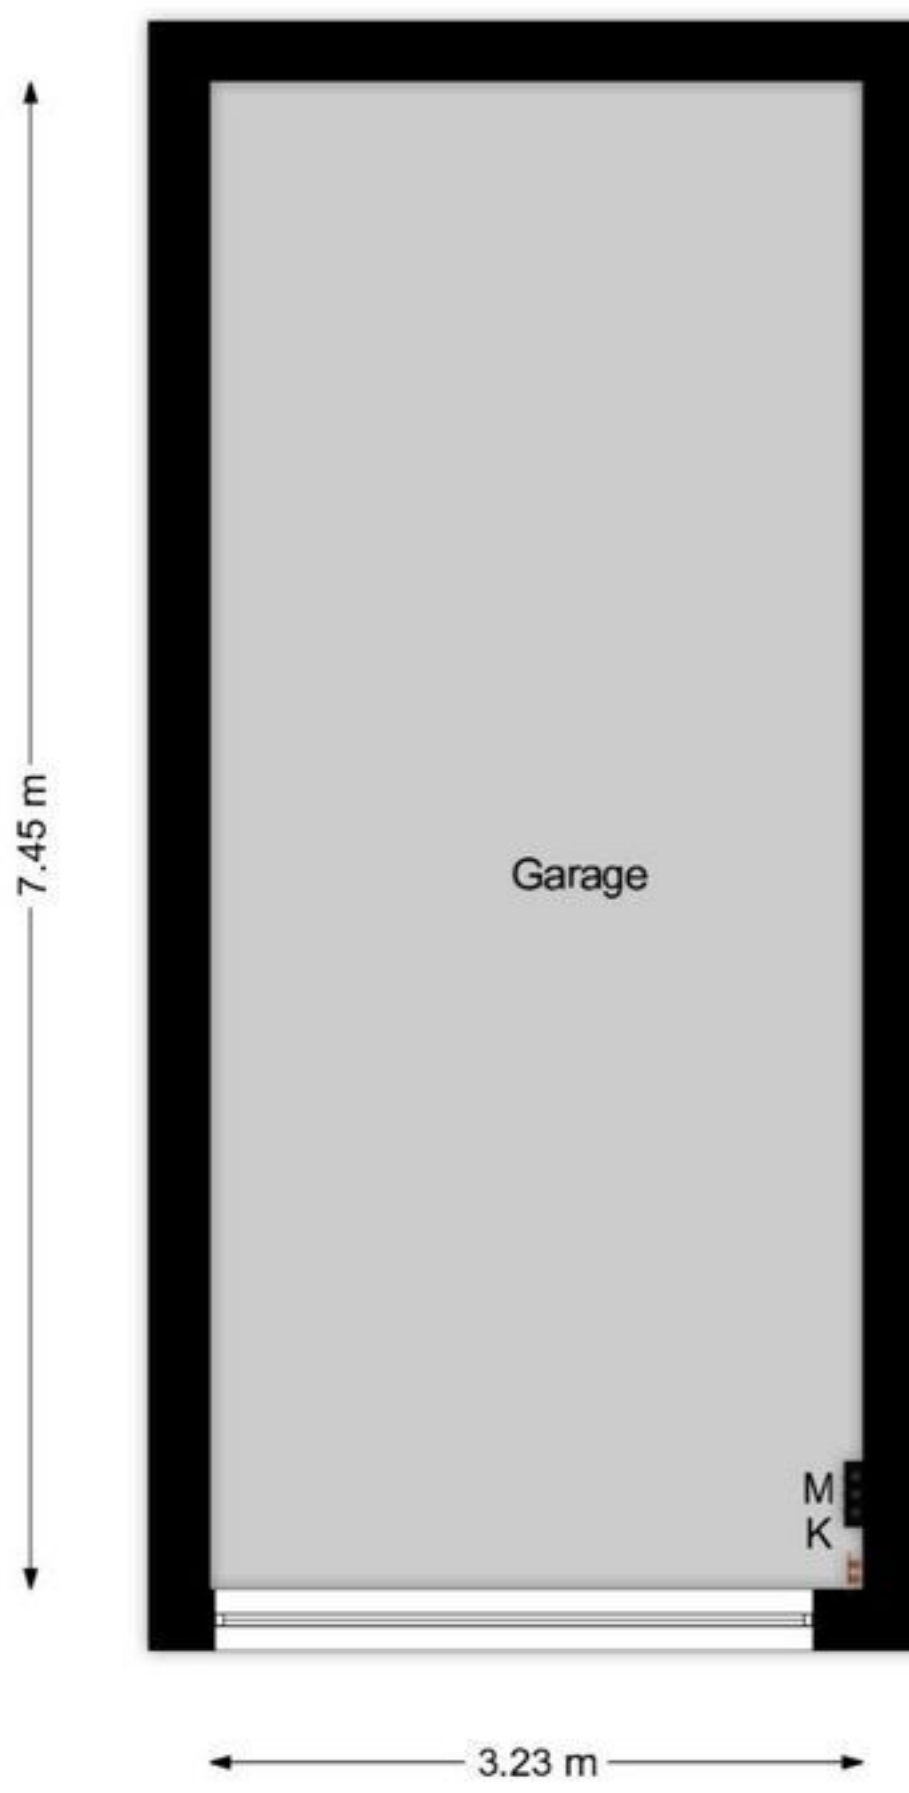

**Truus Schröderhof 11 Voorburg
Garage**

De plattegronden zijn geproduceerd voor promotionele doeleinden en ter indicatie.
Aan de plattegronden kunnen geen rechten worden ontleend.
www.woonkeur365.nl