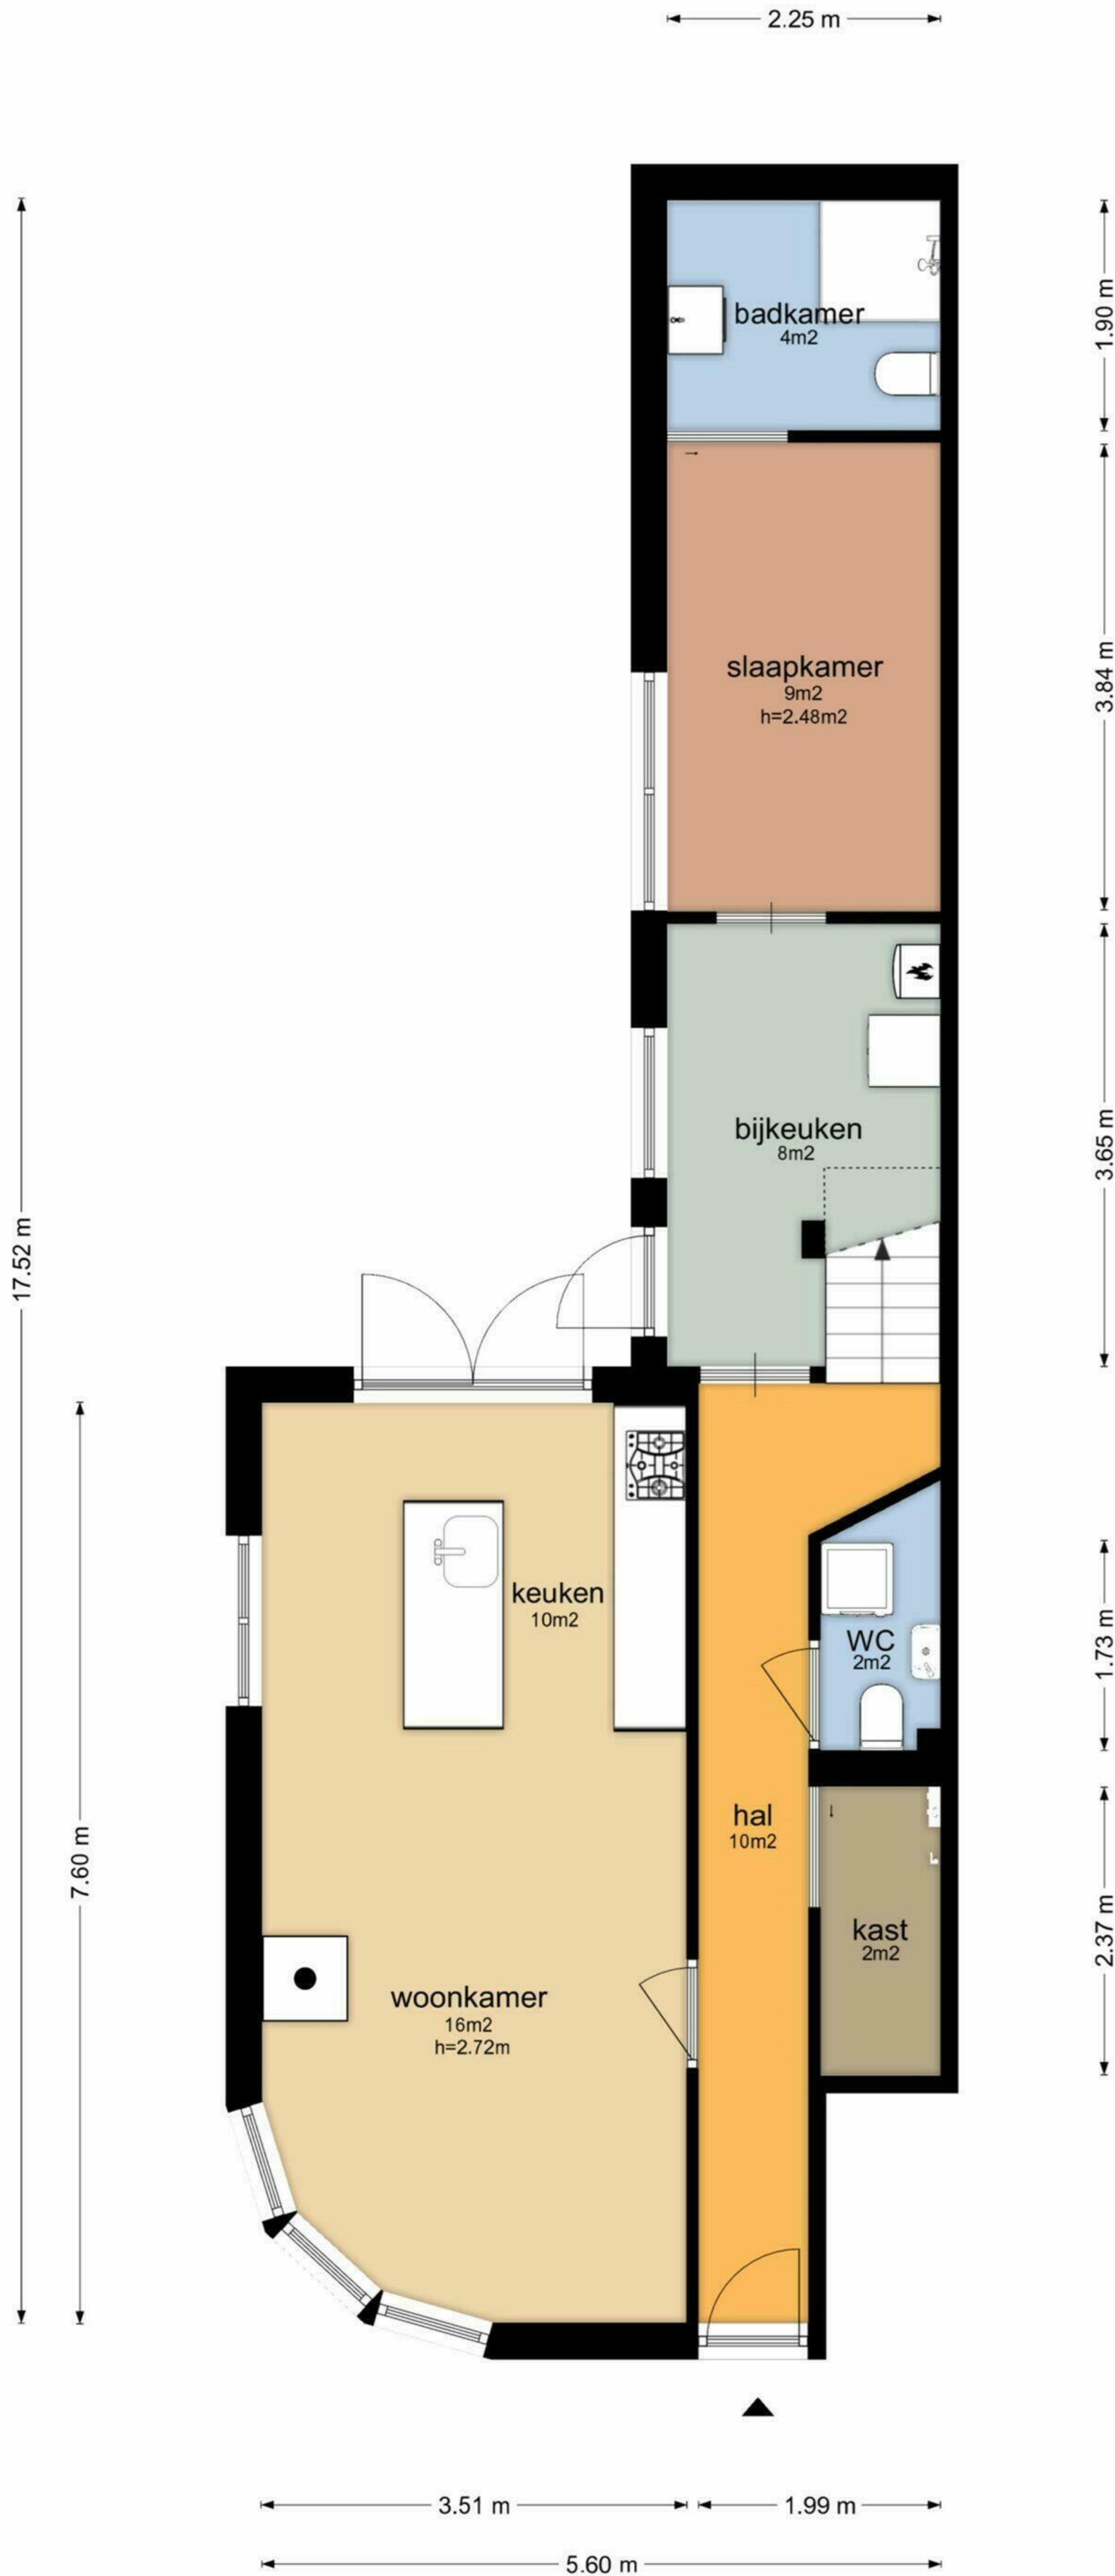

Tuinbouwstraat 158 - Groningen  
Begane Grond

Tuinbouwstraat 158 - Groningen  
Eerste Verdieping

De plattegronden zijn geproduceerd voor promotionele doeleinden en ter indicatie.  
Aan de plattegronden kunnen geen rechten worden ontleend  
© www.objectenco.nl

Tuinbouwstraat 158 - Groningen  
Schoor

De plattegronden zijn geproduceerd voor promotionele doeleinden en ter indicatie.  
Aan de plattegronden kunnen geen rechten worden ontleend  
© www.objectenco.nl