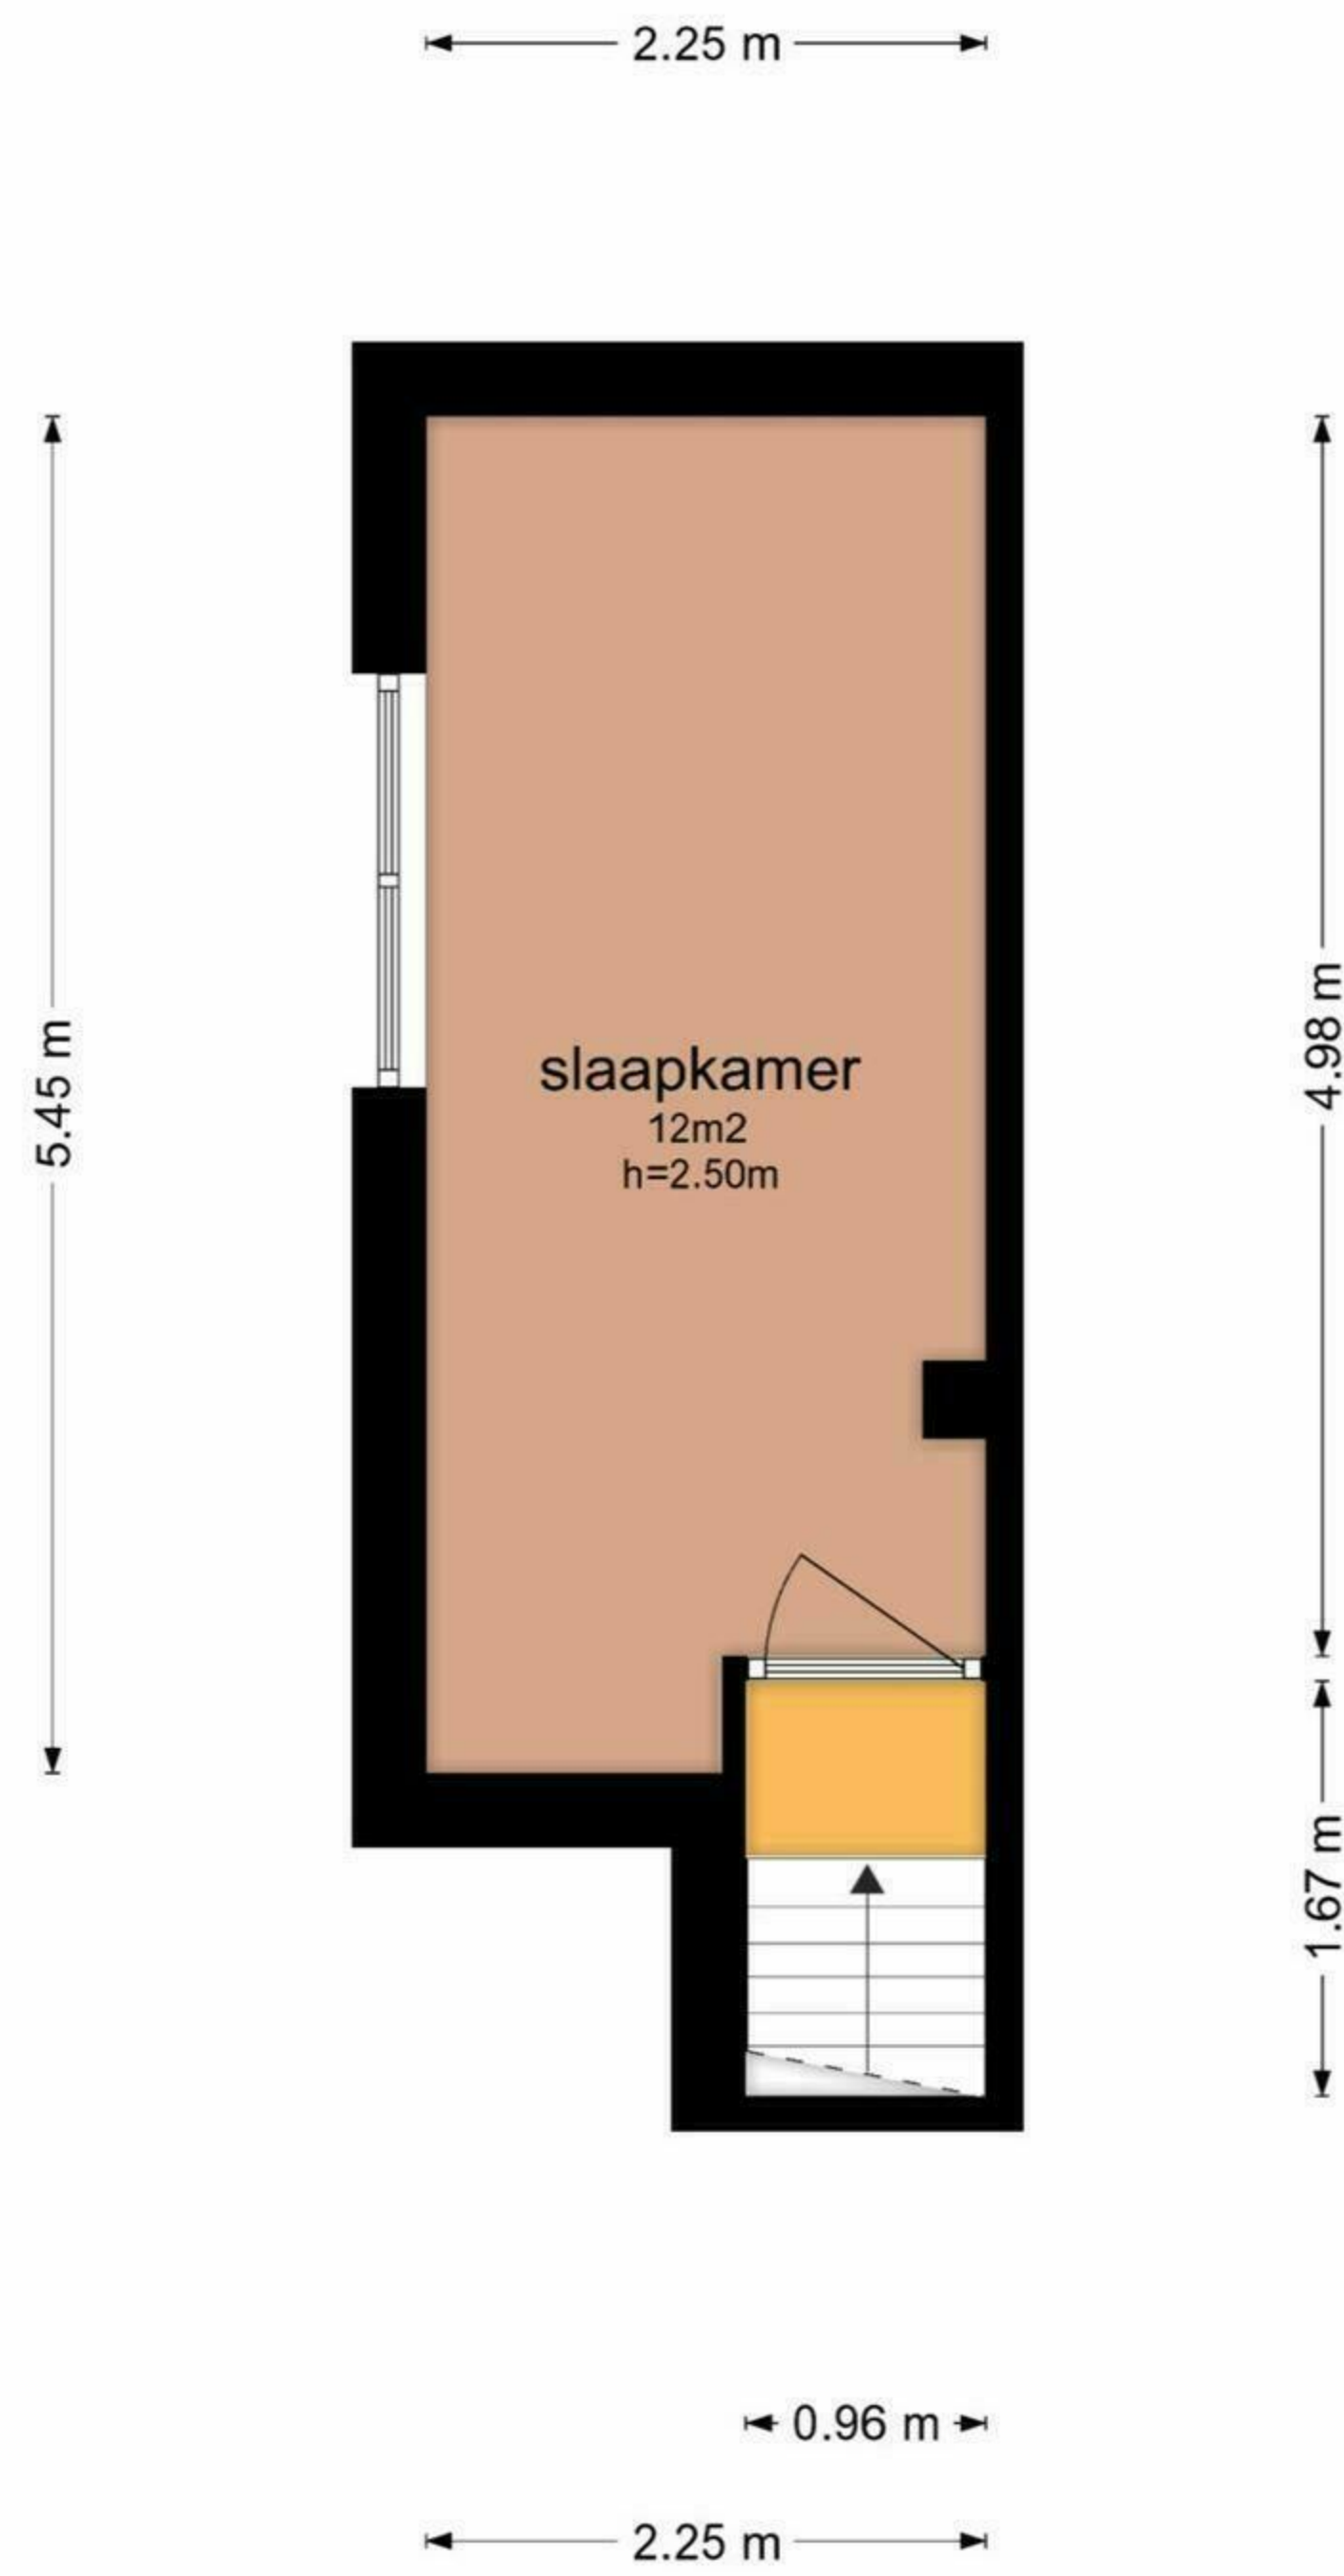

Tuinbouwstraat 158 - Groningen  
Begane Grond

Tuinbouwstraat 158 - Groningen  
Eerste Verdieping

De plattegronden zijn geproduceerd voor promotionele doeleinden en ter indicatie.  
Aan de plattegronden kunnen geen rechten worden ontleend  
© www.objectenco.nl

Tuinbouwstraat 158 - Groningen  
Schoor

De plattegronden zijn geproduceerd voor promotionele doeleinden en ter indicatie.  
Aan de plattegronden kunnen geen rechten worden ontleend  
© www.objectenco.nl