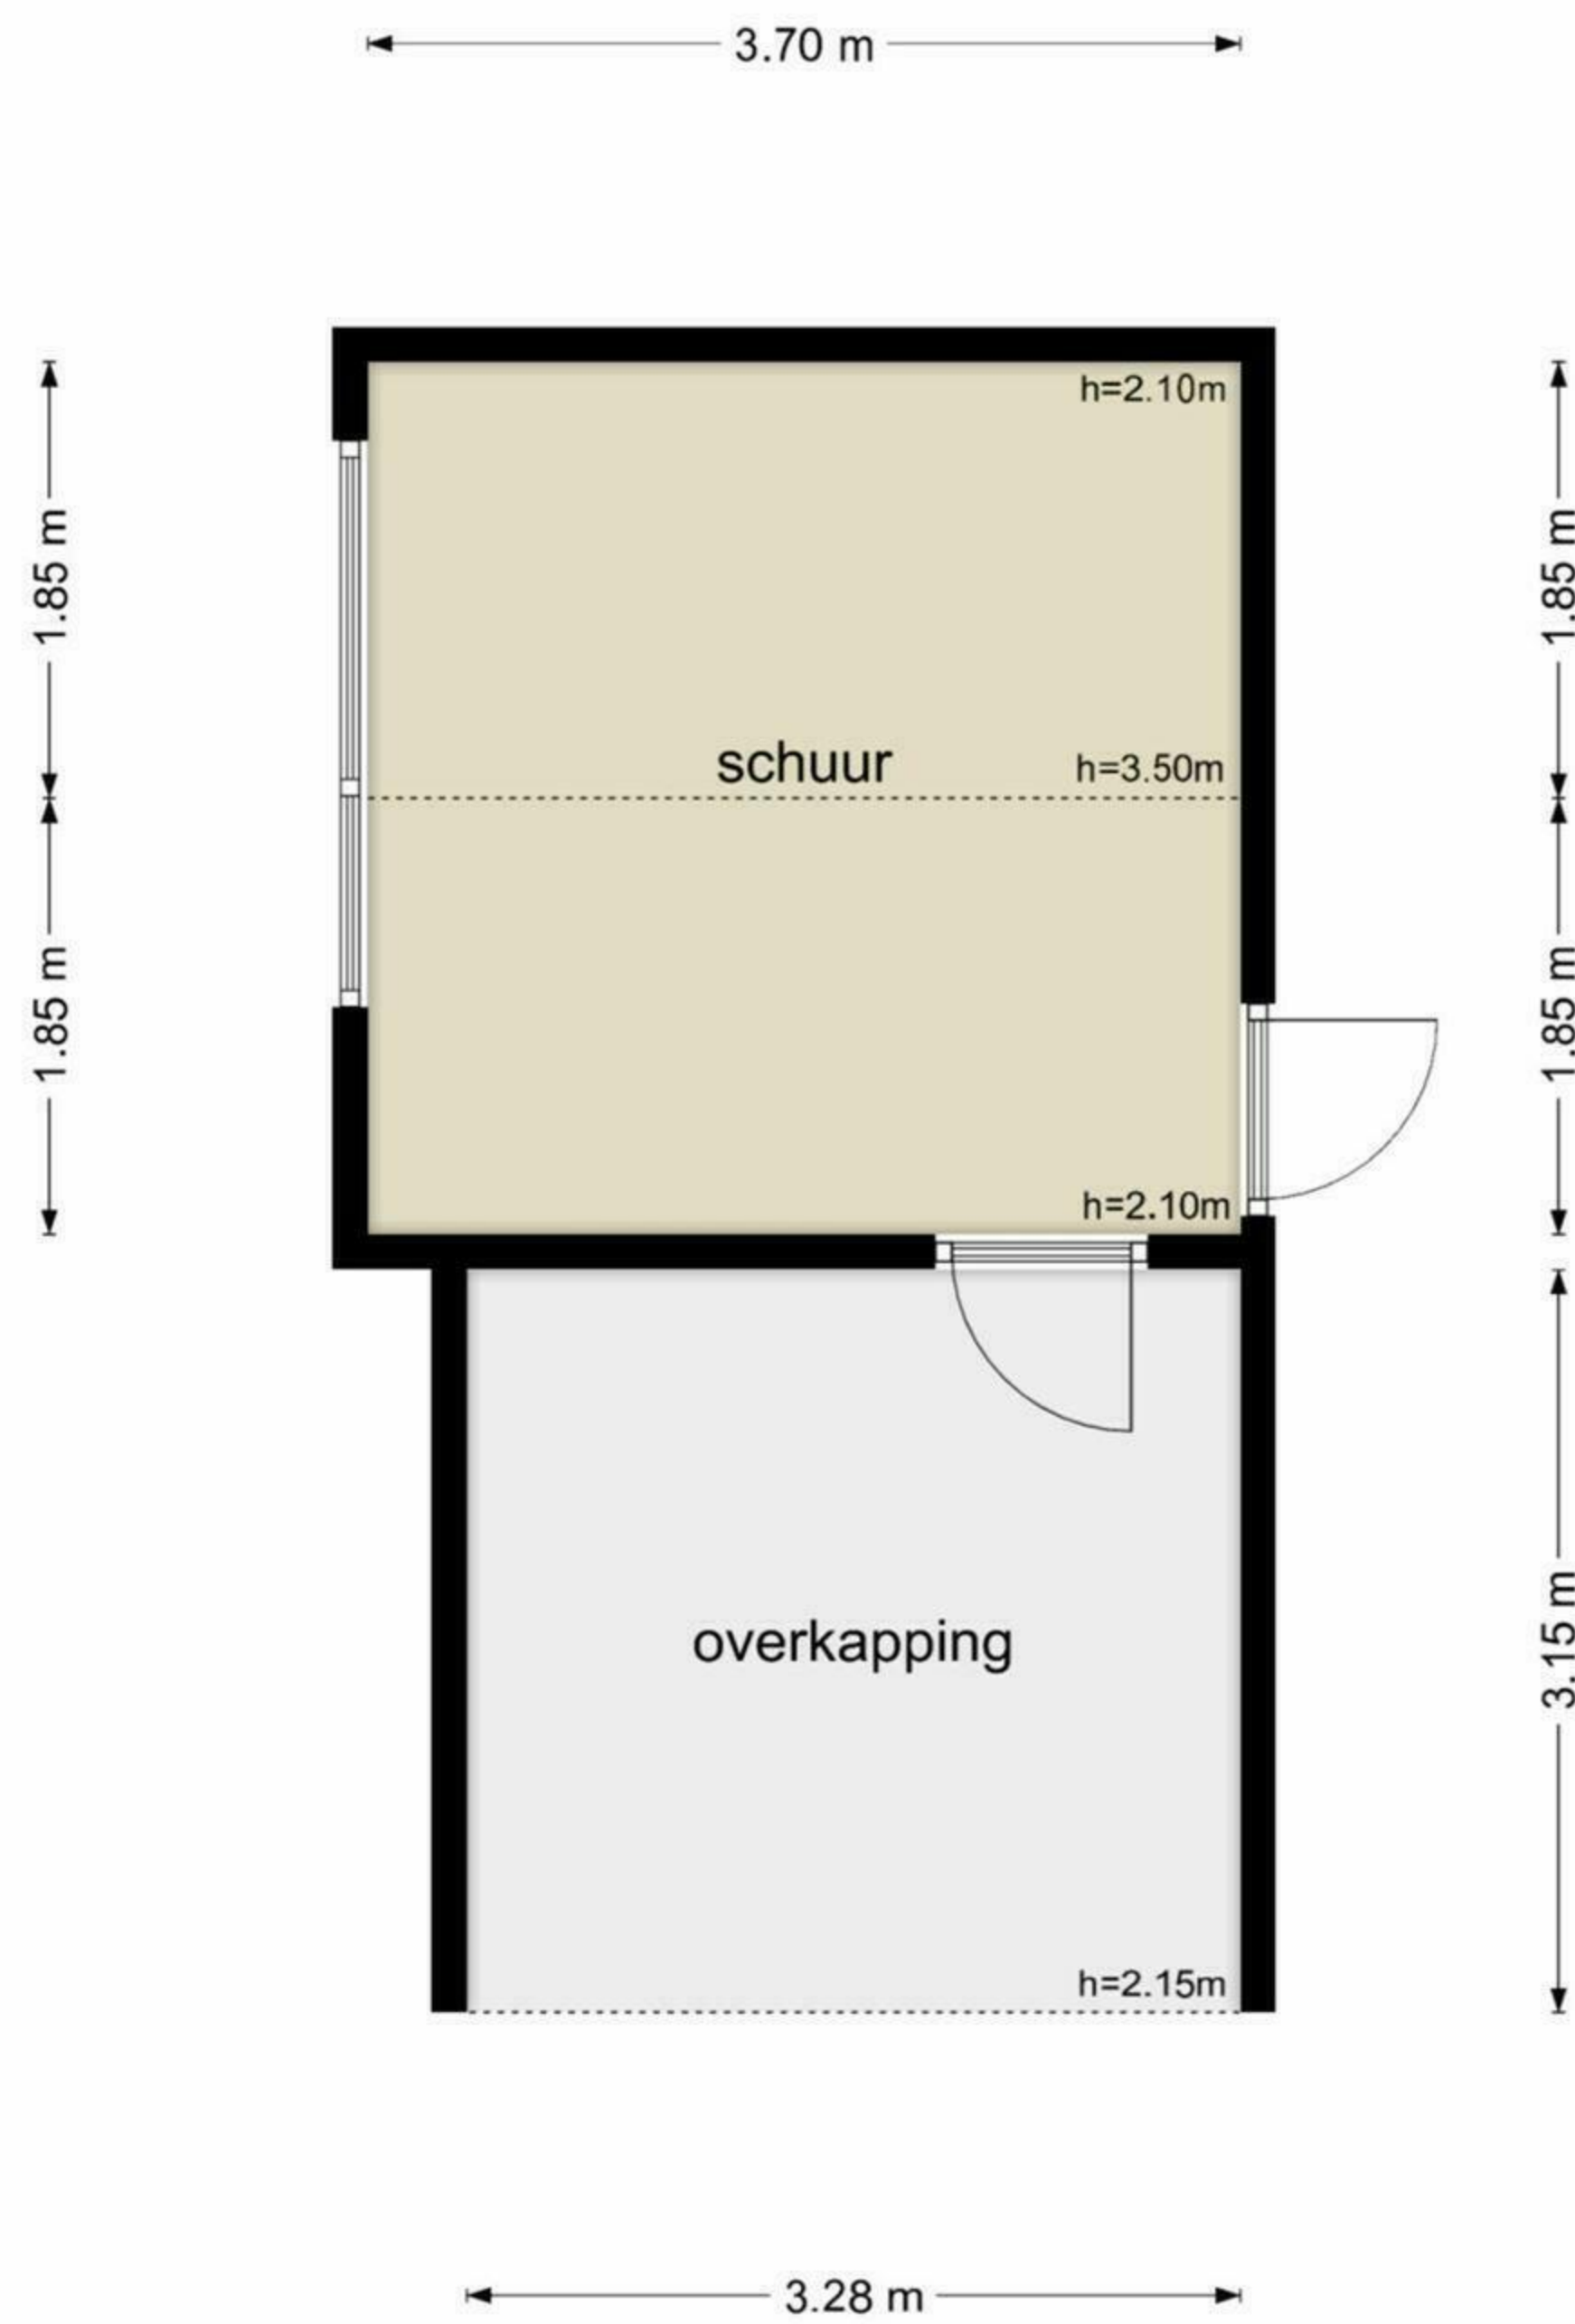

Tuinbouwstraat 158 - Groningen  
Begane Grond

Tuinbouwstraat 158 - Groningen  
Eerste Verdieping

De plattegronden zijn geproduceerd voor promotionele doeleinden en ter indicatie.  
Aan de plattegronden kunnen geen rechten worden ontleend  
© www.objectenco.nl

Tuinbouwstraat 158 - Groningen  
Schoor

De plattegronden zijn geproduceerd voor promotionele doeleinden en ter indicatie.  
Aan de plattegronden kunnen geen rechten worden ontleend  
© www.objectenco.nl