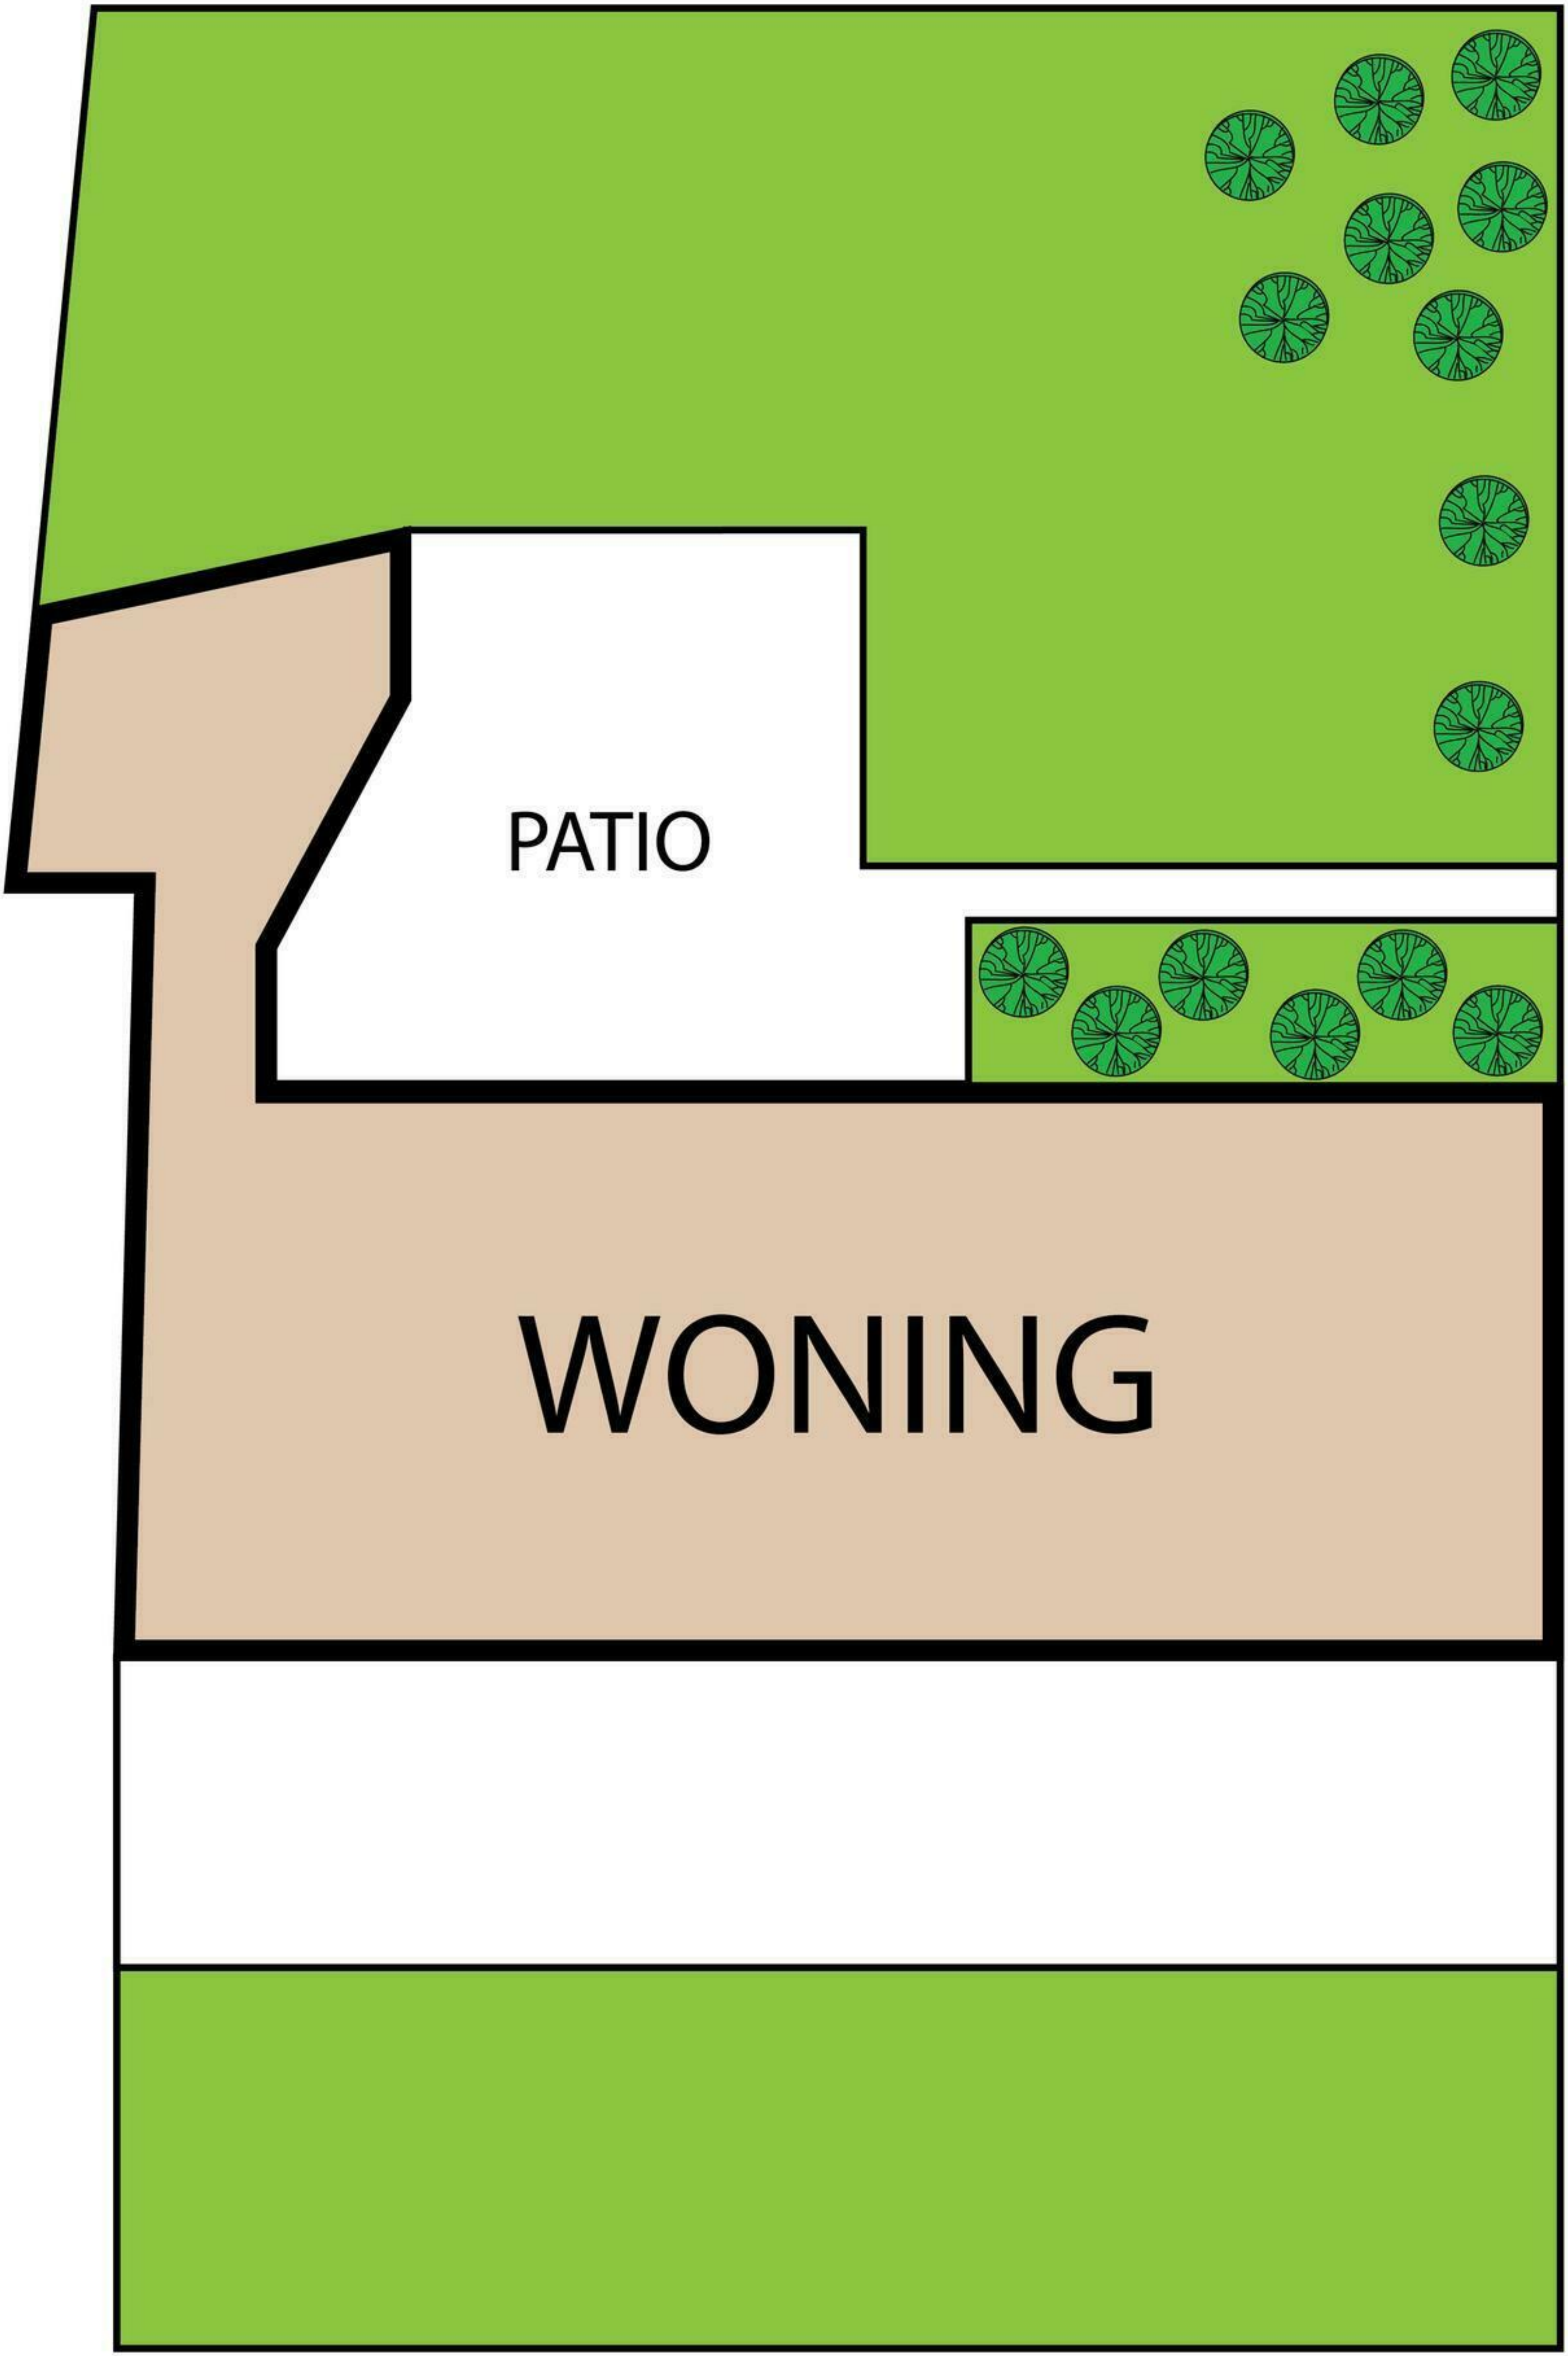

TUINBERGING

PATIO
5.3 x 6.6

TOILET

BADKAMER

VOORRAADKAST

SPEELKAMER/
STUDIE
3.5 x 4.1

HUISKAMER
3.5 x 5.2

KEUKEN
4.0 x 4.1

GARDEROBE

GARDEROBE

BEGANE GROND

EERSTE VERDIEPING

PATIO

WONING

KEUKEN
1.8 x 2.0

BADKAMER
2.3 x 3.2

WOON- annex
SLAAPKAMER
8.2 x 5.2

SLAAPKAMER 2
5.6 x 3.1

KEUKEN
4.0 x 4.1

PATIO
5.3 x 6.6

EERSTE VERDIEPING

TUINBERGING

HUISKAMER
3.5 x 5.2

SPEELKAMER/STUDIE
3.5 x 4.1

BEGANE GROND