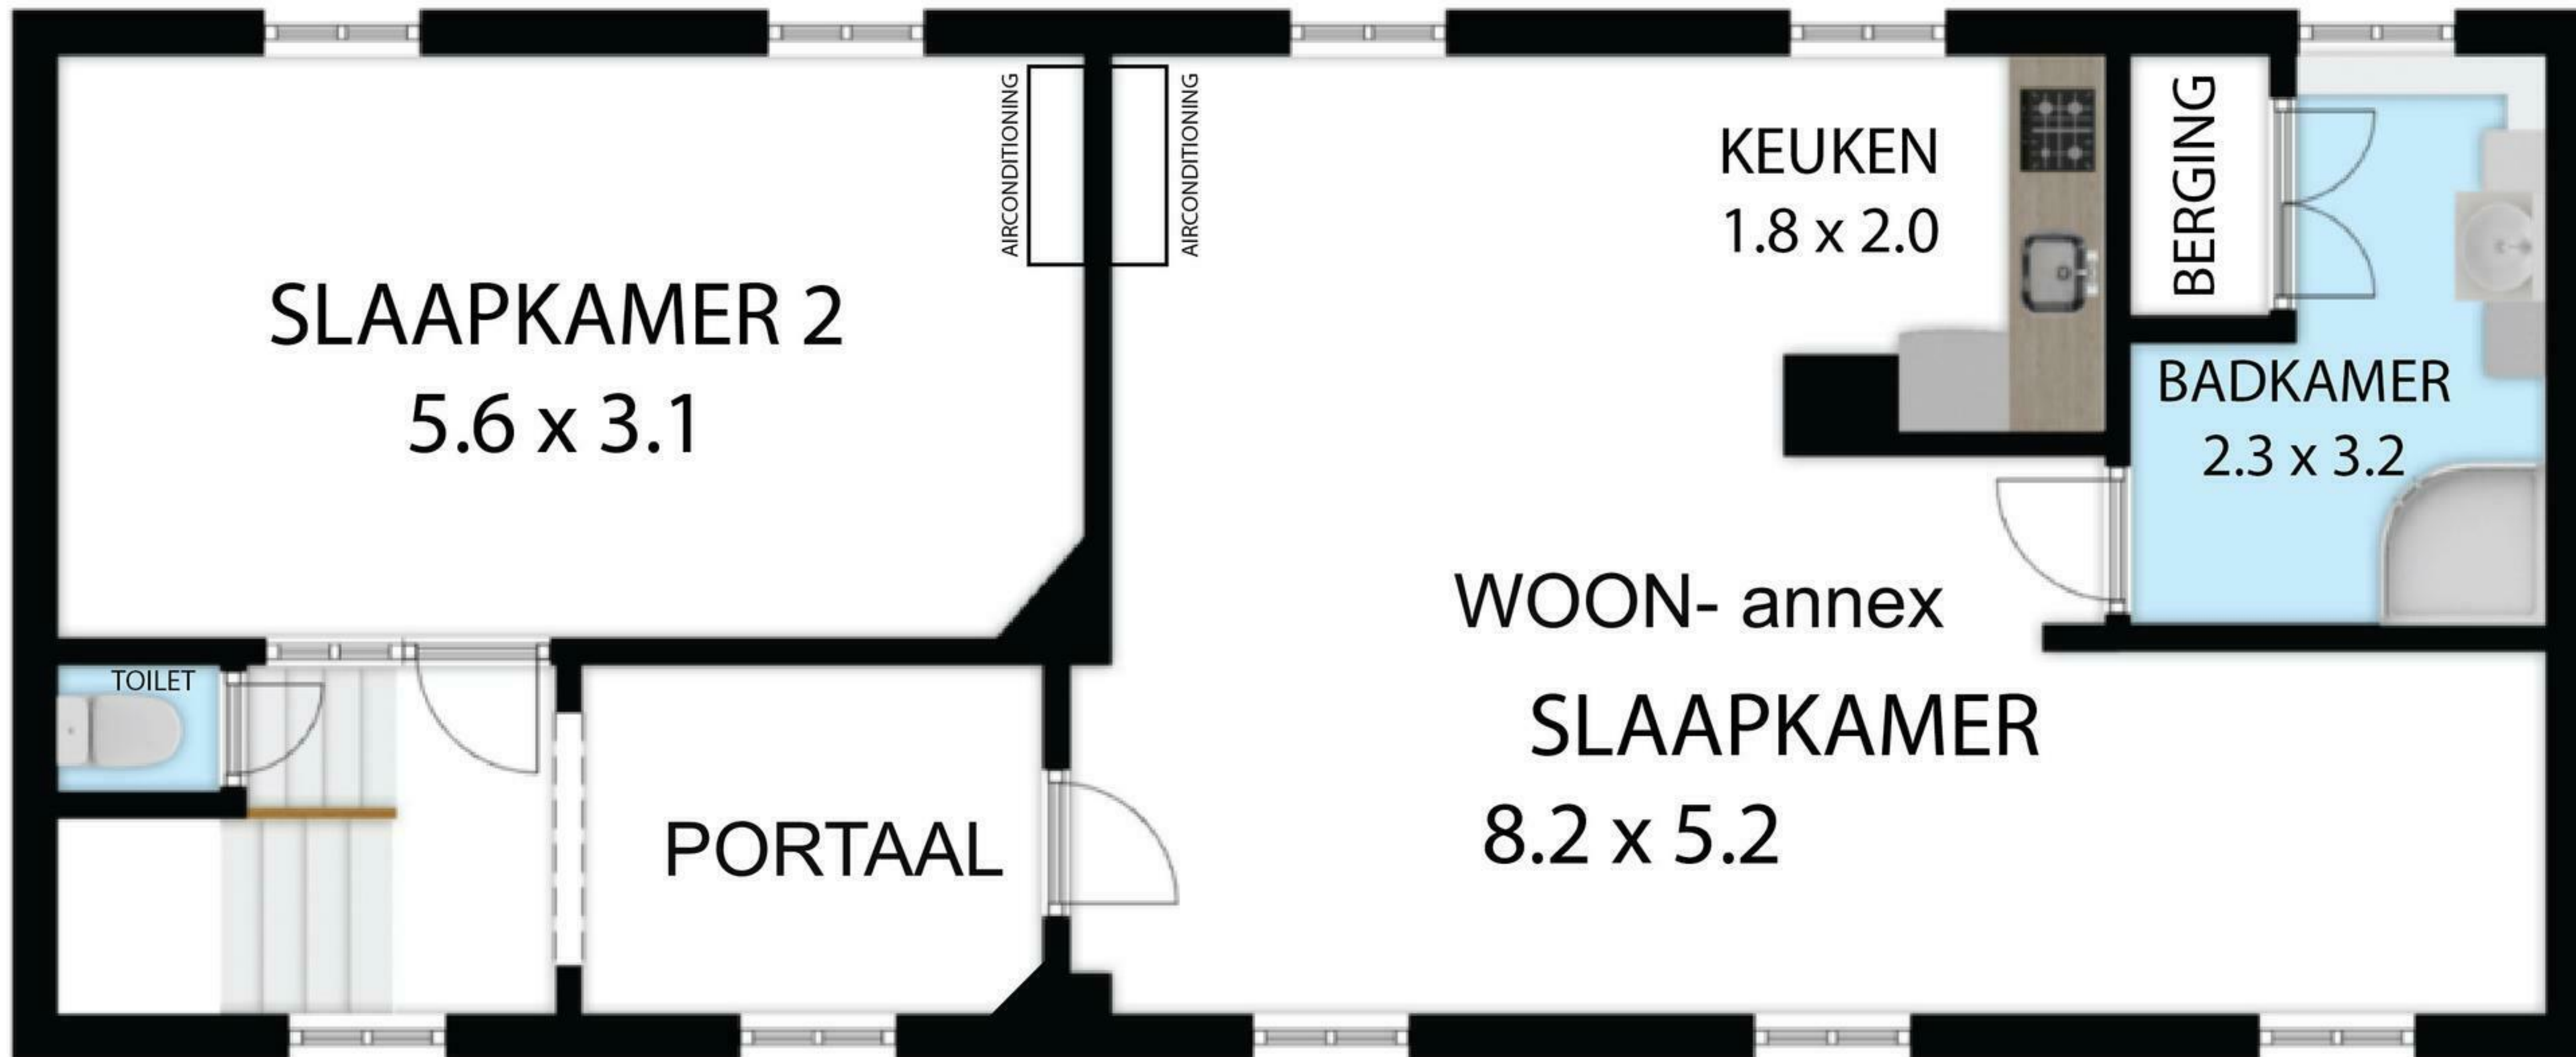

TUINBERGING

PATIO
5.3 x 6.6

TOILET

BADKAMER

VOORRAADKAST

SPEELKAMER/
STUDIE
3.5 x 4.1

HUISKAMER
3.5 x 5.2

KEUKEN
4.0 x 4.1

GARDEROBE

GARDEROBE

BEGANE GROND

EERSTE VERDIEPING

PATIO

WONING

KEUKEN
1.8 x 2.0

BADKAMER
2.3 x 3.2

WOON- annex
SLAAPKAMER
8.2 x 5.2

SLAAPKAMER 2
5.6 x 3.1

KEUKEN
4.0 x 4.1

PATIO
5.3 x 6.6

EERSTE VERDIEPING

TUINBERGING

HUISKAMER
3.5 x 5.2

SPEELKAMER/STUDIE
3.5 x 4.1