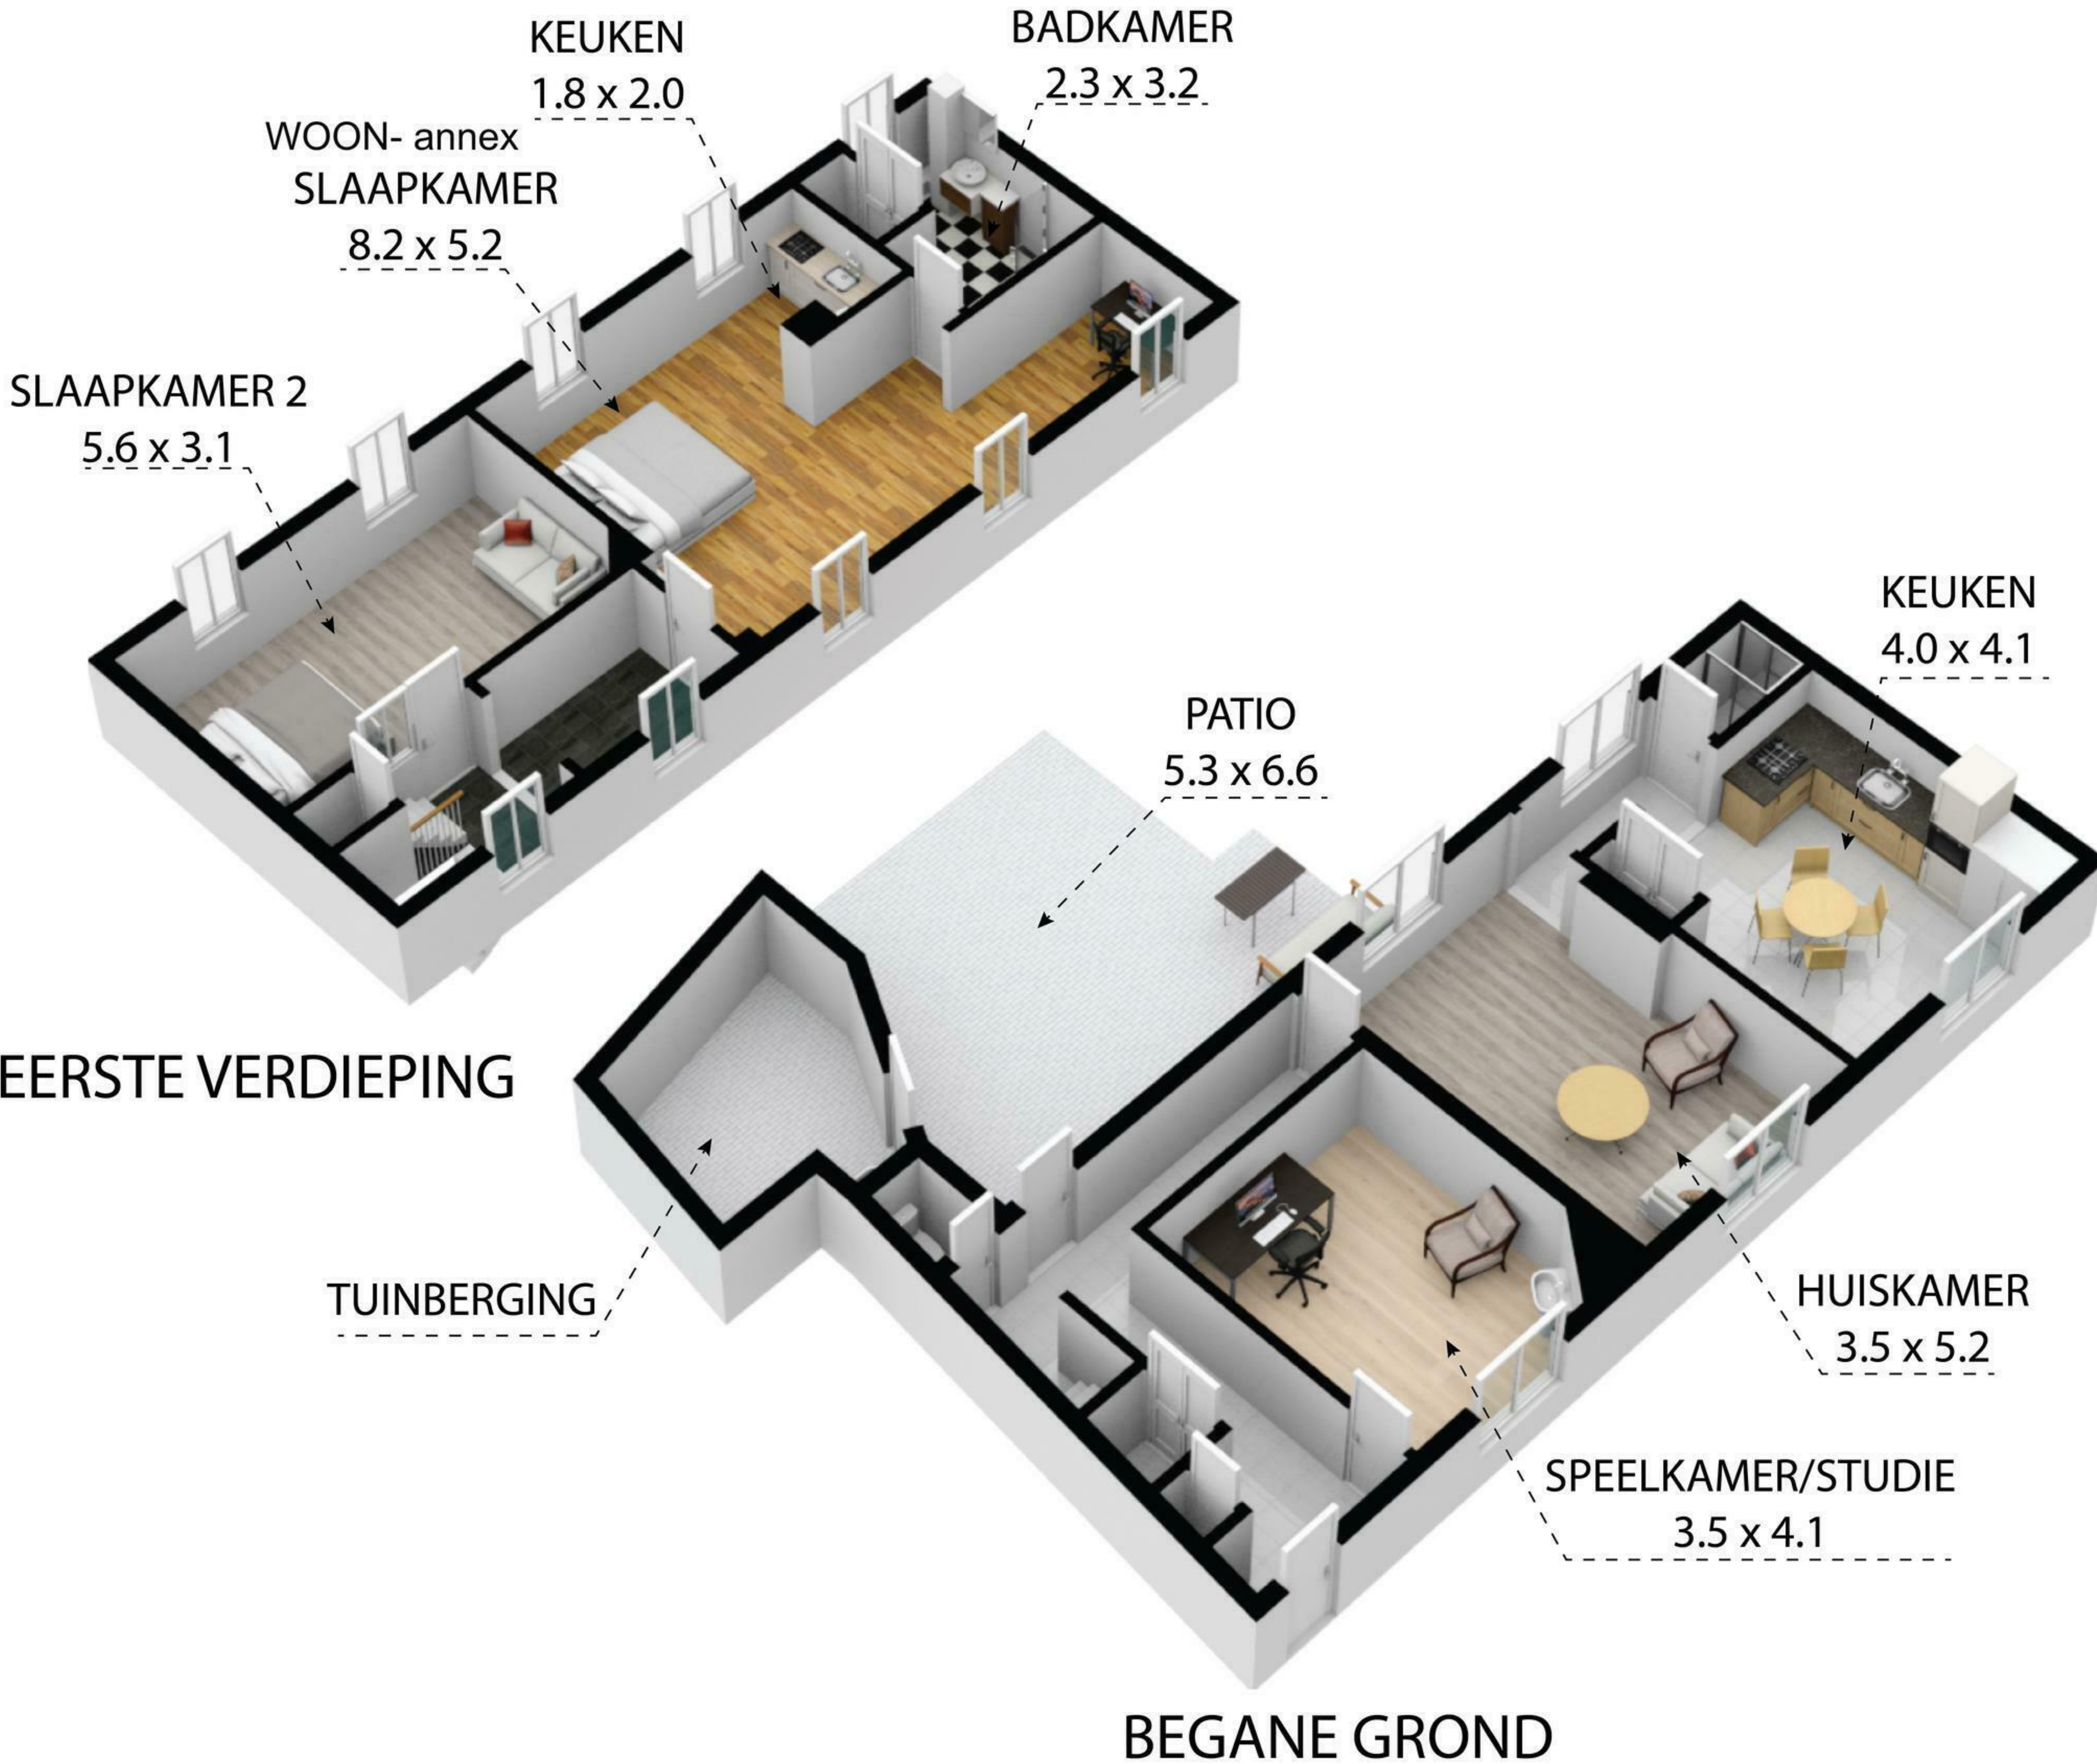

TUINBERGING

PATIO
5.3 x 6.6

TOILET

BADKAMER

VOORRAADKAST

SPEELKAMER/
STUDIE
3.5 x 4.1

HUISKAMER
3.5 x 5.2

KEUKEN
4.0 x 4.1

GARDEROBE

GARDEROBE

BEGANE GROND

EERSTE VERDIEPING

PATIO

WONING

KEUKEN
1.8 x 2.0

BADKAMER
2.3 x 3.2

WOON- annex
SLAAPKAMER
8.2 x 5.2

SLAAPKAMER 2
5.6 x 3.1

KEUKEN
4.0 x 4.1

PATIO
5.3 x 6.6

EERSTE VERDIEPING

TUINBERGING

HUISKAMER
3.5 x 5.2

SPEELKAMER/STUDIE
3.5 x 4.1