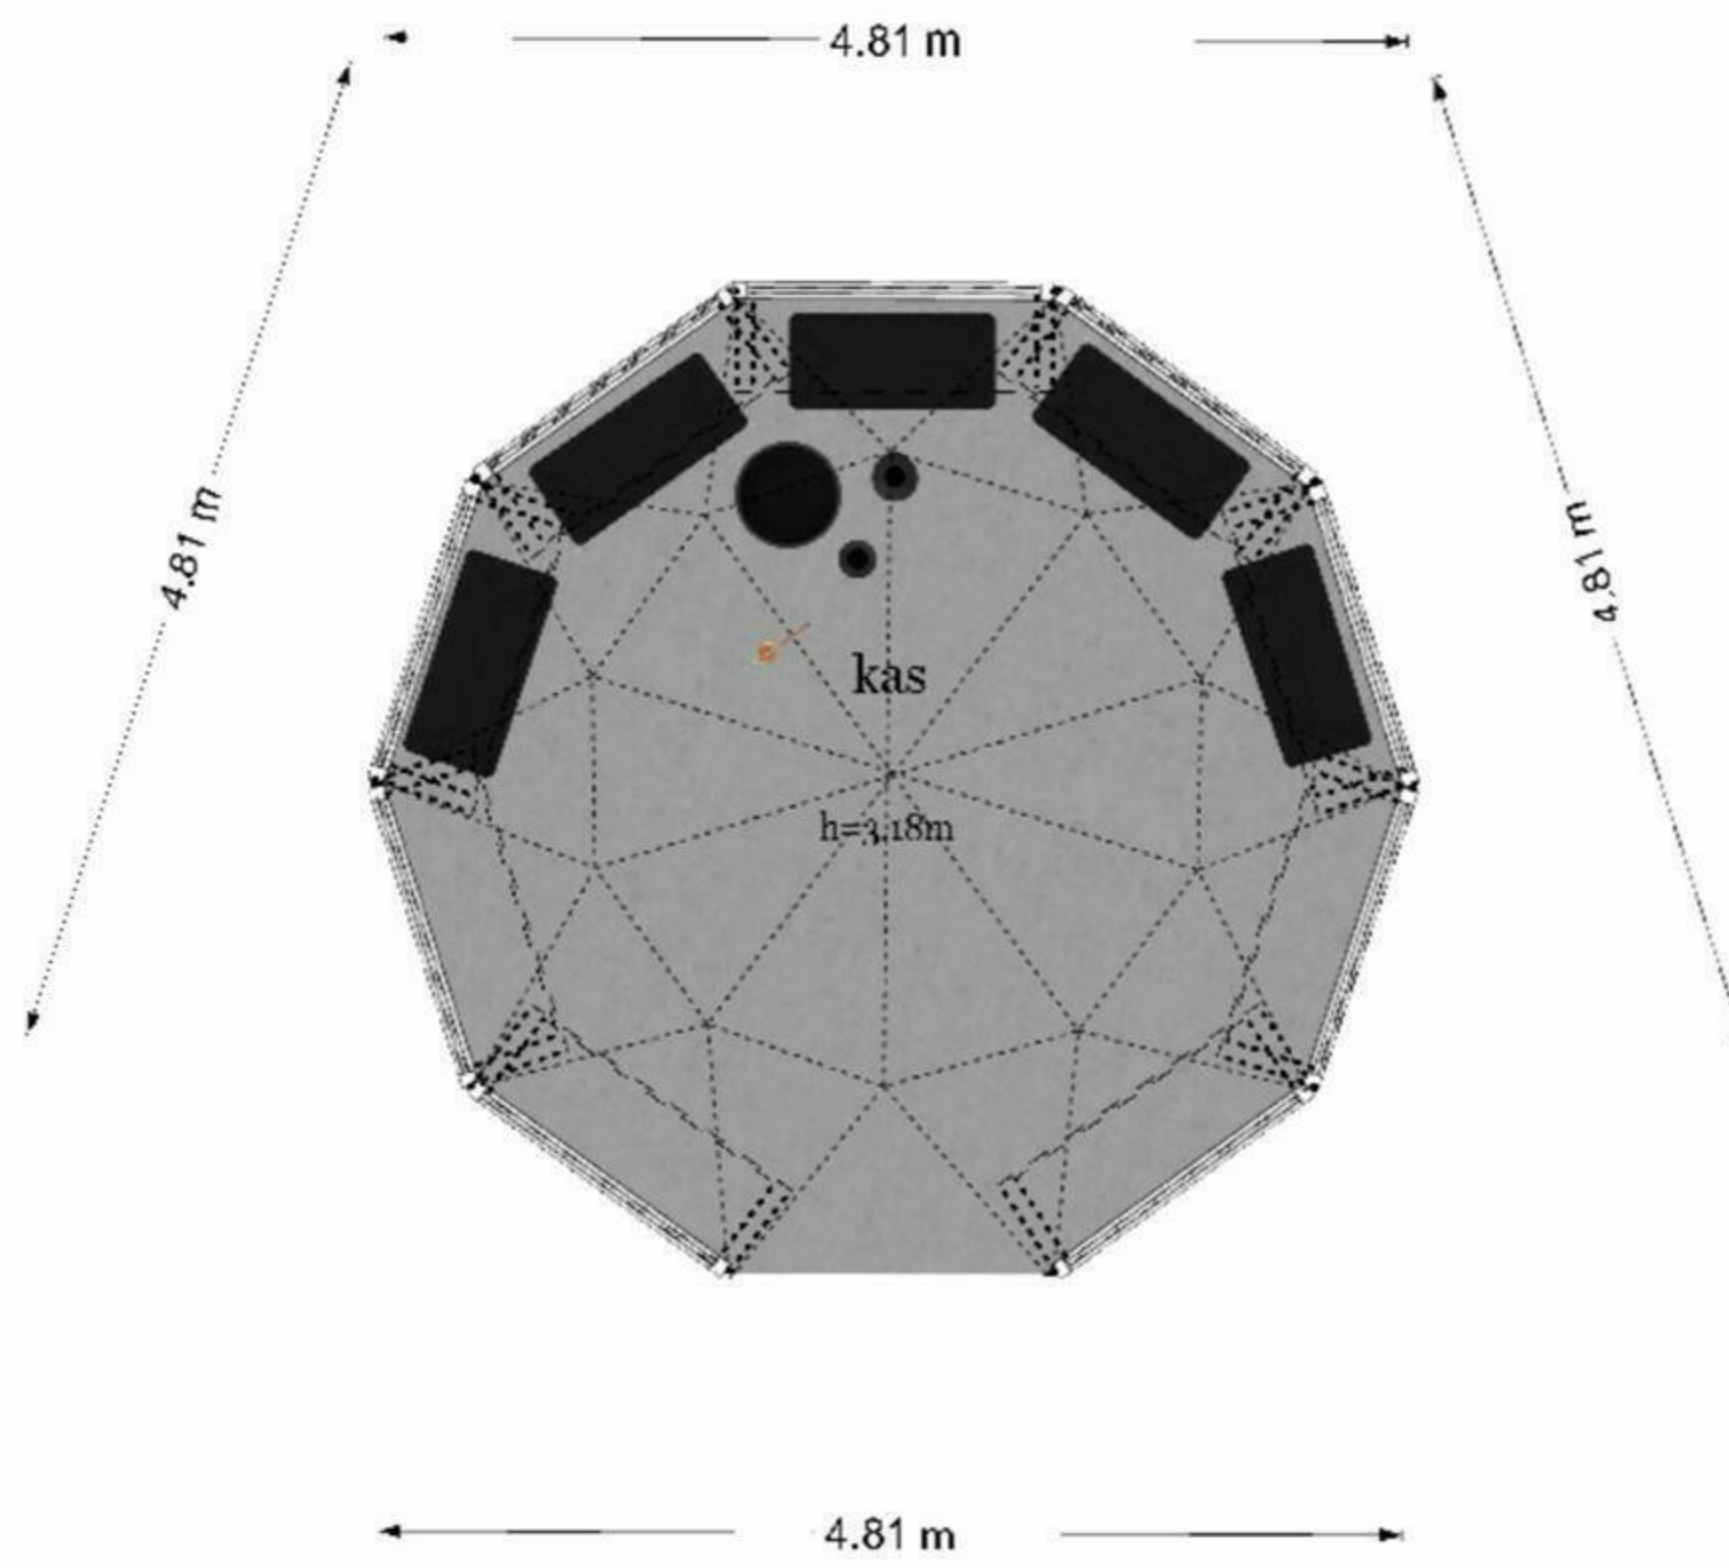

Usselerveenweg 93b - Enschede
Kas

De plattegronden zijn geproduceerd voor promotionele doeleinden en ter indicatie.
Aan de plattegronden kunnen geen rechten worden ontleend
© www.objectenco.nl