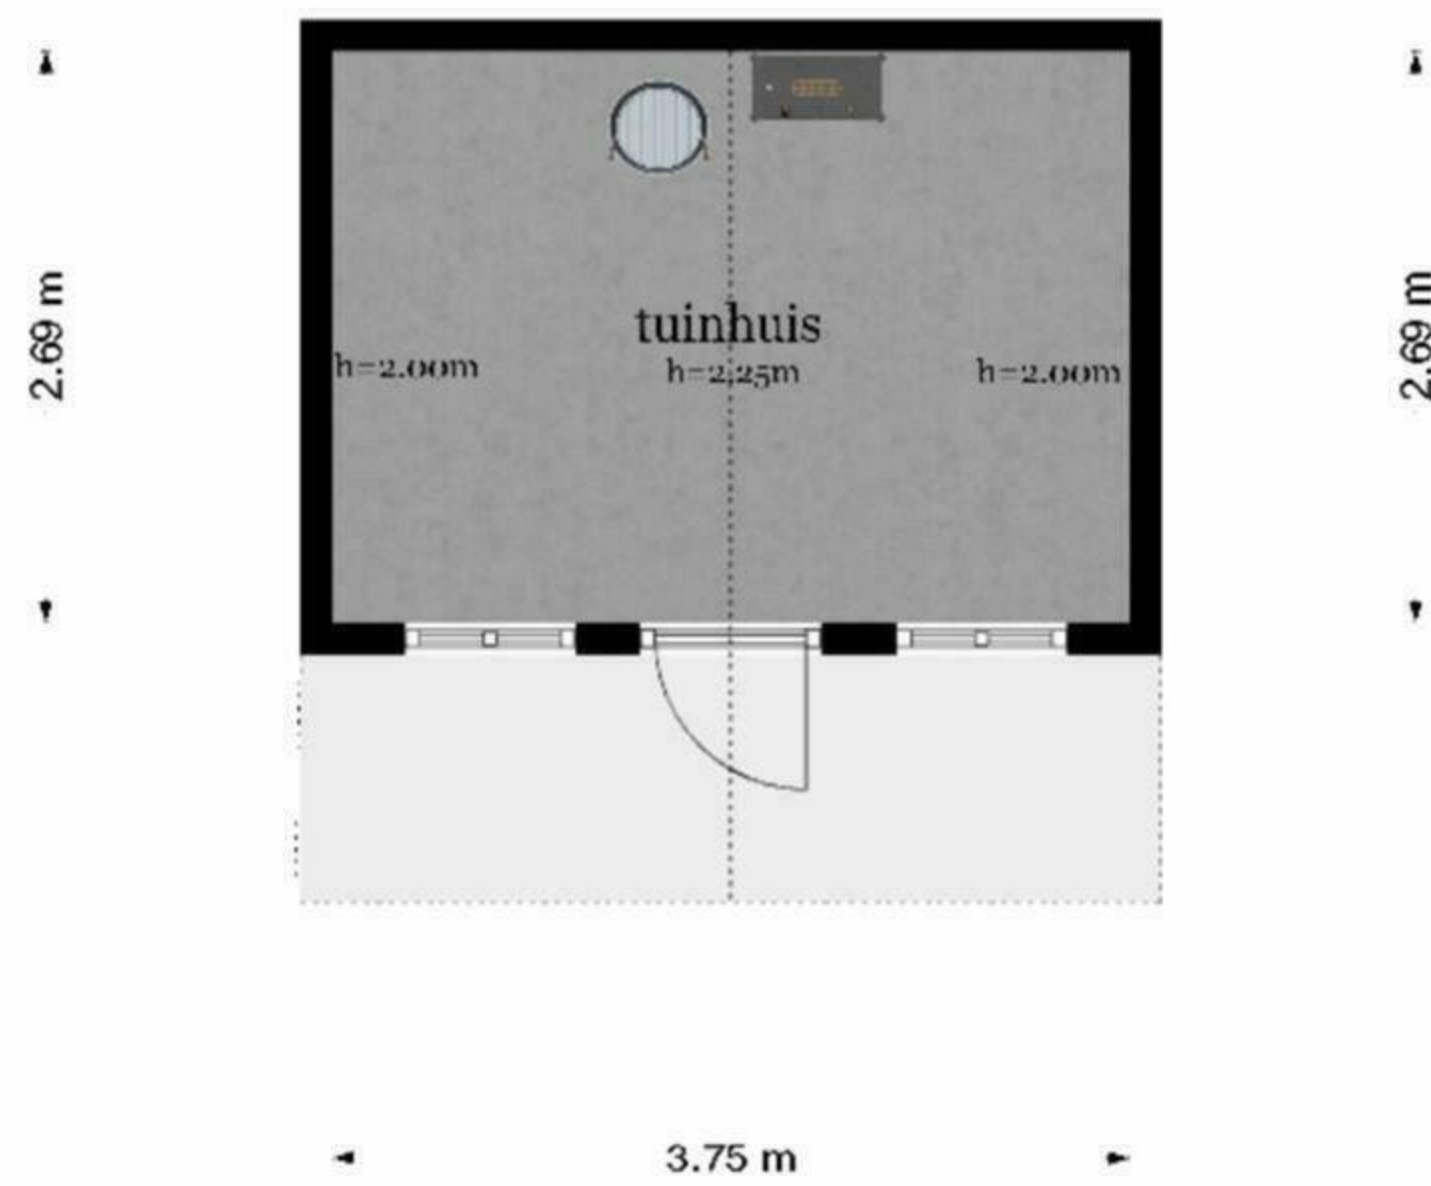

Usselerveenweg 93b - Enschede
Tuinhuis 1

3.75 m

De plattegronden zijn geproduceerd voor promotionele doeleinden en ter indicatie.
Aan de plattegronden kunnen geen rechten worden ontleend
© www.objectenco.nl

**Usselerveenweg 93b - Enschede
Tuinhuis 2**

3.75 m

3.75 m

De plattegronden zijn geproduceerd voor promotionele doeleinden en ter indicatie.
Aan de plattegronden kunnen geen rechten worden ontleend
© www.objectenco.nl