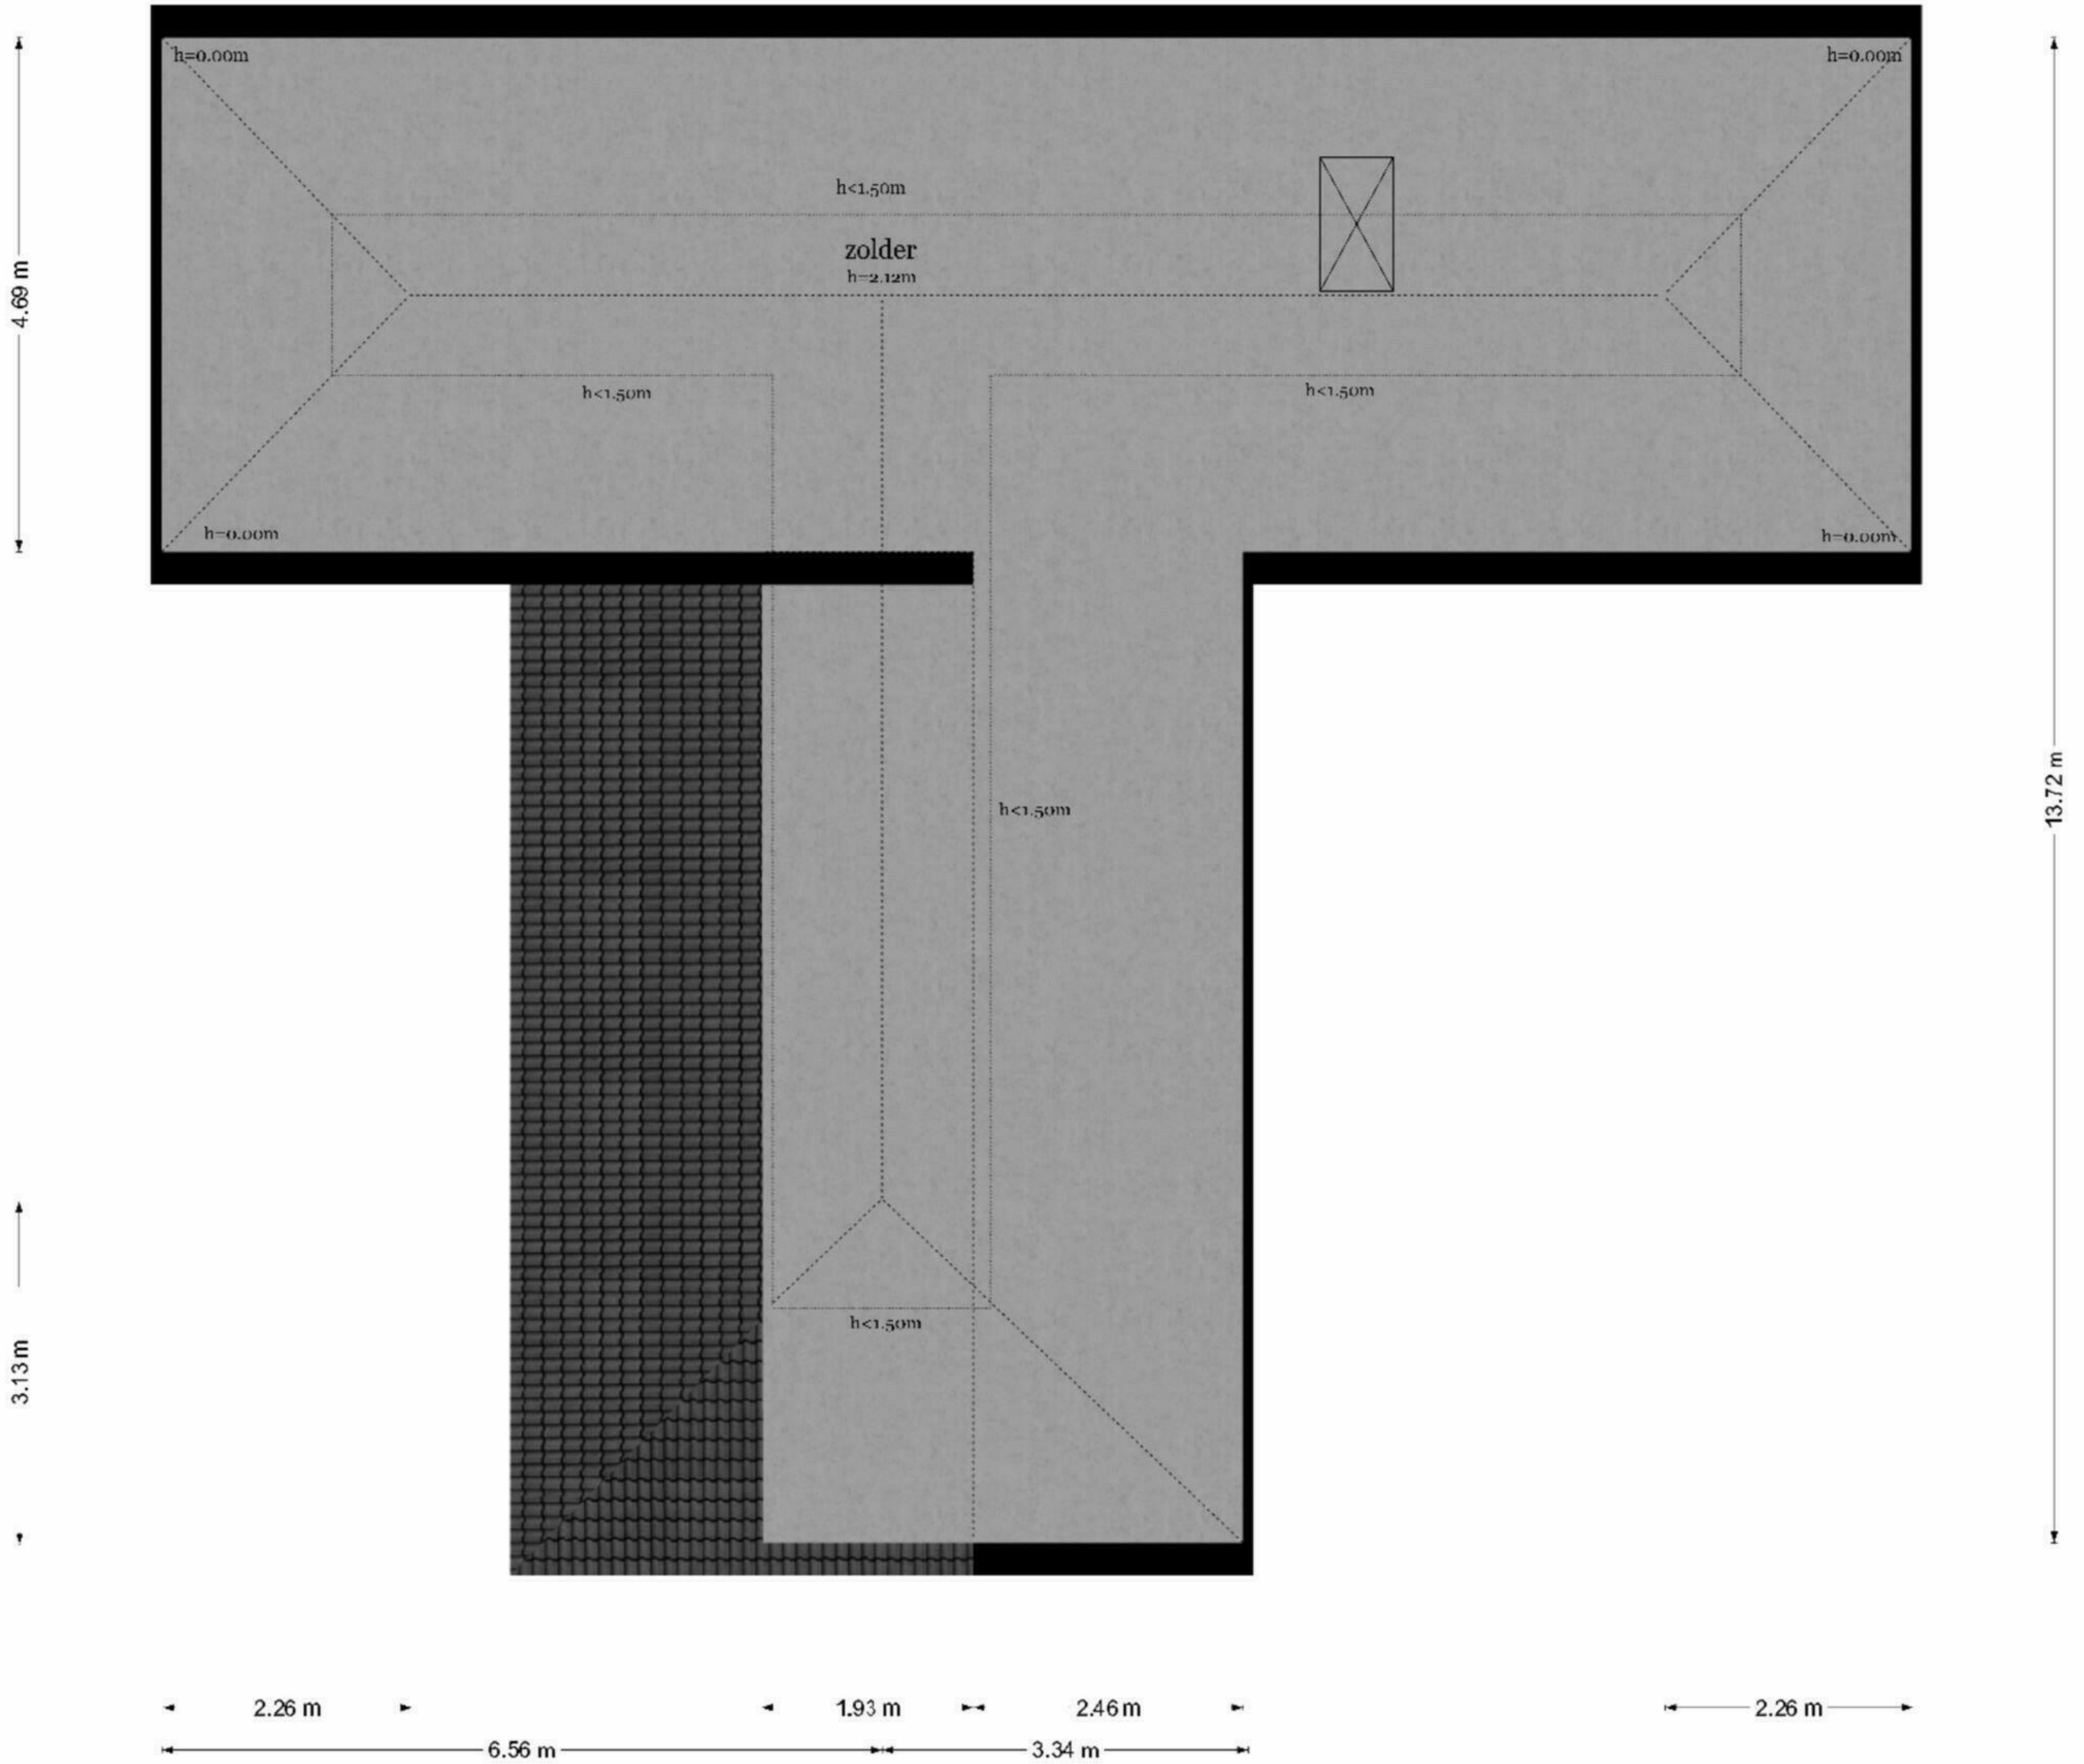

Usselerveenweg 93b - Enschede
Eerste Verdieping

15.94 m

De plattegronden zijn geproduceerd voor promotionele doeleinden en ter indicatie.
Aan de plattegronden kunnen geen rechten worden ontleend.
© www.objecten.nl