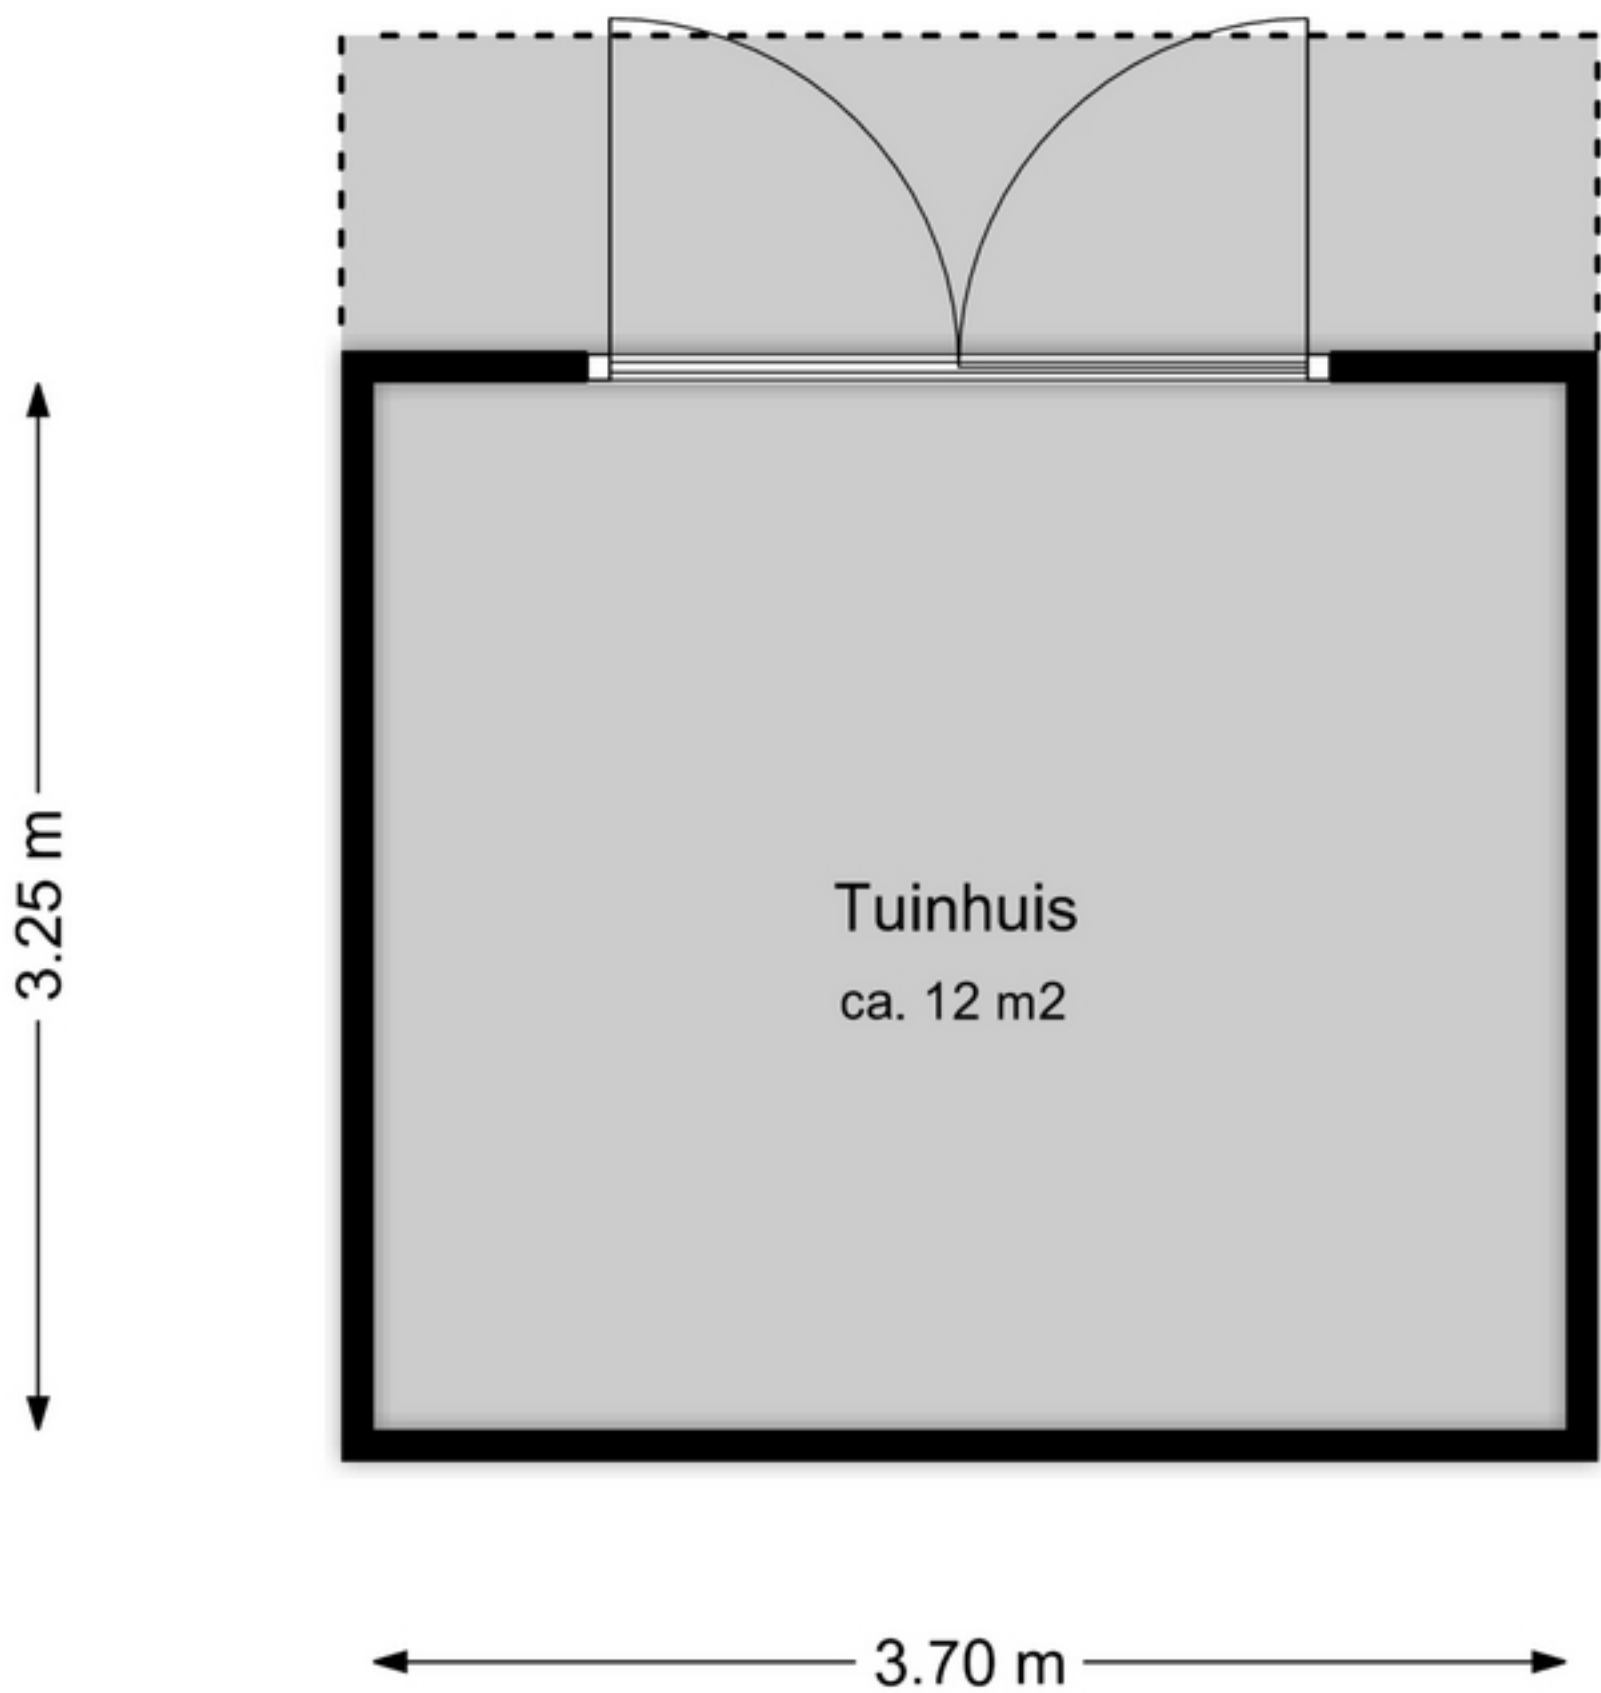

Deze plattegrond is ter indicatie.
 Er kunnen geen rechten aan deze plattegrond worden ontleend.
 BROER styling

6.70 m

Deze plattegrond is ter indicatie.
Er kunnen geen rechten aan deze plattegrond worden ontleend.
BROER styling

← 2.70 m → ← 2.86 m →

↑ 2.70 m ↓

Deze plattegrond is ter indicatie.
Er kunnen geen rechten aan deze plattegrond worden ontleend.
BROER styling

Deze plattegrond is ter indicatie.
Er kunnen geen rechten aan deze plattegrond worden ontleend.
BROER styling