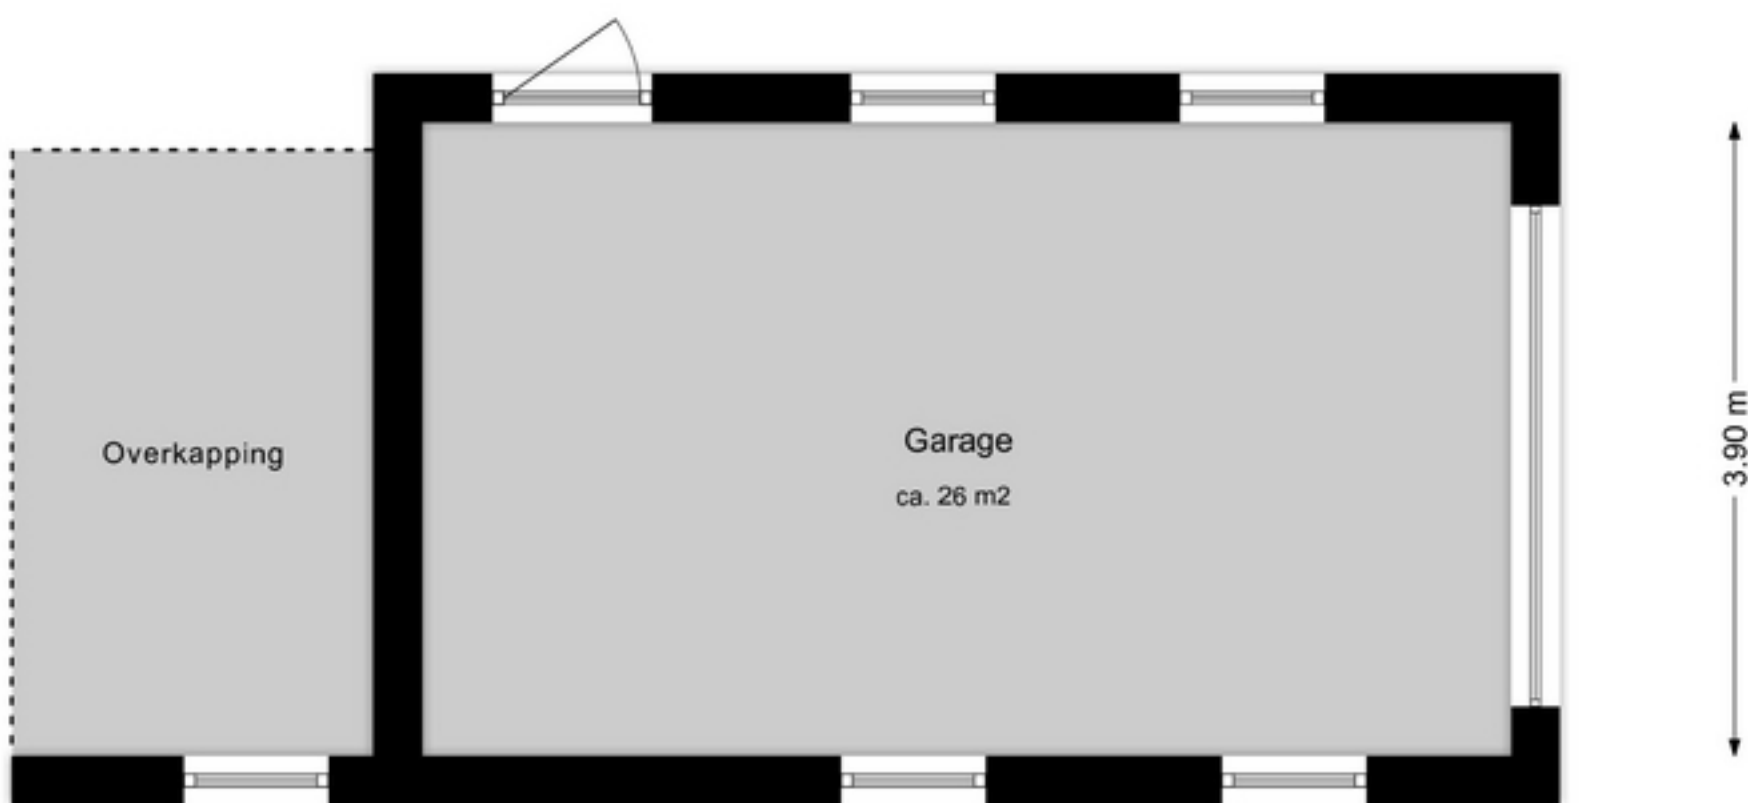

Deze plattegrond is ter indicatie.
 Er kunnen geen rechten aan deze plattegrond worden ontleend.
 BROER styling

6.70 m

Deze plattegrond is ter indicatie.
Er kunnen geen rechten aan deze plattegrond worden ontleend.
BROER styling

← 2.70 m → ← 2.86 m →

↑ 2.70 m ↓

Deze plattegrond is ter indicatie.
Er kunnen geen rechten aan deze plattegrond worden ontleend.
BROER styling

Deze plattegrond is ter indicatie.
Er kunnen geen rechten aan deze plattegrond worden ontleend.
BROER styling