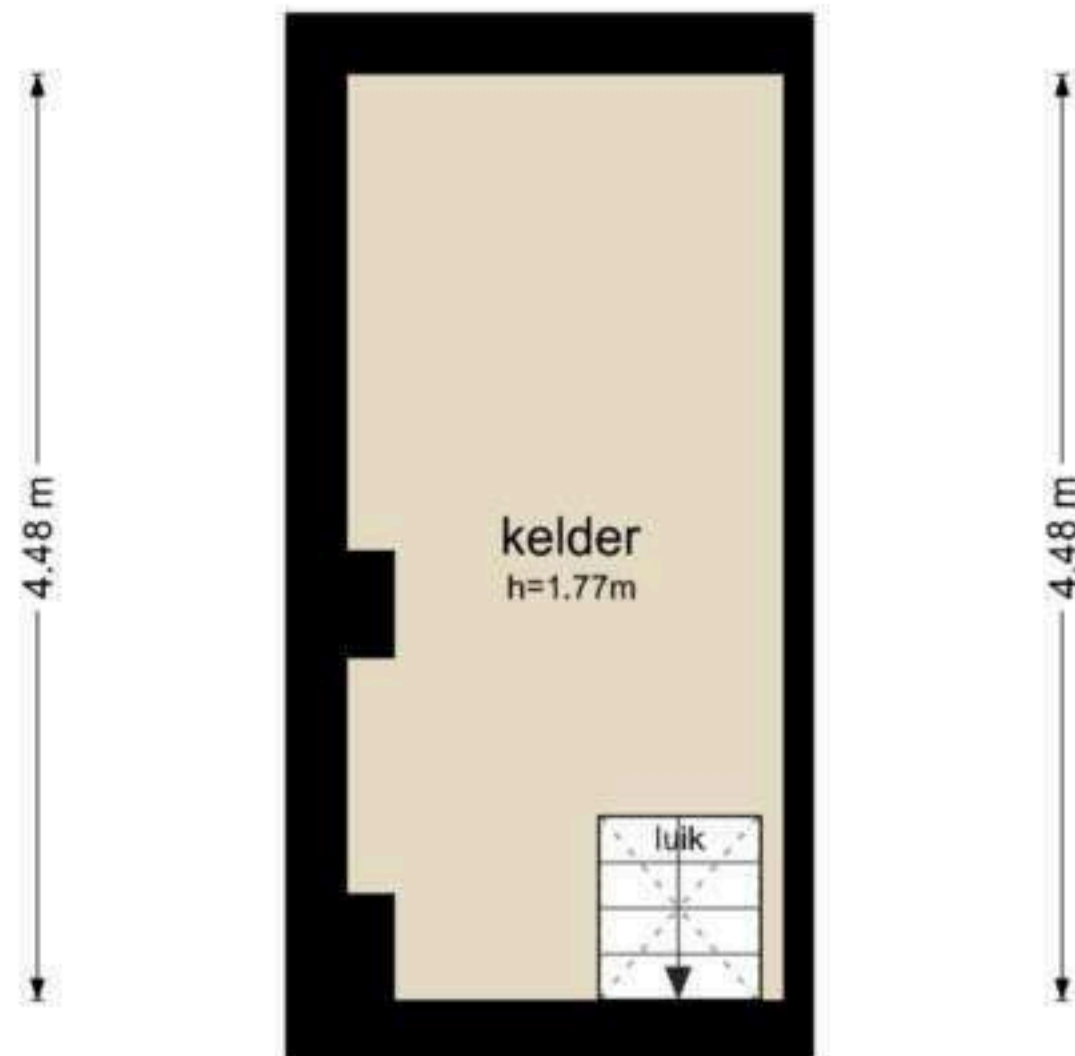

Valeriusstraat 99 II - Amsterdam
Kelder

← 2.11 m →

← 2.11 m →

De plattegronden zijn geproduceerd voor promotionele doeleinden en ter indicatie.
Aan de plattegronden kunnen geen rechten worden ontleend
© www.objectenco.nl

**Valeriusstraat 99 II - Amsterdam
Begane Grond**

↔ 1.01 m ↔

↔ 1.01 m ↔

De plattegronden zijn geproduceerd voor promotionele doeleinden en ter indicatie.
Aan de plattegronden kunnen geen rechten worden ontleend
© www.objectenco.nl

**Valeriusstraat 99 II - Amsterdam
Eerste Verdieping**

↔ 1.01 m ↔

↔ 1.01 m ↔

De plattegronden zijn geproduceerd voor promotionele doeleinden en ter indicatie.
Aan de plattegronden kunnen geen rechten worden ontleend
© www.objectenco.nl