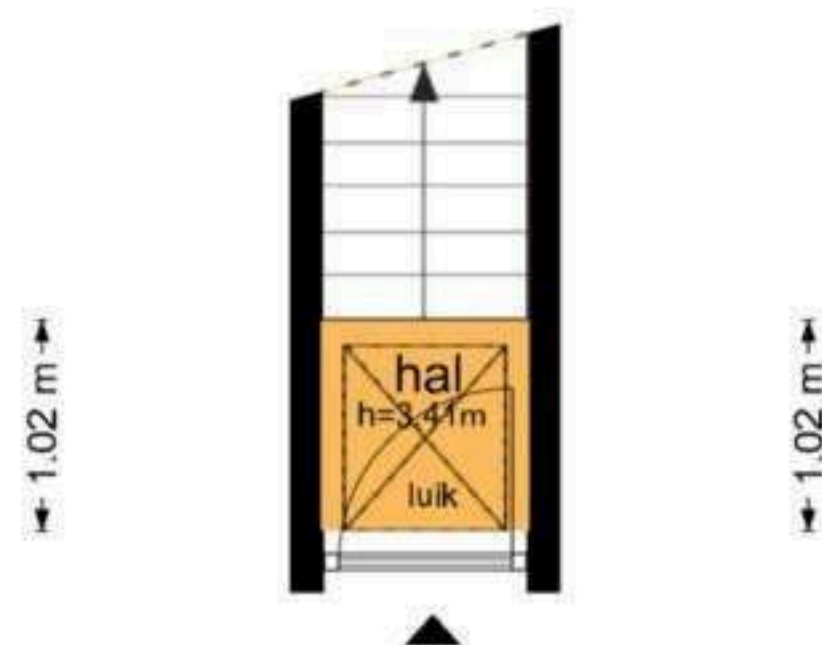

Valeriusstraat 99 II - Amsterdam
Kelder

← 2.11 m →

← 2.11 m →

De plattegronden zijn geproduceerd voor promotionele doeleinden en ter indicatie.
Aan de plattegronden kunnen geen rechten worden ontleend
© www.objectenco.nl

**Valeriusstraat 99 II - Amsterdam
Begane Grond**

↔ 1.01 m ↔

↔ 1.01 m ↔

De plattegronden zijn geproduceerd voor promotionele doeleinden en ter indicatie.
Aan de plattegronden kunnen geen rechten worden ontleend
© www.objectenco.nl

**Valeriusstraat 99 II - Amsterdam
Eerste Verdieping**

↔ 1.01 m ↔

↔ 1.01 m ↔

De plattegronden zijn geproduceerd voor promotionele doeleinden en ter indicatie.
Aan de plattegronden kunnen geen rechten worden ontleend
© www.objectenco.nl