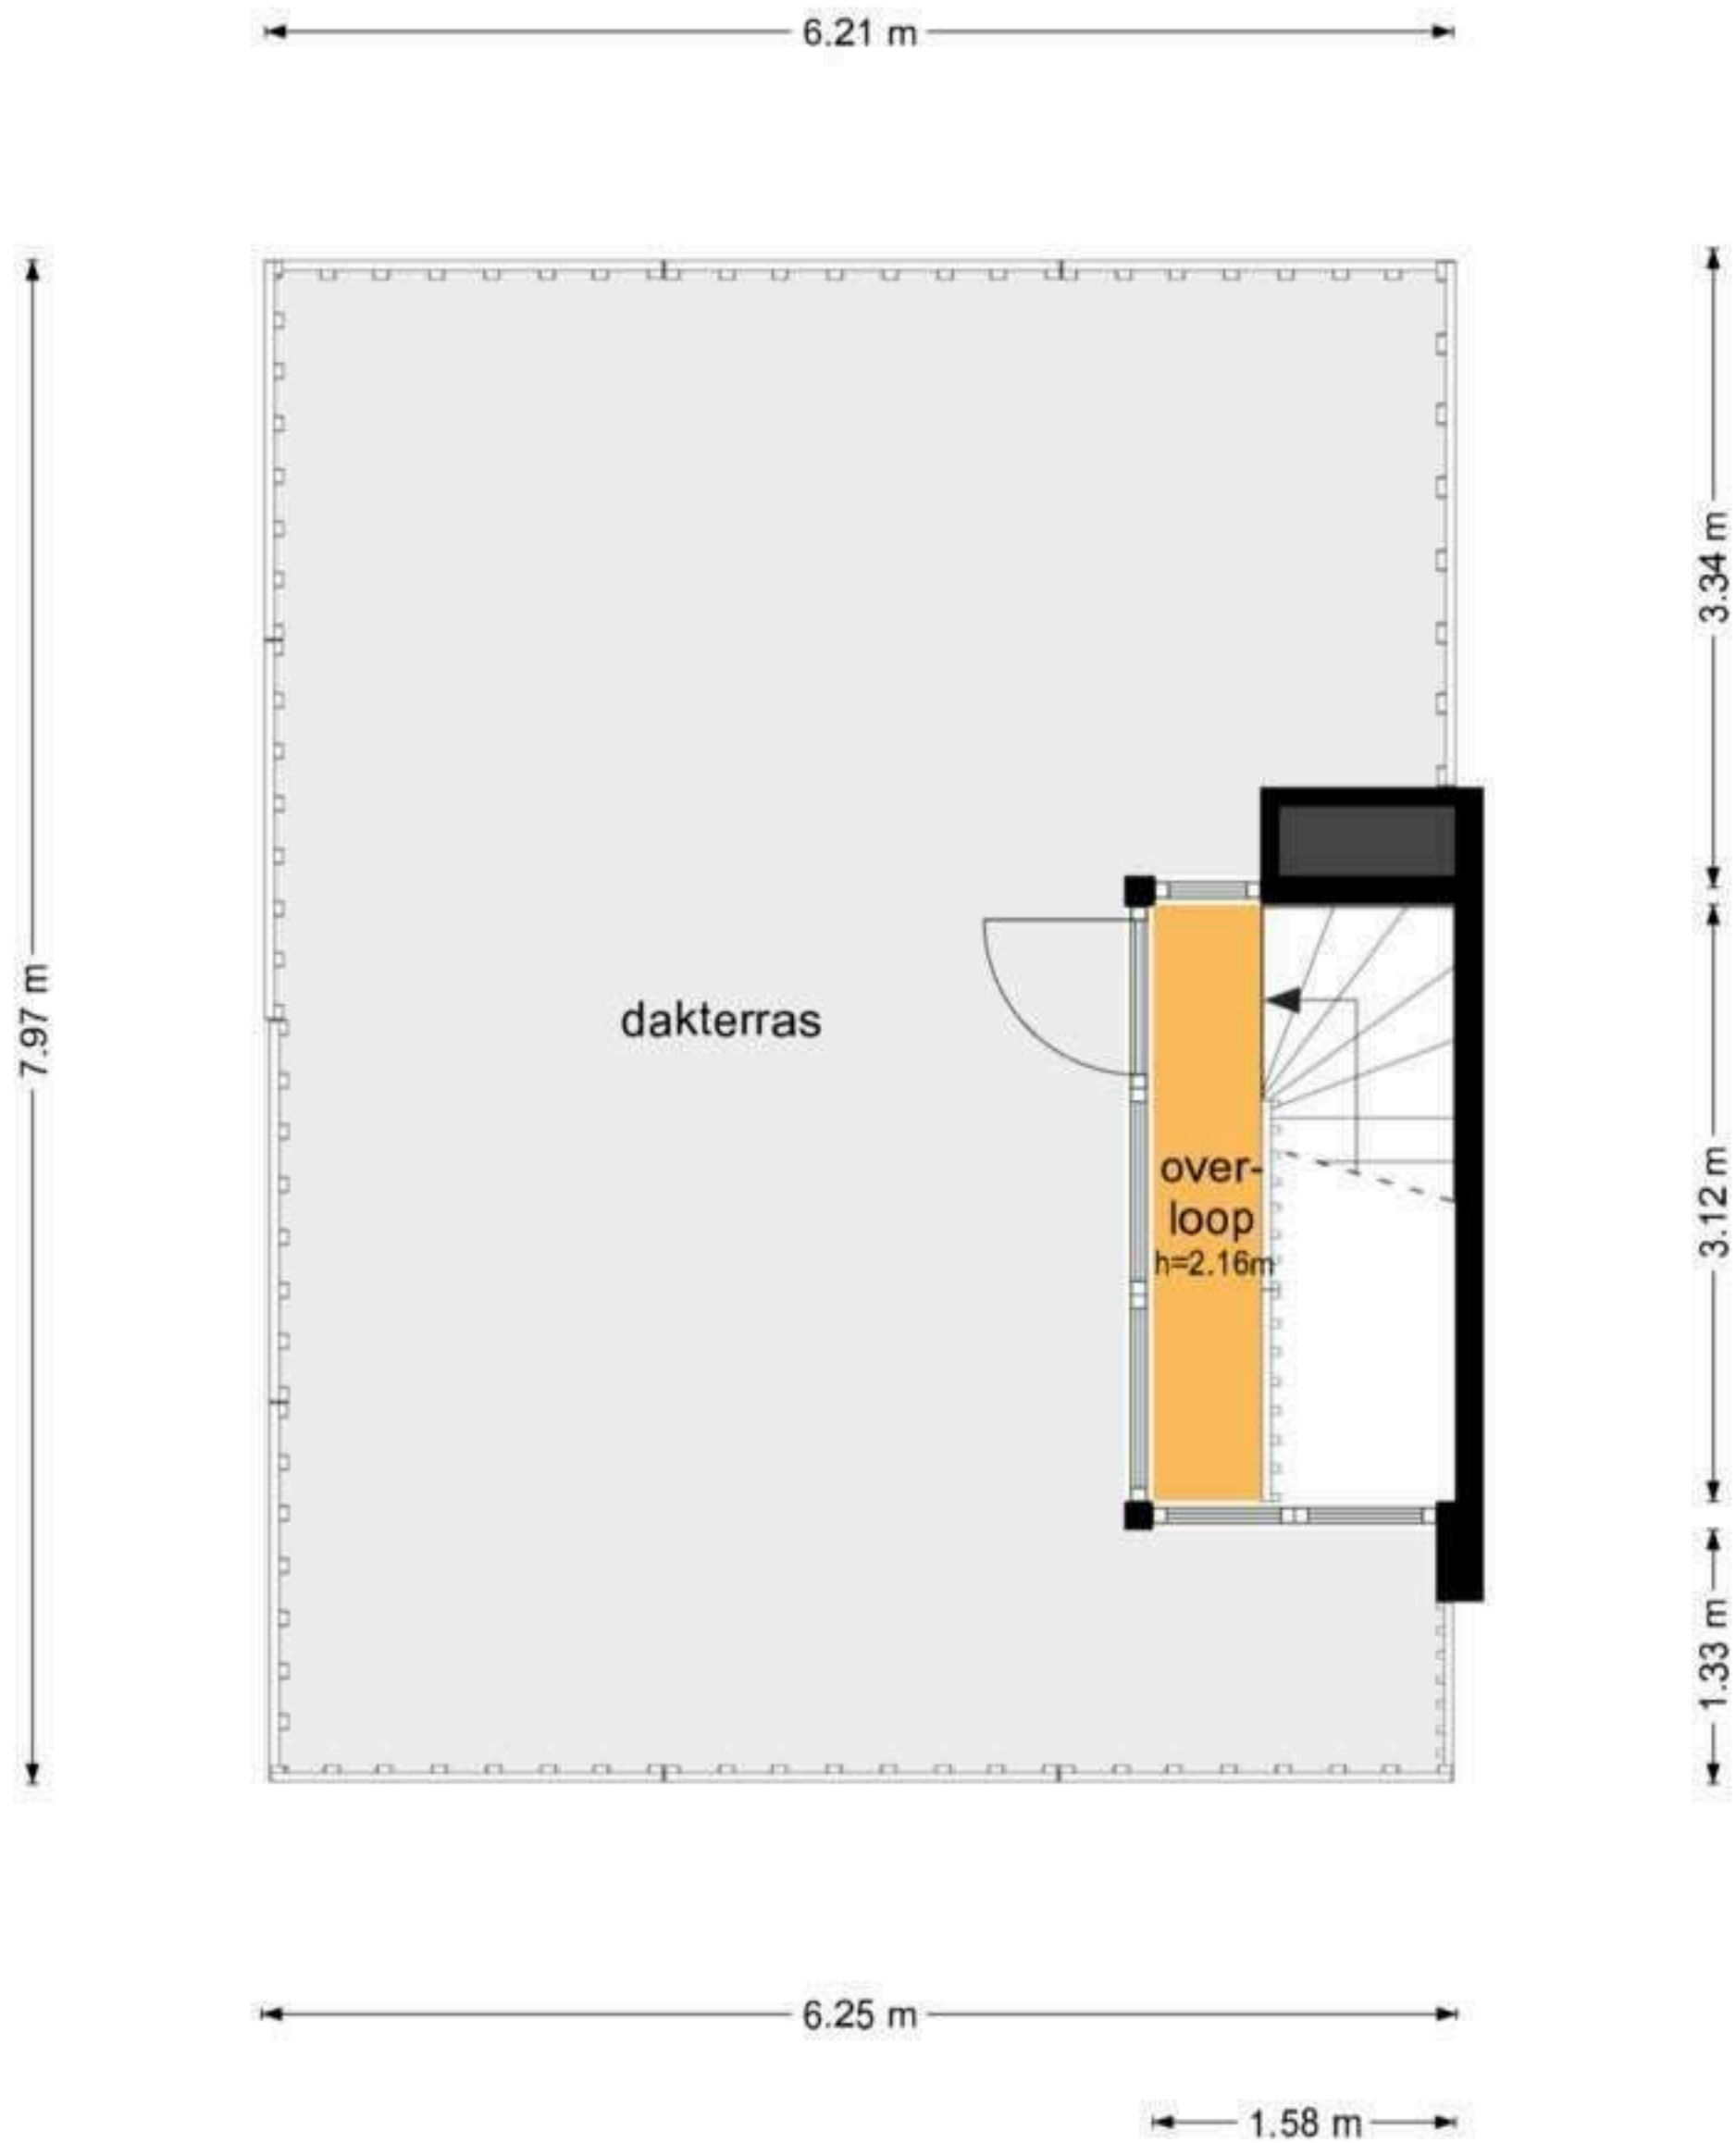

Valeriusstraat 99 II - Amsterdam
4e Verdieping

De plattegronden zijn geproduceerd voor promotionele doeleinden en ter indicatie.
Aan de plattegronden kunnen geen rechten worden ontleend
© www.objectenco.nl