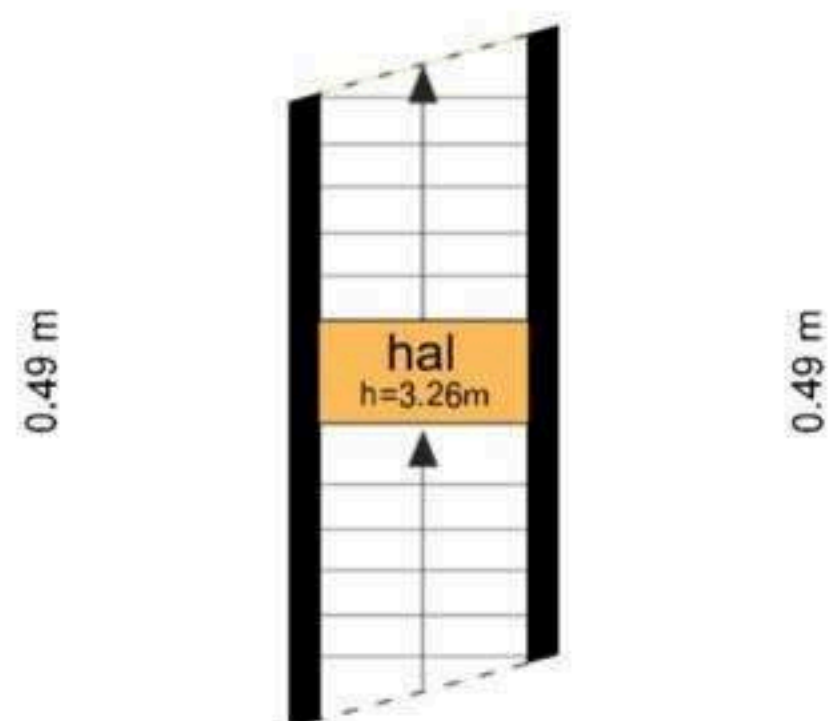

**Valeriusstraat 99 II - Amsterdam
Begane Grond**

↔ 1.01 m ↔

↔ 1.01 m ↔

De plattegronden zijn geproduceerd voor promotionele doeleinden en ter indicatie.
Aan de plattegronden kunnen geen rechten worden ontleend
© www.objectenco.nl

**Valeriusstraat 99 II - Amsterdam
Eerste Verdieping**

↔ 1.01 m ↔

↔ 1.01 m ↔

De plattegronden zijn geproduceerd voor promotionele doeleinden en ter indicatie.
Aan de plattegronden kunnen geen rechten worden ontleend
© www.objectenco.nl