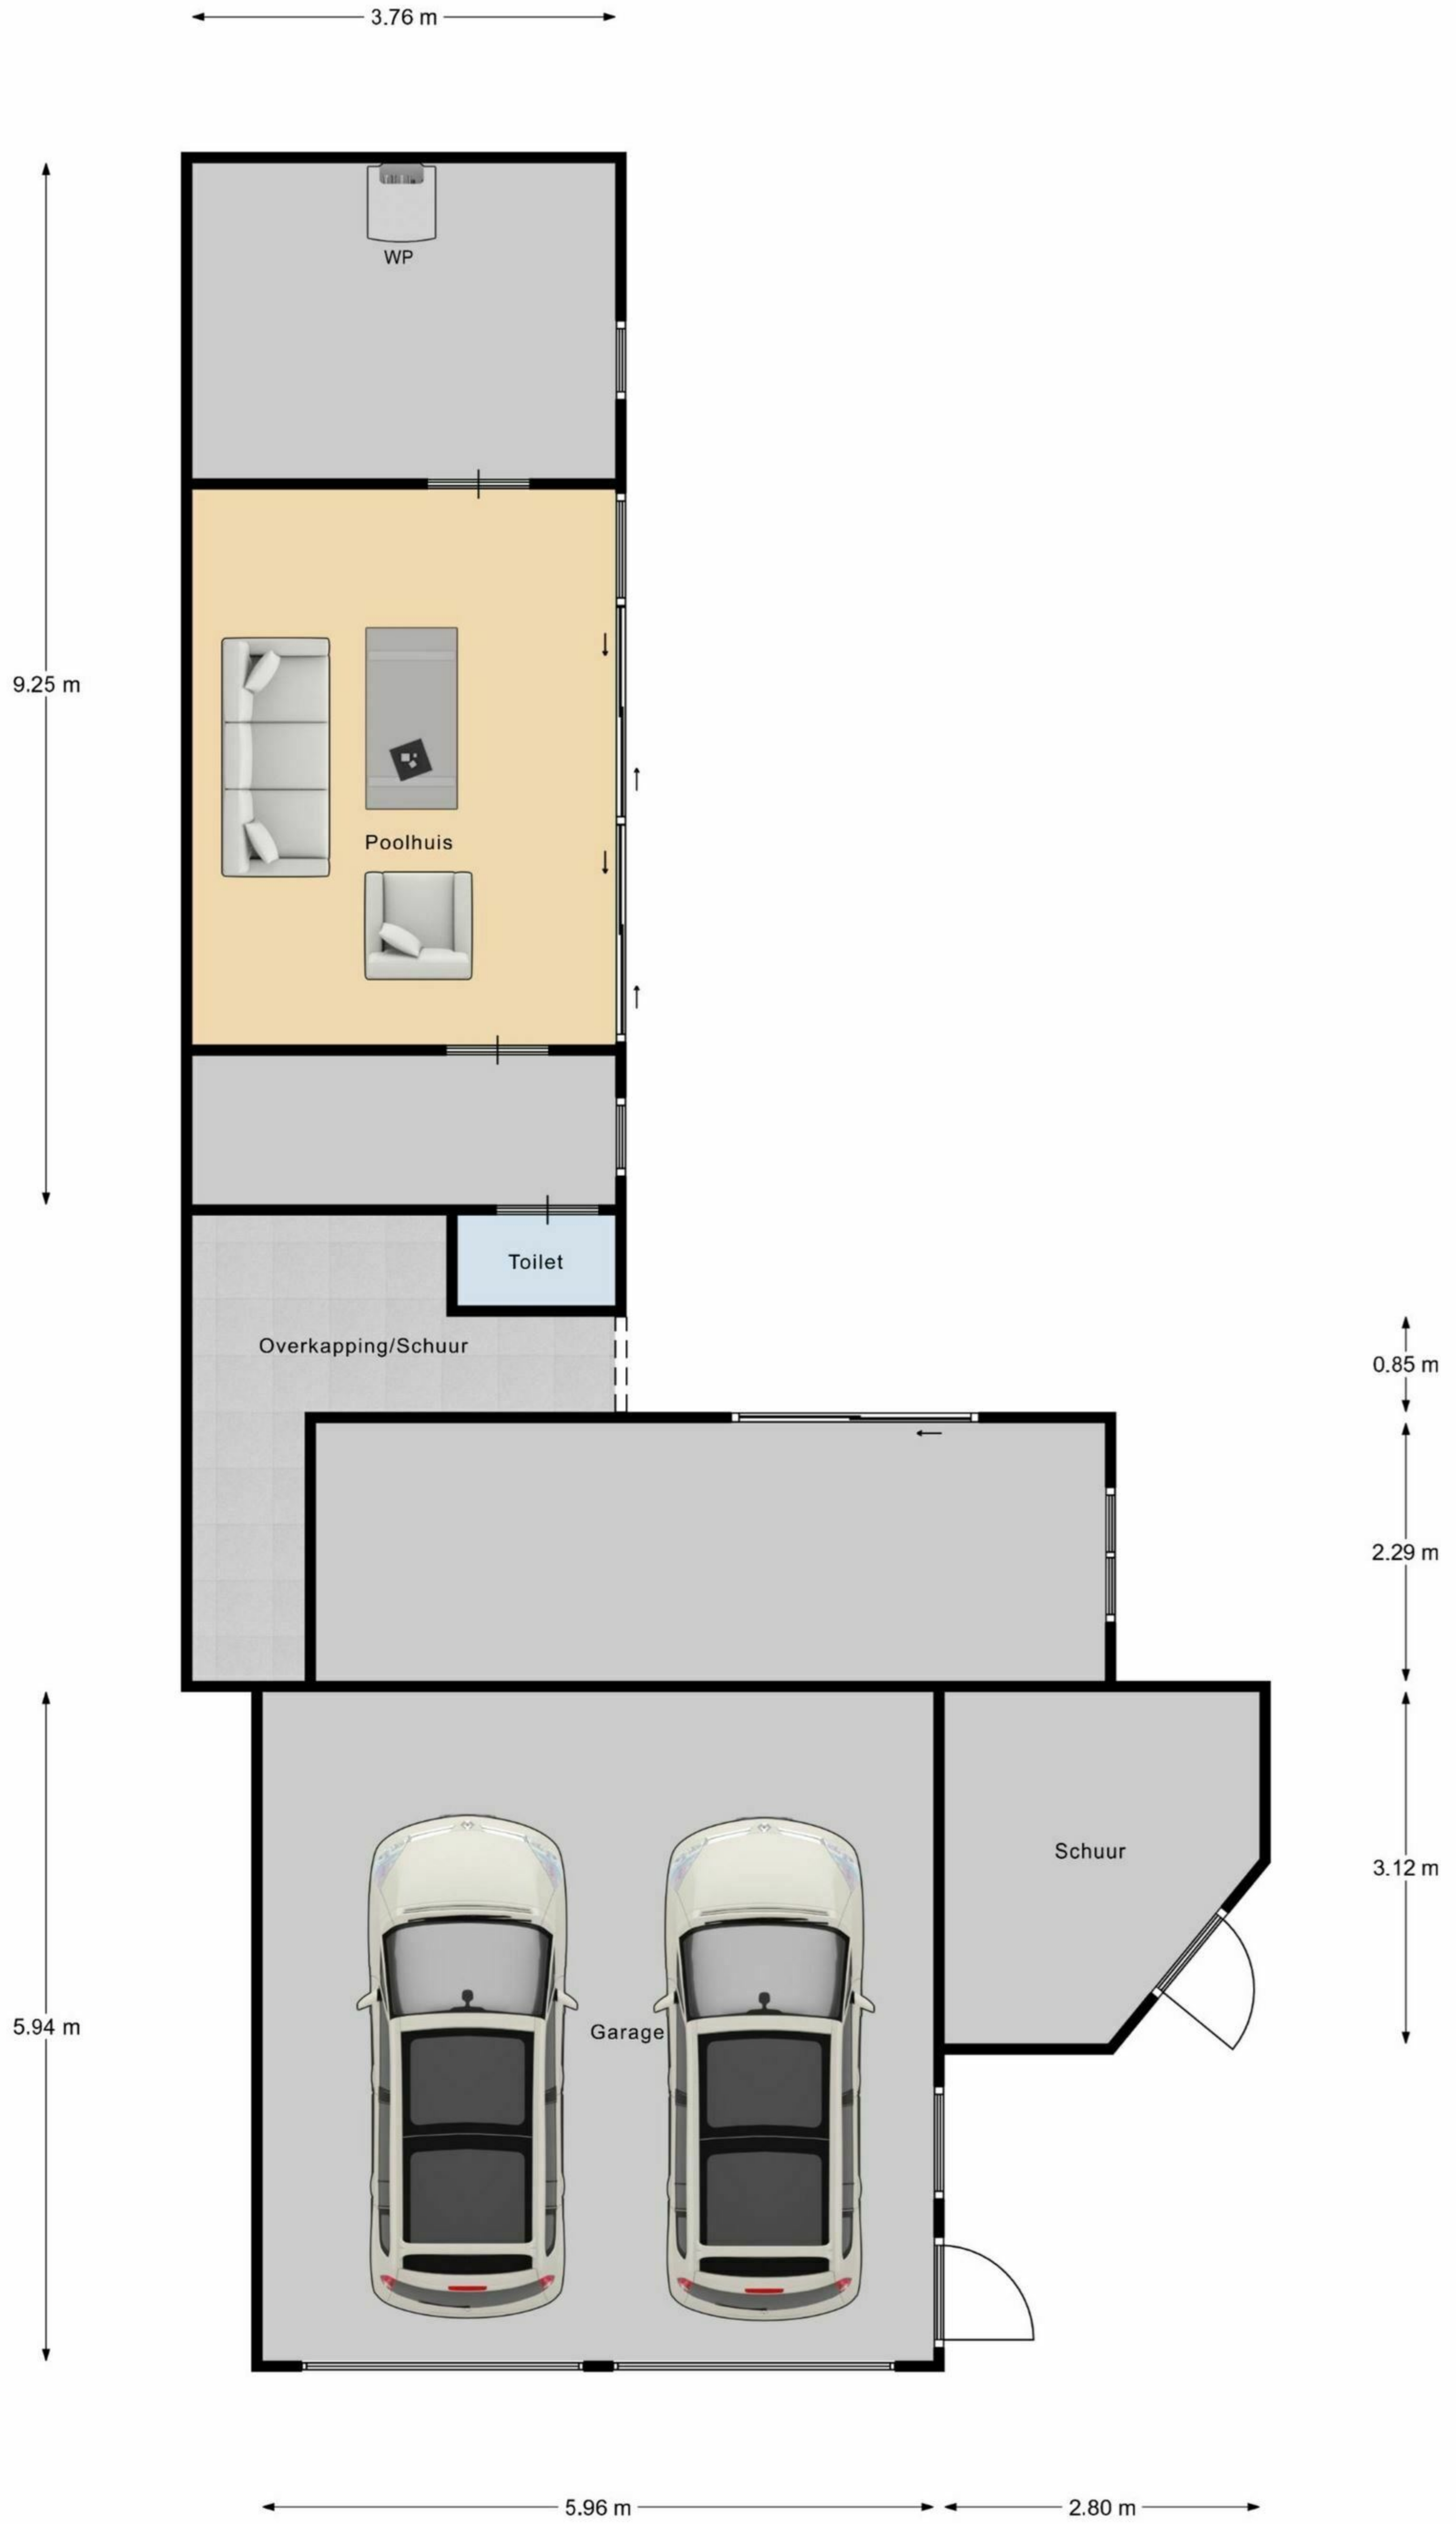

Begane Grond

8.19 m

0.93 m

3.26 m

6.87 m

4.19 m

7.71 m

1e Verdieping

Garage

Begane Grond Tuin