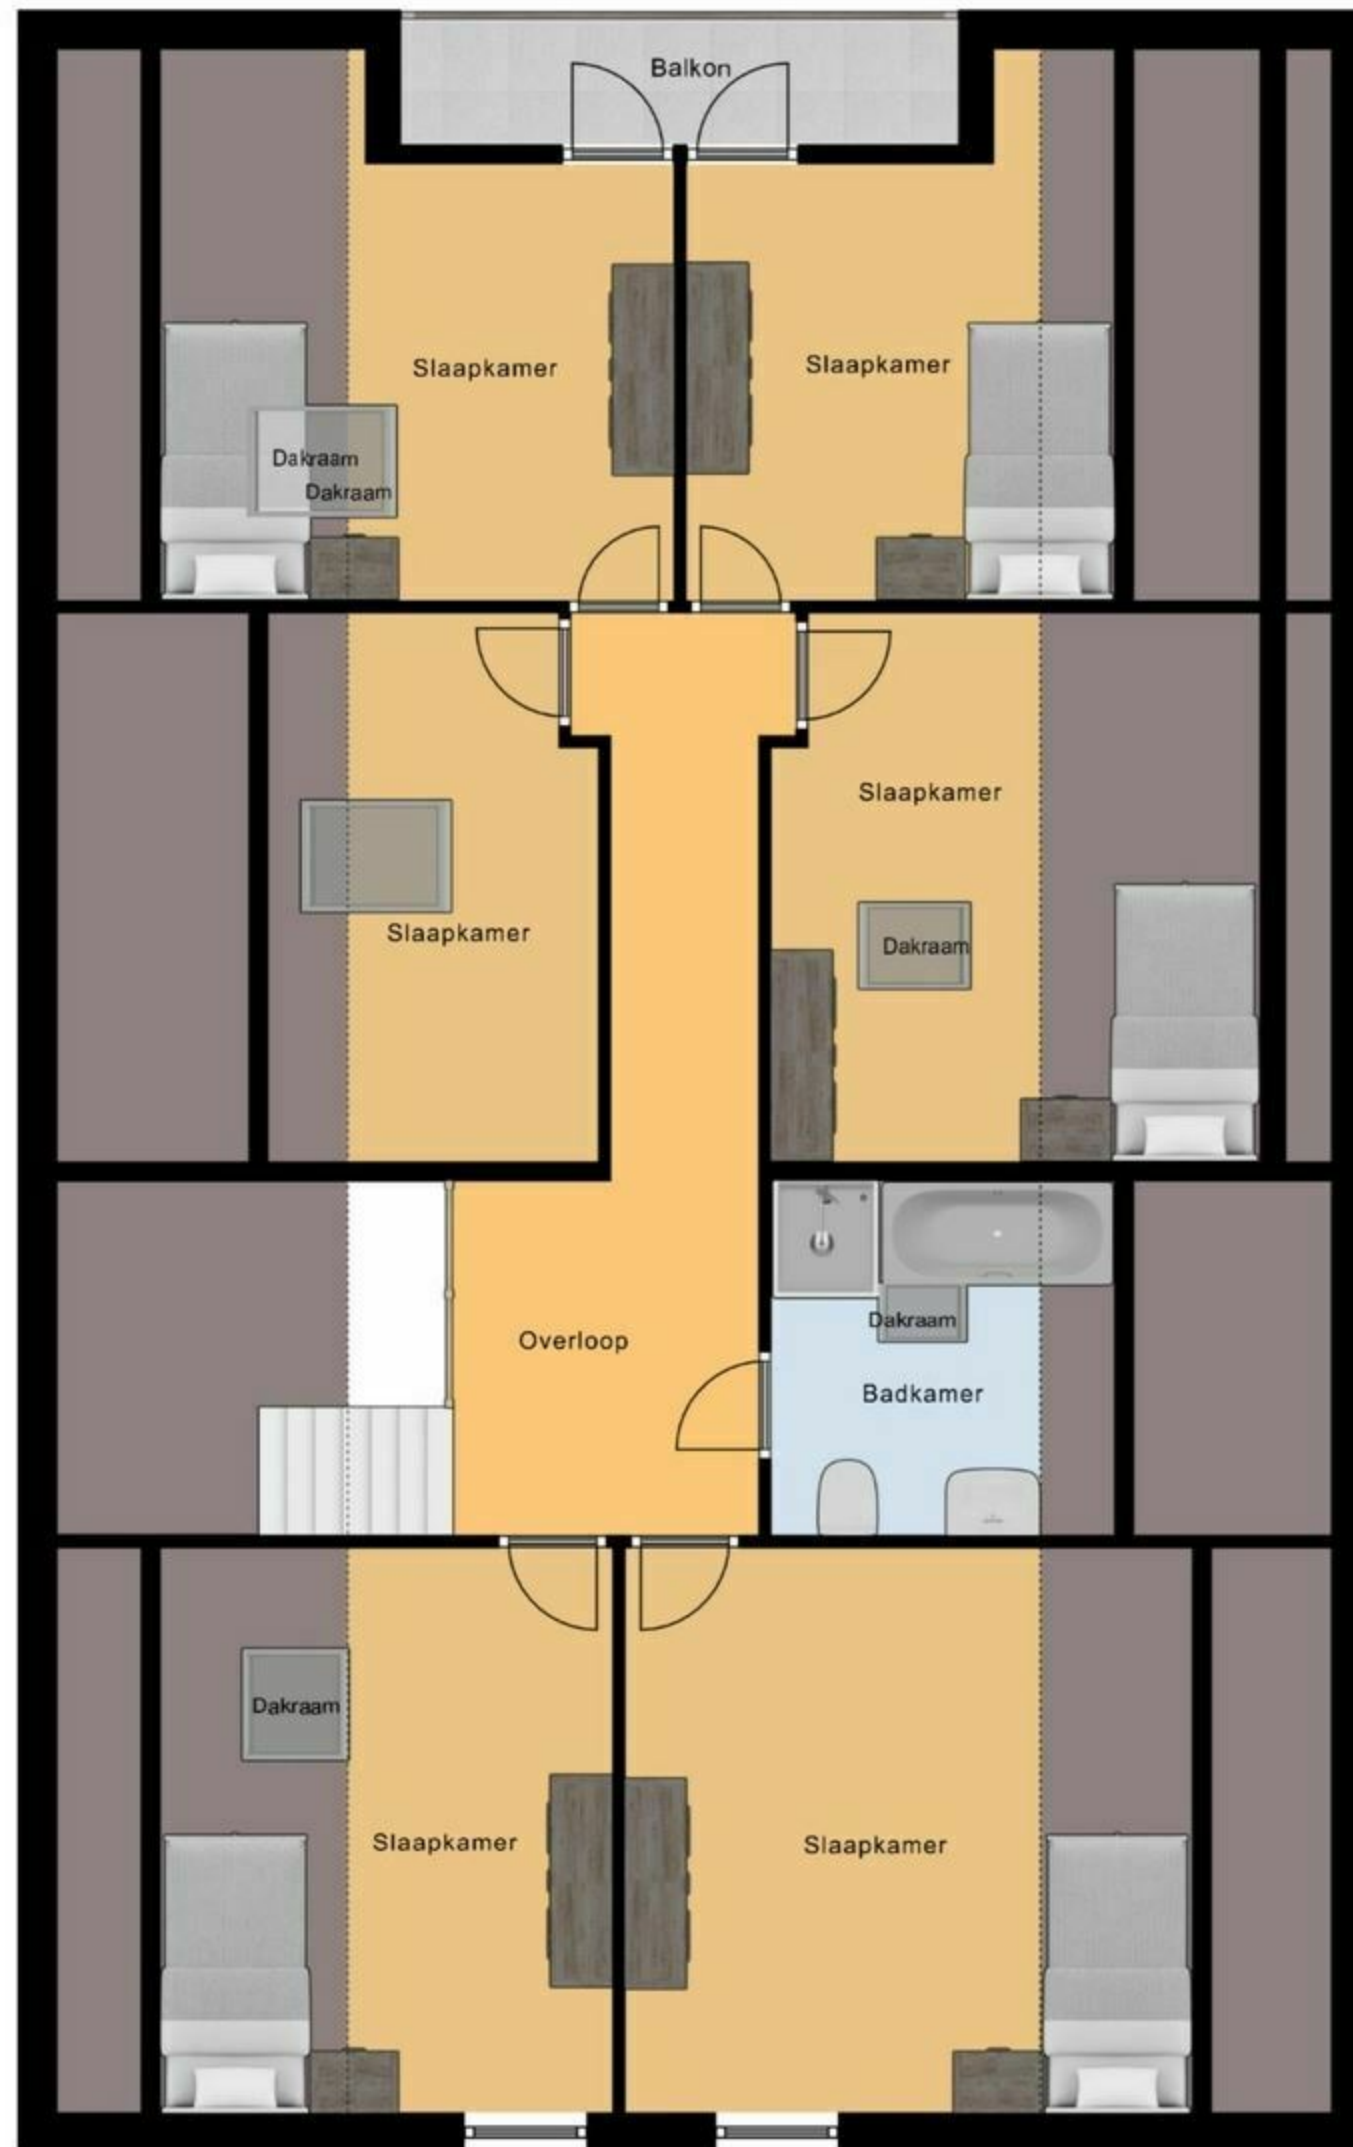

Begane Grond

8.19 m

0.93 m

3.26 m

6.87 m

4.19 m

7.71 m

1e Verdieping

Garage

Begane Grond Tuin