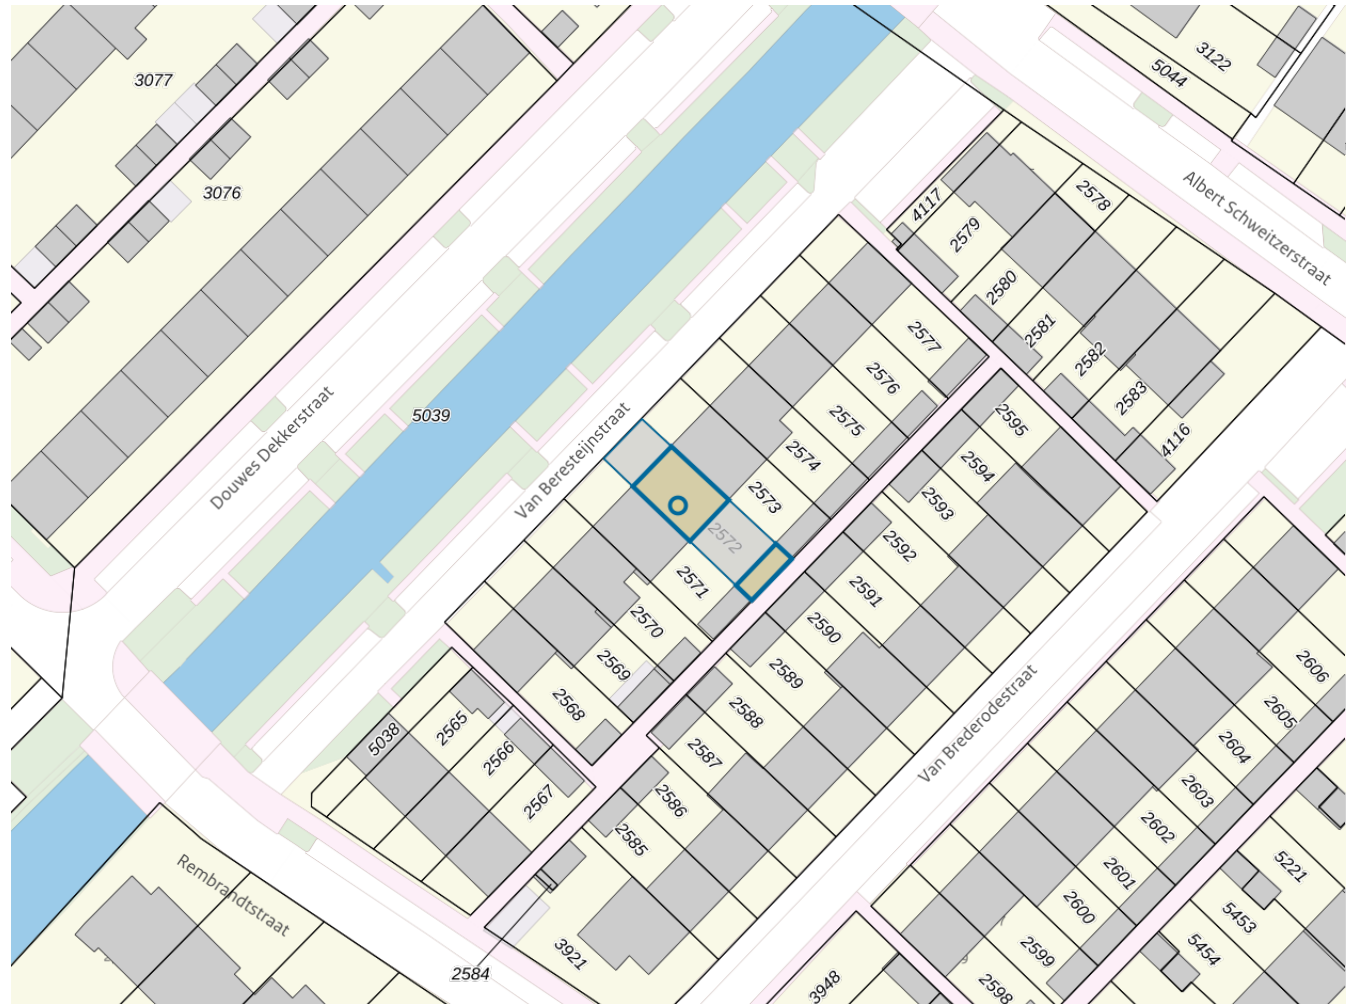

**Adres**

Adres Van Beresteijnstraat 11
Postcode 2811XJ
Woonplaats Reeuwijk

WOZ-Waarde

Identificatie 190100020220
Grondoppervlakte 129m²

Peildatum	WOZ-waarde
01-01-2022	€ 295.000
01-01-2021	€ 241.000
01-01-2020	€ 227.000
01-01-2019	€ 206.000
01-01-2018	€ 191.000
01-01-2017	€ 187.000
01-01-2016	€ 176.000
01-01-2015	€ 175.000
01-01-2014	€ 176.000