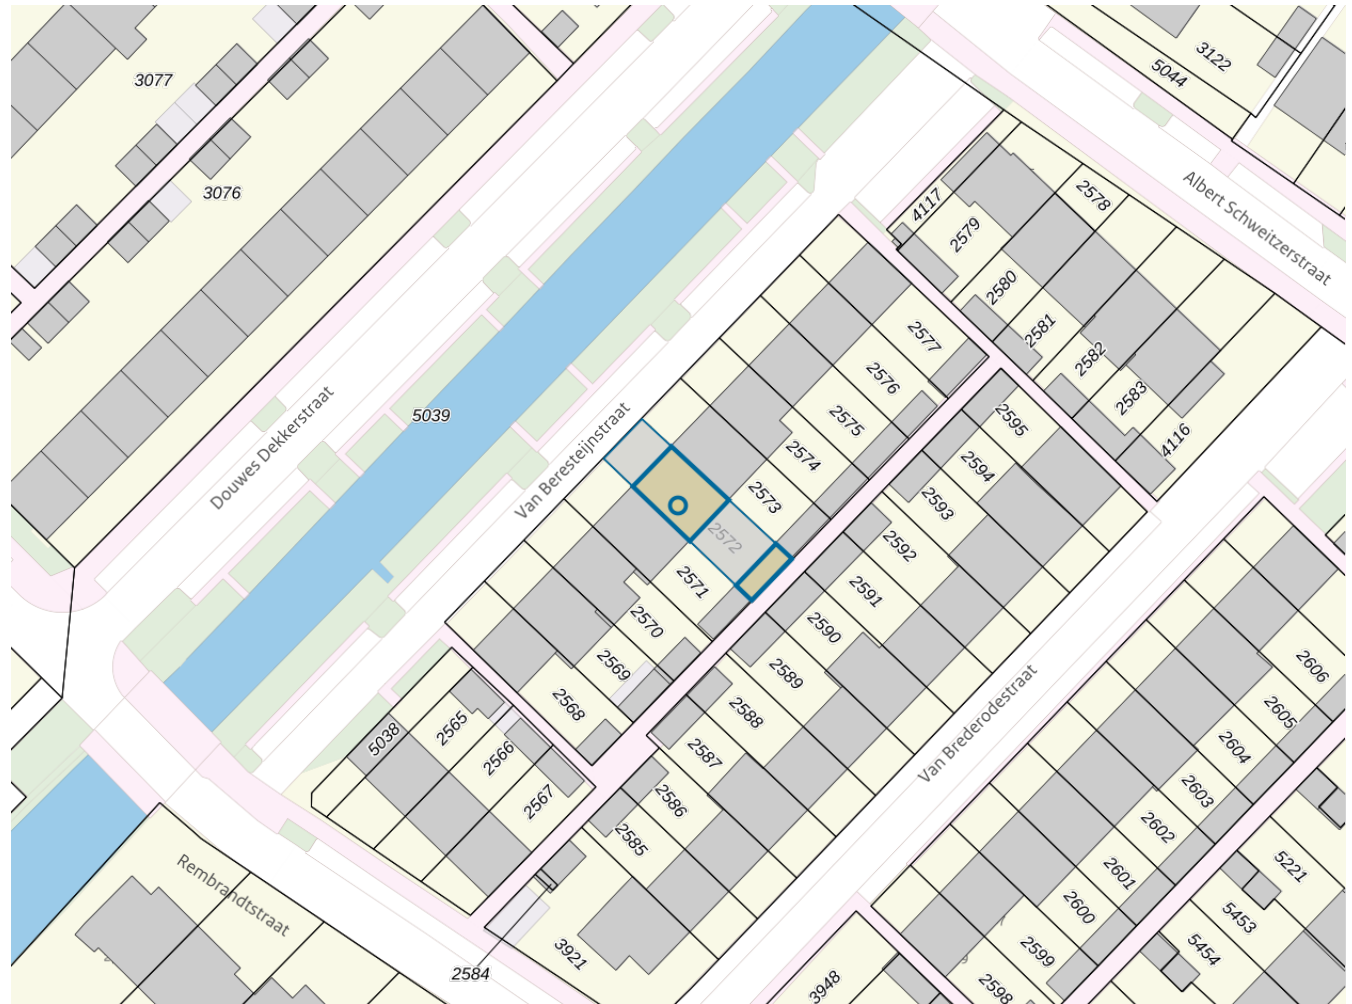

**Adres**

Adres Van Beresteijnstraat 11
Postcode 2811XJ
Woonplaats Reeuwijk

WOZ-Waarde

Identificatie 190100020220
Grondoppervlakte 129m²

Peildatum	WOZ-waarde
01-01-2022	€ 295.000
01-01-2021	€ 241.000
01-01-2020	€ 227.000
01-01-2019	€ 206.000
01-01-2018	€ 191.000
01-01-2017	€ 187.000
01-01-2016	€ 176.000
01-01-2015	€ 175.000
01-01-2014	€ 176.000

Adres

Adres Van Beresteijnstraat 11
Postcode 2811XJ
Woonplaats Reeuwijk

Kenmerken

Bouwjaar 1961
Gebruiksdoel woonfunctie
Oppervlakte 100m²

De WOZ-waarden worden bij beschikking vastgesteld door de gemeenten en langs elektronische weg in het loket geladen. Incidentele afwijkingen ten opzichte van de gegevens van de gemeente zijn mogelijk. Aan de WOZ-waarden en overige gegevens in dit loket kunnen geen rechten worden ontleend. Het gebruik van het loket en de gegevens geschiedt op eigen risico. Het ministerie van Financiën is niet aanspreekbaar op schade direct of indirect als gevolg van het gebruik van het loket, de daarin opgenomen gegevens, of de vervaardigde afdrucken.