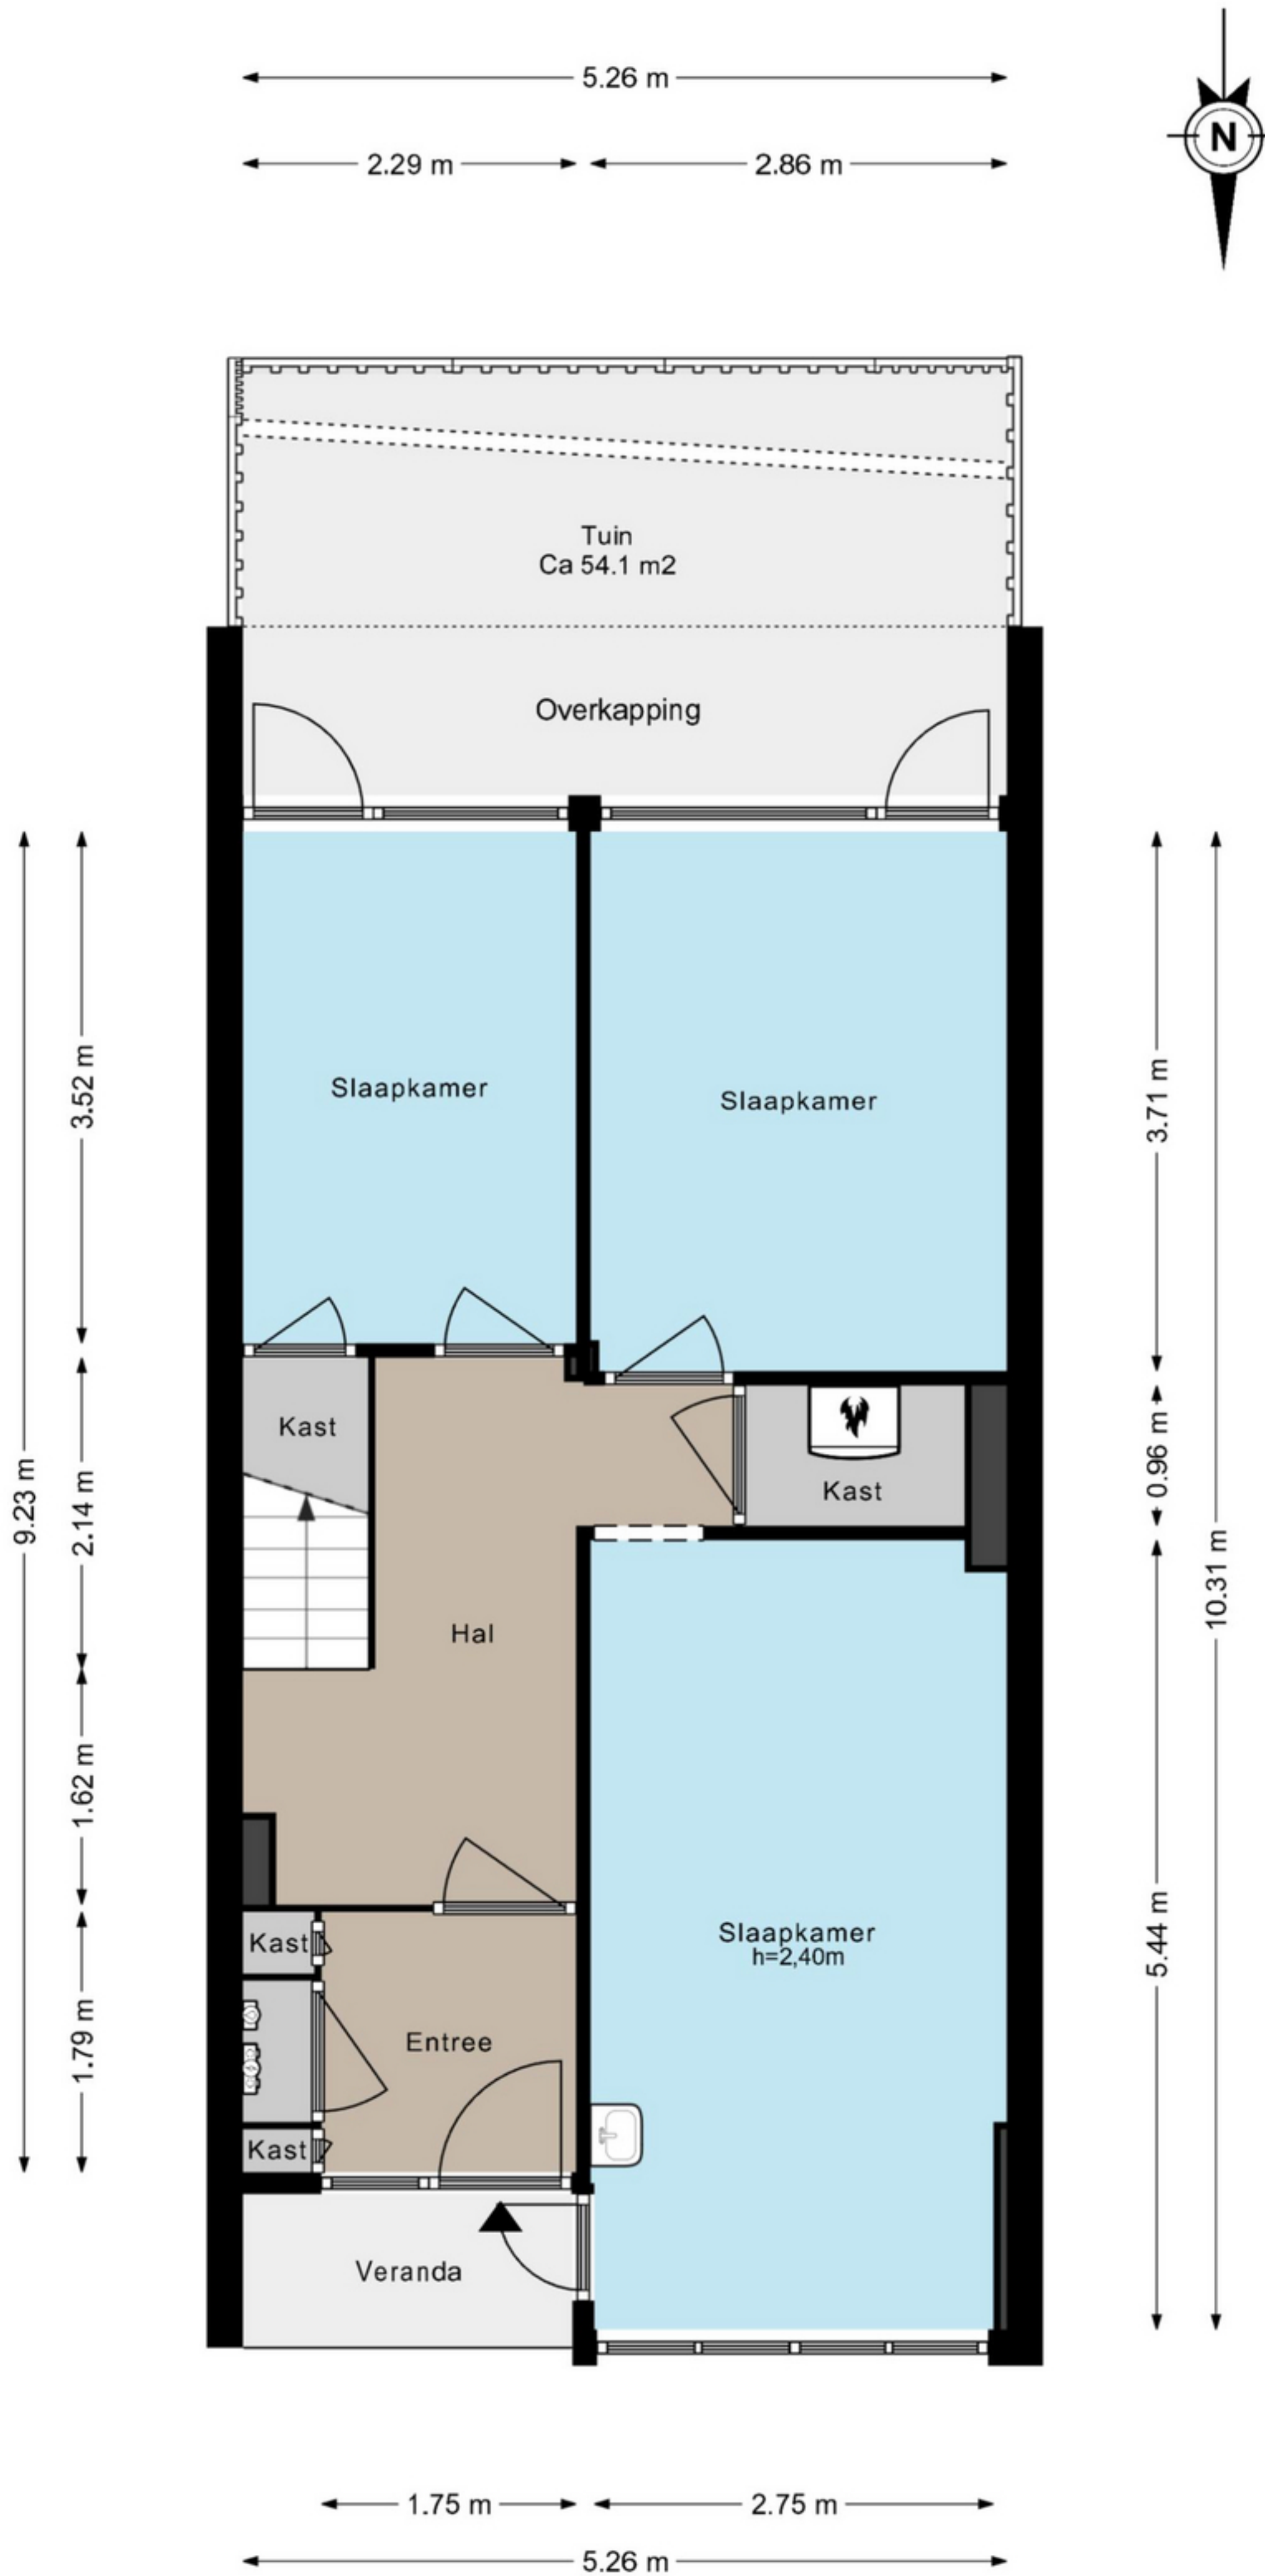

Van Boshuizenstraat 105 - Amsterdam

Begane grond

Van Boshuizenstraat 105 - Amsterdam

Eerste verdieping

De plattegronden zijn geproduceerd voor promotionele doeleinden en ter indicatie.
Aan de plattegronden kunnen geen rechten worden ontleend.
© www.woningmedia.nl

Van Boshuizenstraat 105 - Amsterdam

Tweede verdieping

De plattegronden zijn geproduceerd voor promotionele doeleinden en ter indicatie.
Aan de plattegronden kunnen geen rechten worden ontleend.
© www.woningmedia.nl