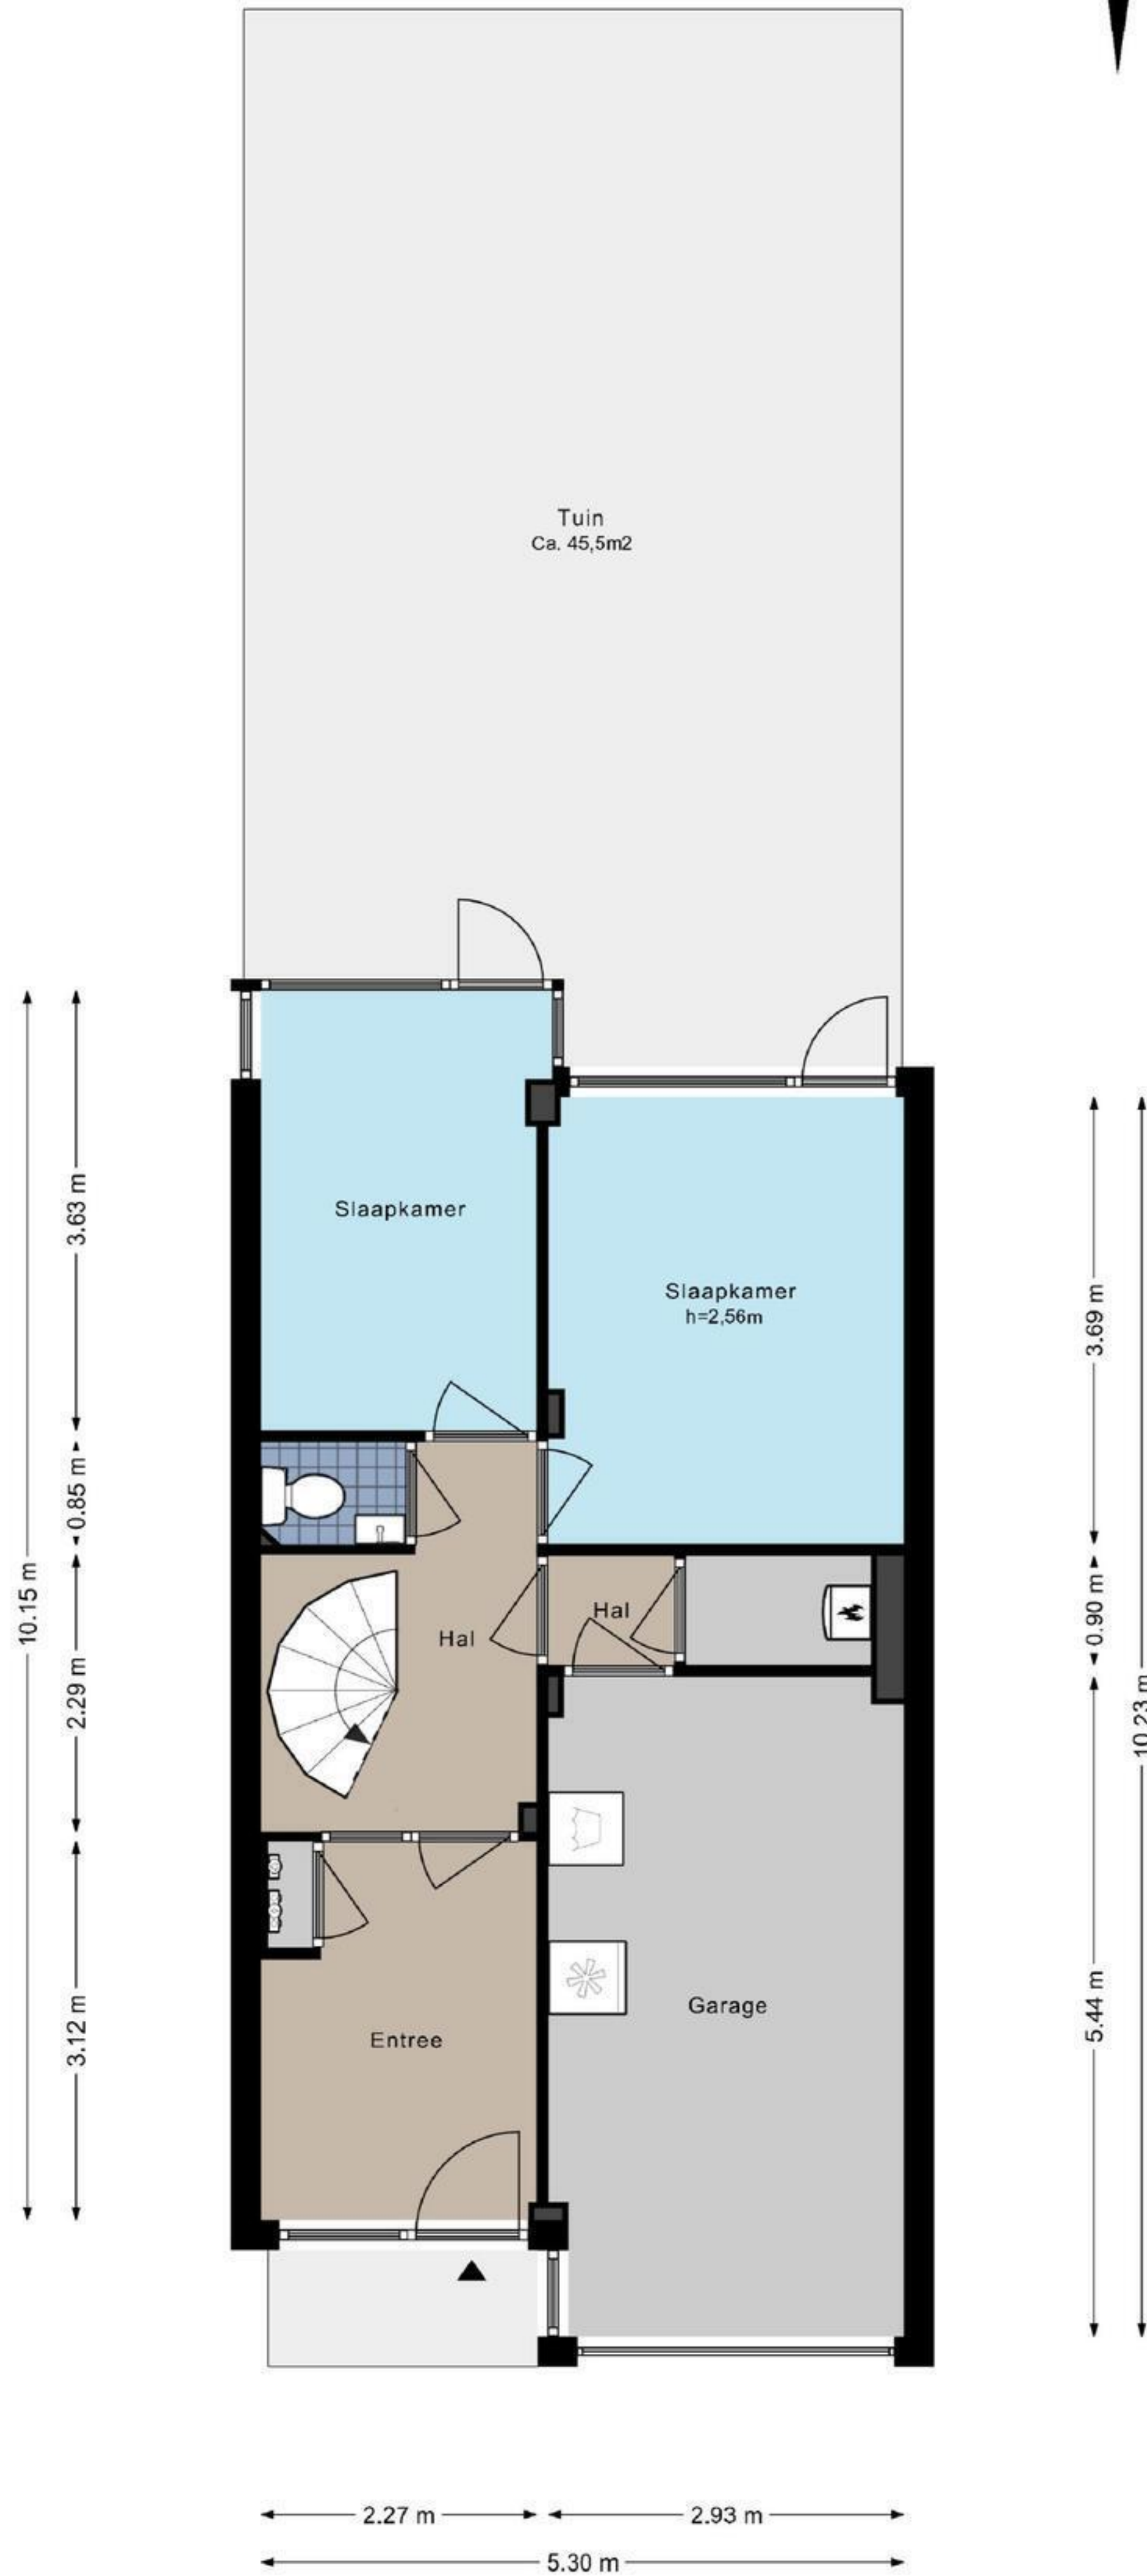

Van Boshuizenstraat 679 - Amsterdam
Begane grond

5.30 m
2.27 m 2.93 m

Van Boshuizenstraat 679 - Amsterdam
Eerste verdieping

**Van Boshuizenstraat 679 - Amsterdam
Tweede verdieping**