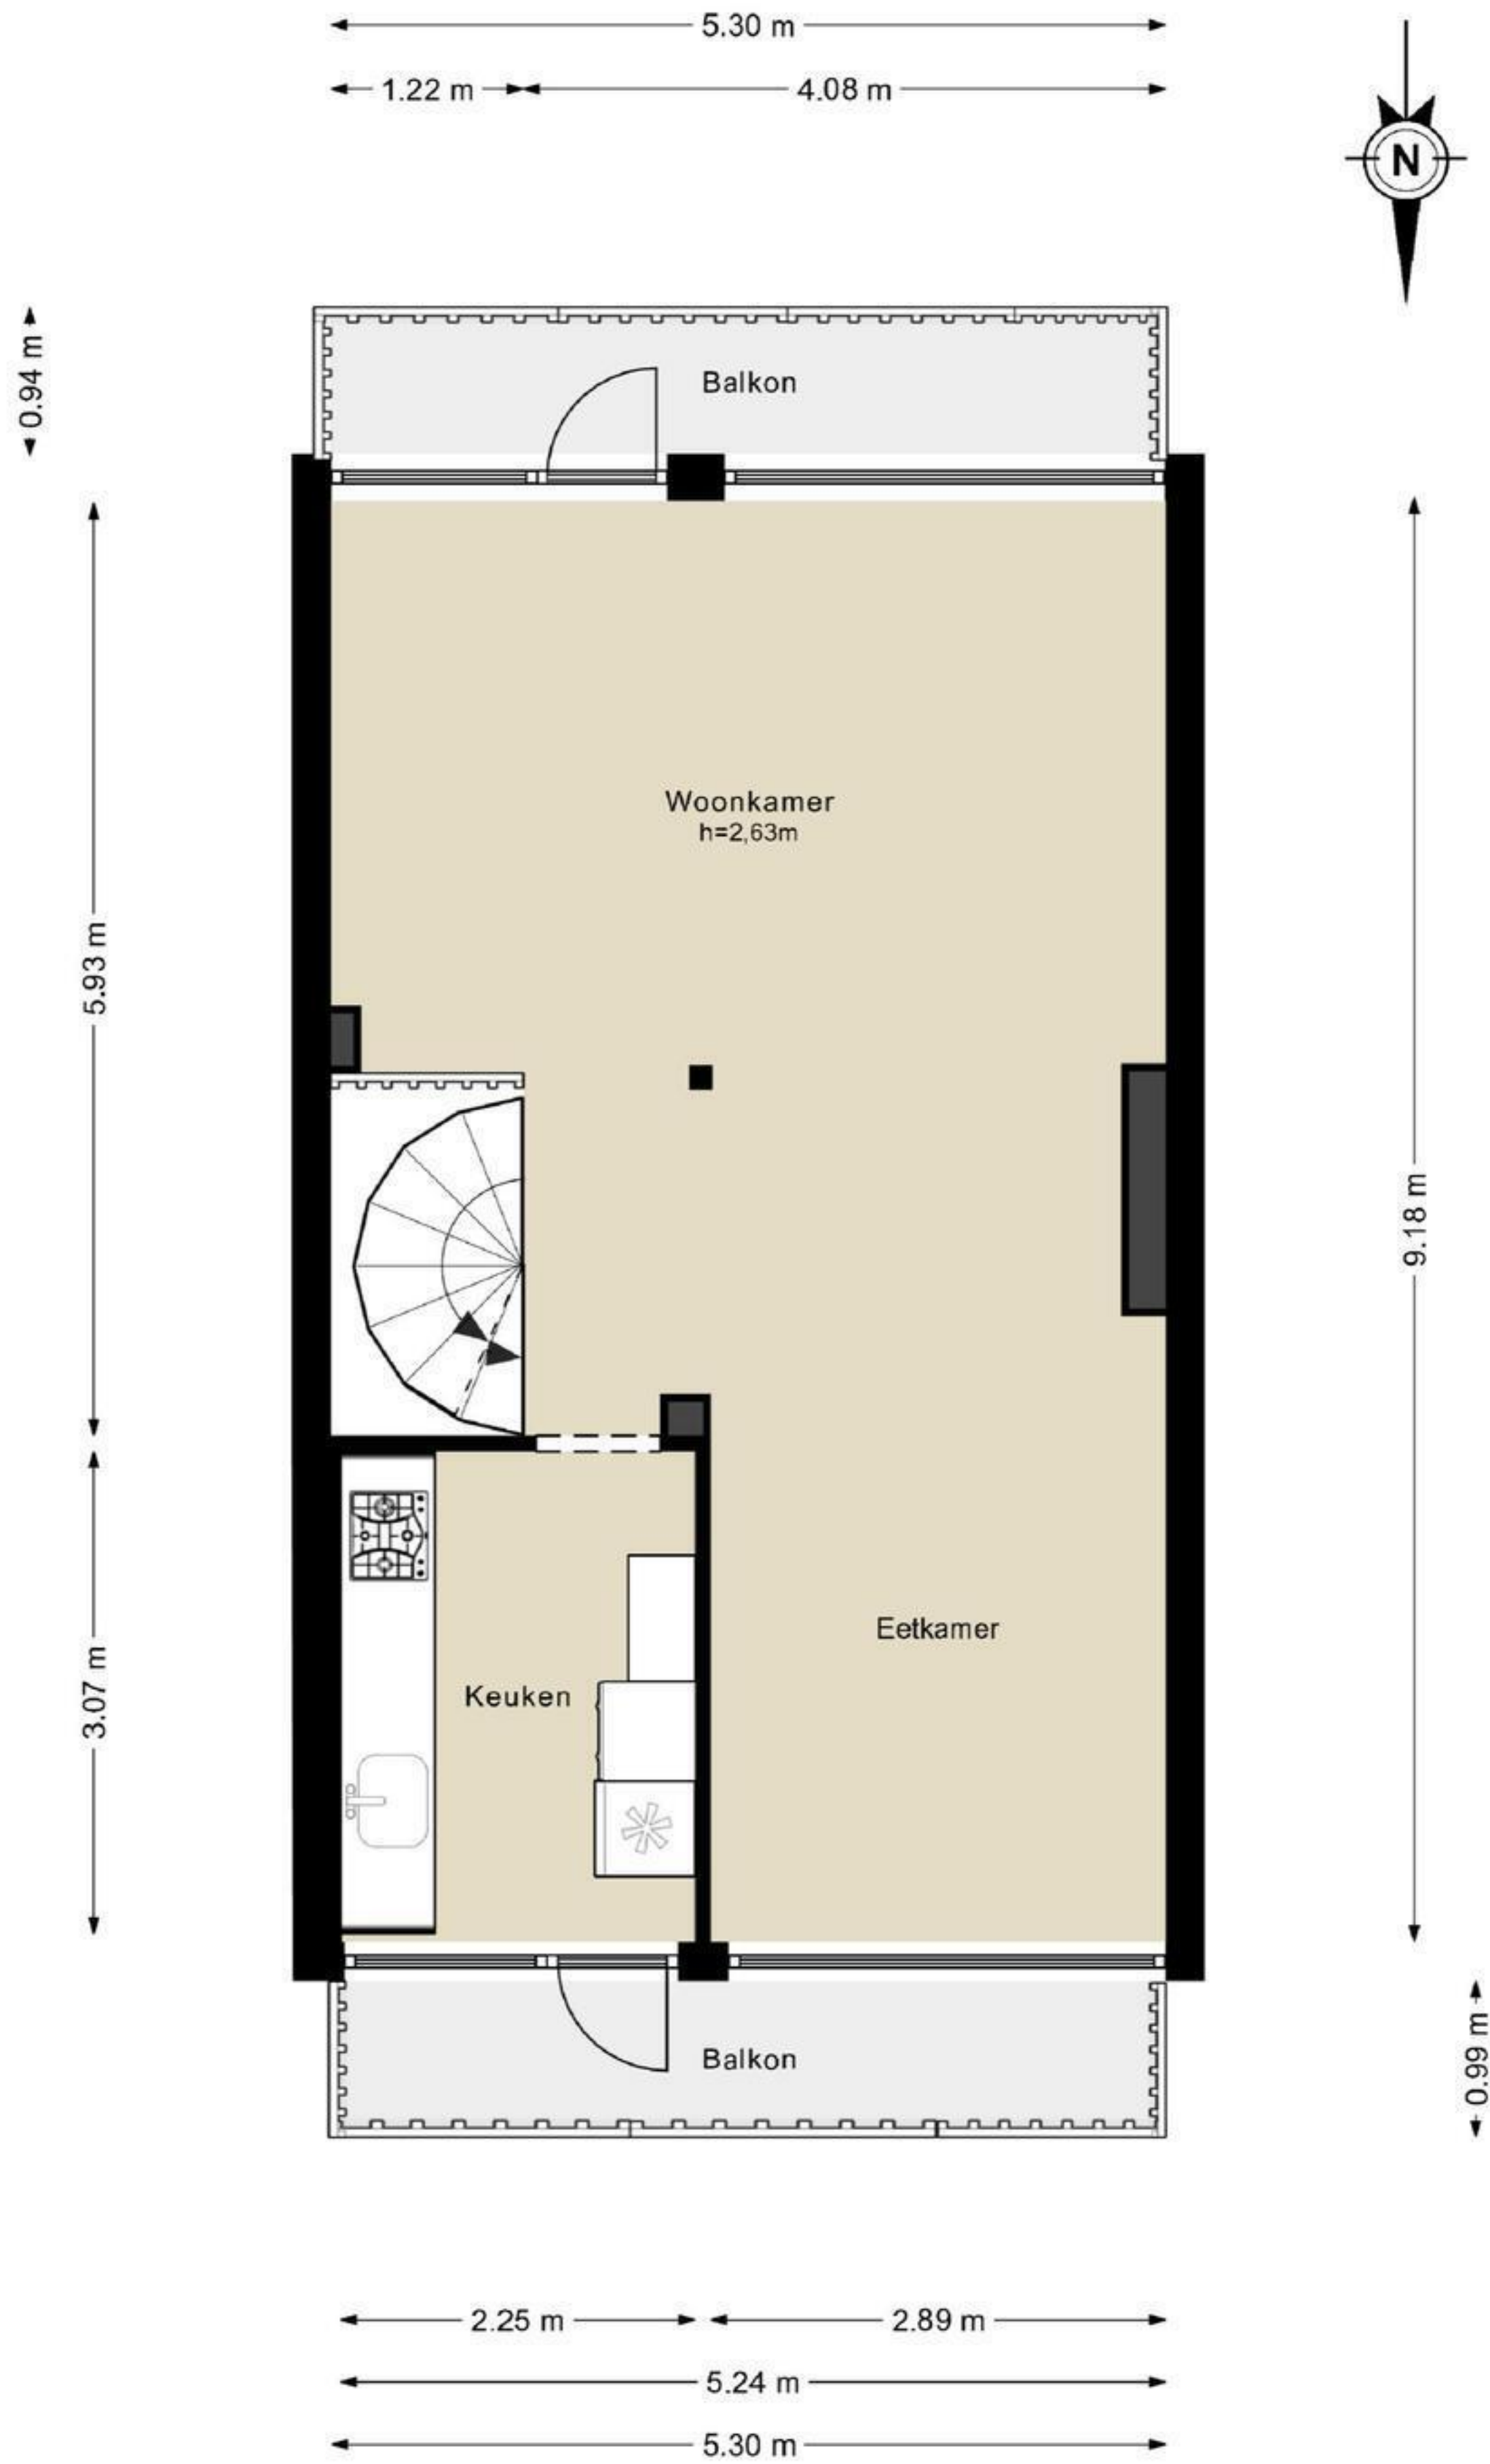

Van Boshuizenstraat 679 - Amsterdam
Begane grond

5.30 m
2.27 m 2.93 m

Van Boshuizenstraat 679 - Amsterdam
Eerste verdieping

**Van Boshuizenstraat 679 - Amsterdam
Tweede verdieping**