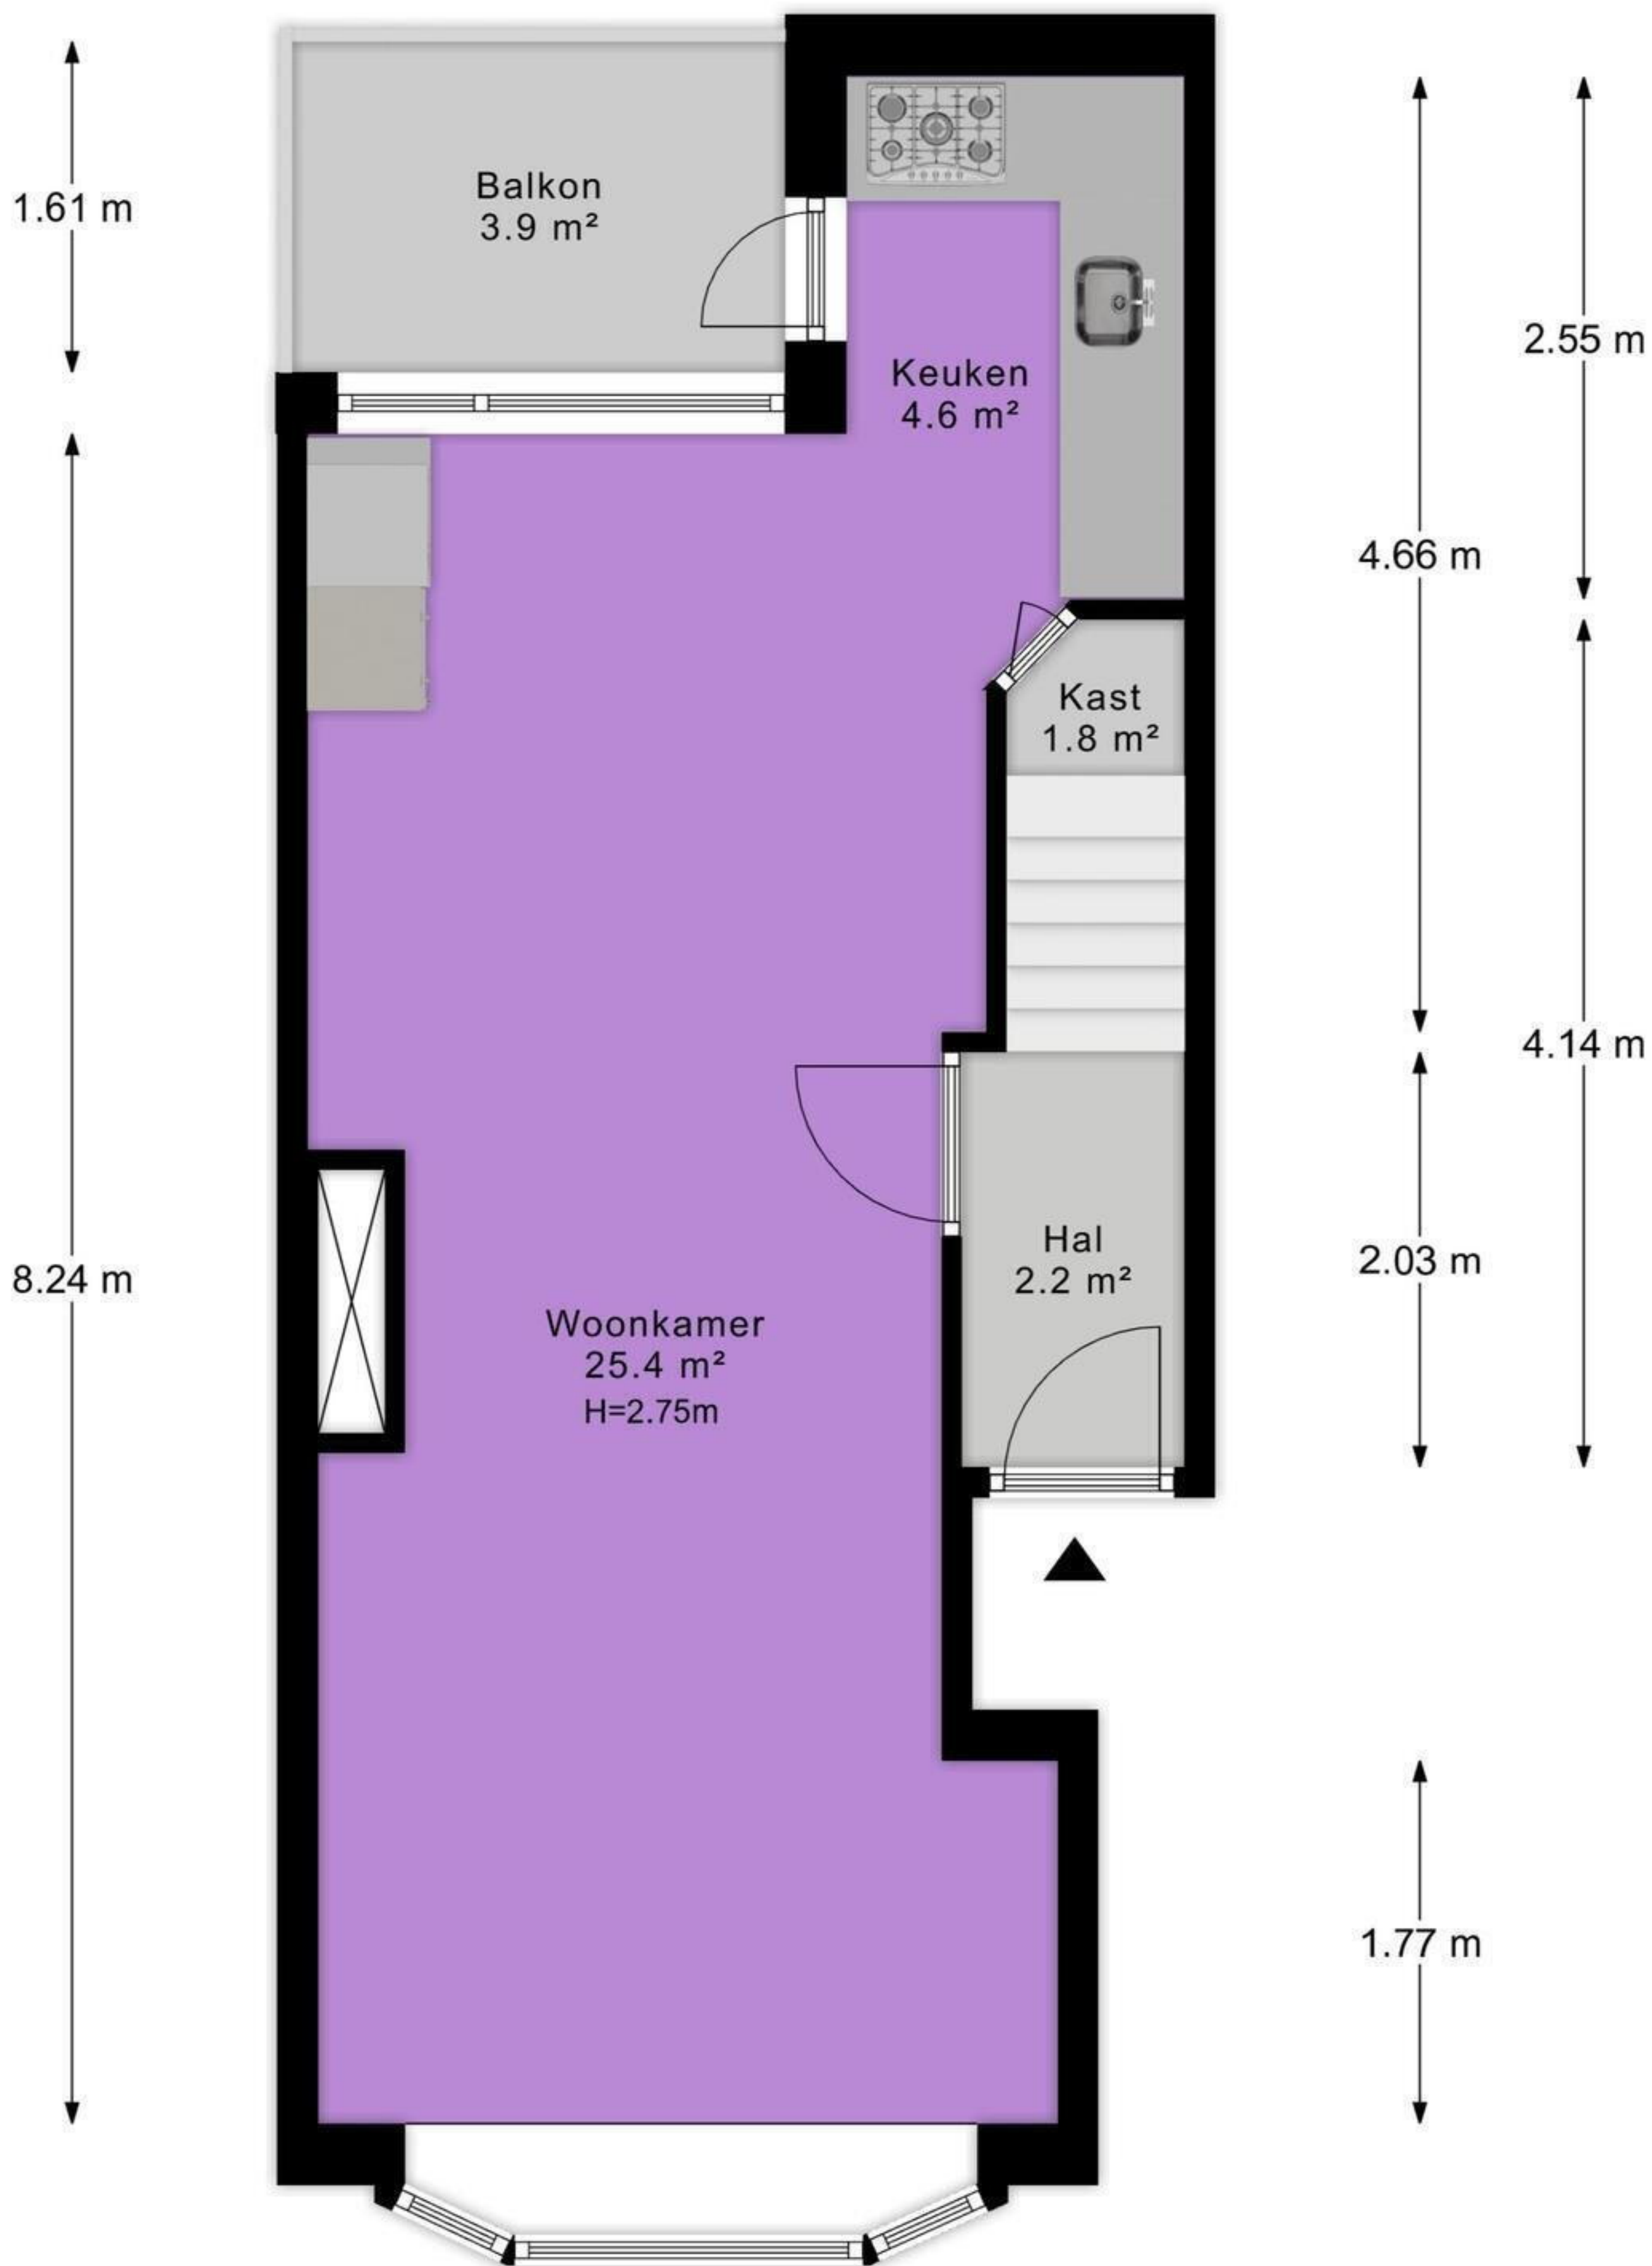

**DIT WAS EEN KORTE IMPRESSIE,  
KIJK GAUW VERDER VOOR EEN  
COMPLETE FOTO PRESENTATIE!**

← 1.25 m → ← 2.97 m →

3.02 m

Dakterras  
9.9 m<sup>2</sup>

Kast

0.82 m

2.37 m

5.35 m

3.71 m

Slaapkamer  
9.8 m<sup>2</sup>  
H=2.43m

Overloop  
0.9 m<sup>2</sup>

Kast  
0.7 m<sup>2</sup>

1.91 m

4.38 m

3.24 m

1.04 m

4.38 m

← 1.80 m →

↑  
2.15 m  
↓