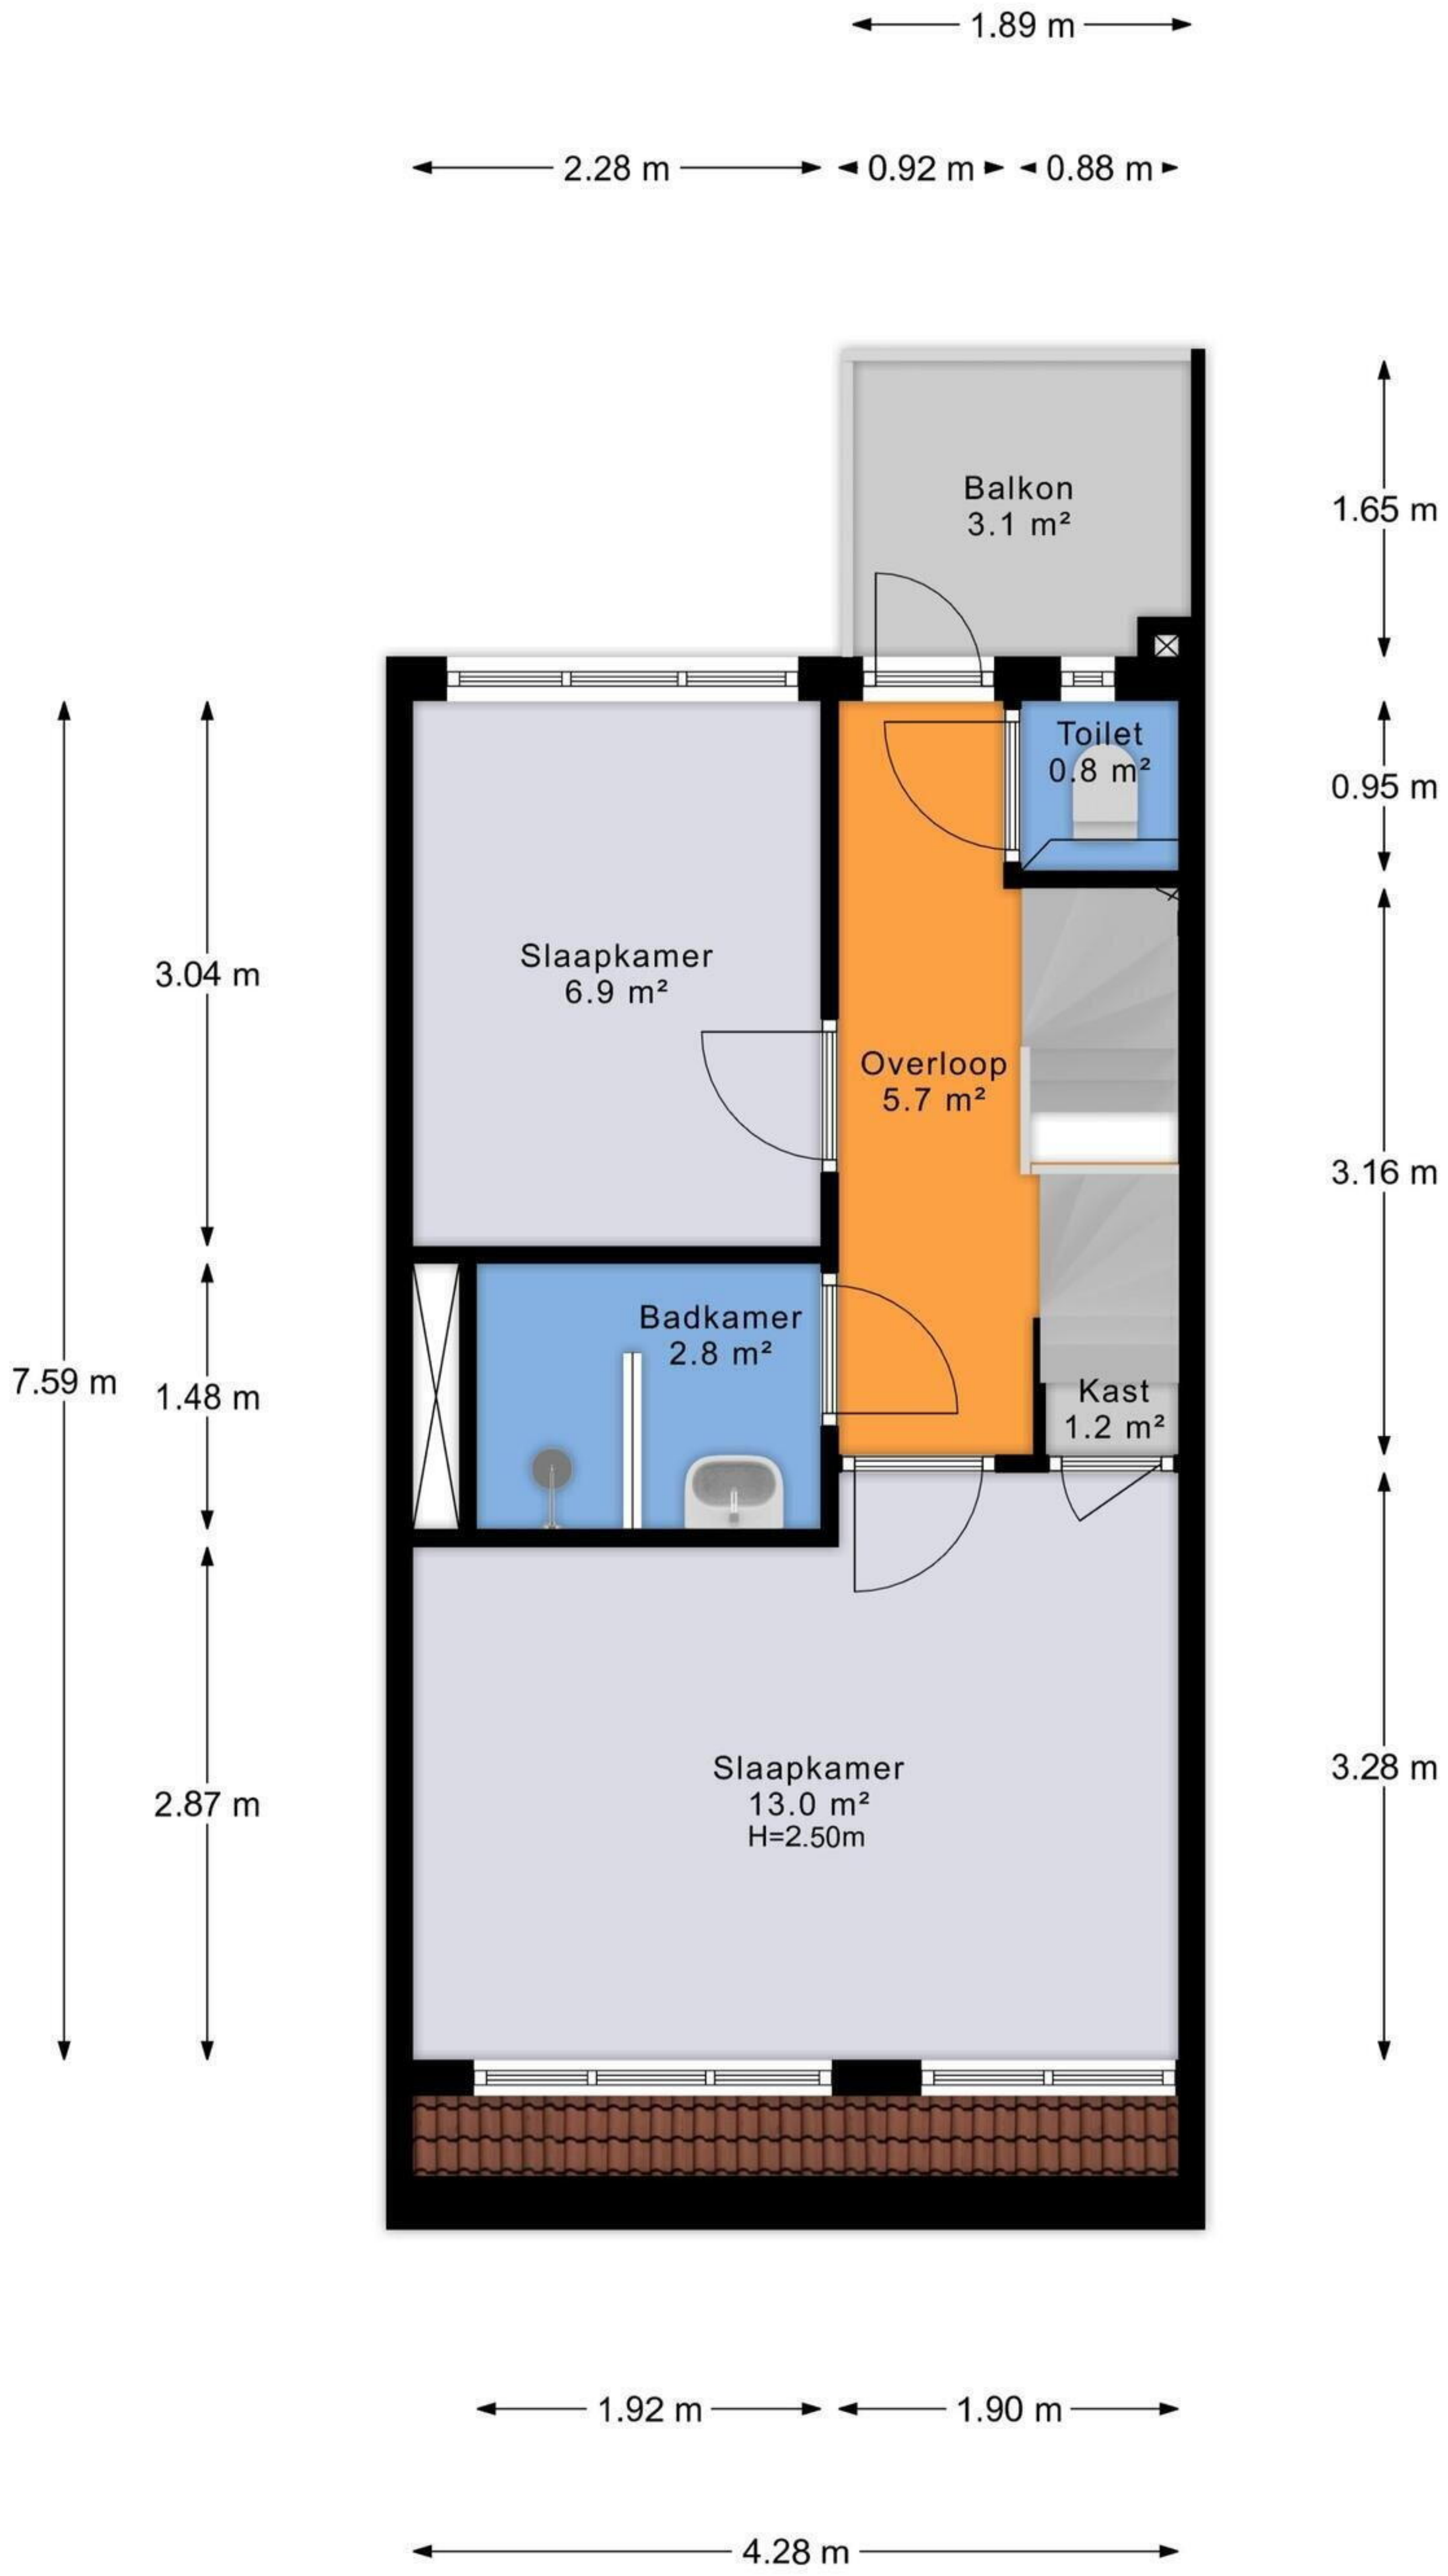

**DIT WAS EEN KORTE IMPRESSIE,  
KIJK GAUW VERDER VOOR EEN  
COMPLETE FOTO PRESENTATIE!**

← 1.25 m → ← 2.97 m →

3.02 m

Dakterras  
9.9 m<sup>2</sup>

Kast

0.82 m

2.37 m

5.35 m

3.71 m

Slaapkamer  
9.8 m<sup>2</sup>  
H=2.43m

Overloop  
0.9 m<sup>2</sup>

Kast  
0.7 m<sup>2</sup>

1.91 m

4.38 m

3.24 m

1.04 m

4.38 m

← 1.80 m →

↑  
2.15 m  
↓