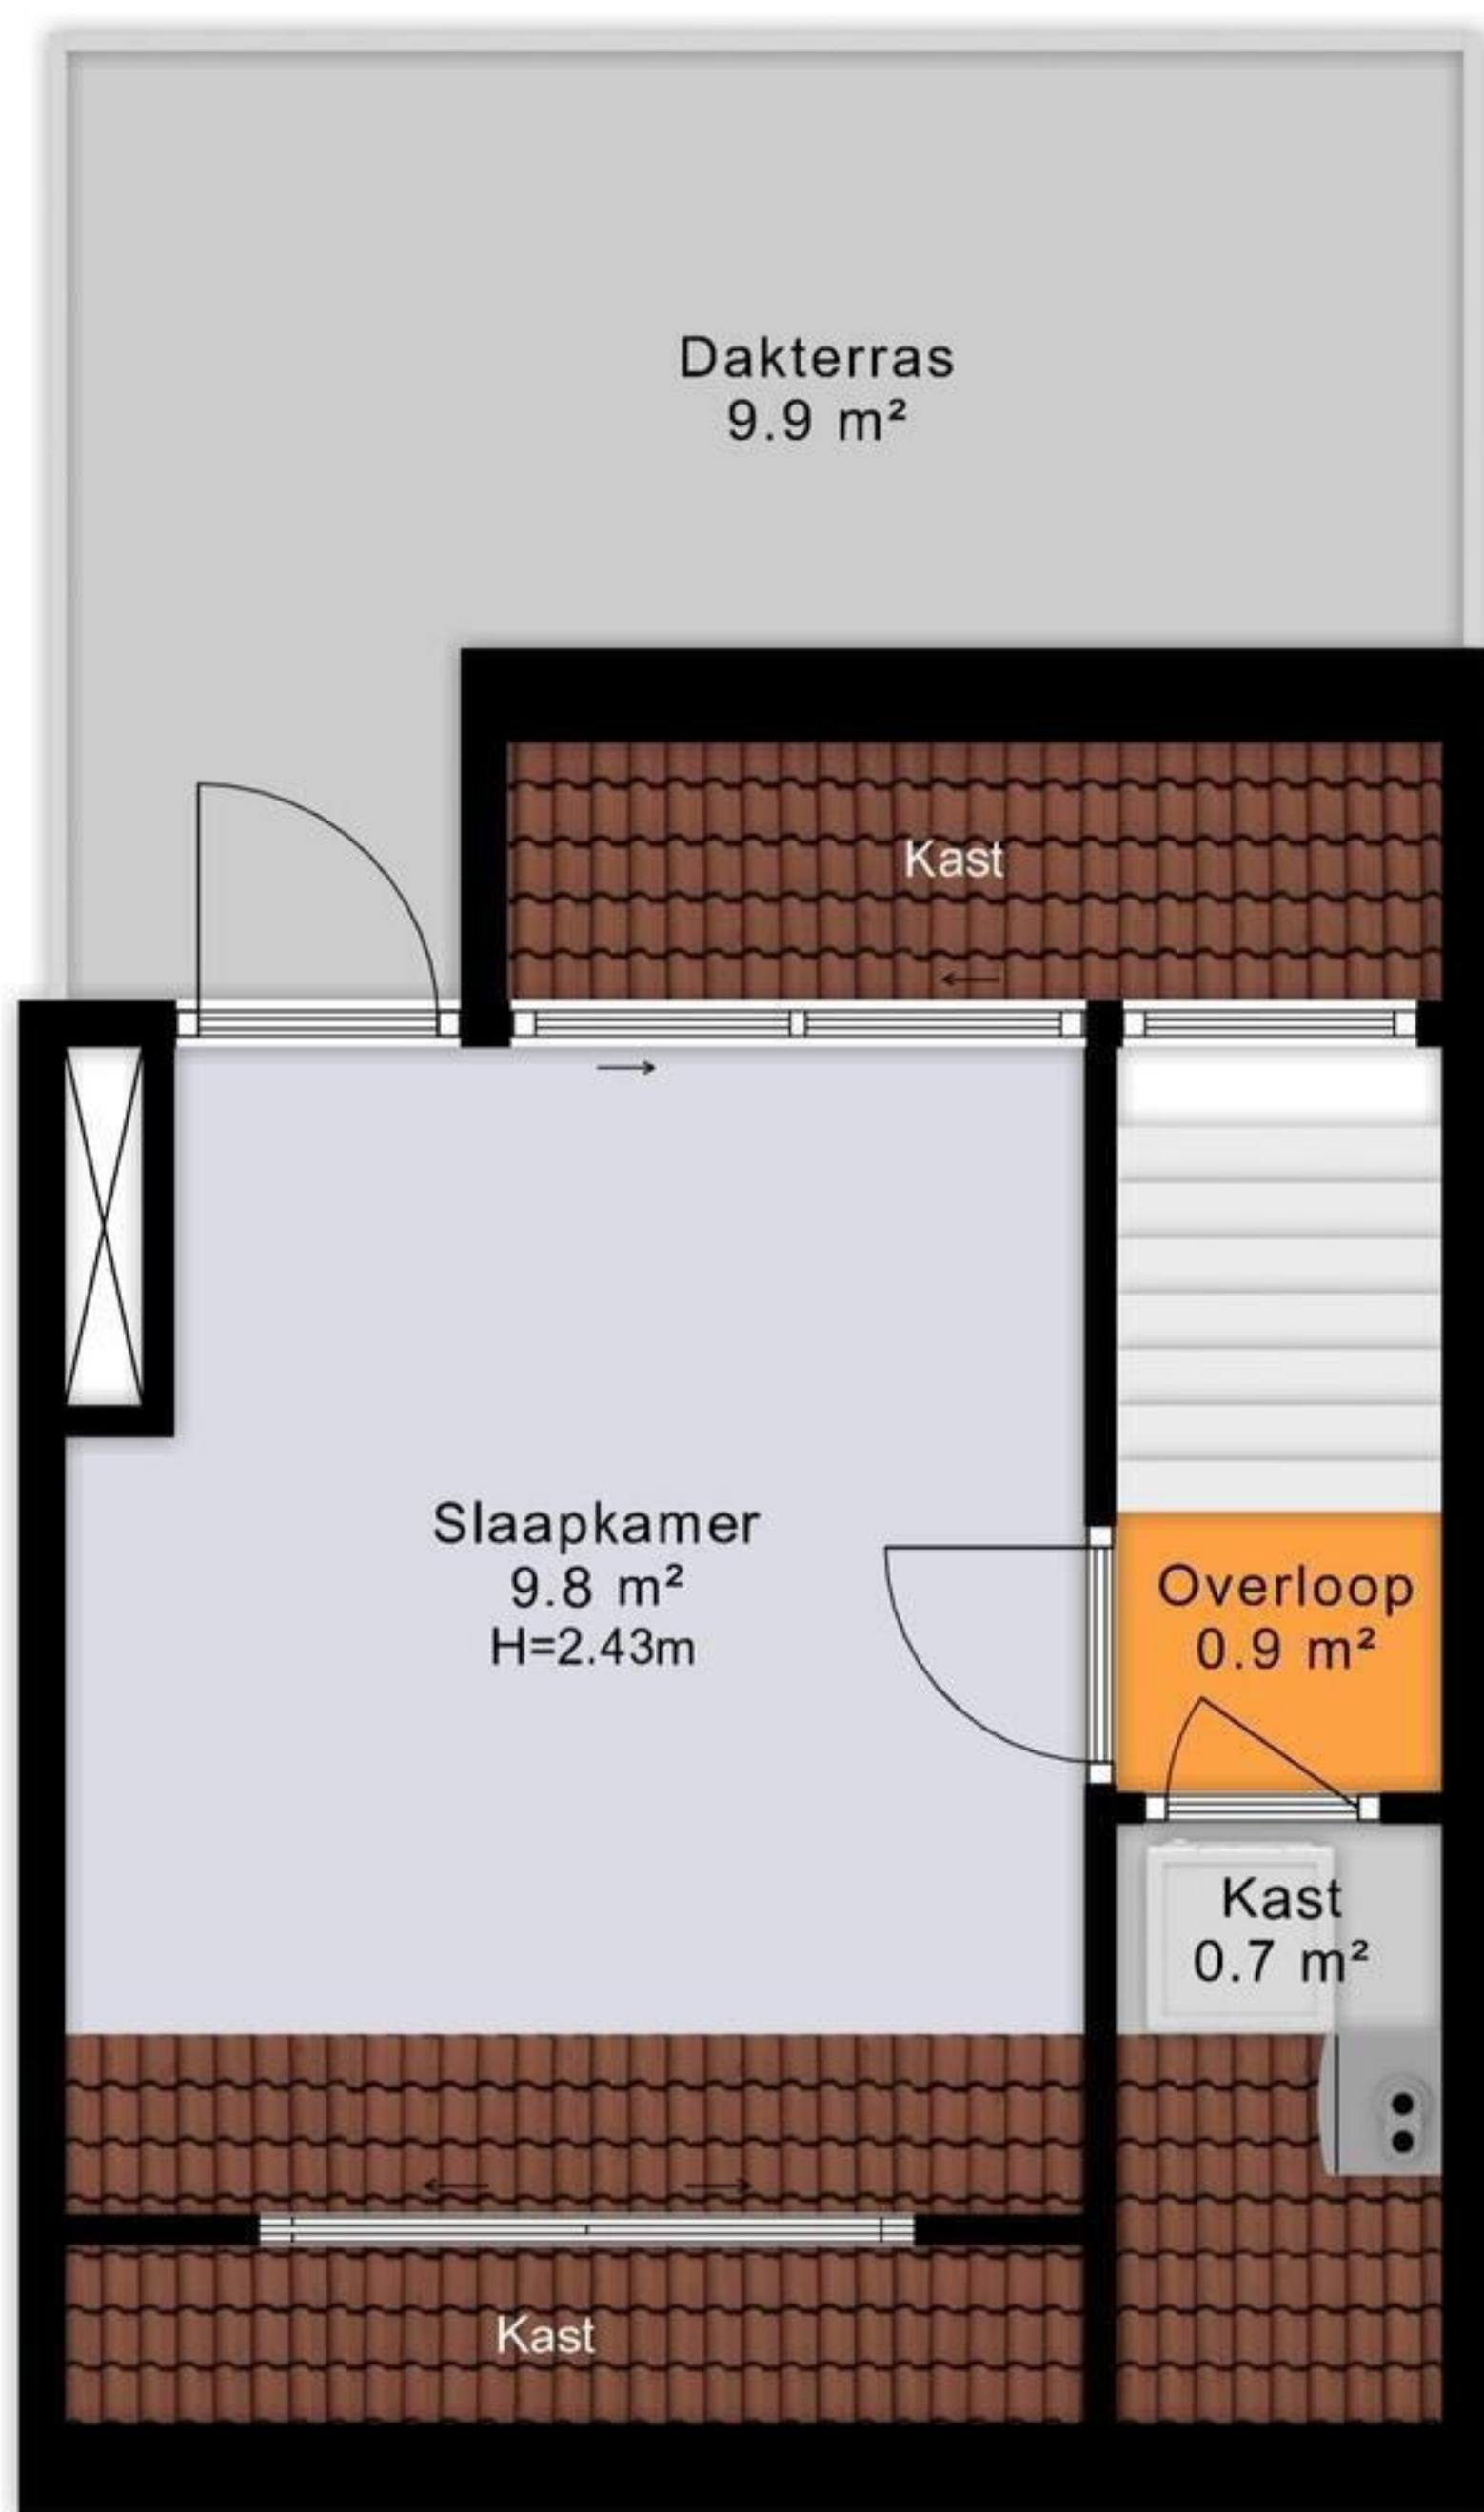

**DIT WAS EEN KORTE IMPRESSIE,  
KIJK GAUW VERDER VOOR EEN  
COMPLETE FOTO PRESENTATIE!**

← 1.25 m → ← 2.97 m →

3.02 m

Dakterras  
9.9 m<sup>2</sup>

Kast

0.82 m

2.37 m

5.35 m

3.71 m

Slaapkamer  
9.8 m<sup>2</sup>  
H=2.43m

Overloop  
0.9 m<sup>2</sup>

Kast  
0.7 m<sup>2</sup>

1.91 m

4.38 m

3.24 m

1.04 m

4.38 m

← 1.80 m →

↑  
2.15 m  
↓