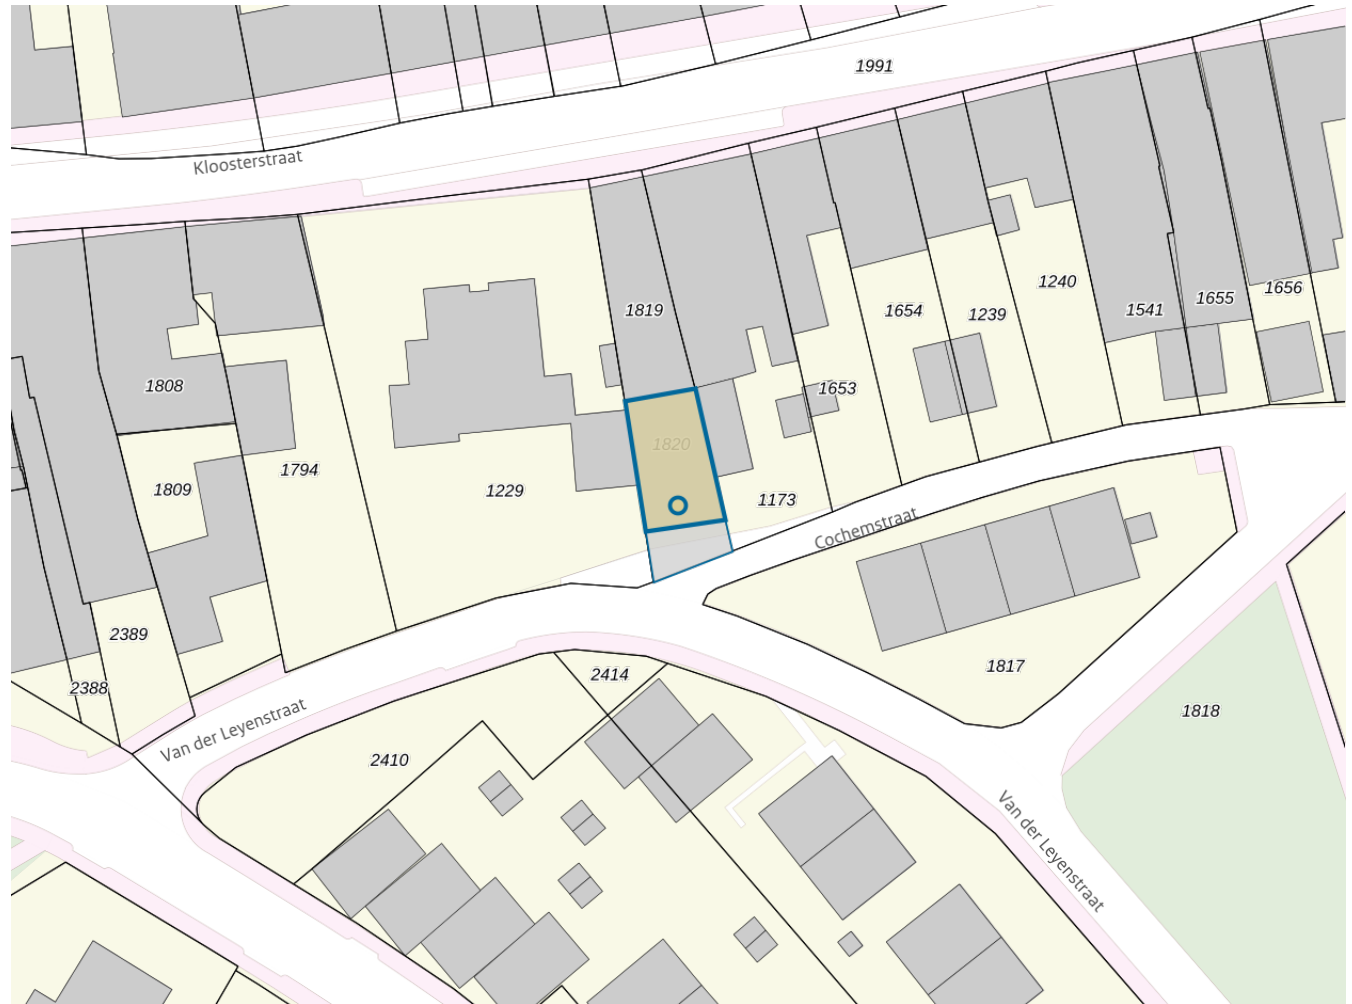

**Adres**

Adres Van der Leyenstraat 5
Postcode 6369TN
Woonplaats Simpelveld

WOZ-Waarde

Identificatie 096500005569
Grondoppervlakte 145m²

Peildatum	WOZ-waarde
01-01-2023	€ 179.000
01-01-2022	€ 177.000
01-01-2021	€ 145.000
01-01-2020	€ 144.000
01-01-2019	€ 124.000
01-01-2018	€ 117.000
01-01-2017	€ 115.000
01-01-2016	€ 113.000
01-01-2015	€ 109.000

Adres

Adres Van der Leyenstraat 5
Postcode 6369TN
Woonplaats Simpelveld

Kenmerken

Bouwjaar 1973
Gebruiksdoel woonfunctie
Oppervlakte 175m²

De WOZ-waarden worden bij beschikking vastgesteld door de gemeenten en langs elektronische weg in het loket geladen. Incidentele afwijkingen ten opzichte van de gegevens van de gemeente zijn mogelijk. Aan de WOZ-waarden en overige gegevens in dit loket kunnen geen rechten worden ontleend. Het gebruik van het loket en de gegevens geschiedt op eigen risico. Het ministerie van Financiën is niet aanspreekbaar op schade direct of indirect als gevolg van het gebruik van het loket, de daarin opgenomen gegevens, of de vervaardigde afdrucken.