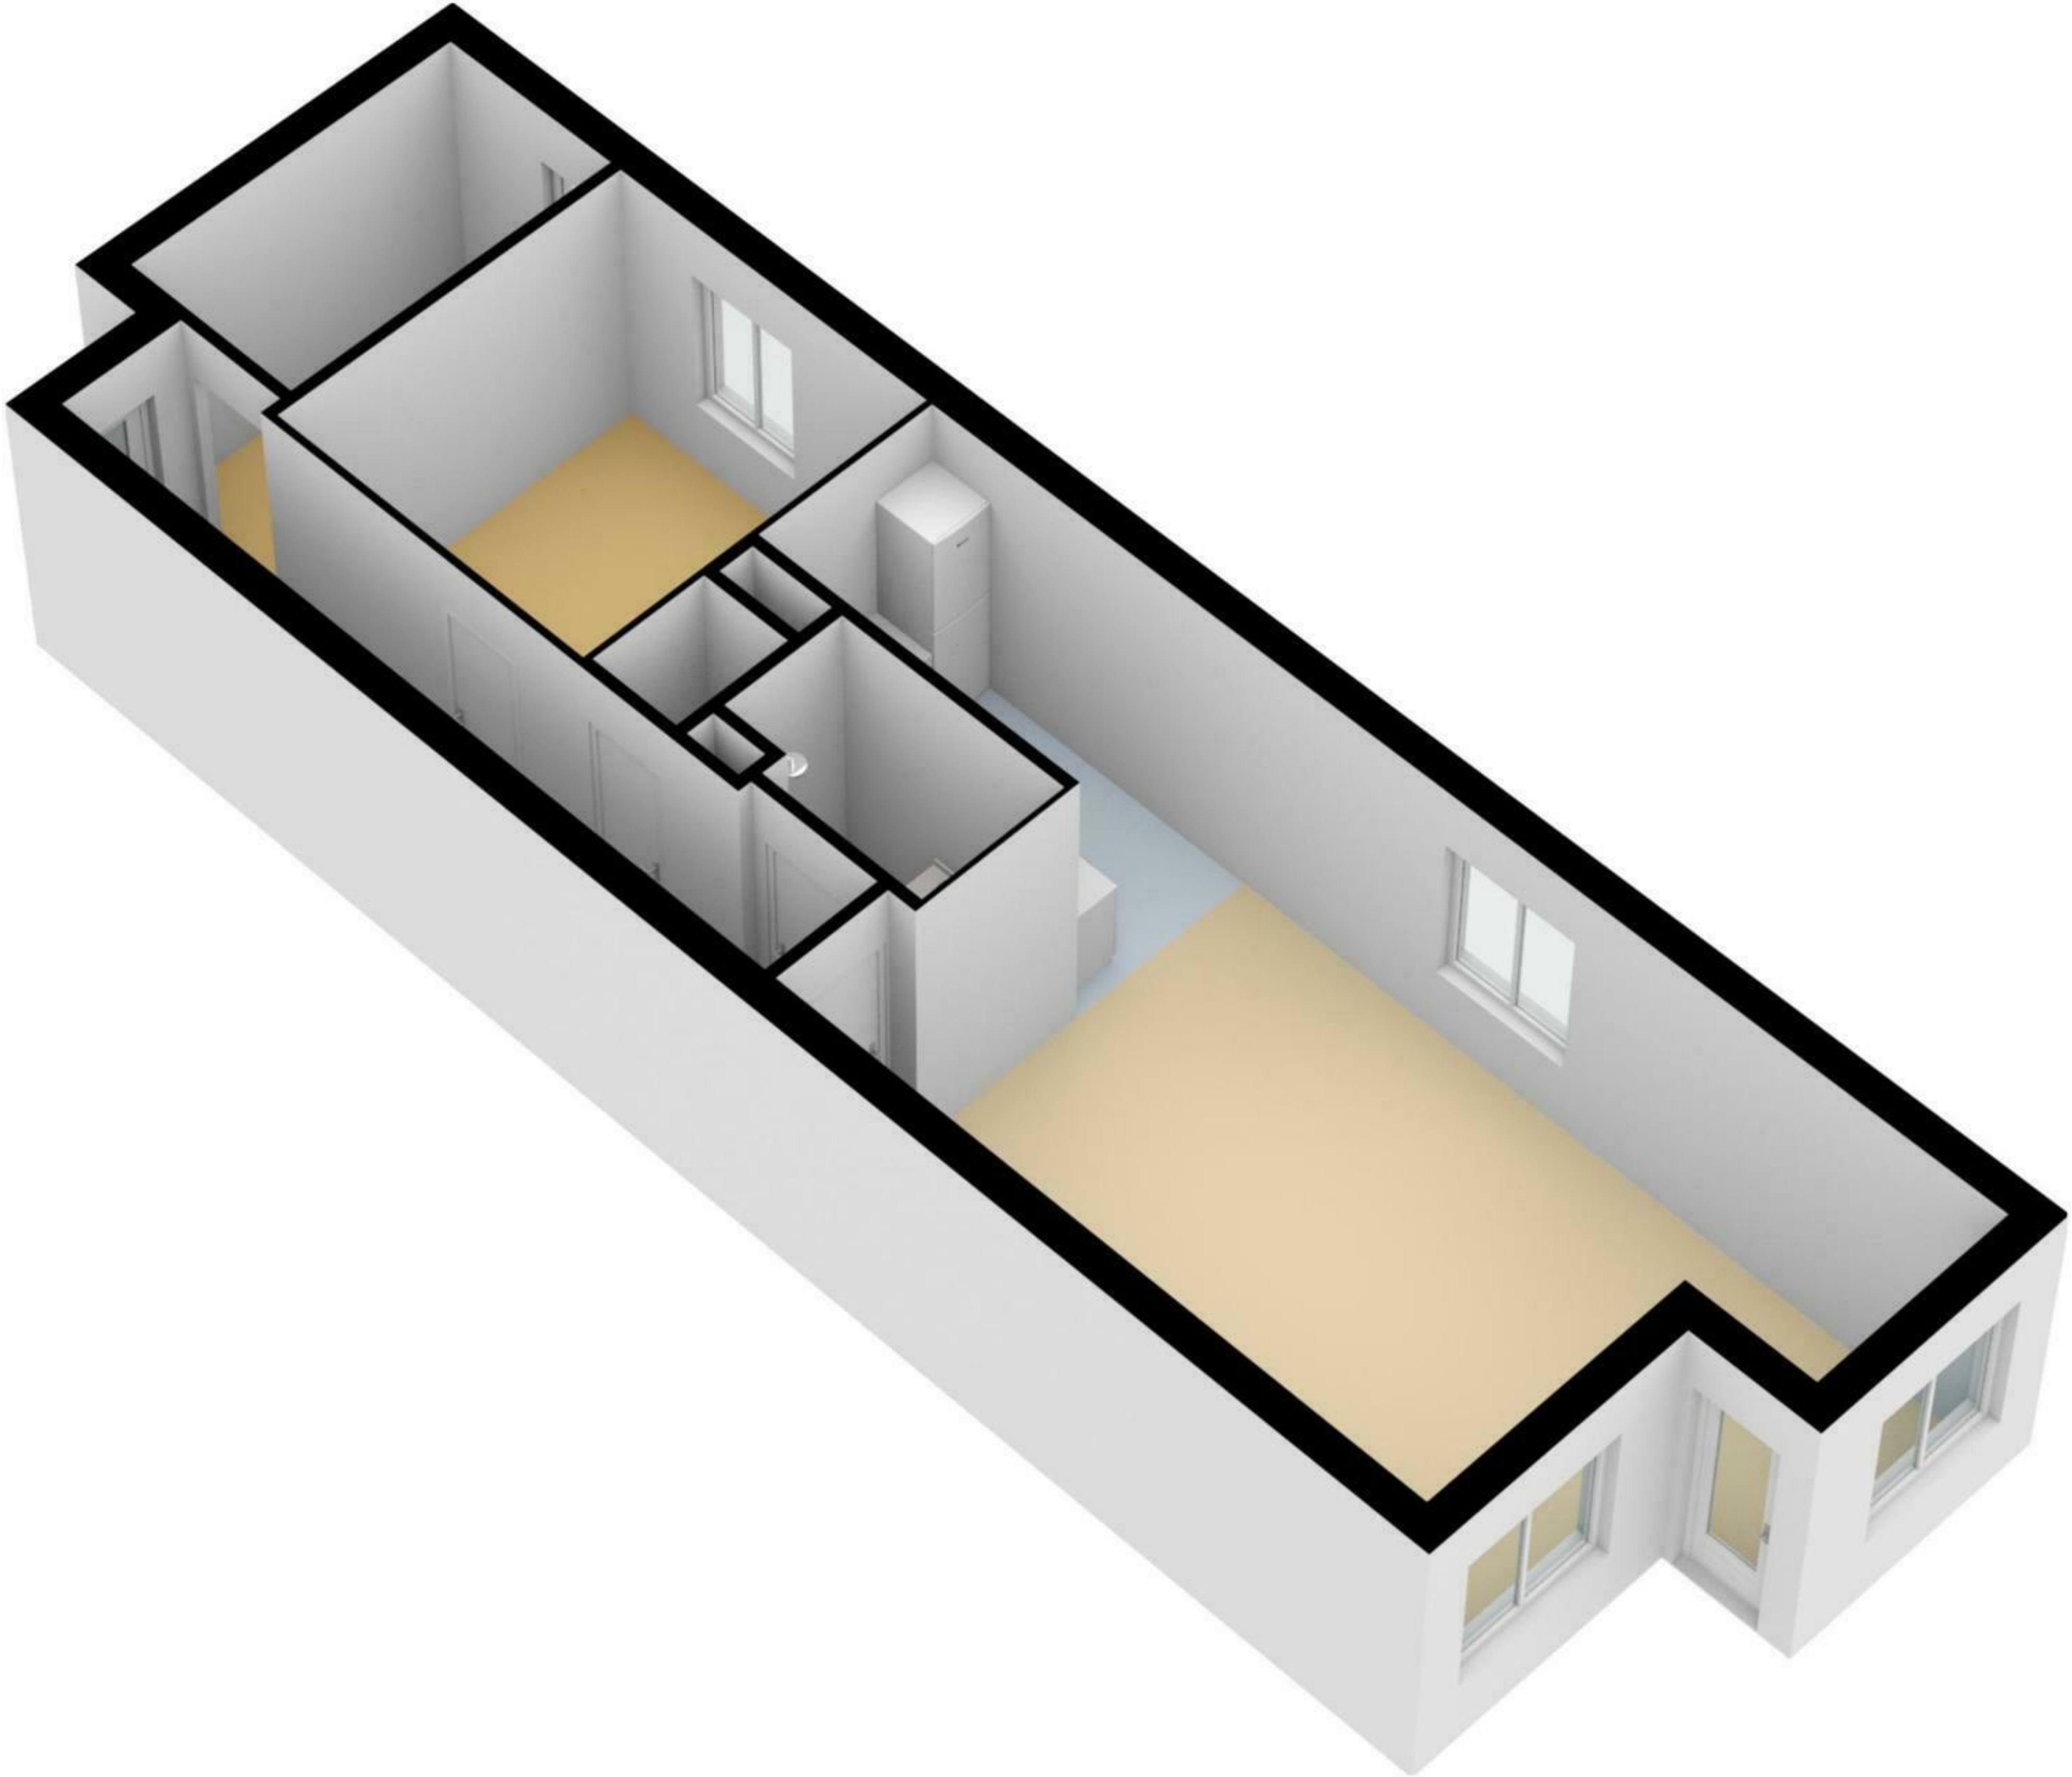

Begane Grond

← 1.61 m →

↑  
3.16 m  
↓

Berging

**Parkeerplaats**