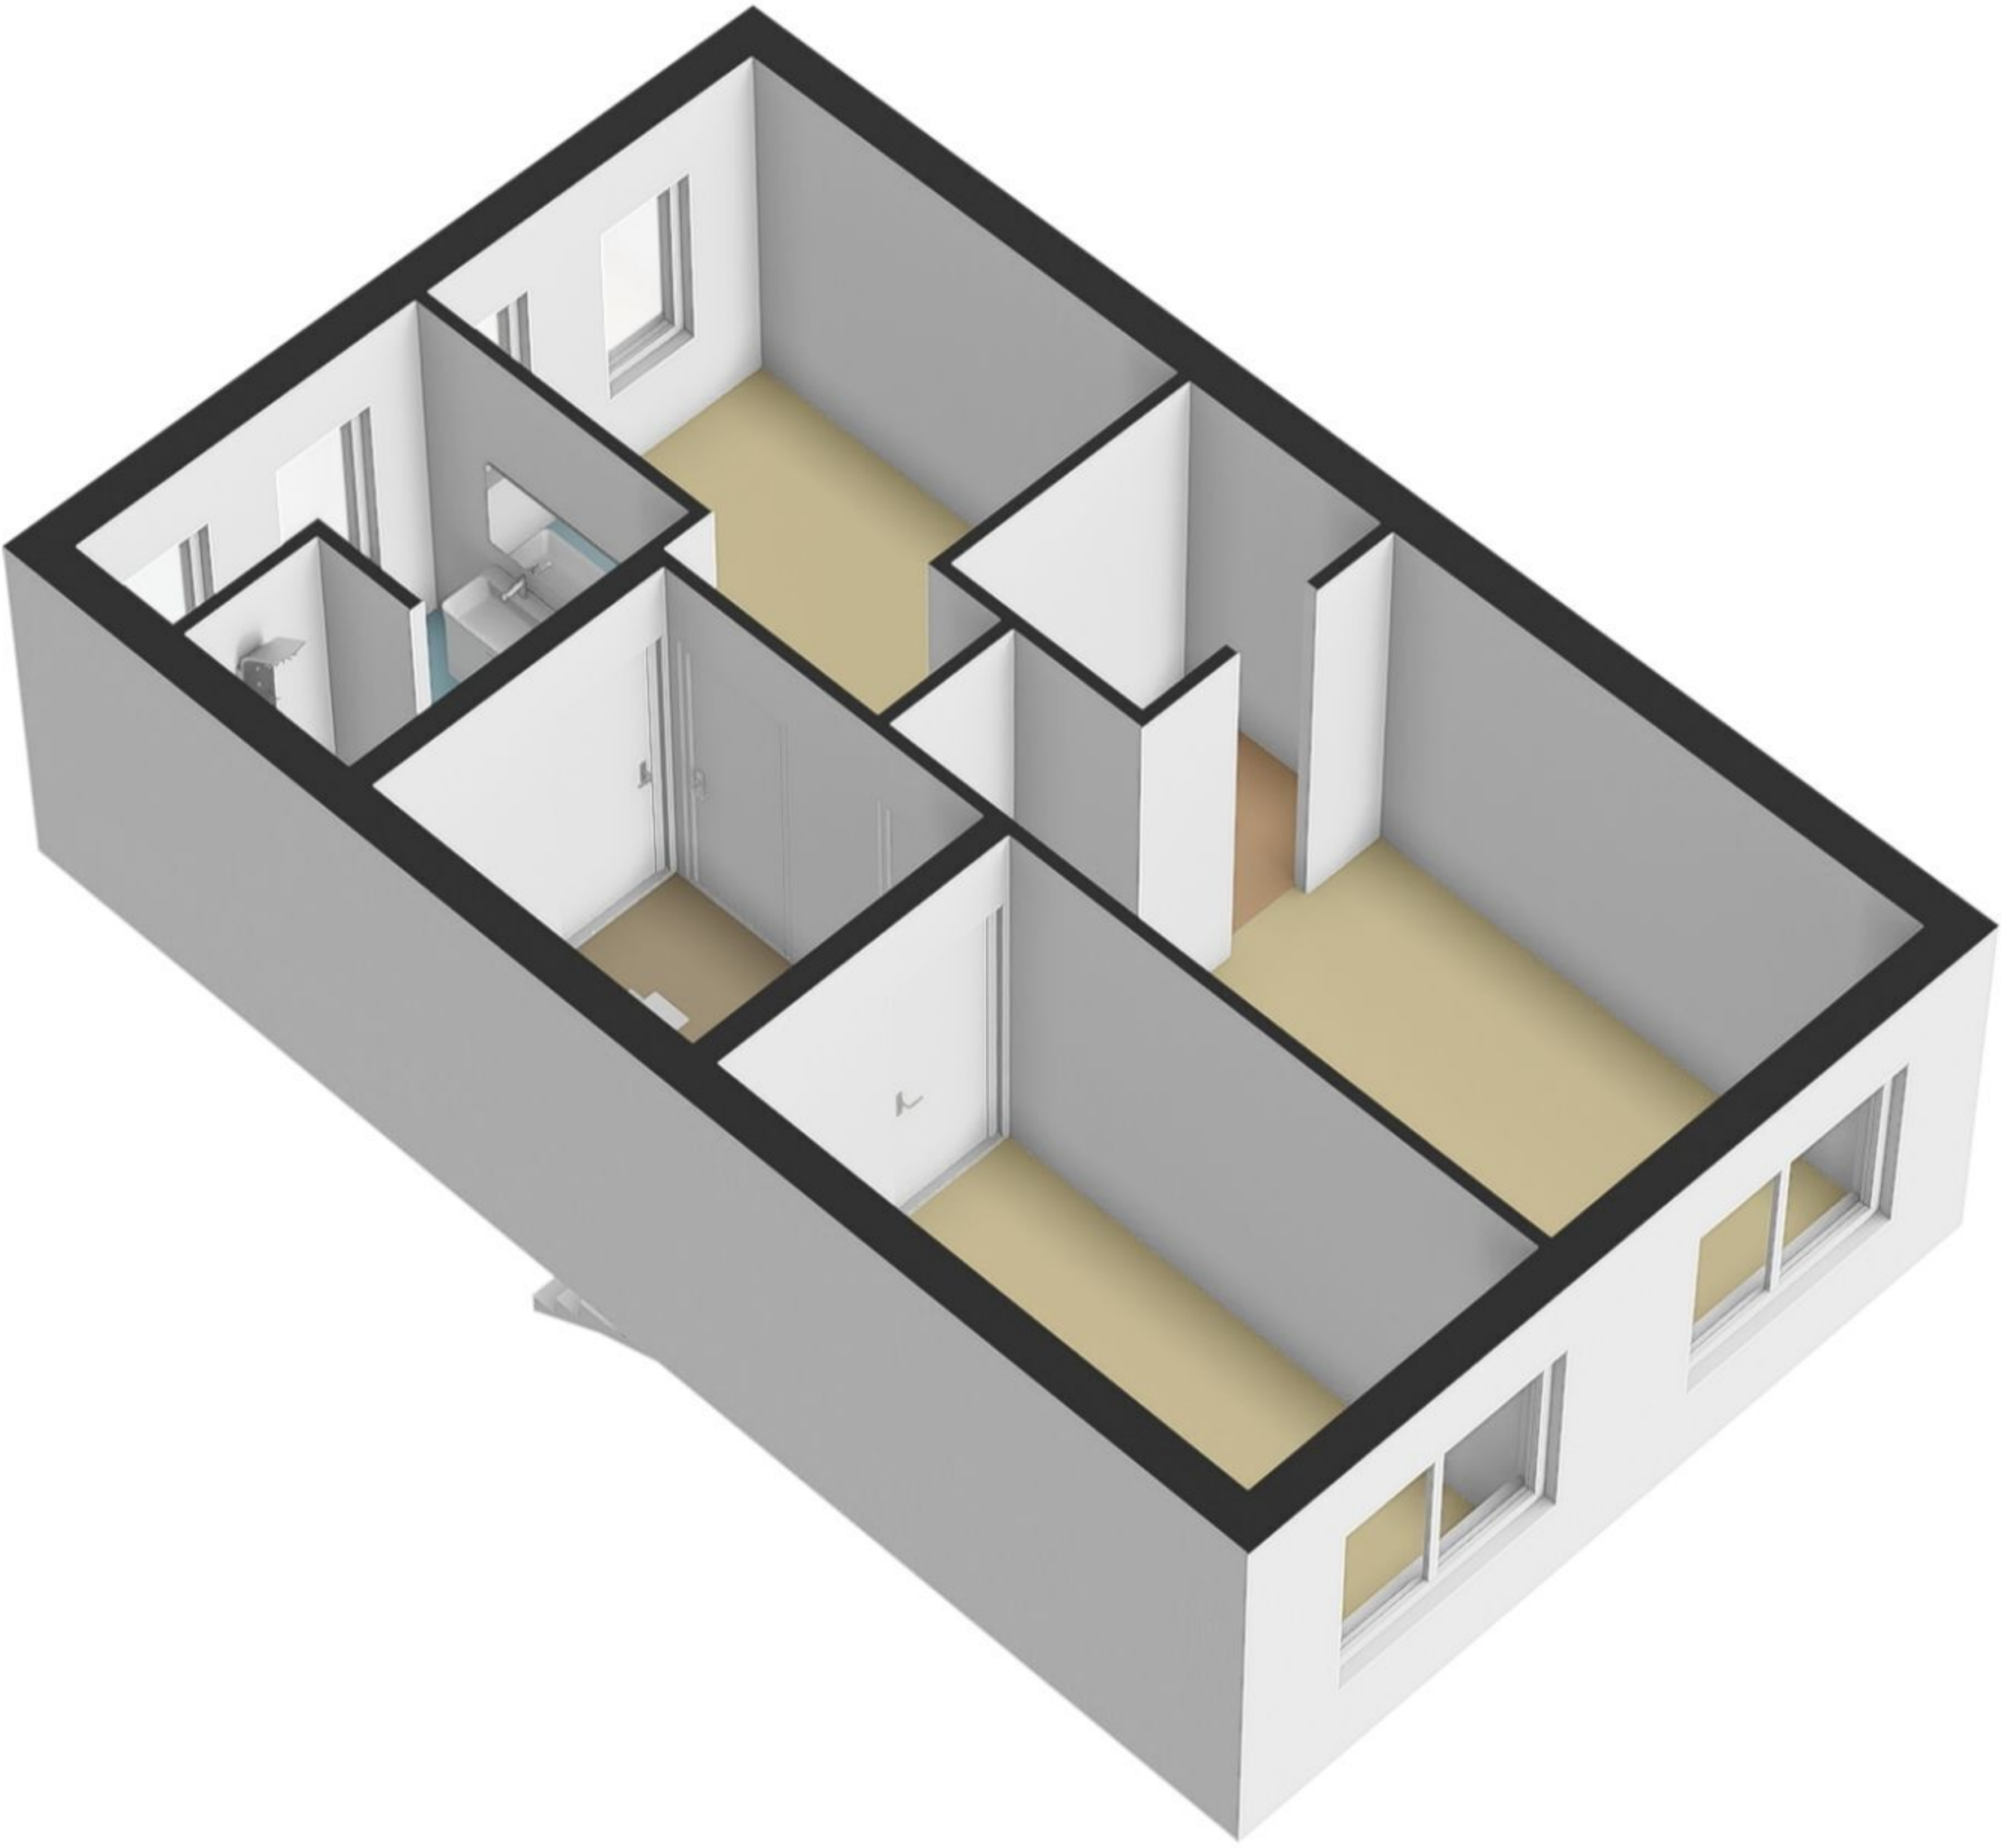

Van Haersolteweg 59 te Apeldoorn
1e verdieping

De plattegronden zijn met de grootste zorg samengesteld.
Aan deze plattegronden kunnen geen rechten worden ontleend.

Van Haersolteweg 59 te Apeldoorn
2e verdieping

← 2.31 m → ← 3.02 m →

← 5.43 m →

De plattegronden zijn met de grootste zorg samengesteld.
Aan deze plattegronden kunnen geen rechten worden ontleend.

Van Haersolteweg 59 te Apeldoorn
Begane grond

De plattegronden zijn met de grootste zorg samengesteld.
Aan deze plattegronden kunnen geen rechten worden ontleend.