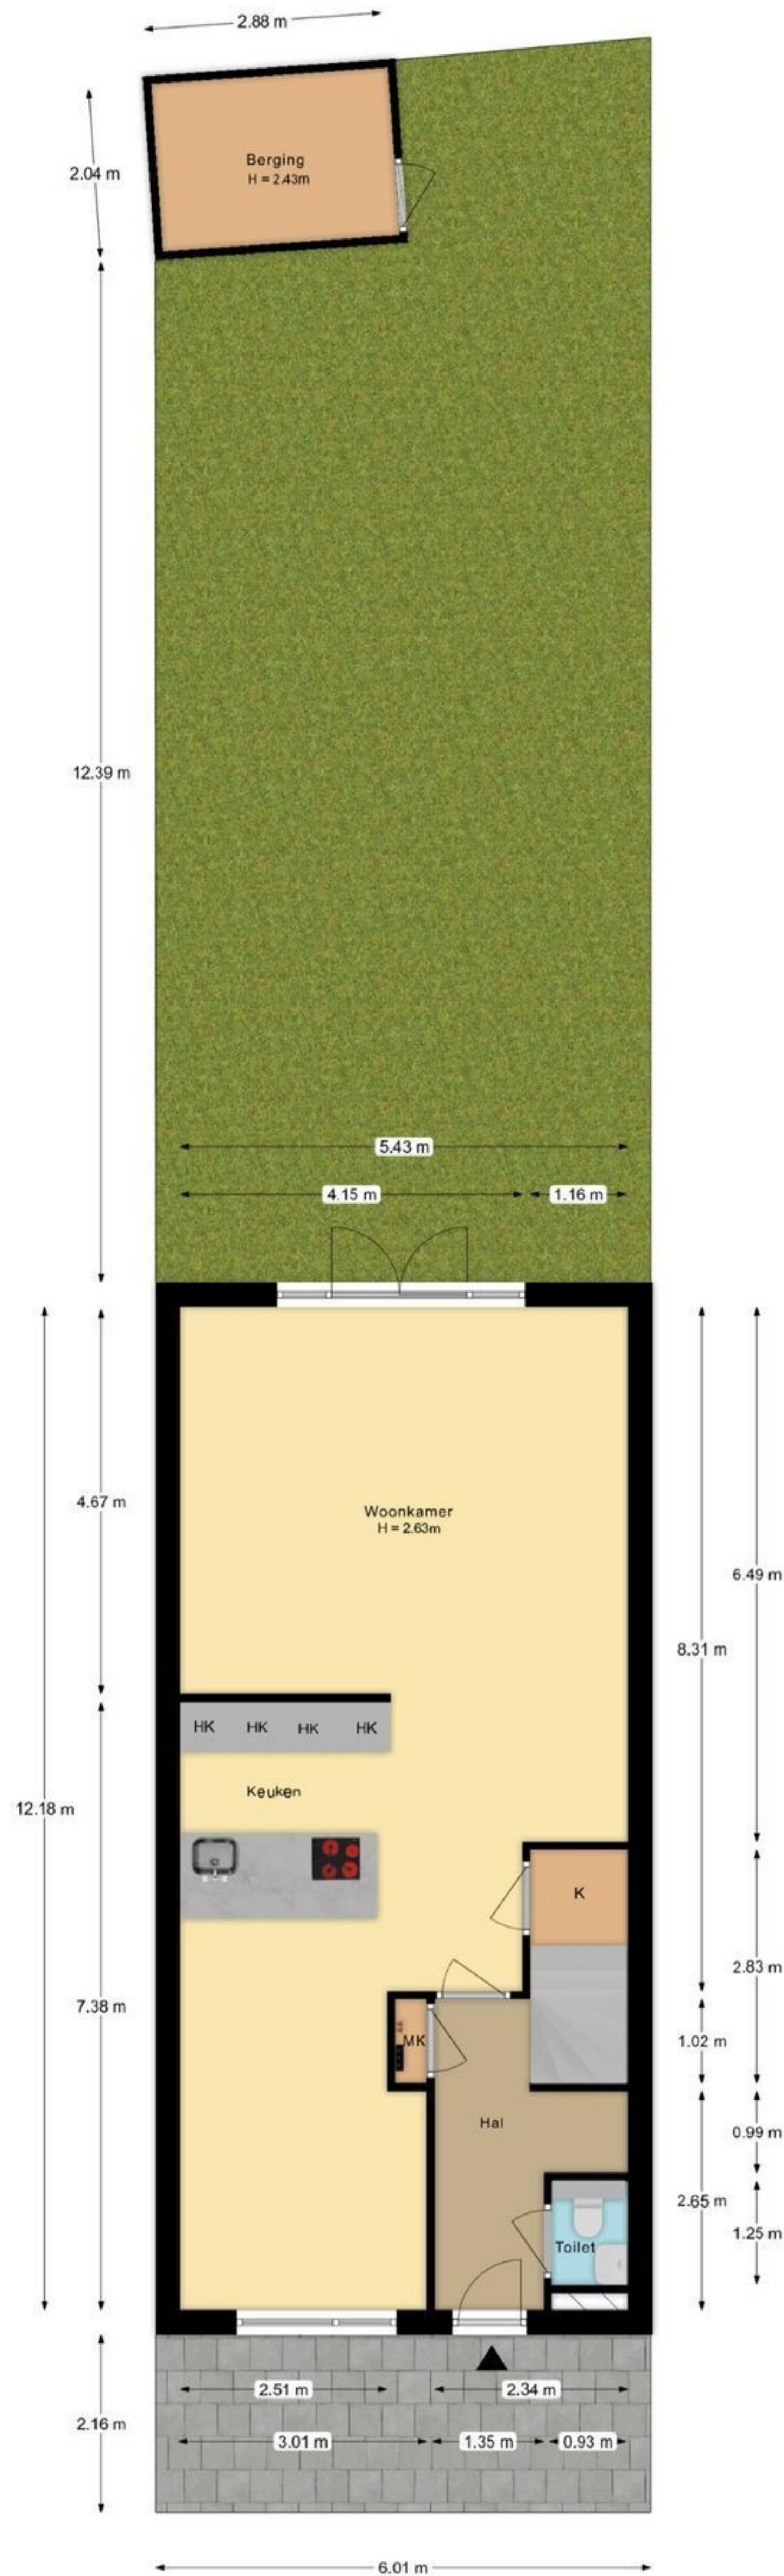

De plattgronden zijn met de grootste zorg samengesteld.
Aan deze plattgronden kunnen geen rechten worden ontleend.