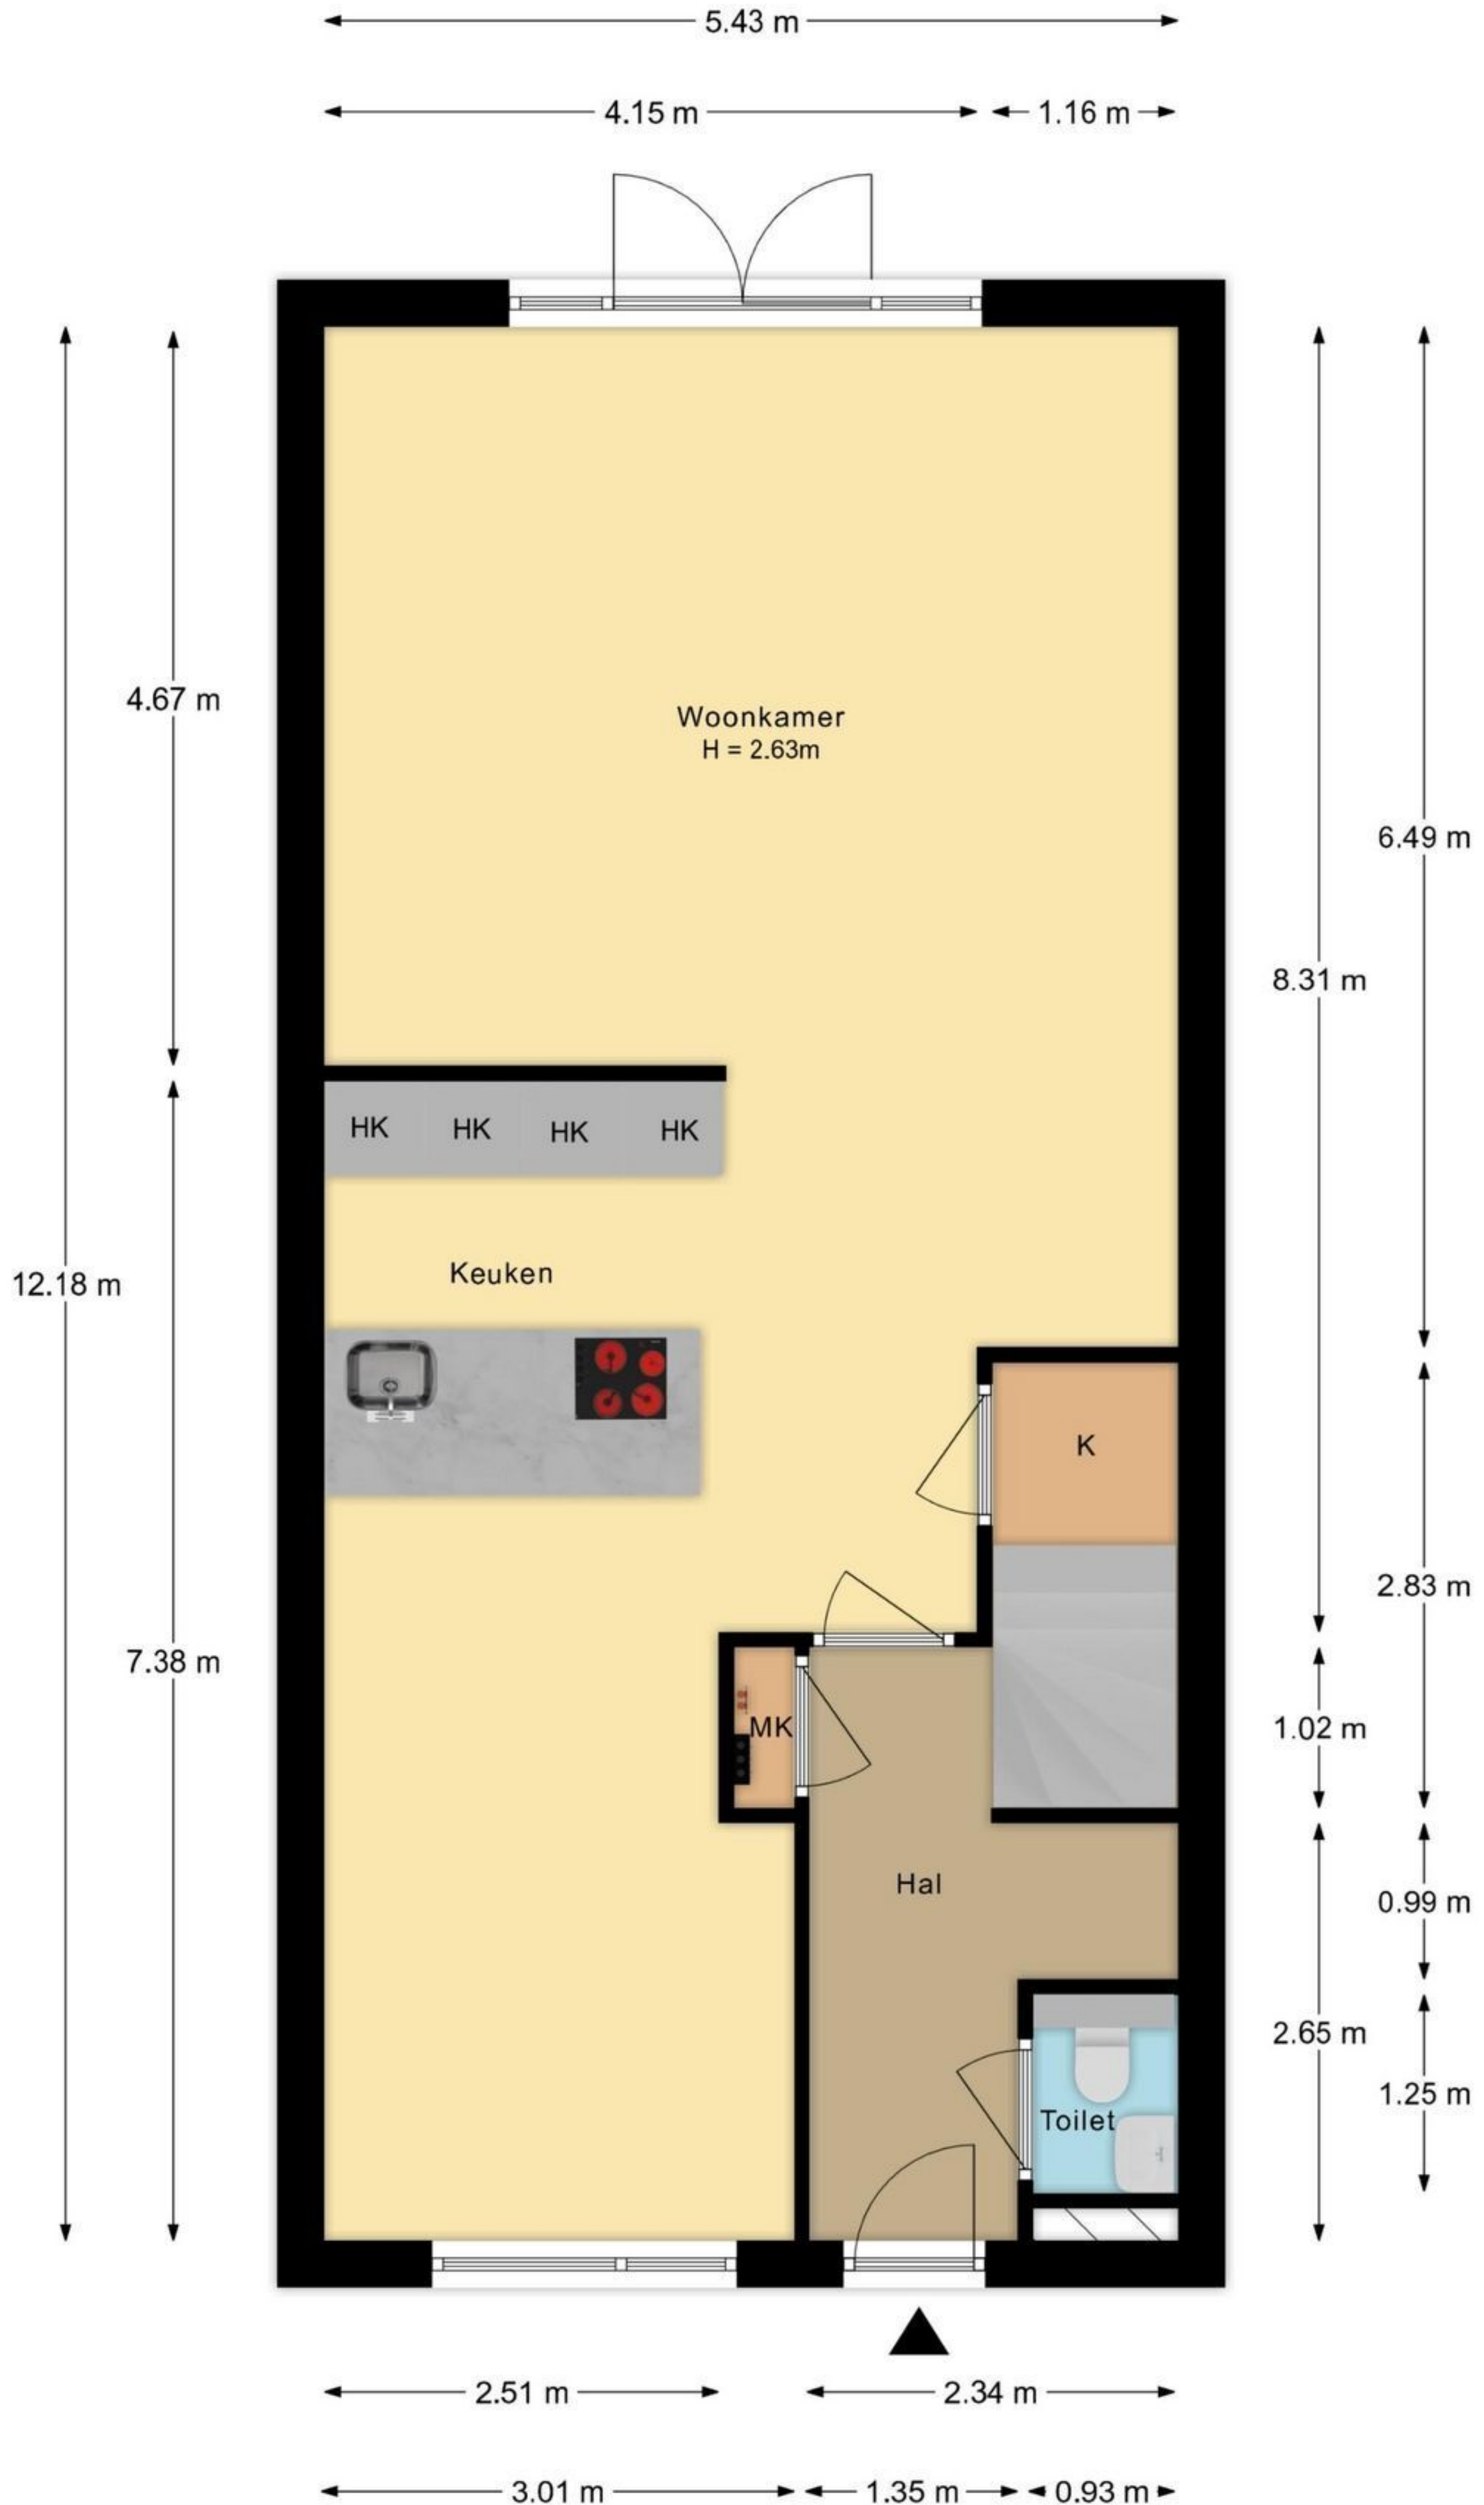

Van Haersolteweg 59 te Apeldoorn
1e verdieping

De plattegronden zijn met de grootste zorg samengesteld.
Aan deze plattegronden kunnen geen rechten worden ontleend.

Van Haersolteweg 59 te Apeldoorn
2e verdieping

← 2.31 m → ← 3.02 m →

← 5.43 m →

De plattegronden zijn met de grootste zorg samengesteld.
Aan deze plattegronden kunnen geen rechten worden ontleend.

Van Haersolteweg 59 te Apeldoorn
Begane grond

De plattegronden zijn met de grootste zorg samengesteld.
Aan deze plattegronden kunnen geen rechten worden ontleend.