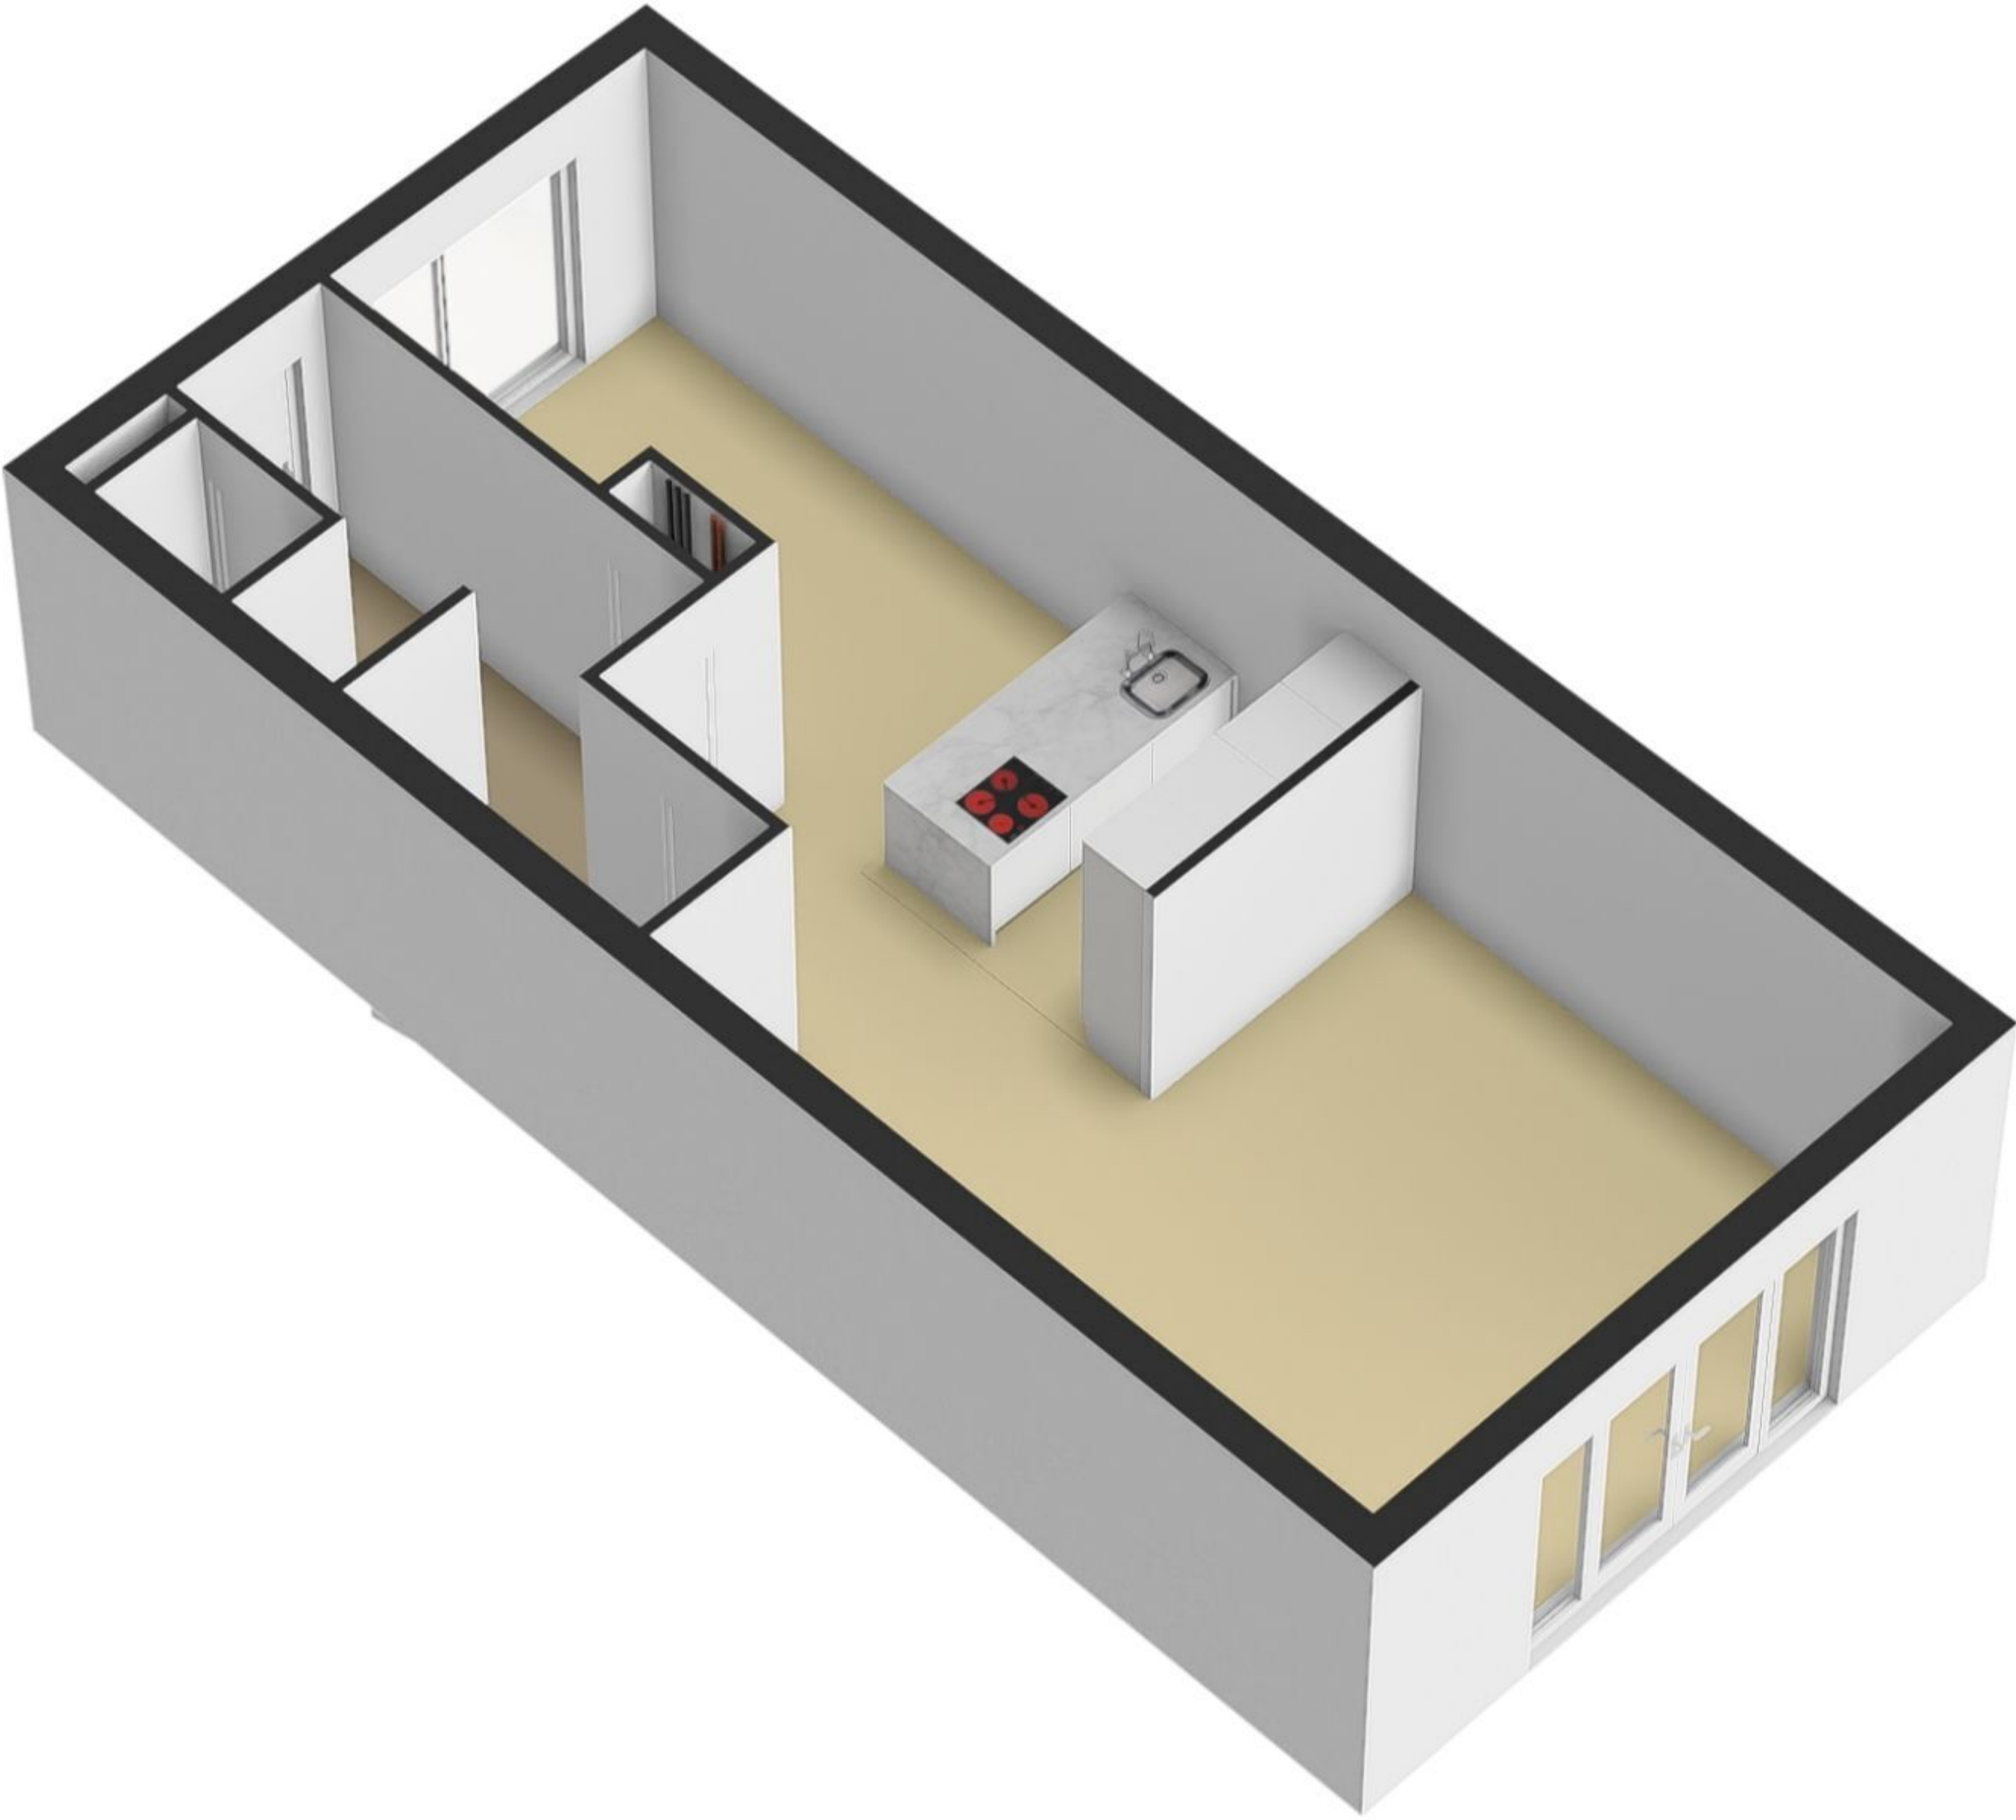

← 2.31 m → ← 3.02 m →

← 5.43 m →

De plattegronden zijn met de grootste zorg samengesteld.
Aan deze plattegronden kunnen geen rechten worden ontleend.

Van Haersolteweg 59 te Apeldoorn
Begane grond

De plattegronden zijn met de grootste zorg samengesteld.
Aan deze plattegronden kunnen geen rechten worden ontleend.