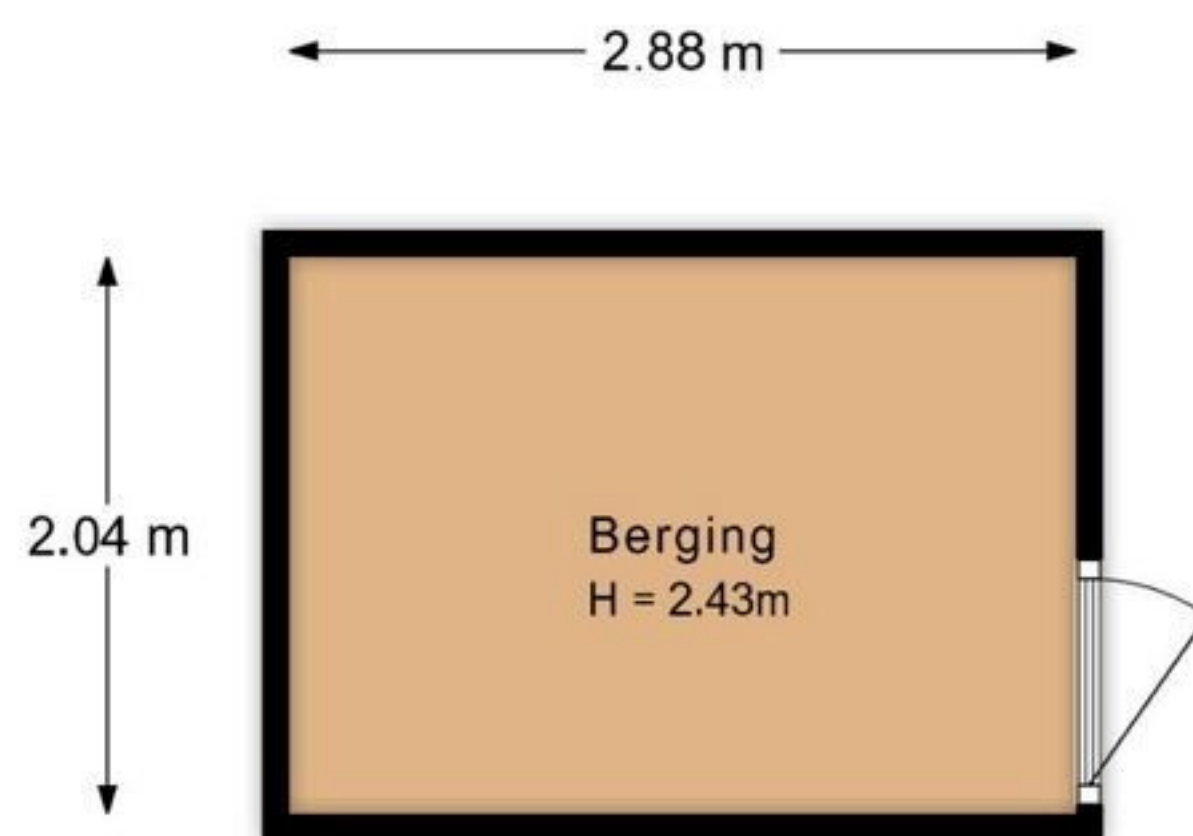

Van Haersolteweg 59 te Apeldoorn
Berging

De plattegronden zijn met de grootste zorg samengesteld.
Aan deze plattegronden kunnen geen rechten worden ontleend.