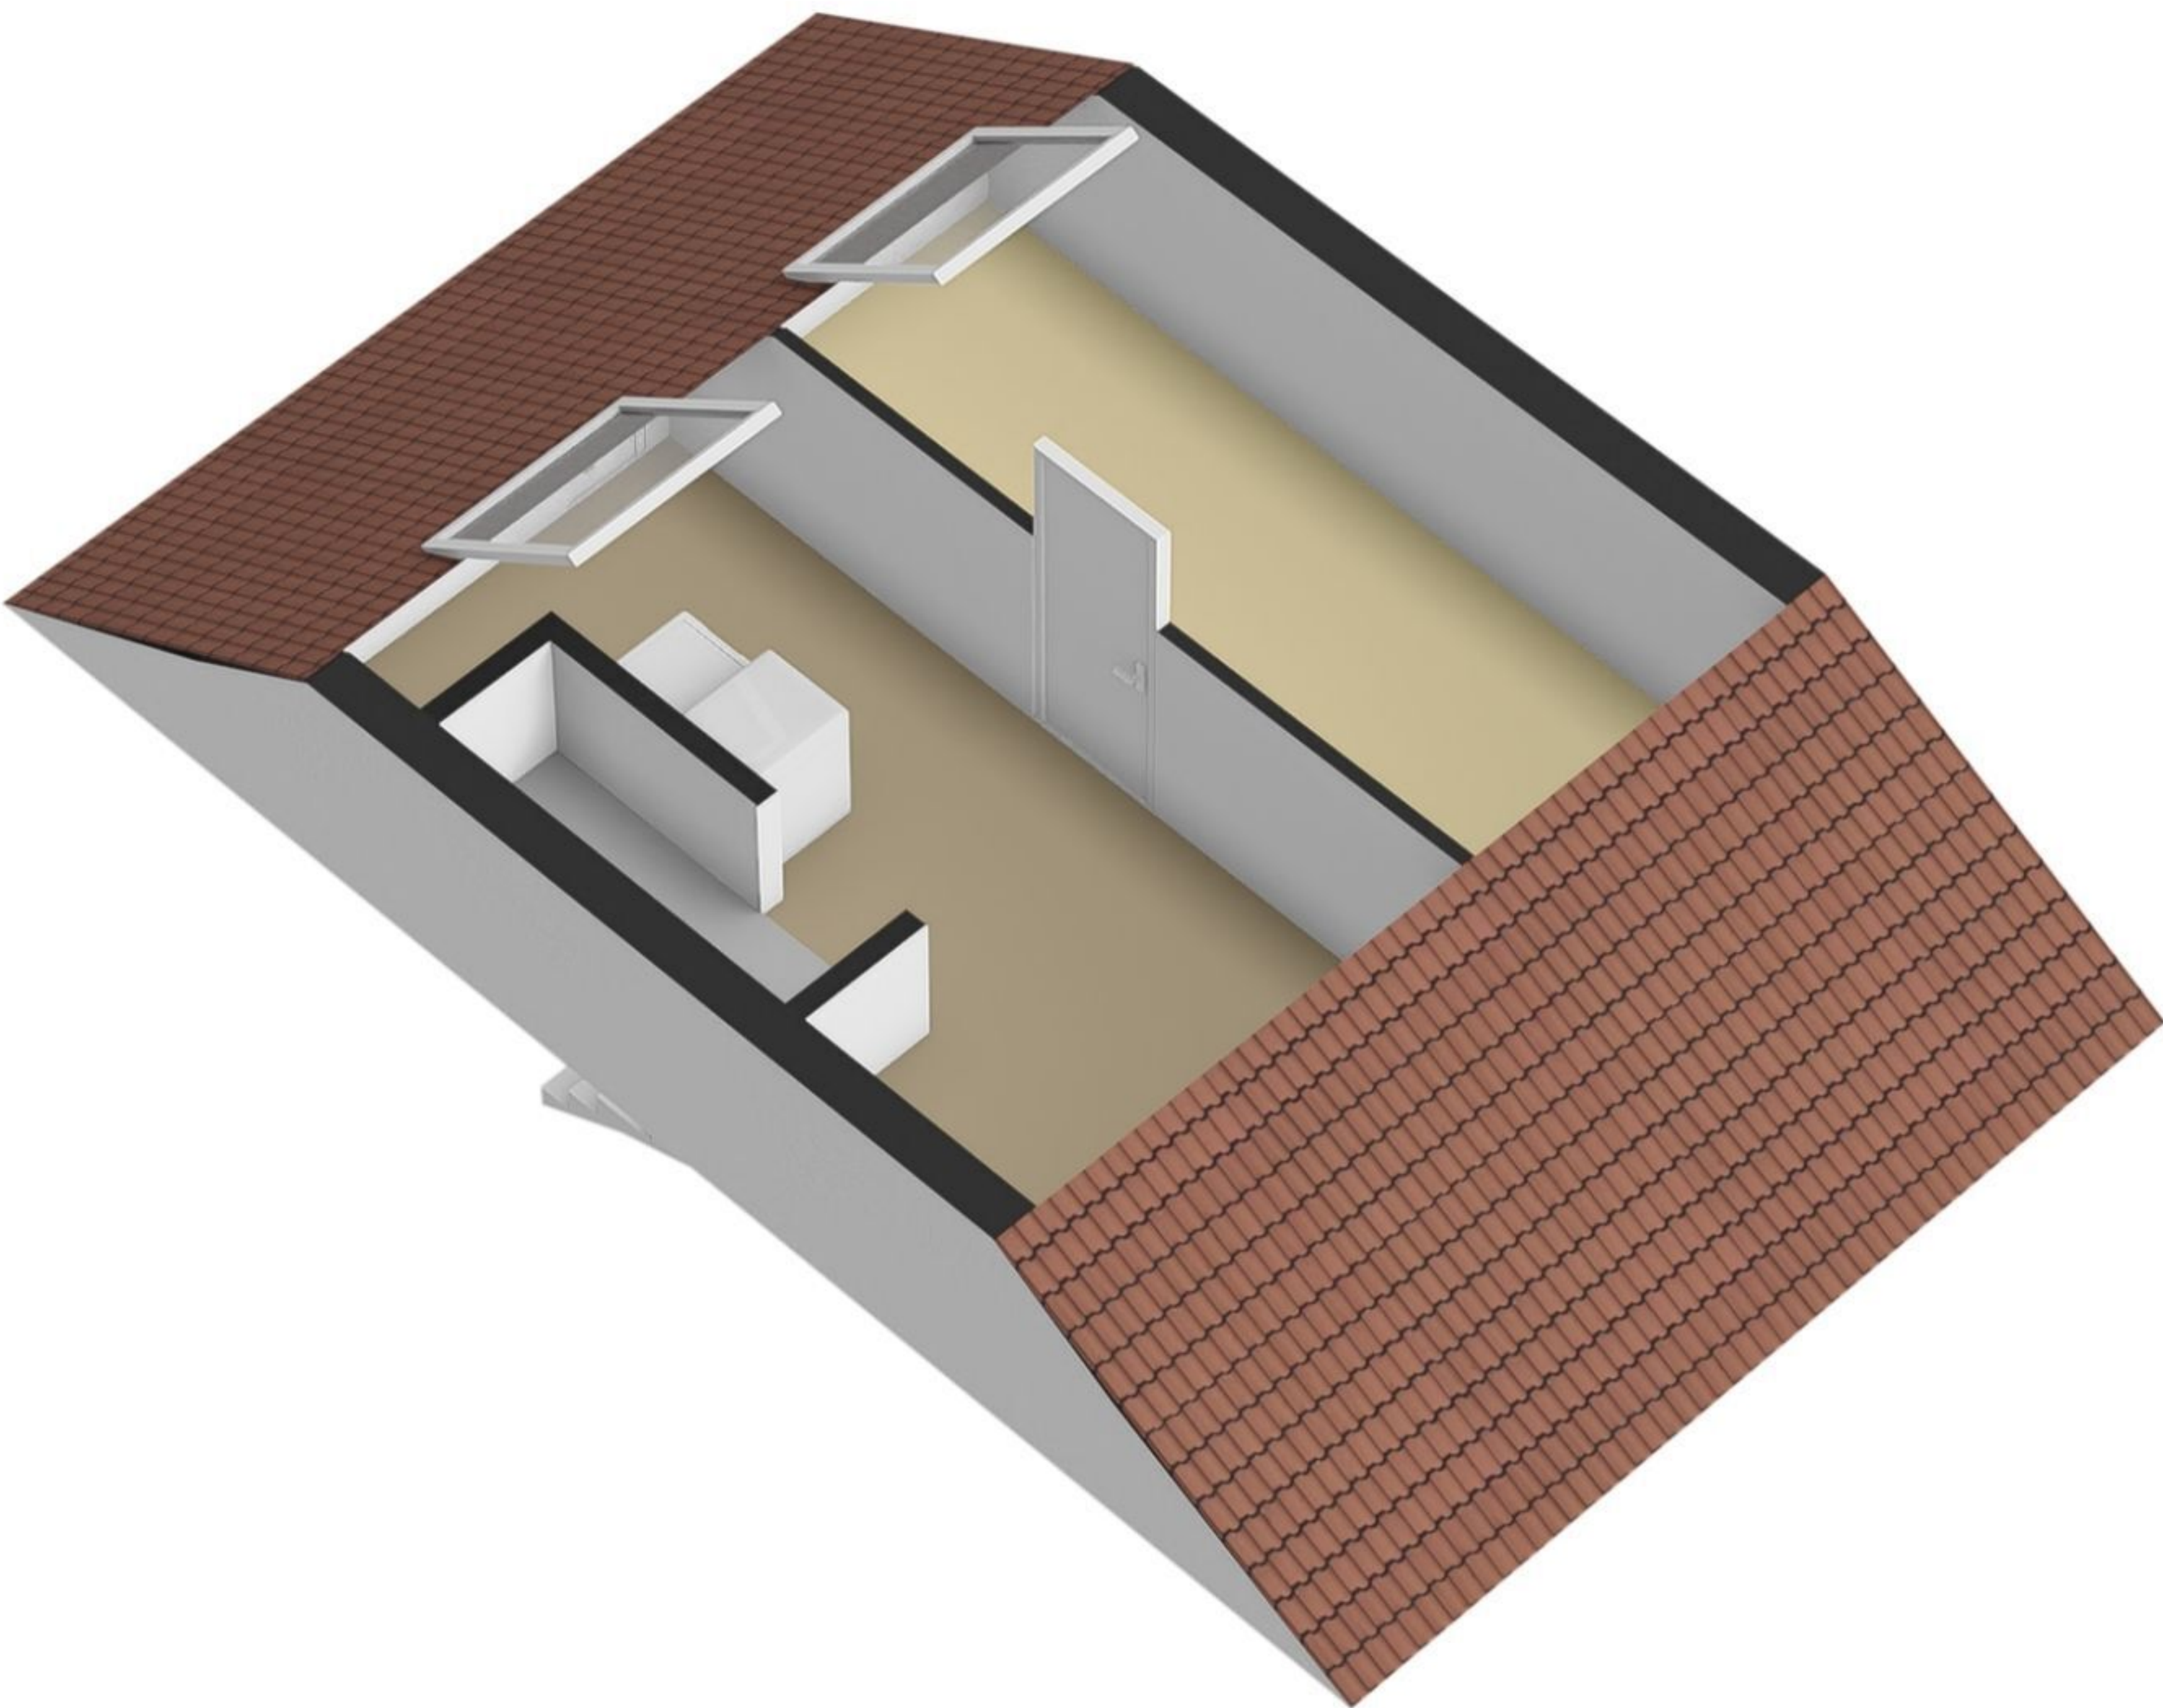

Van Haersolteweg 59 te Apeldoorn
1e verdieping

De plattegronden zijn met de grootste zorg samengesteld.
Aan deze plattegronden kunnen geen rechten worden ontleend.

Van Haersolteweg 59 te Apeldoorn
2e verdieping

← 2.31 m → ← 3.02 m →

← 5.43 m →

De plattegronden zijn met de grootste zorg samengesteld.
Aan deze plattegronden kunnen geen rechten worden ontleend.

Van Haersolteweg 59 te Apeldoorn
Begane grond

De plattegronden zijn met de grootste zorg samengesteld.
Aan deze plattegronden kunnen geen rechten worden ontleend.