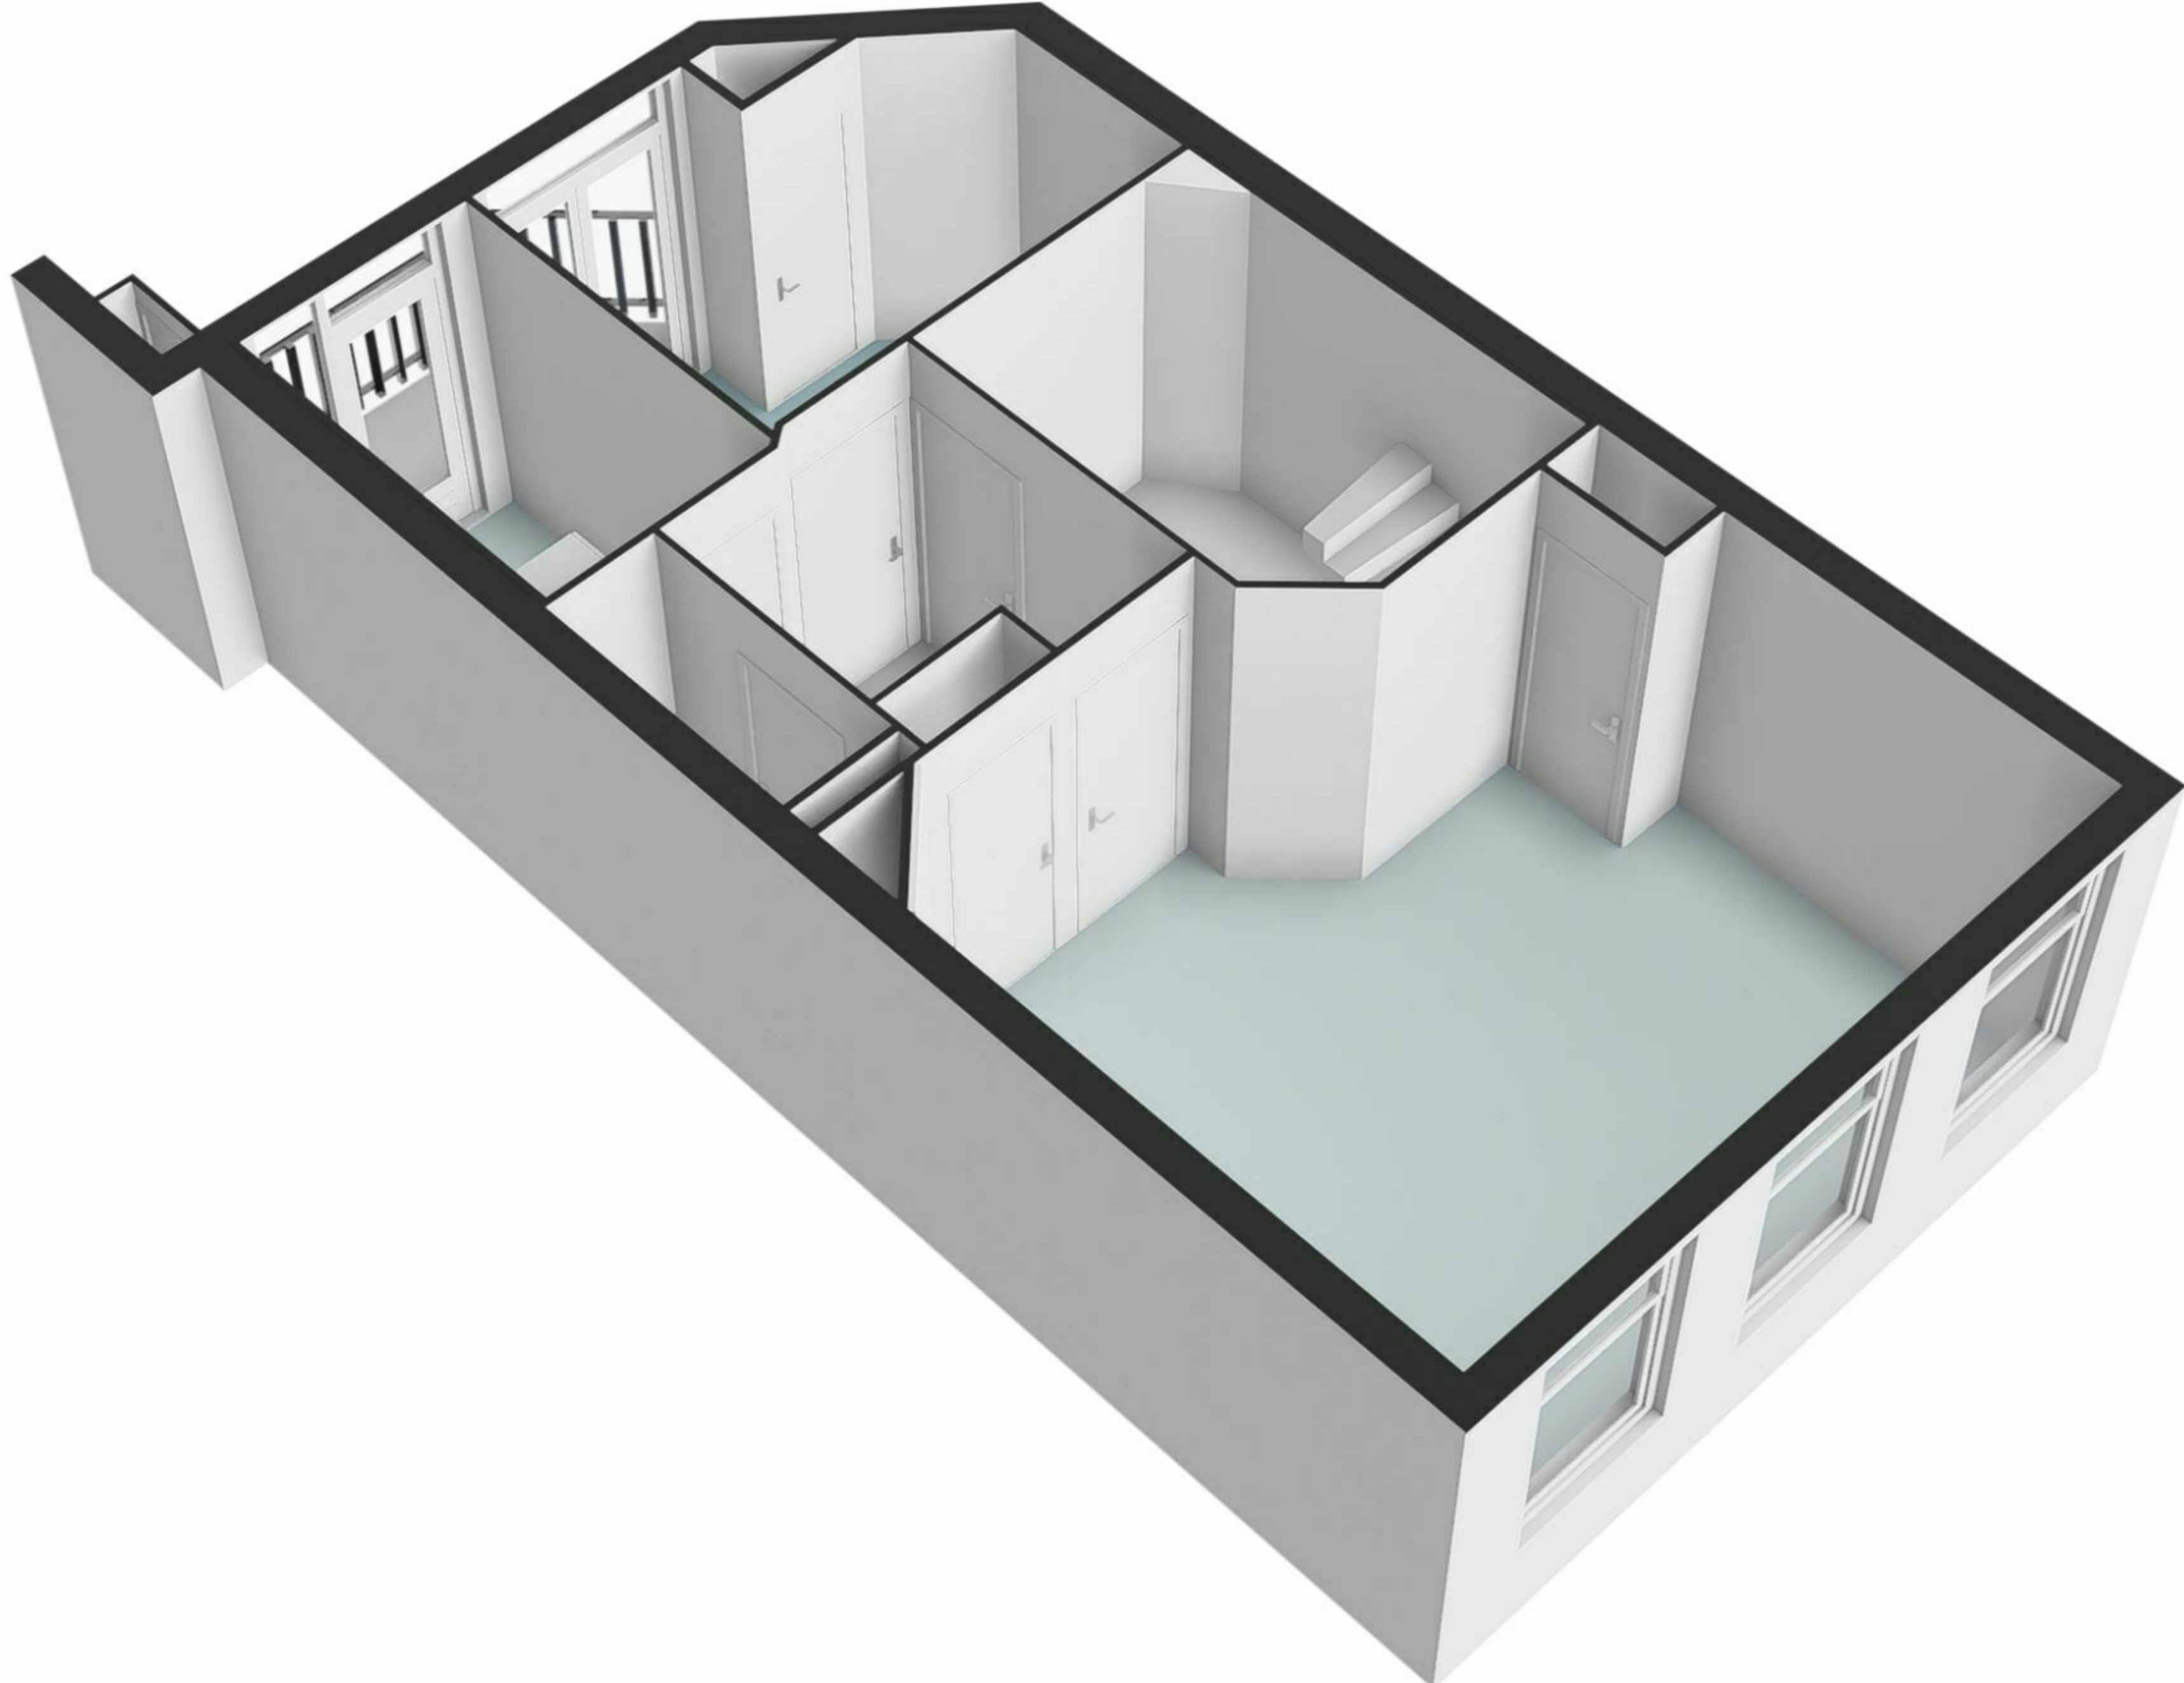

Van Hallstraat 93-1 - Amsterdam

Eerste verdieping

Schaalcontrole

GOGGB
3.4 m²
BVO
3.4 m²

GOOI
0.4 m²
BVO
0.7 m²
h=2,28m