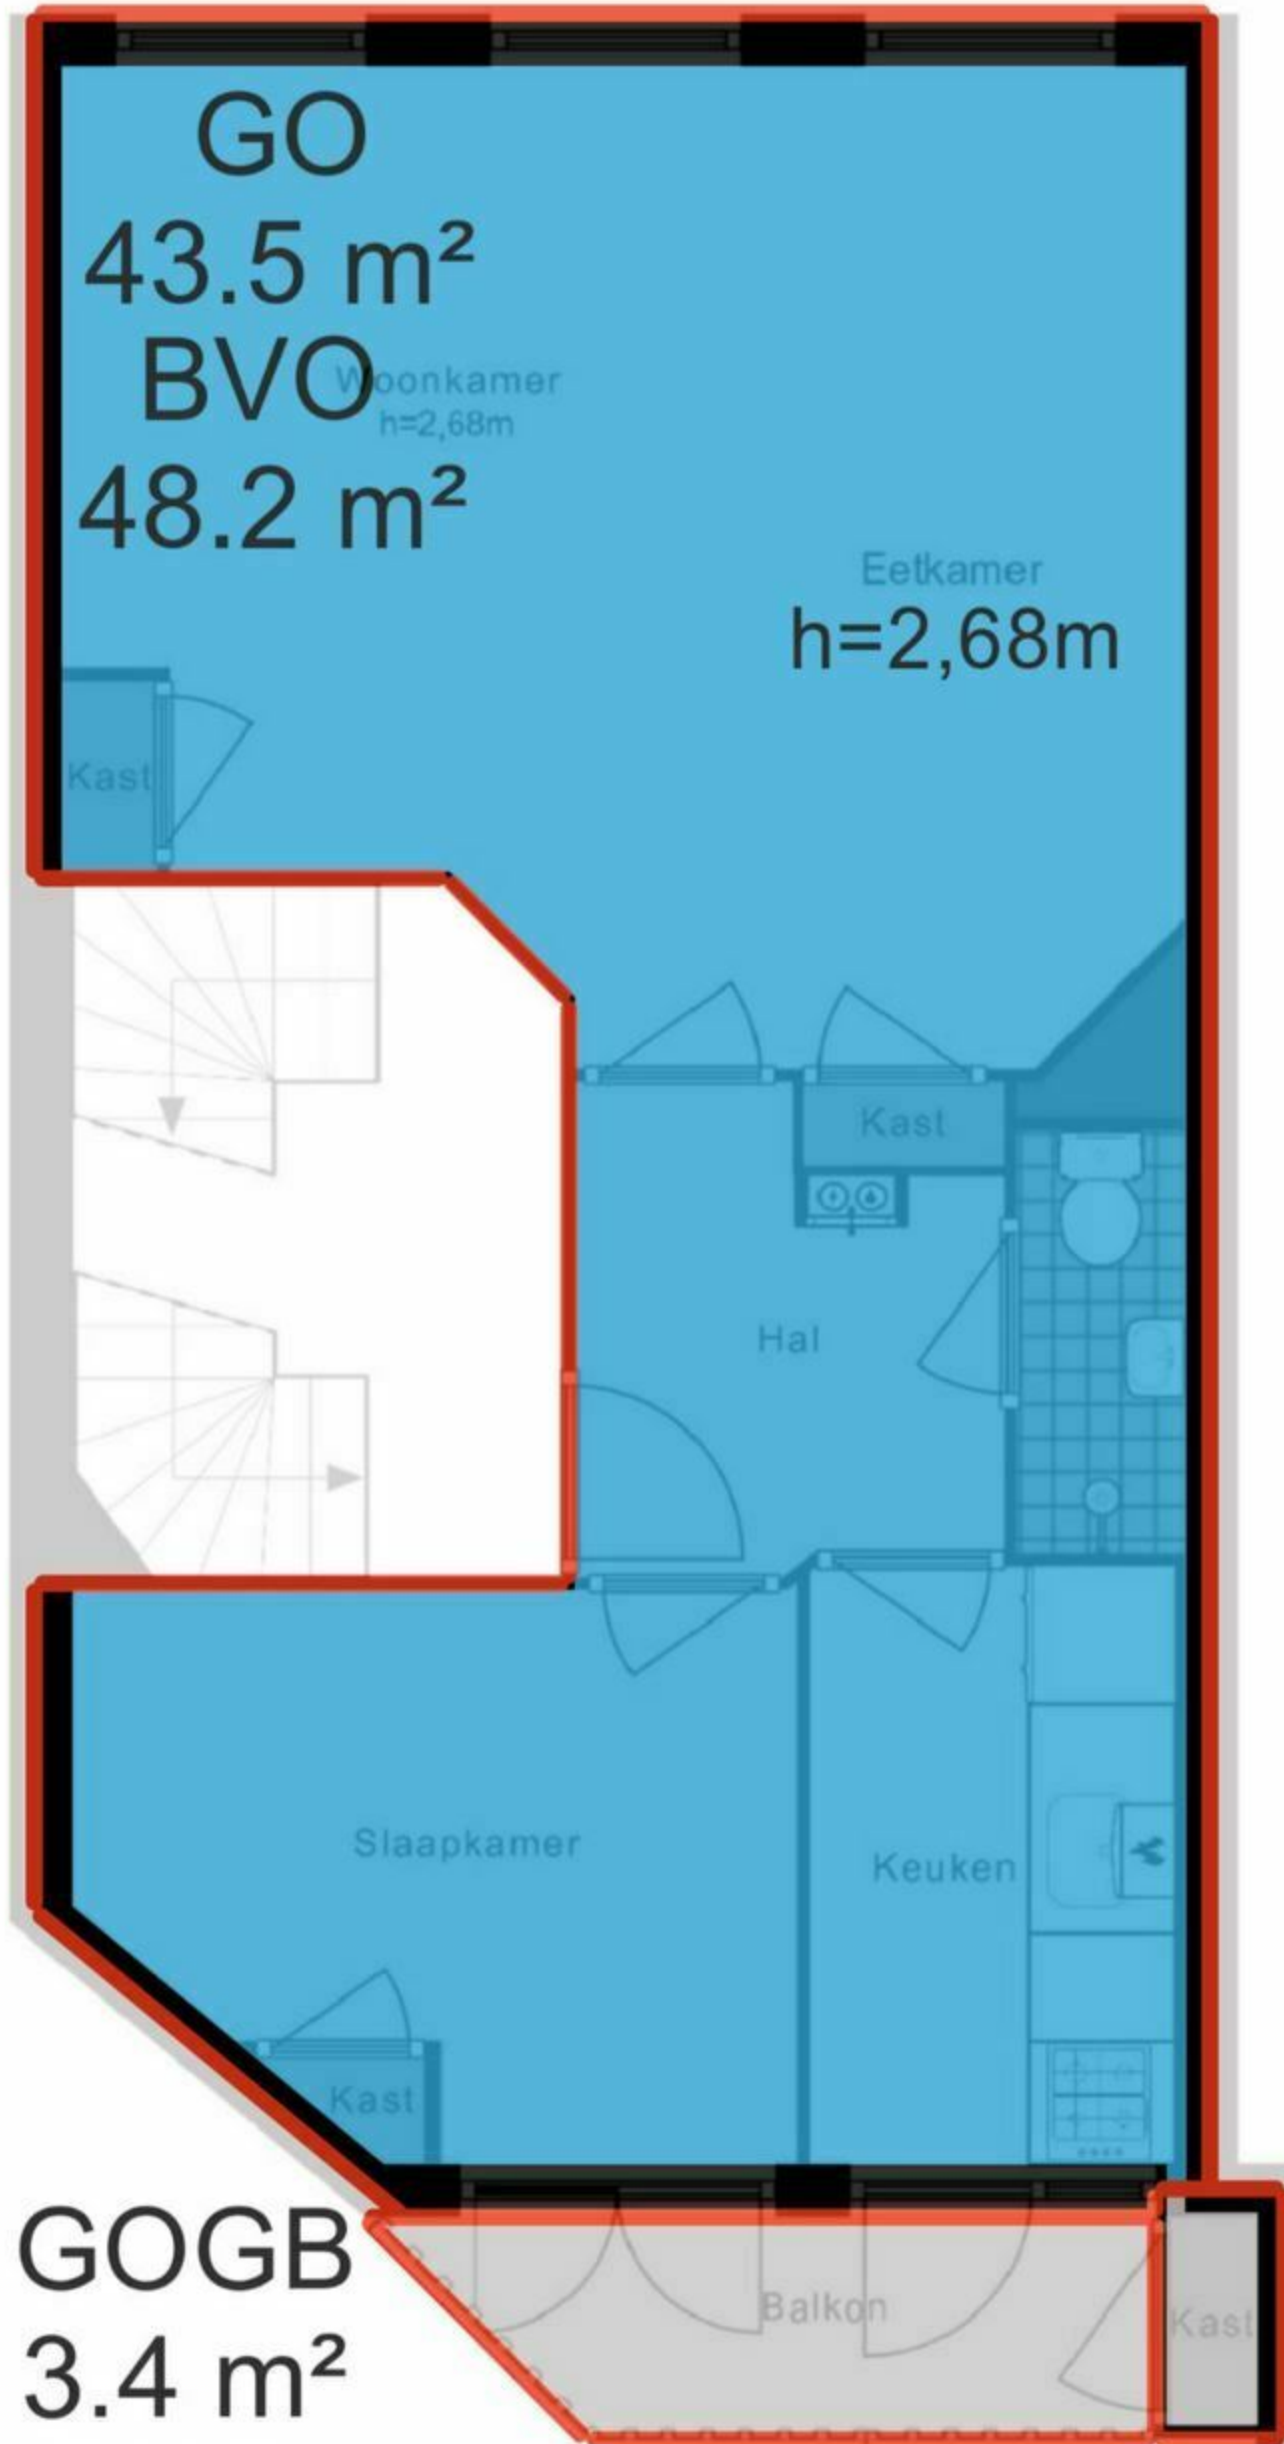

Van Hallstraat 93-1 - Amsterdam

Eerste verdieping

Schaalcontrole

GOGGB
3.4 m²
BVO
3.4 m²

GOOI
0.4 m²
BVO
0.7 m²
h=2,28m