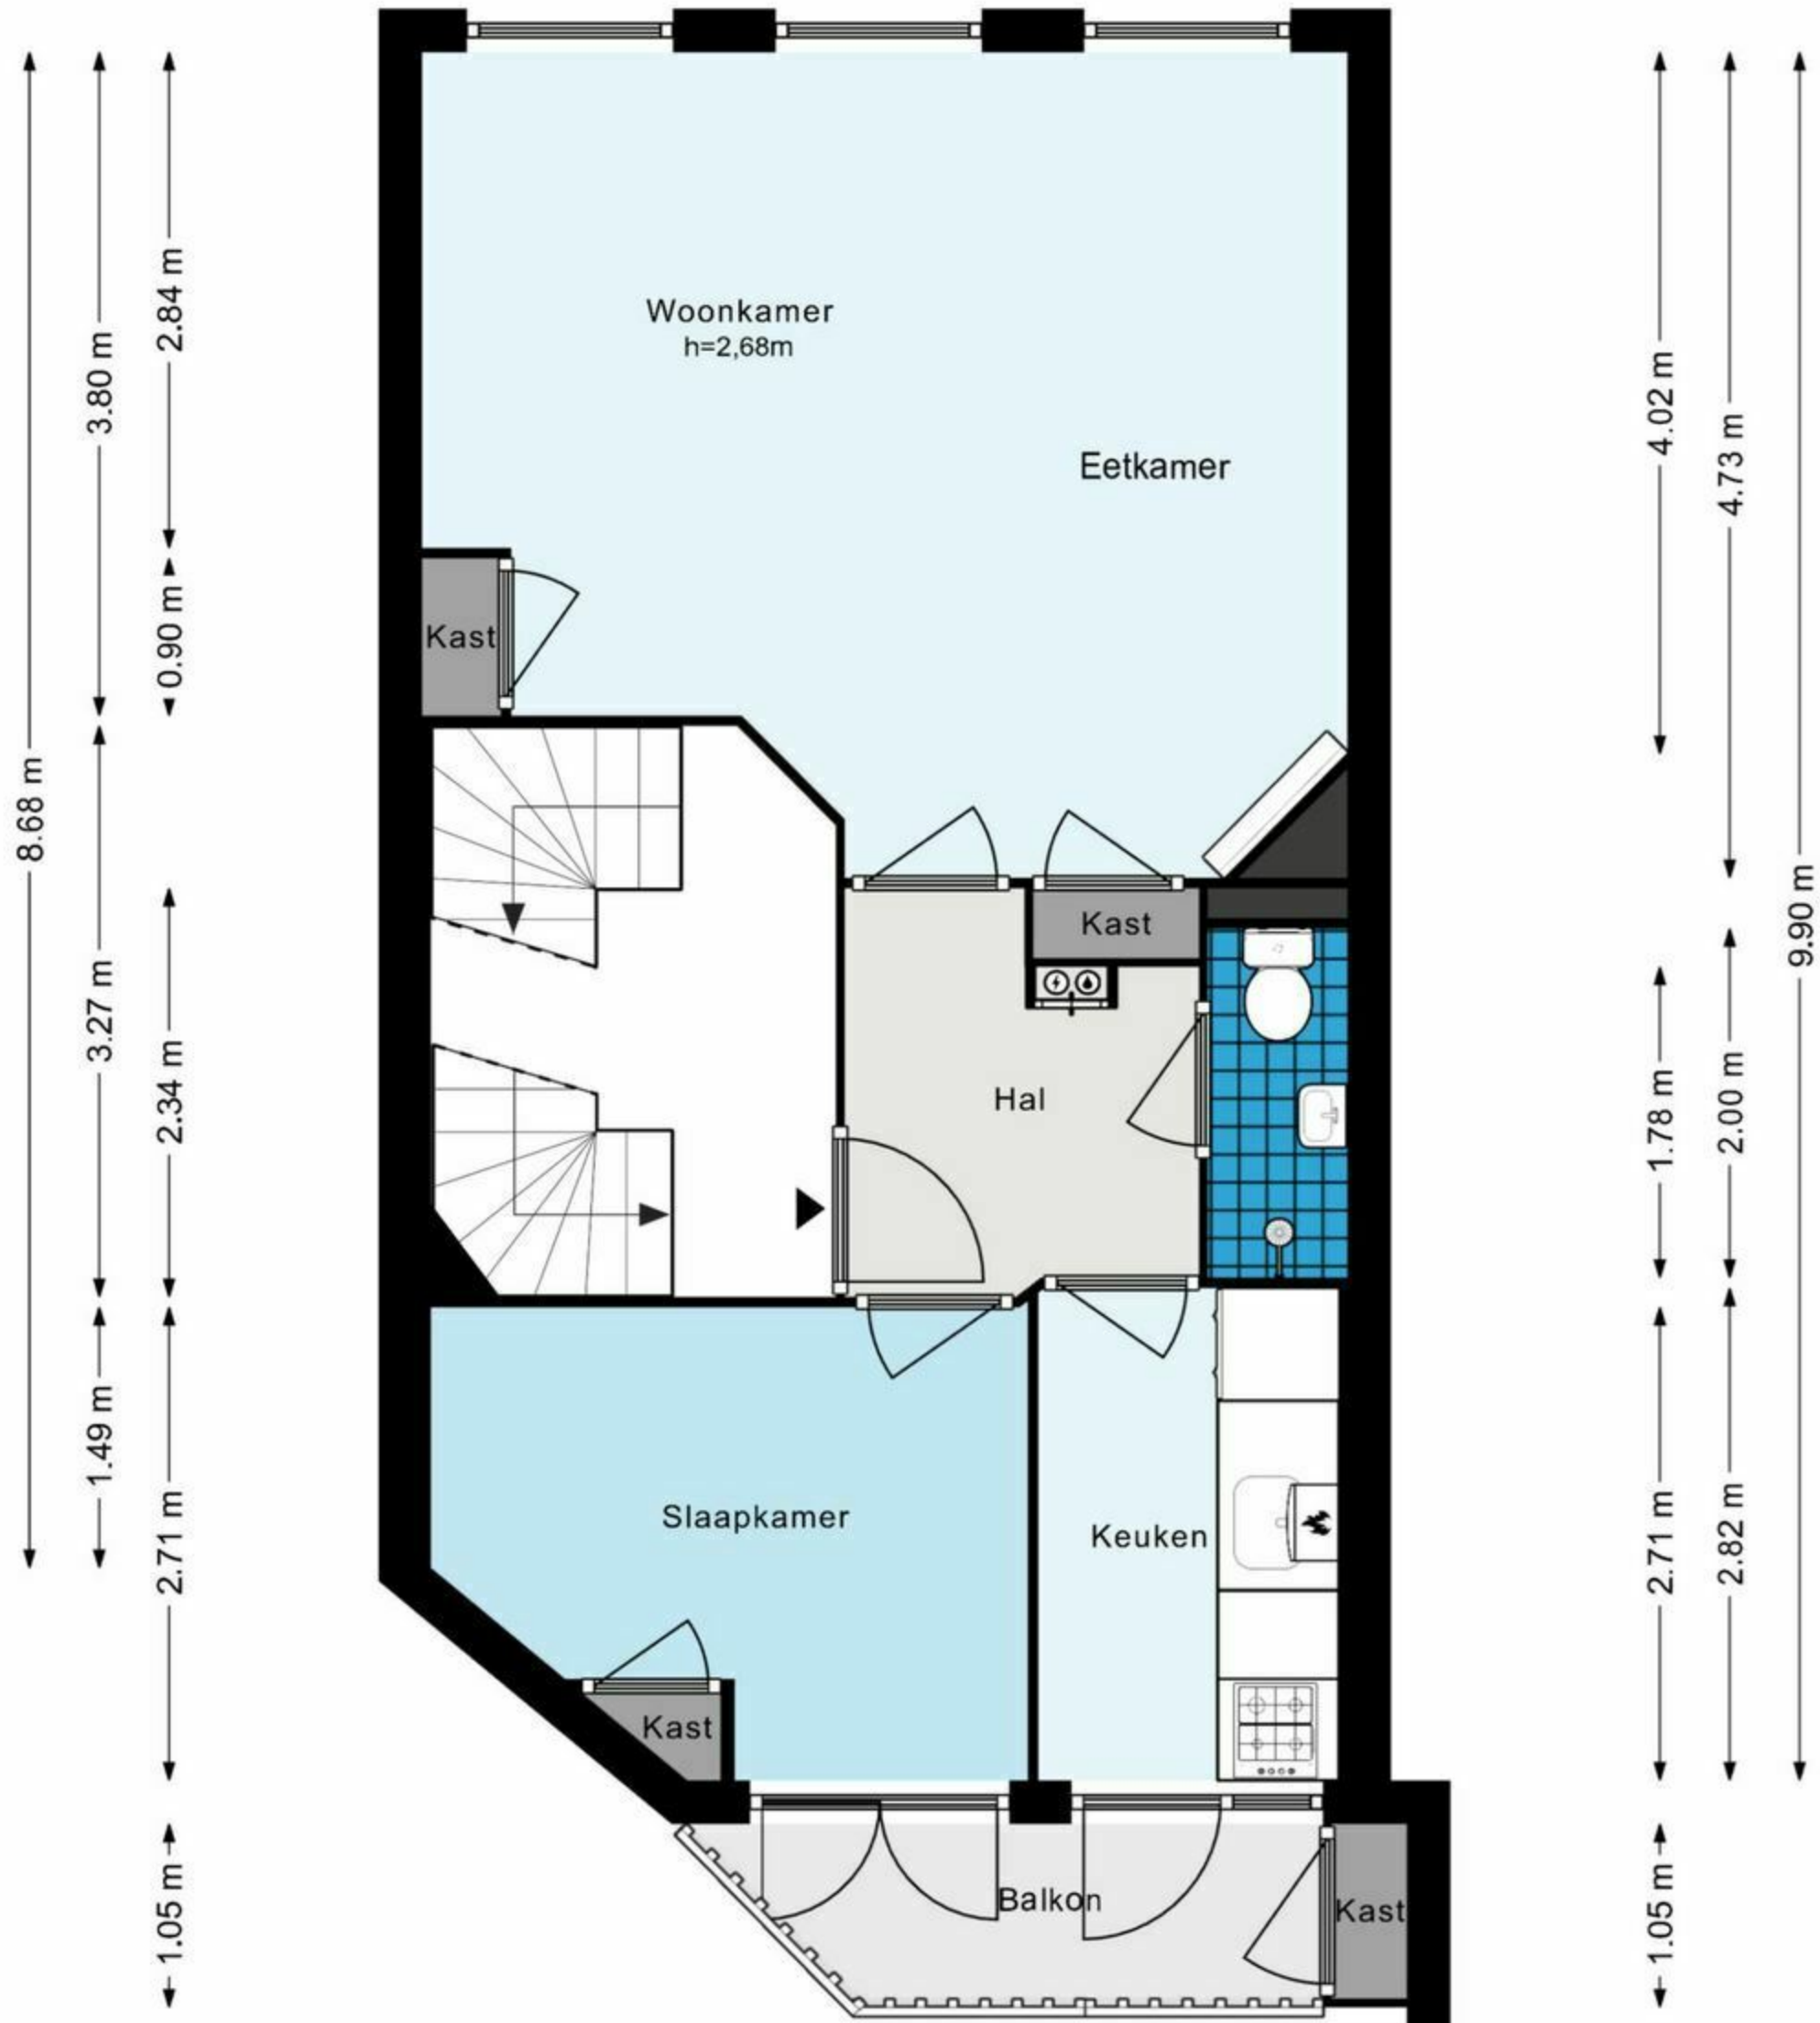

Van Hallstraat 93-1 - Amsterdam

Eerste verdieping

Schaalcontrole

GOGGB
3.4 m²
BVO
3.4 m²

GOOI
0.4 m²
BVO
0.7 m²
h=2,28m