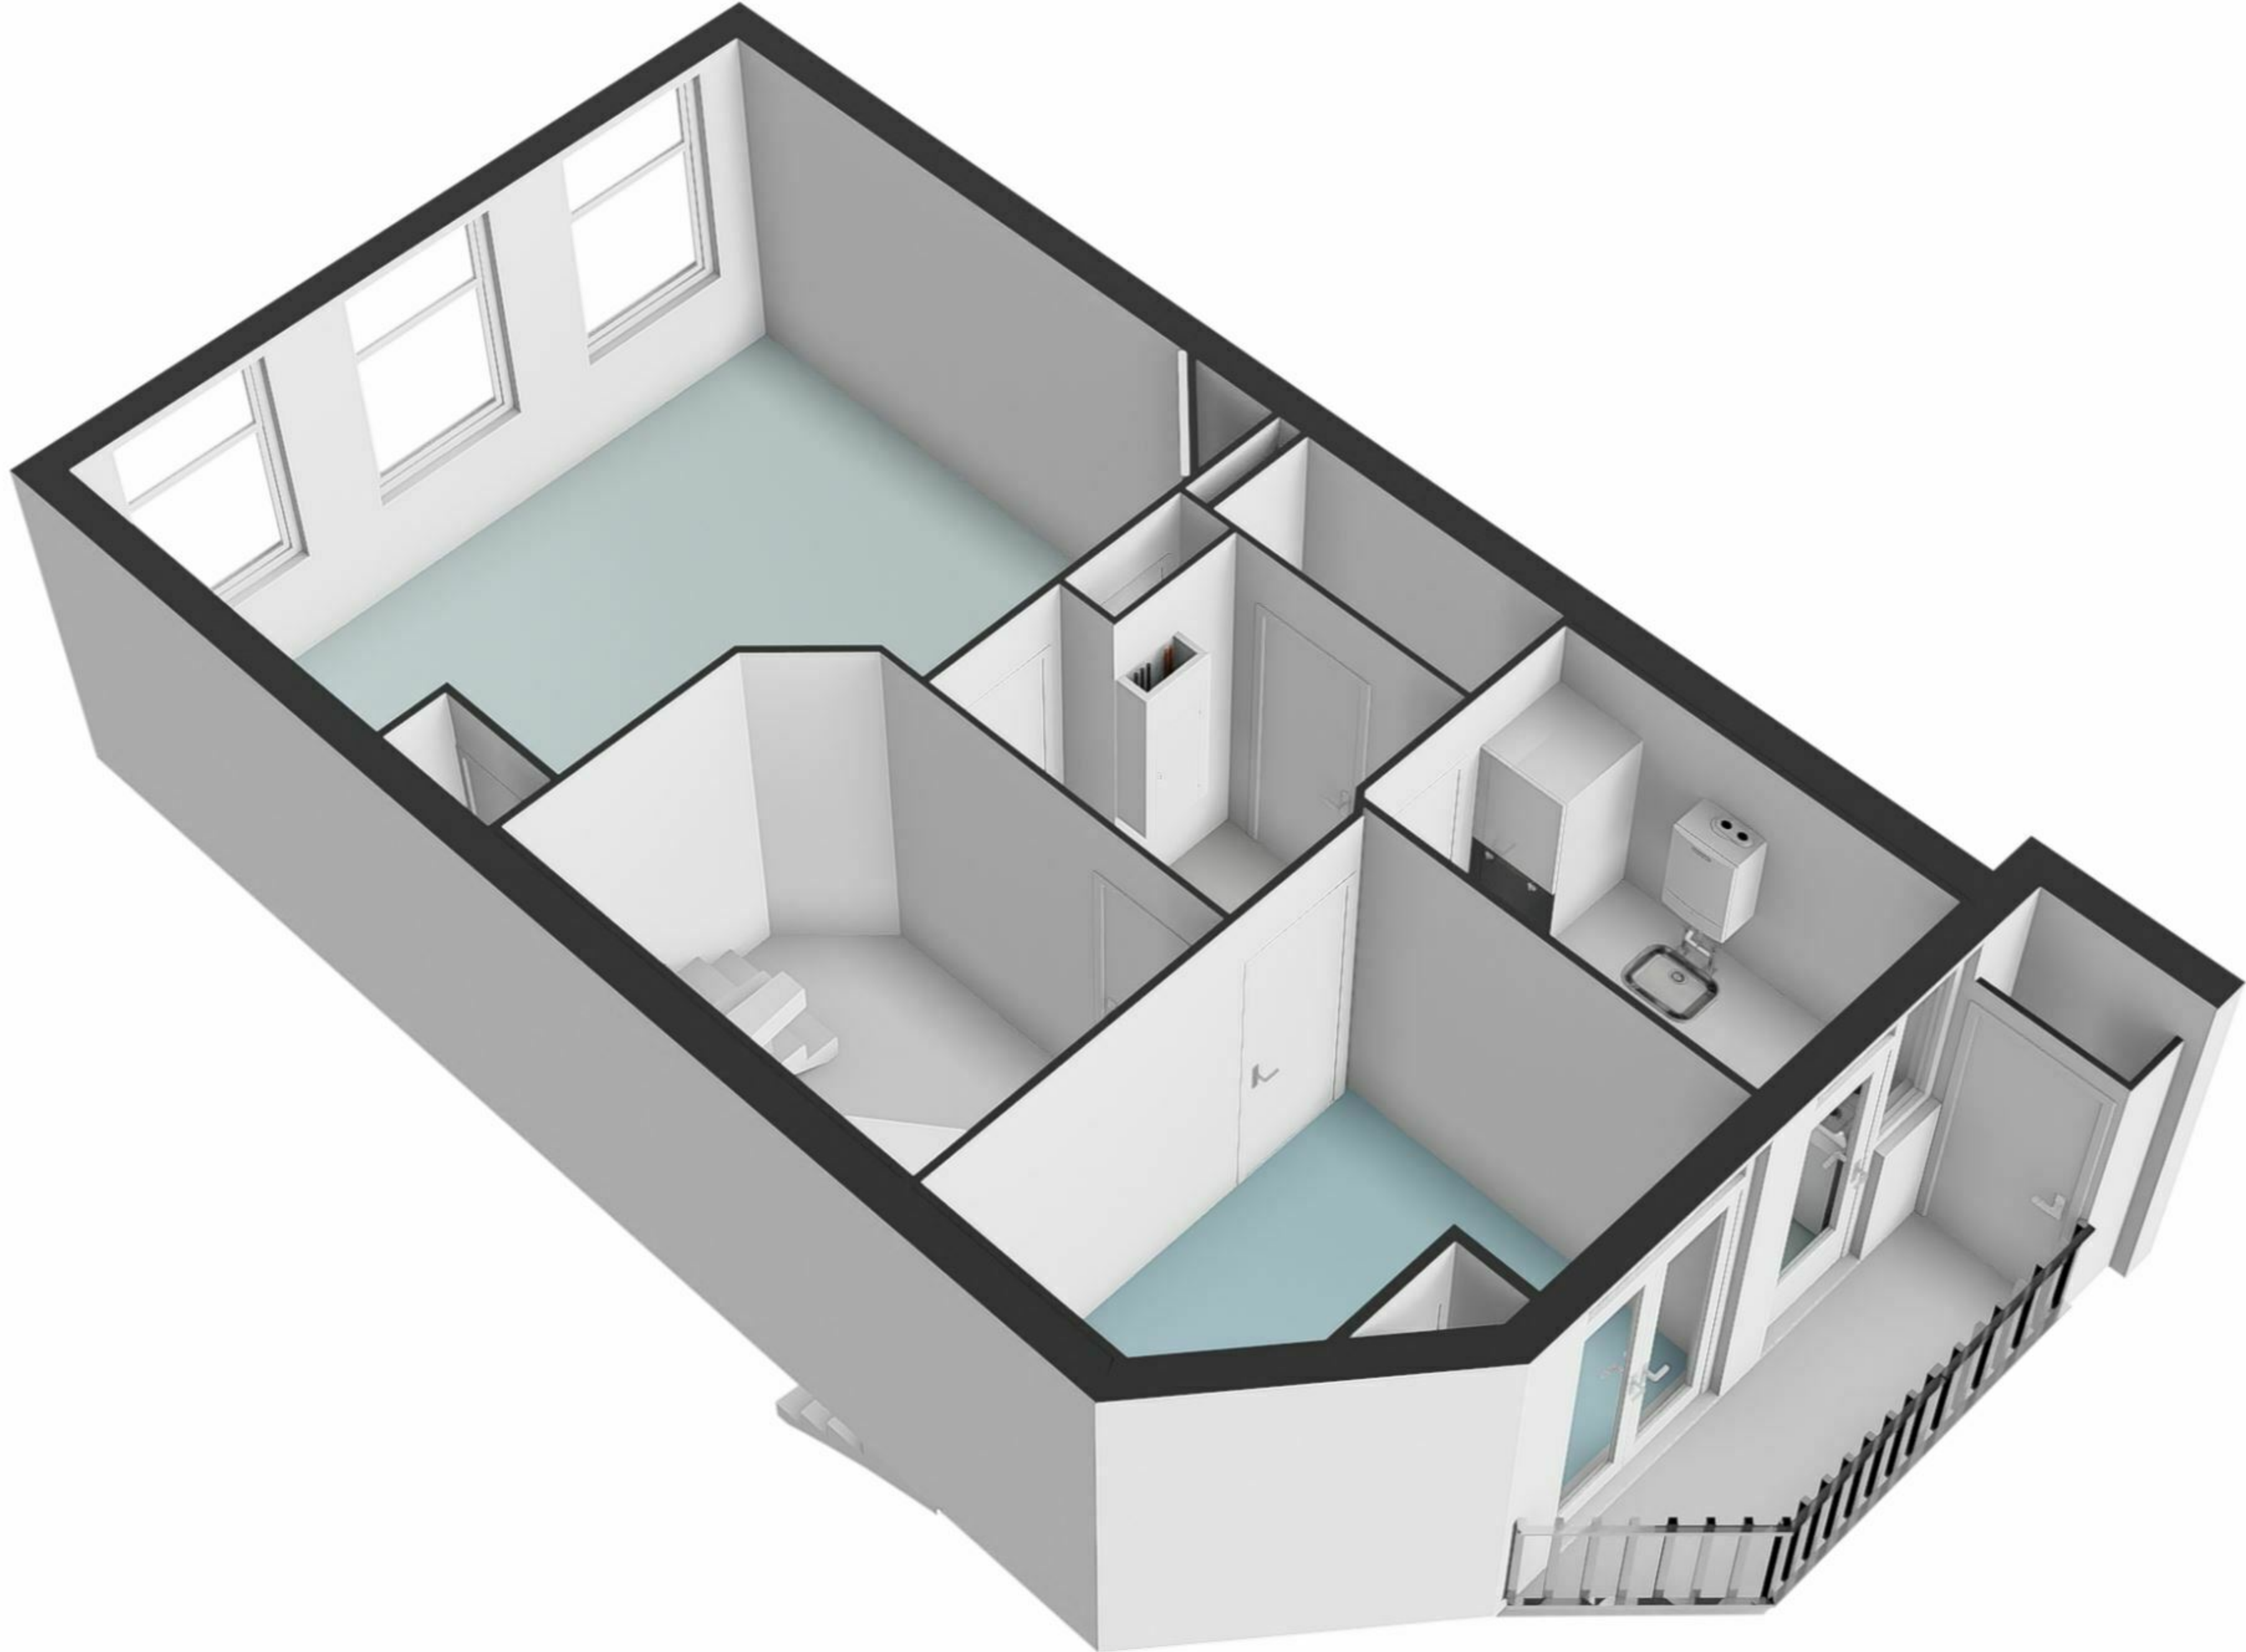

Van Hallstraat 93-1 - Amsterdam

Eerste verdieping

Schaalcontrole

GOGGB
3.4 m²
BVO
3.4 m²

GOOI
0.4 m²
BVO
0.7 m²
h=2,28m