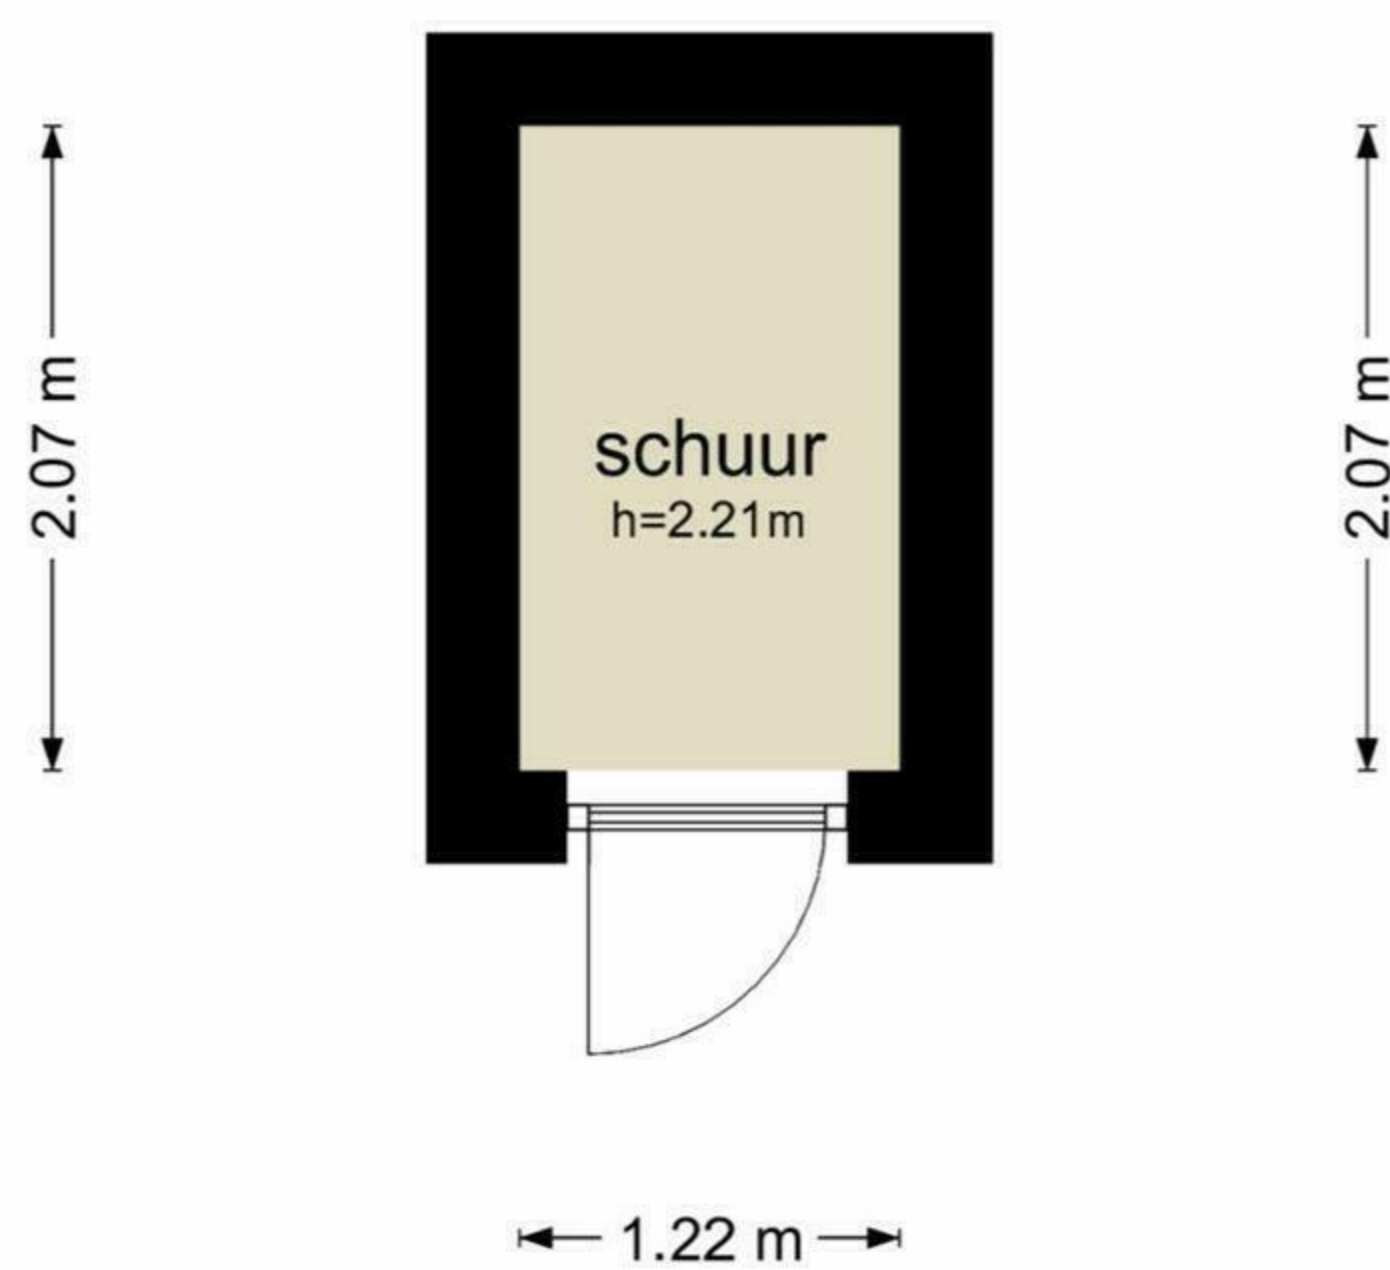

van Kerckhoffstraat 13 - Groningen
Begane Grond

van Kerckhoffstraat 13 - Groningen
Eerste Verdieping

De plattegronden zijn geproduceerd voor promotionele doeleinden en ter indicatie.
Aan de plattegronden kunnen geen rechten worden ontleend
© www.objectenco.nl

van Kerckhoffstraat 13 - Groningen
Schuur

← 1.22 m →

De plattegronden zijn geproduceerd voor promotionele doeleinden en ter indicatie.
Aan de plattegronden kunnen geen rechten worden ontleend
© www.objectenco.nl