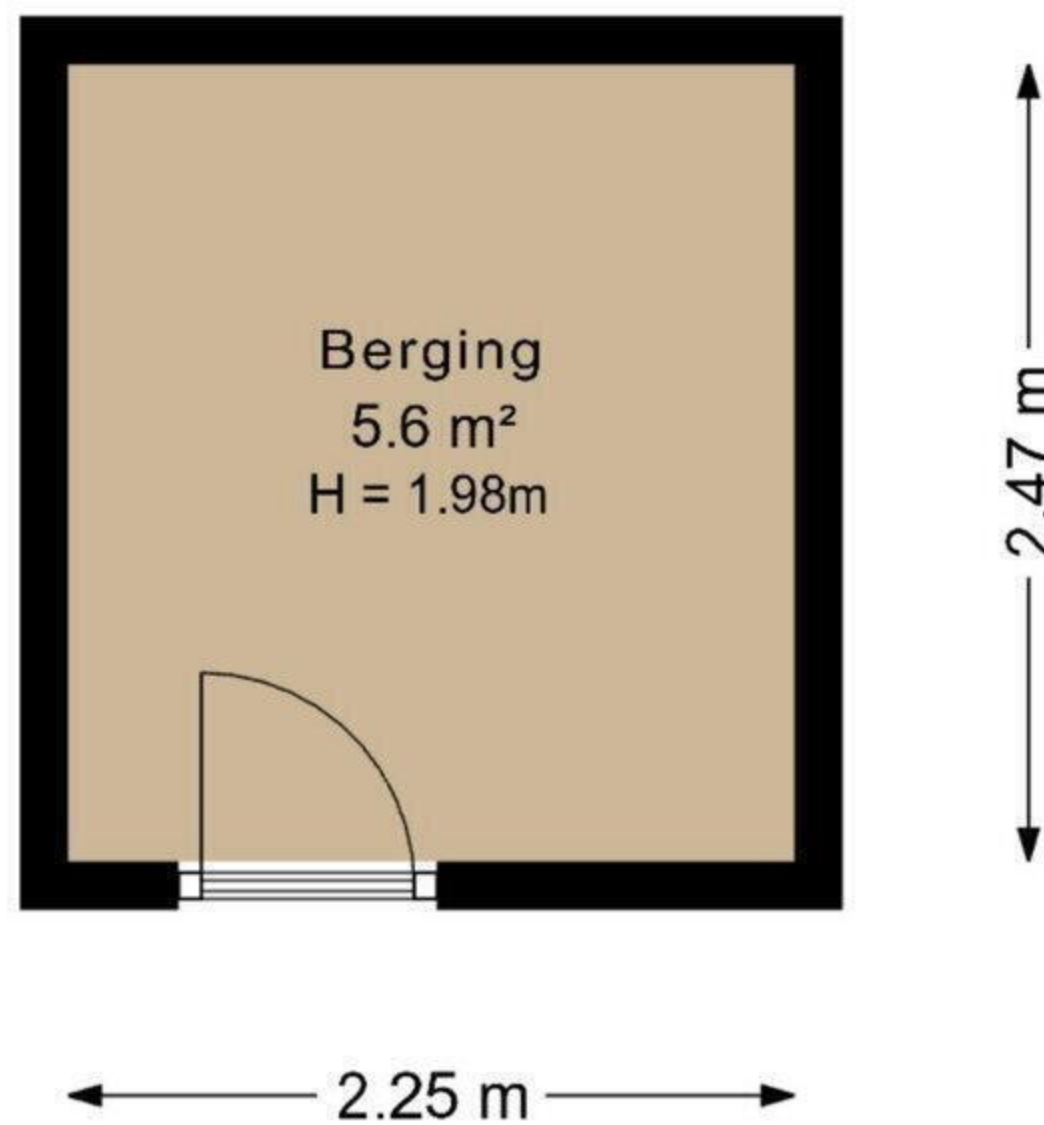

Van Leeuwenhoekstraat 18  
Groningen  
Appartement

Deze plattegrond is opgesteld door SR Media.  
Aan deze plattegrond kunnen geen rechten worden ontleend

Van Leeuwenhoekstraat 18  
Groningen  
Berging

Deze plattegrond is opgesteld door SR Media.  
Aan deze plattegrond kunnen geen rechten worden ontleend