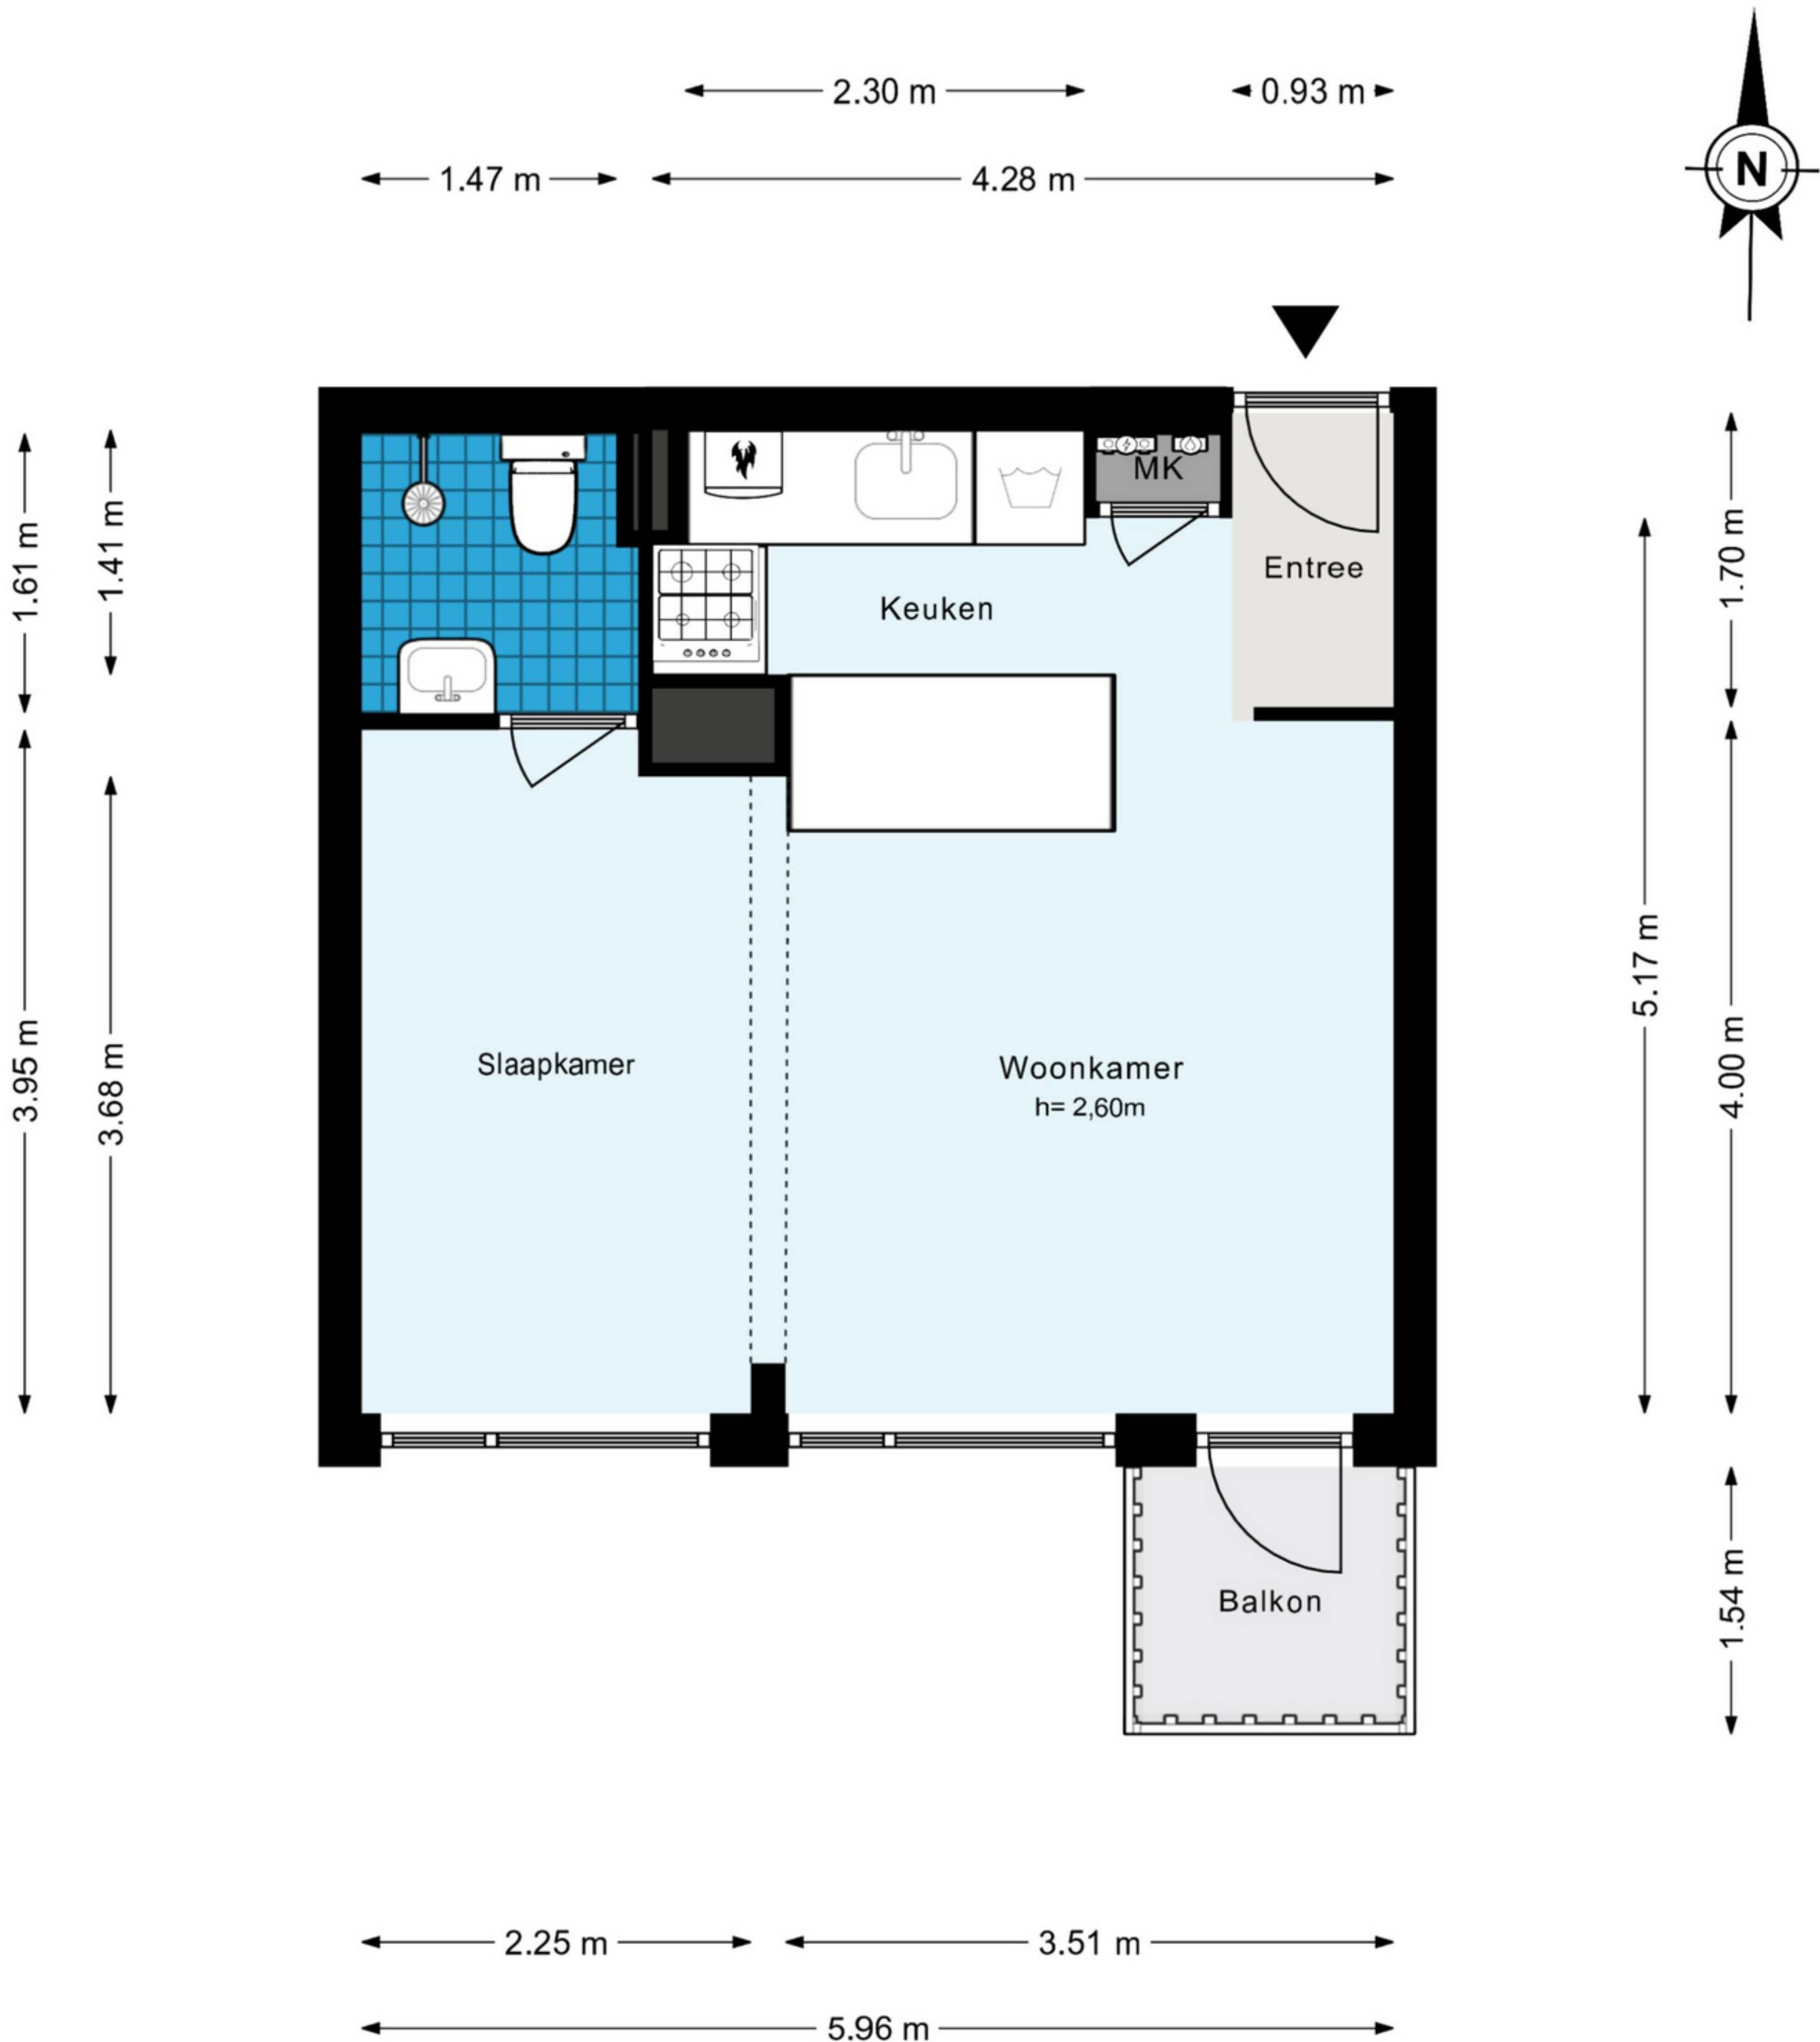

# Van Nijenrodeweg 189 - Amsterdam Appartement

De plattegronden zijn geproduceerd voor promotionele doeleinden en ter indicatie.  
Aan de plattegronden kunnen geen rechten worden ontleend.  
© www.woningmedia.nl

# Van Nijenrodeweg 189 - Amsterdam Appartement

De plattegronden zijn geproduceerd voor promotionele doeleinden en ter indicatie.  
Aan de plattegronden kunnen geen rechten worden ontleend.

### Schaalcontrole

1.77 m

2.32 m