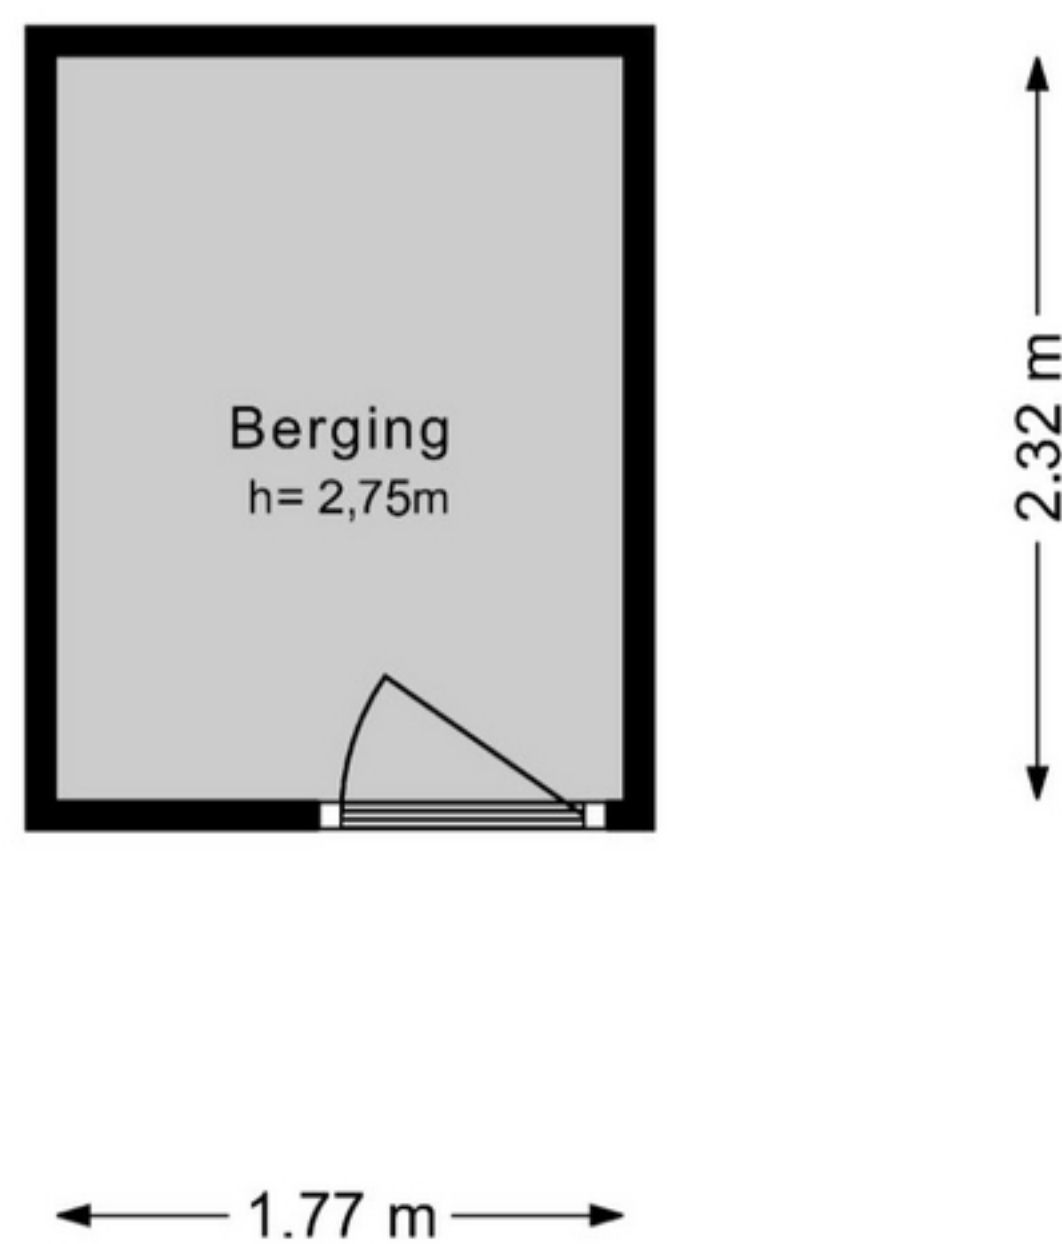

Van Nijenrodeweg 189 - Amsterdam Berging

De plattegronden zijn geproduceerd voor promotionele doeleinden en ter indicatie.
Aan de plattegronden kunnen geen rechten worden ontleend.
© www.woningmedia.nl