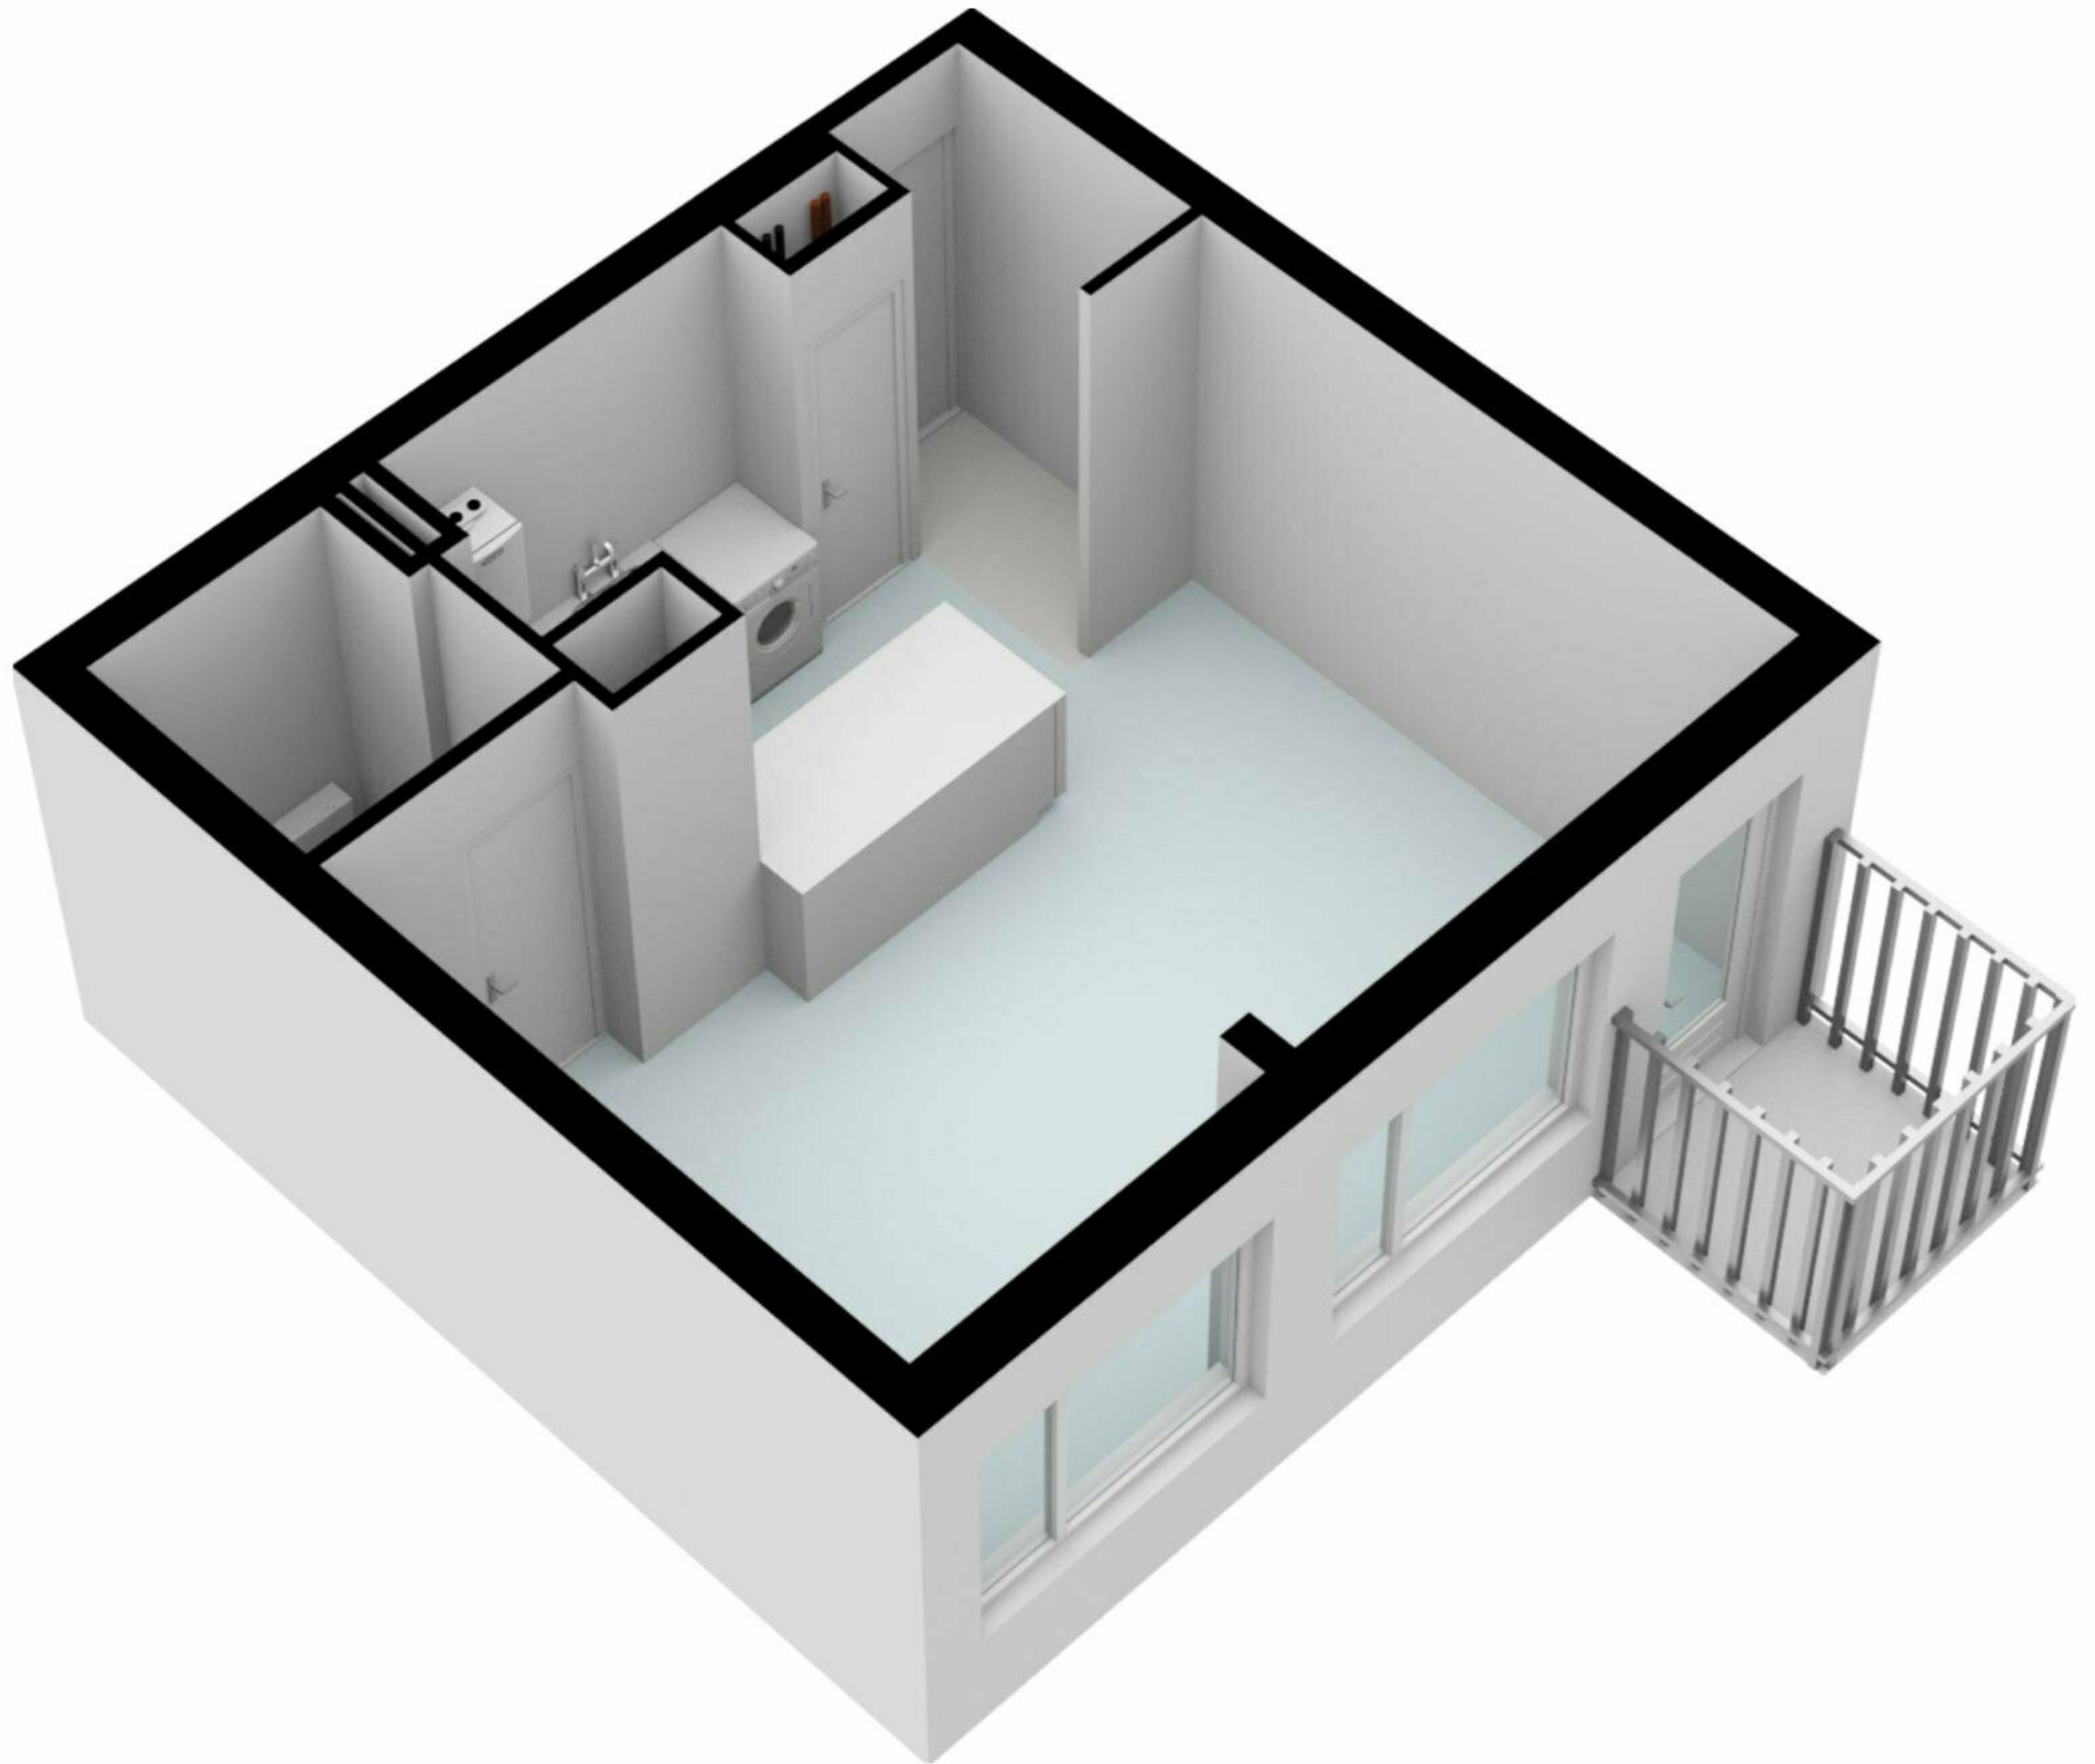

# Van Nijenrodeweg 189 - Amsterdam Appartement

De plattegronden zijn geproduceerd voor promotionele doeleinden en ter indicatie.  
Aan de plattegronden kunnen geen rechten worden ontleend.  
© www.woningmedia.nl

# Van Nijenrodeweg 189 - Amsterdam Appartement

De plattegronden zijn geproduceerd voor promotionele doeleinden en ter indicatie.  
Aan de plattegronden kunnen geen rechten worden ontleend.

### Schaalcontrole

1.77 m

2.32 m