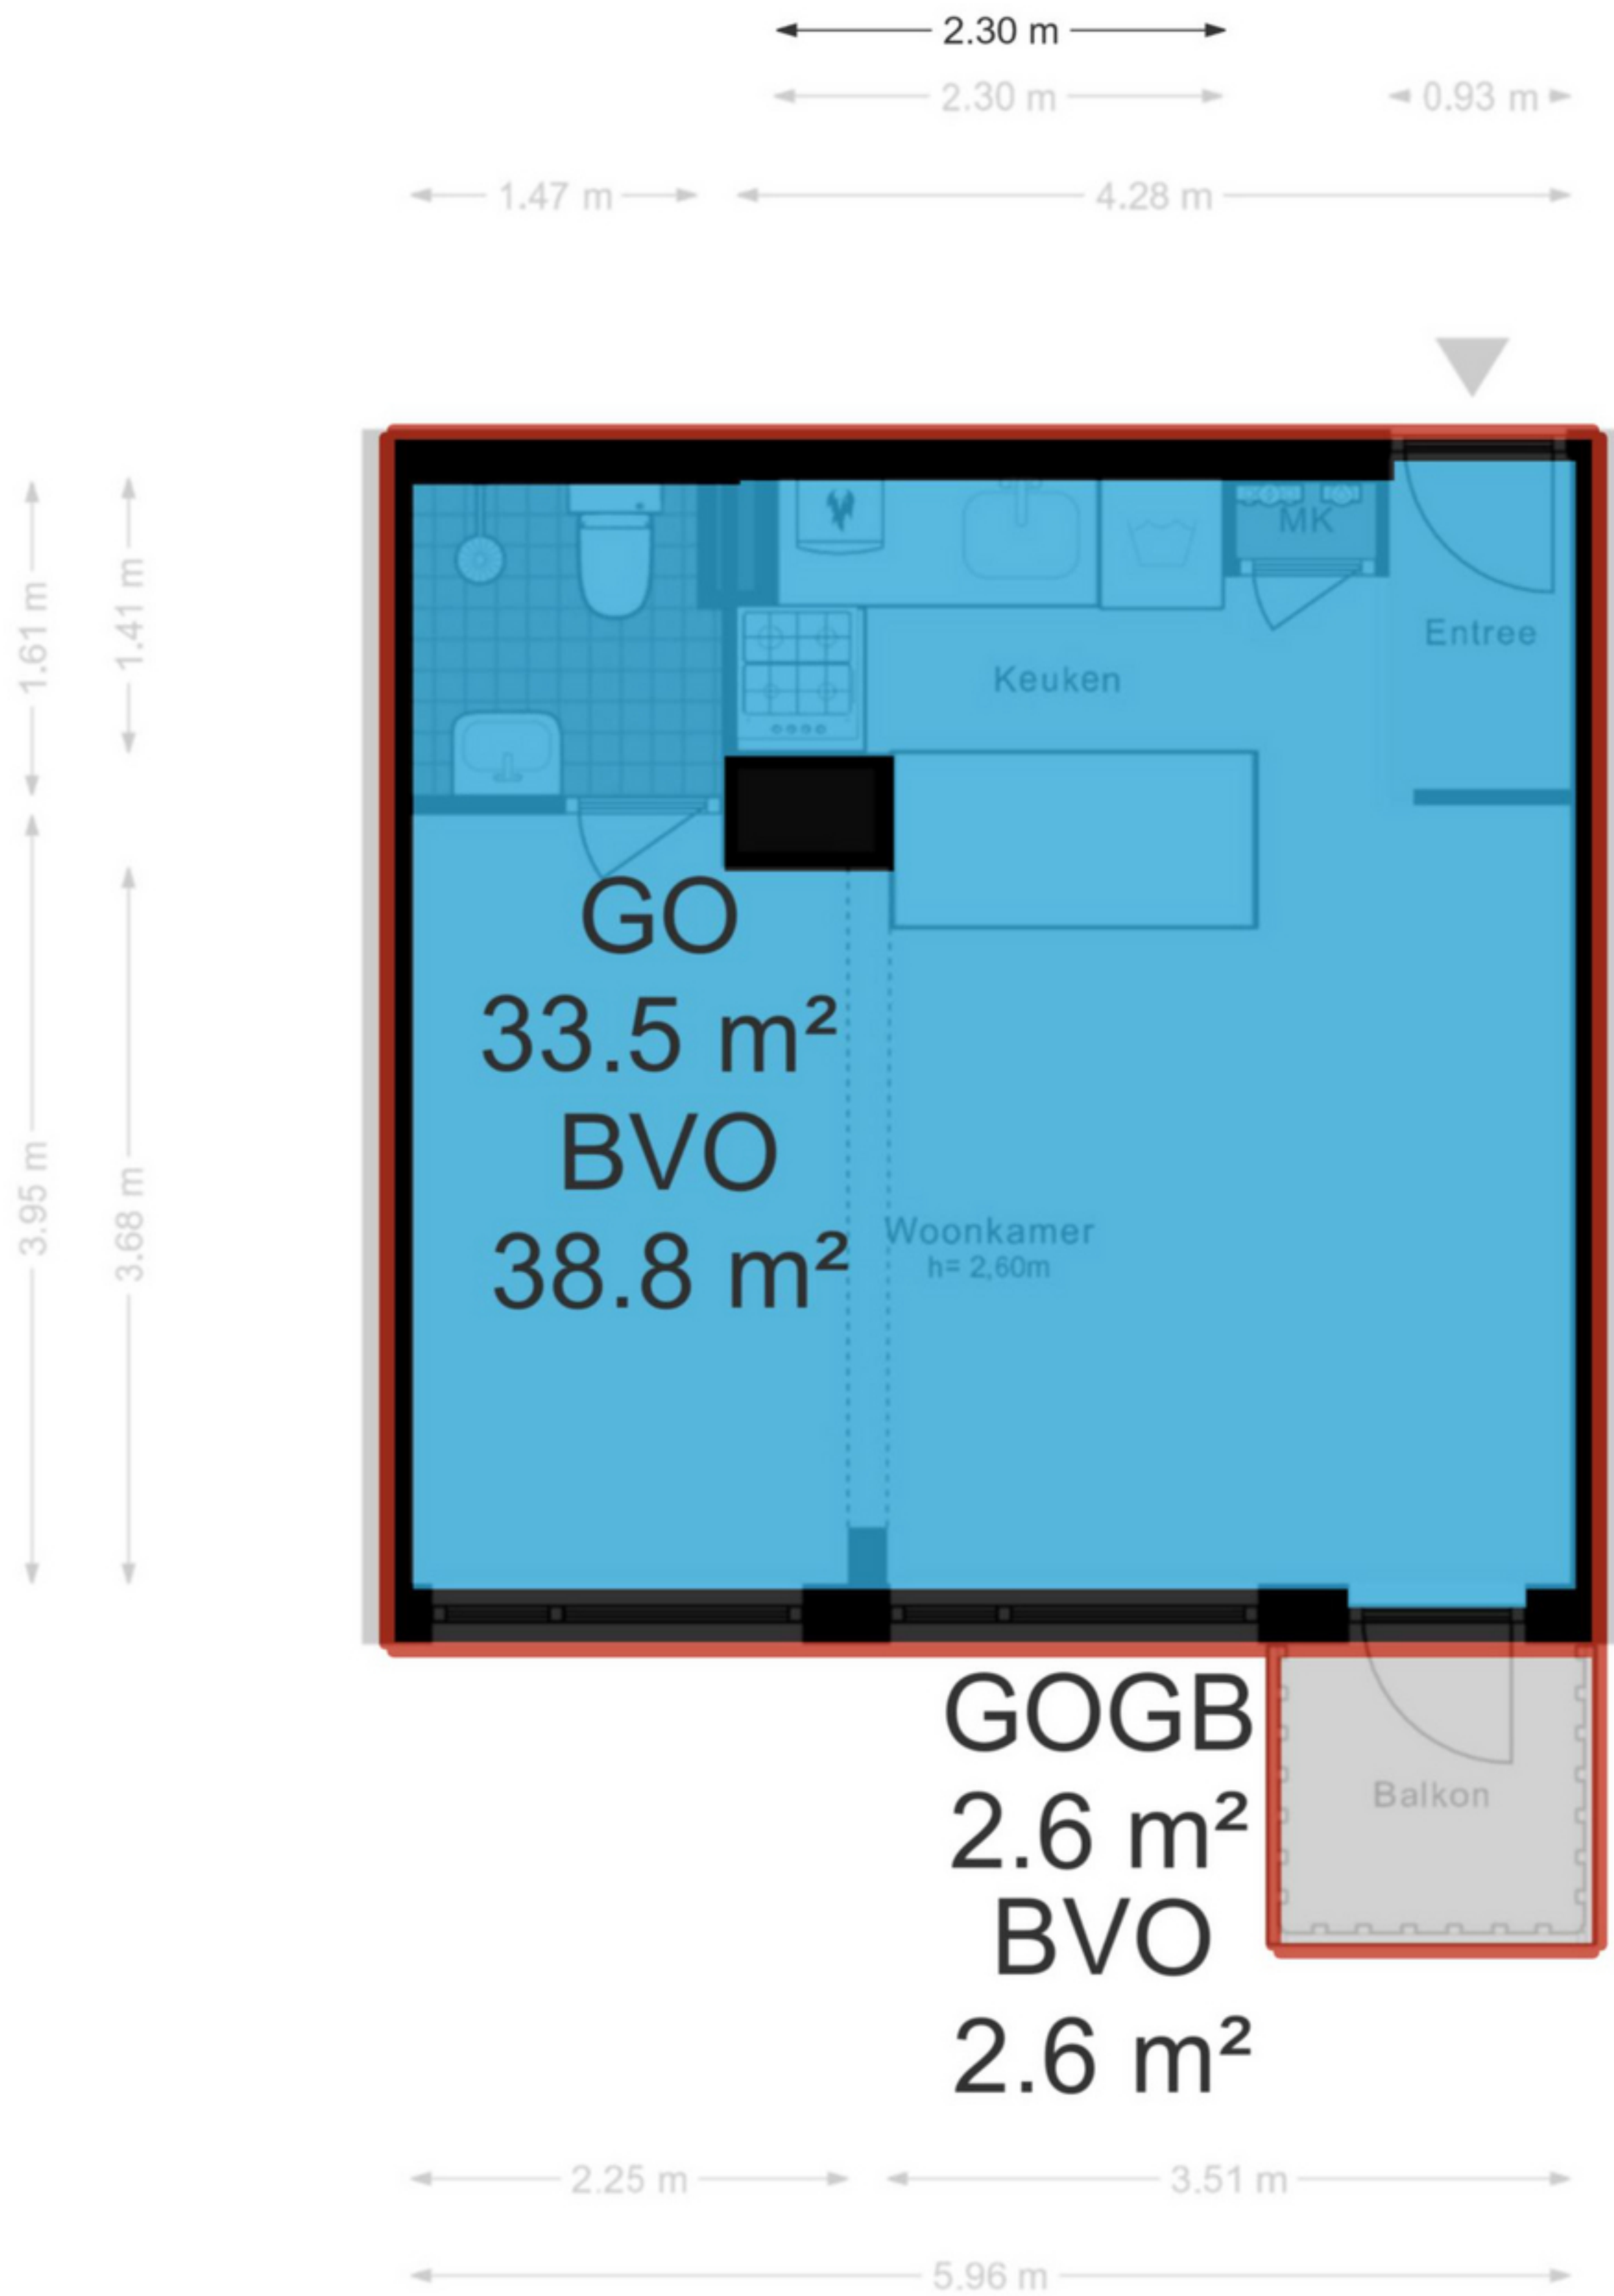

# Van Nijenrodeweg 189 - Amsterdam Appartement

De plattegronden zijn geproduceerd voor promotionele doeleinden en ter indicatie.  
Aan de plattegronden kunnen geen rechten worden ontleend.  
© www.woningmedia.nl

# Van Nijenrodeweg 189 - Amsterdam Appartement

De plattegronden zijn geproduceerd voor promotionele doeleinden en ter indicatie.  
Aan de plattegronden kunnen geen rechten worden ontleend.

## Van Nijenrodeweg 189 - Amsterdam Berging

De plattegronden zijn geproduceerd voor promotionele doeleinden en ter indicatie.  
Aan de plattegronden kunnen geen rechten worden ontleend.  
© www.woningmedia.nl

### Schaalcontrole

1.77 m

2.32 m