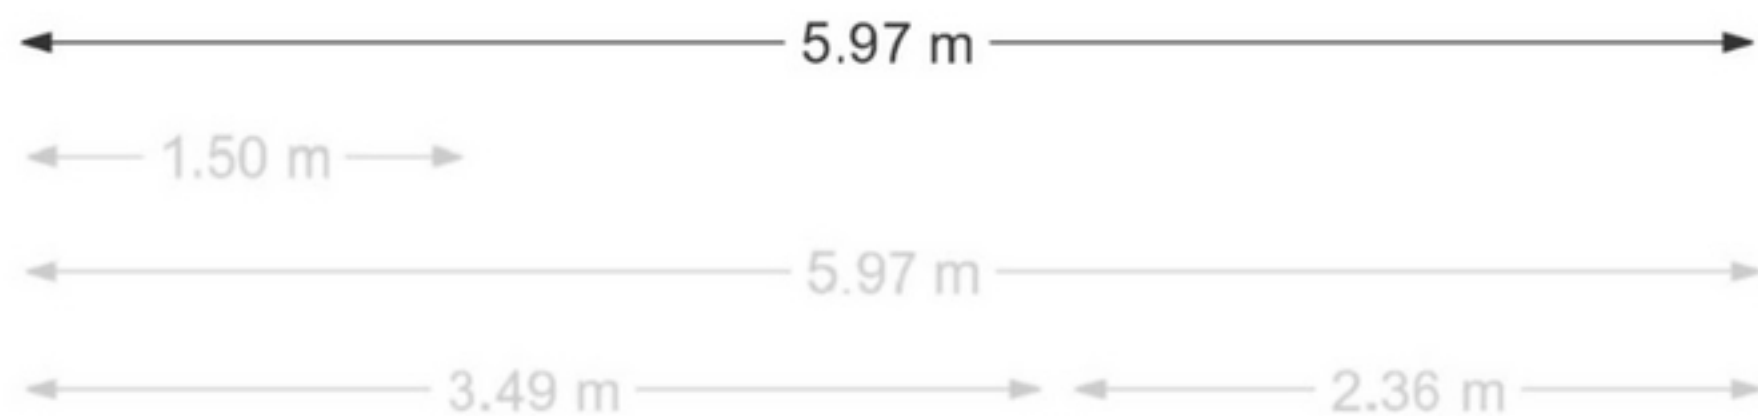

## Van Nijenrodeweg 282 - Amsterdam Berging

2.29 m

1.57 m

De plattegronden zijn geproduceerd voor promotionele doeleinden en ter indicatie.  
Aan de plattegronden kunnen geen rechten worden ontleend.

© [www.woningmedia.nl](http://www.woningmedia.nl)

### Schaalcontrole

GOGB

2.2 m<sup>2</sup>

BVO

2.2 m<sup>2</sup>

GOEB

3.6 m<sup>2</sup>

BVO

4.2 m<sup>2</sup>