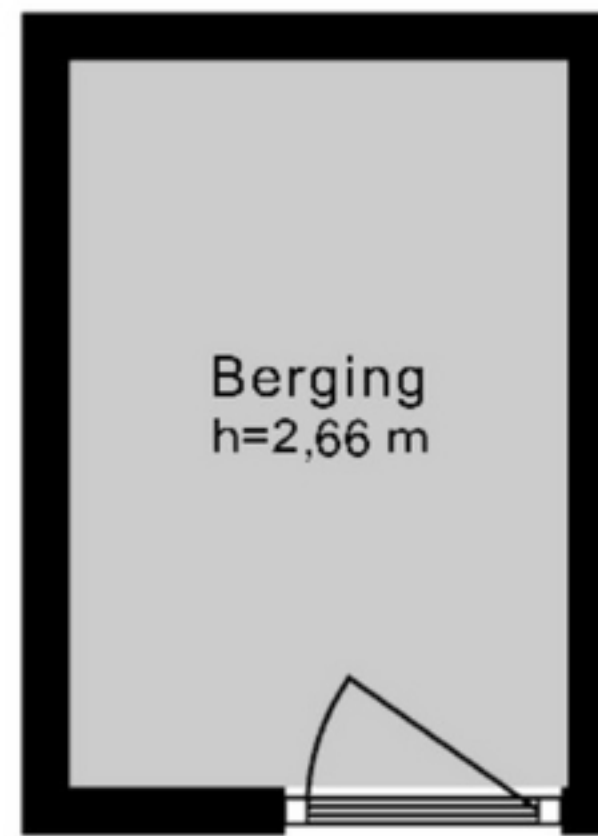

## Zevende verdieping

De plattegronden zijn geproduceerd voor promotionele doeleinden en ter indicatie.  
Aan de plattegronden kunnen geen rechten worden ontleend.

## Van Nijenrodeweg 282 - Amsterdam Berging

2.29 m

1.57 m

De plattegronden zijn geproduceerd voor promotionele doeleinden en ter indicatie.  
Aan de plattegronden kunnen geen rechten worden ontleend.

© [www.woningmedia.nl](http://www.woningmedia.nl)

### Schaalcontrole

GOGB

2.2 m<sup>2</sup>

BVO

2.2 m<sup>2</sup>

GOEB

3.6 m<sup>2</sup>

BVO