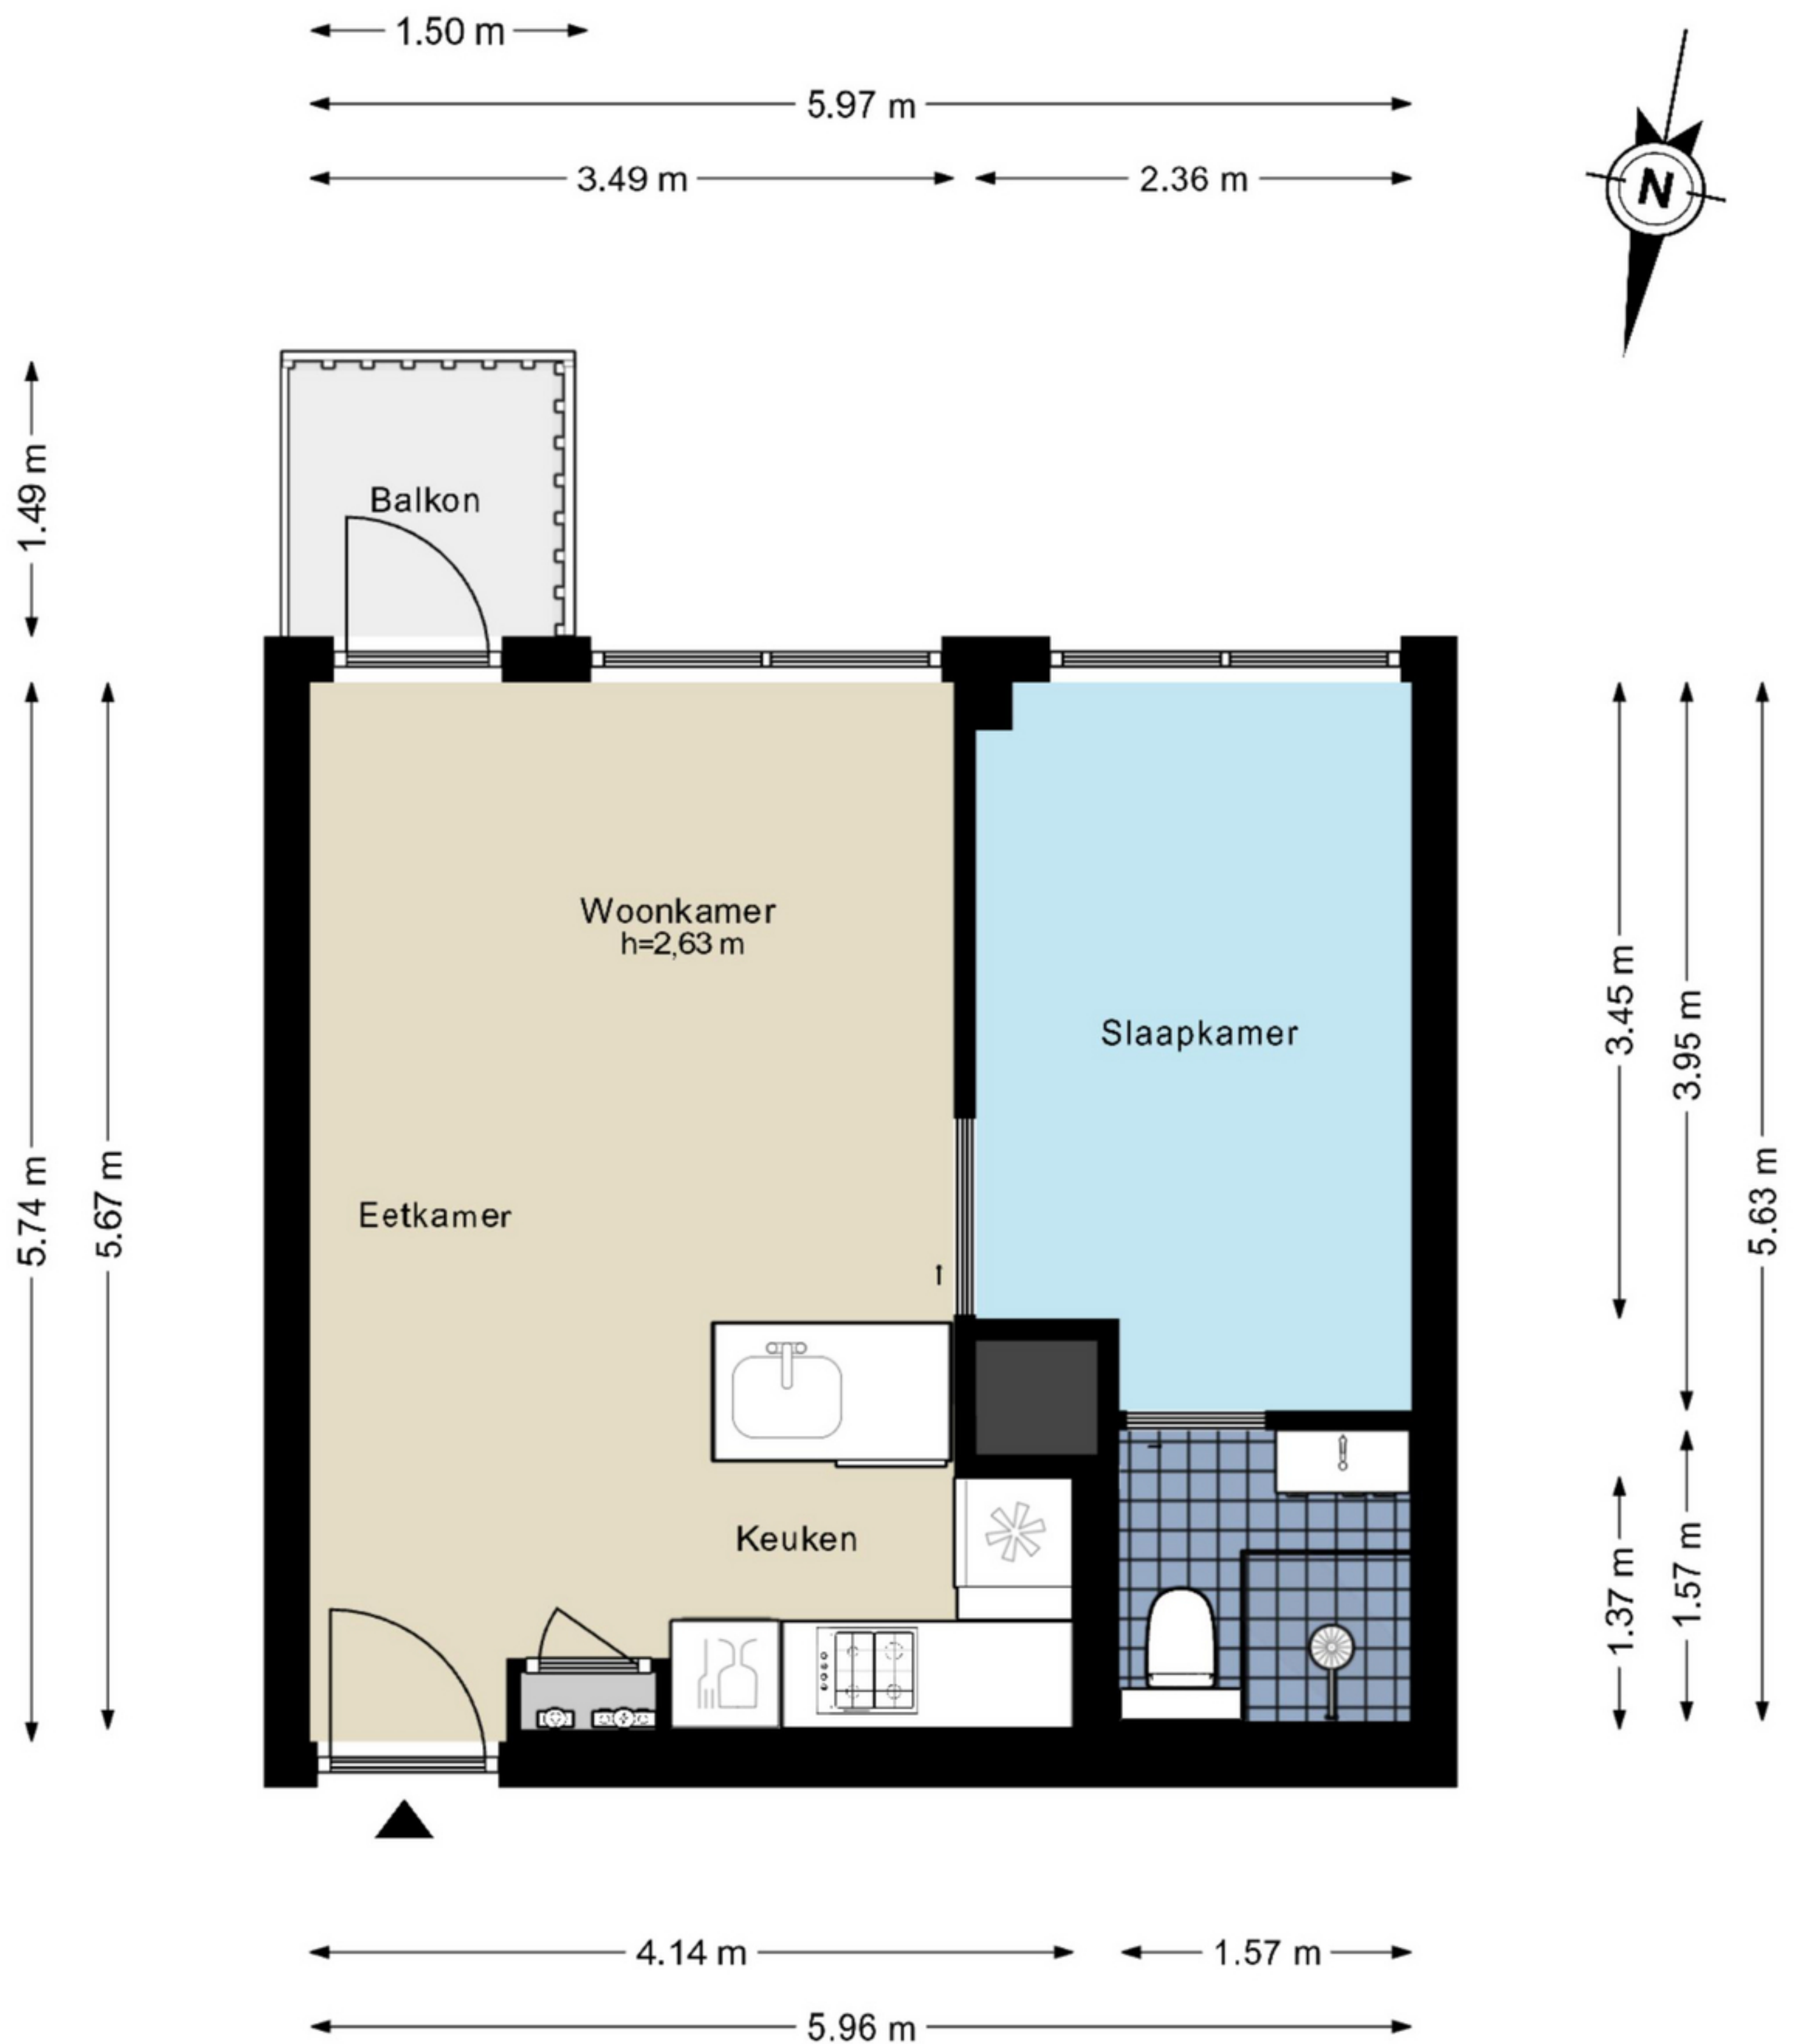

# Van Nijenrodeweg 282 - Amsterdam

## Zevende verdieping

De plattegronden zijn geproduceerd voor promotionele doeleinden en ter indicatie.  
Aan de plattegronden kunnen geen rechten worden ontleend.

## Van Nijenrodeweg 282 - Amsterdam Berging

2.29 m

1.57 m

De plattegronden zijn geproduceerd voor promotionele doeleinden en ter indicatie.  
Aan de plattegronden kunnen geen rechten worden ontleend.

© [www.woningmedia.nl](http://www.woningmedia.nl)

### Schaalcontrole

GOGB

2.2 m<sup>2</sup>

BVO

2.2 m<sup>2</sup>

GOEB

3.6 m<sup>2</sup>

BVO