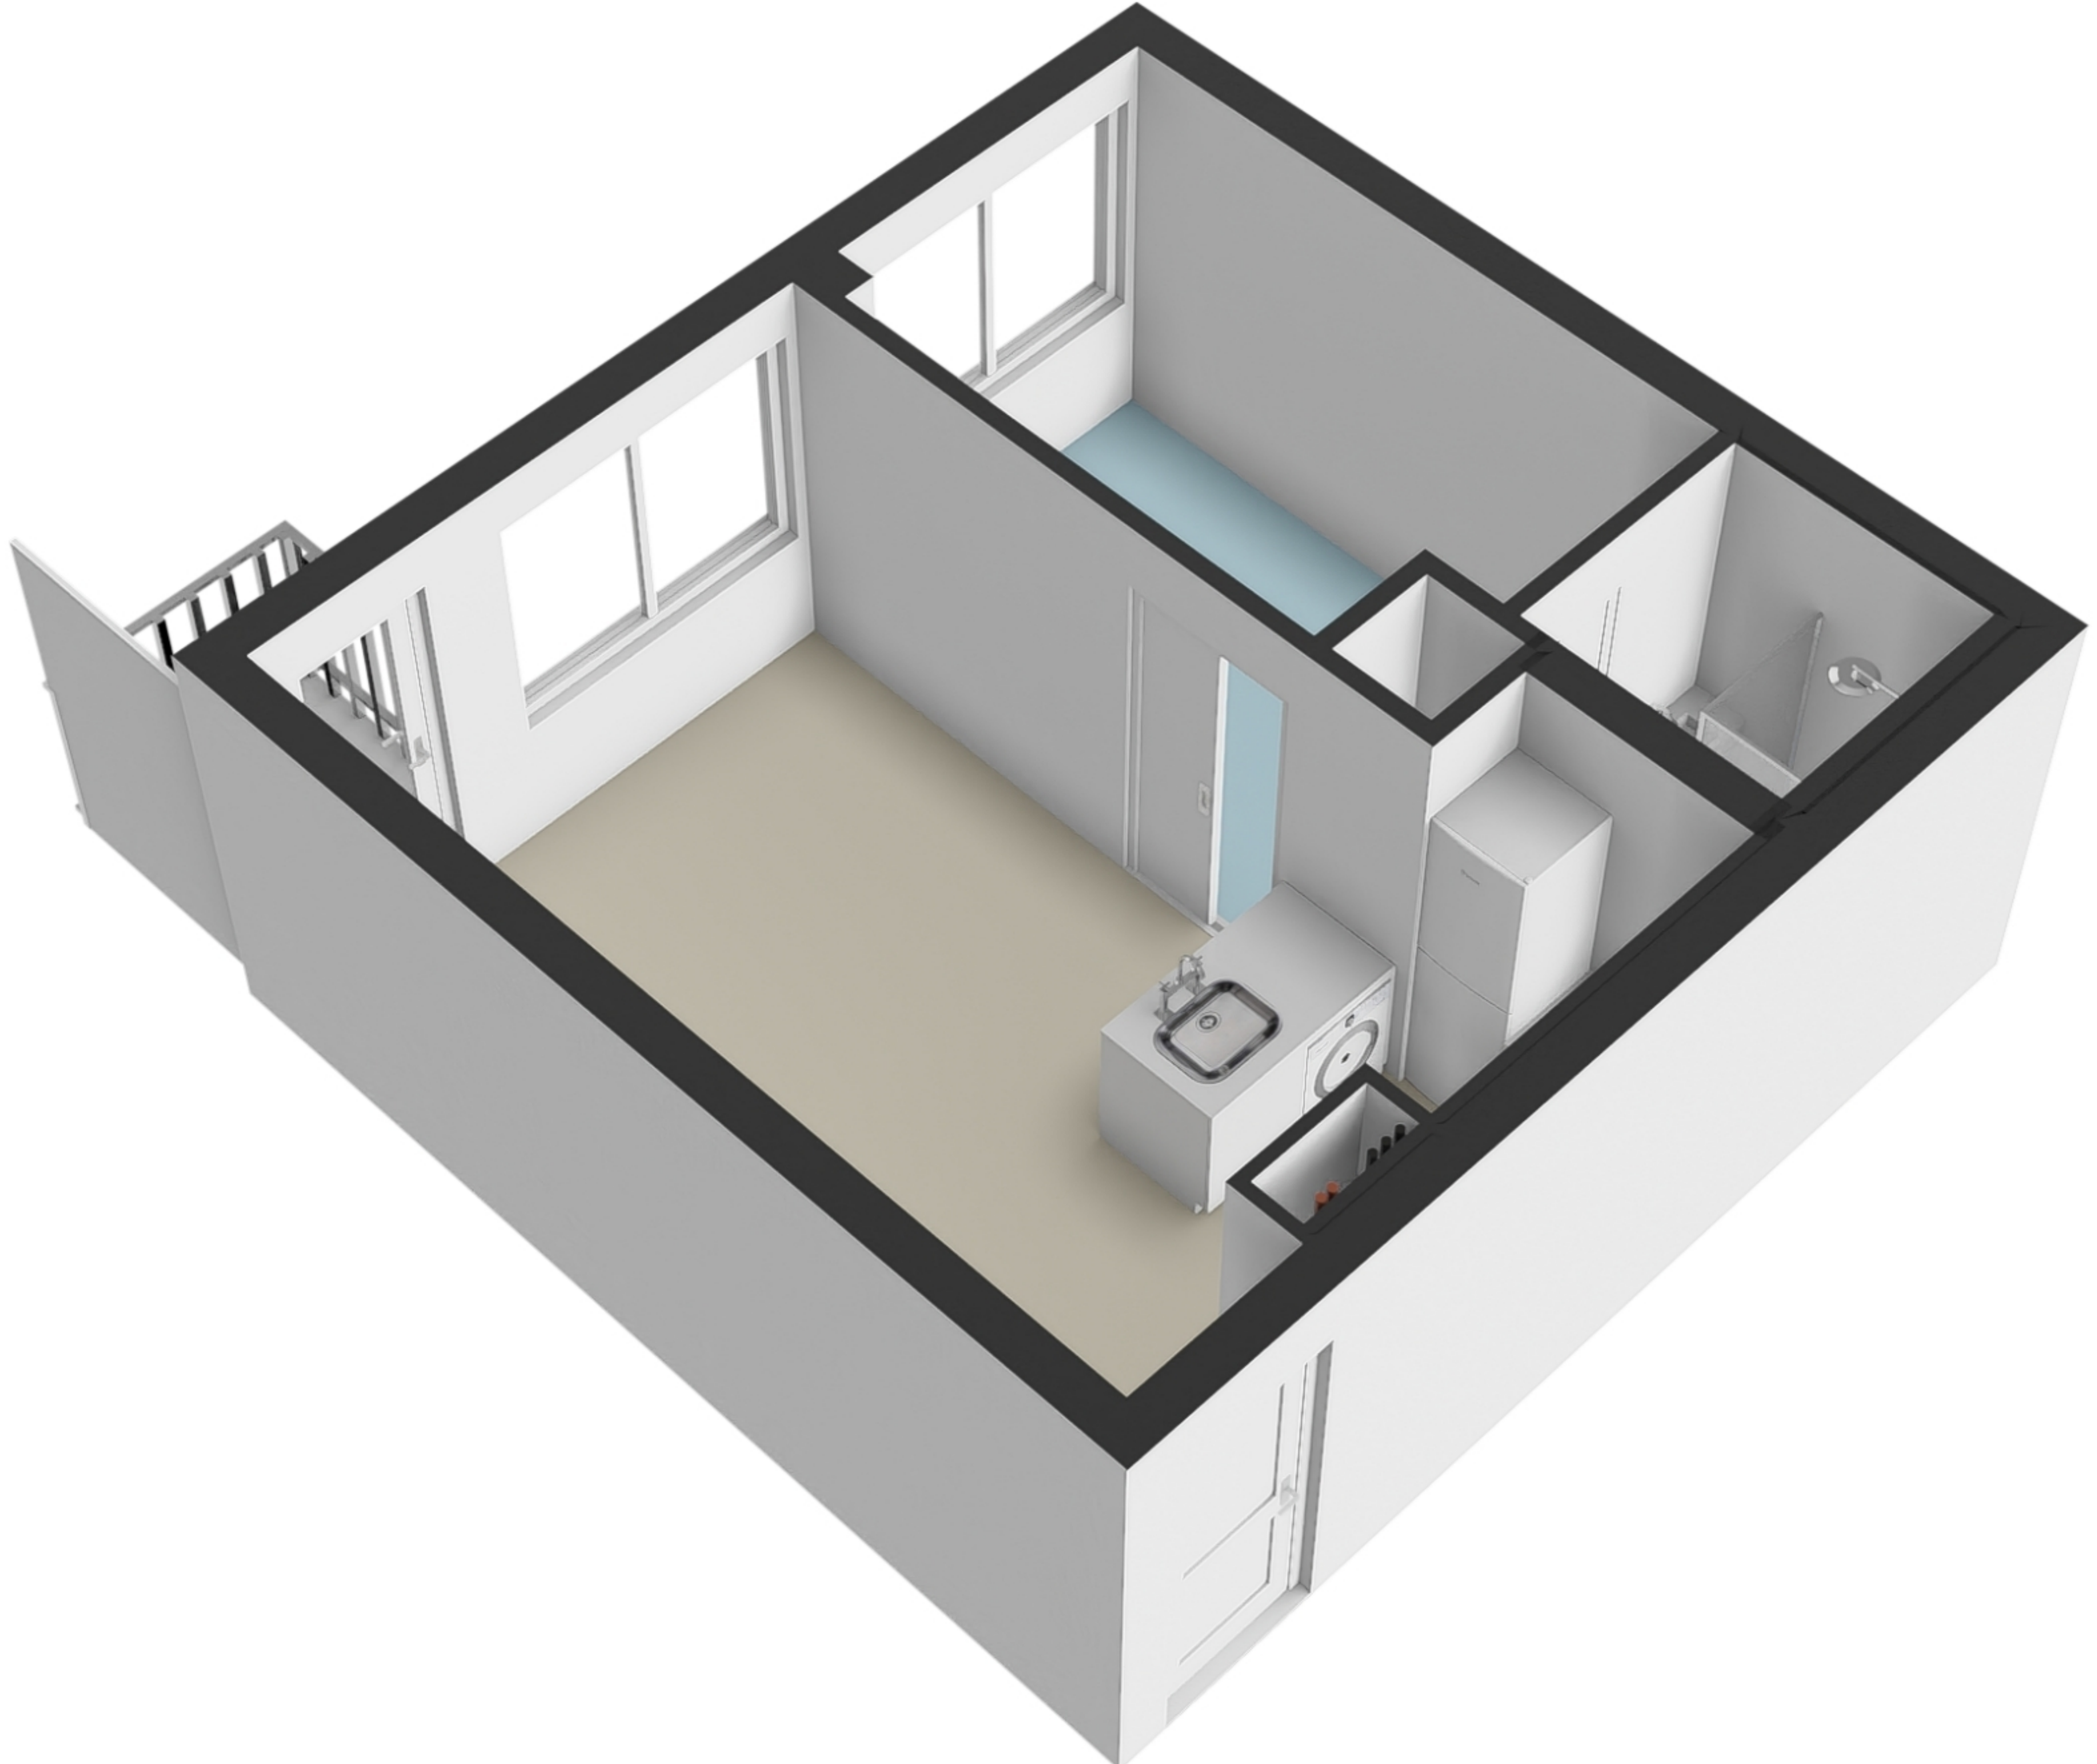

## Zevende verdieping

De plattegronden zijn geproduceerd voor promotionele doeleinden en ter indicatie.  
Aan de plattegronden kunnen geen rechten worden ontleend.

## Van Nijenrodeweg 282 - Amsterdam Berging

2.29 m

1.57 m

De plattegronden zijn geproduceerd voor promotionele doeleinden en ter indicatie.  
Aan de plattegronden kunnen geen rechten worden ontleend.

© [www.woningmedia.nl](http://www.woningmedia.nl)