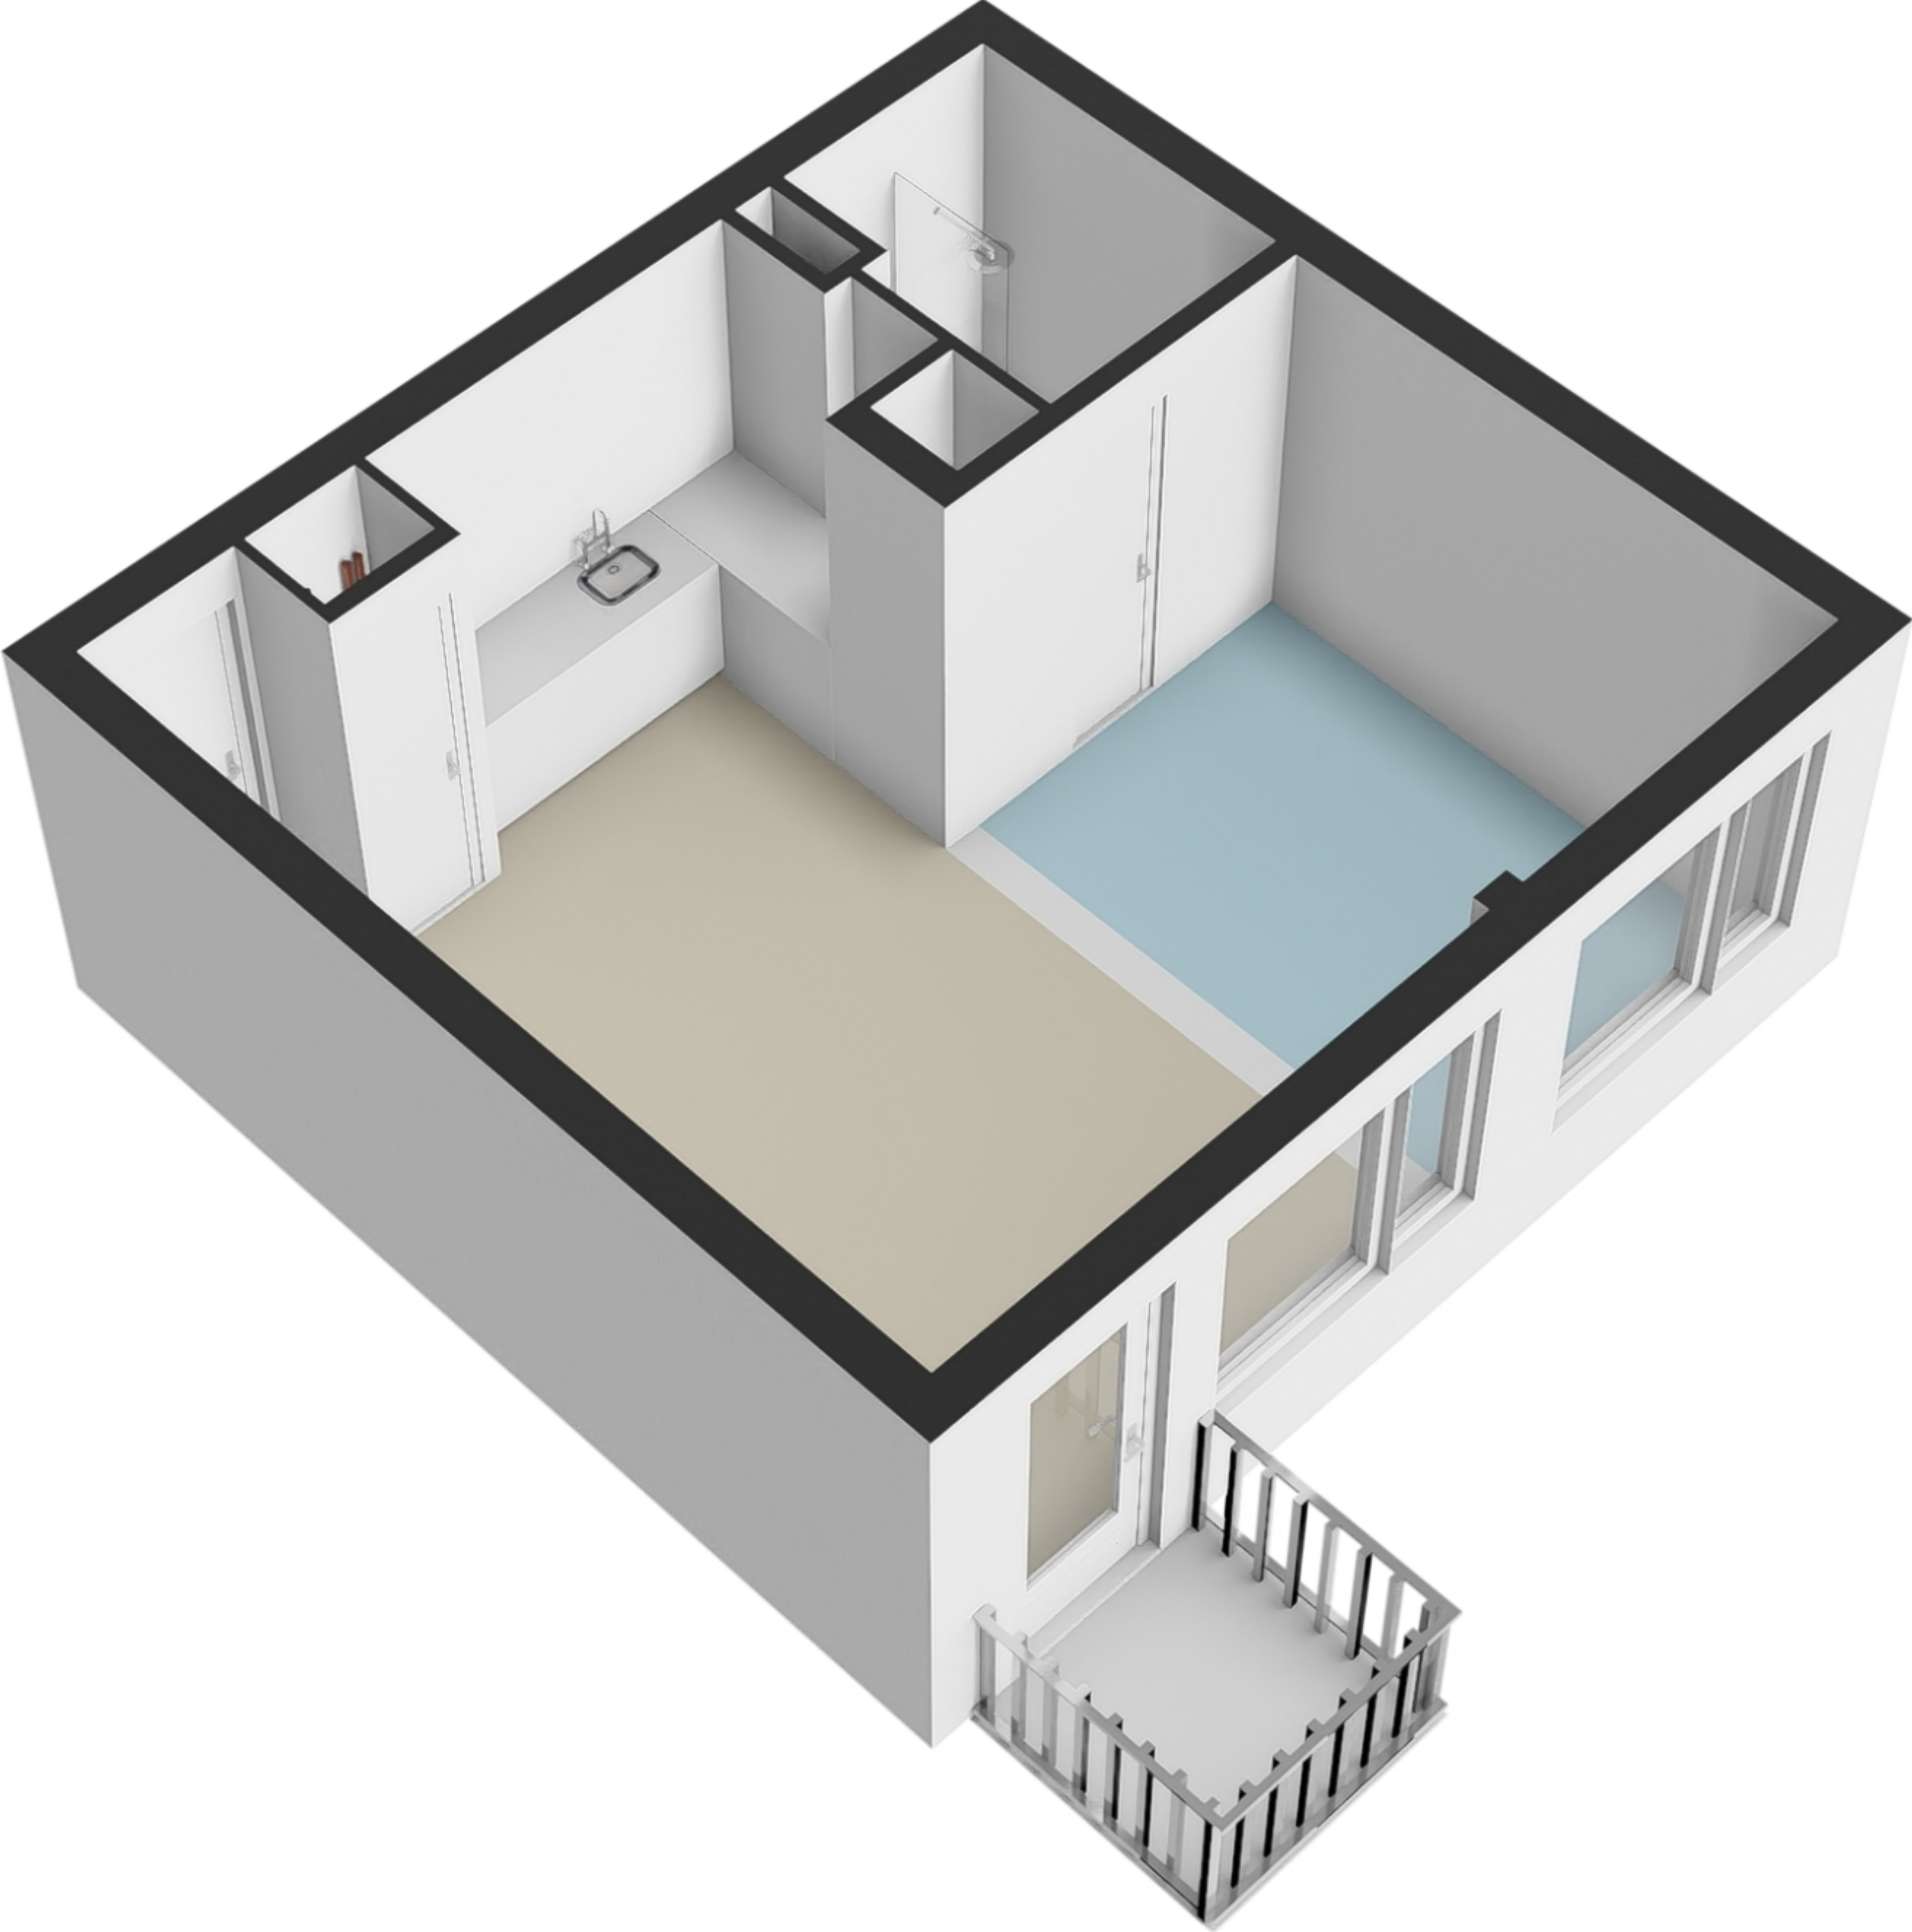

Van Nijenrodeweg 317 - Amsterdam

Zevende verdieping

De plattegronden zijn geproduceerd voor promotionele doeleinden en ter indicatie.
Aan de plattegronden kunnen geen rechten worden ontleend.

Van Nijenrodeweg 317 - Amsterdam

Berging

← 2.27 m →

↑ 1.59 m ↓

De plattegronden zijn geproduceerd voor promotionele doeleinden en ter indicatie.
Aan de plattegronden kunnen geen rechten worden ontleend.

© www.woningmedia.nl

GOEB
3.6 m²
BVO
4.2 m²