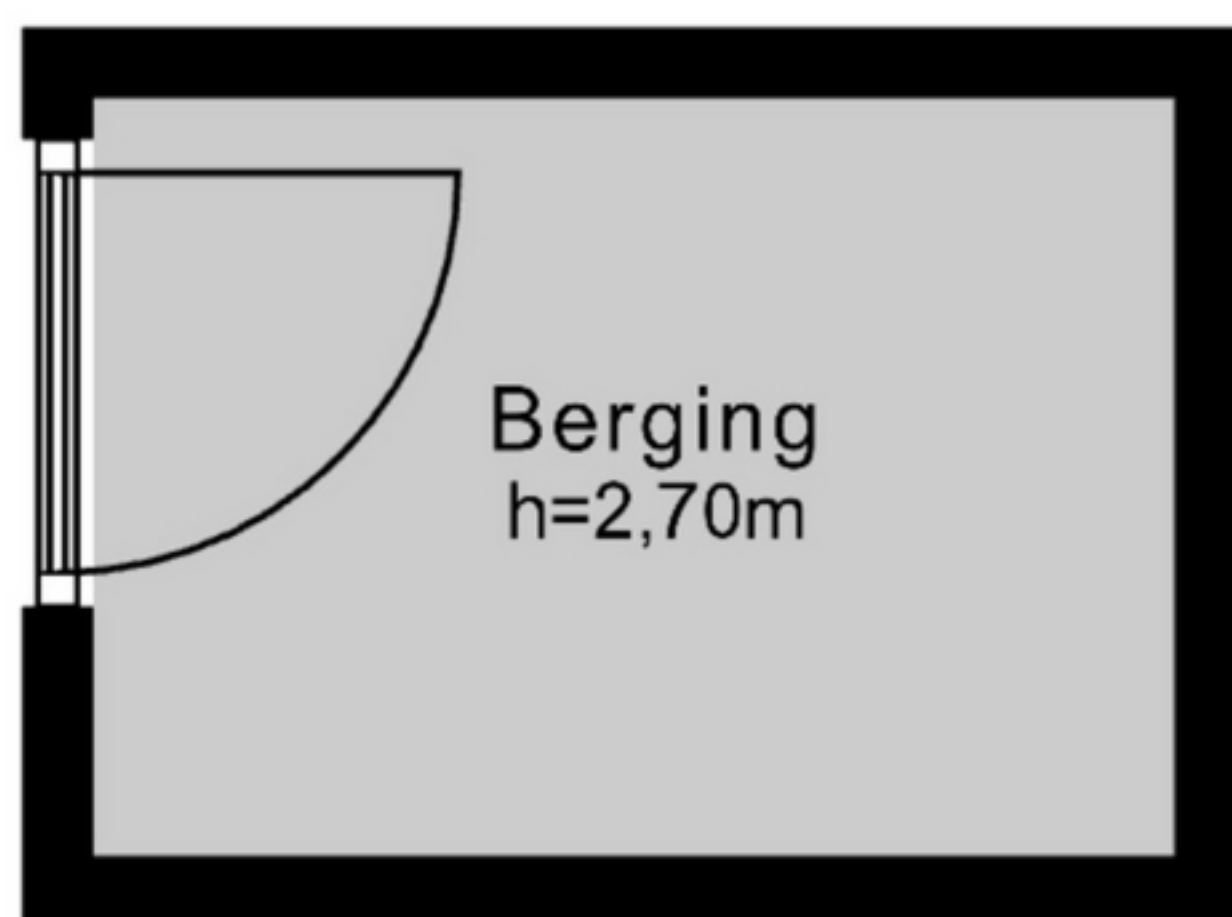

Van Nijenrodeweg 317 - Amsterdam

Zevende verdieping

De plattegronden zijn geproduceerd voor promotionele doeleinden en ter indicatie.
Aan de plattegronden kunnen geen rechten worden ontleend.

Van Nijenrodeweg 317 - Amsterdam

Berging

← 2.27 m →

↑ 1.59 m ↓

De plattegronden zijn geproduceerd voor promotionele doeleinden en ter indicatie.
Aan de plattegronden kunnen geen rechten worden ontleend.

© www.woningmedia.nl

GOEB
3.6 m²
BVO
4.2 m²