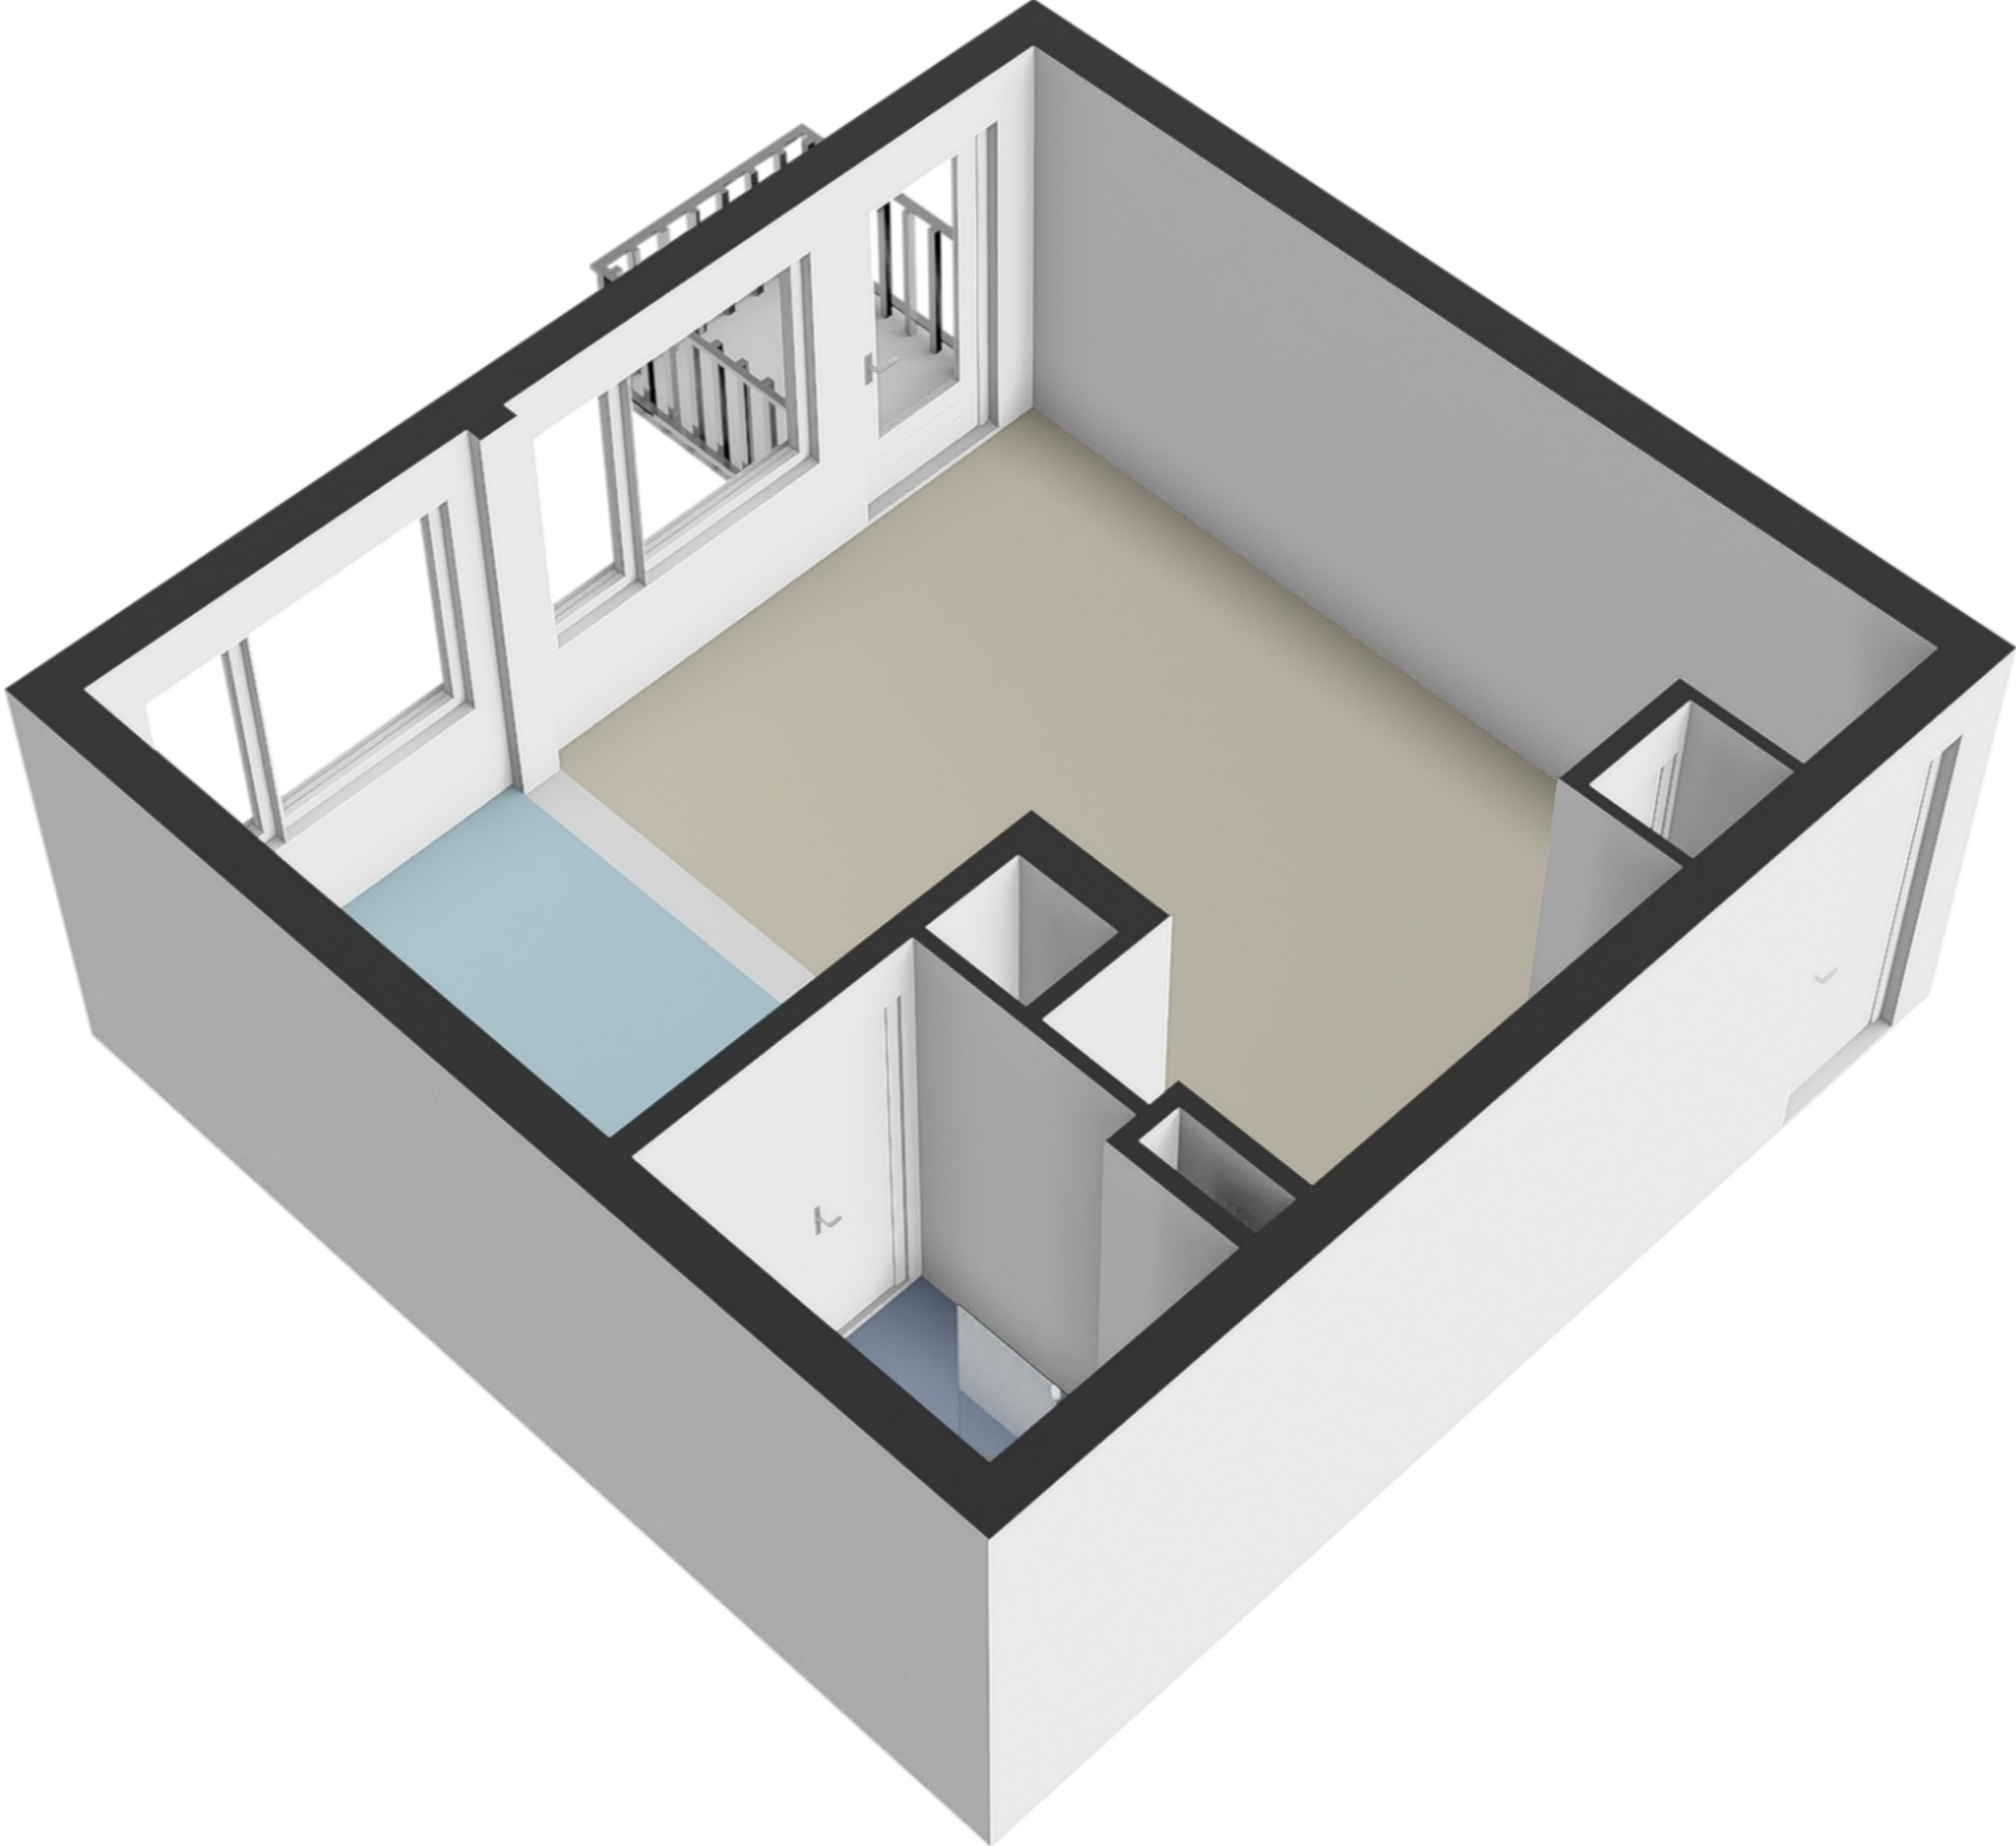

Van Nijenrodeweg 317 - Amsterdam

Zevende verdieping

De plattegronden zijn geproduceerd voor promotionele doeleinden en ter indicatie.
Aan de plattegronden kunnen geen rechten worden ontleend.

Van Nijenrodeweg 317 - Amsterdam

Berging

← 2.27 m →

↑ 1.59 m ↓

De plattegronden zijn geproduceerd voor promotionele doeleinden en ter indicatie.
Aan de plattegronden kunnen geen rechten worden ontleend.

© www.woningmedia.nl

GOEB
3.6 m²
BVO
4.2 m²