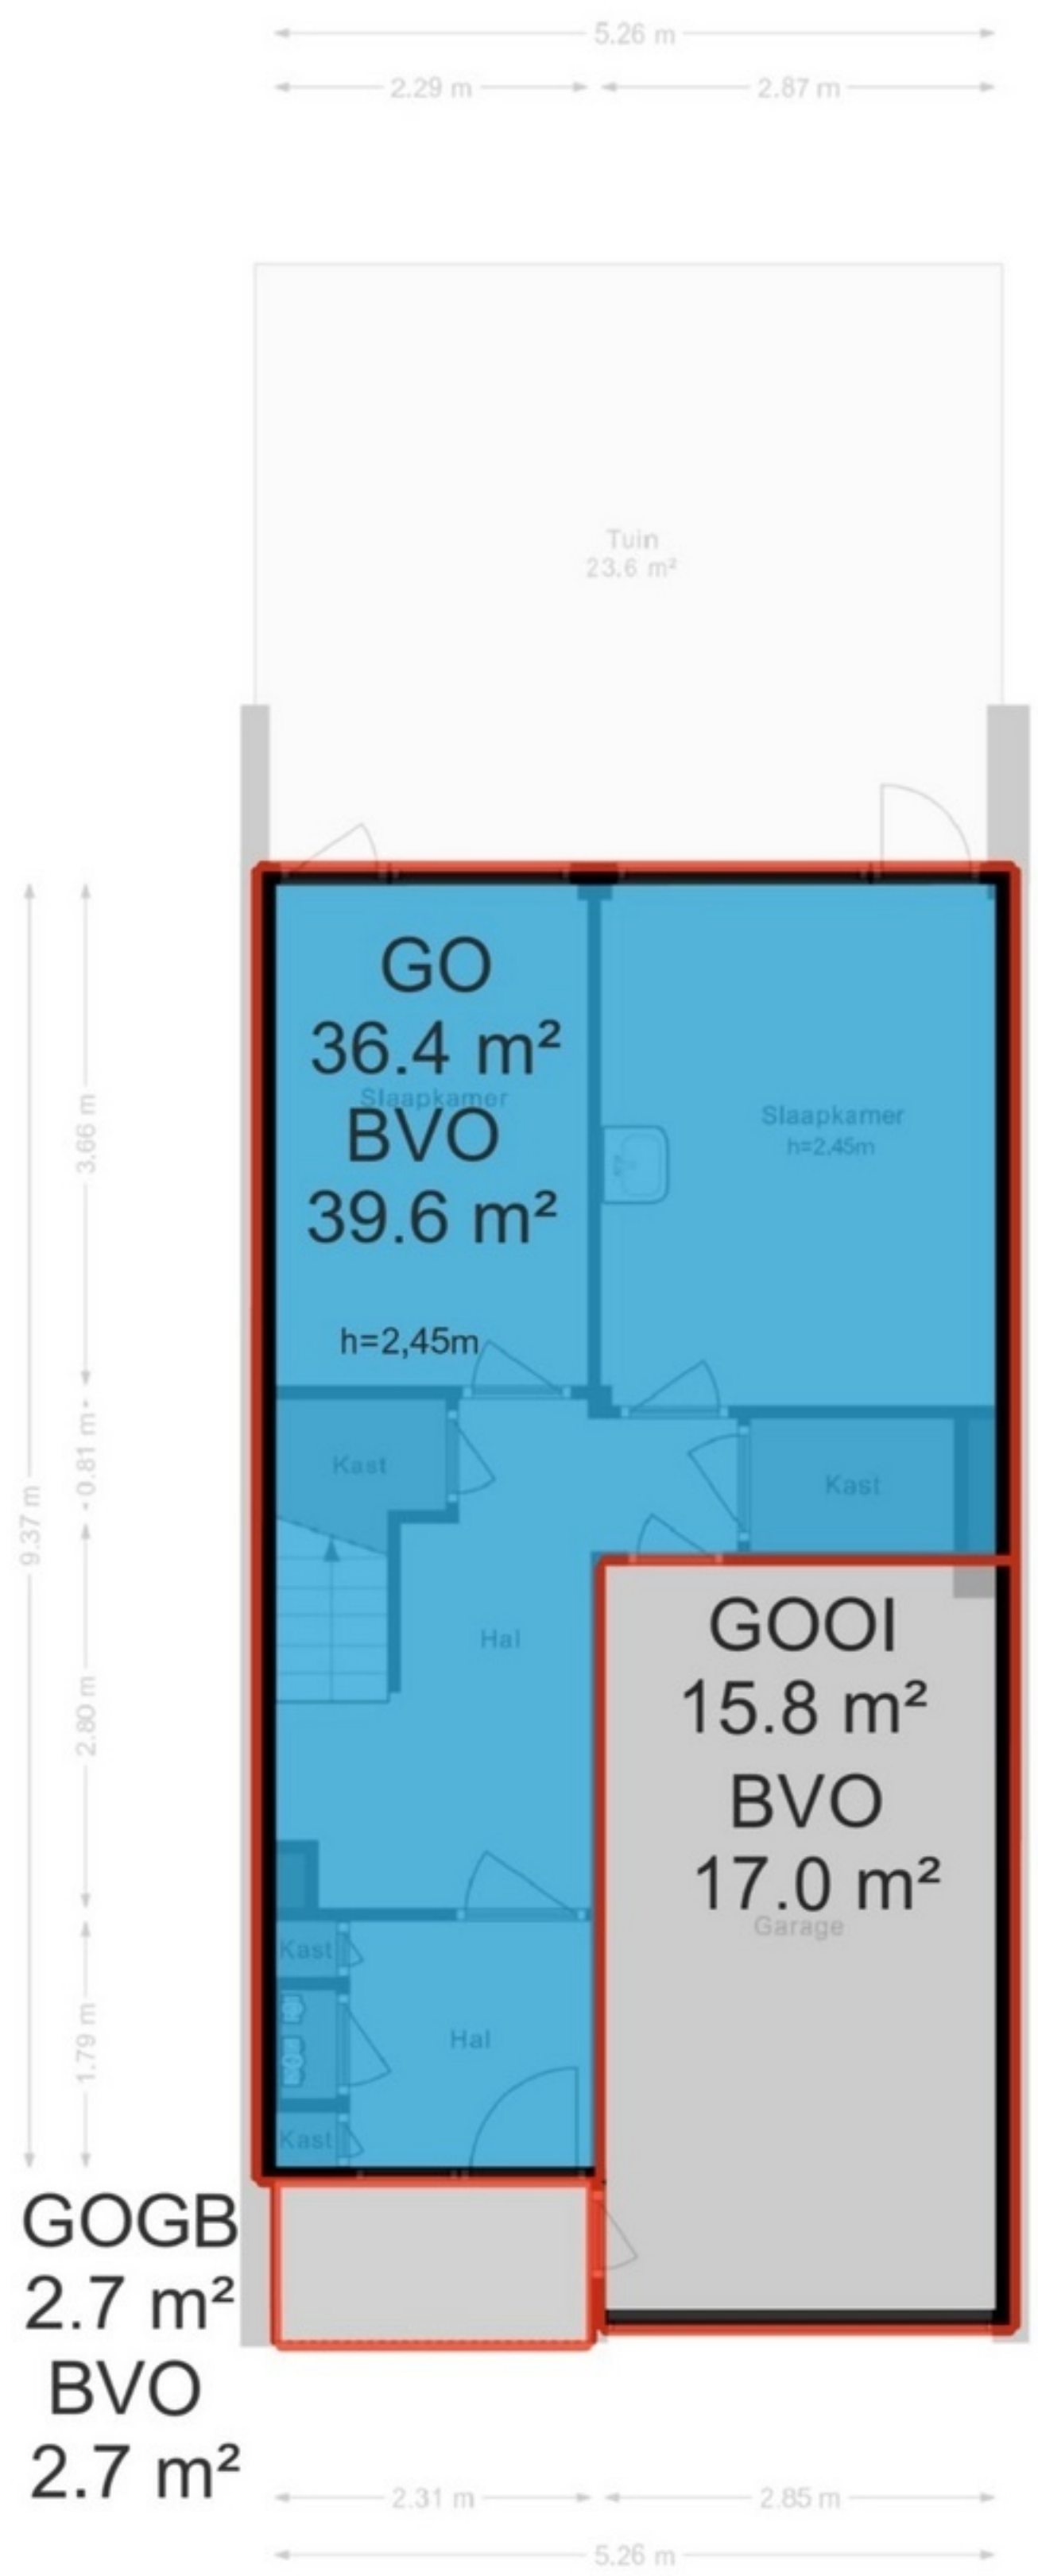

# Van Nijenrodeweg 899 - Amsterdam Begane grond

5.26 m  
2.29 m 2.87 m

## Eerste verdieping

De plattegronden zijn geproduceerd voor promotionele doeleinden en ter indicatie.  
Aan de plattegronden kunnen geen rechten worden ontleend.  
© www.woningmedia.nl

# Van Nijenrodeweg 899 - Amsterdam Tweede verdieping

De plattegronden zijn geproduceerd voor promotionele doeleinden en ter indicatie.  
Aan de plattegronden kunnen geen rechten worden ontleend.  
© www.woningmedia.nl