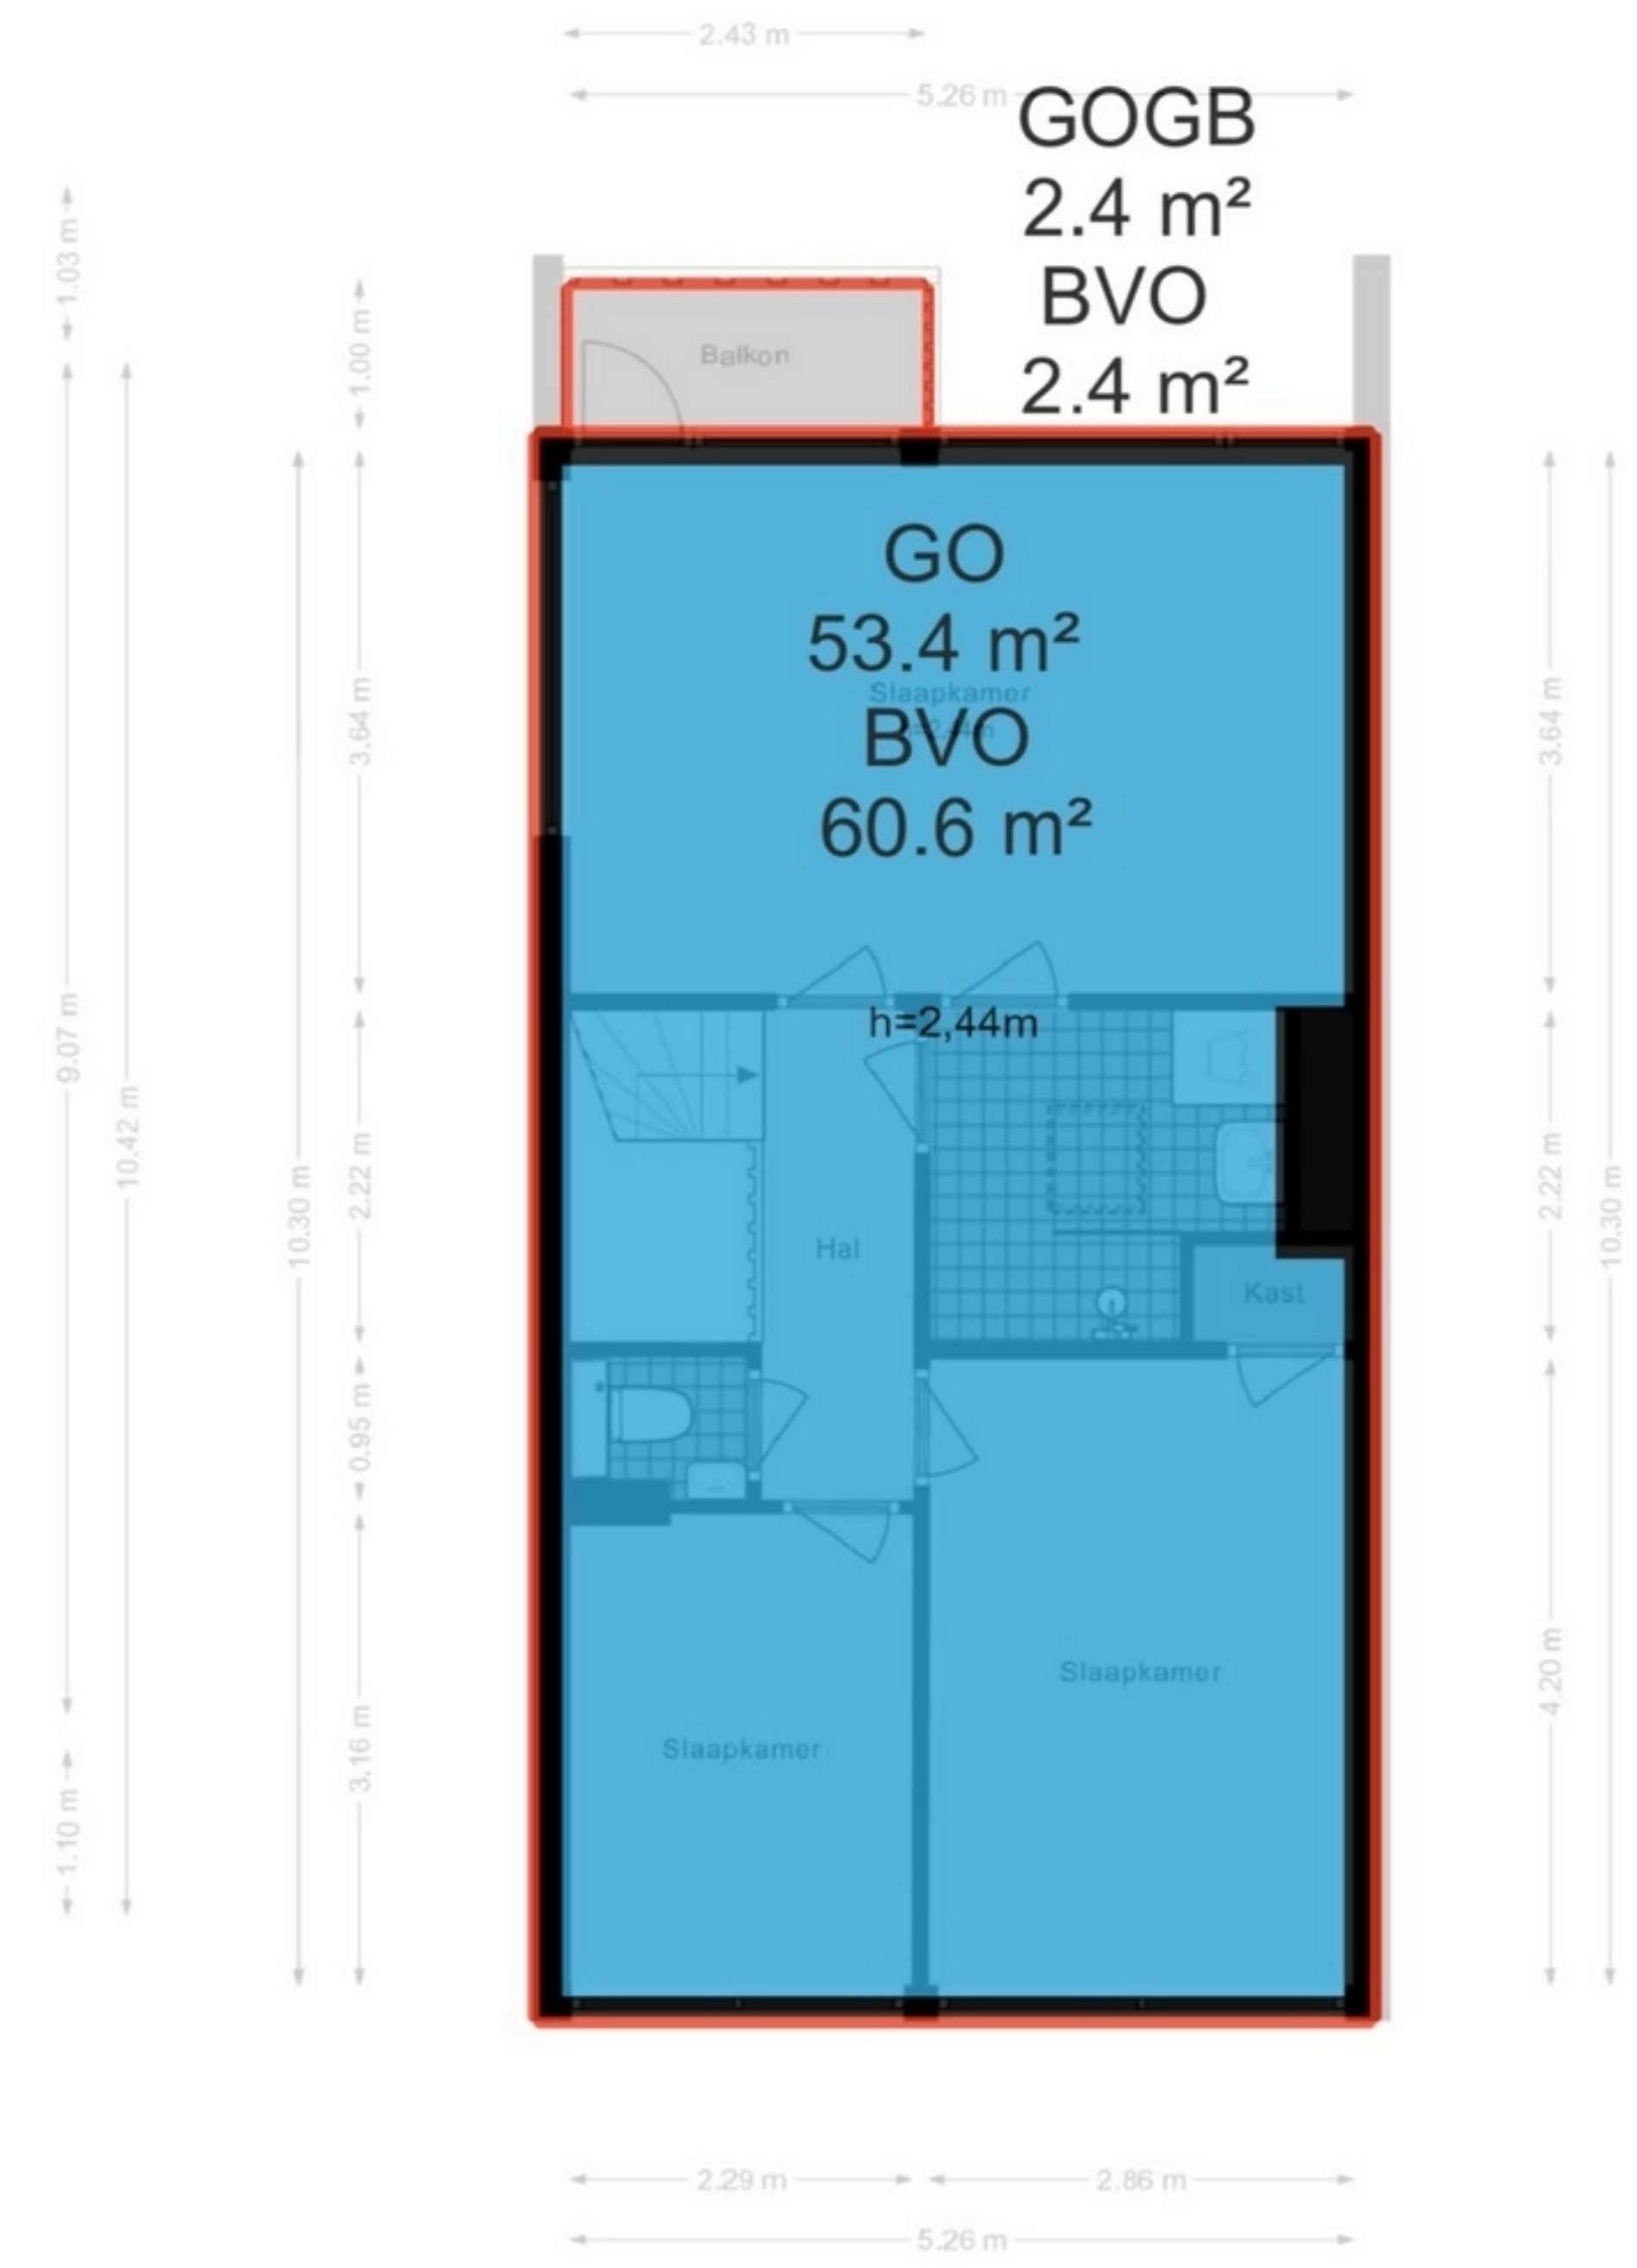

# Van Nijenrodeweg 899 - Amsterdam Begane grond

5.26 m  
2.29 m 2.87 m

## Eerste verdieping

De plattegronden zijn geproduceerd voor promotionele doeleinden en ter indicatie.  
Aan de plattegronden kunnen geen rechten worden ontleend.  
© www.woningmedia.nl

# Van Nijenrodeweg 899 - Amsterdam Tweede verdieping

De plattegronden zijn geproduceerd voor promotionele doeleinden en ter indicatie.  
Aan de plattegronden kunnen geen rechten worden ontleend.  
© www.woningmedia.nl