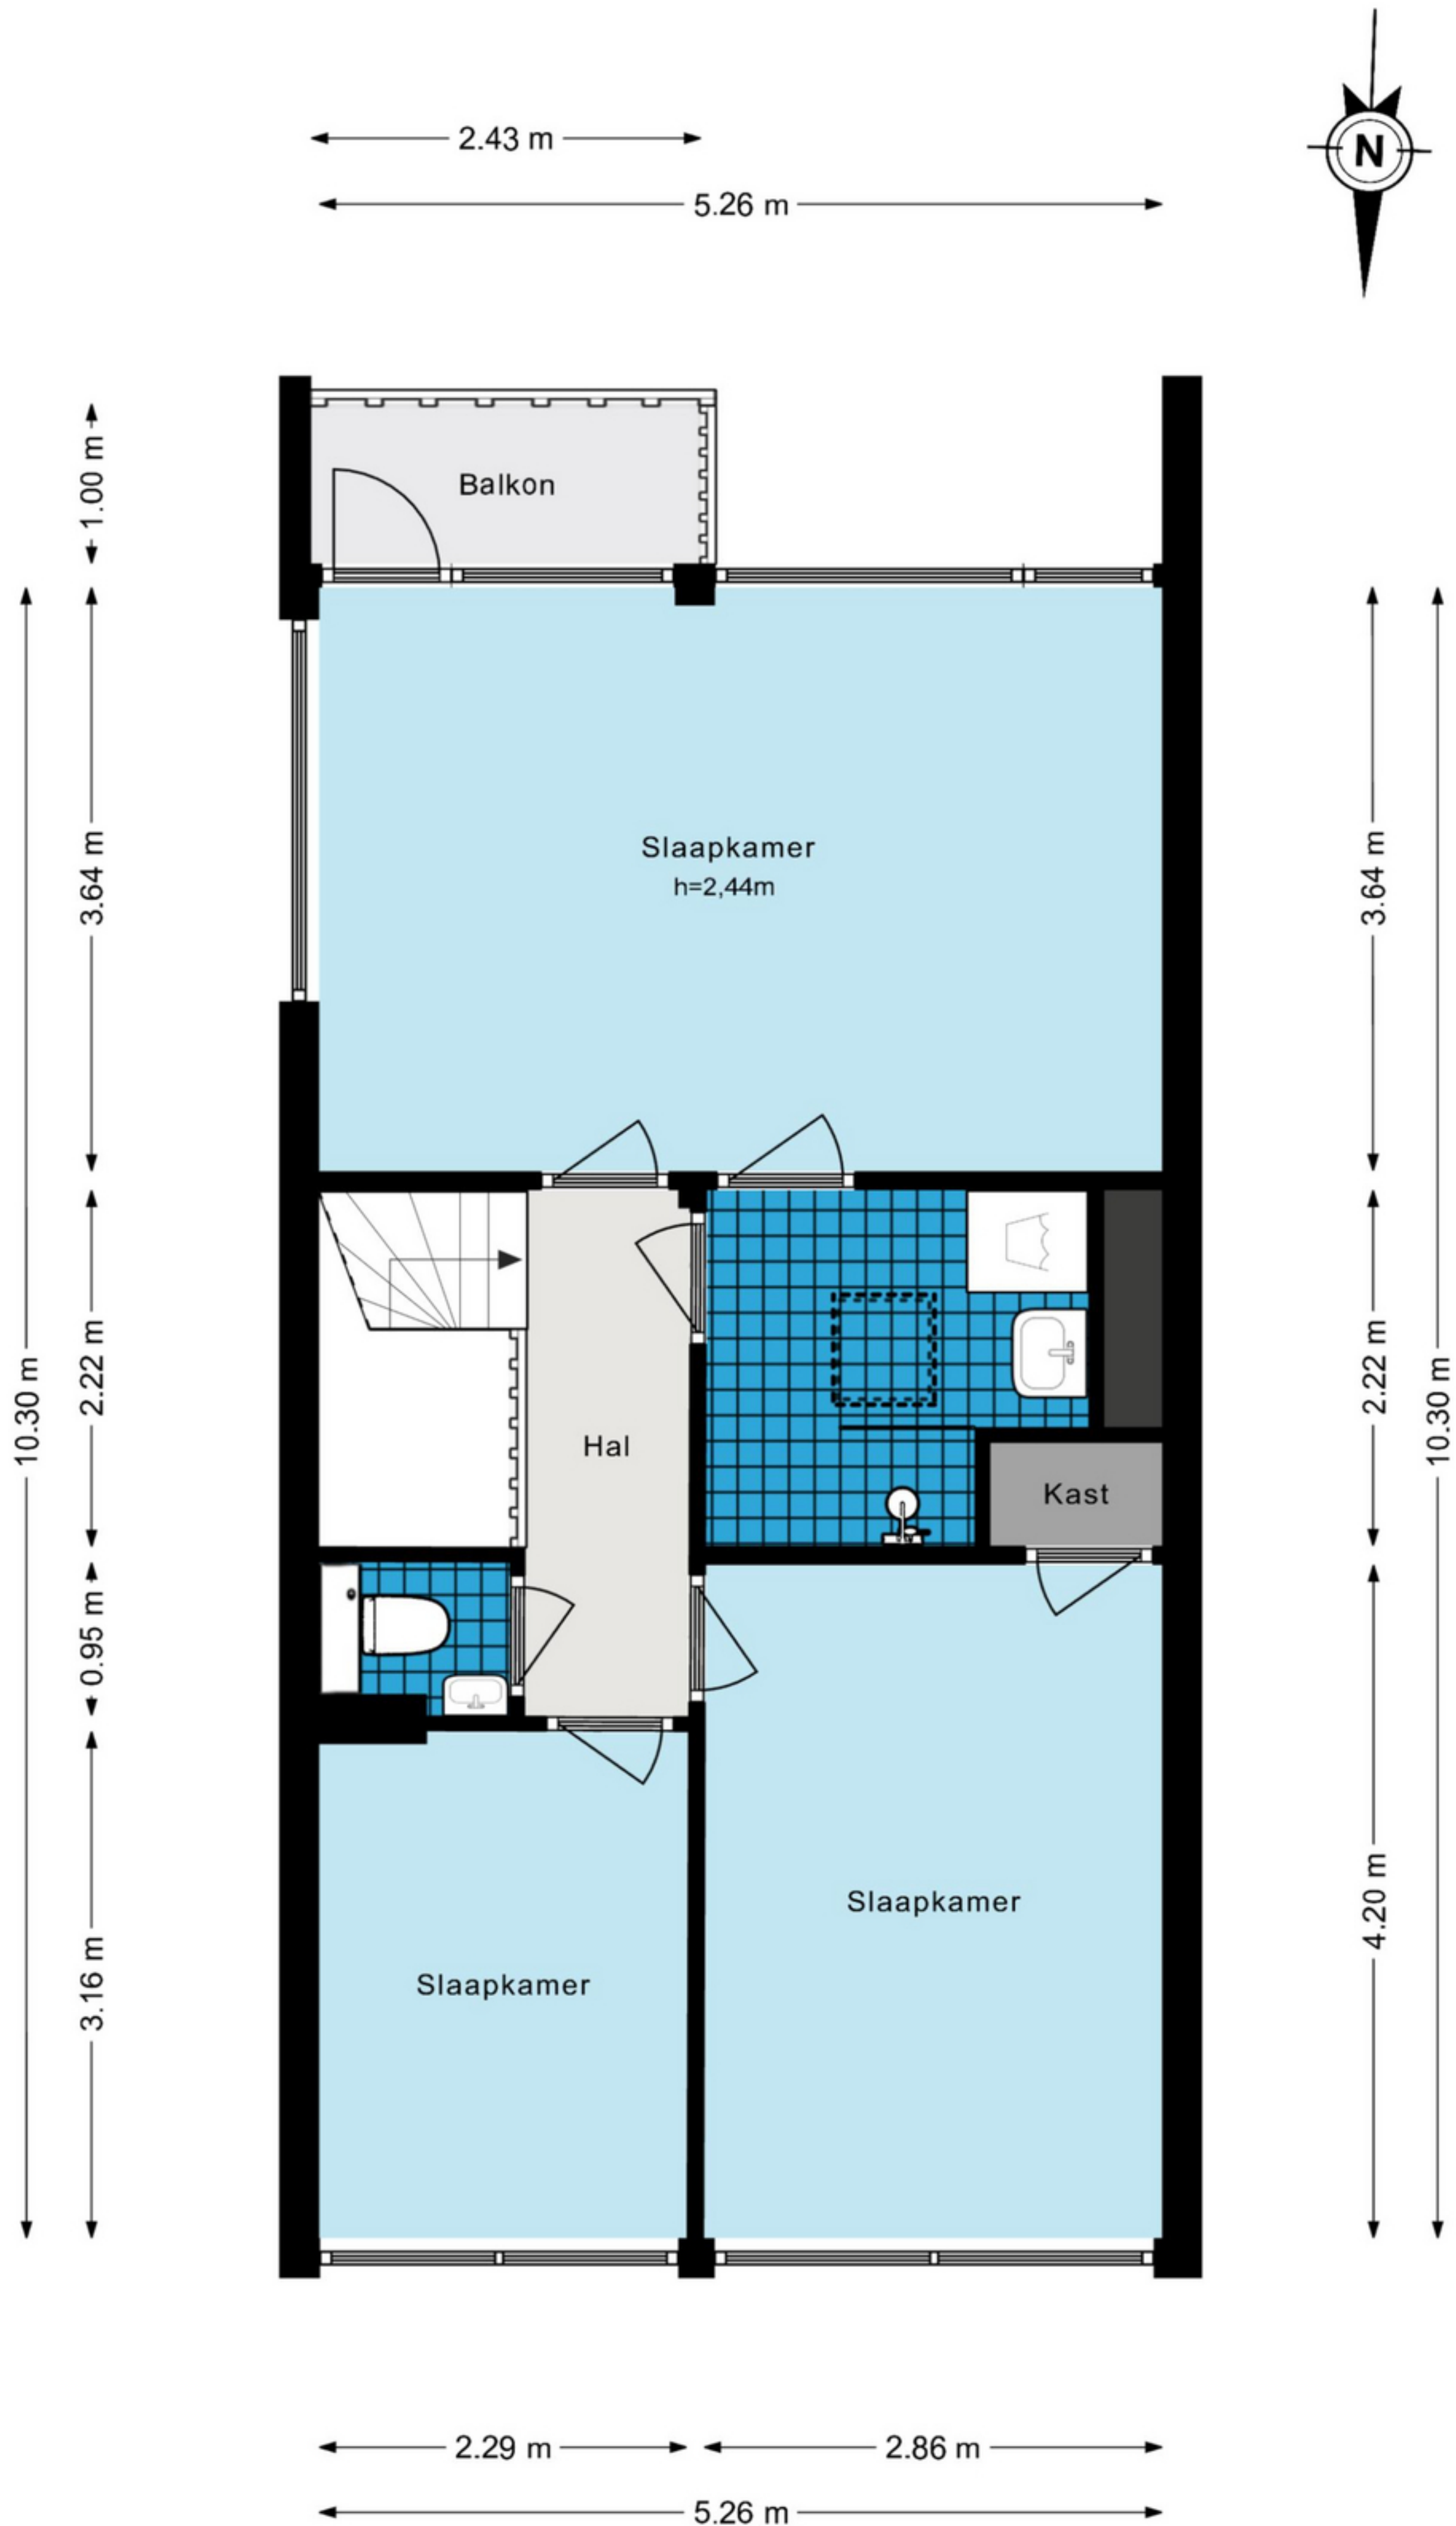

Van Nijenrodeweg 899 - Amsterdam Tweede verdieping

De plattegronden zijn geproduceerd voor promotionele doeleinden en ter indicatie.
Aan de plattegronden kunnen geen rechten worden ontleend.
© www.woningmedia.nl