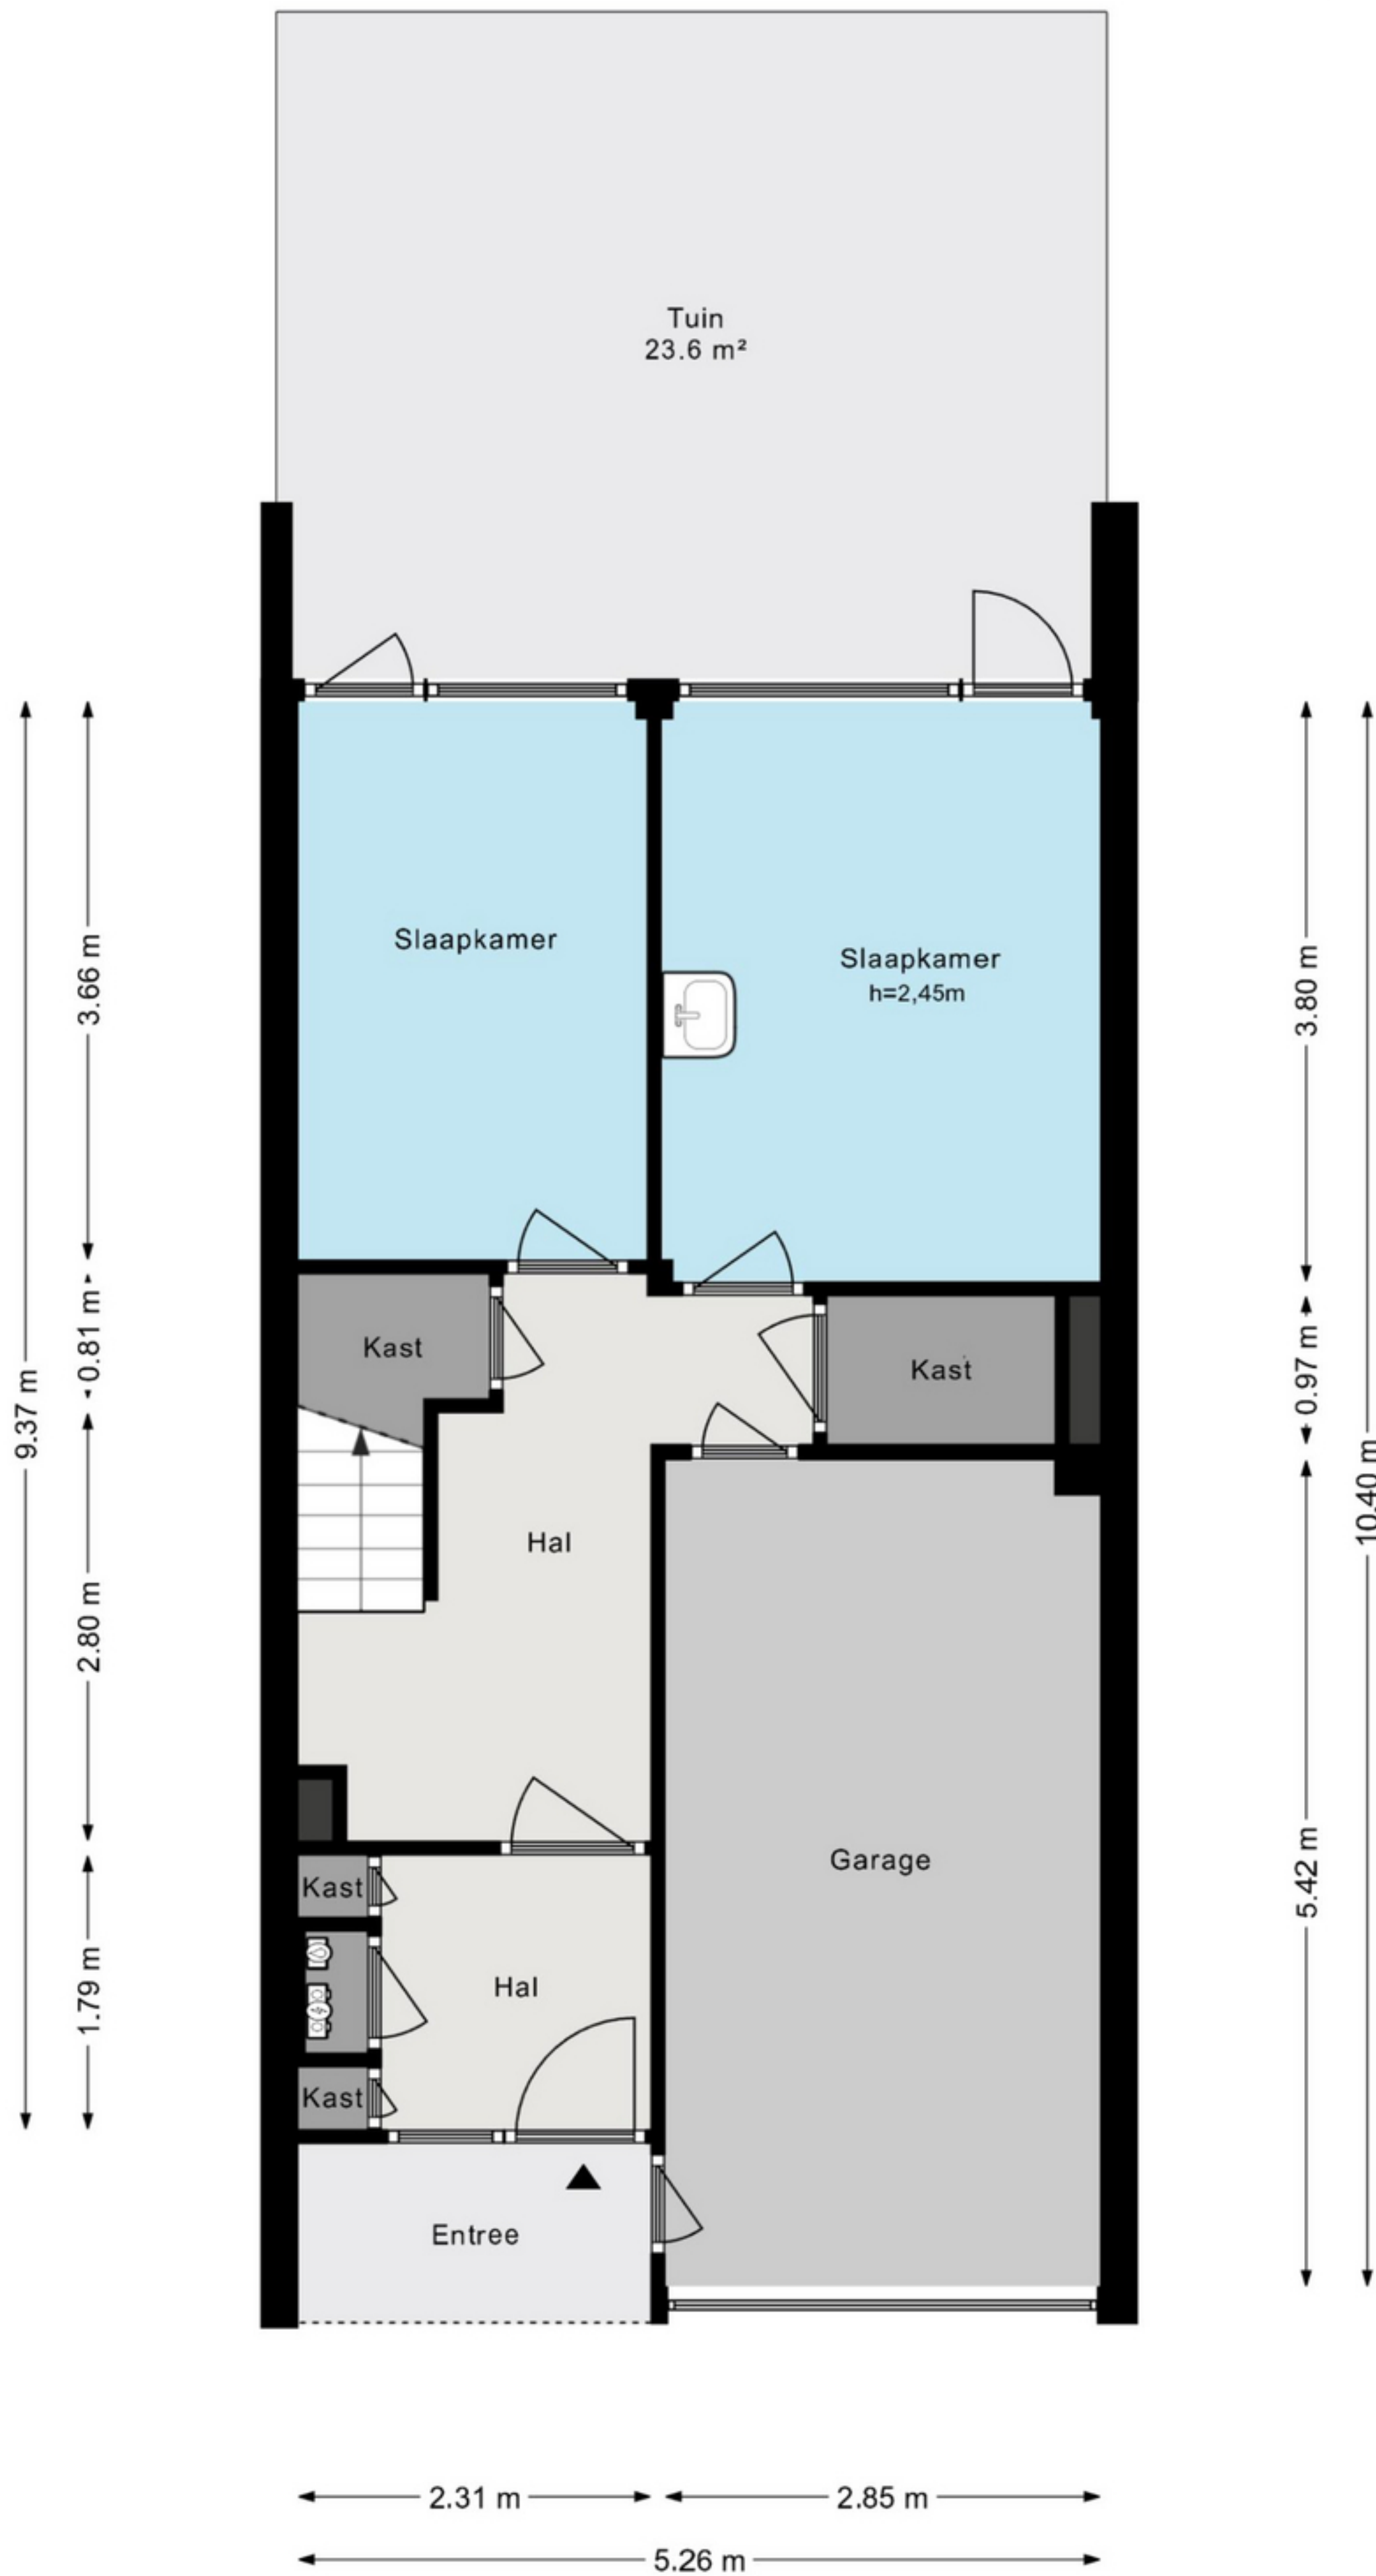

# Van Nijenrodeweg 899 - Amsterdam Begane grond

5.26 m  
2.29 m 2.87 m