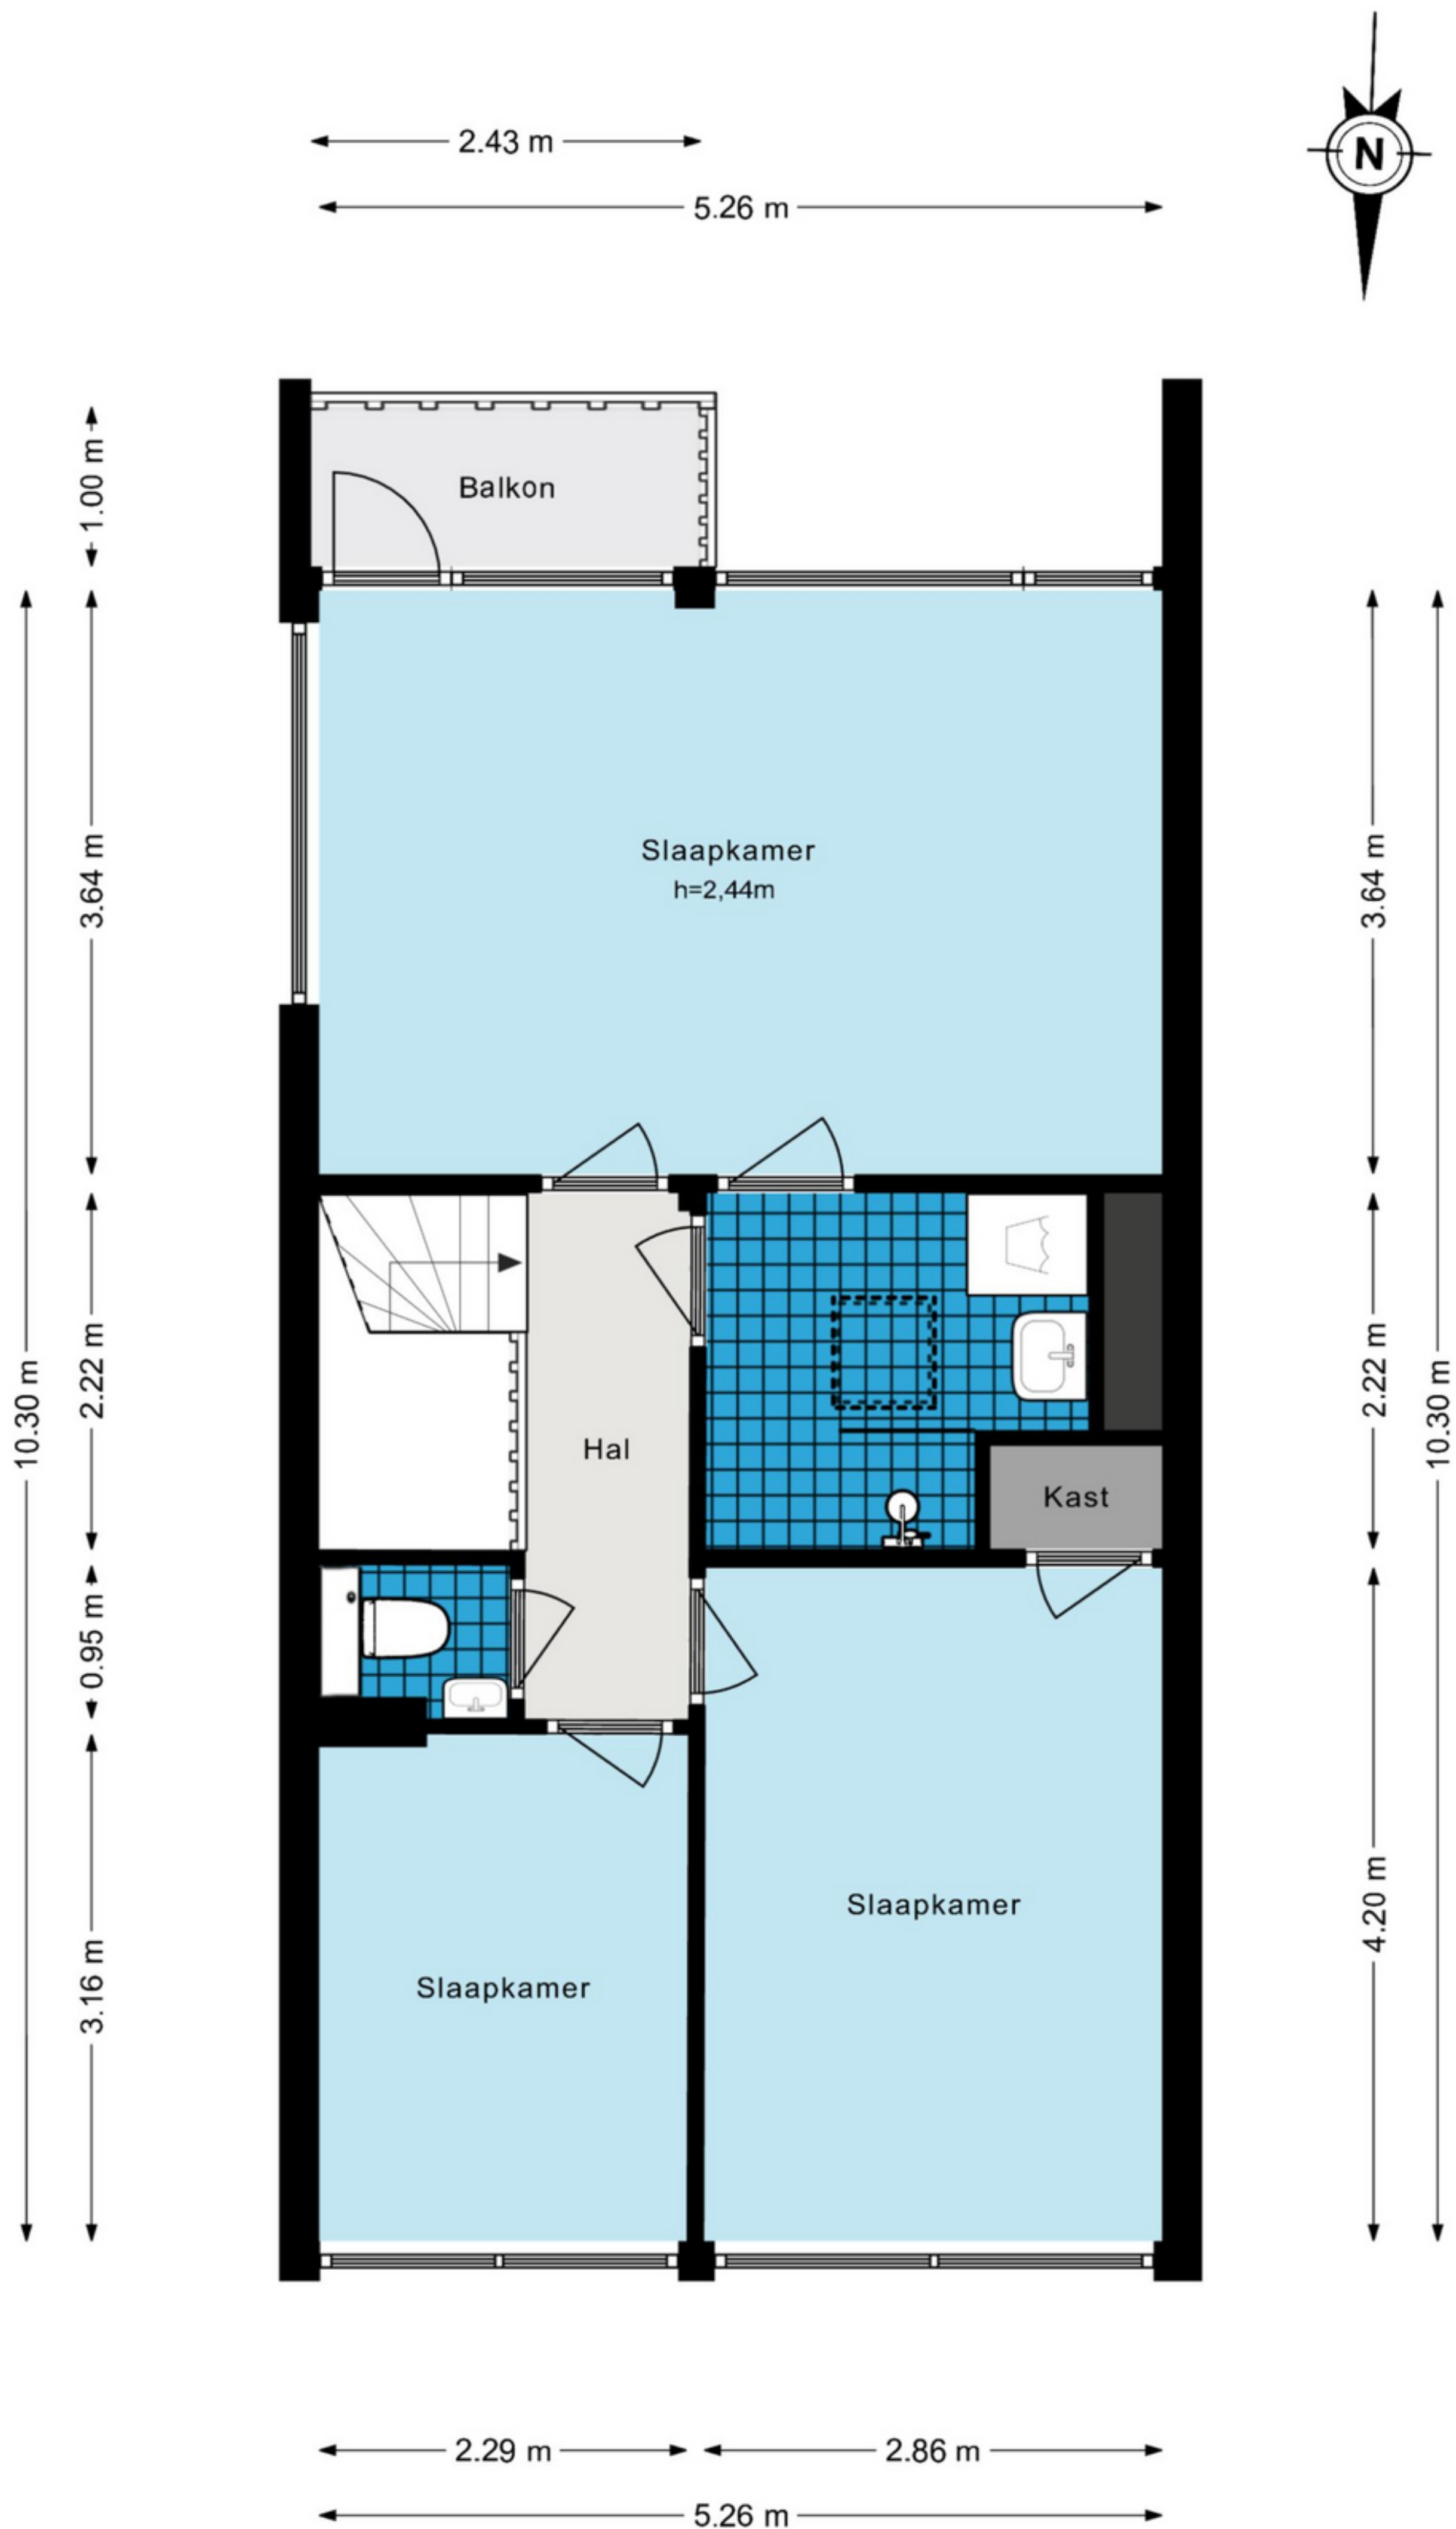

Van Nijenrodeweg 899 - Amsterdam Tweede verdieping

De plattegronden zijn geproduceerd voor promotionele doeleinden en ter indicatie.
Aan de plattegronden kunnen geen rechten worden ontleend.
© www.woningmedia.nl