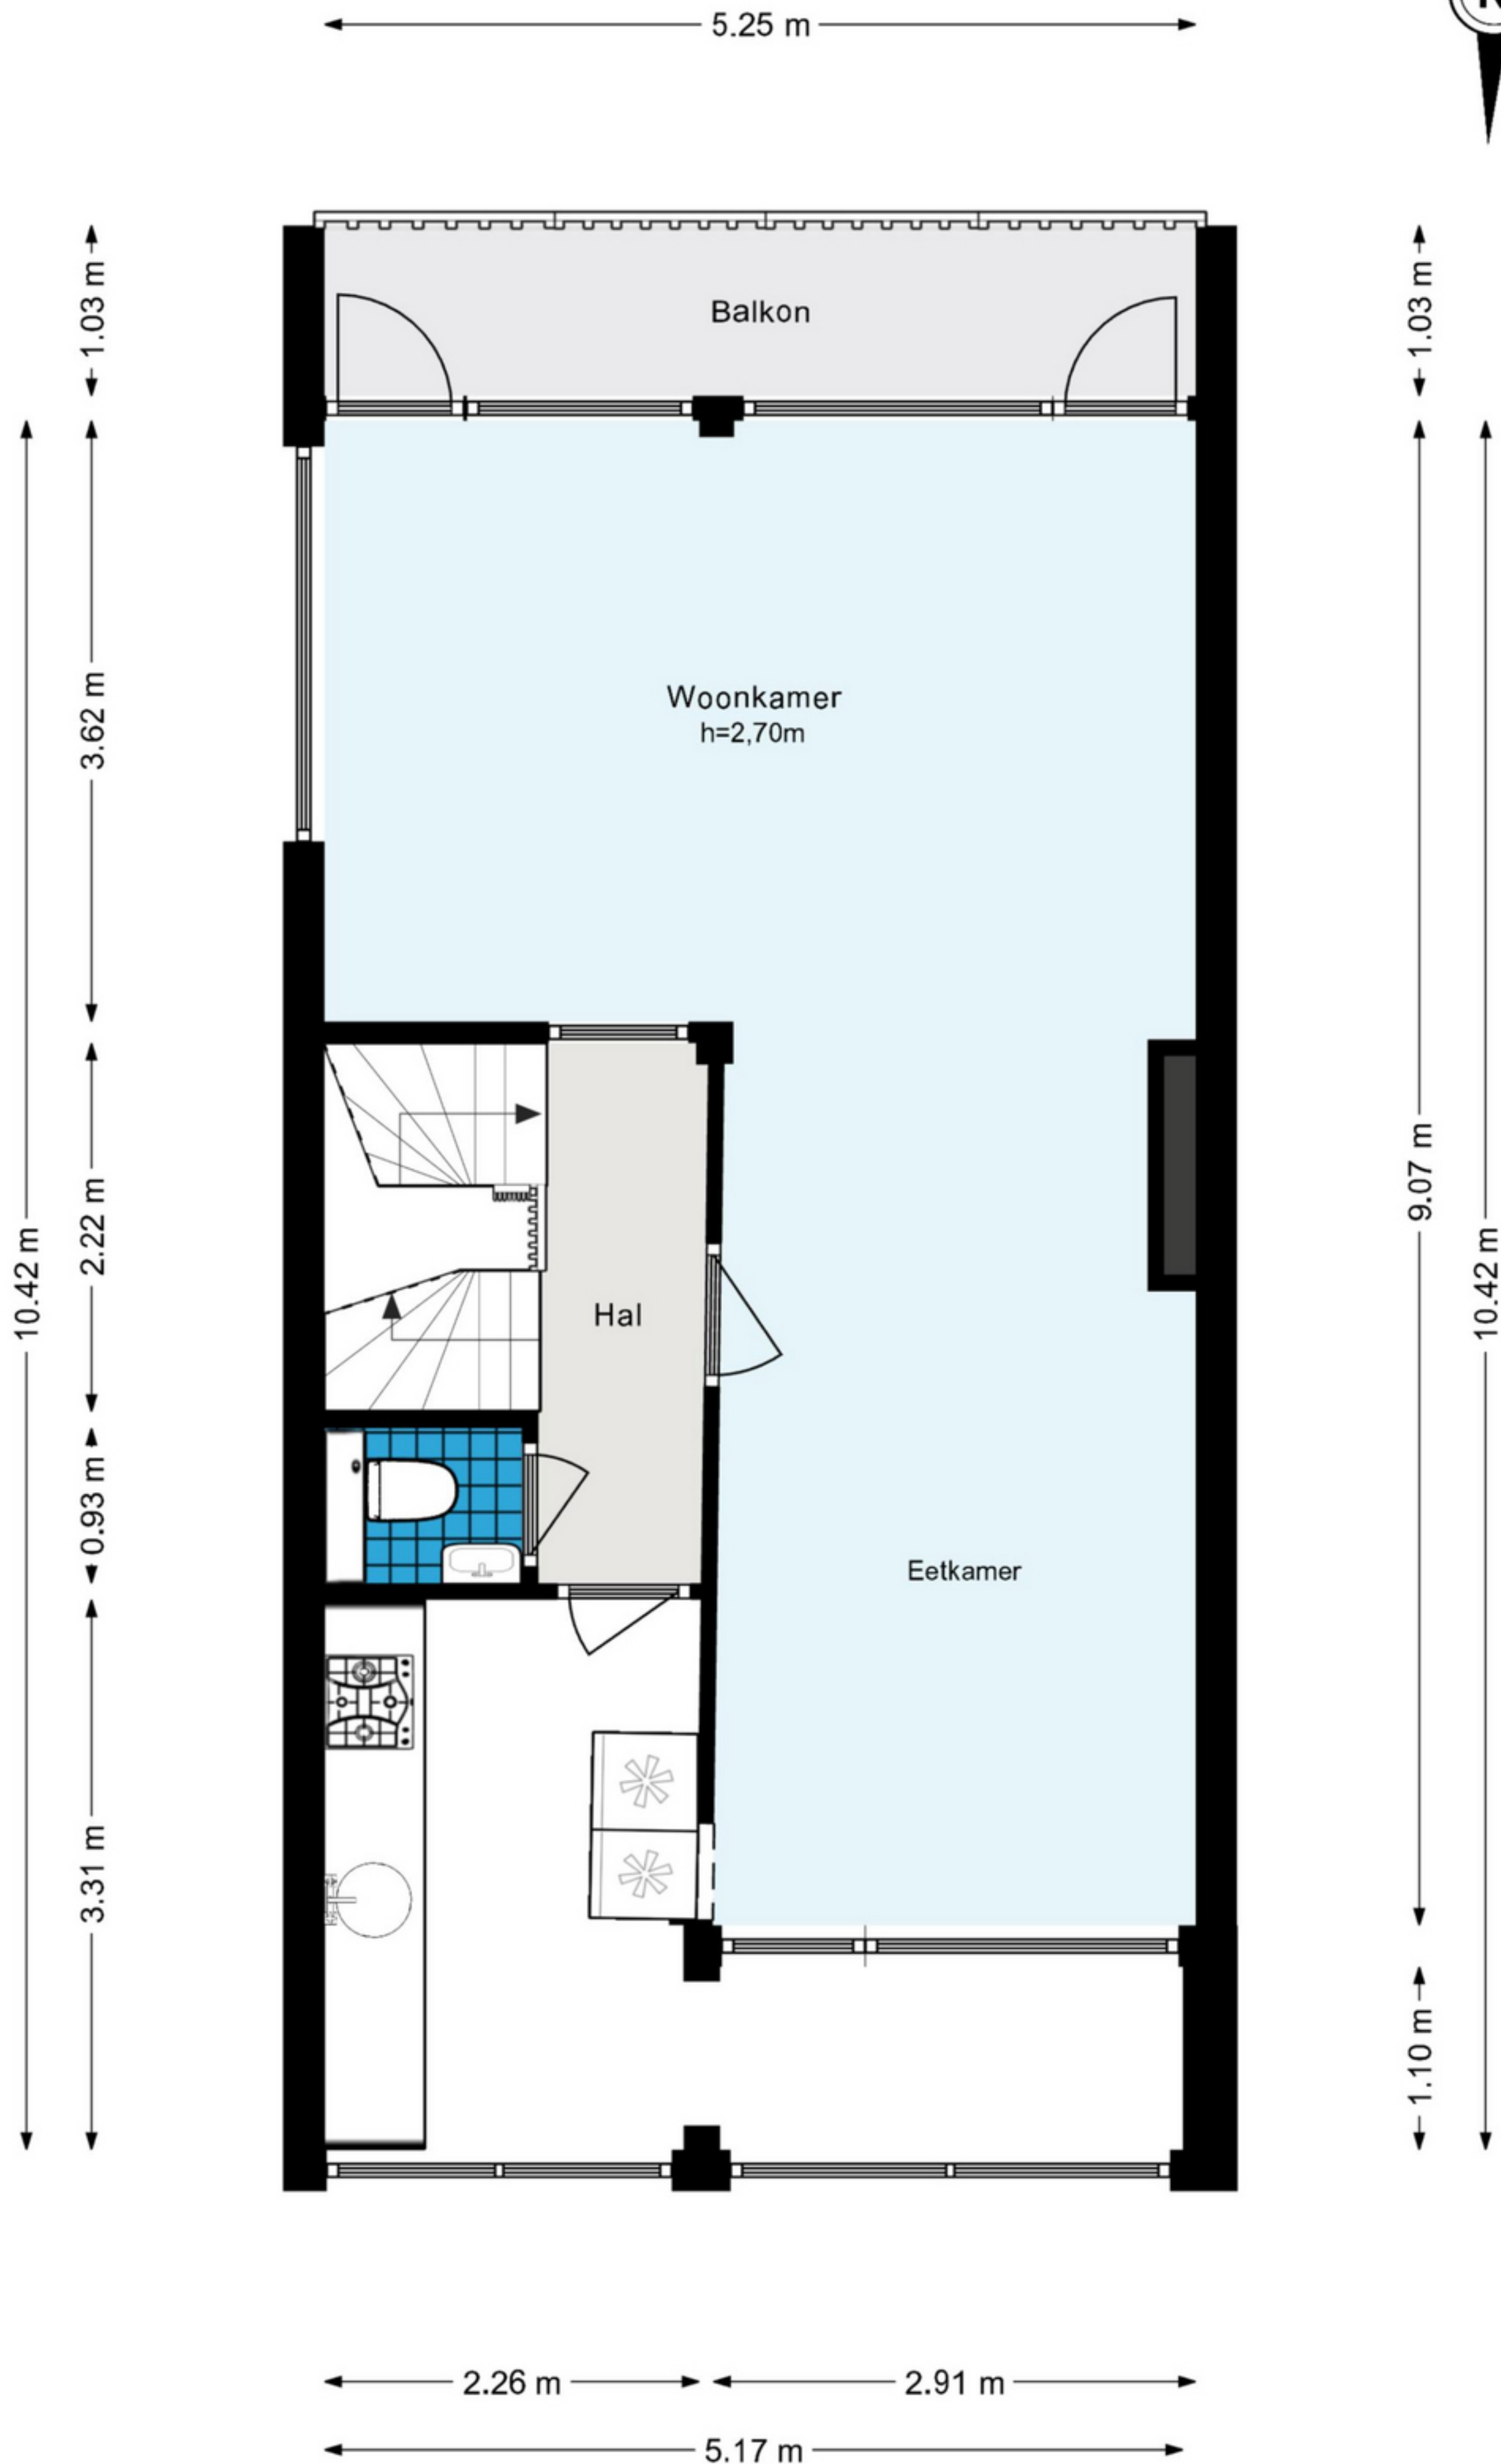

Van Nijenrodeweg 899 - Amsterdam

Eerste verdieping

De plattegronden zijn geproduceerd voor promotionele doeleinden en ter indicatie.
Aan de plattegronden kunnen geen rechten worden ontleend.
© www.woningmedia.nl