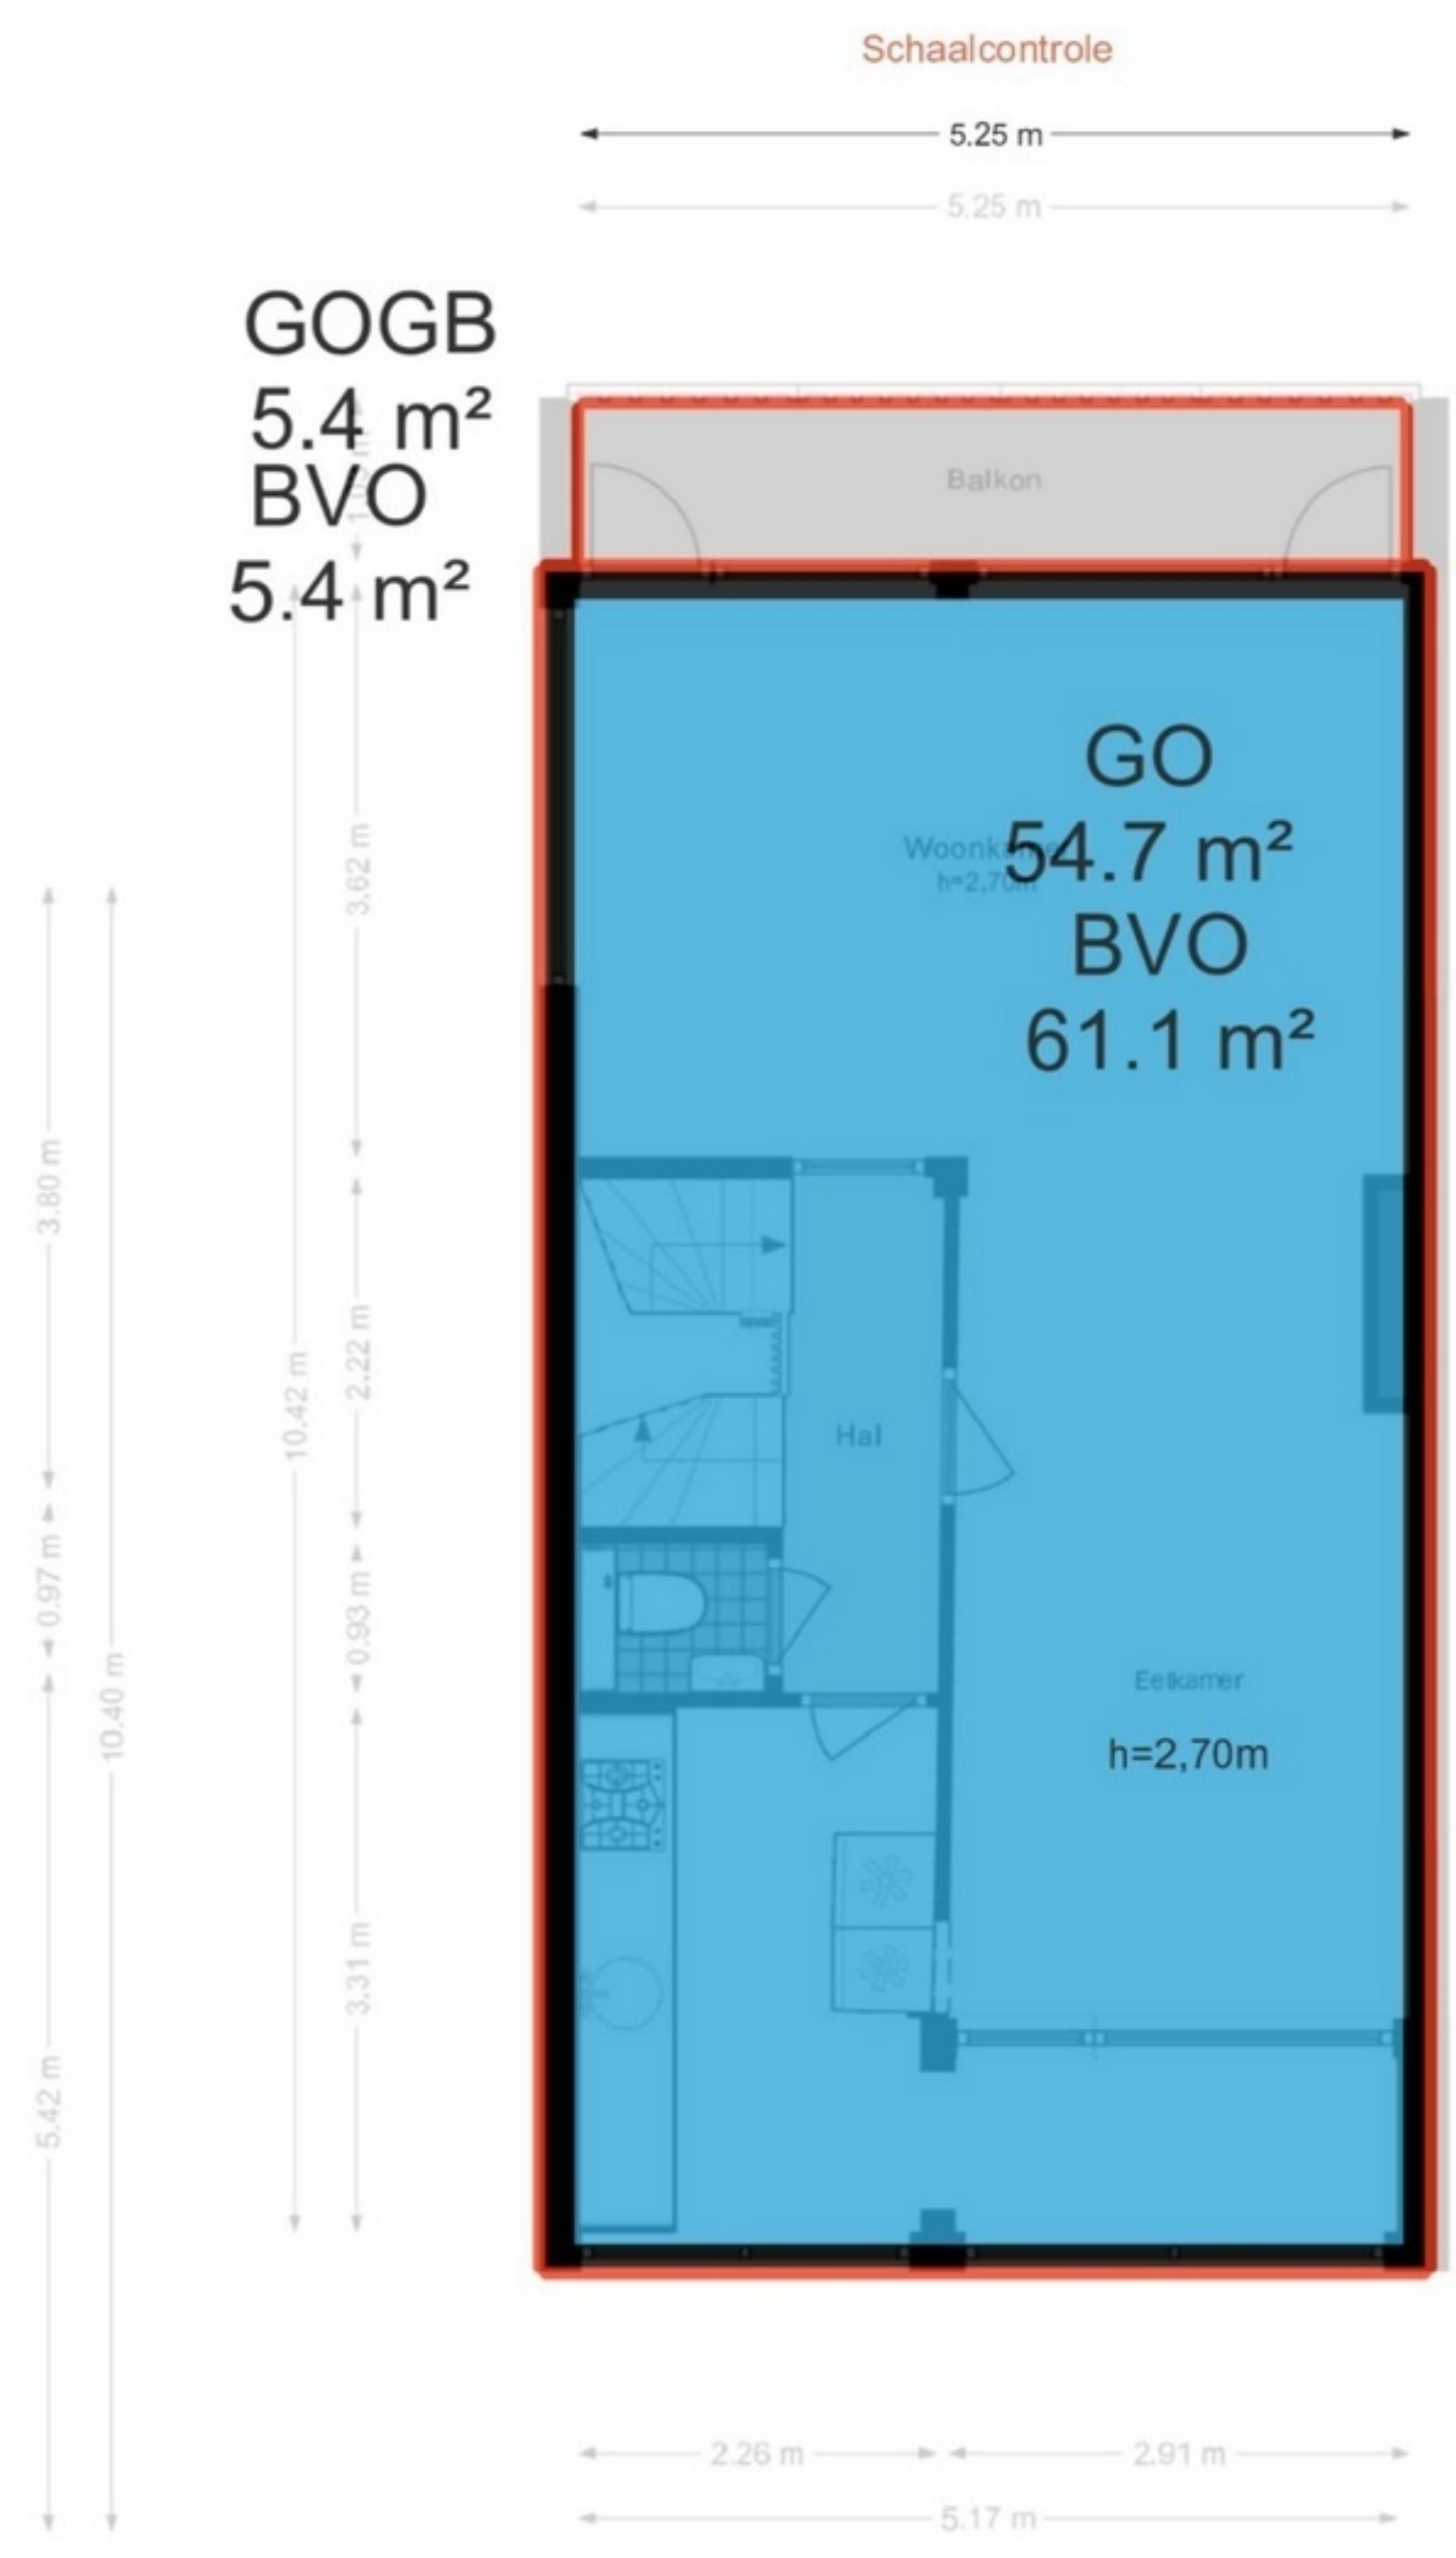

# Van Nijenrodeweg 899 - Amsterdam Begane grond

5.26 m  
2.29 m 2.87 m

## Eerste verdieping

De plattegronden zijn geproduceerd voor promotionele doeleinden en ter indicatie.  
Aan de plattegronden kunnen geen rechten worden ontleend.  
© www.woningmedia.nl

# Van Nijenrodeweg 899 - Amsterdam Tweede verdieping

De plattegronden zijn geproduceerd voor promotionele doeleinden en ter indicatie.  
Aan de plattegronden kunnen geen rechten worden ontleend.  
© www.woningmedia.nl