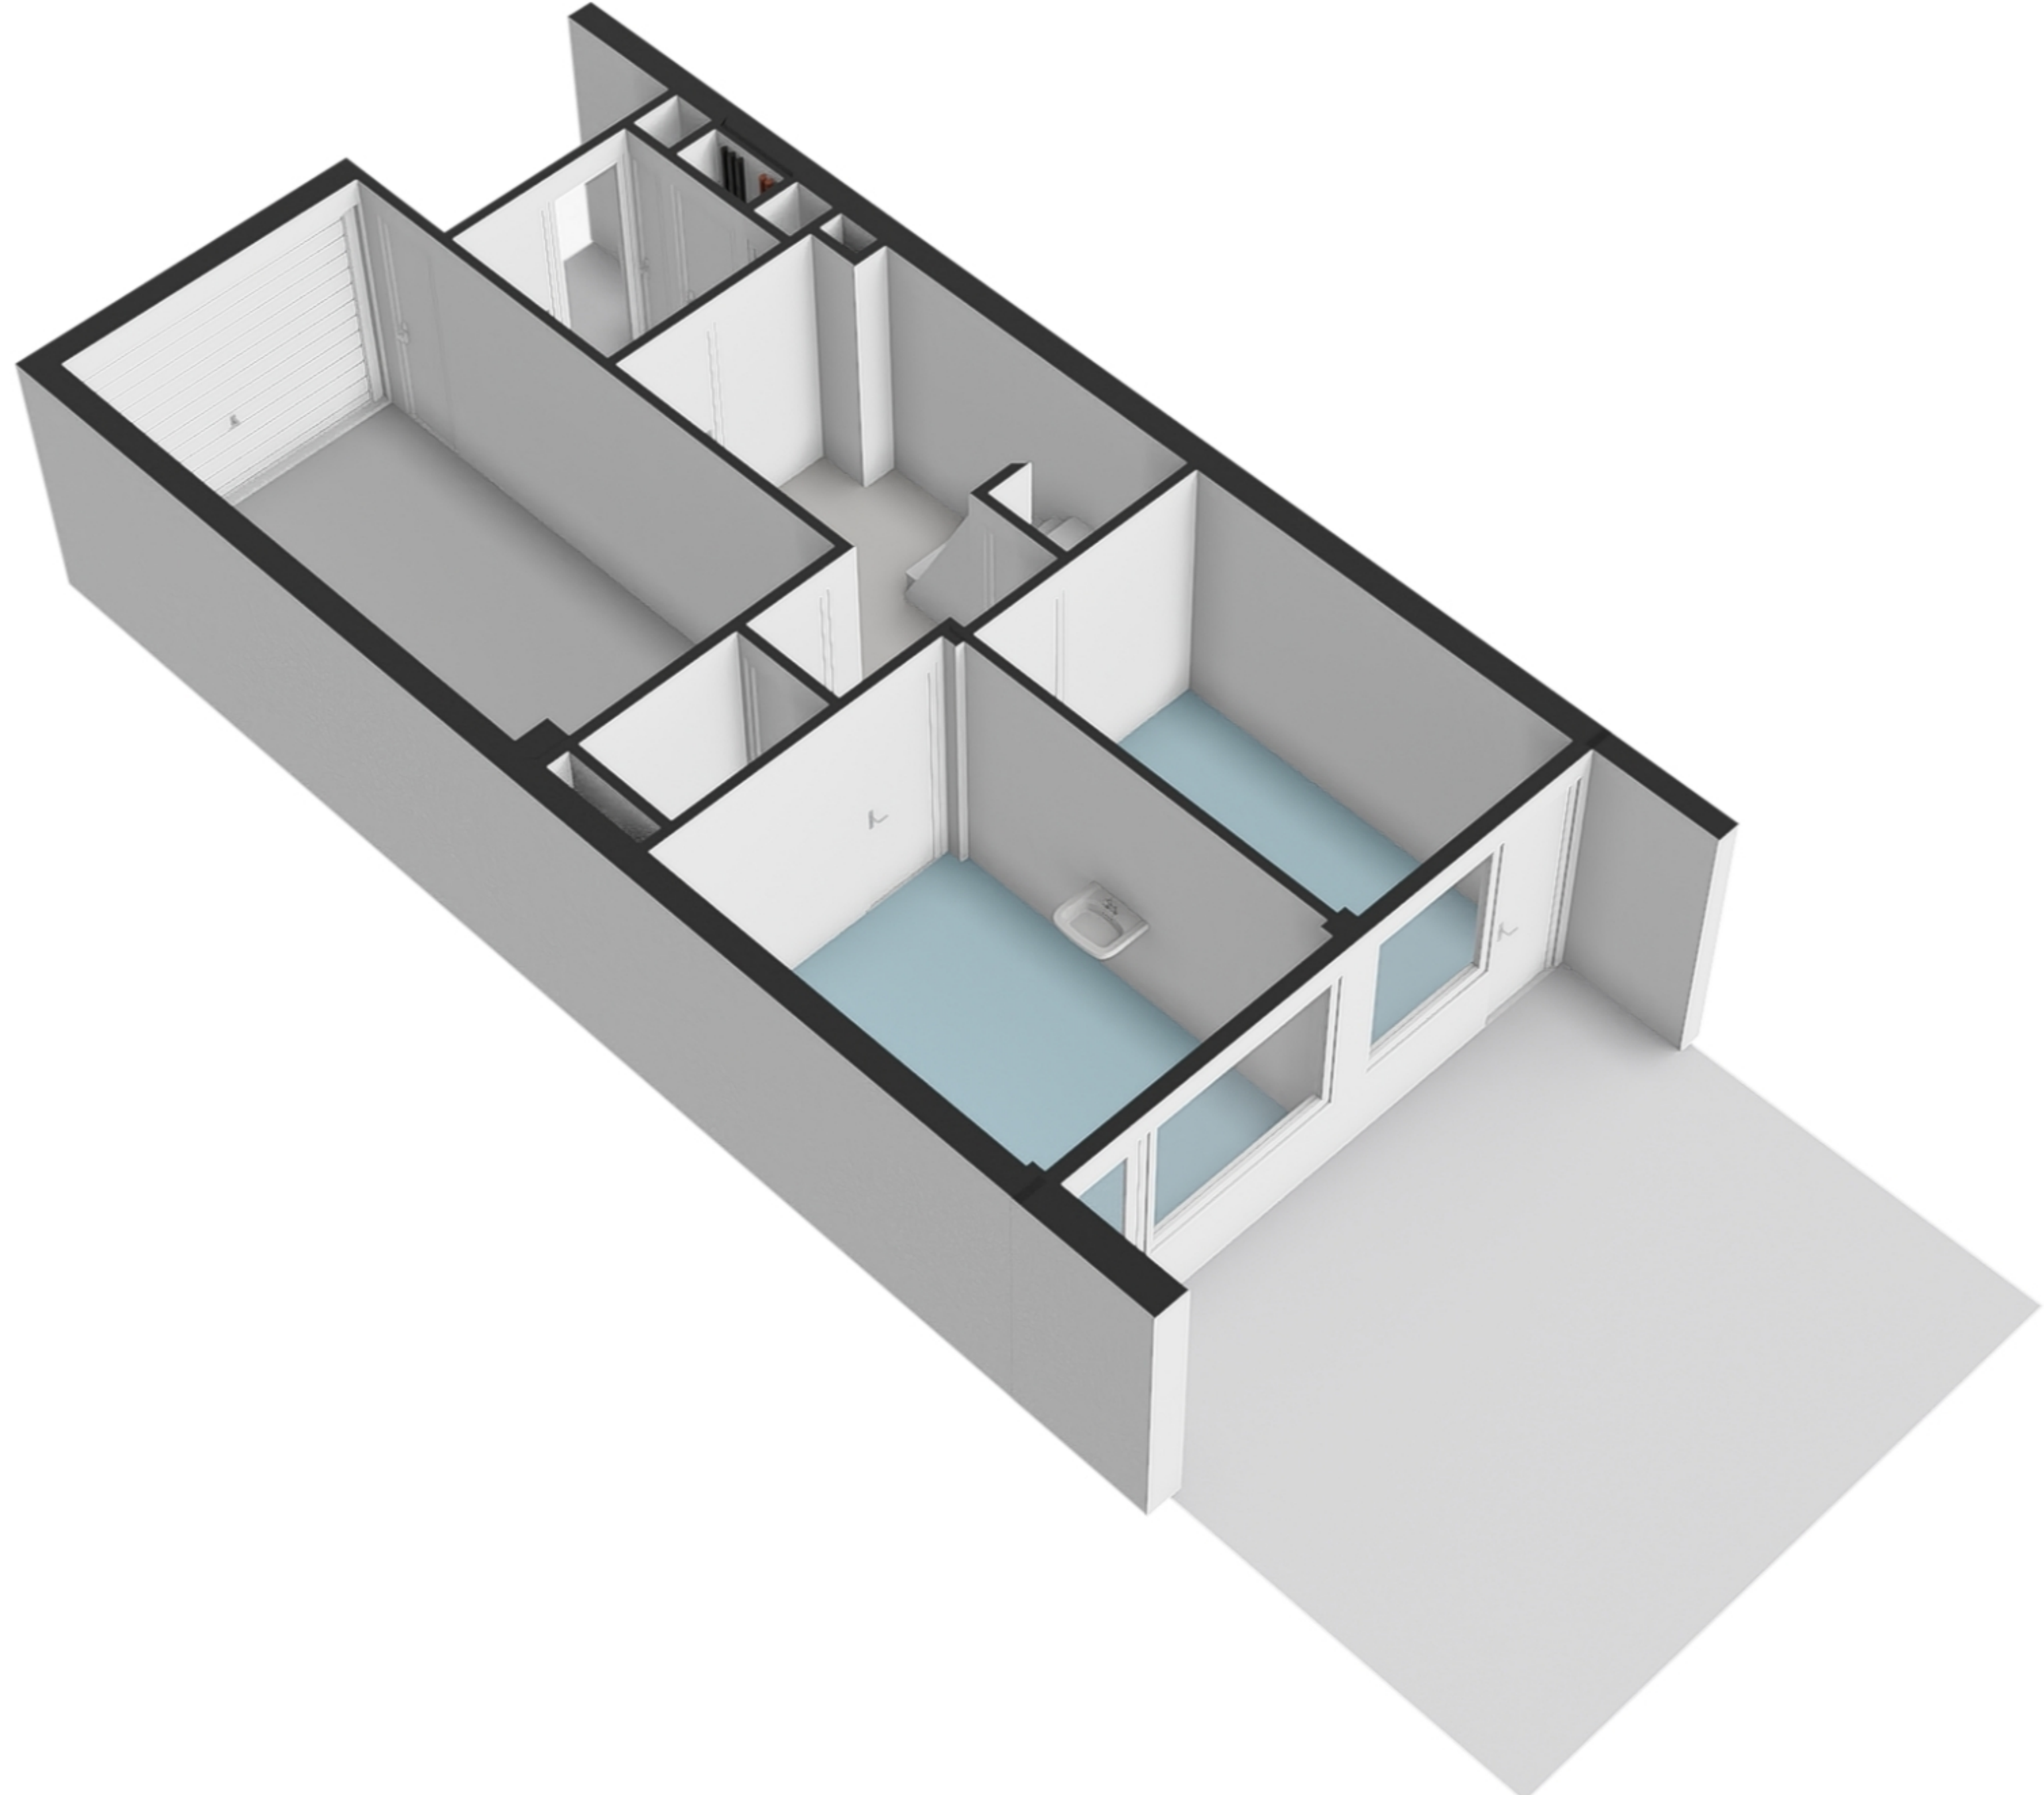

# Van Nijenrodeweg 899 - Amsterdam Begane grond

5.26 m  
2.29 m 2.87 m