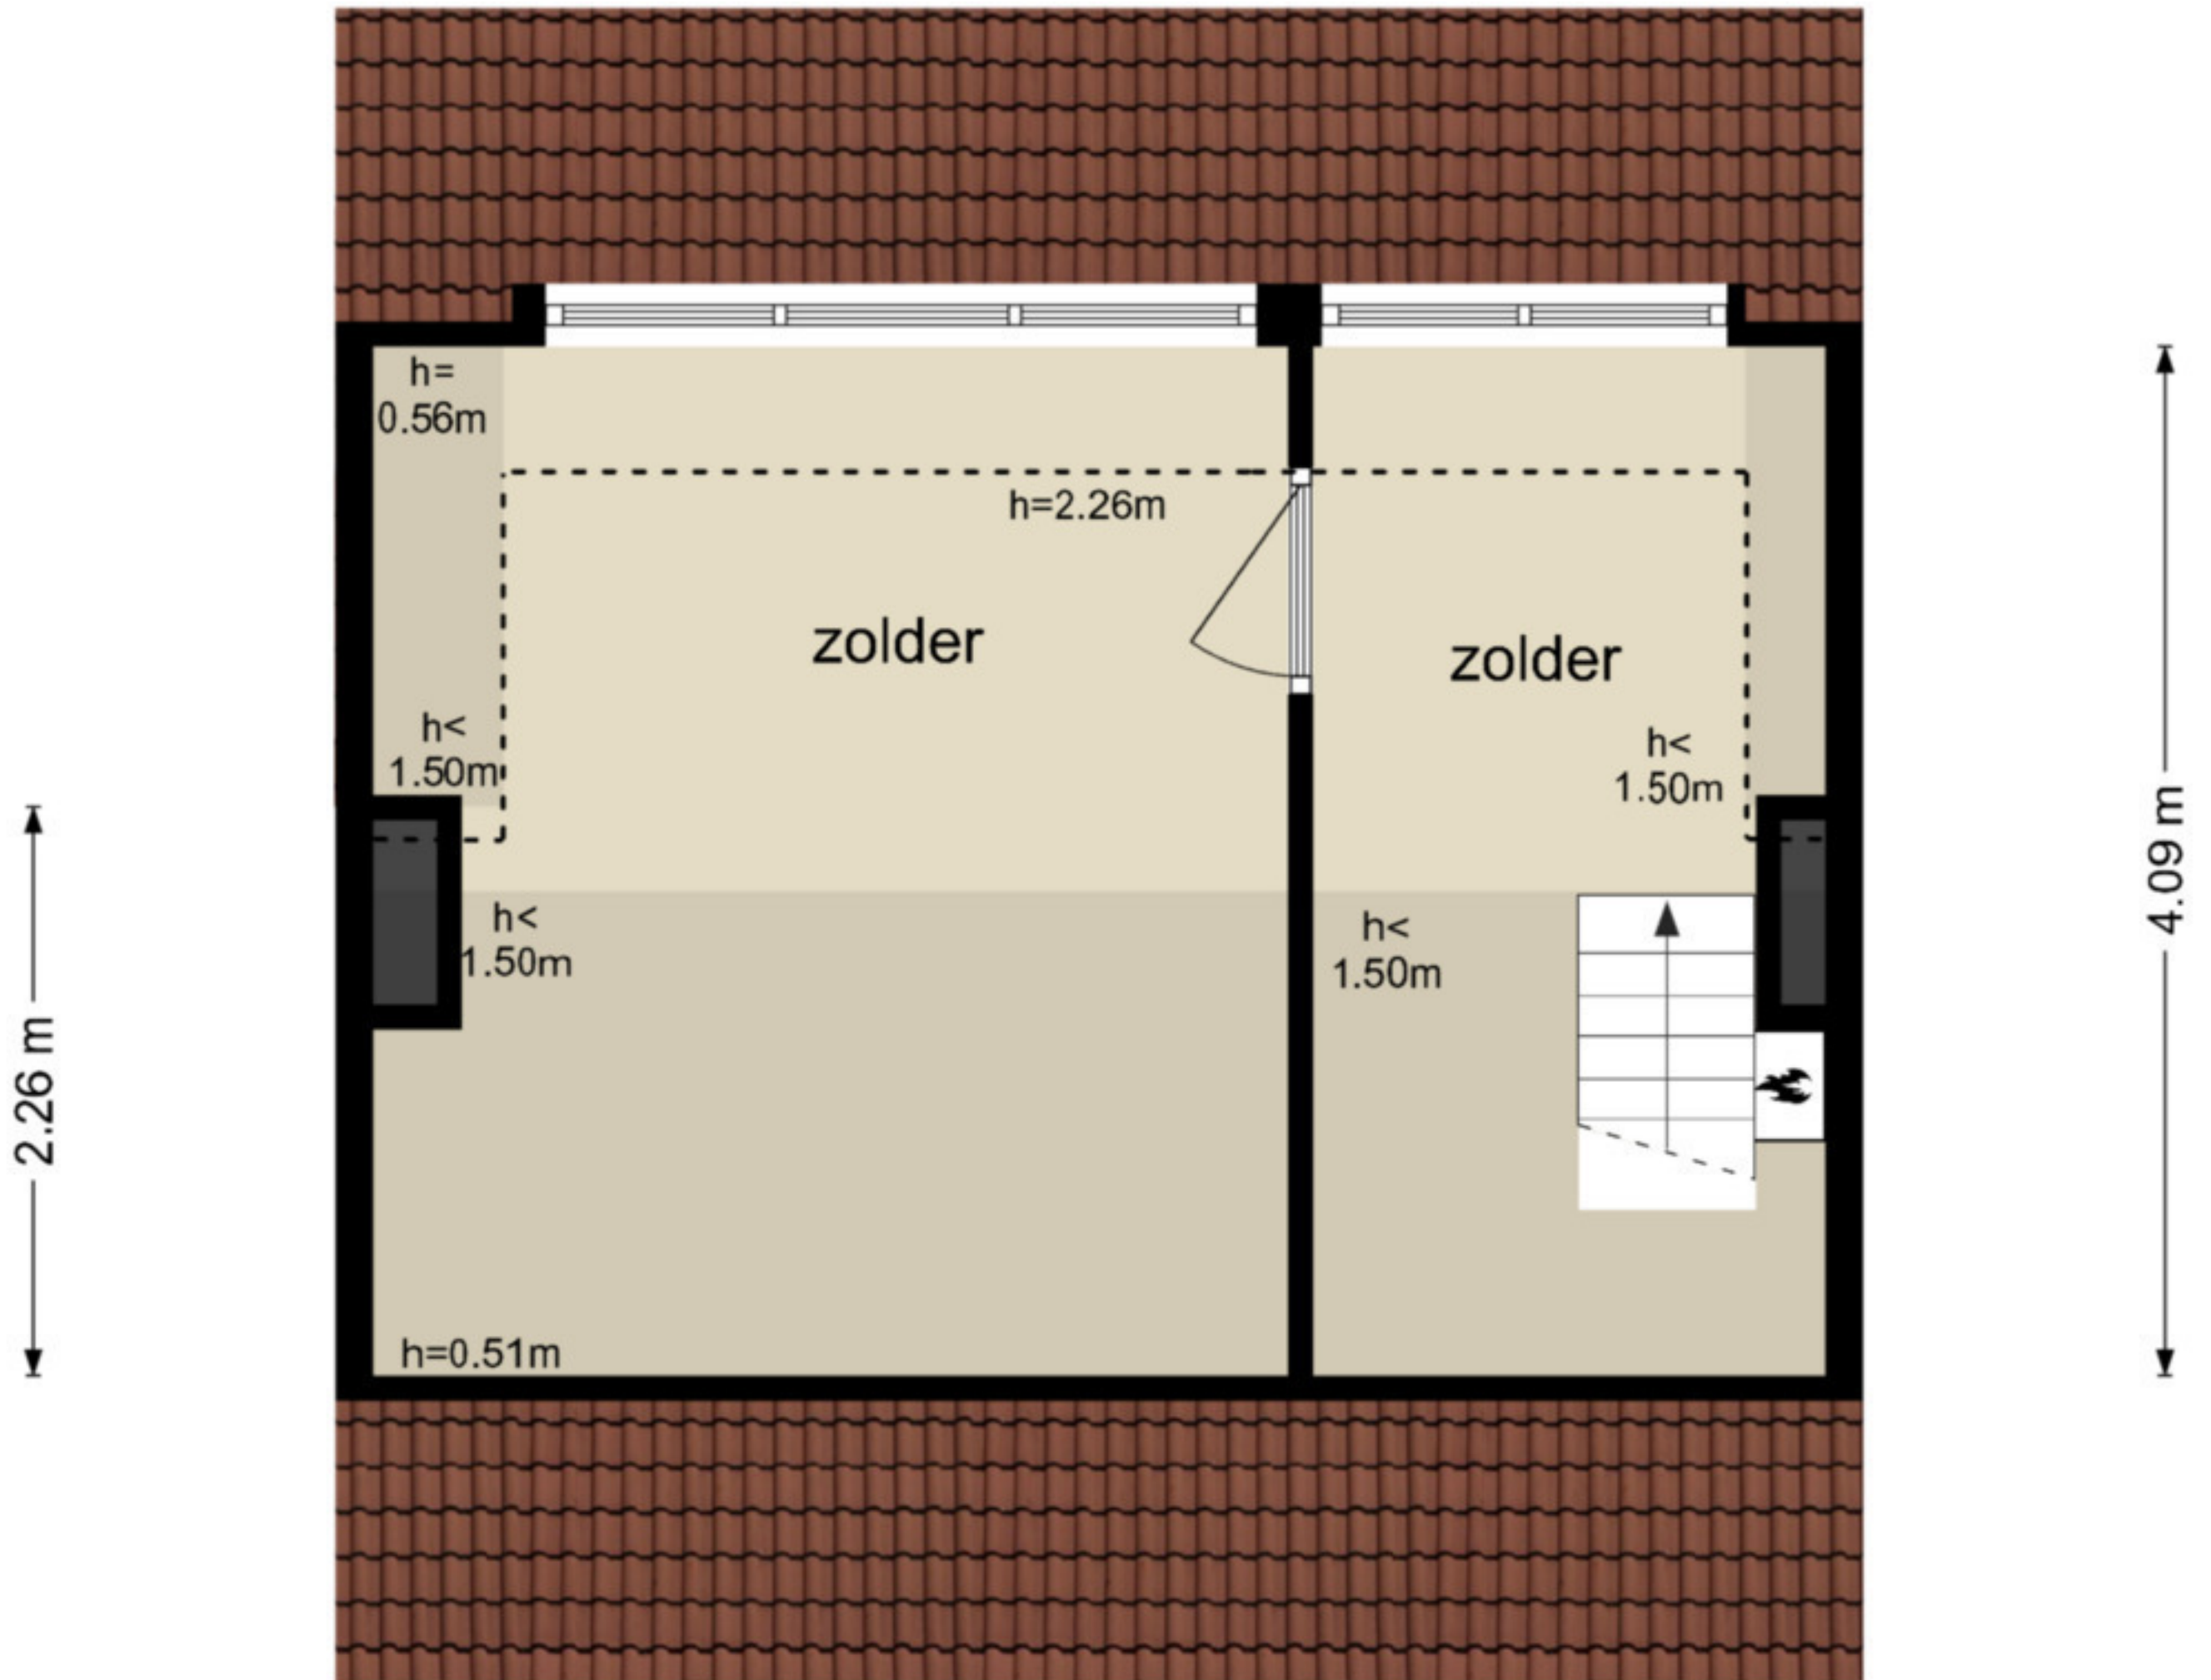

Van Slingelandtstraat 95 - Arnhem Zolder

De plattegronden zijn geproduceerd voor promotionele doeleinden en ter indicatie.
Aan de plattegronden kunnen geen rechten worden ontleend
© www.objectenco.nl