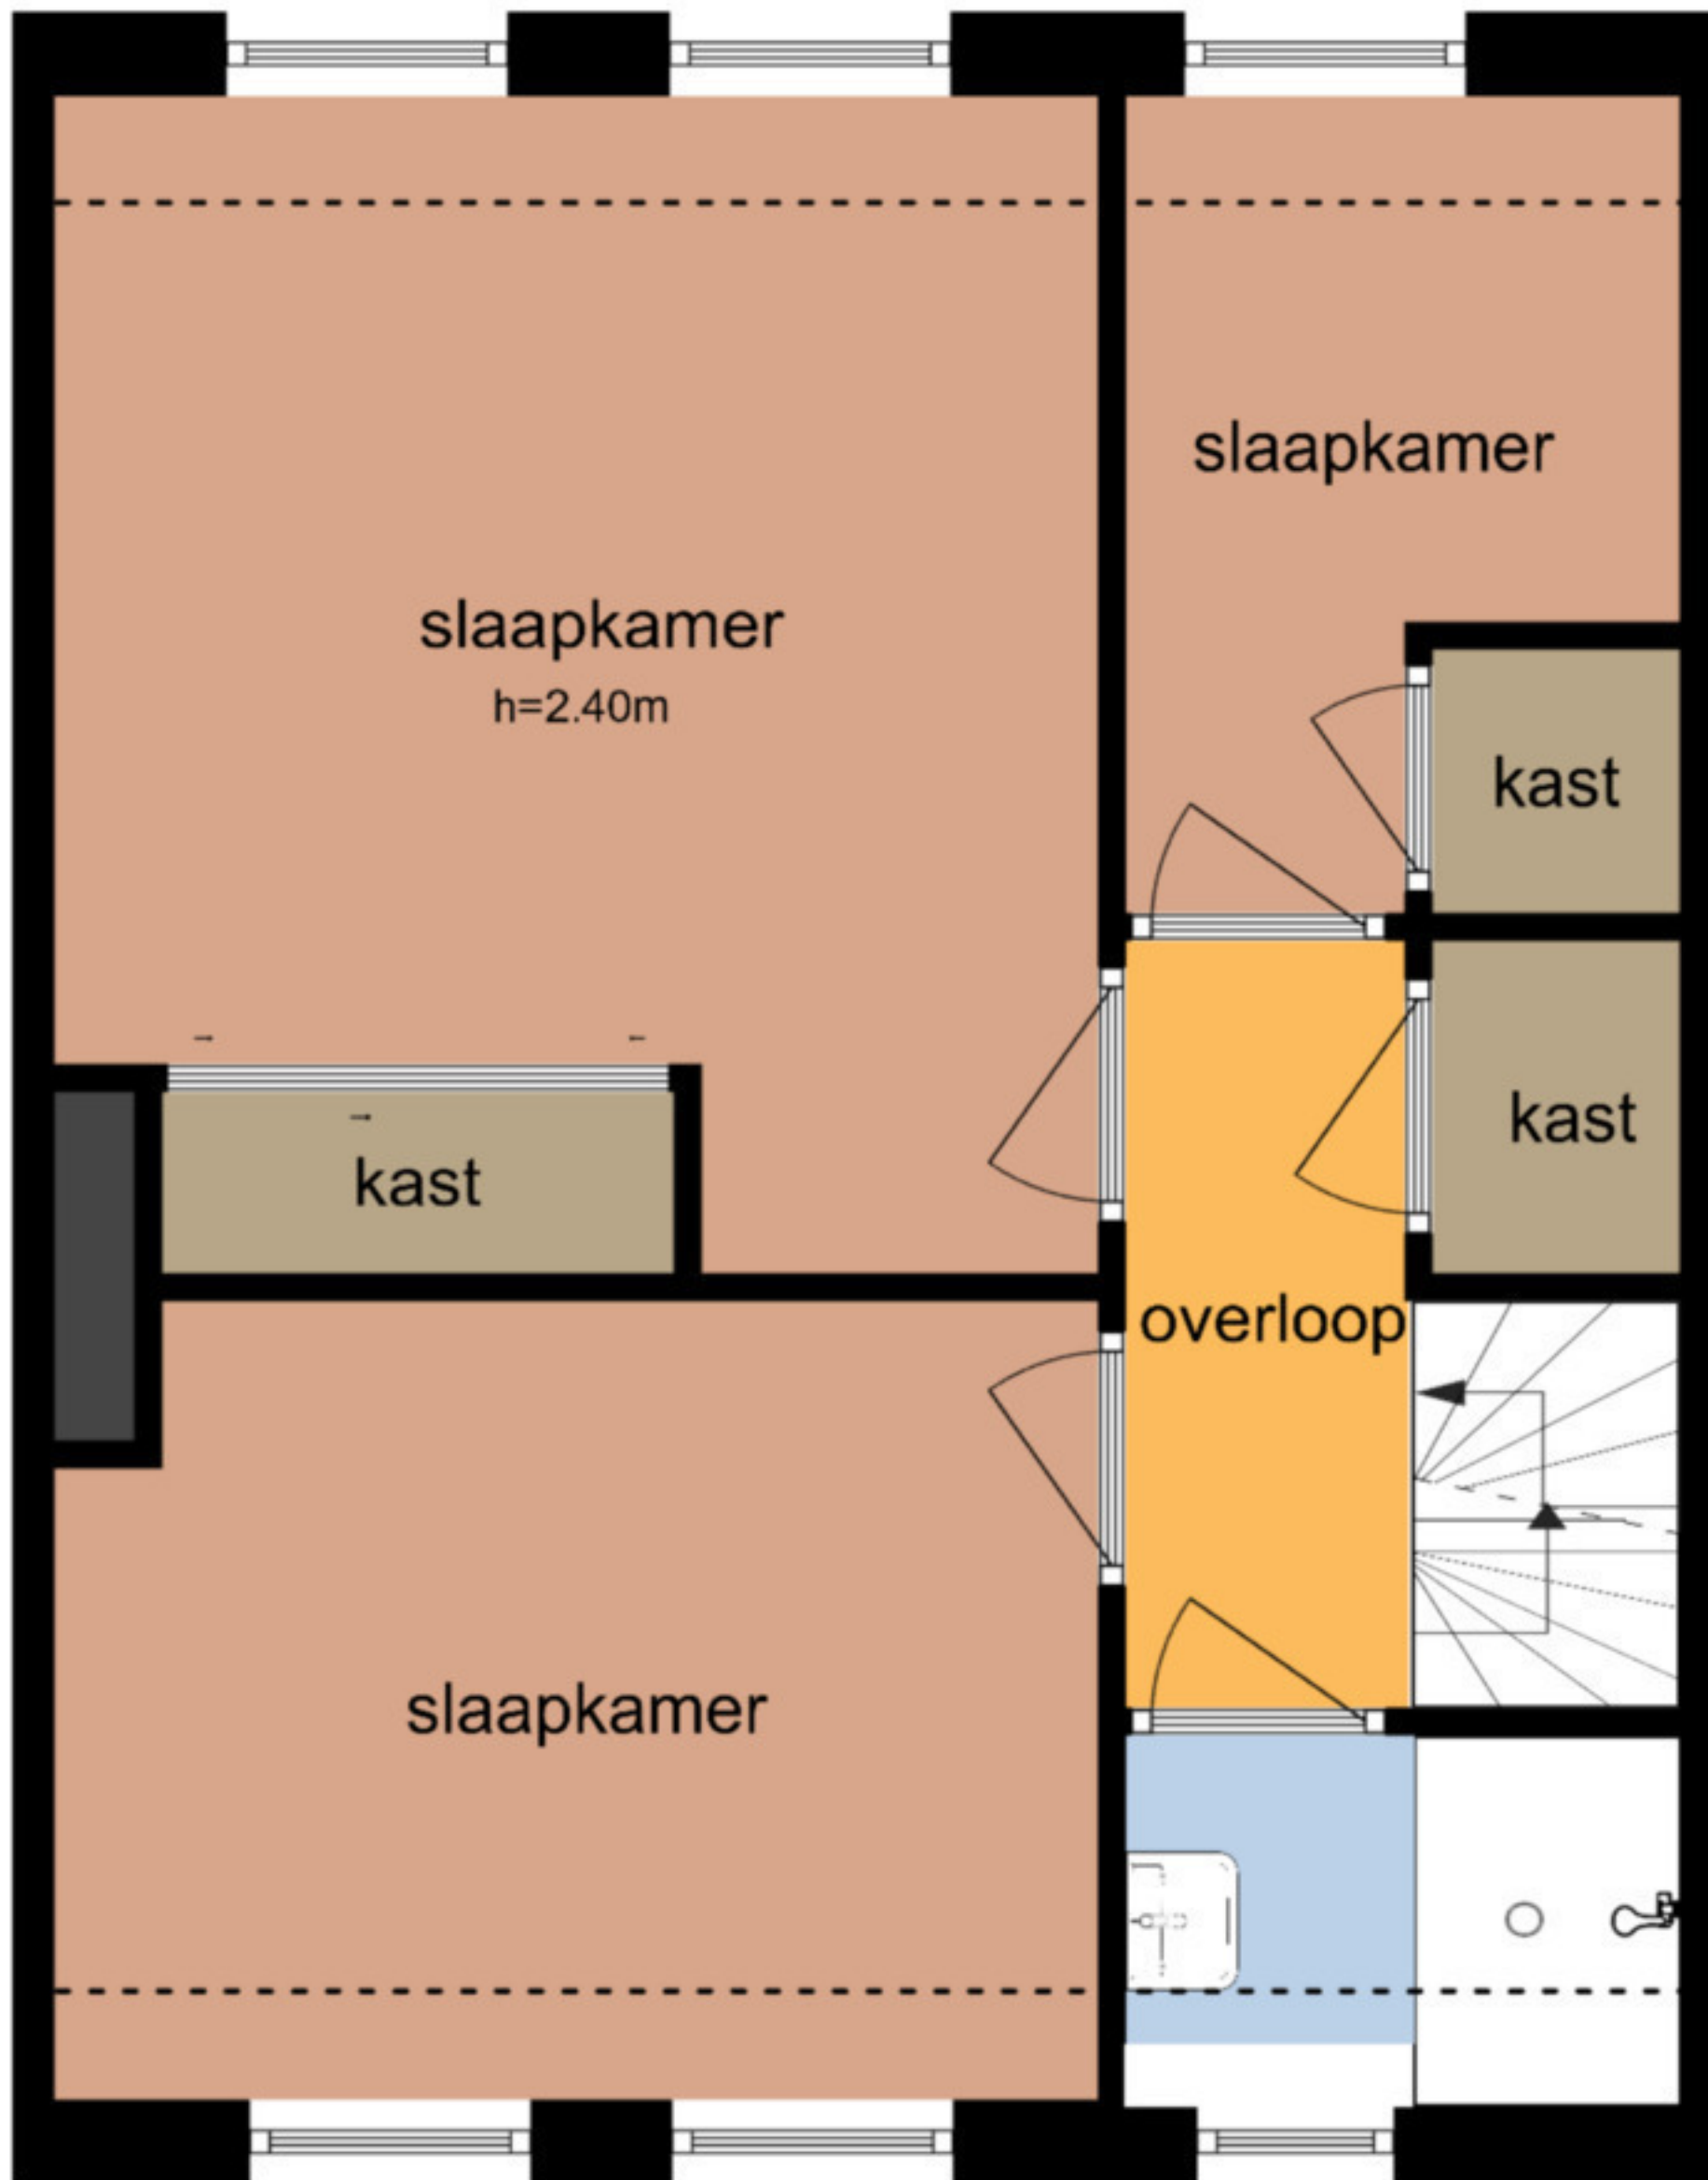

Van Slingelandtstraat 95 - Arnhem  
Begane Grond

De plattegronden zijn geproduceerd voor promotionele doeleinden en ter indicatie.  
Aan de plattegronden kunnen geen rechten worden ontleend  
© www.objectenco.nl

Van Slingelandtstraat 95 - Arnhem  
Eerste Verdieping

3.70 m 1.97 m

3.67 m 1.97 m

De plattegronden zijn geproduceerd voor promotionele doeleinden en ter indicatie.  
Aan de plattegronden kunnen geen rechten worden ontleend  
© www.objectenco.nl