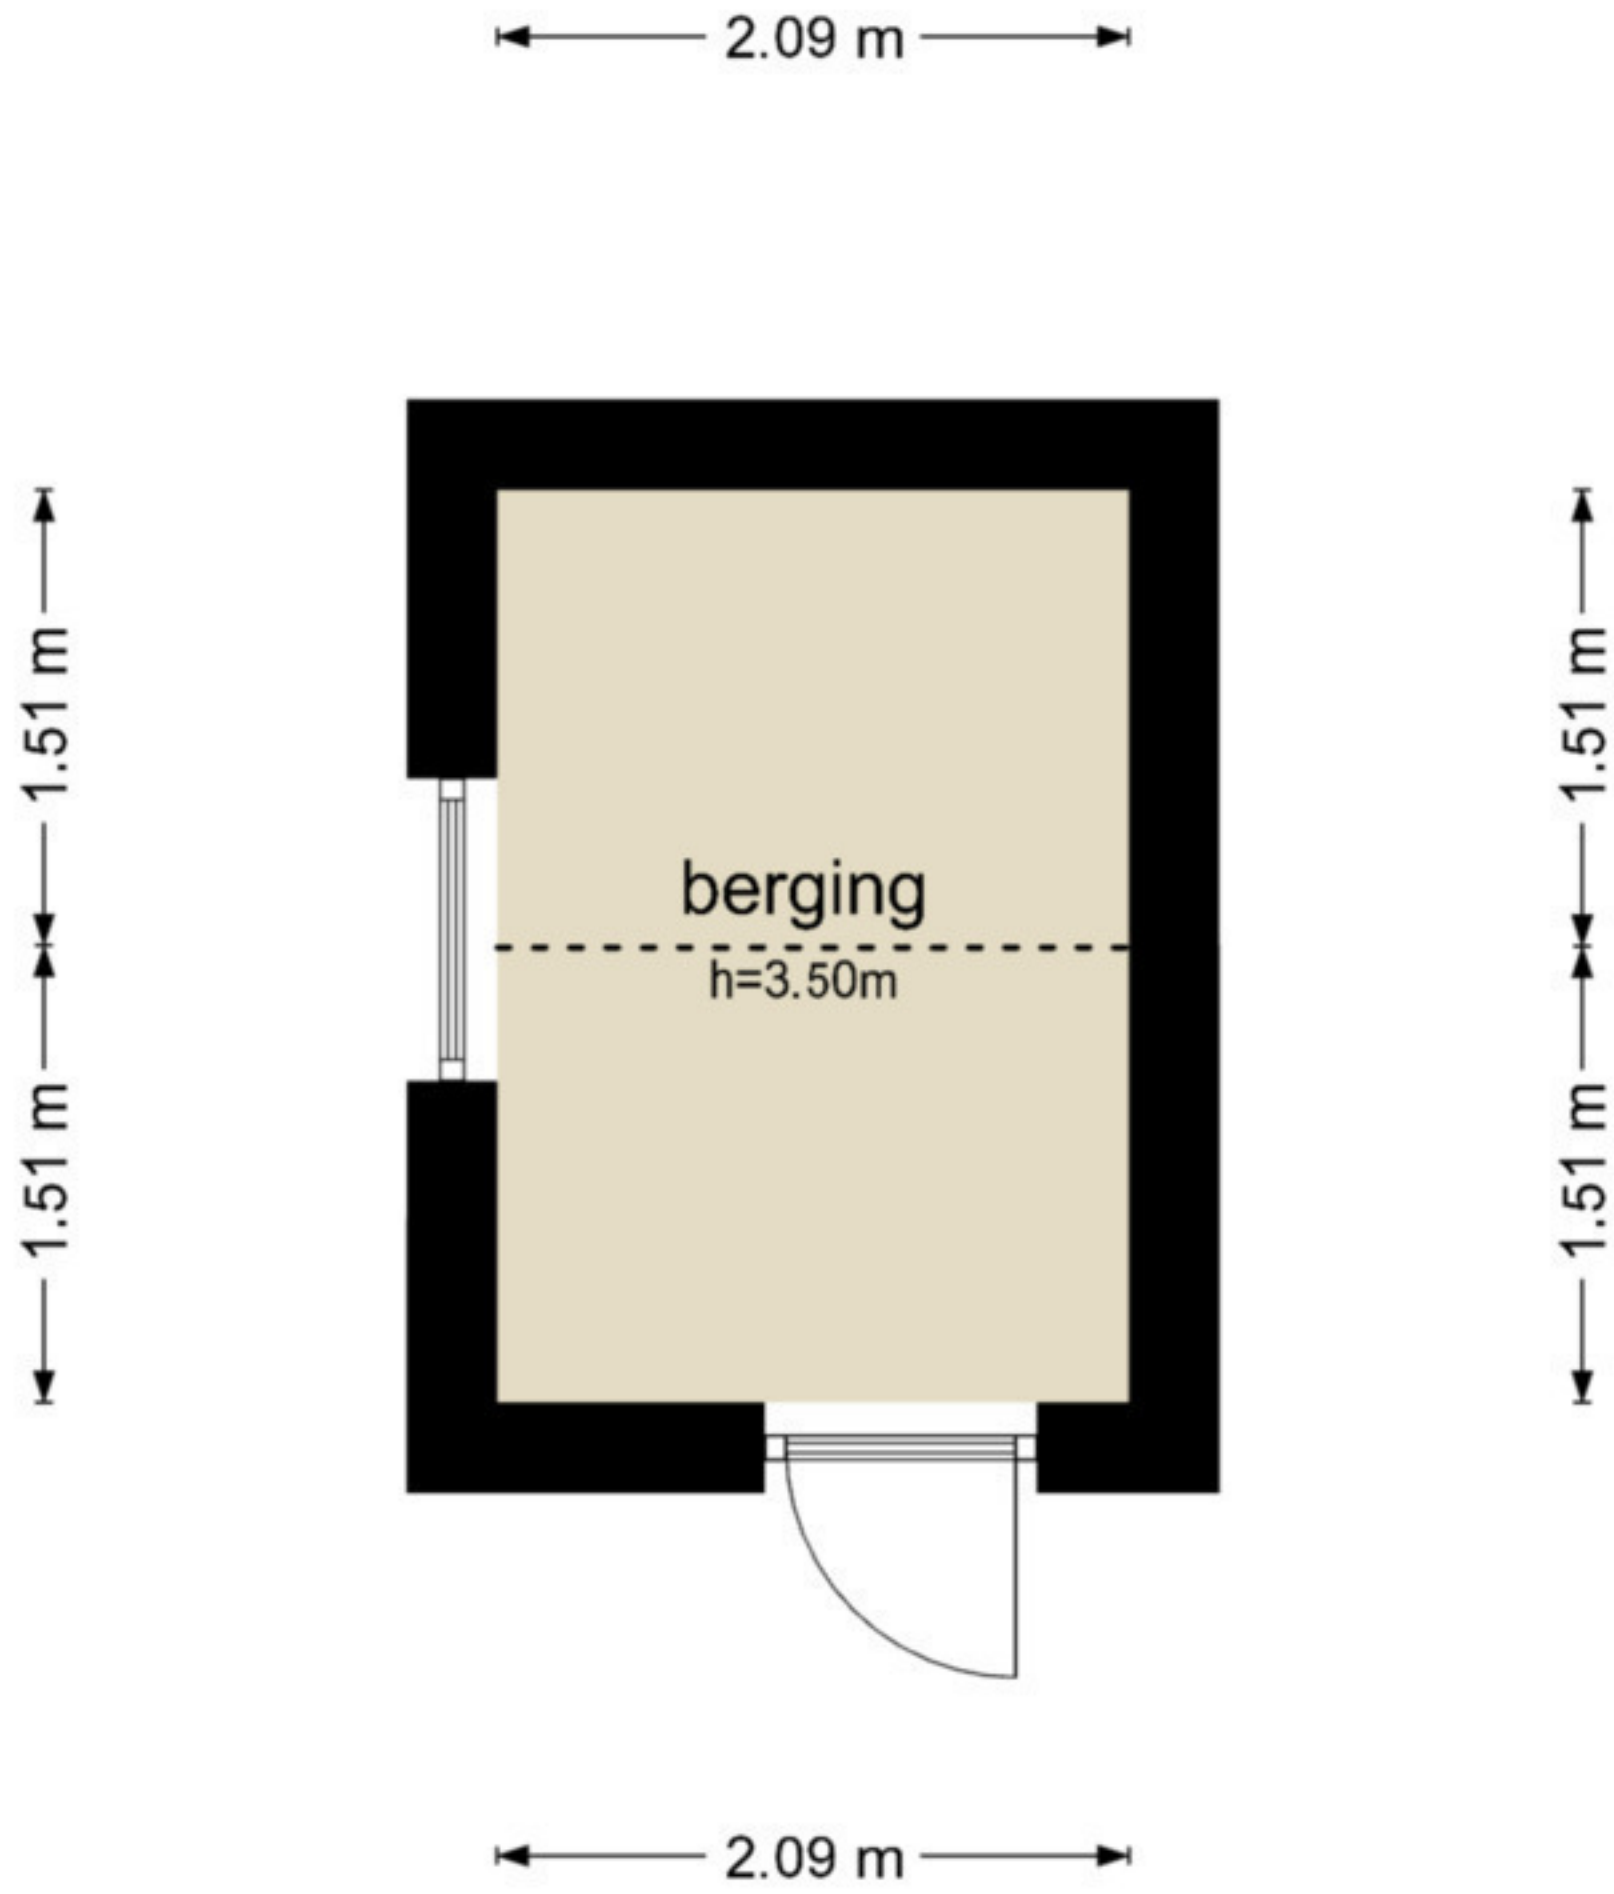

**Van Slingelandtstraat 95 - Arnhem
Begane Grond_Berging**

De plattegronden zijn geproduceerd voor promotionele doeleinden en ter indicatie.
Aan de plattegronden kunnen geen rechten worden ontleend
© www.objectenco.nl