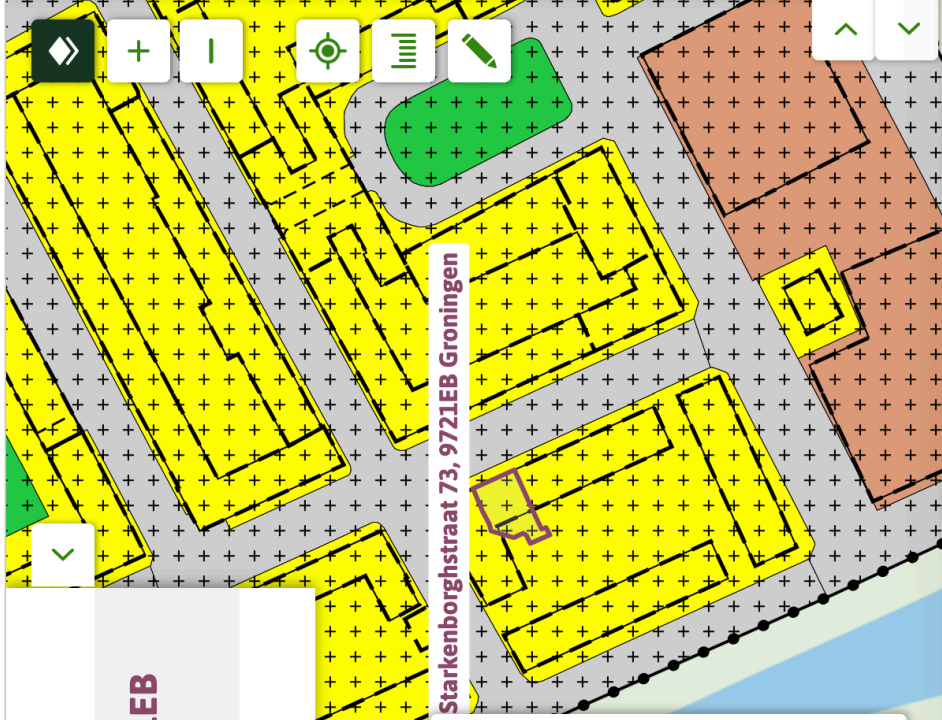

< Opnieuw zoeken

Van Starckenborghstraat 73, 9721EB Groningen

> Toon documenten op gekozen locatie

✕

Legenda Kaartlagen

- Document
- Gekozen locatie
- Plankaart

Transparantie

...

Helpman

Bestemmingsplan Gemeente Groningen

meer kenmerken >

onherroepelijk 20-10-2010 - geheel onherroepelijk in werking

Plekinfo Regels Bijlagen Bijlagen Gerelateerd Overig Toelichting

Bestemmingsvlakken (2)

Waarde - Archeologie 2 >

Wonen >

Bouwwlakken (1)

bouwwlak >

Maatvoeringen (2)

234562, 579396 (RD)

50 m