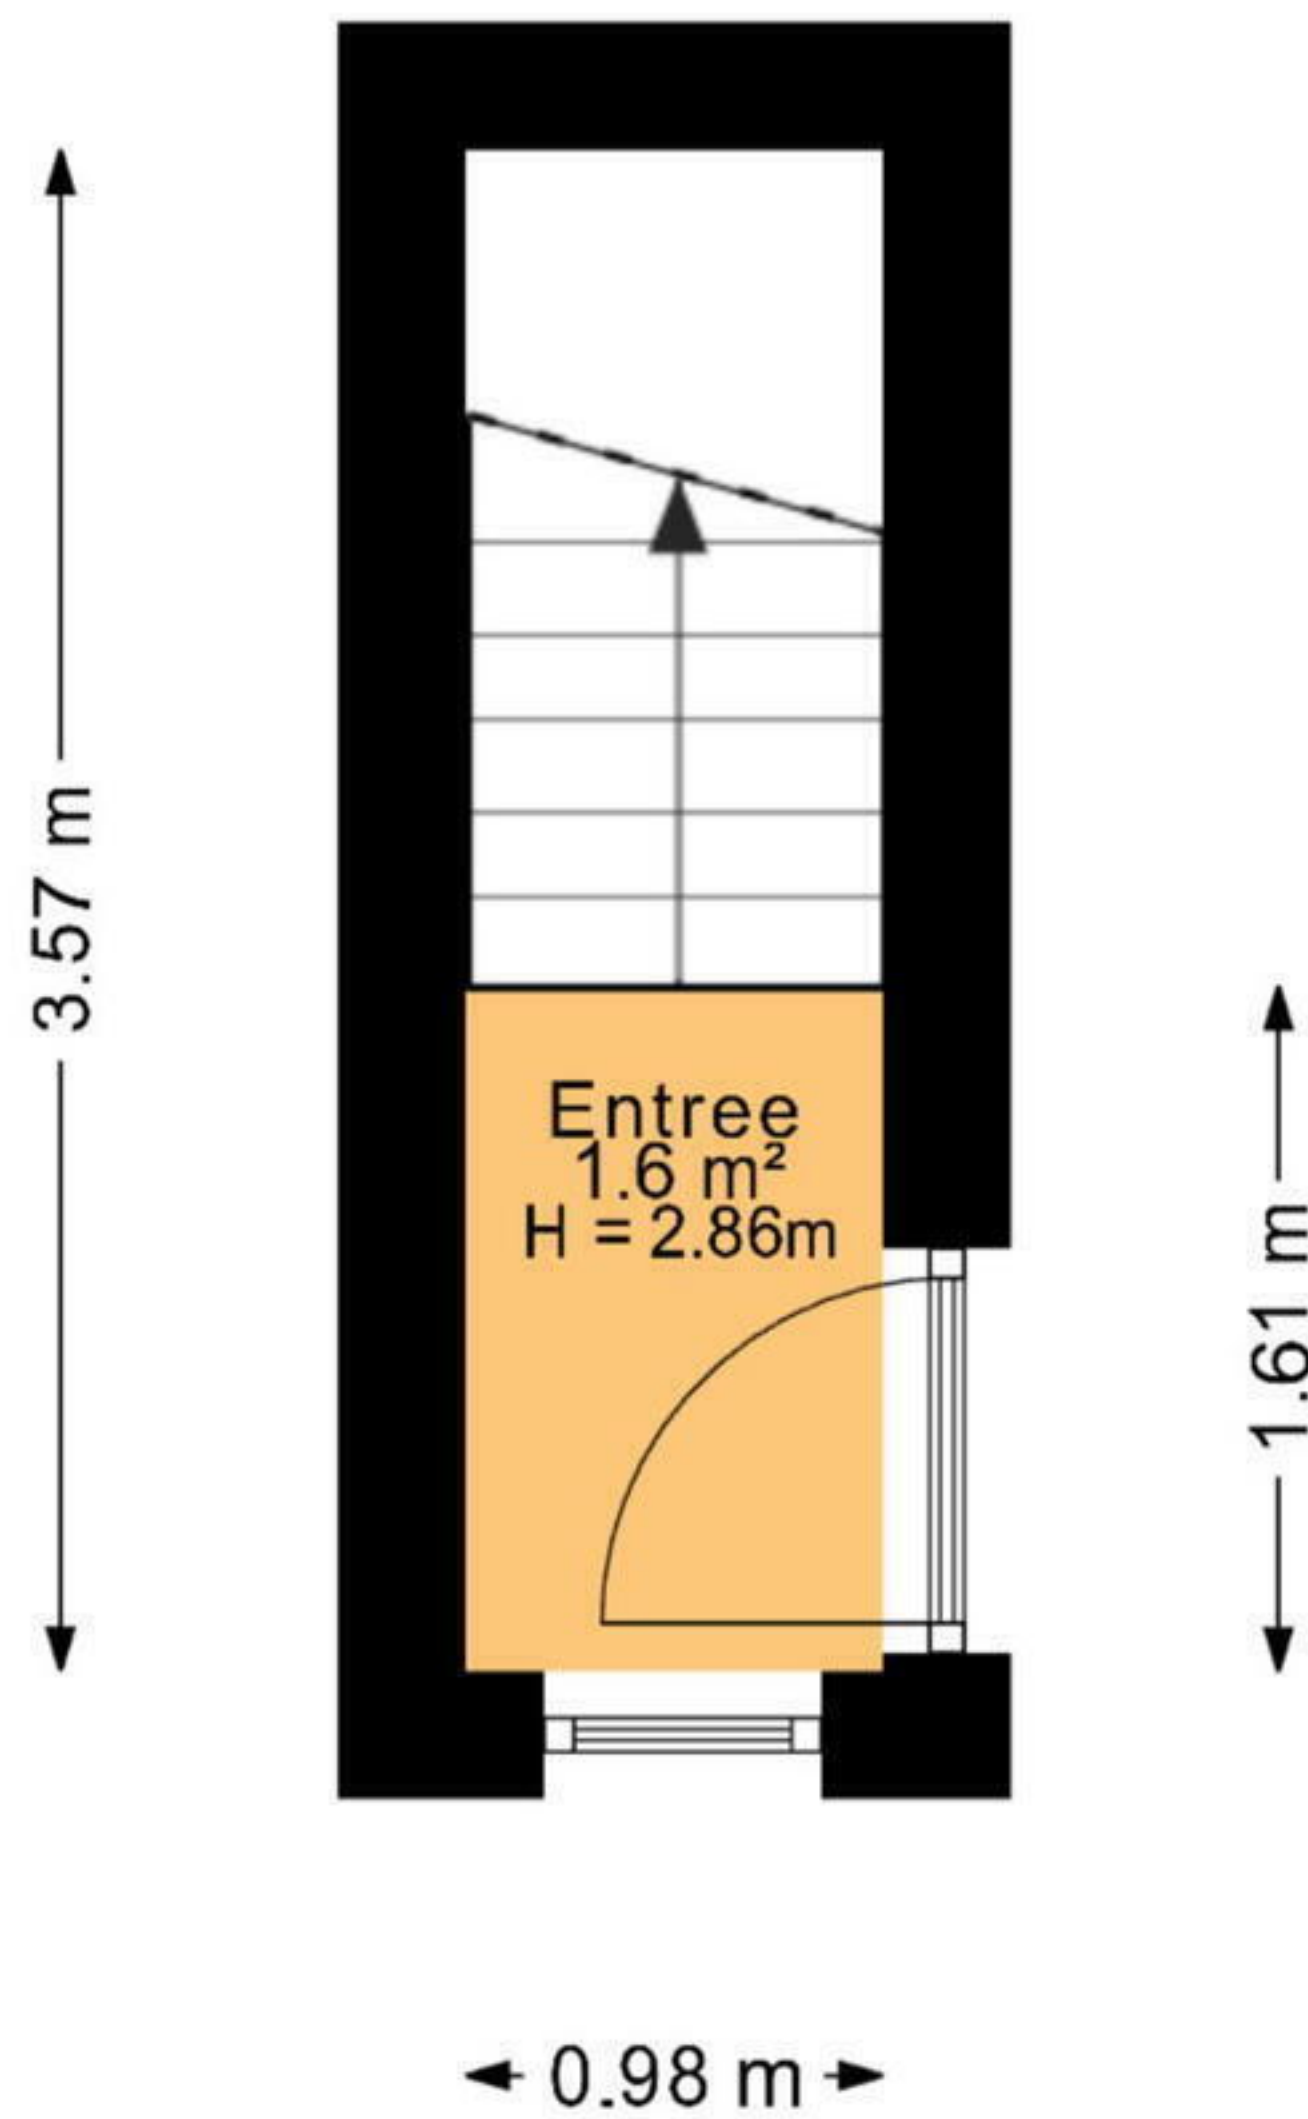

Van Swinderenstraat 23B
Groningen
Begane grond

Deze plattegrond is opgesteld door SR Media.
Aan deze plattegrond kunnen geen rechten worden ontleend.

Van Swinderenstraat 23B
Groningen
Tweede verdieping

Deze plattegrond is opgesteld door SR Media.
Aan deze plattegrond kunnen geen rechten worden ontleend.