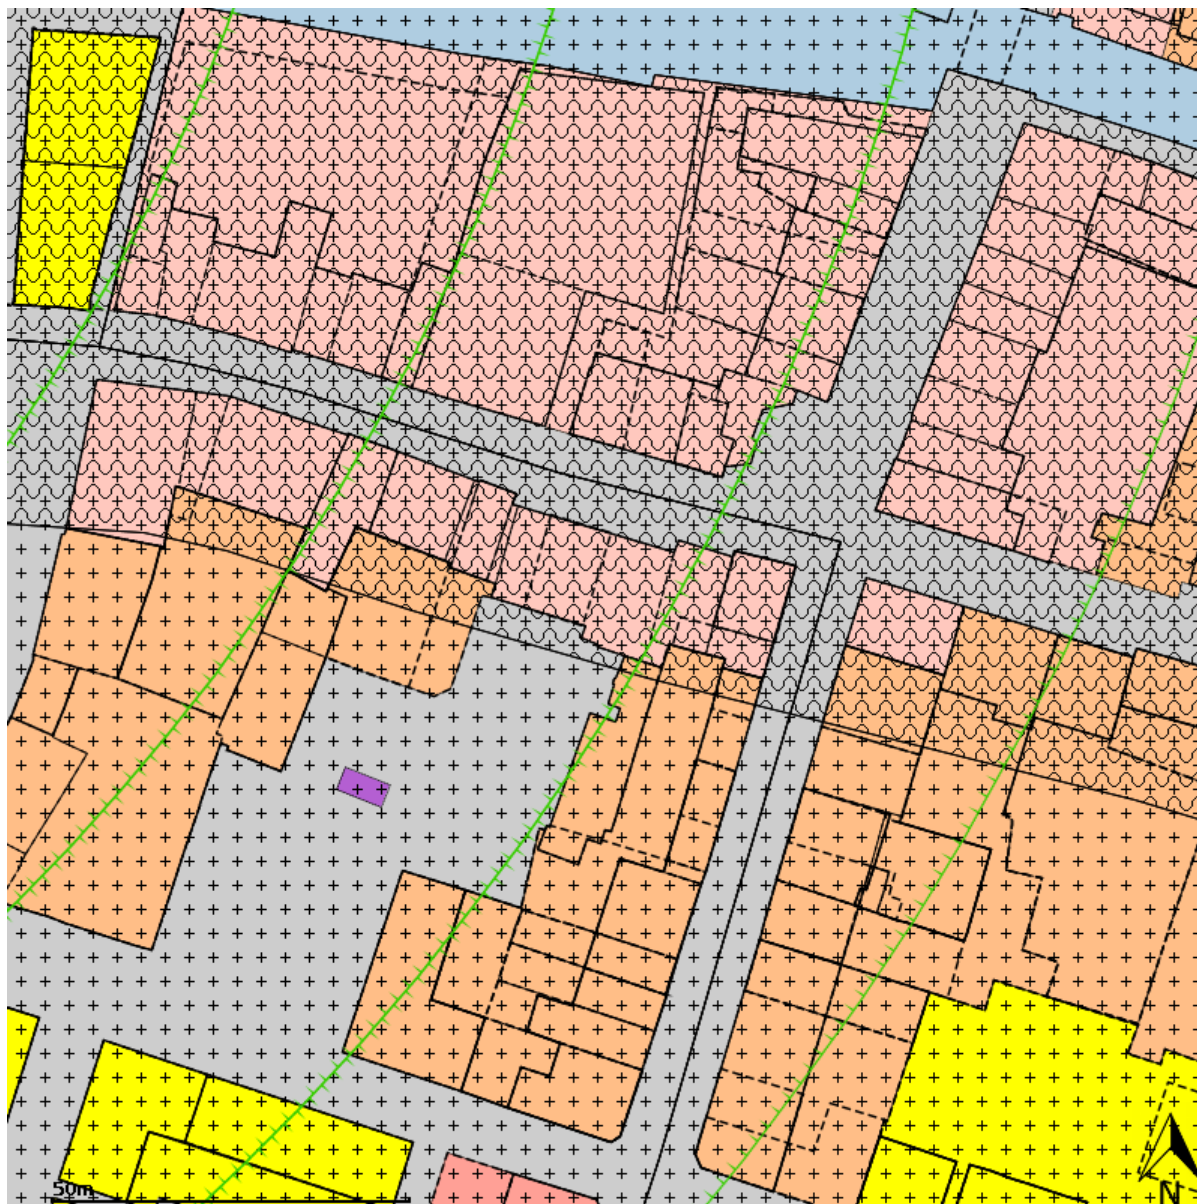

Plannaam: **Kern Bodegraven**

Datum afdruk: 2024-06-04

Naam overheid: Gemeente Bodegraven

IMRO-versie: IMRO2008

Type plan: bestemmingsplan

Plan datum: 2010-05-20

Planidn: NL.IMRO.0497.KernBodegraven10-BP80

Planstatus: vastgesteld

Dossierstatus: geheel onherroepelijk in werking

Disclaimer: Er kunnen op geen enkele wijze rechten worden ontleend aan, noch aanspraak gemaakt worden op de inhoud van deze afdruk. Hoewel bij de samenstelling van de inhoud van deze afdruk de grootst mogelijke zorgvuldigheid wordt betracht, bestaat de mogelijkheid dat bepaalde informatie (na verloop van tijd) verouderd is of niet (meer) correct is. Het Kadaster is niet aansprakelijk voor de eventuele schade die zou kunnen voortvloeien uit het gebruik van gegevens van de afdruk.

Legenda

 plangebied

Enkelbestemmingen

-  agrarisch
-  agrarisch met waarden
-  bedrijf
-  bedrijventerrein
-  bos
-  centrum
-  cultuur en ontspanning
-  detailhandel
-  dienstverlening
-  gemengd
-  groen
-  horeca
-  kantoor
-  maatschappelijk
-  natuur
-  overig
-  recreatie
-  sport
-  tuin
-  verkeer
-  water
-  wonen
-  woongebied

Dubbelbestemmingen

-  waterstaat
-  leiding
-  waarde

Bouwvlakken

-  bouwvlak

Gebiedsaanduidingen

-  geluidzone
-  luchtvaartverkeerzone
-  vrijwaringszone
-  milieuzone
-  veiligheidszone
-  wetgevingzone
-  reconstructiewetzone
-  overige zone