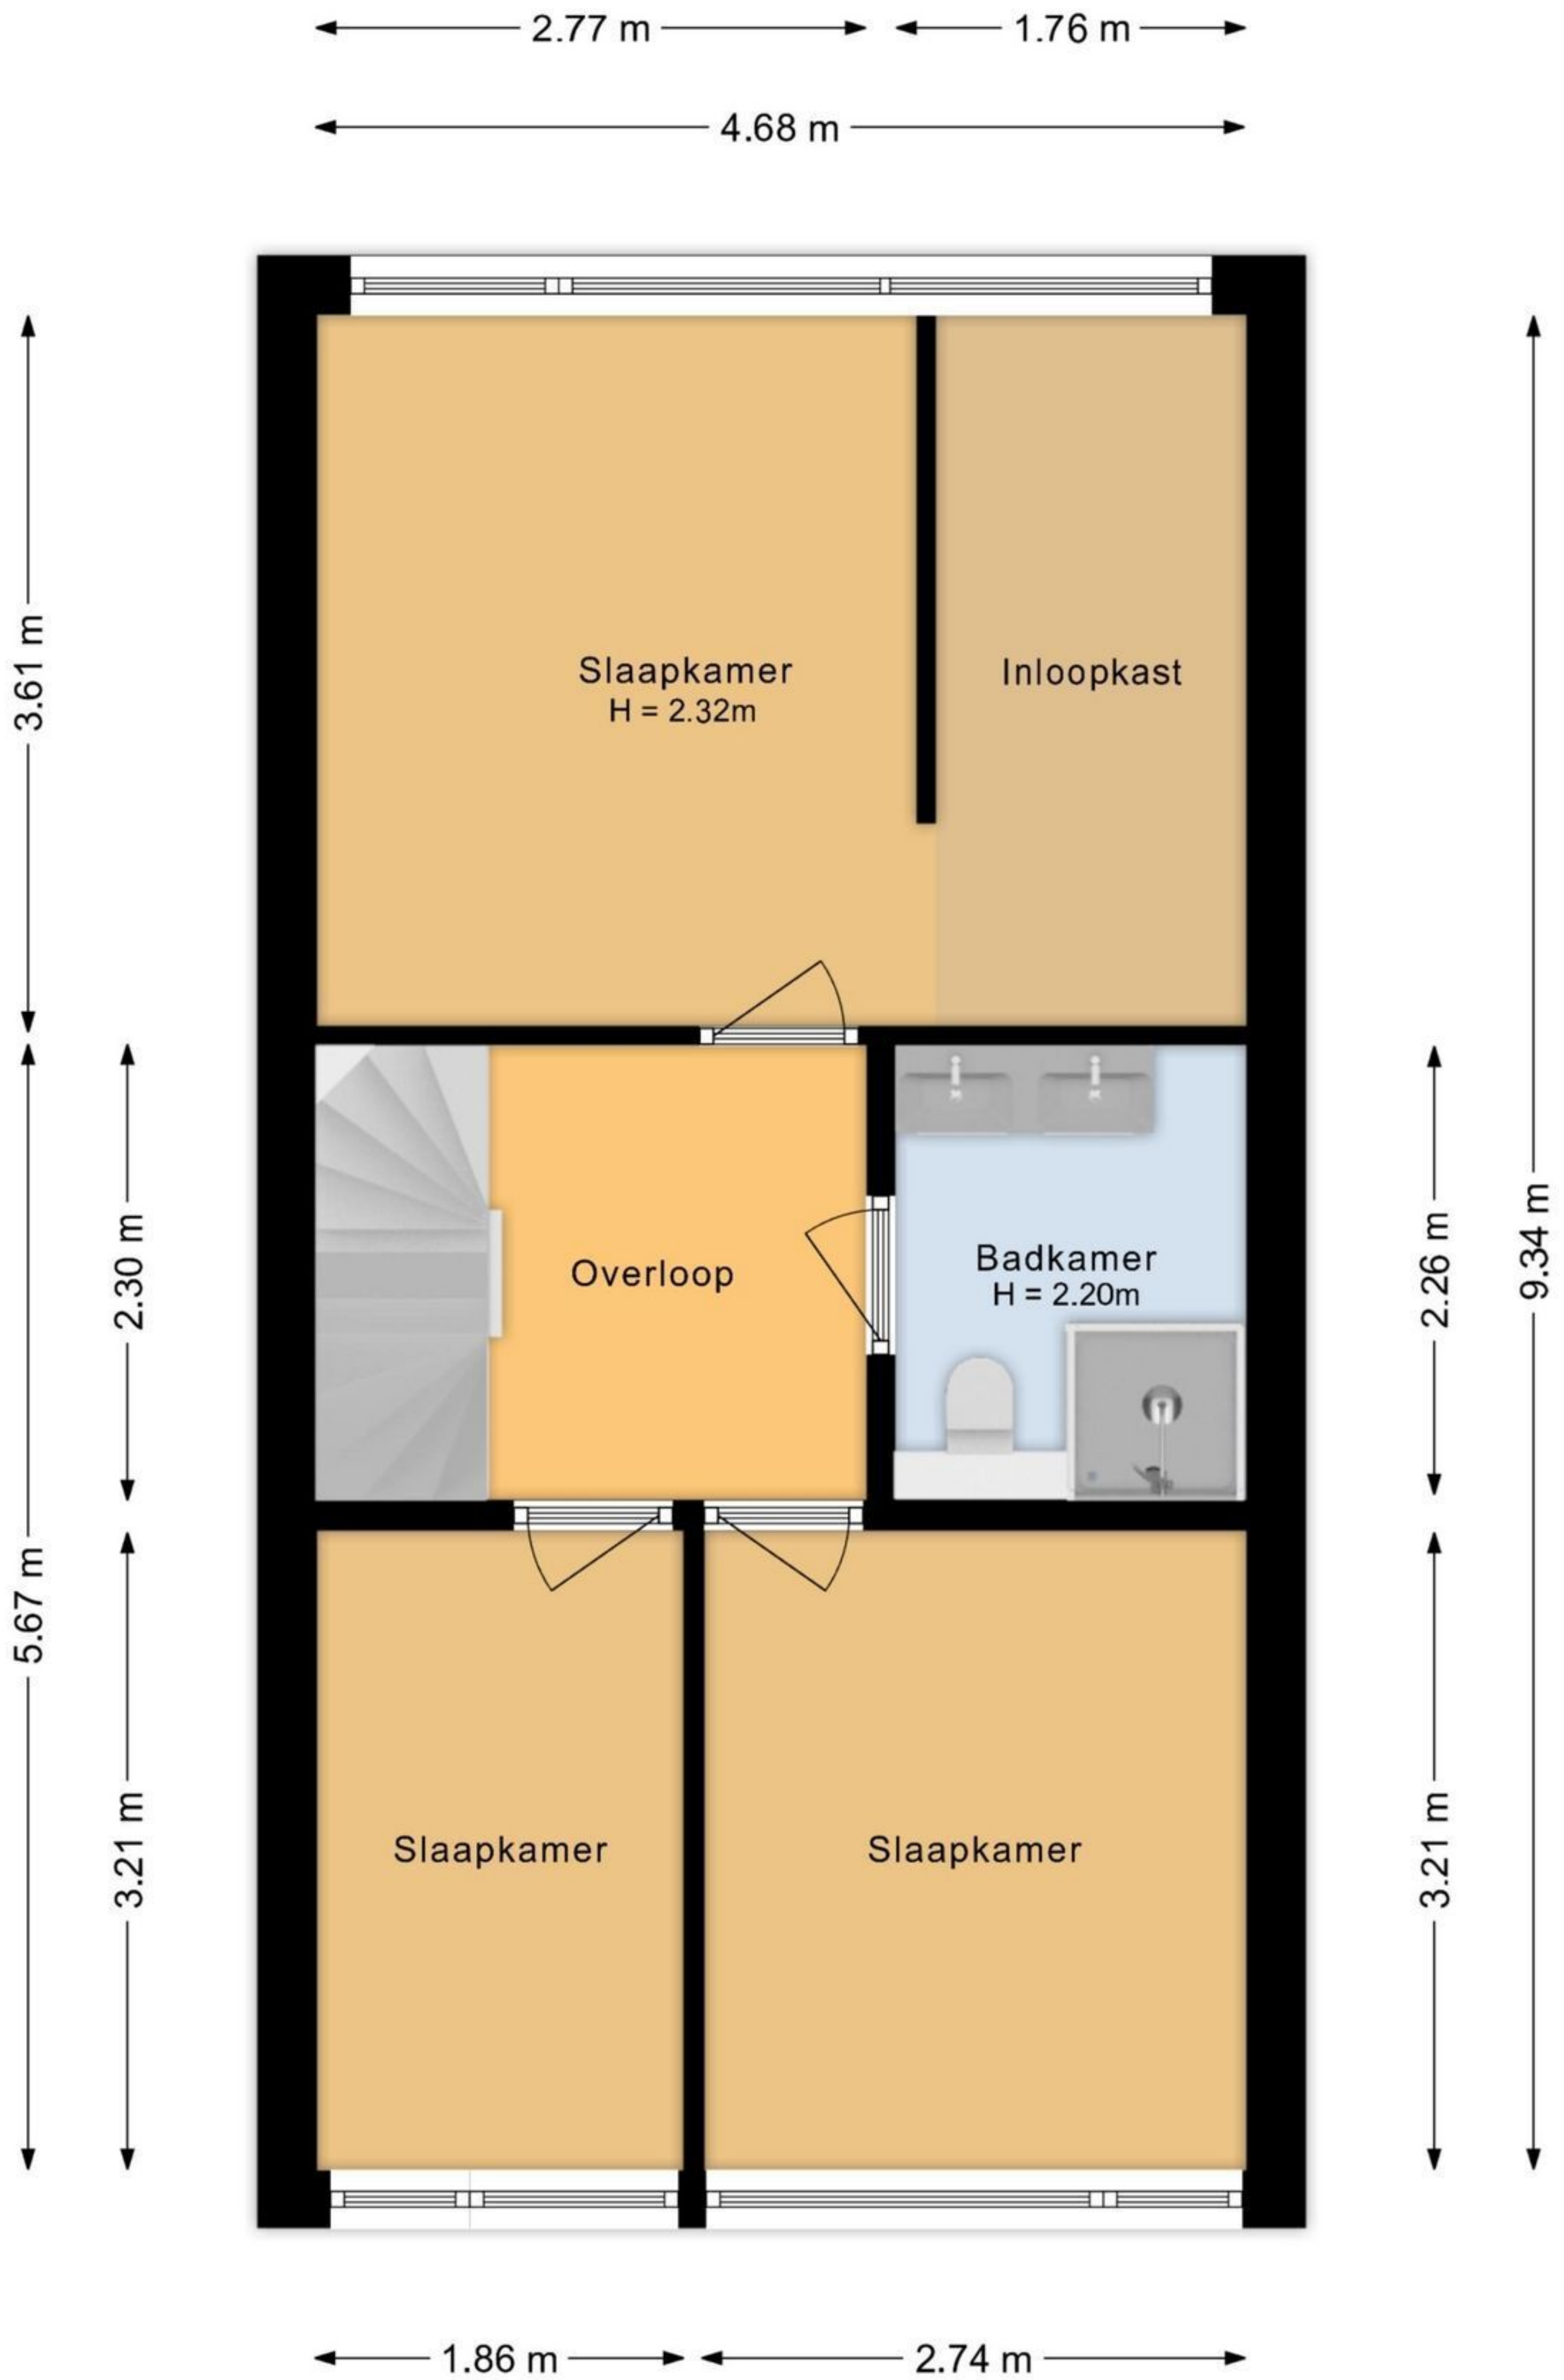

Vecht 34 - Lelystad
Begane grond

De plattegronden zijn voor promotionele doeleinden en ter indicatie.
Aan de plattegronden kunnen geen rechten worden ontleend.

Vecht 34 -Lelystad
Eerste verdieping

De plattegronden zijn voor promotionele doeleinden en ter indicatie.
Aan de plattegronden kunnen geen rechten worden ontleend.

Vecht 34 - Lelystad
Tweede verdieping

De plattegronden zijn voor promotionele doeleinden en ter indicatie.
Aan de plattegronden kunnen geen rechten worden ontleend.

Vecht 34 - Lelystad
Berging

De plattegronden zijn voor promotionele doeleinden en ter indicatie.
Aan de plattegronden kunnen geen rechten worden ontleend.