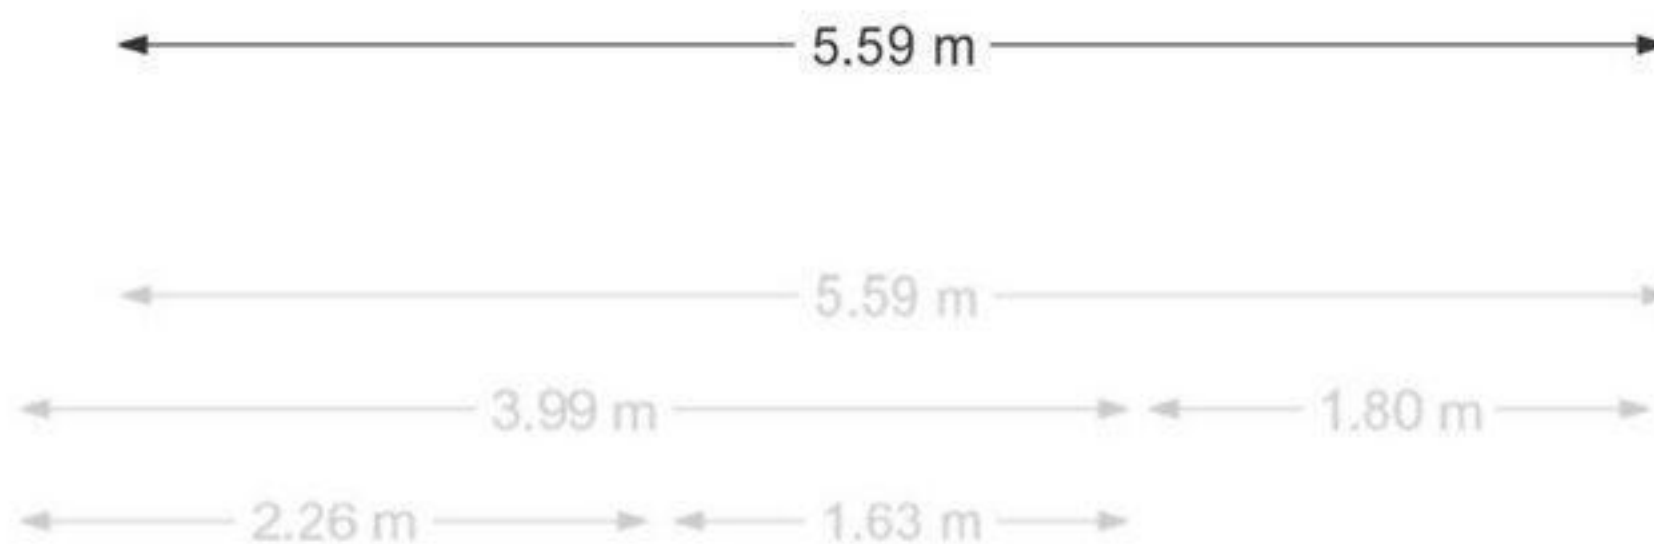

Vechtstraat 110-2 - Amsterdam Tweede verdieping

schaalcontrole

GOOI
0.4 m²
BVO
0.7 m²

GOGB
5.5 m²
BVO
5.5 m²