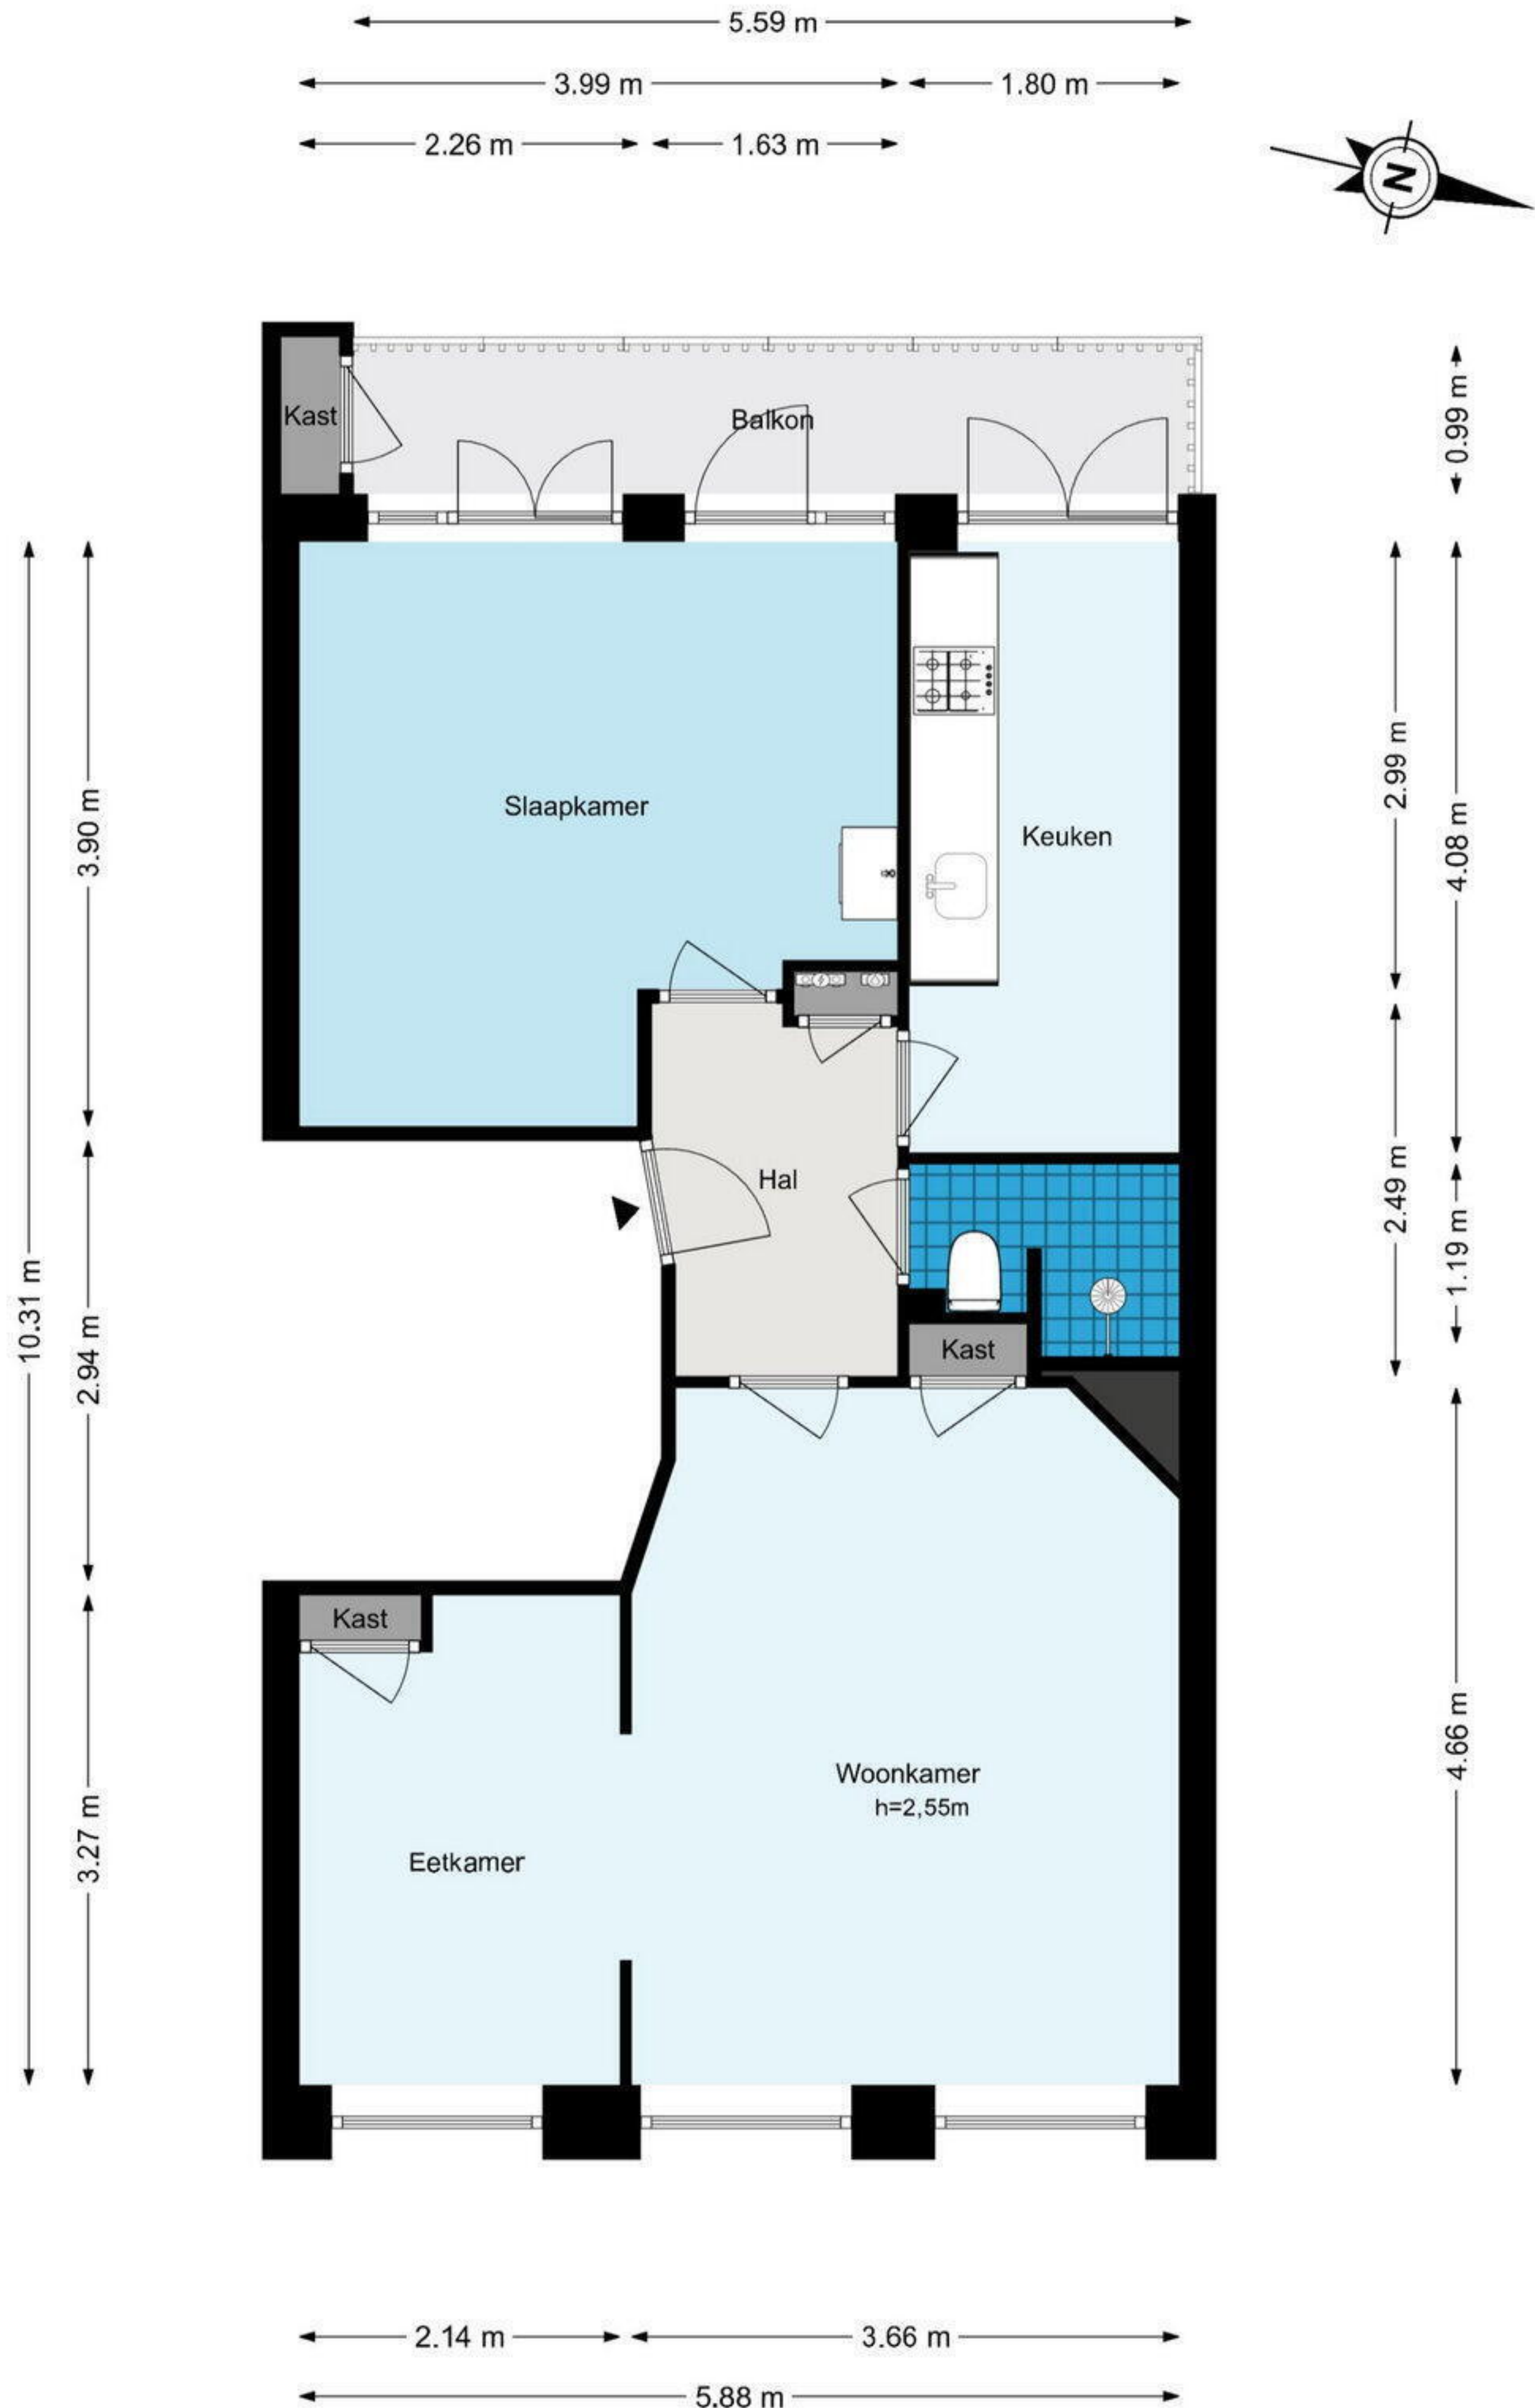

Vechtstraat 110-2 - Amsterdam Tweede verdieping

schaalcontrole

GOOI
0.4 m²
BVO
0.7 m²

GOGB
5.5 m²
BVO
5.5 m²