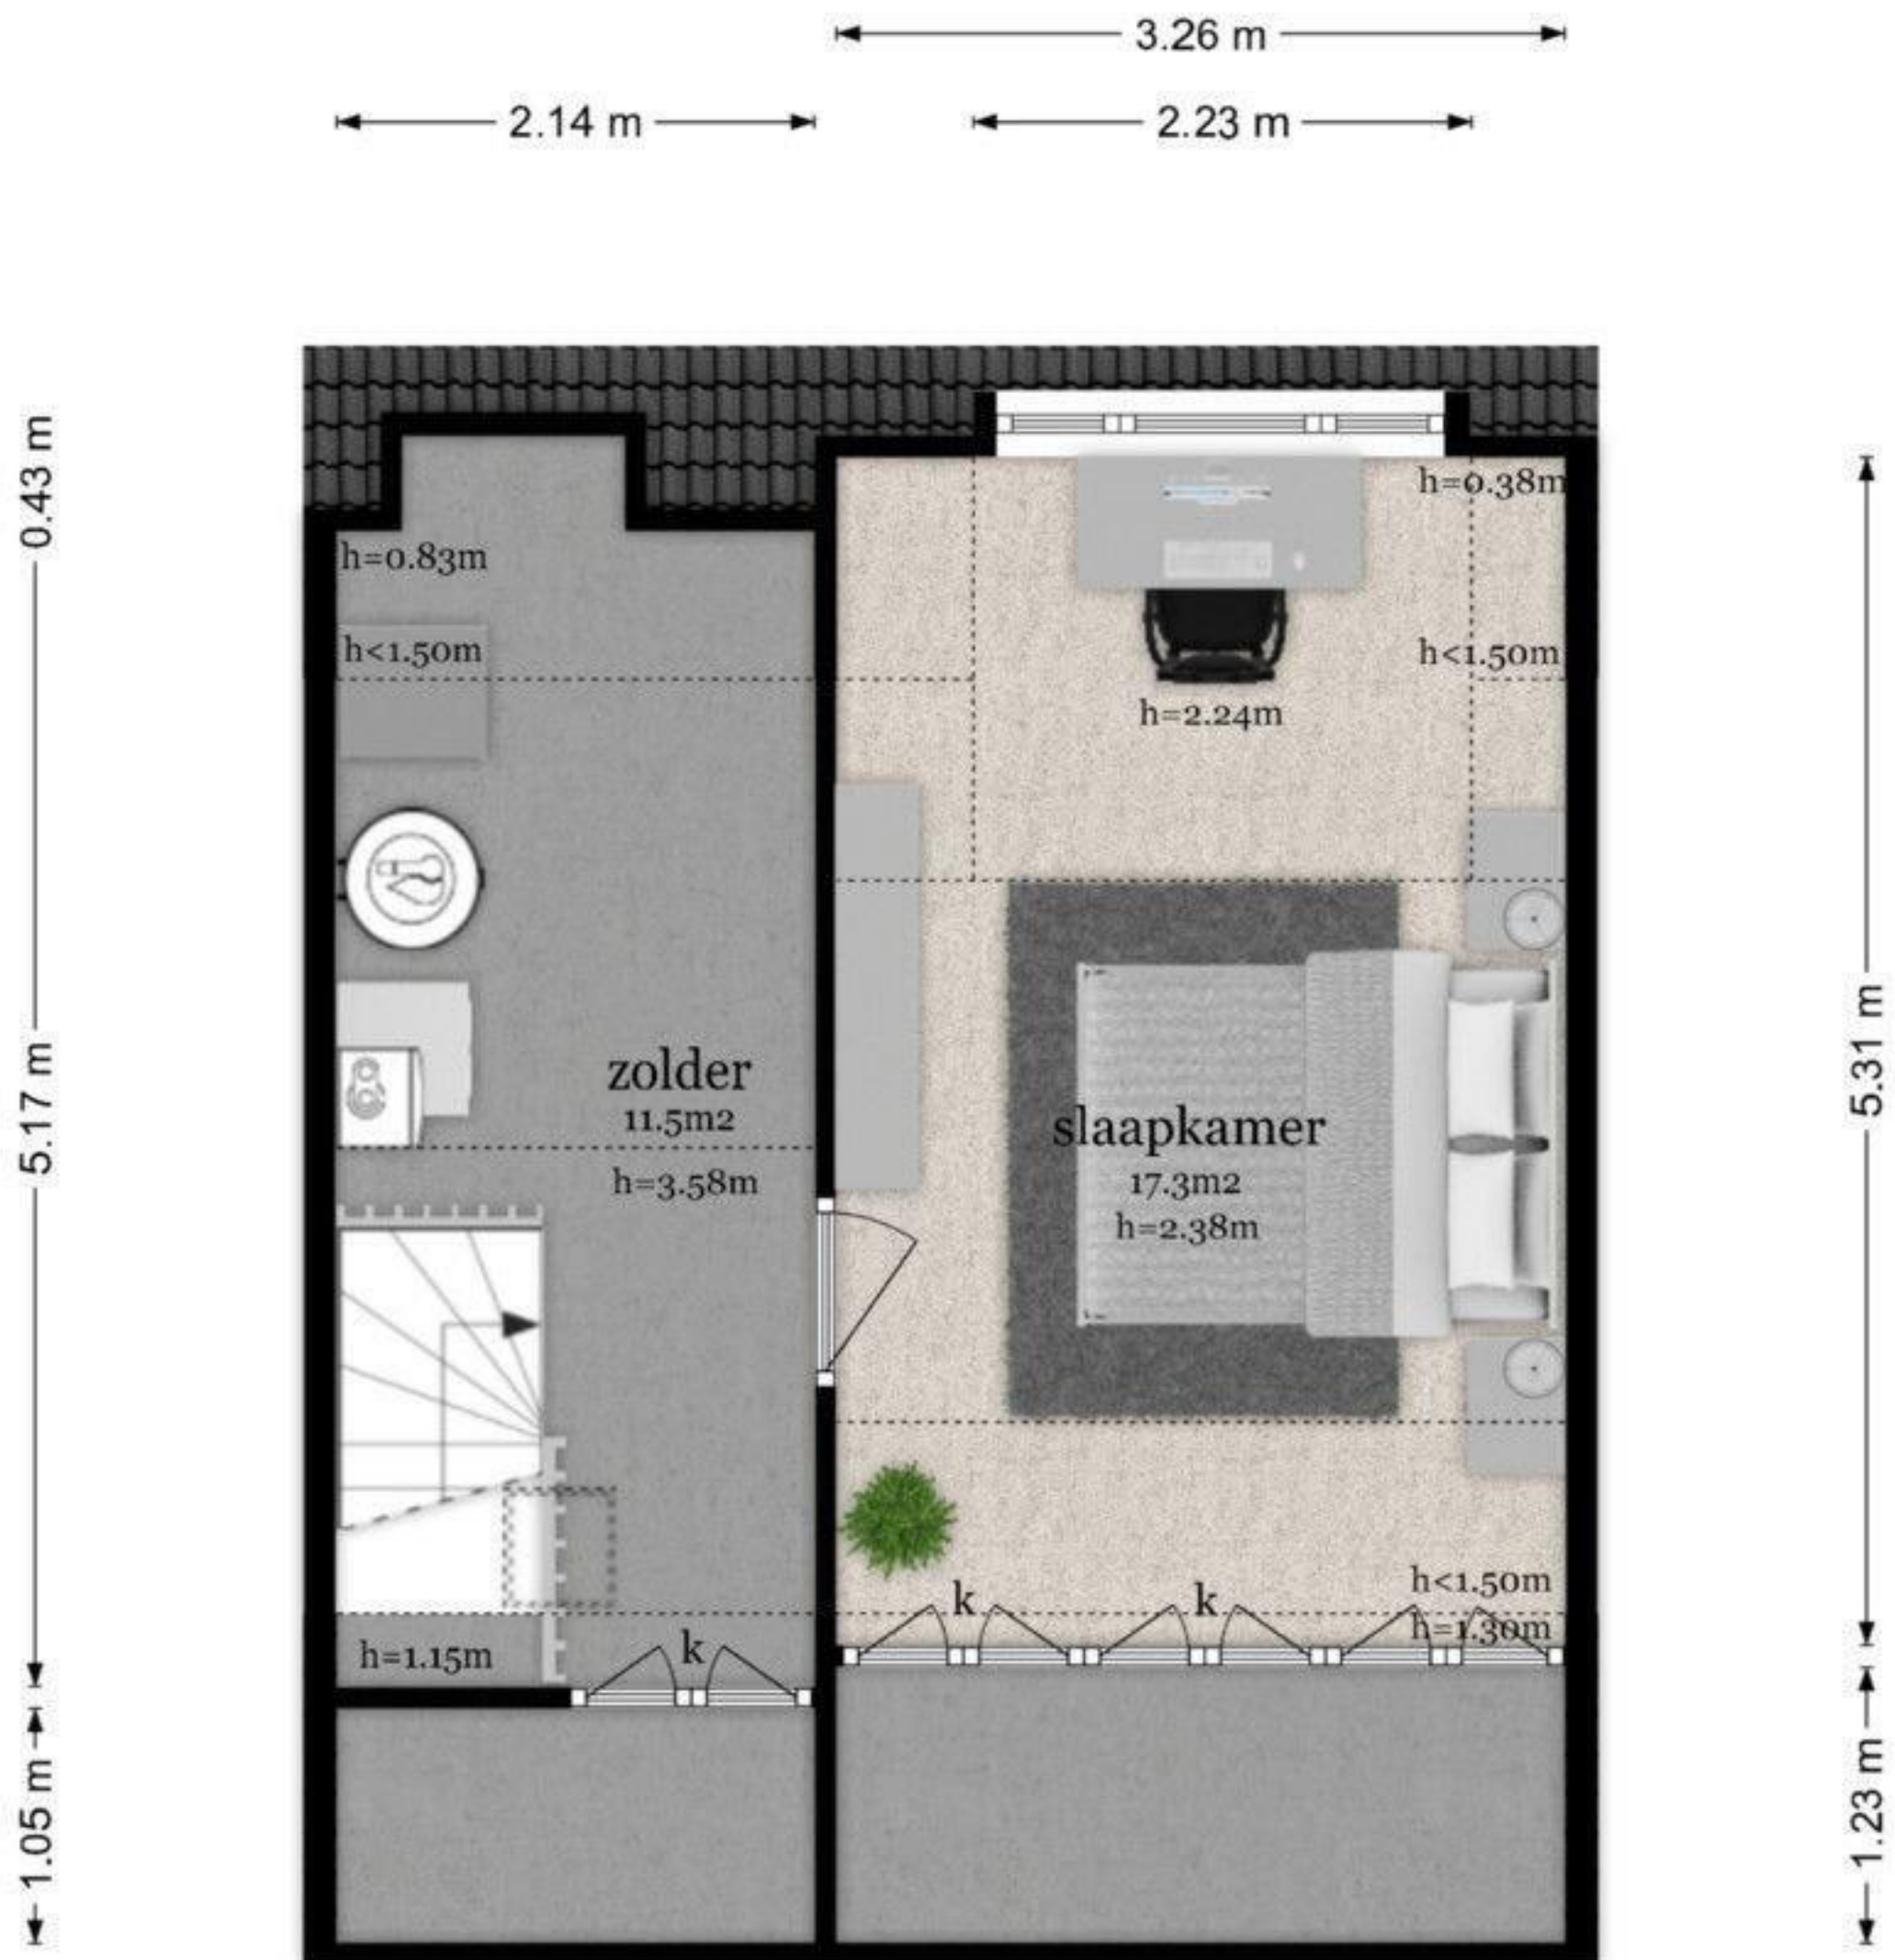

Veldoven 35 - Wijk bij Duurstede Berging

← 1.29 m →

De plattegronden zijn geproduceerd voor promotionele doeleinden en ter indicatie.
Aan de plattegronden kunnen geen rechten worden ontleend
© www.objectenco.nl

Veldoven 35 - Wijk bij Duurstede Tweede Verdieping

De plattegronden zijn geproduceerd voor promotionele doeleinden en ter indicatie.
Aan de plattegronden kunnen geen rechten worden ontleend
© www.objectenco.nl