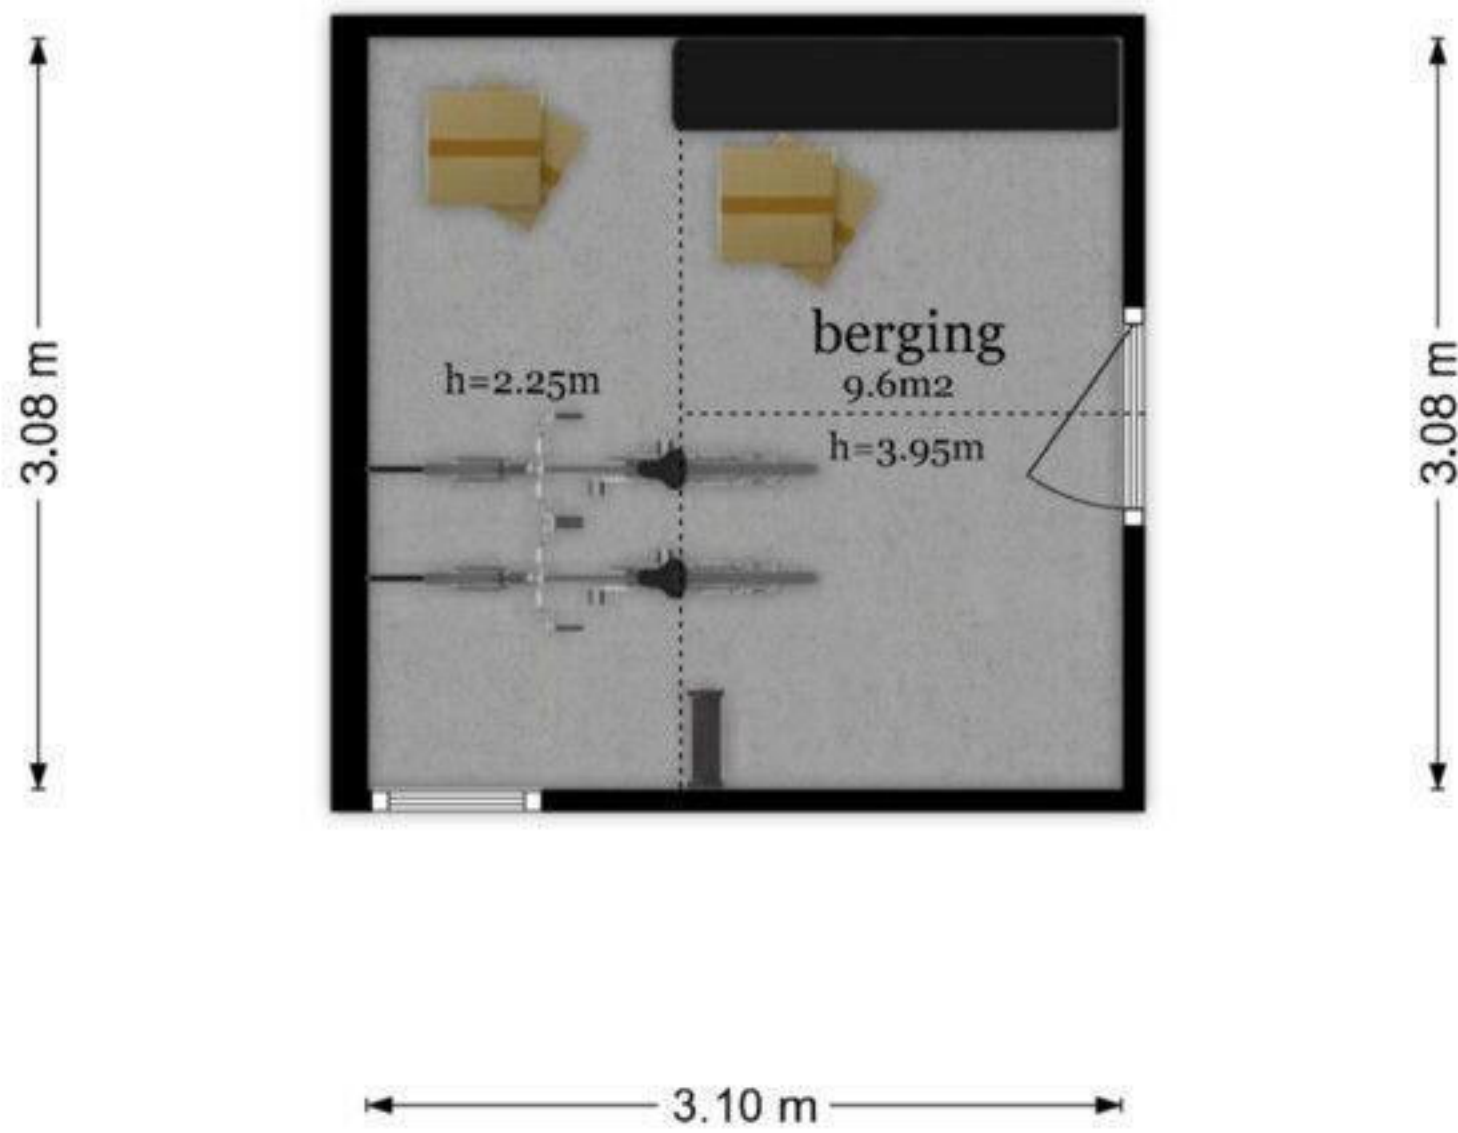

Veldoven 35 - Wijk bij Duurstede Berging

← 1.29 m →

De plattegronden zijn geproduceerd voor promotionele doeleinden en ter indicatie.
Aan de plattegronden kunnen geen rechten worden ontleend
© www.objectenco.nl

Veldoven 35 - Wijk bij Duurstede Tweede Verdieping

De plattegronden zijn geproduceerd voor promotionele doeleinden en ter indicatie.
Aan de plattegronden kunnen geen rechten worden ontleend
© www.objectenco.nl