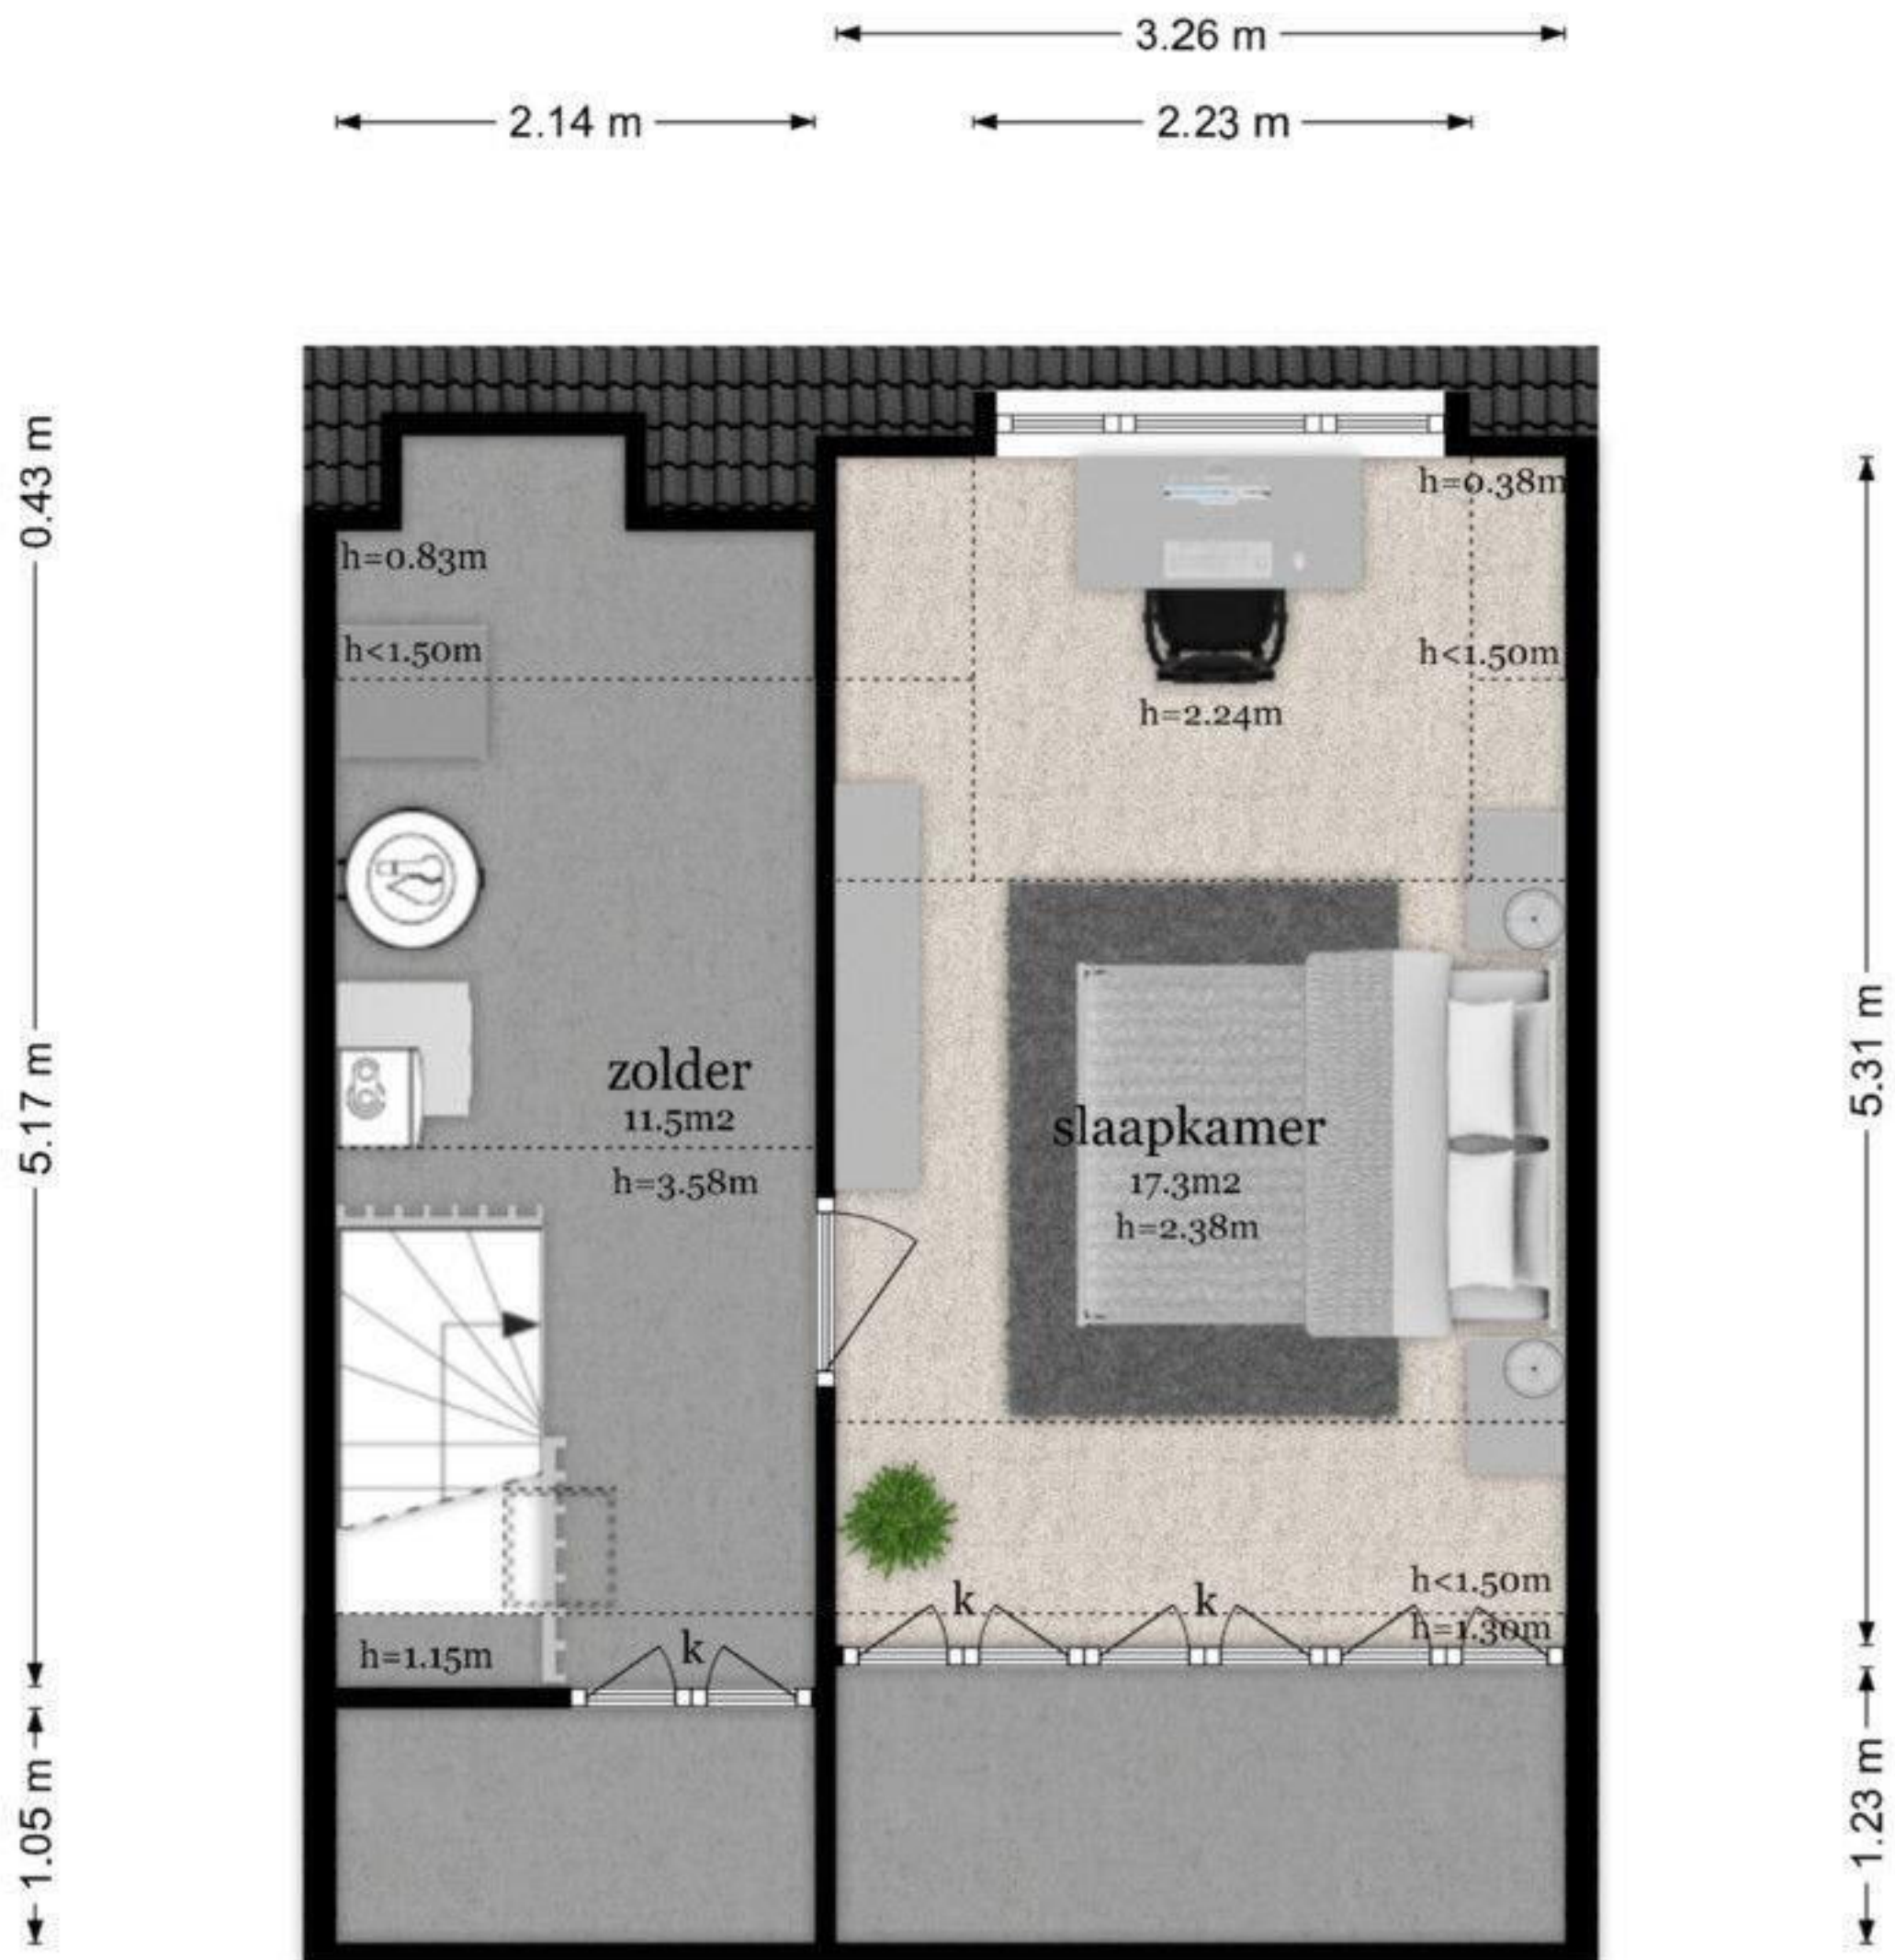

Veldoven 35 - Wijk bij Duurstede Tweede Verdieping

De plattegronden zijn geproduceerd voor promotionele doeleinden en ter indicatie.
Aan de plattegronden kunnen geen rechten worden ontleend
© www.objectenco.nl