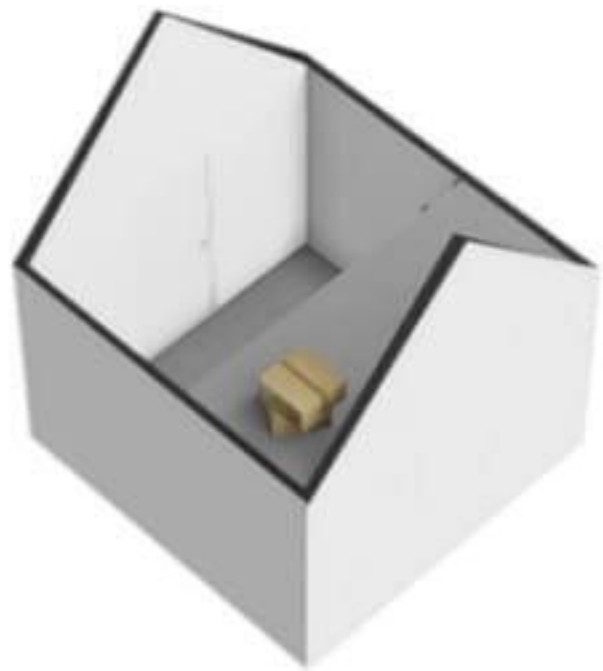

Veldoven 35 - Wijk bij Duurstede Berging

← 1.29 m →

De plattegronden zijn geproduceerd voor promotionele doeleinden en ter indicatie.
Aan de plattegronden kunnen geen rechten worden ontleend
© www.objectenco.nl

Veldoven 35 - Wijk bij Duurstede Tweede Verdieping

De plattegronden zijn geproduceerd voor promotionele doeleinden en ter indicatie.
Aan de plattegronden kunnen geen rechten worden ontleend
© www.objectenco.nl