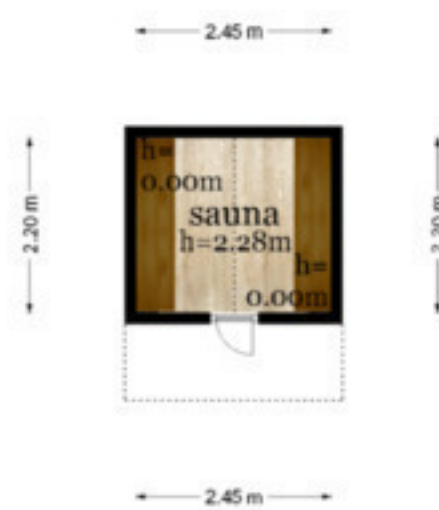

**Verlengde Molenstraat 4 - Winssen
Sauna**

De plattegronden zijn geproduceerd voor promotionele doeleinden en ter indicatie.
Aan de plattegronden kunnen geen rechten worden ontleend
© www.objectenco.nl