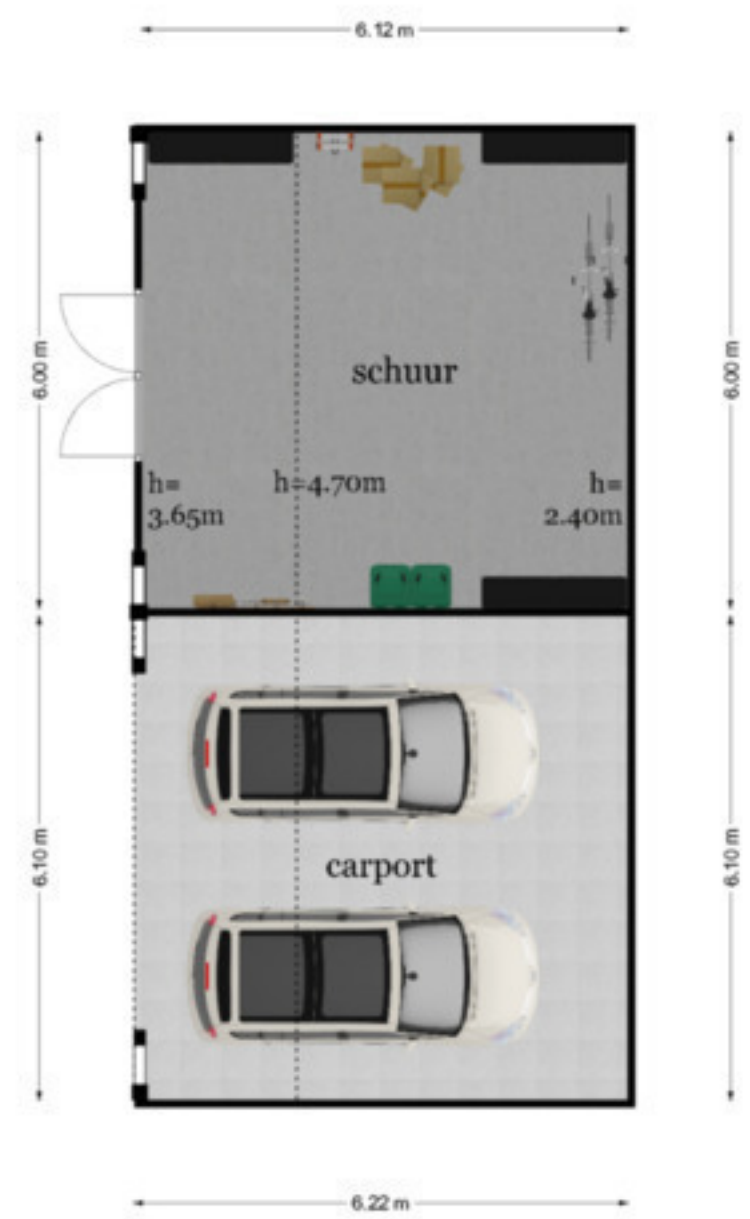

Verlengde Molenstraat 4 - Winssen Schuur

De plattegronden zijn geproduceerd voor promotionele doeleinden en ter indicatie.
Aan de plattegronden kunnen geen rechten worden ontleend
© www.objectenco.nl