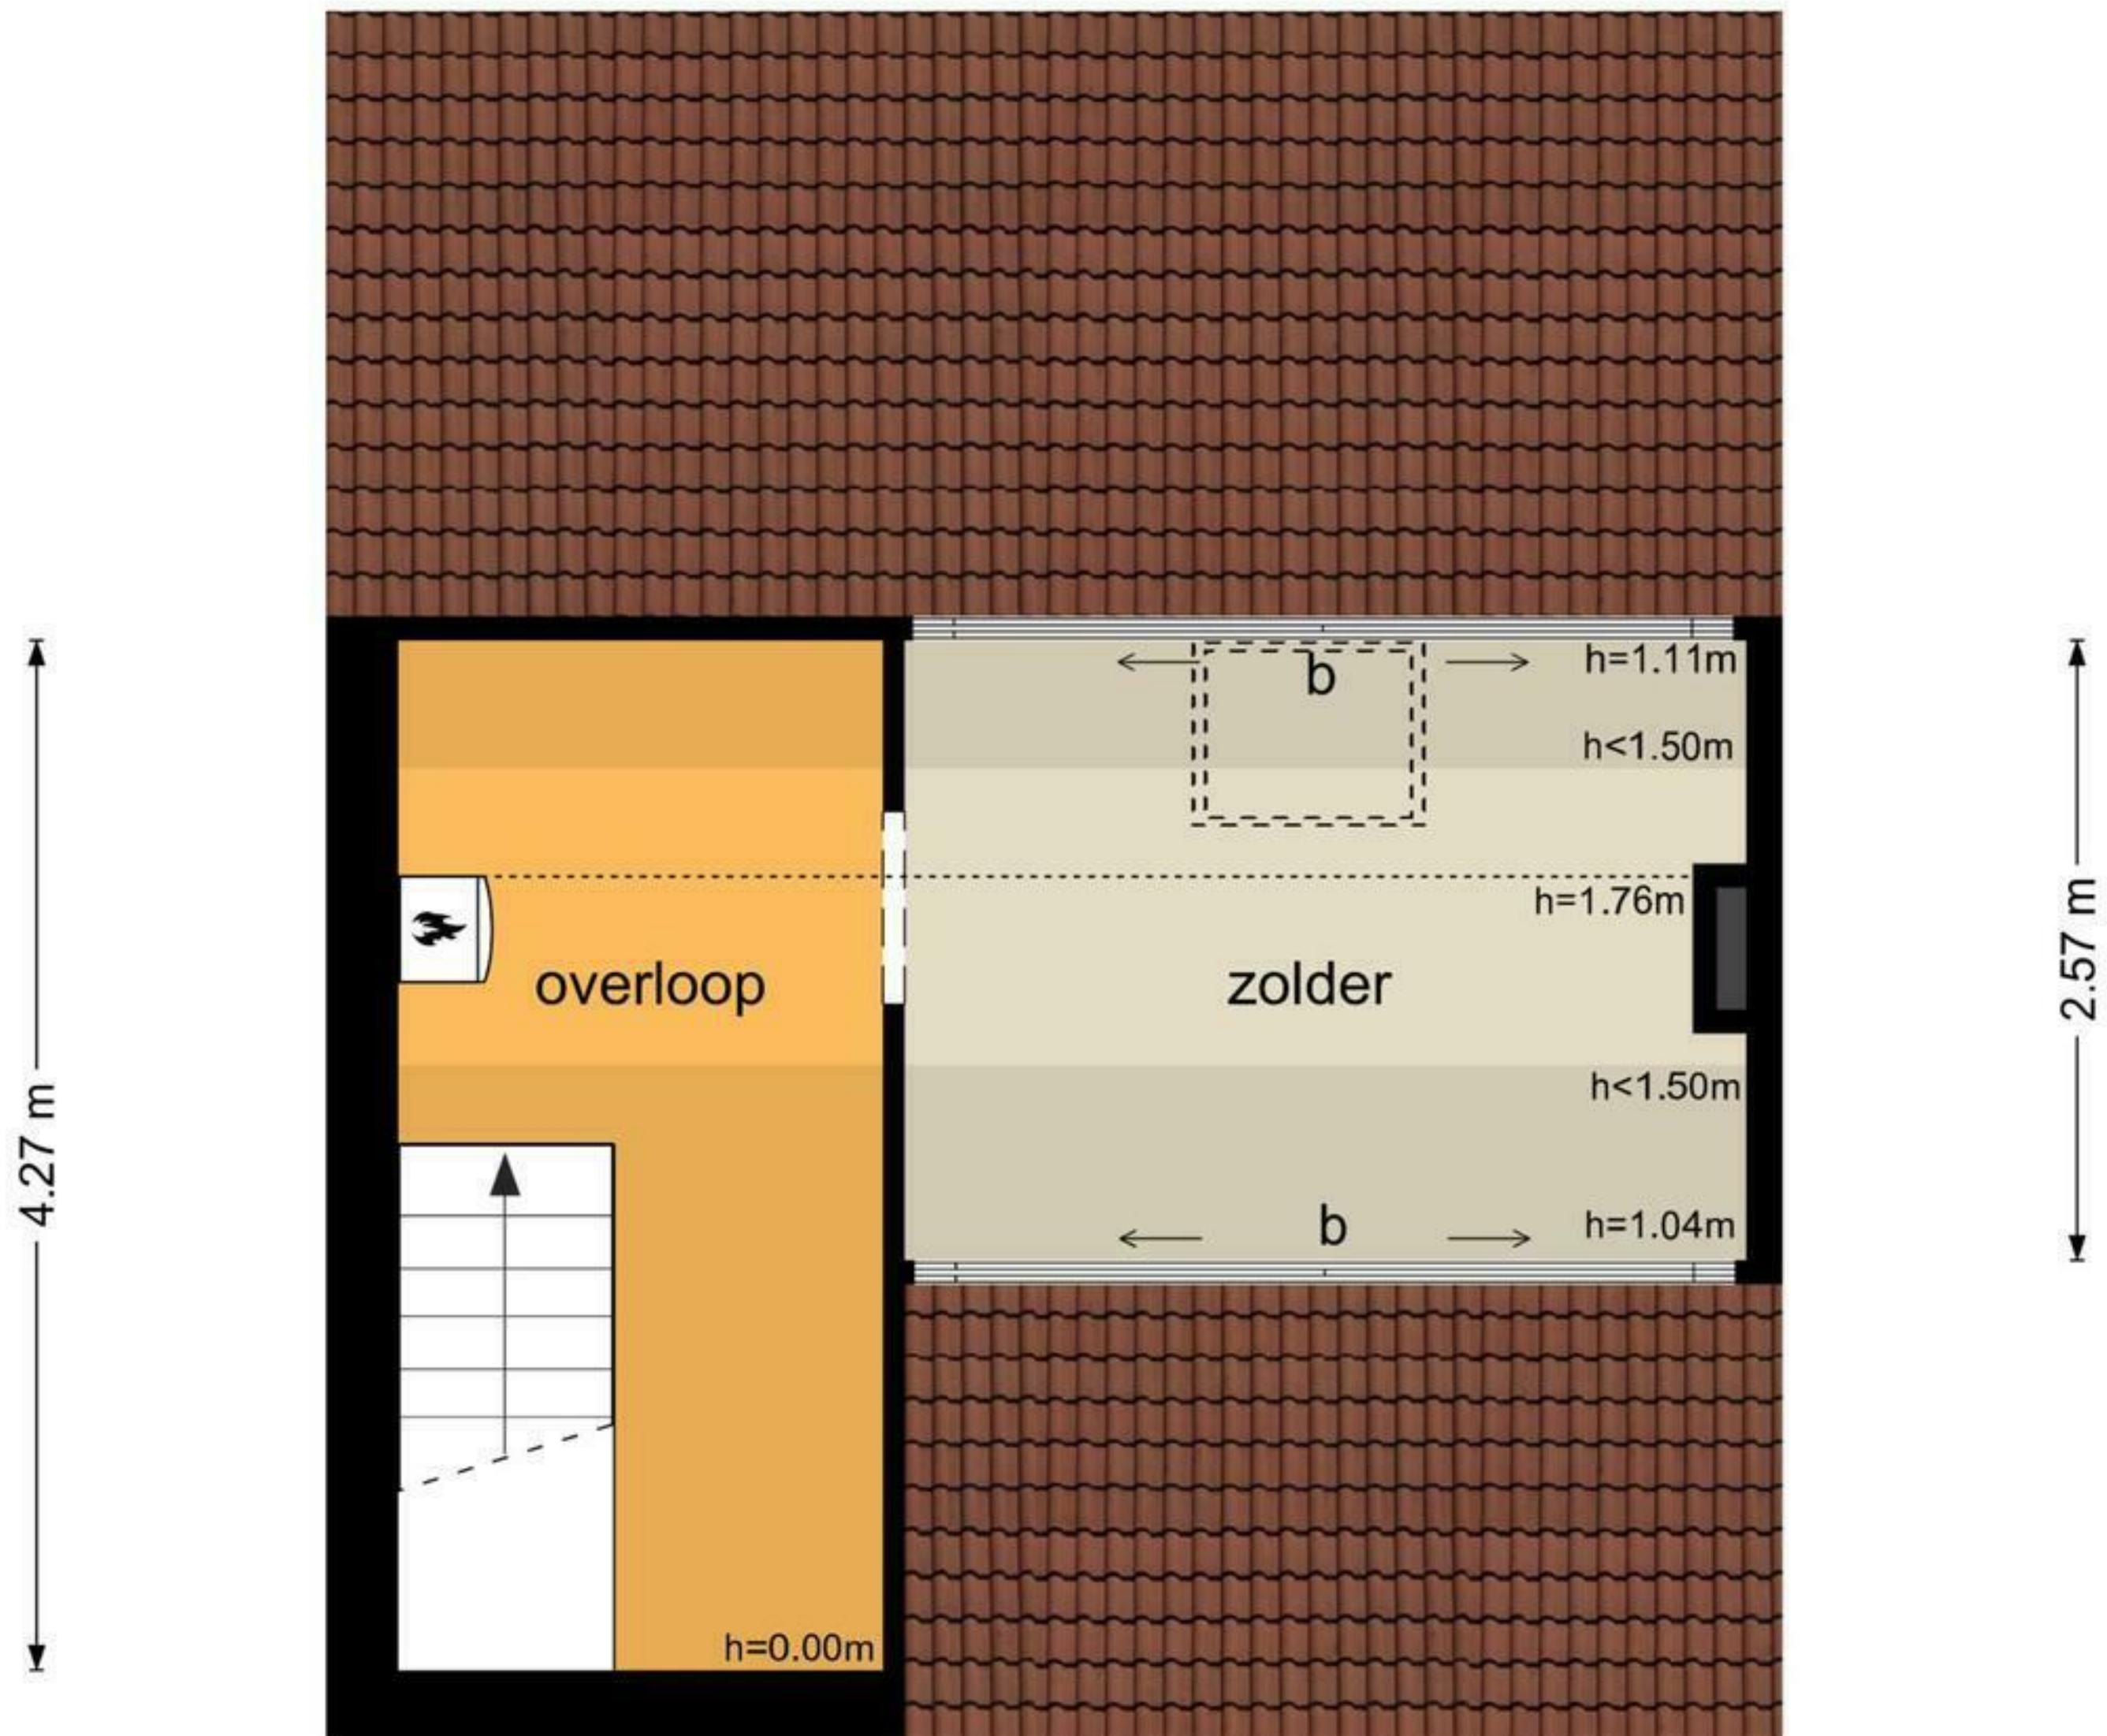

Vermeerstraat 23 - Hazerswoude-Dorp  
Begane Grond

2.83 m 1.97 m 3.48 m

2.83 m 1.99 m 3.48 m

0.89 m 0.98 m

De plattegronden zijn geproduceerd voor promotionele doeleinden en ter indicatie.  
Aan de plattegronden kunnen geen rechten worden ontleend  
© www.objectenco.nl

Vermeerstraat 23 - Hazerswoude-Dorp  
Eerste Verdieping

1.99 m 3.51 m

De plattegronden zijn geproduceerd voor promotionele doeleinden en ter indicatie.  
Aan de plattegronden kunnen geen rechten worden ontleend  
© www.objectenco.nl

**Vermeerstraat 23 - Hazerswoude-Dorp  
Tweede Verdieping**

← 2.01 m → ← 3.49 m →

← 2.01 m → ← 3.49 m →

De plattegronden zijn geproduceerd voor promotionele doeleinden en ter indicatie.  
Aan de plattegronden kunnen geen rechten worden ontleend  
© www.objectenco.nl