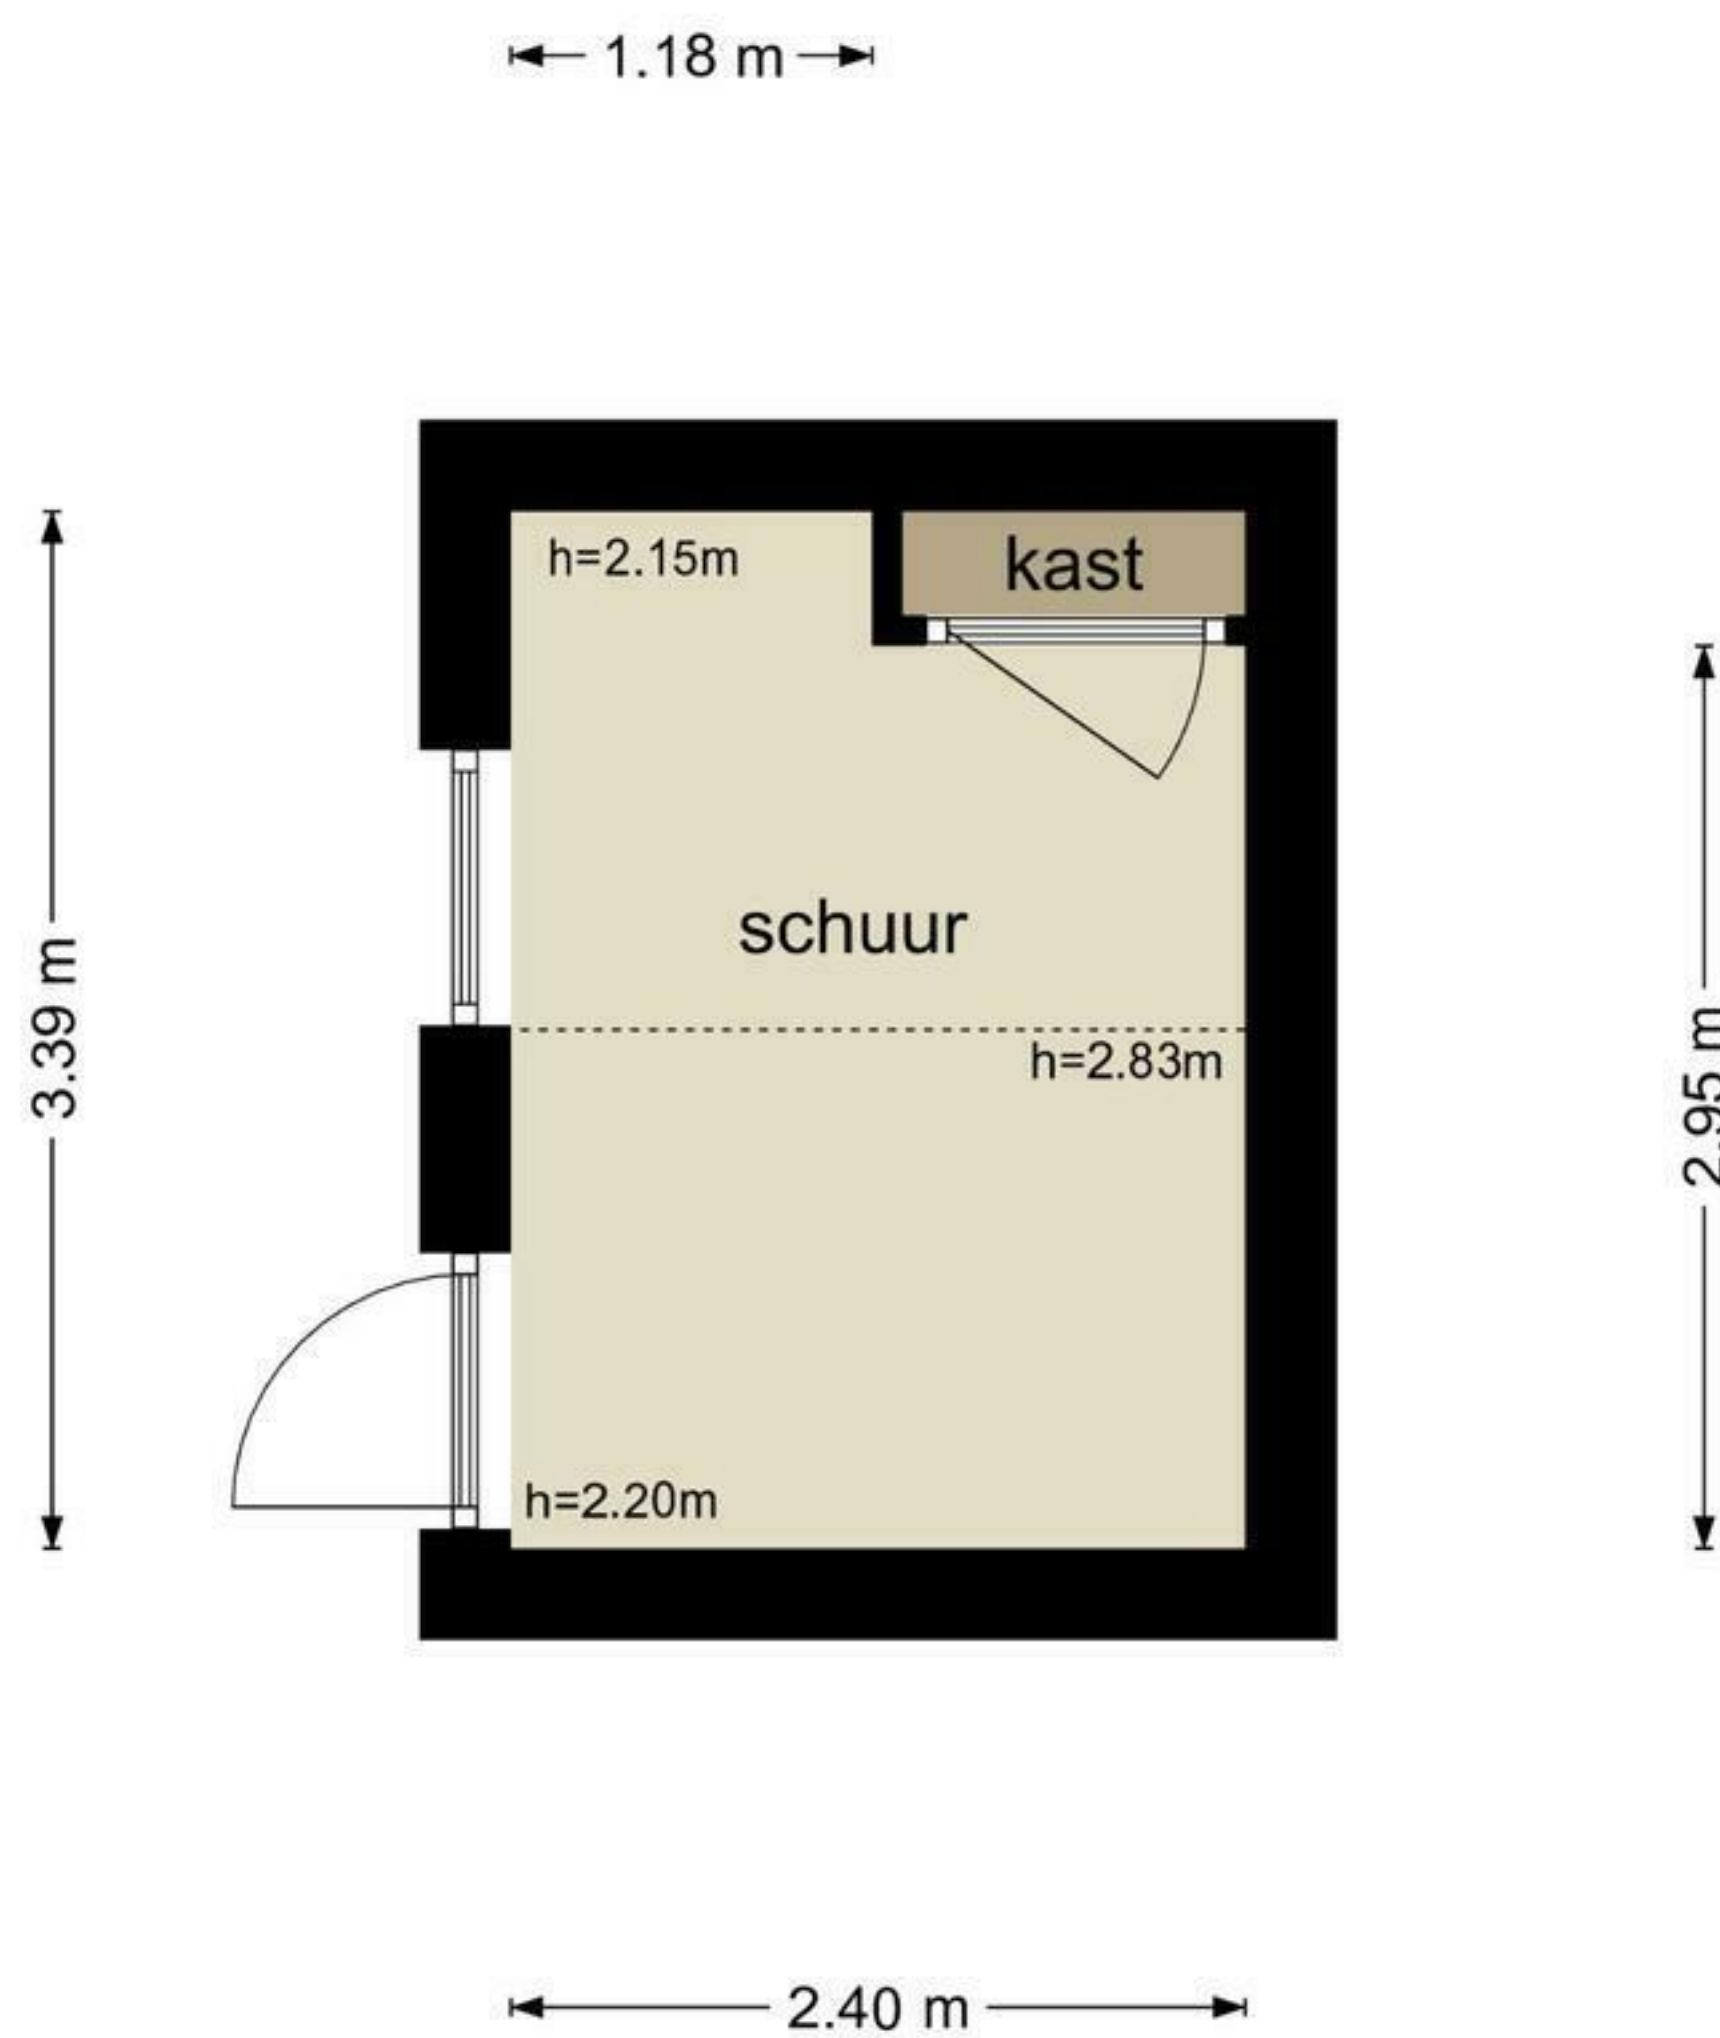

Vermeerstraat 23 - Hazerswoude-Dorp  
Begane Grond

2.83 m 1.97 m 3.48 m

2.83 m 1.99 m 3.48 m

0.89 m 0.98 m

De plattegronden zijn geproduceerd voor promotionele doeleinden en ter indicatie.  
Aan de plattegronden kunnen geen rechten worden ontleend  
© www.objectenco.nl

Vermeerstraat 23 - Hazerswoude-Dorp  
Eerste Verdieping

1.99 m 3.51 m

De plattegronden zijn geproduceerd voor promotionele doeleinden en ter indicatie.  
Aan de plattegronden kunnen geen rechten worden ontleend  
© www.objectenco.nl

**Vermeerstraat 23 - Hazerswoude-Dorp  
Tweede Verdieping**

← 2.01 m → ← 3.49 m →

← 2.01 m → ← 3.49 m →

De plattegronden zijn geproduceerd voor promotionele doeleinden en ter indicatie.  
Aan de plattegronden kunnen geen rechten worden ontleend  
© www.objectenco.nl

**Vermeerstraat 23 - Hazerswoude-Dorp  
Schuur**

De plattegronden zijn geproduceerd voor promotionele doeleinden en ter indicatie.  
Aan de plattegronden kunnen geen rechten worden ontleend  
© www.objectenco.nl