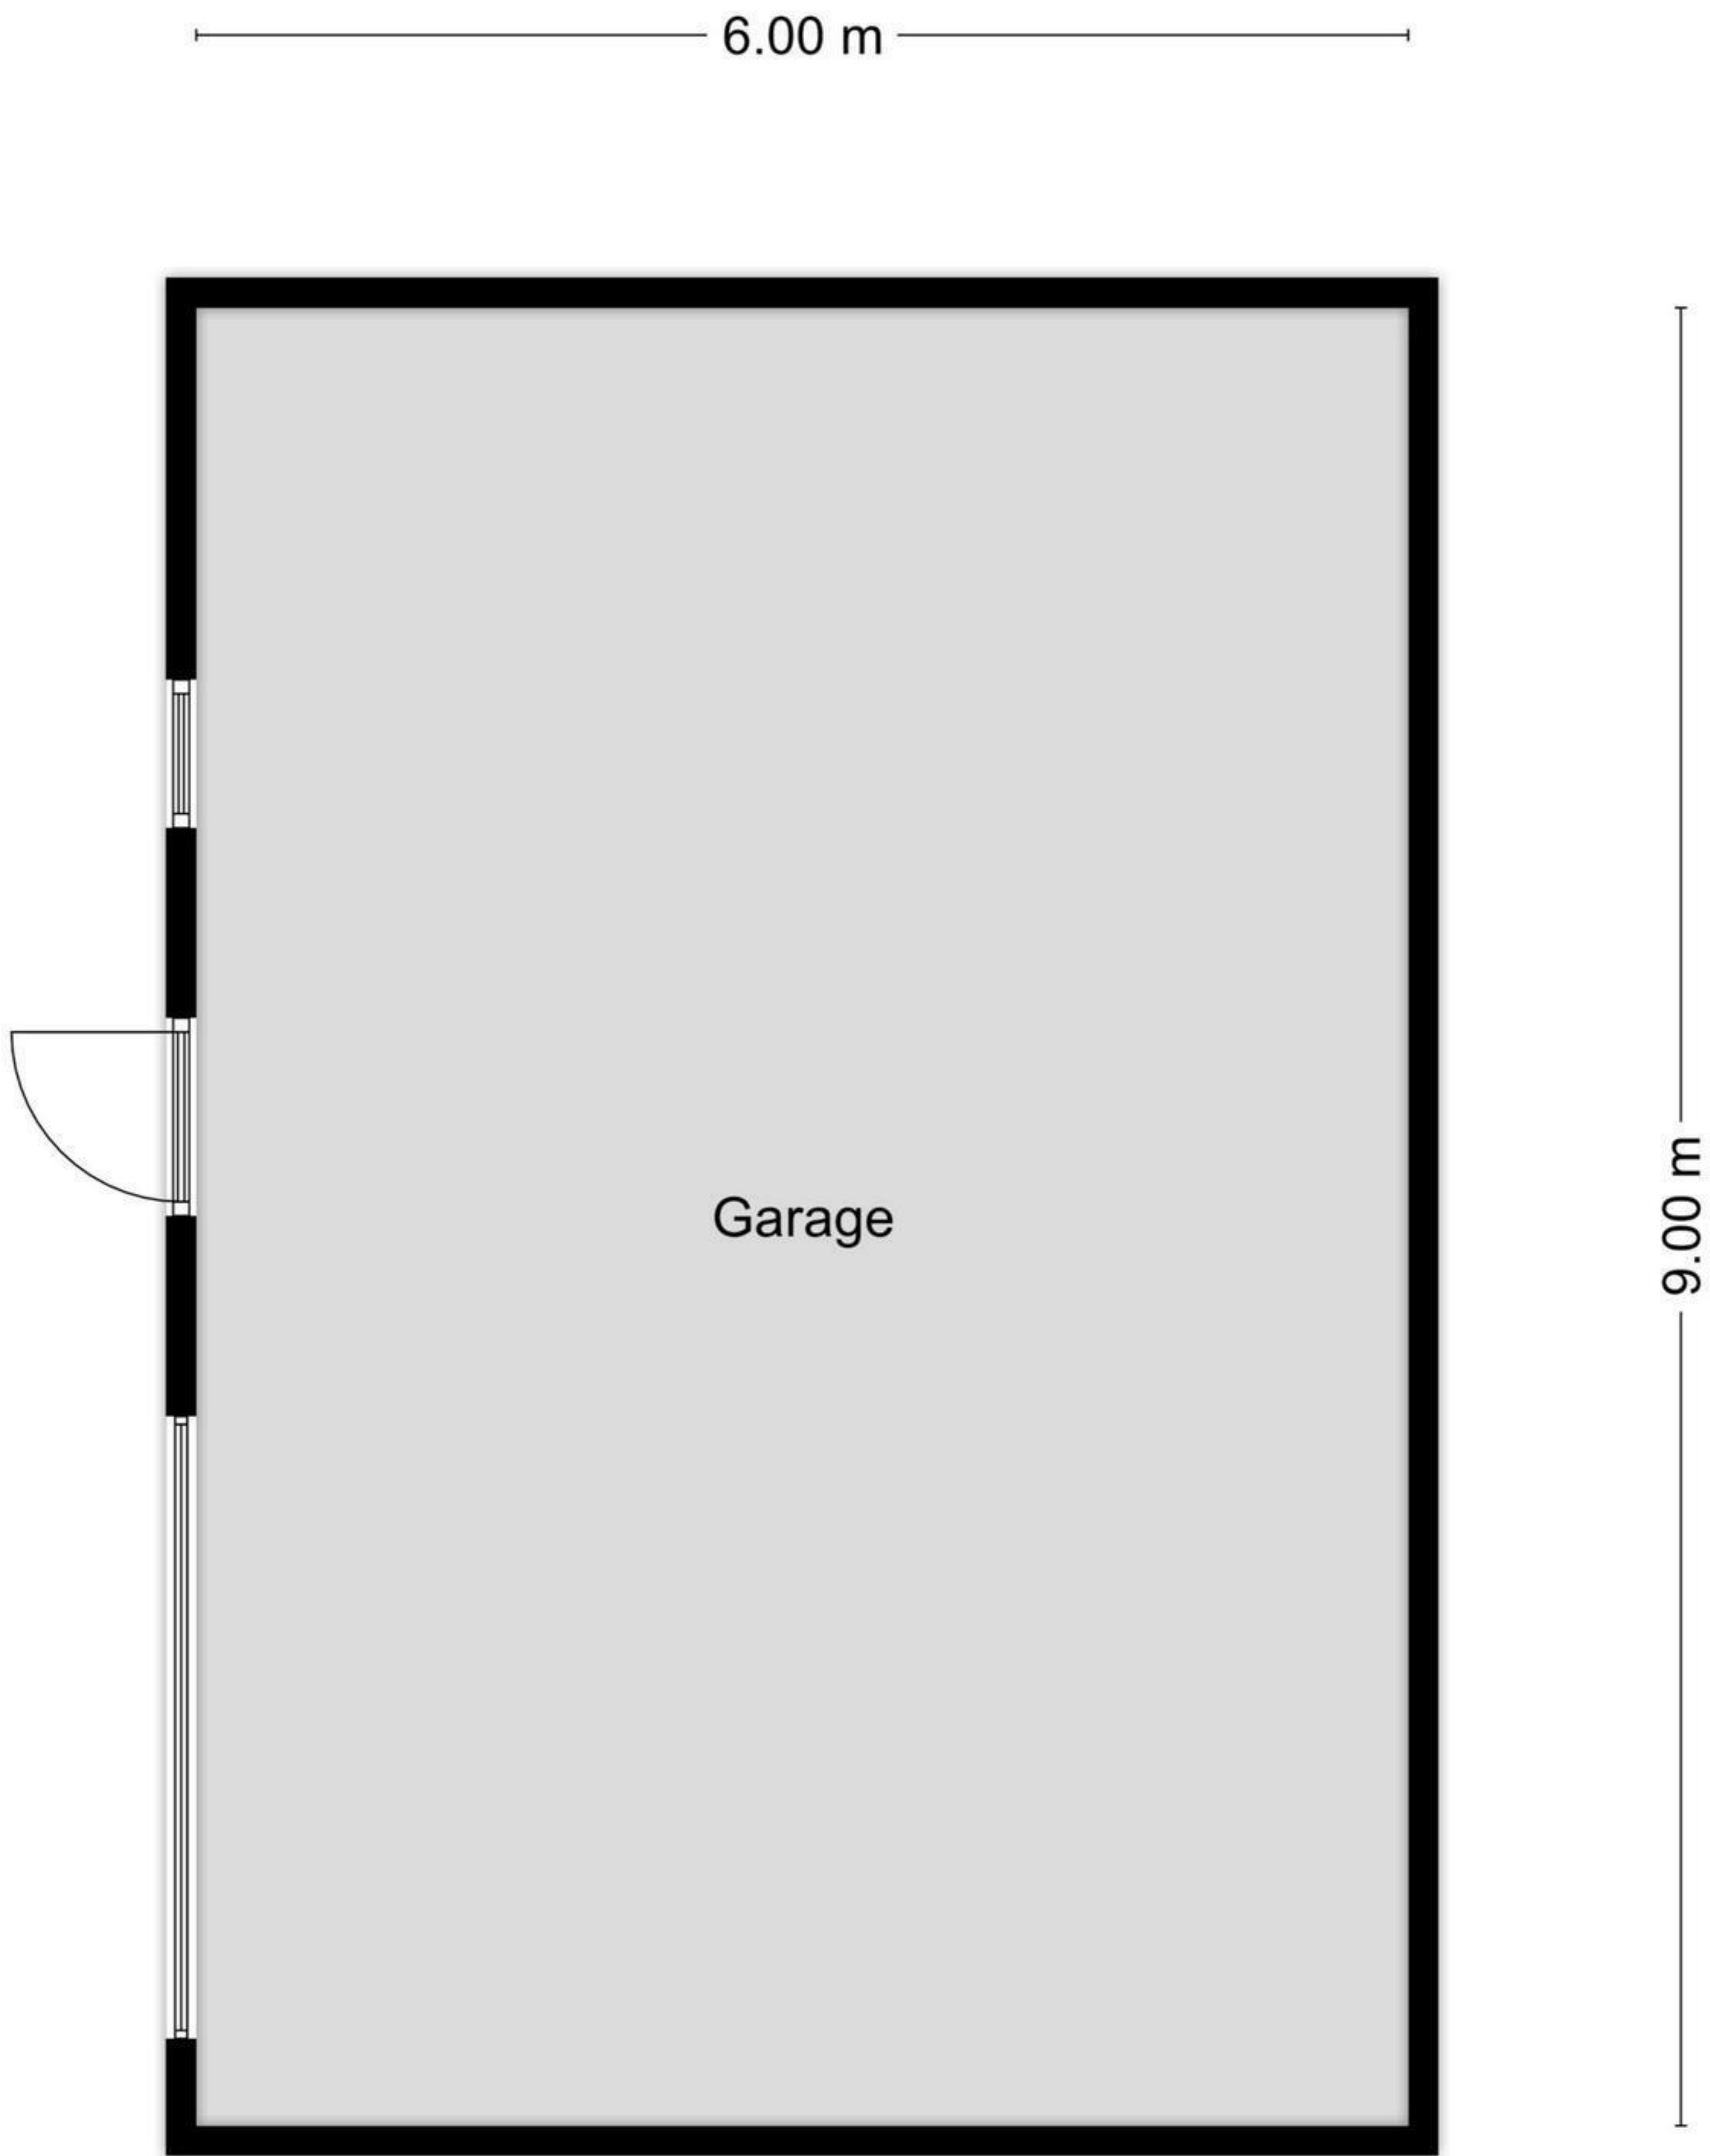

Aan de plattegronden kunnen geen rechten worden ontleend.
© Zibber www.zibber.nl