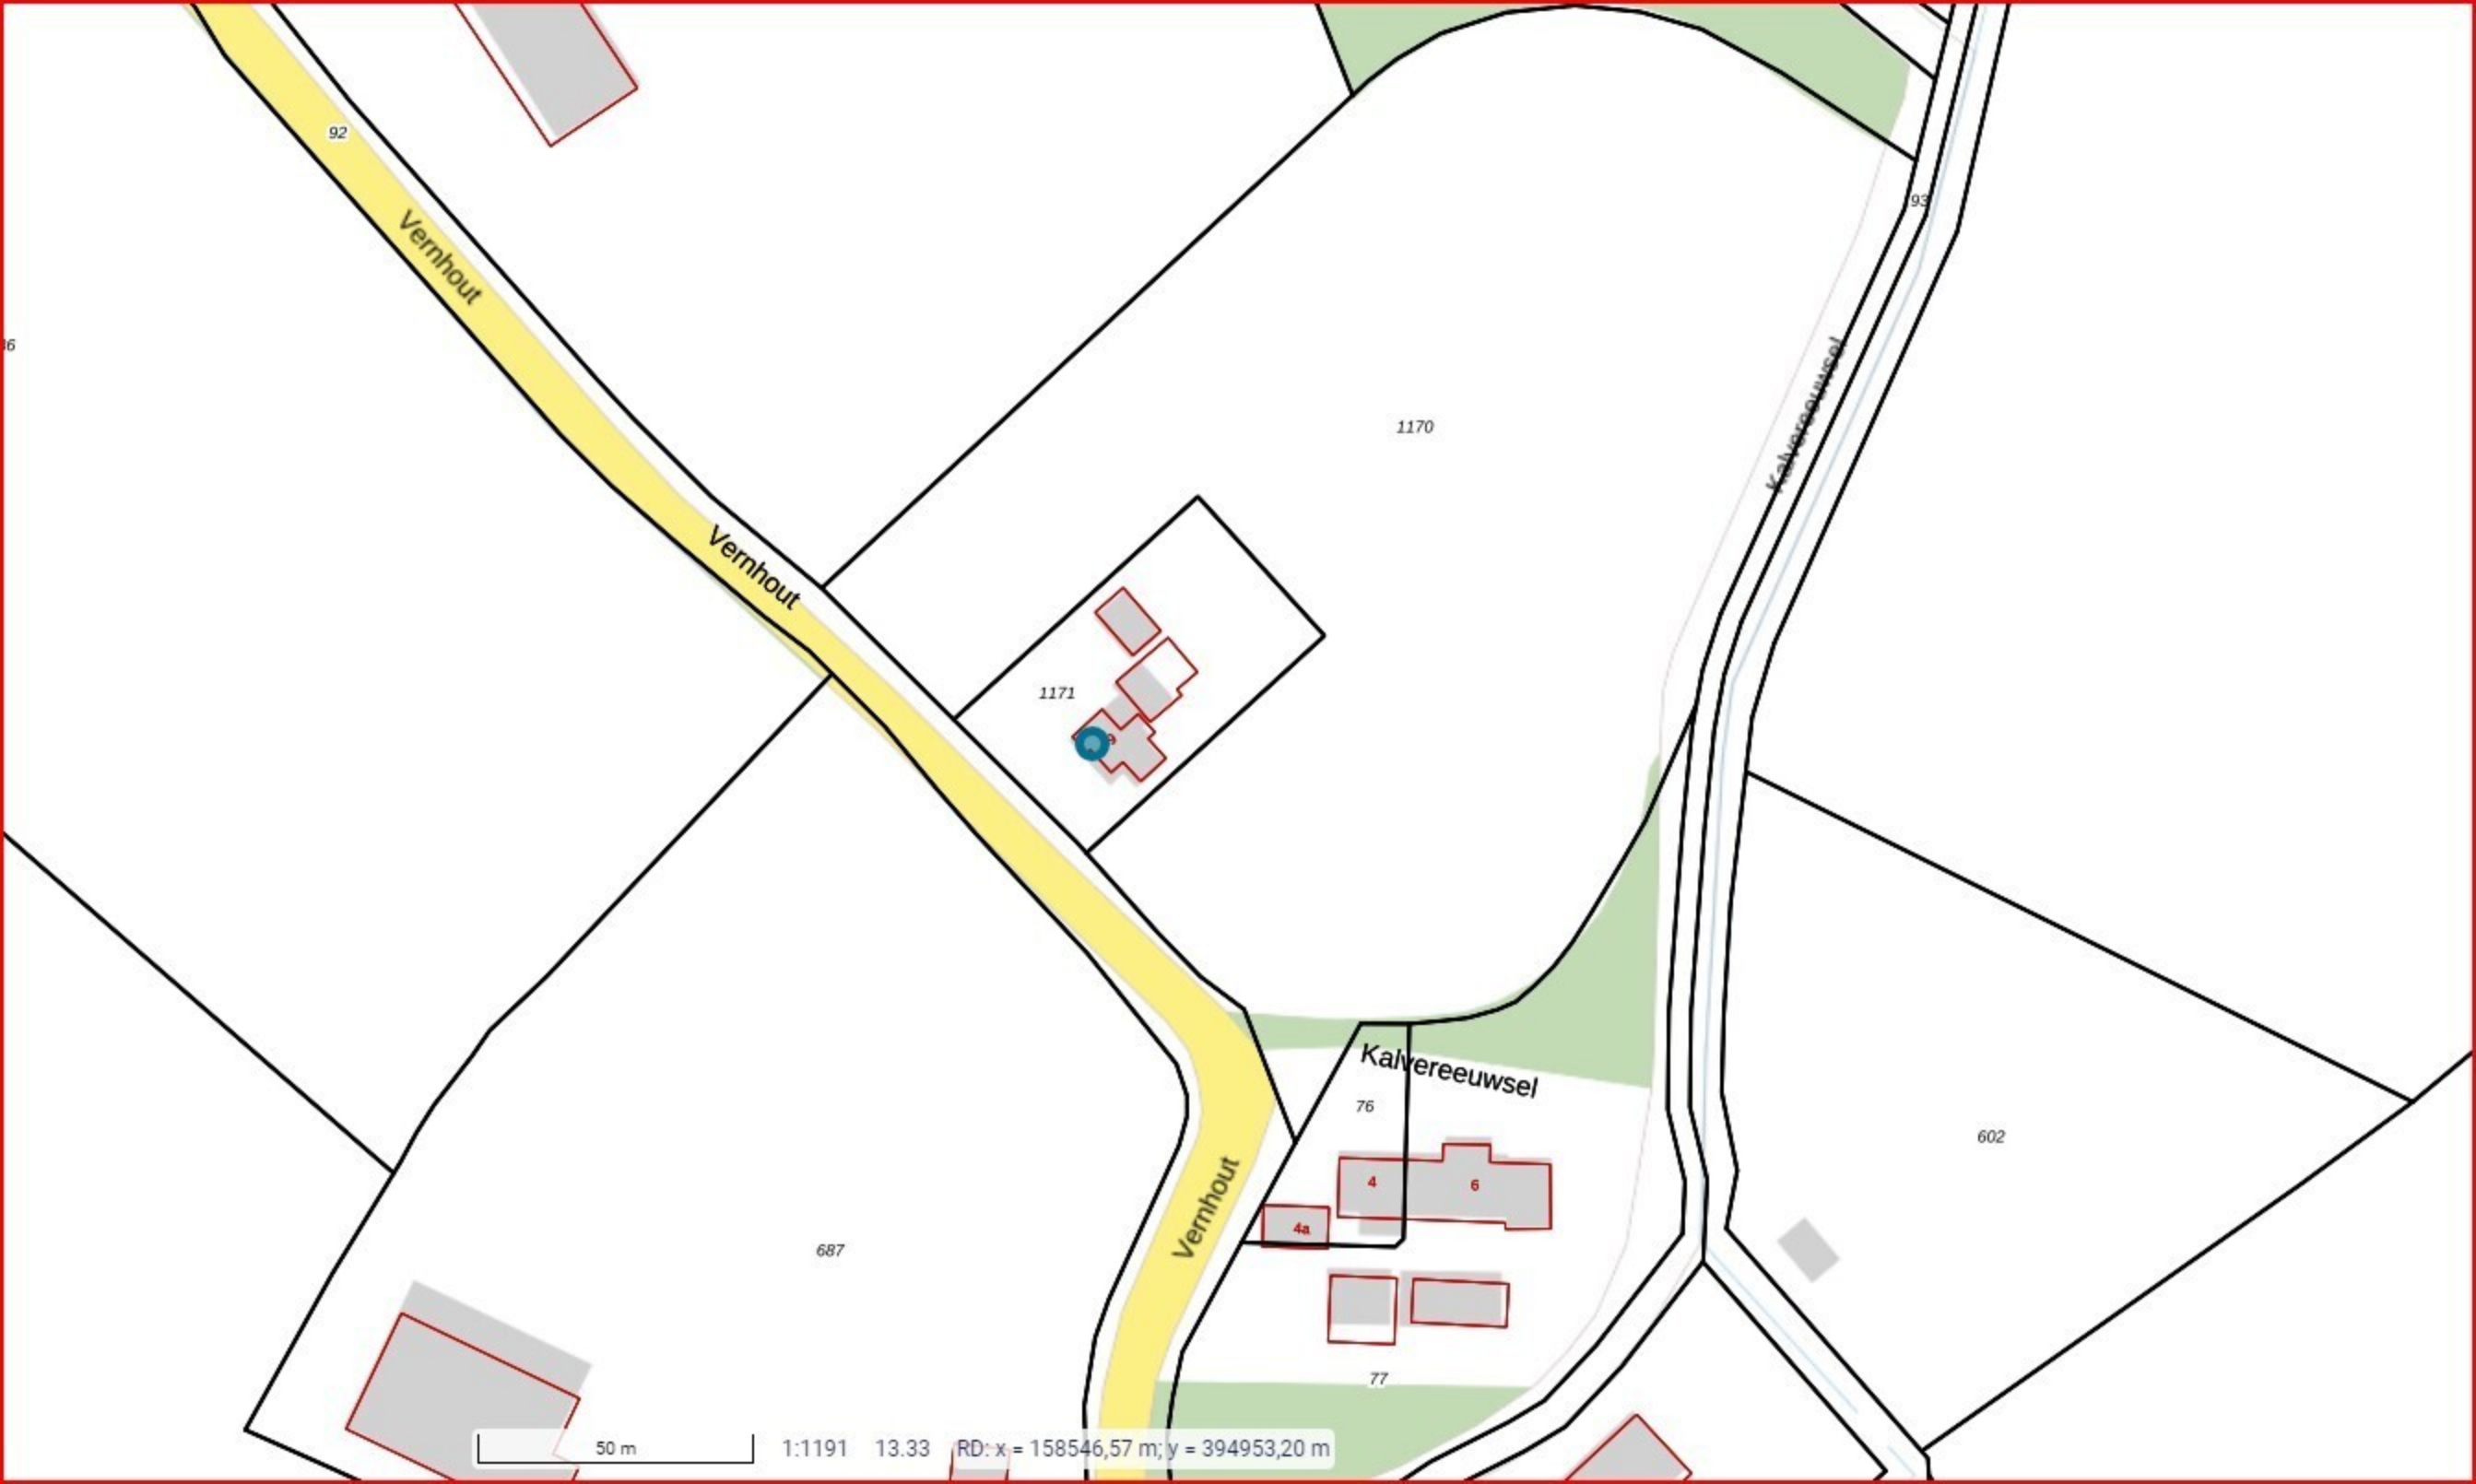

Aan de plattegronden kunnen geen rechten worden ontleend.
 © Zibber www.zibber.nl

Aan de plattegronden kunnen geen rechten worden ontleend.
© Zibber www.zibber.nl

92

Vernhout

Vernhout

1171

1170

Kalvereeuwsel

93

687

76

4

6

4a

77

602

Vernhout

Kalvereeuwsel

50 m

1:1191

13.33

RD: x = 158546,57 m; y = 394953,20 m