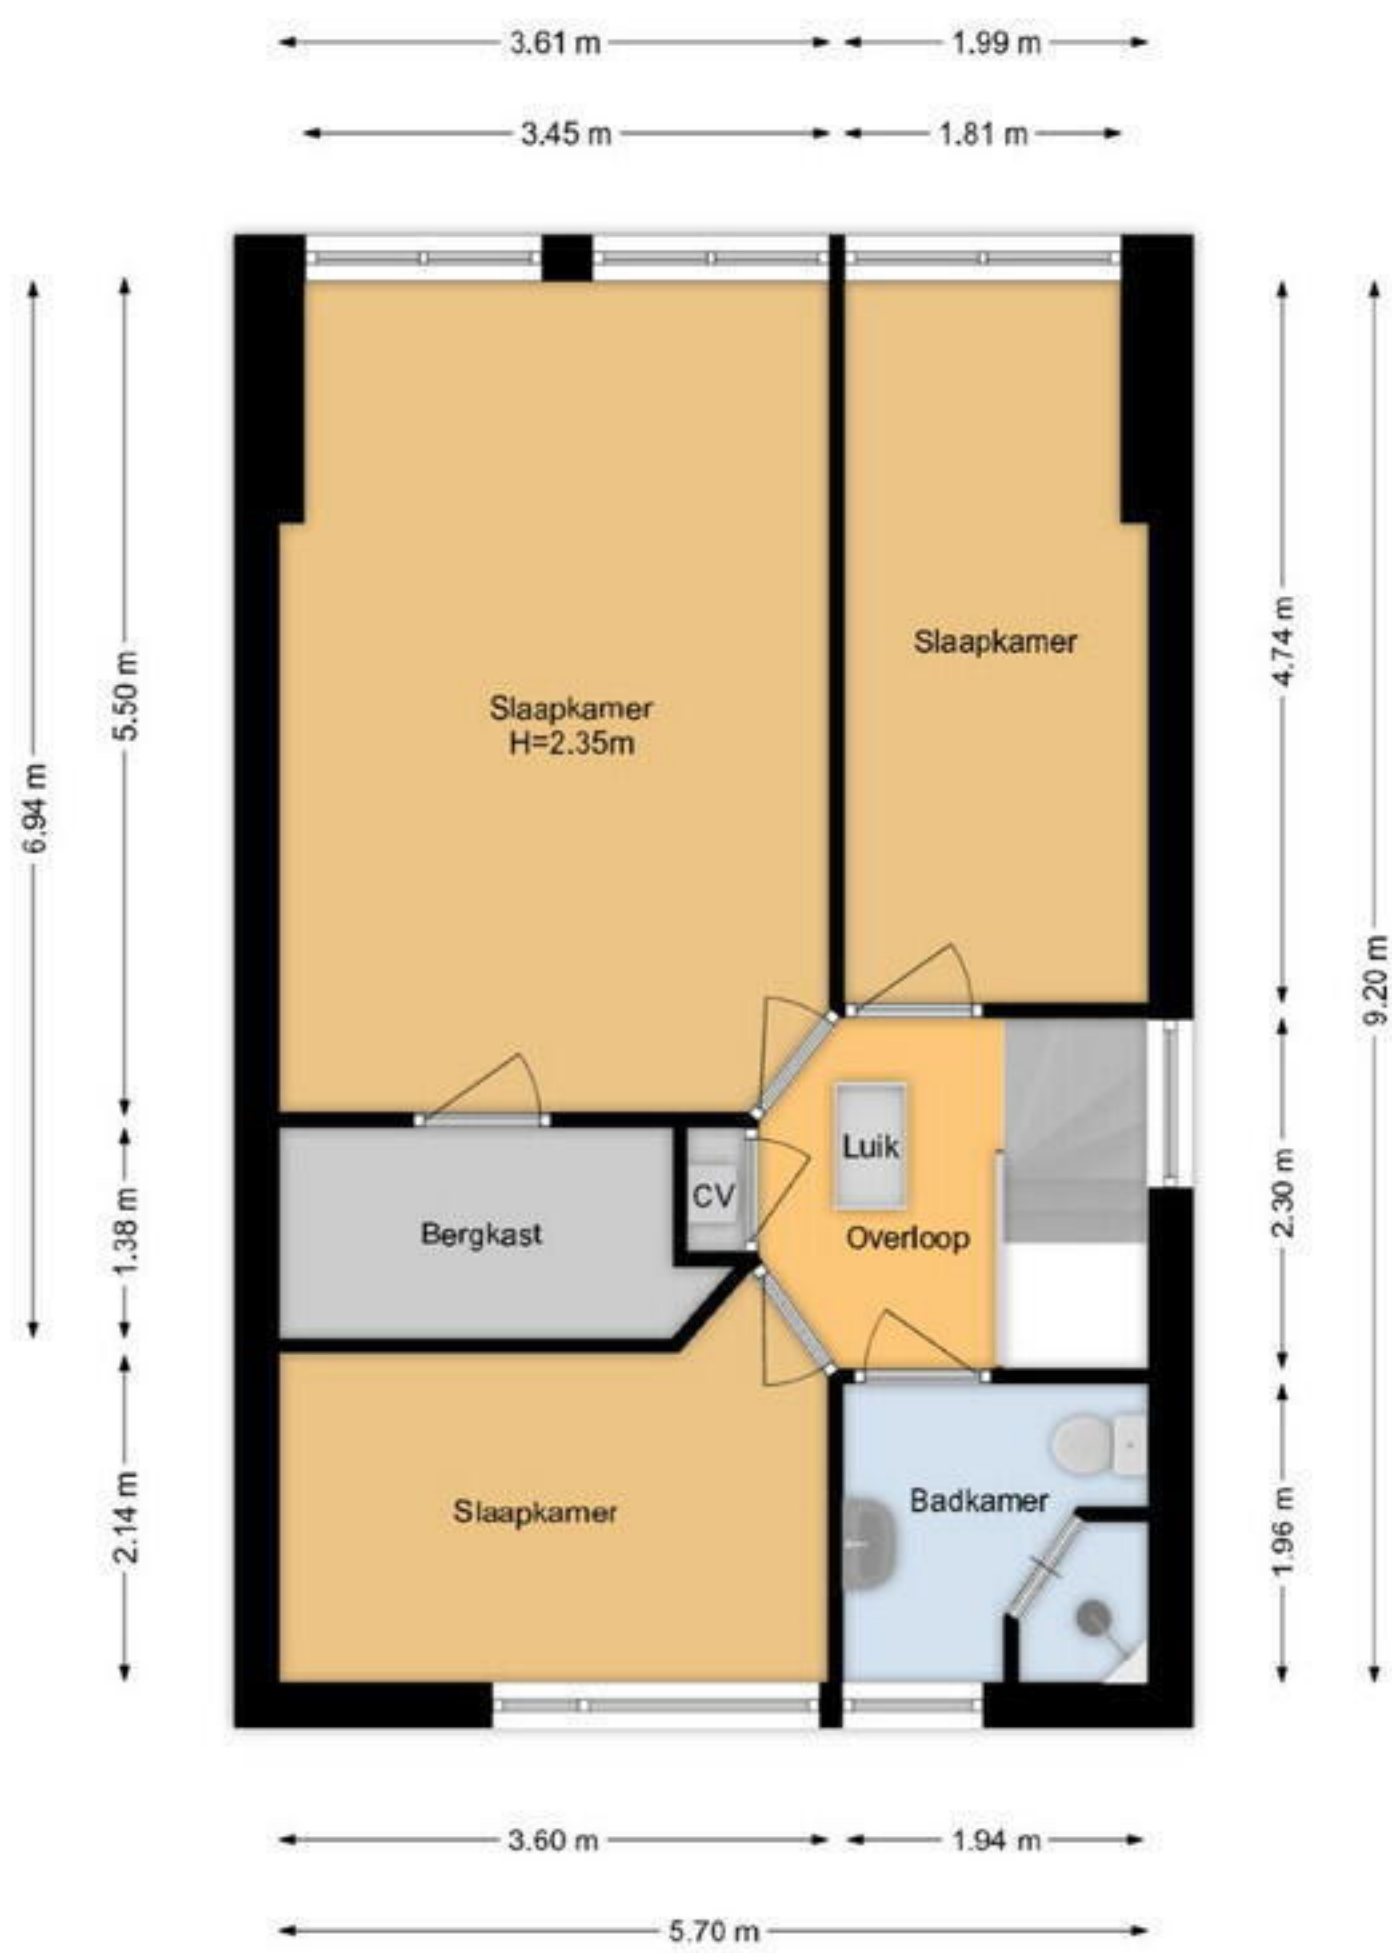

**Veursestraatweg 282 | Leidschendam
1e Etage**

De plattegronden zijn geproduceerd voor promotionele doeleinden en ter indicatie.
Aan de plattegronden kunnen geen rechten worden ontleend.
www.woonkeur365.nl