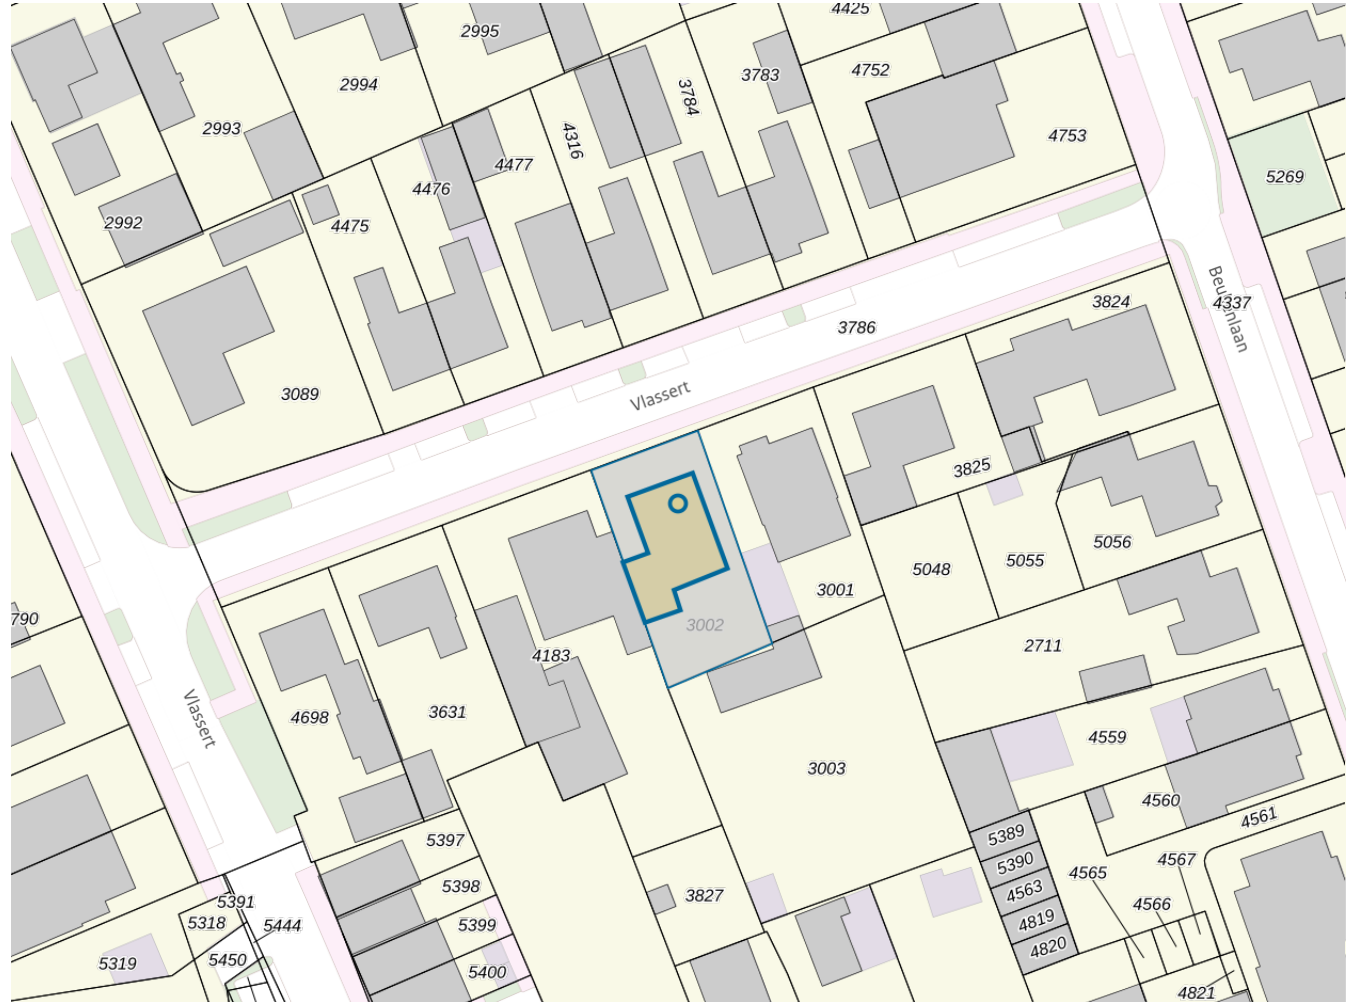

**Adres**

Adres Vlassert 16  
Postcode 5541VG  
Woonplaats Reusel

**WOZ-Waarde**

Identificatie 166700002762  
Grondoppervlakte 290m<sup>2</sup>

Peildatum	WOZ-waarde
01-01-2022	€ 424.000
01-01-2021	€ 400.000
01-01-2020	€ 280.000
01-01-2019	€ 263.000
01-01-2018	€ 250.000
01-01-2017	€ 240.000
01-01-2016	€ 234.000
01-01-2015	€ 230.000
01-01-2014	€ 226.000

**Adres**

Adres Vlassert 16  
Postcode 5541VG  
Woonplaats Reusel

**Kenmerken**

Bouwjaar 1962  
Gebruiksdoel woonfunctie  
Oppervlakte 159m<sup>2</sup>

*De WOZ-waarden worden bij beschikking vastgesteld door de gemeenten en langs elektronische weg in het loket geladen. Incidentele afwijkingen ten opzichte van de gegevens van de gemeente zijn mogelijk. Aan de WOZ-waarden en overige gegevens in dit loket kunnen geen rechten worden ontleend. Het gebruik van het loket en de gegevens geschiedt op eigen risico. Het ministerie van Financiën is niet aanspreekbaar op schade direct of indirect als gevolg van het gebruik van het loket, de daarin opgenomen gegevens, of de vervaardigde afdrucken.*