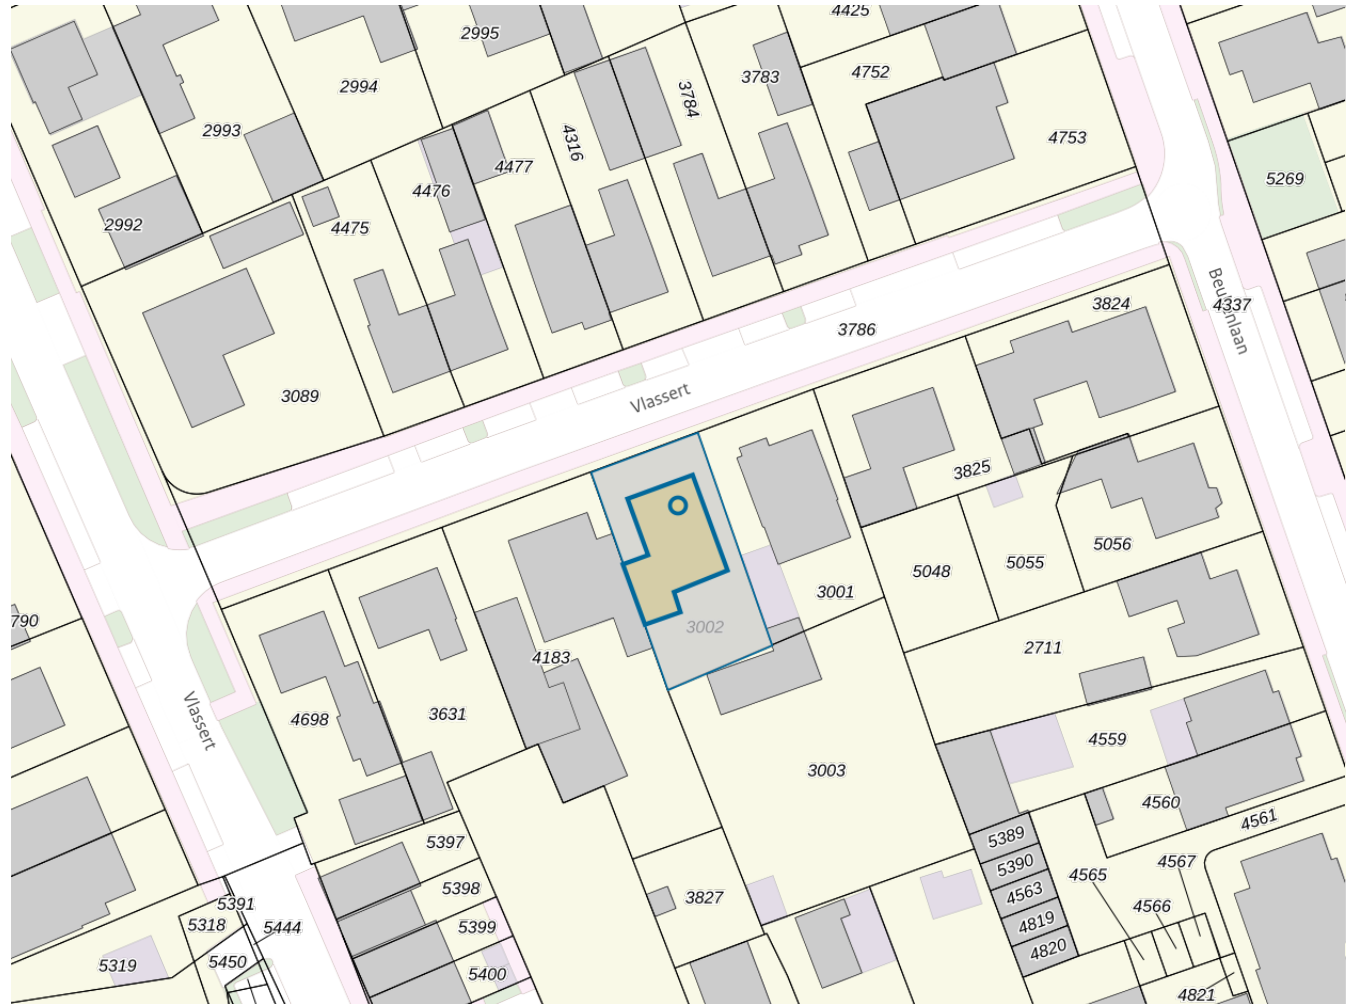

**Adres**

Adres Vlassert 16  
Postcode 5541VG  
Woonplaats Reusel

**WOZ-Waarde**

Identificatie 166700002762  
Grondoppervlakte 290m<sup>2</sup>

Peildatum	WOZ-waarde
01-01-2022	€ 424.000
01-01-2021	€ 400.000
01-01-2020	€ 280.000
01-01-2019	€ 263.000
01-01-2018	€ 250.000
01-01-2017	€ 240.000
01-01-2016	€ 234.000
01-01-2015	€ 230.000
01-01-2014	€ 226.000

**Adres**

Adres Vlassert 16  
Postcode 5541VG  
Woonplaats Reusel

**Kenmerken**

Bouwjaar 1962  
Gebruiksdoel woonfunctie  
Oppervlakte 159m<sup>2</sup>

*De WOZ-waarden worden bij beschikking vastgesteld door de gemeenten en langs elektronische weg in het loket geladen. Incidentele afwijkingen ten opzichte van de gegevens van de gemeente zijn mogelijk. Aan de WOZ-waarden en overige gegevens in dit loket kunnen geen rechten worden ontleend. Het gebruik van het loket en de gegevens geschiedt op eigen risico. Het ministerie van Financiën is niet aanspreekbaar op schade direct of indirect als gevolg van het gebruik van het loket, de daarin opgenomen gegevens, of de vervaardigde afdrucken.*