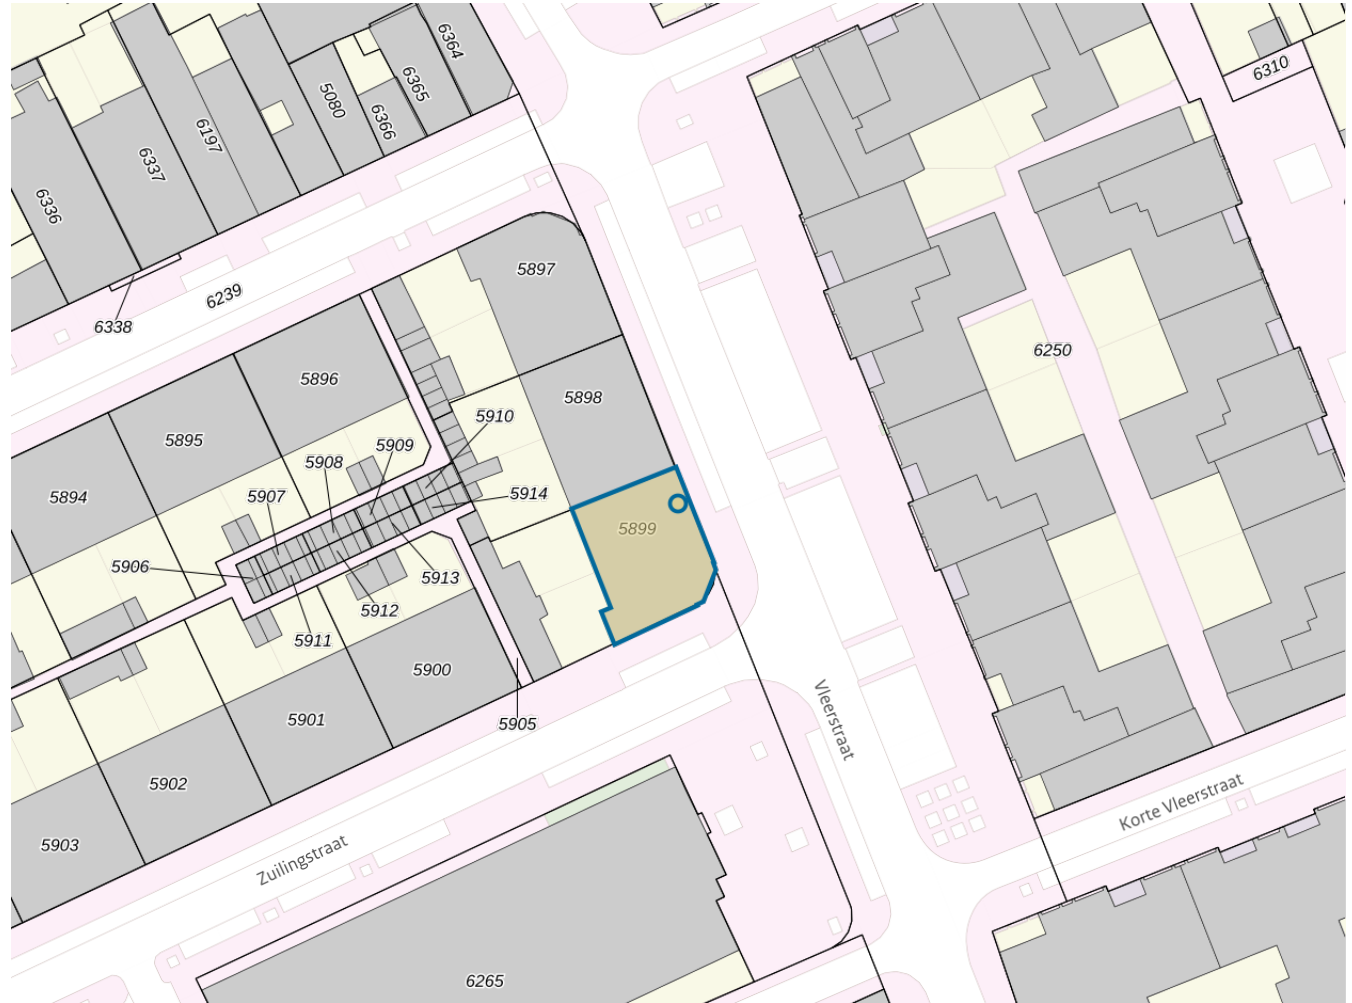

**Adres**

Adres VLEERSTR 54
Postcode 2513VJ
Woonplaats 's-Gravenhage

WOZ-Waarde

Identificatie 051800696679
Grondoppervlakte om²

Peildatum	WOZ-waarde
01-01-2022	€ 365.000
01-01-2021	€ 282.000
01-01-2020	€ 250.000
01-01-2019	€ 228.000
01-01-2018	€ 199.000
01-01-2017	€ 168.000
01-01-2016	€ 154.000
01-01-2015	€ 148.000
01-01-2014	€ 148.000

Adres

Adres VLEERSTR 54
Postcode 2513VJ
Woonplaats 's-Gravenhage

Kenmerken

Bouwjaar 1934
Gebruiksdoel woonfunctie
Oppervlakte 109m²

De WOZ-waarden worden bij beschikking vastgesteld door de gemeenten en langs elektronische weg in het loket geladen. Incidentele afwijkingen ten opzichte van de gegevens van de gemeente zijn mogelijk. Aan de WOZ-waarden en overige gegevens in dit loket kunnen geen rechten worden ontleend. Het gebruik van het loket en de gegevens geschiedt op eigen risico. Het ministerie van Financiën is niet aanspreekbaar op schade direct of indirect als gevolg van het gebruik van het loket, de daarin opgenomen gegevens, of de vervaardigde afdrucken.