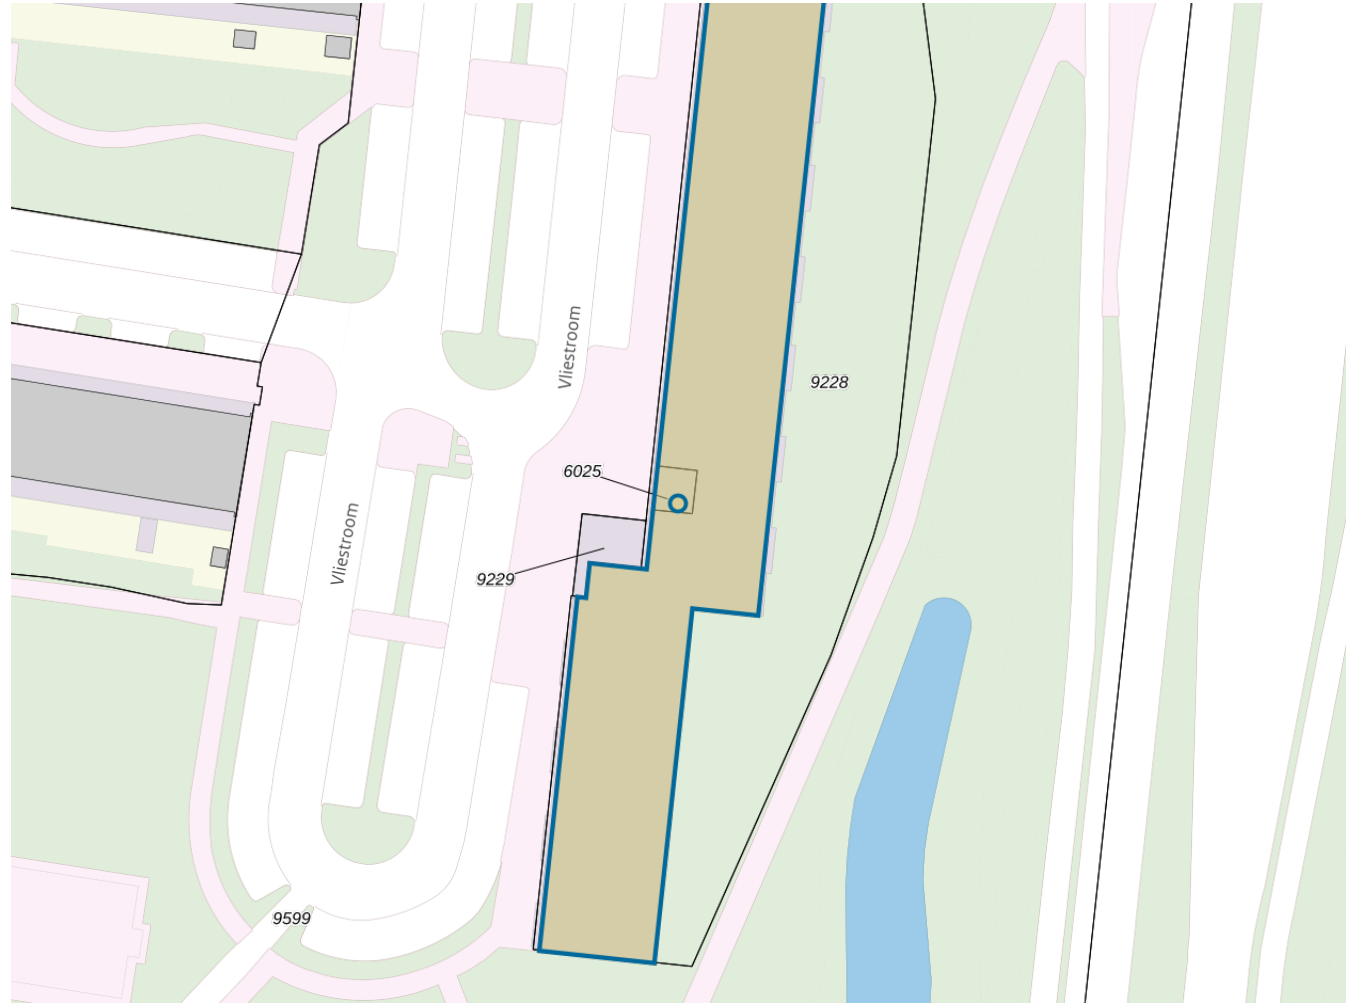

Adres

Adres Vliestroom 15
Postcode 2401VA
Woonplaats Alphen aan den Rijn

Kenmerken

Bouwjaar 1972
Gebruiksdoel woonfunctie
Oppervlakte 89m²

De WOZ-waarden worden bij beschikking vastgesteld door de gemeenten en langs elektronische weg in het loket geladen. Incidentele afwijkingen ten opzichte van de gegevens van de gemeente zijn mogelijk. Aan de WOZ-waarden en overige gegevens in dit loket kunnen geen rechten worden ontleend. Het gebruik van het loket en de gegevens geschiedt op eigen risico. Het ministerie van Financiën is niet aanspreekbaar op schade direct of indirect als gevolg van het gebruik van het loket, de daarin opgenomen gegevens, of de vervaardigde afdrucken.