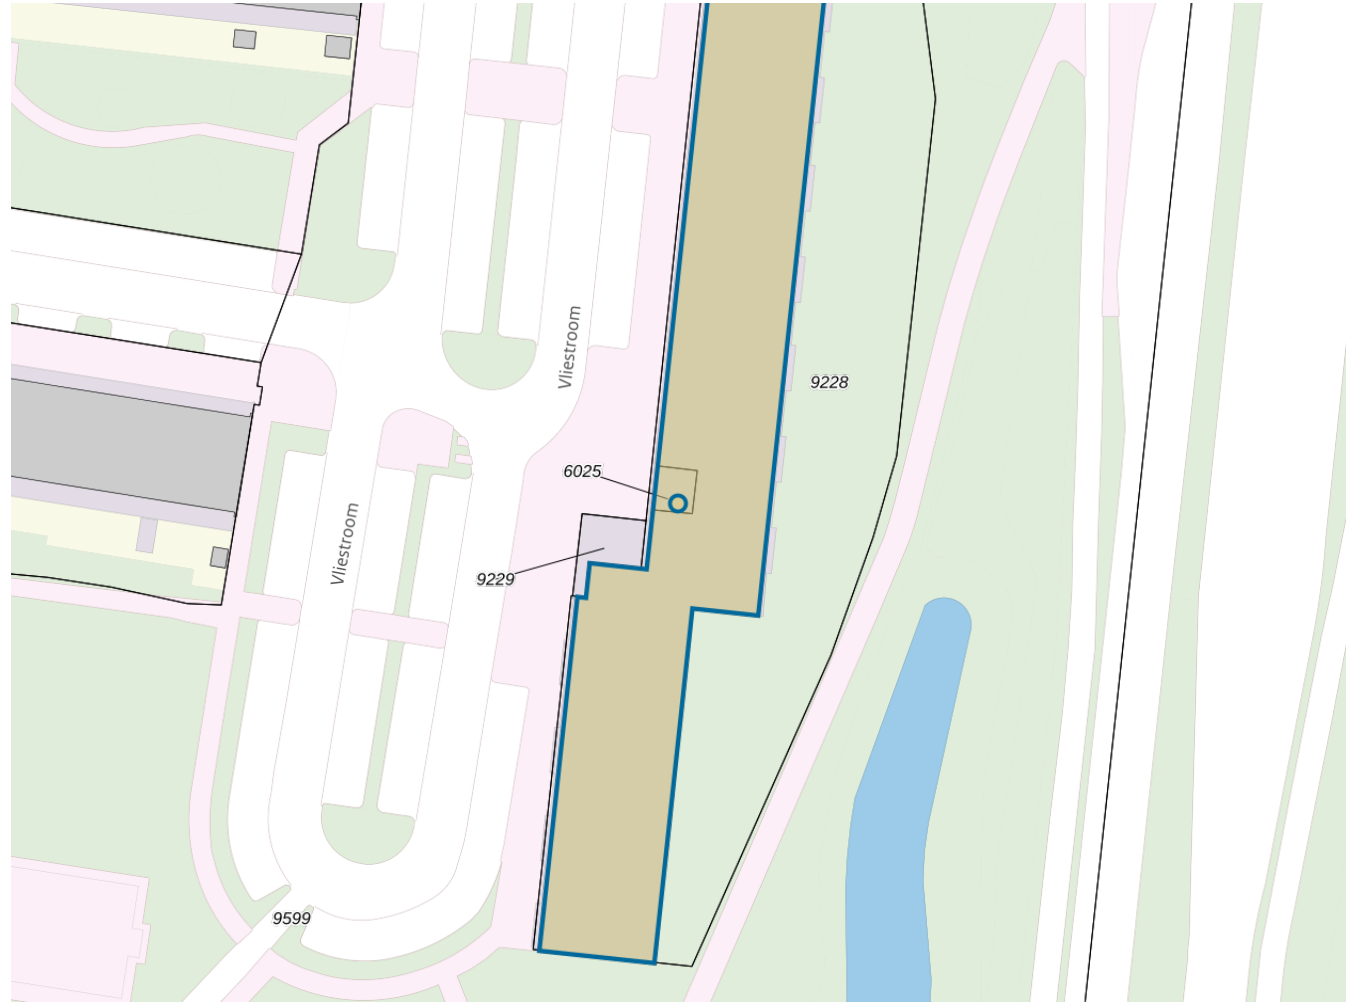

**Adres**

Adres Vliestroom 15
Postcode 2401VA
Woonplaats Alphen aan den Rijn

WOZ-Waarde

Identificatie 048400024111
Grondoppervlakte 0m²

Peildatum	WOZ-waarde
01-01-2022	€ 254.000
01-01-2021	€ 203.000
01-01-2020	€ 188.000
01-01-2019	€ 154.000
01-01-2018	€ 128.000
01-01-2017	€ 122.000
01-01-2016	€ 120.000
01-01-2015	€ 120.000
01-01-2014	€ 121.000