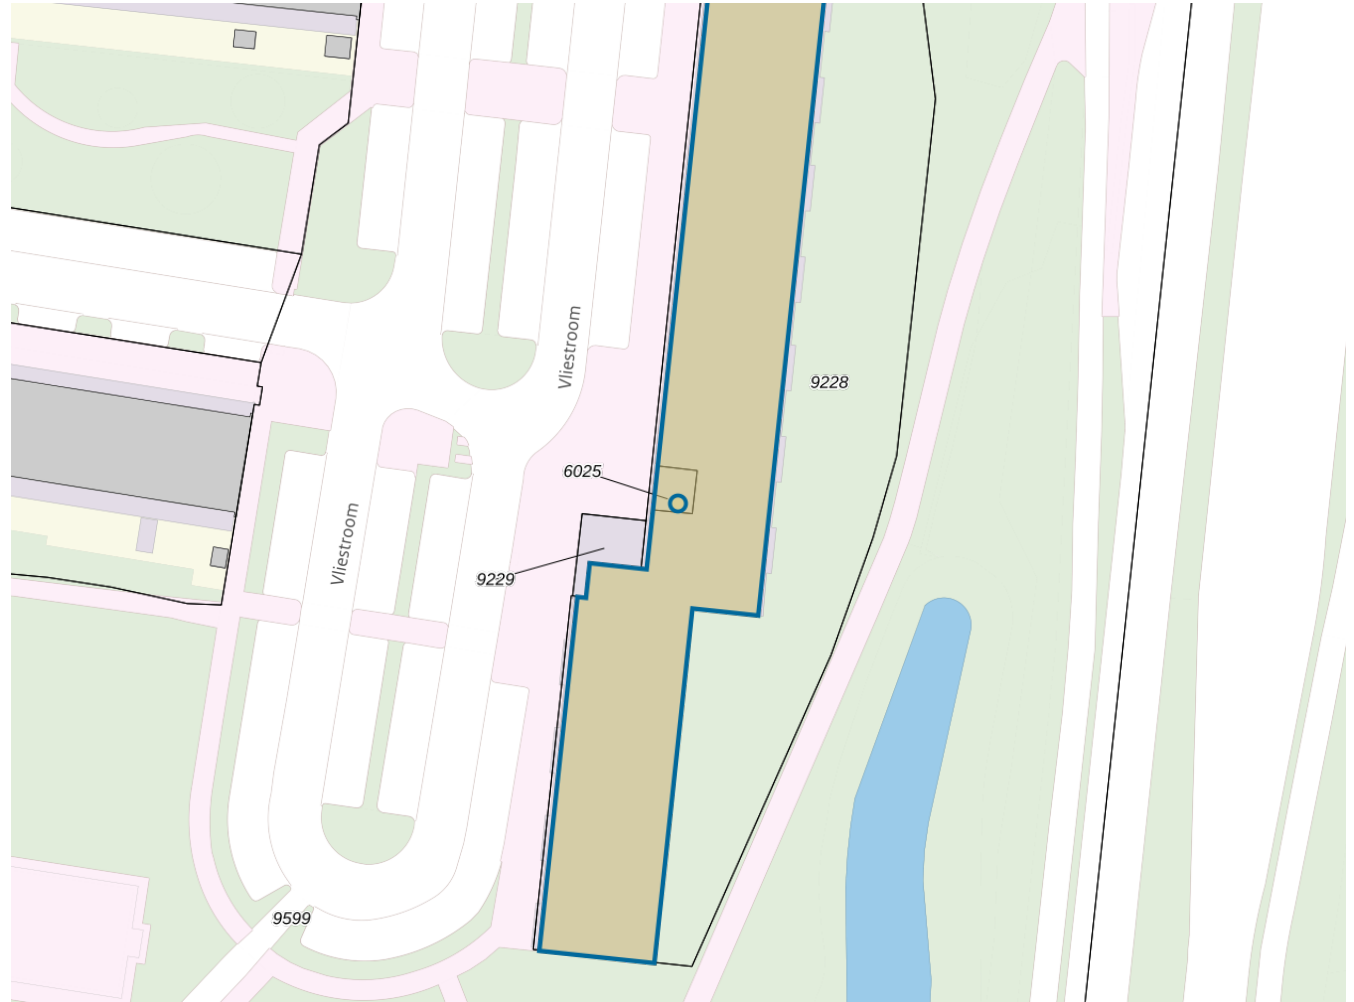

**Adres**

Adres Vliestroom 15
Postcode 2401VA
Woonplaats Alphen aan den Rijn

WOZ-Waarde

Identificatie 048400024111
Grondoppervlakte 0m²

Peildatum	WOZ-waarde
01-01-2022	€ 254.000
01-01-2021	€ 203.000
01-01-2020	€ 188.000
01-01-2019	€ 154.000
01-01-2018	€ 128.000
01-01-2017	€ 122.000
01-01-2016	€ 120.000
01-01-2015	€ 120.000
01-01-2014	€ 121.000