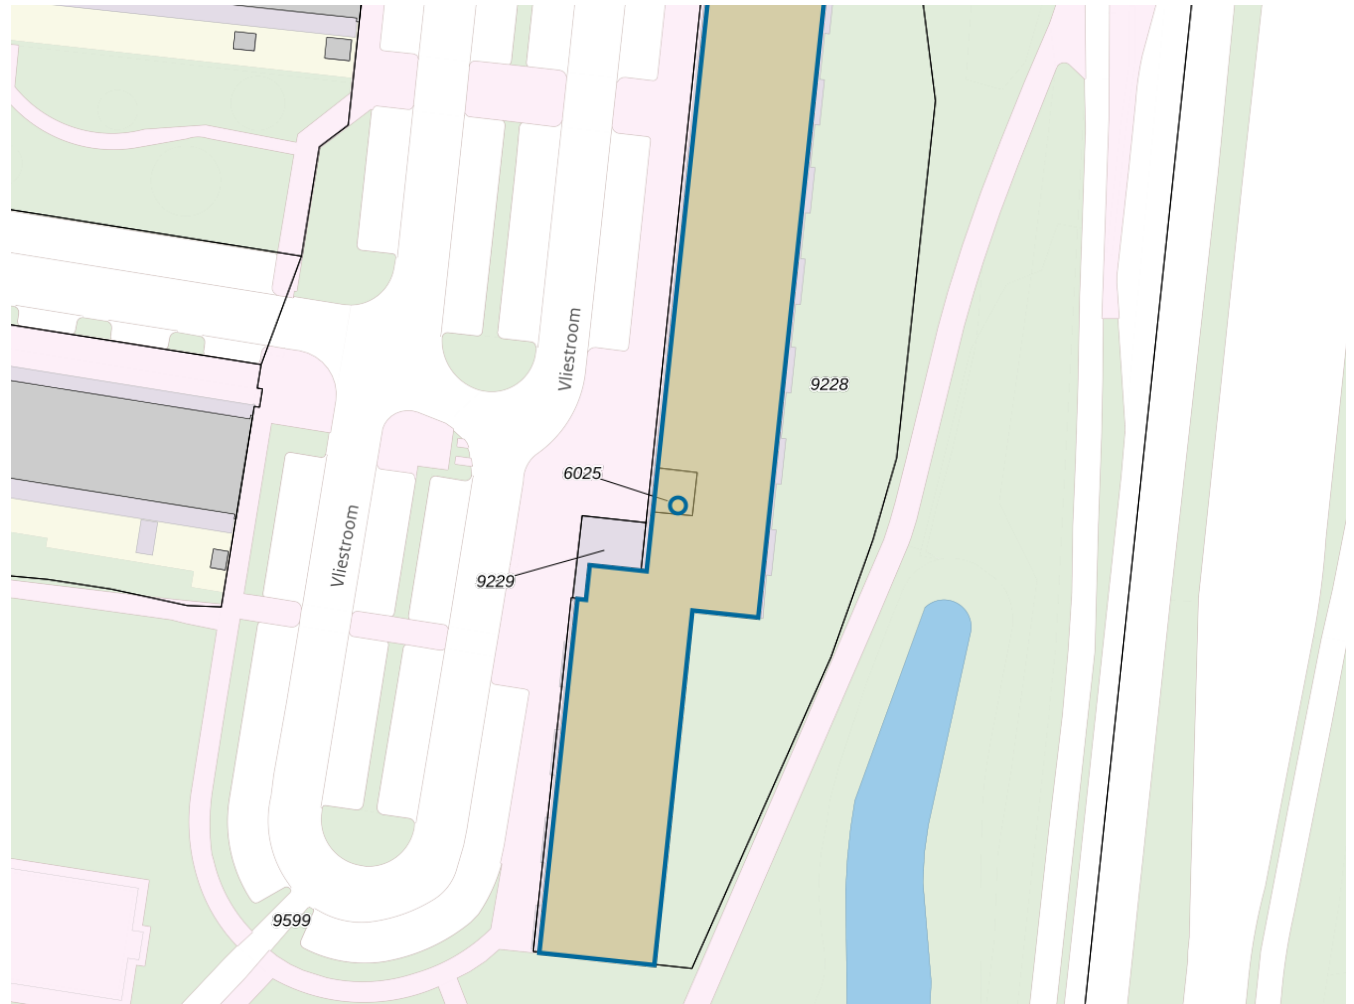

Adres

Adres Vliestroom 15
Postcode 2401VA
Woonplaats Alphen aan den Rijn

Kenmerken

Bouwjaar 1972
Gebruiksdoel woonfunctie
Oppervlakte 89m²

De WOZ-waarden worden bij beschikking vastgesteld door de gemeenten en langs elektronische weg in het loket geladen. Incidentele afwijkingen ten opzichte van de gegevens van de gemeente zijn mogelijk. Aan de WOZ-waarden en overige gegevens in dit loket kunnen geen rechten worden ontleend. Het gebruik van het loket en de gegevens geschiedt op eigen risico. Het ministerie van Financiën is niet aanspreekbaar op schade direct of indirect als gevolg van het gebruik van het loket, de daarin opgenomen gegevens, of de vervaardigde afdrucken.