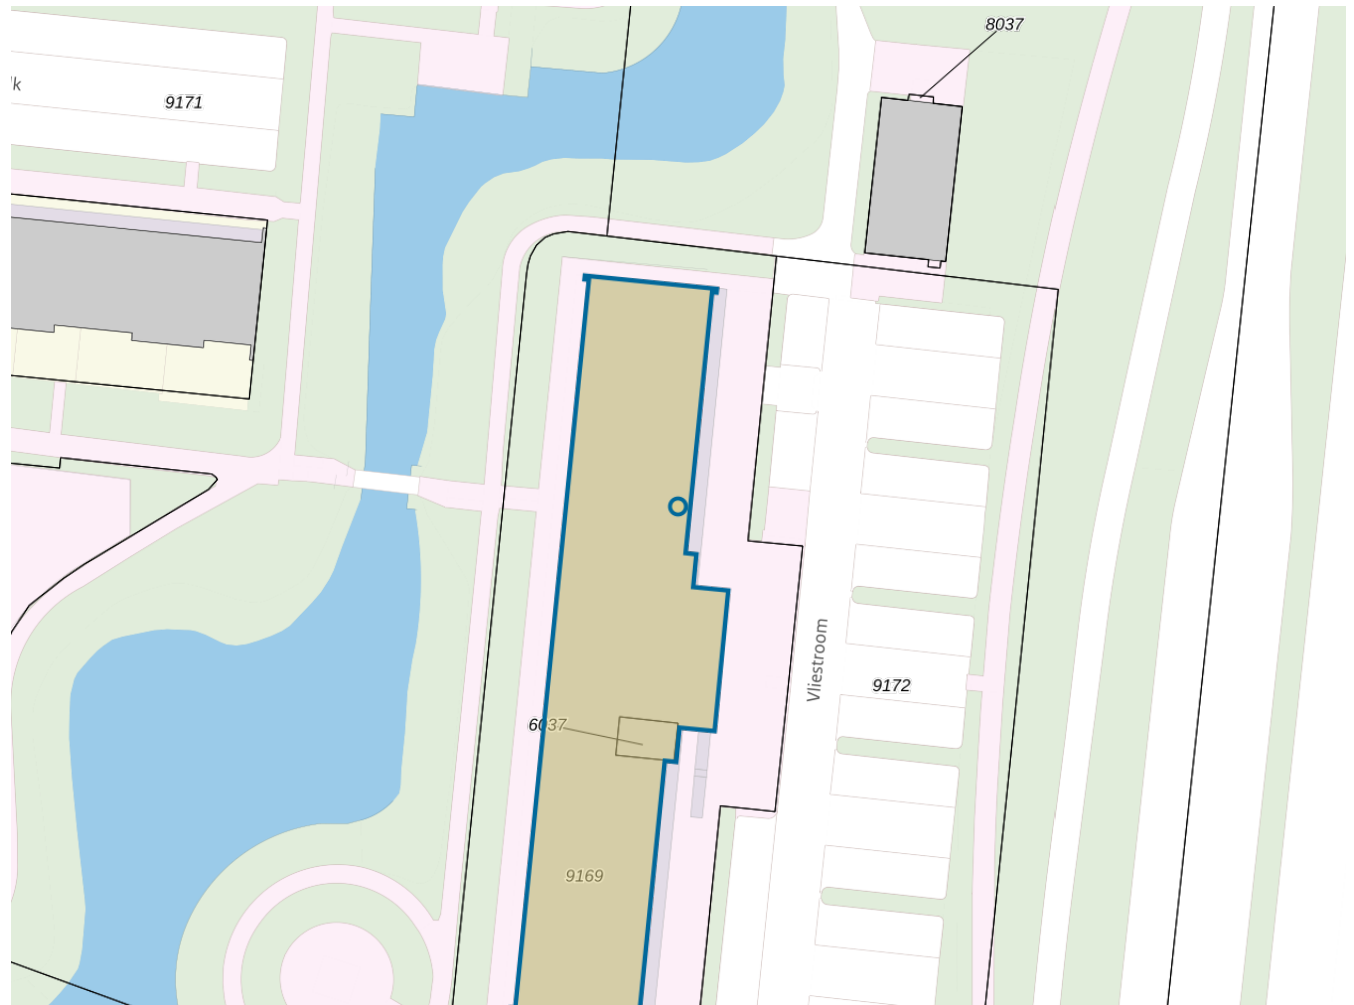

Adres

Adres Vliestroom 18
Postcode 2401VL
Woonplaats Alphen aan den Rijn

Kenmerken

Bouwjaar 1971
Gebruiksdoel woonfunctie
Oppervlakte 72m²

De WOZ-waarden worden bij beschikking vastgesteld door de gemeenten en langs elektronische weg in het loket geladen. Incidentele afwijkingen ten opzichte van de gegevens van de gemeente zijn mogelijk. Aan de WOZ-waarden en overige gegevens in dit loket kunnen geen rechten worden ontleend. Het gebruik van het loket en de gegevens geschiedt op eigen risico. Het ministerie van Financiën is niet aanspreekbaar op schade direct of indirect als gevolg van het gebruik van het loket, de daarin opgenomen gegevens, of de vervaardigde afdrucken.