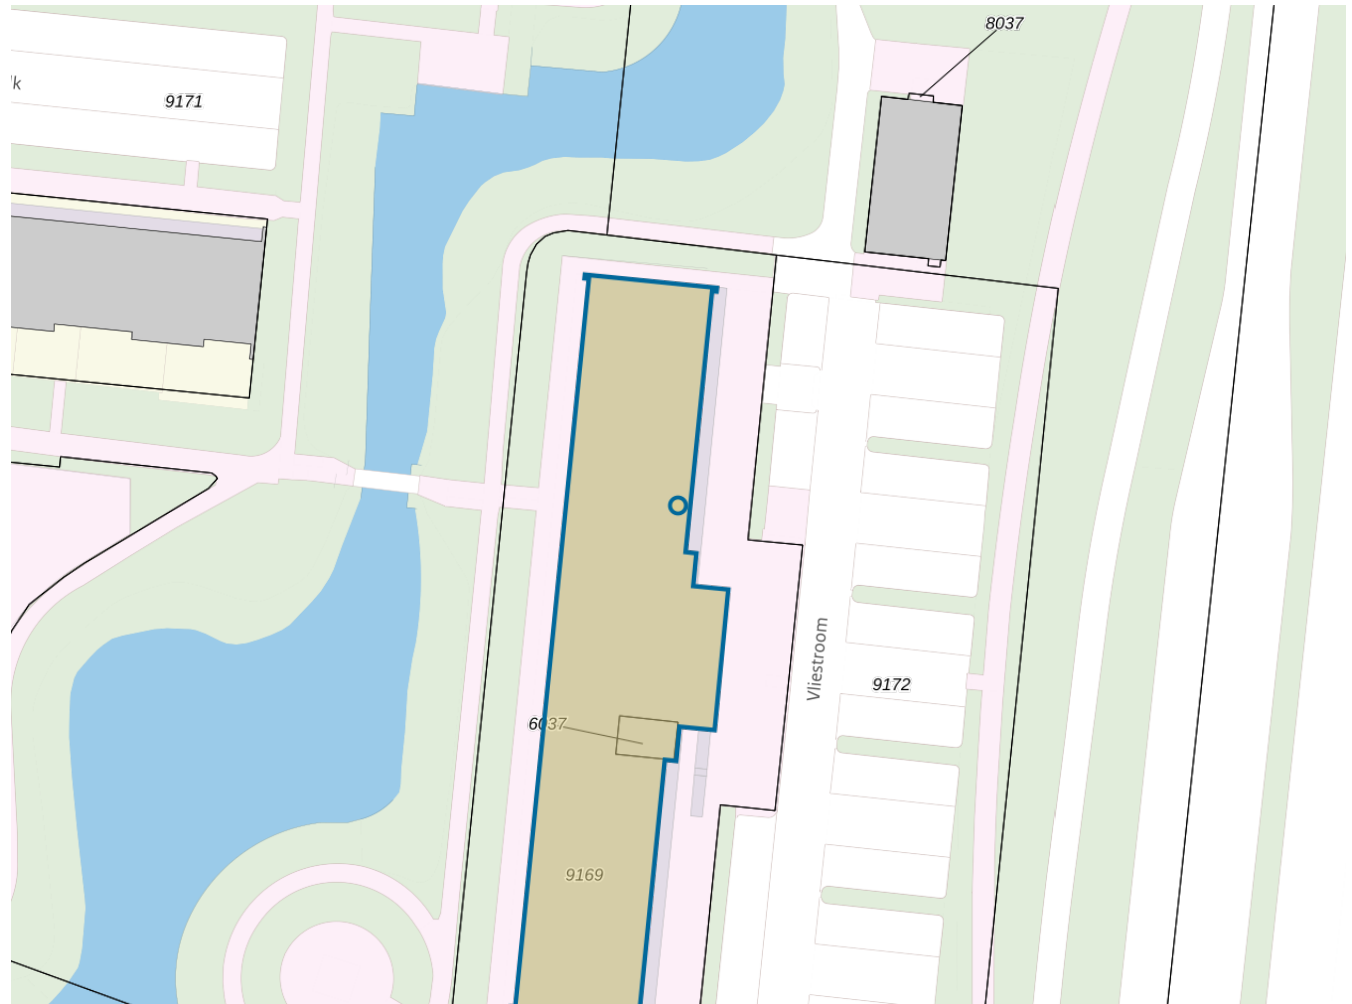

**Adres**

Adres Vliestroom 18
Postcode 2401VL
Woonplaats Alphen aan den Rijn

WOZ-Waarde

Identificatie 048400024114
Grondoppervlakte 0m²

Peildatum	WOZ-waarde
01-01-2022	€ 225.000
01-01-2021	€ 186.000
01-01-2020	€ 174.000
01-01-2019	€ 136.000
01-01-2018	€ 125.000
01-01-2017	€ 117.000
01-01-2016	€ 112.000
01-01-2015	€ 112.000
01-01-2014	€ 109.000