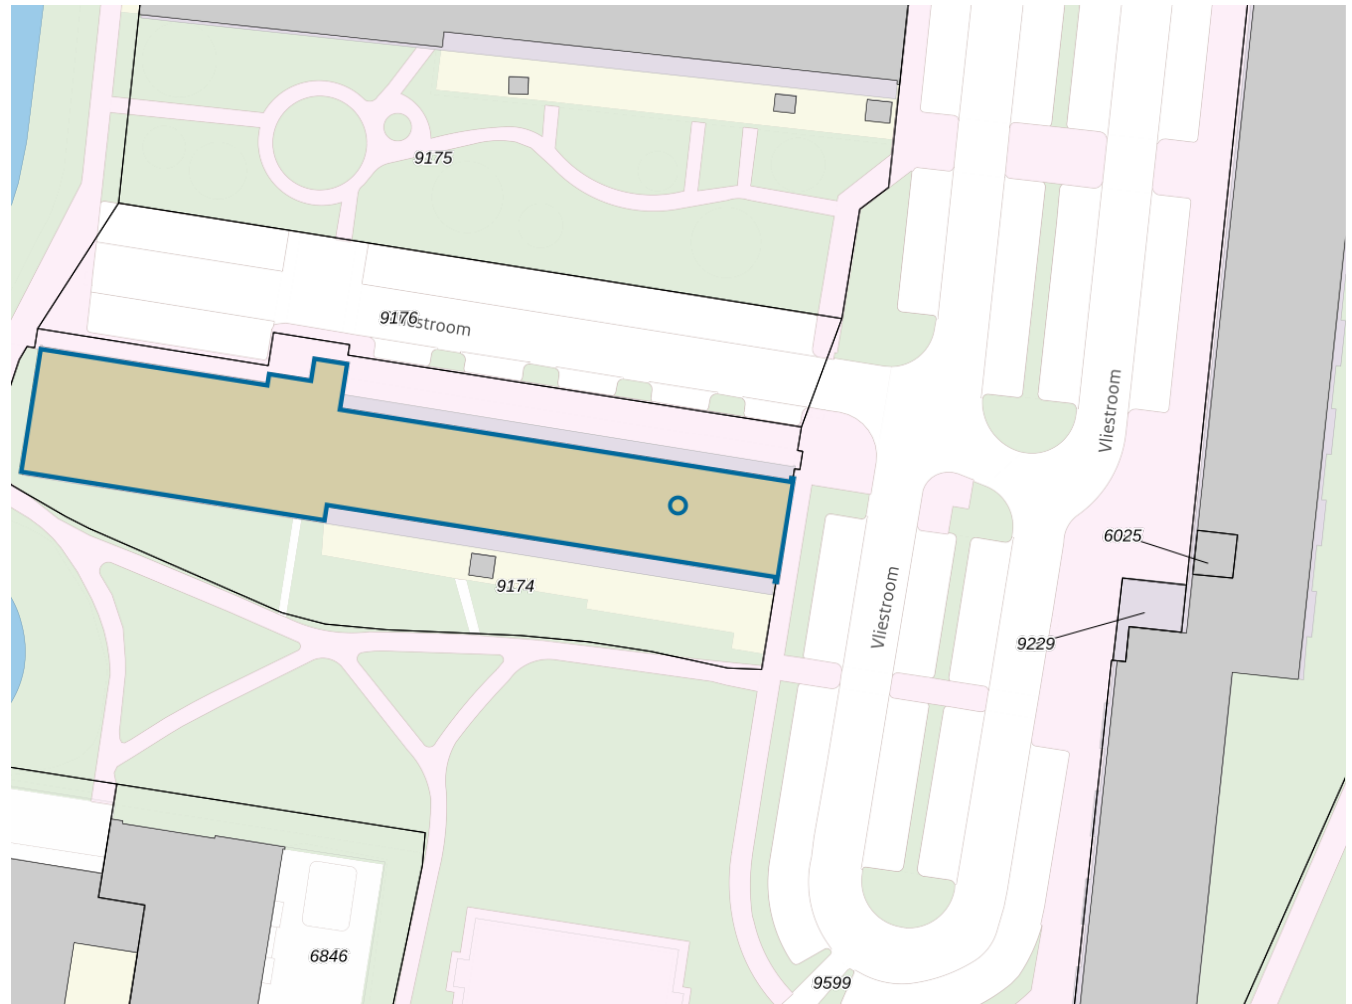

Adres

Adres Vliestroom 241
Postcode 2401VG
Woonplaats Alphen aan den Rijn

Kenmerken

Bouwjaar 1972
Gebruiksdoel woonfunctie
Oppervlakte 89m²

De WOZ-waarden worden bij beschikking vastgesteld door de gemeenten en langs elektronische weg in het loket geladen. Incidentele afwijkingen ten opzichte van de gegevens van de gemeente zijn mogelijk. Aan de WOZ-waarden en overige gegevens in dit loket kunnen geen rechten worden ontleend. Het gebruik van het loket en de gegevens geschiedt op eigen risico. Het ministerie van Financiën is niet aanspreekbaar op schade direct of indirect als gevolg van het gebruik van het loket, de daarin opgenomen gegevens, of de vervaardigde afdrucken.