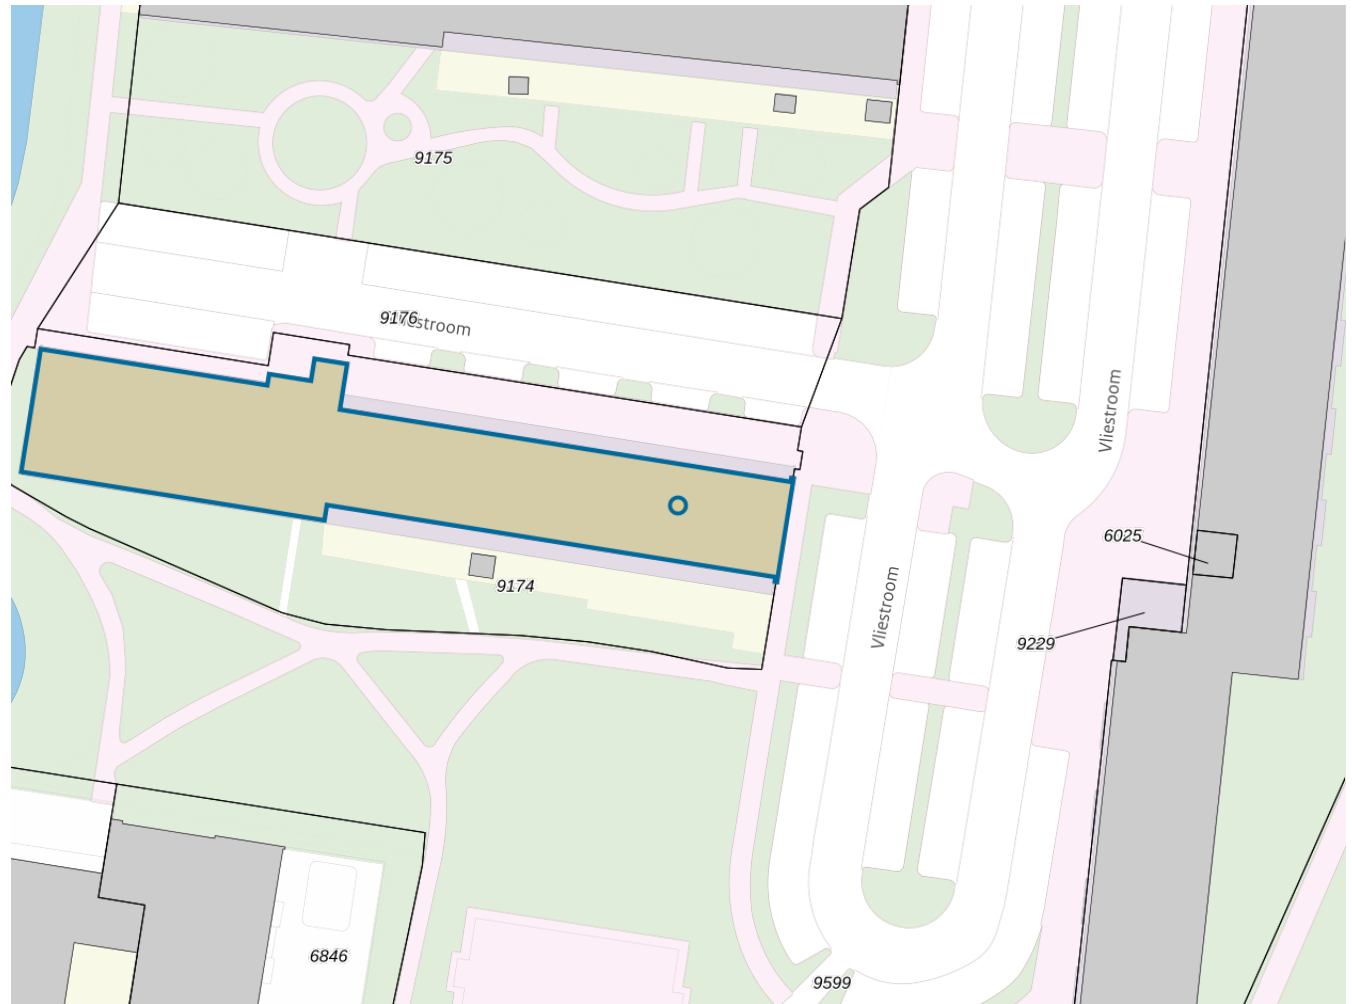

**Adres**

Adres Vliestroom 241
Postcode 2401VG
Woonplaats Alphen aan den Rijn

WOZ-Waarde

Identificatie 048400024331
Grondoppervlakte om²

Peildatum	WOZ-waarde
01-01-2022	€ 245.000
01-01-2021	€ 200.000
01-01-2020	€ 187.000
01-01-2019	€ 161.000
01-01-2018	€ 140.000
01-01-2017	€ 133.000
01-01-2016	€ 129.000
01-01-2015	€ 128.000
01-01-2014	€ 134.000